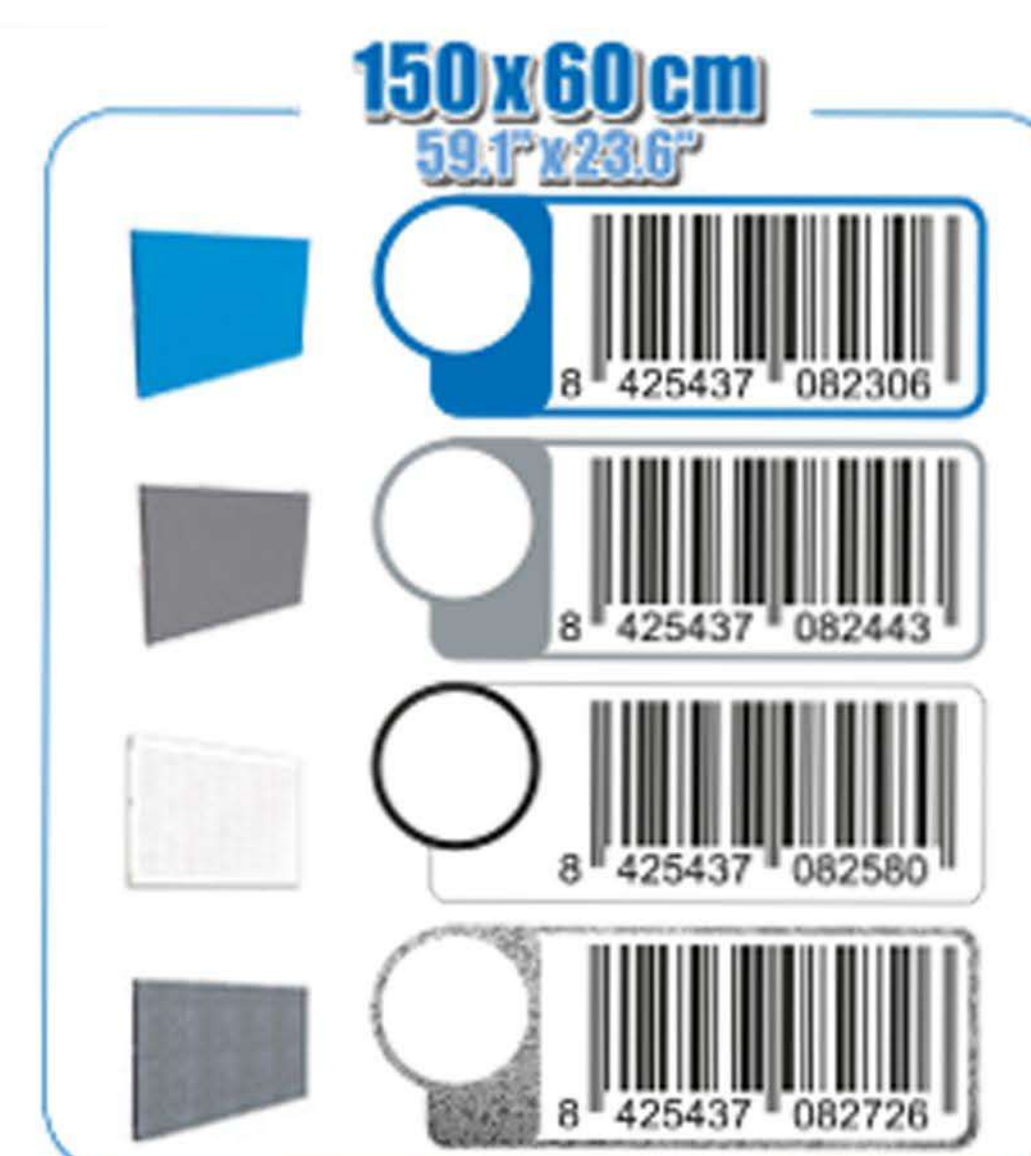

5 KIT PANELCLICK + 22 HOOKS + 8 ACCESOR.