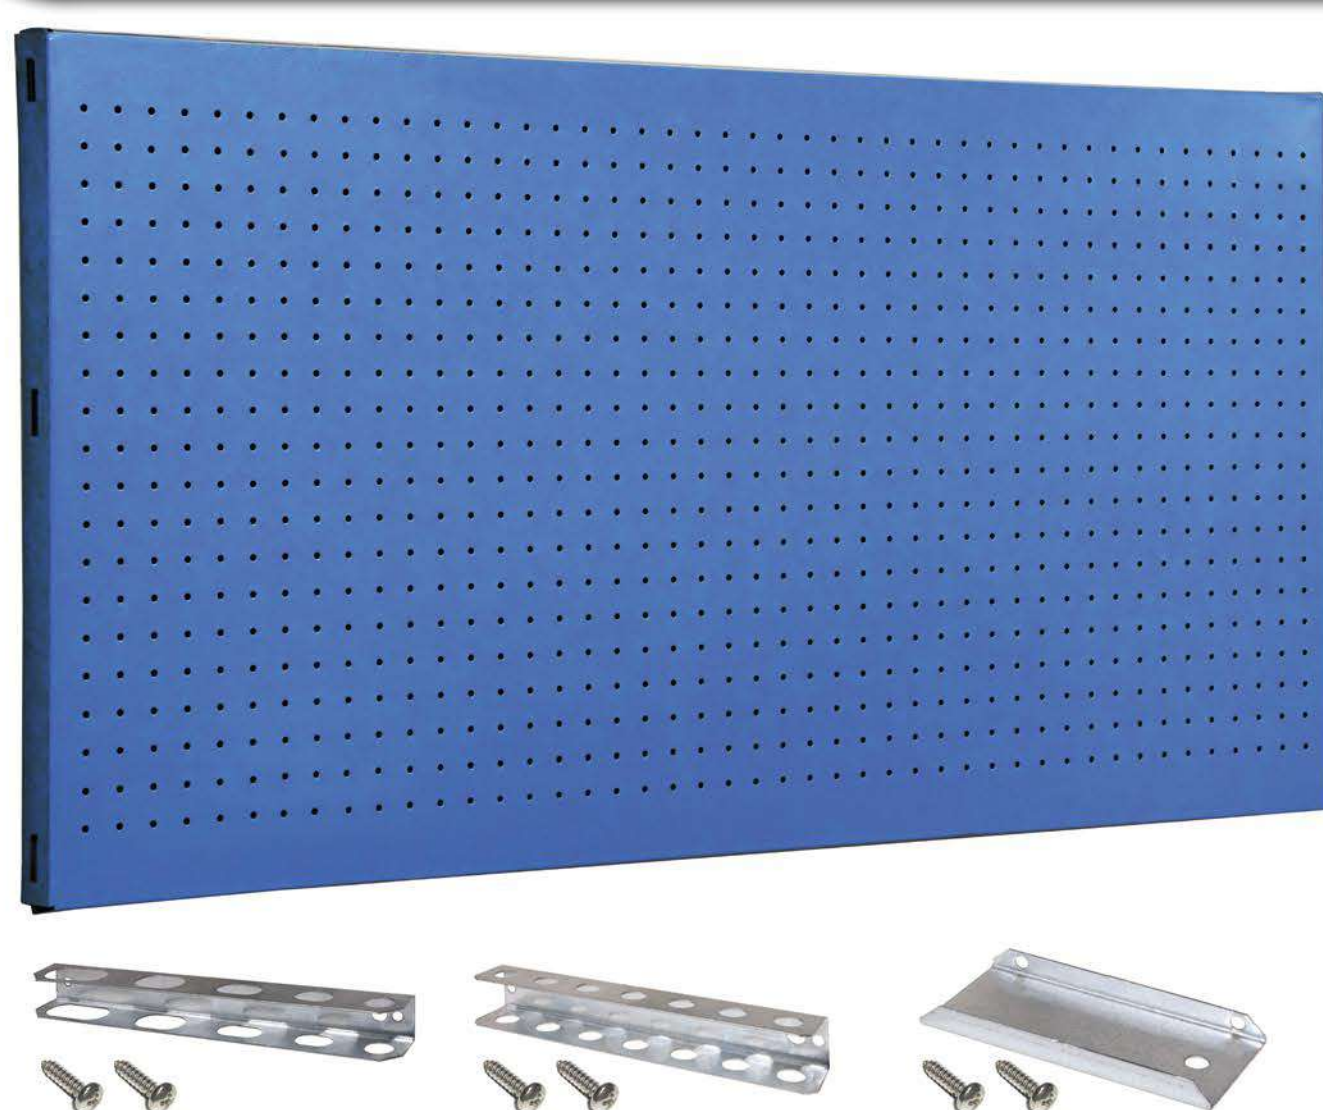

# SIMONWORK PANELCLICK 1500

## 1 Panel perforado • Perforated shelf • Lochblech • Panneau perforé • Painel perfurado

## 3 KIT PANELCLICK + 14 HOOKS + 3 ACCESOR.