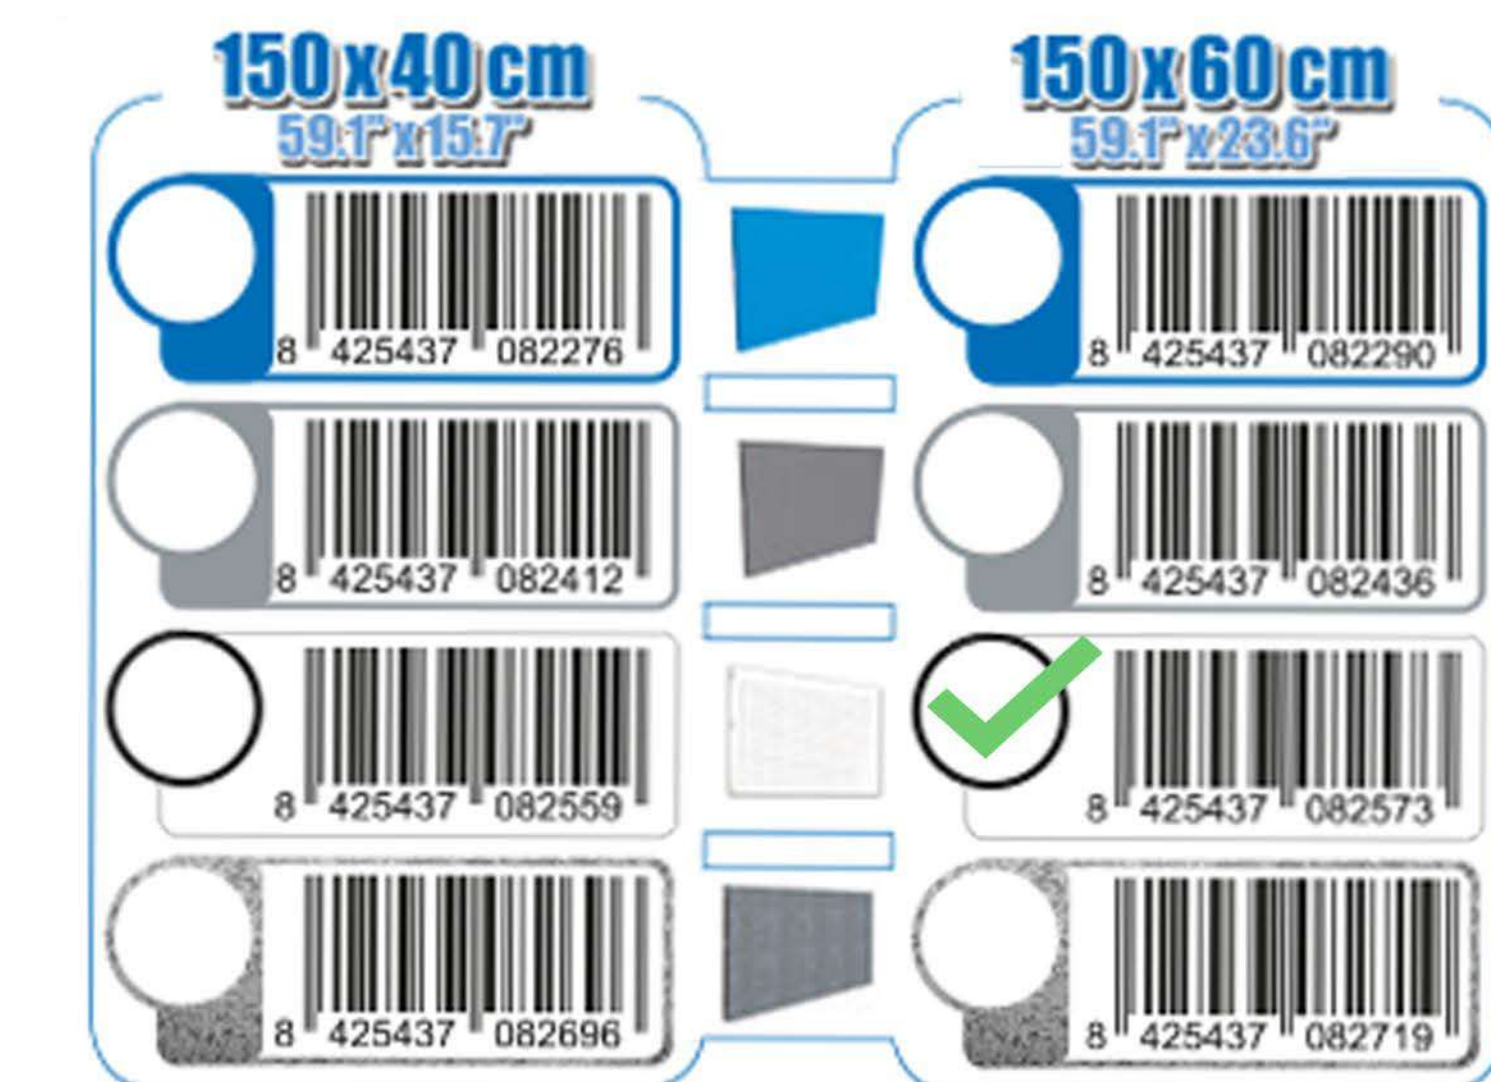

SIMONWORK PANELCLICK 1500

1 Panel perforado • Perforated shelf • Lochblech • Panneau perforé • Painel perfurado

2 KIT PANELCLICK + 8 HOOKS

3 KIT PANELCLICK + 14 HOOKS + 3 ACCESOR.

4 KIT PANELCLICK + 22 HOOKS + 3 ACCESOR.

5 KIT PANELCLICK + 22 HOOKS + 8 ACCESOR.

ACCESOR.