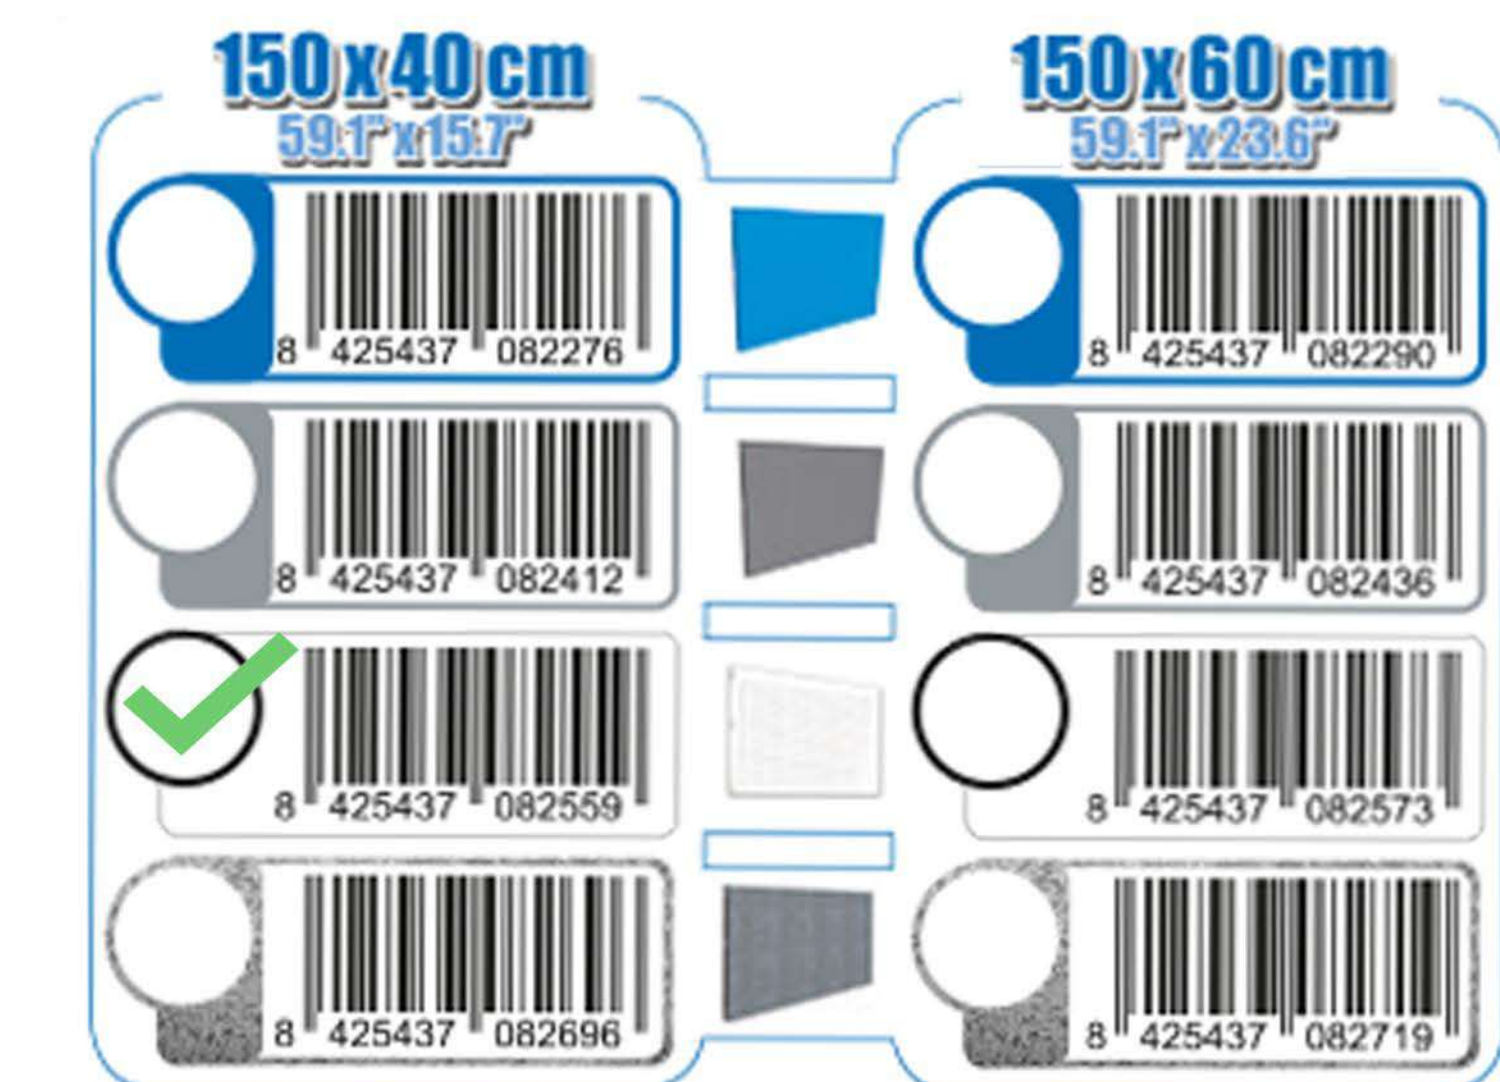

SIMONWORK PANELCLICK 1500

1 Panel perforado • Perforated shelf • Lochblech • Panneau perforé • Painel perfurado

2 KIT PANELCLICK + 8 HOOKS

3 KIT PANELCLICK + 14 HOOKS + 3 ACCESOR.

4 KIT PANELCLICK + 22 HOOKS + 3 ACCESOR.

5 KIT PANELCLICK + 22 HOOKS + 8 ACCESOR.

ACCESOR.