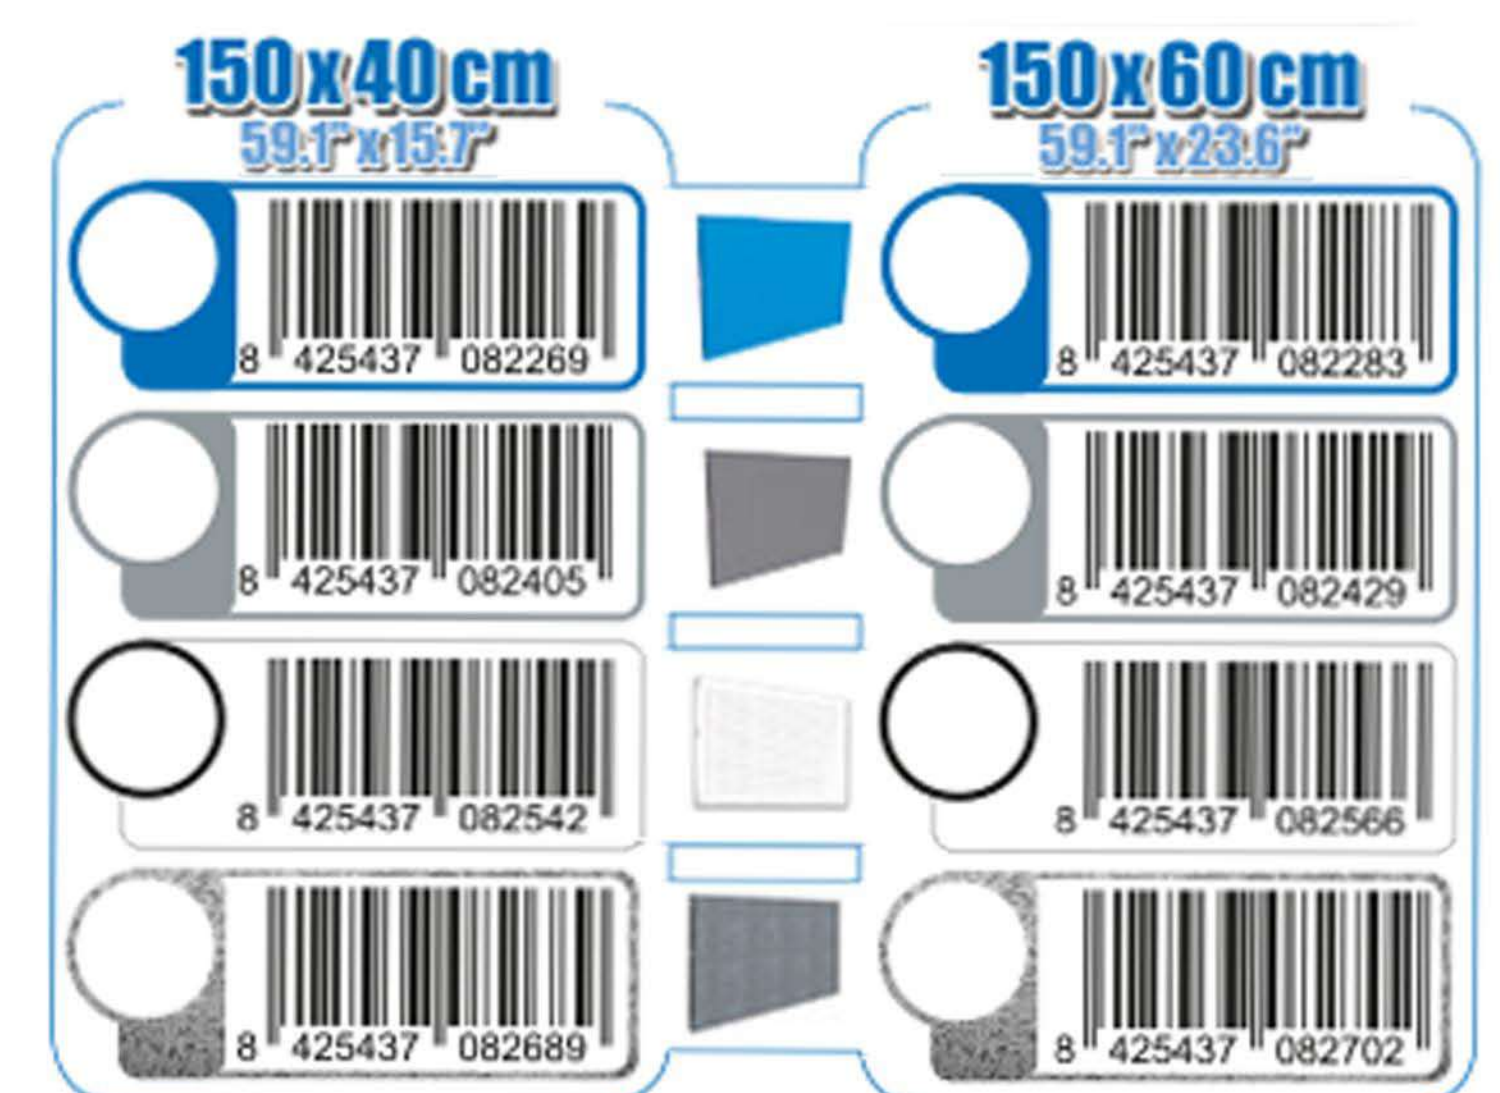

SIMONWORK PANELCLICK 1500

1 Panel perforado • Perforated shelf • Lochblech • Panneau perforé • Painel perfurado

2 KIT PANELCLICK + 8 HOOKS

3 KIT PANELCLICK + 14 HOOKS + 3 ACCESOR.

4 KIT PANELCLICK + 22 HOOKS + 3 ACCESOR.

5 KIT PANELCLICK + 22 HOOKS + 8 ACCESOR.

ACCESOR.