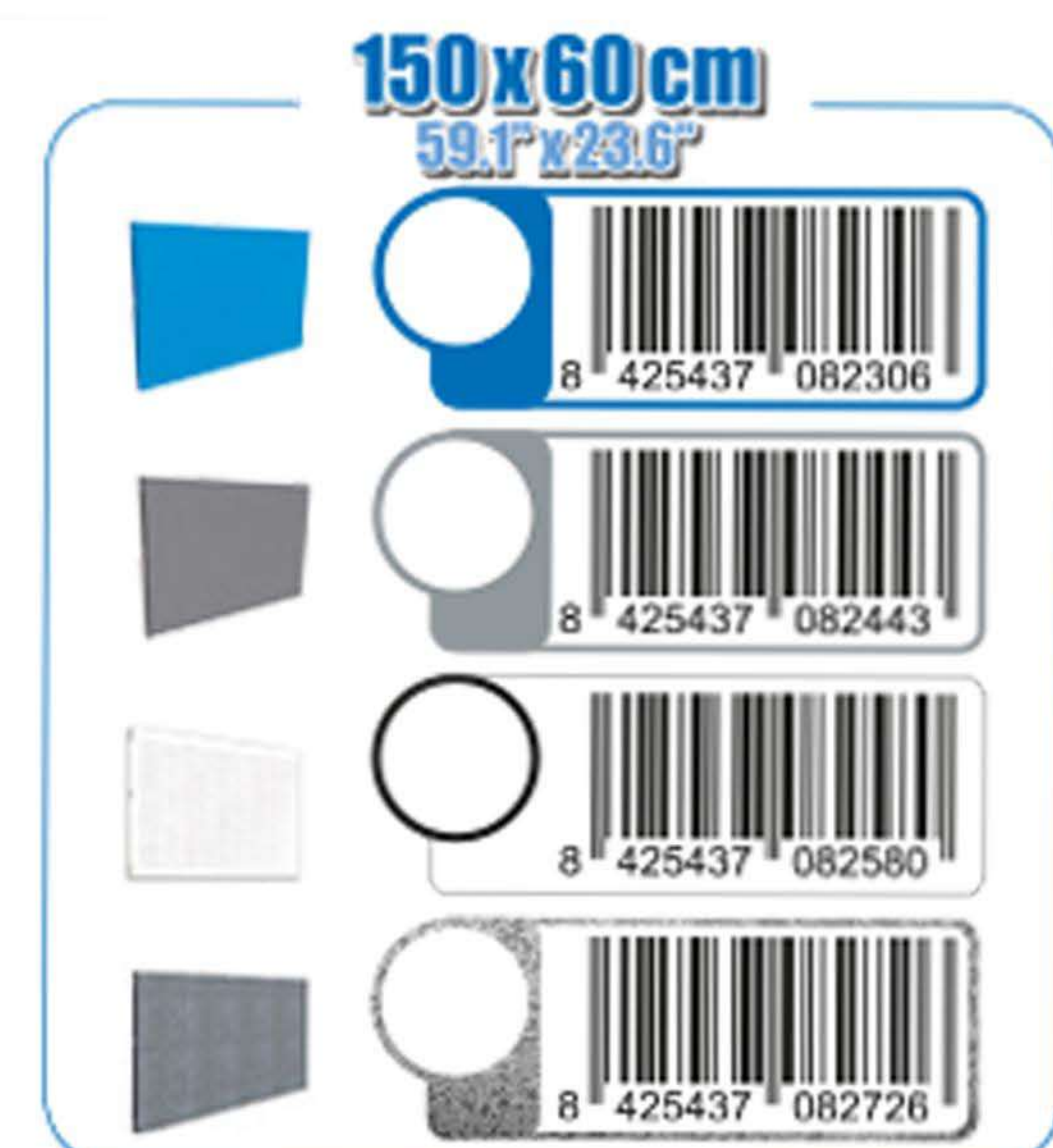

SIMONWORK PANELCLICK 1500

1 Panel perforado • Perforated shelf • Lochblech • Panneau perforé • Painel perfurado

2 KIT PANELCLICK + 8 HOOKS

3 KIT PANELCLICK + 14 HOOKS + 3 ACCESOR.

4 KIT PANELCLICK + 22 HOOKS + 3 ACCESOR.

5 KIT PANELCLICK + 22 HOOKS + 8 ACCESOR.

ACCESOR.