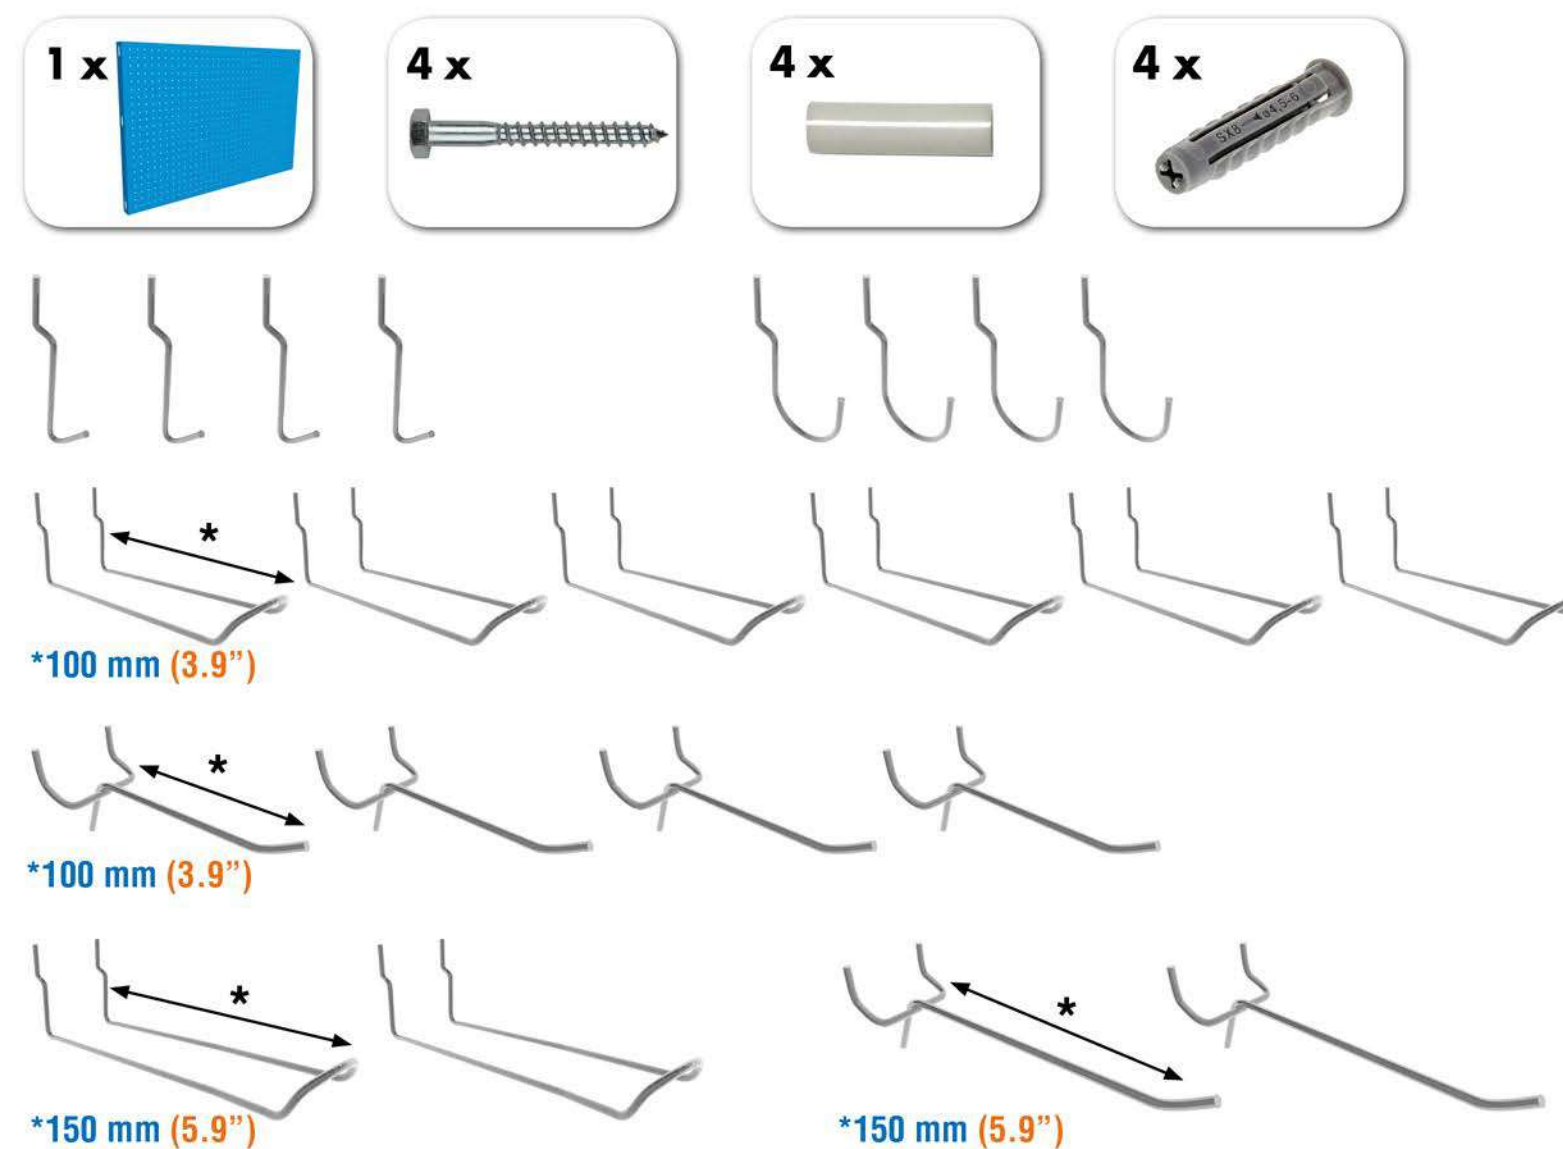

SIMONWORK PANELCLICK 1500

1 Panel perforado • Perforated shelf • Lochblech • Panneau perforé • Painel perfurado

2 KIT PANELCLICK + 8 HOOKS

3 KIT PANELCLICK + 14 HOOKS + 3 ACCESOR.

4 KIT PANELCLICK + 22 HOOKS + 3 ACCESOR.

5 KIT PANELCLICK + 22 HOOKS + 8 ACCESOR.

ACCESOR.