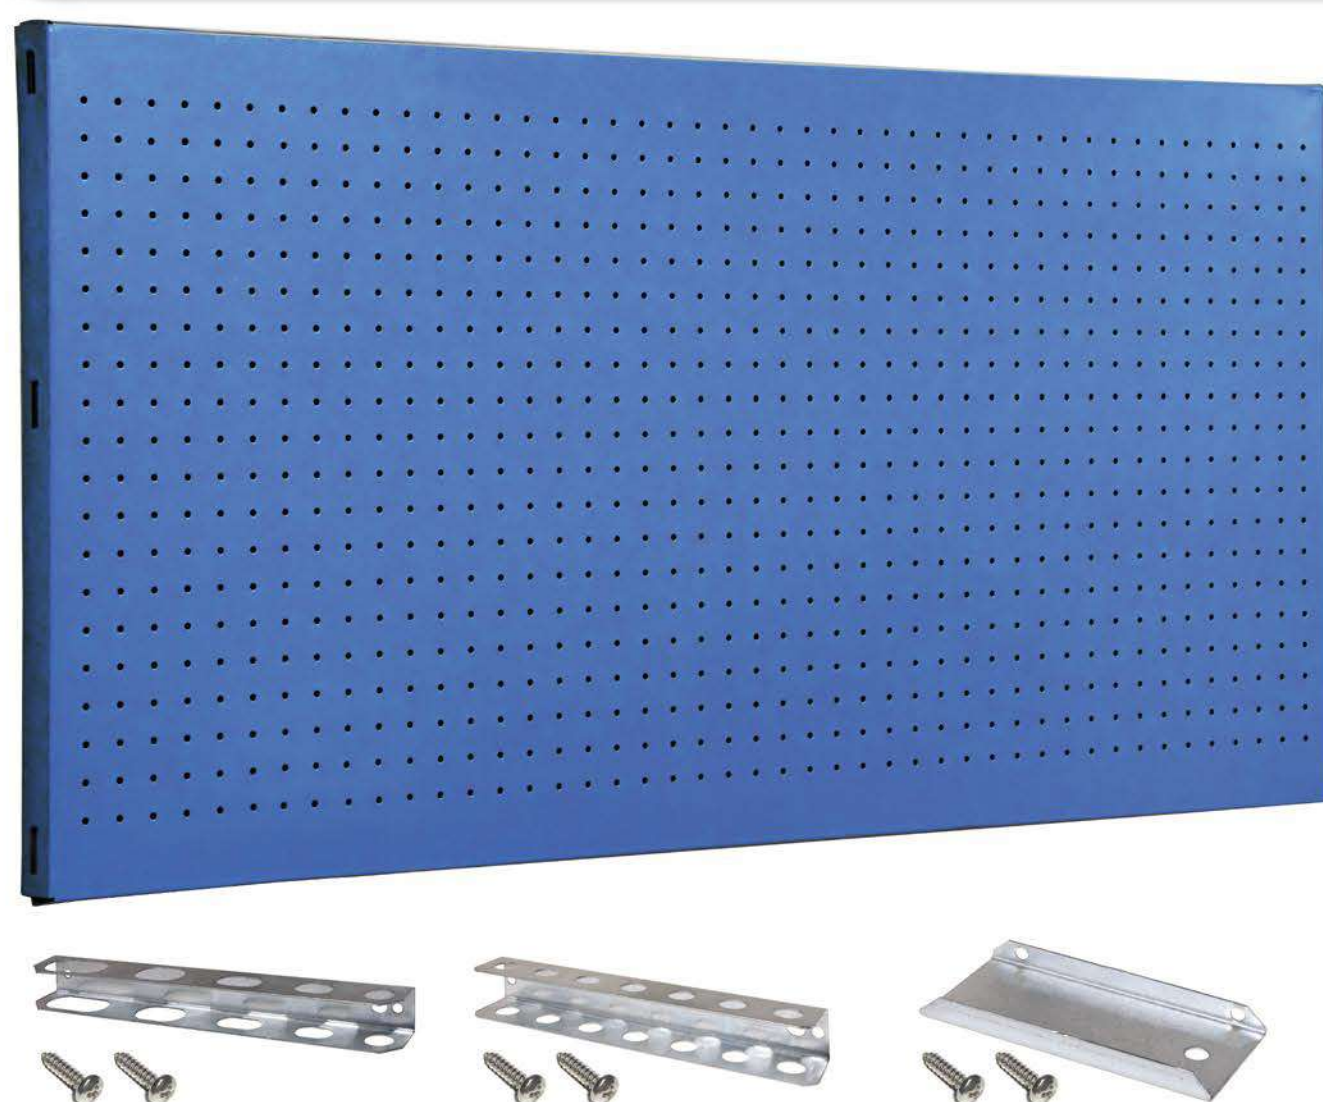

SIMONWORK PANELCLICK 1500

1 Panel perforado • Perforated shelf • Lochblech • Panneau perforé • Painel perfurado

2 KIT PANELCLICK + 8 HOOKS

3 KIT PANELCLICK + 14 HOOKS + 3 ACCESOR.

4 KIT PANELCLICK + 22 HOOKS + 3 ACCESOR.

5 KIT PANELCLICK + 22 HOOKS + 8 ACCESOR.

ACCESOR.