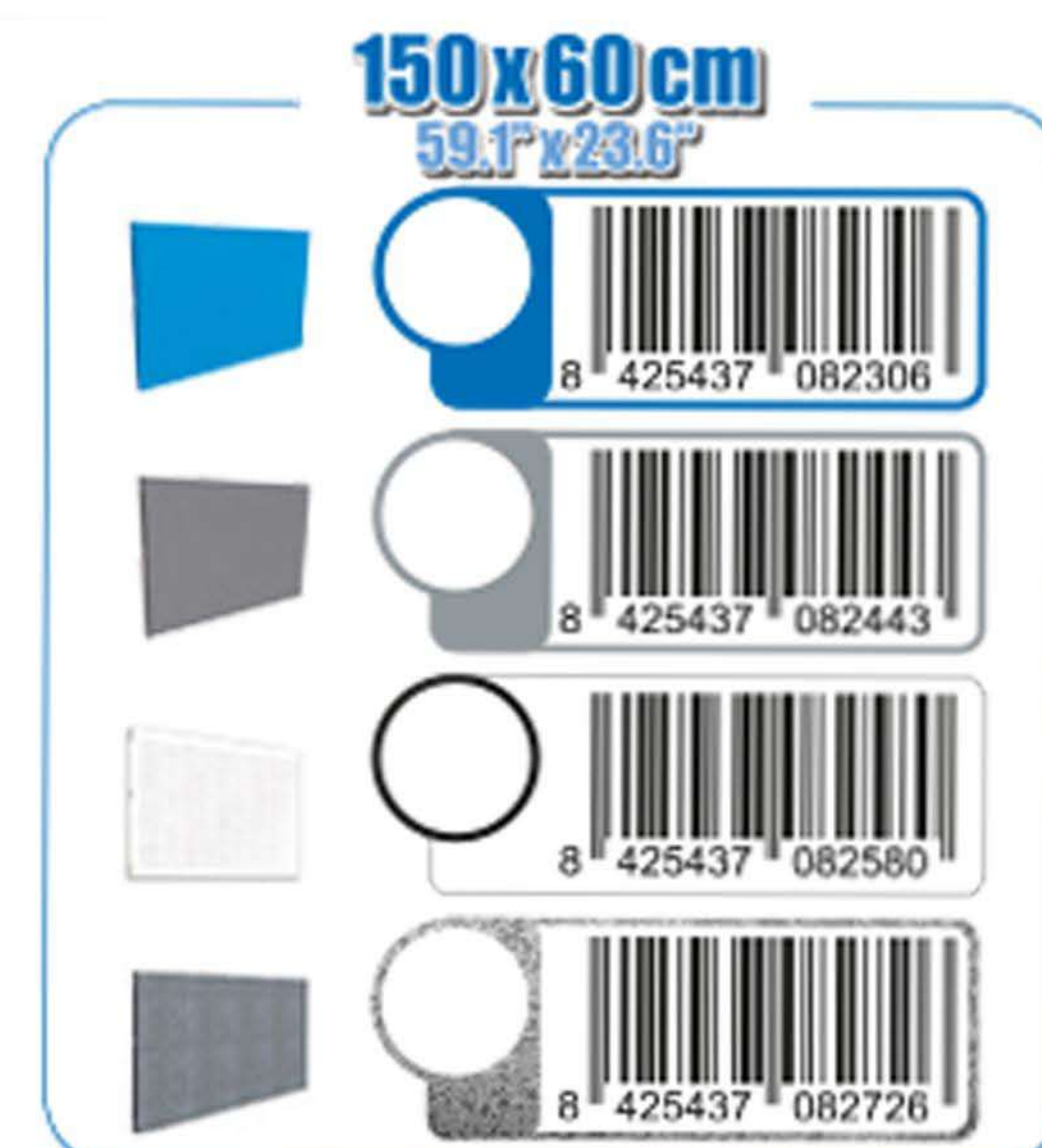

SIMONWORK PANELCLICK 1500

1 Panel perforado • Perforated shelf • Lochblech • Panneau perforé • Painel perfurado

2 KIT PANELCLICK + 8 HOOKS

3 KIT PANELCLICK + 14 HOOKS + 3 ACCESOR.

4 KIT PANELCLICK + 22 HOOKS + 3 ACCESOR.

5 KIT PANELCLICK + 22 HOOKS + 8 ACCESOR.

ACCESOR.