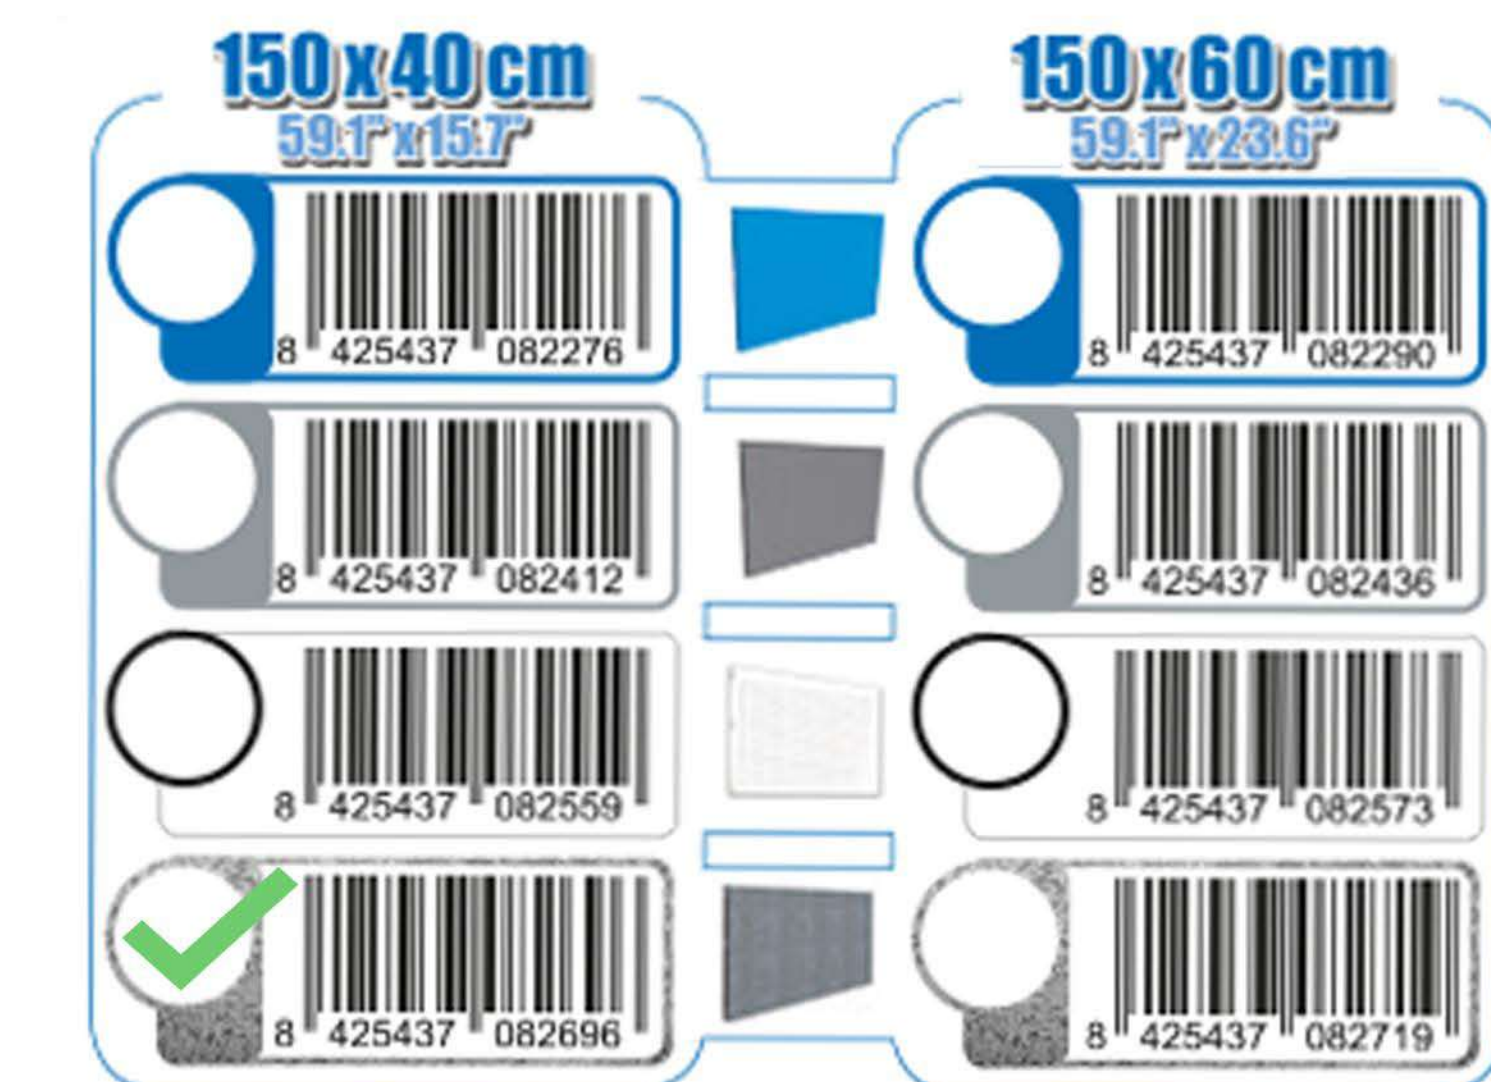

SIMONWORK PANELCLICK 1500

1 Panel perforado • Perforated shelf • Lochblech • Panneau perforé • Painel perfurado

2 KIT PANELCLICK + 8 HOOKS

3 KIT PANELCLICK + 14 HOOKS + 3 ACCESOR.

4 KIT PANELCLICK + 22 HOOKS + 3 ACCESOR.

5 KIT PANELCLICK + 22 HOOKS + 8 ACCESOR.

ACCESOR.