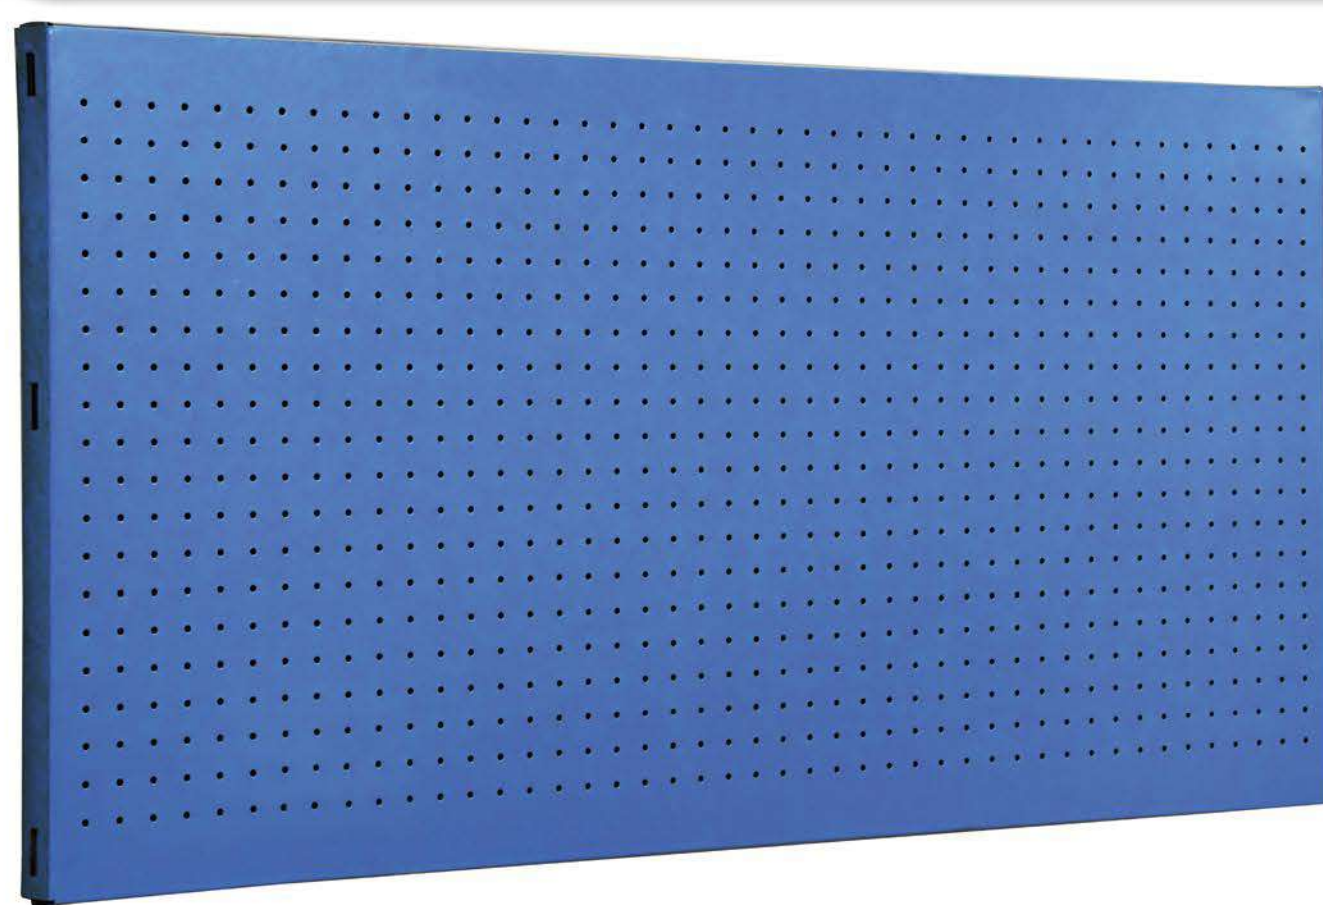

SIMONWORK PANELCLICK 1500

1 Panel perforado • Perforated shelf • Lochblech • Panneau perforé • Painel perfurado

2 KIT PANELCLICK + 8 HOOKS

3 KIT PANELCLICK + 14 HOOKS + 3 ACCESOR.

4 KIT PANELCLICK + 22 HOOKS + 3 ACCESOR.

5 KIT PANELCLICK + 22 HOOKS + 8 ACCESOR.

ACCESOR.