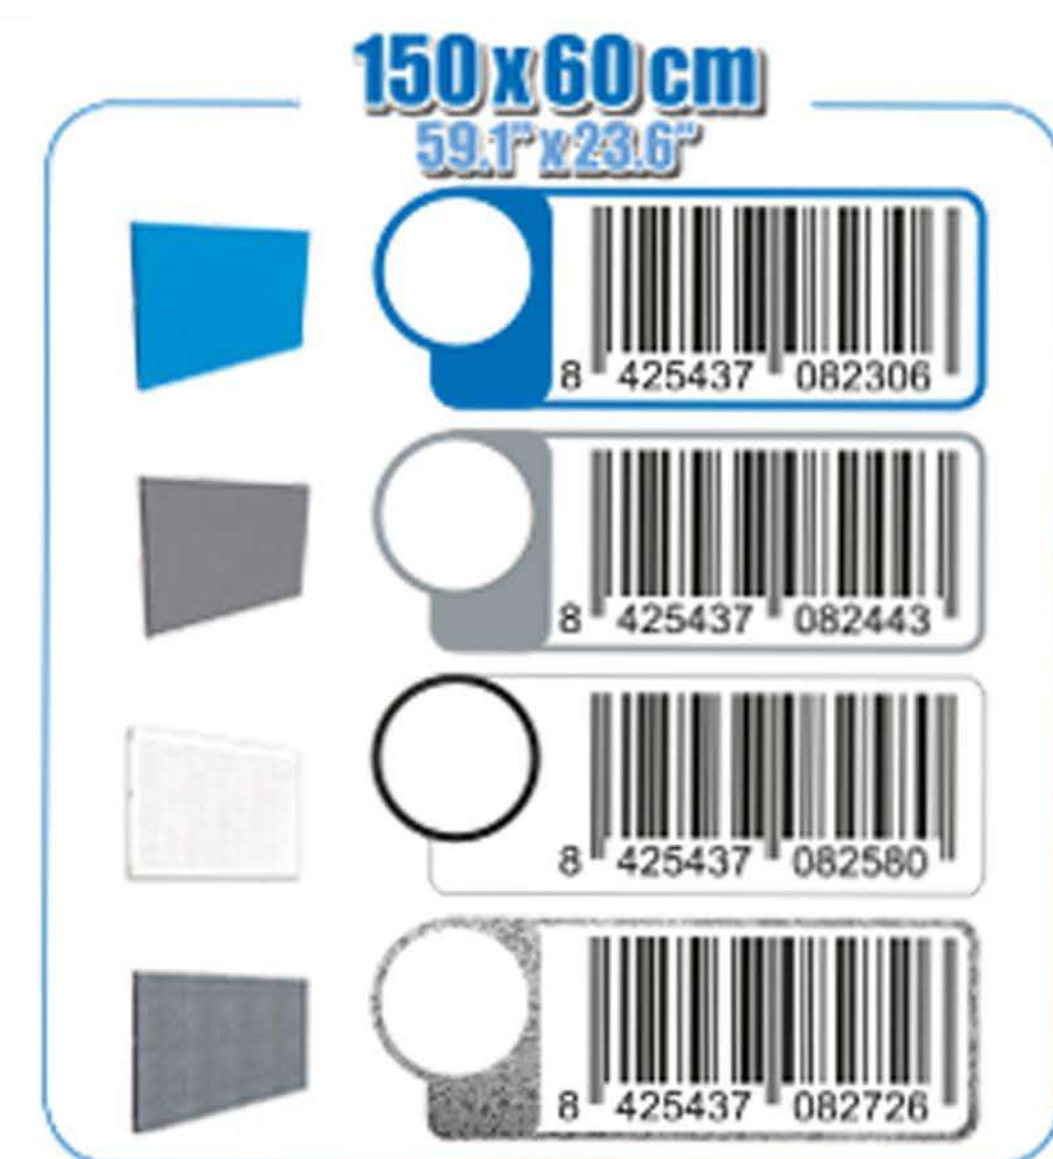

SIMONWORK PANELCLICK 1500

1 Panel perforado • Perforated shelf • Lochblech • Panneau perforé • Painel perfurado

2 KIT PANELCLICK + 8 HOOKS

3 KIT PANELCLICK + 14 HOOKS + 3 ACCESOR.

4 KIT PANELCLICK + 22 HOOKS + 3 ACCESOR.

5 KIT PANELCLICK + 22 HOOKS + 8 ACCESOR.

ACCESOR.