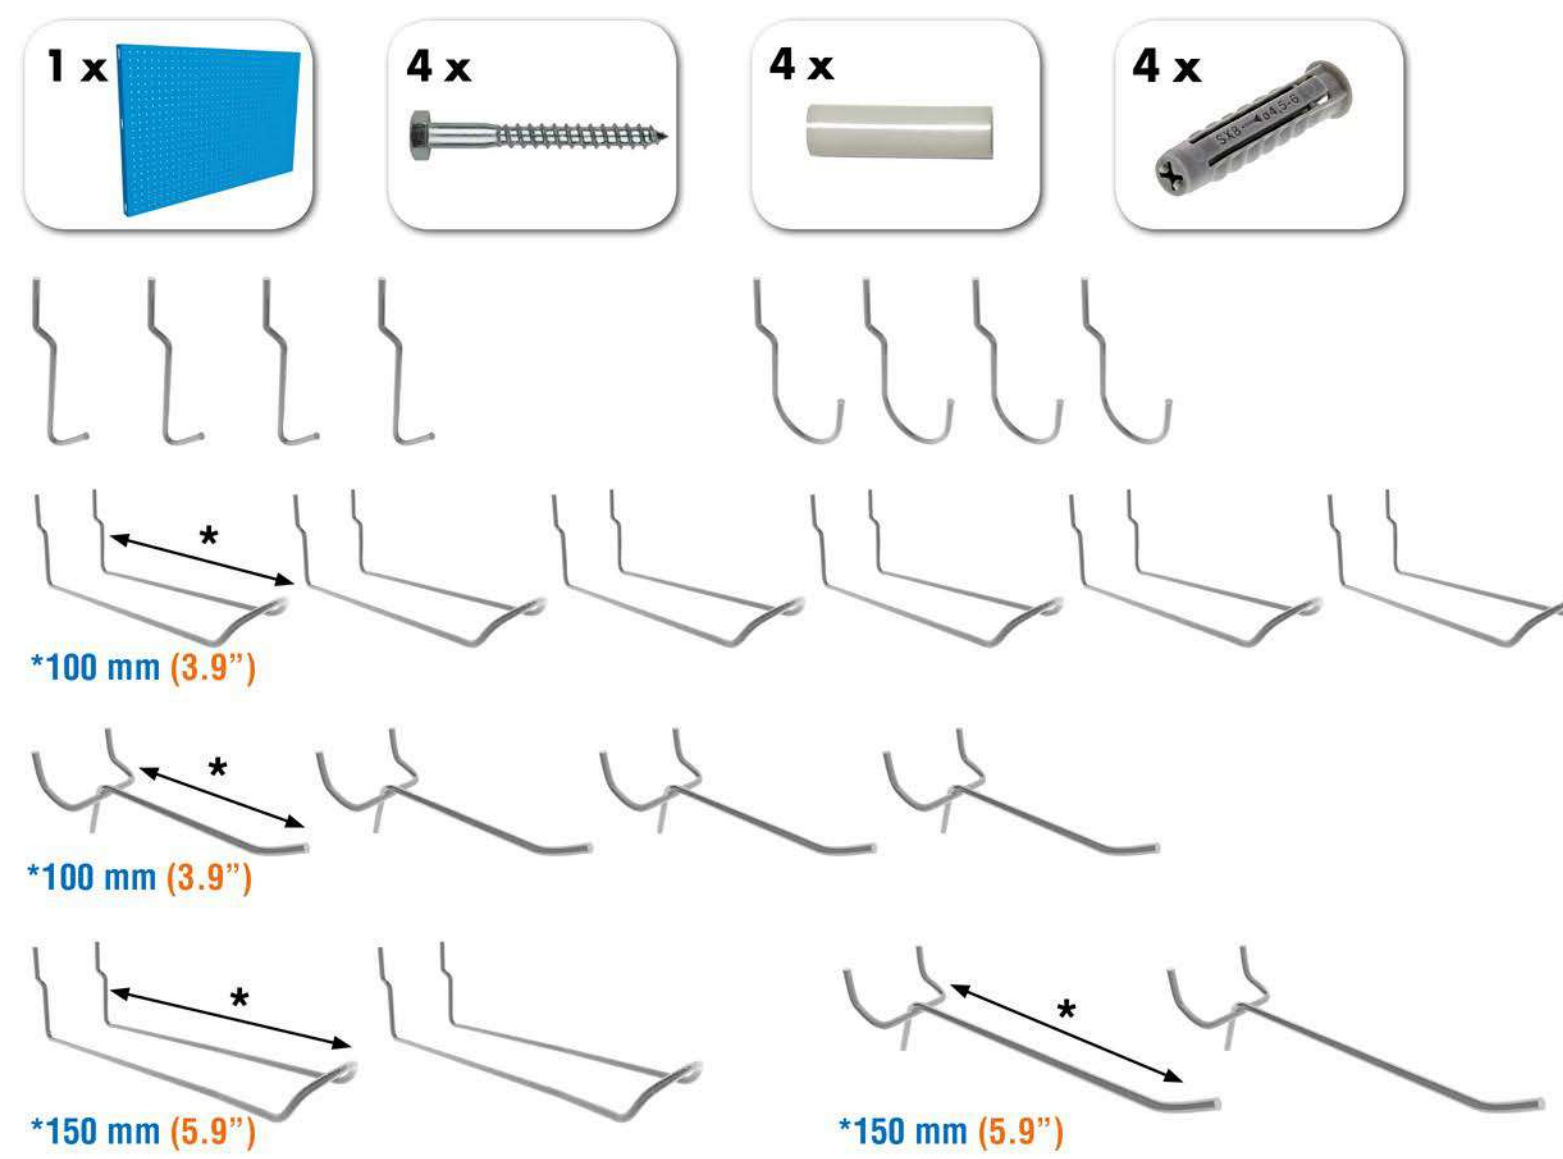

SIMONWORK PANELCLICK 1500

1 Panel perforado • Perforated shelf • Lochblech • Panneau perforé • Painel perfurado

2 KIT PANELCLICK + 8 HOOKS

3 KIT PANELCLICK + 14 HOOKS + 3 ACCESOR.

4 KIT PANELCLICK + 22 HOOKS + 3 ACCESOR.

5 KIT PANELCLICK + 22 HOOKS + 8 ACCESOR.

ACCESOR.