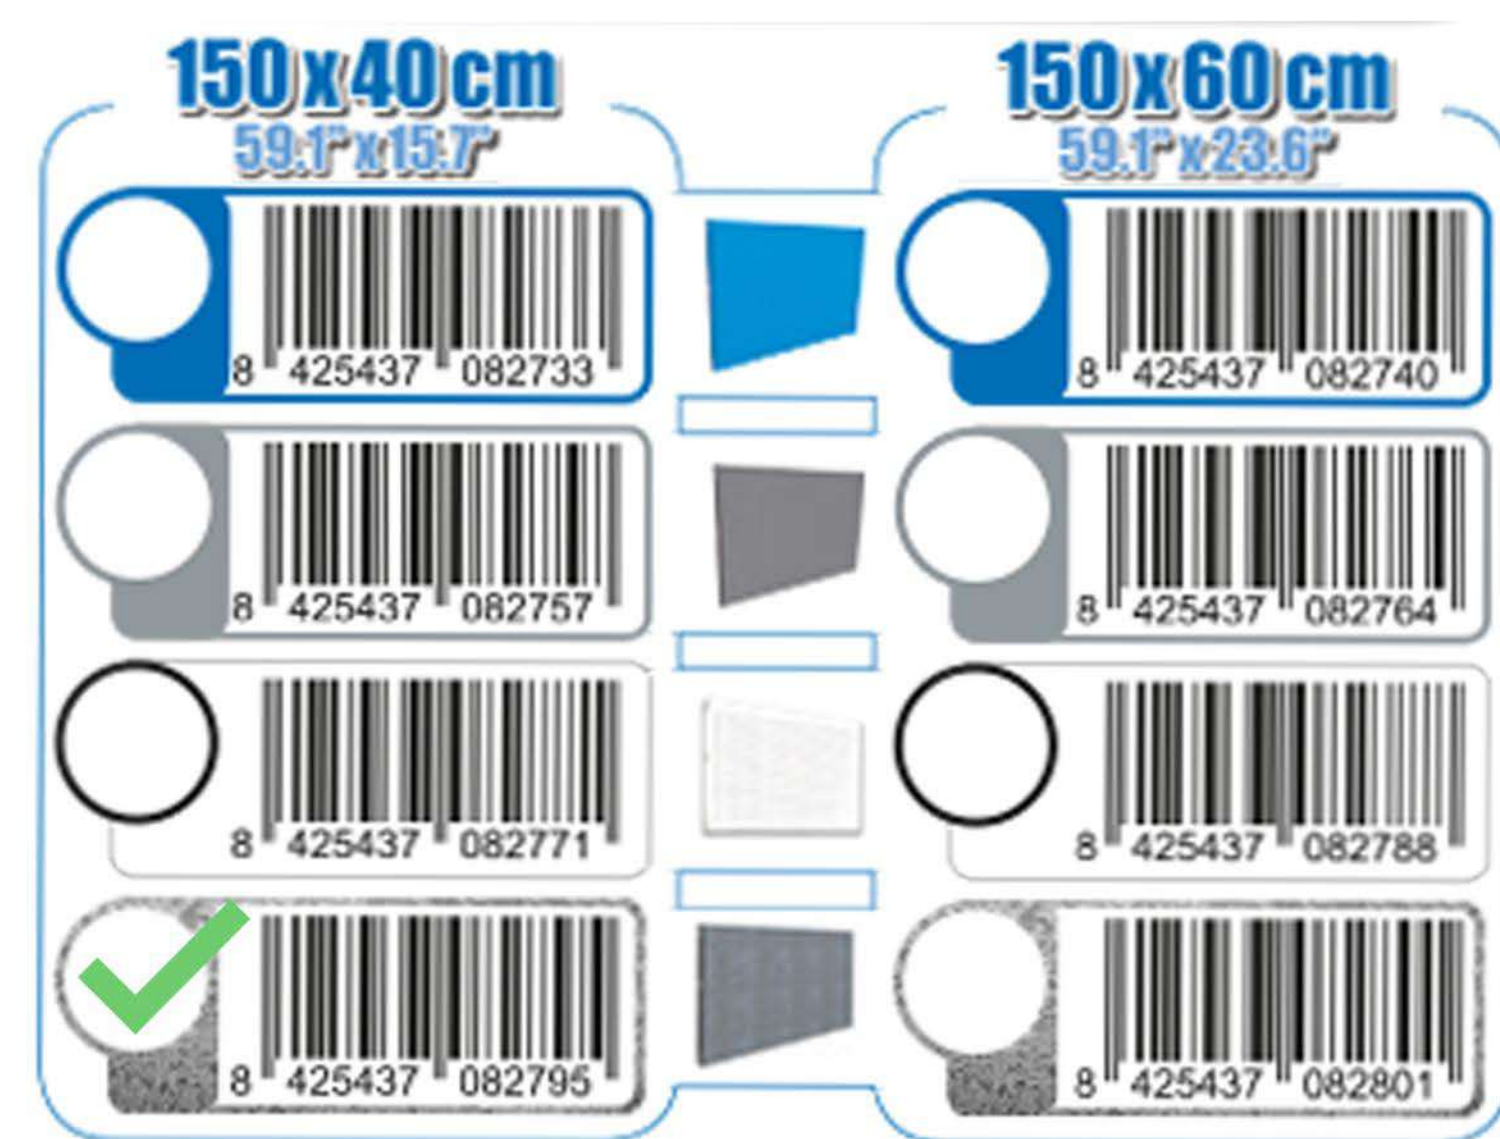

SIMONWORK PANELCLICK 1500

1 Panel perforado • Perforated shelf • Lochblech • Panneau perforé • Painel perfurado

2 KIT PANELCLICK + 8 HOOKS

3 KIT PANELCLICK + 14 HOOKS + 3 ACCESOR.

4 KIT PANELCLICK + 22 HOOKS + 3 ACCESOR.

5 KIT PANELCLICK + 22 HOOKS + 8 ACCESOR.

ACCESOR.