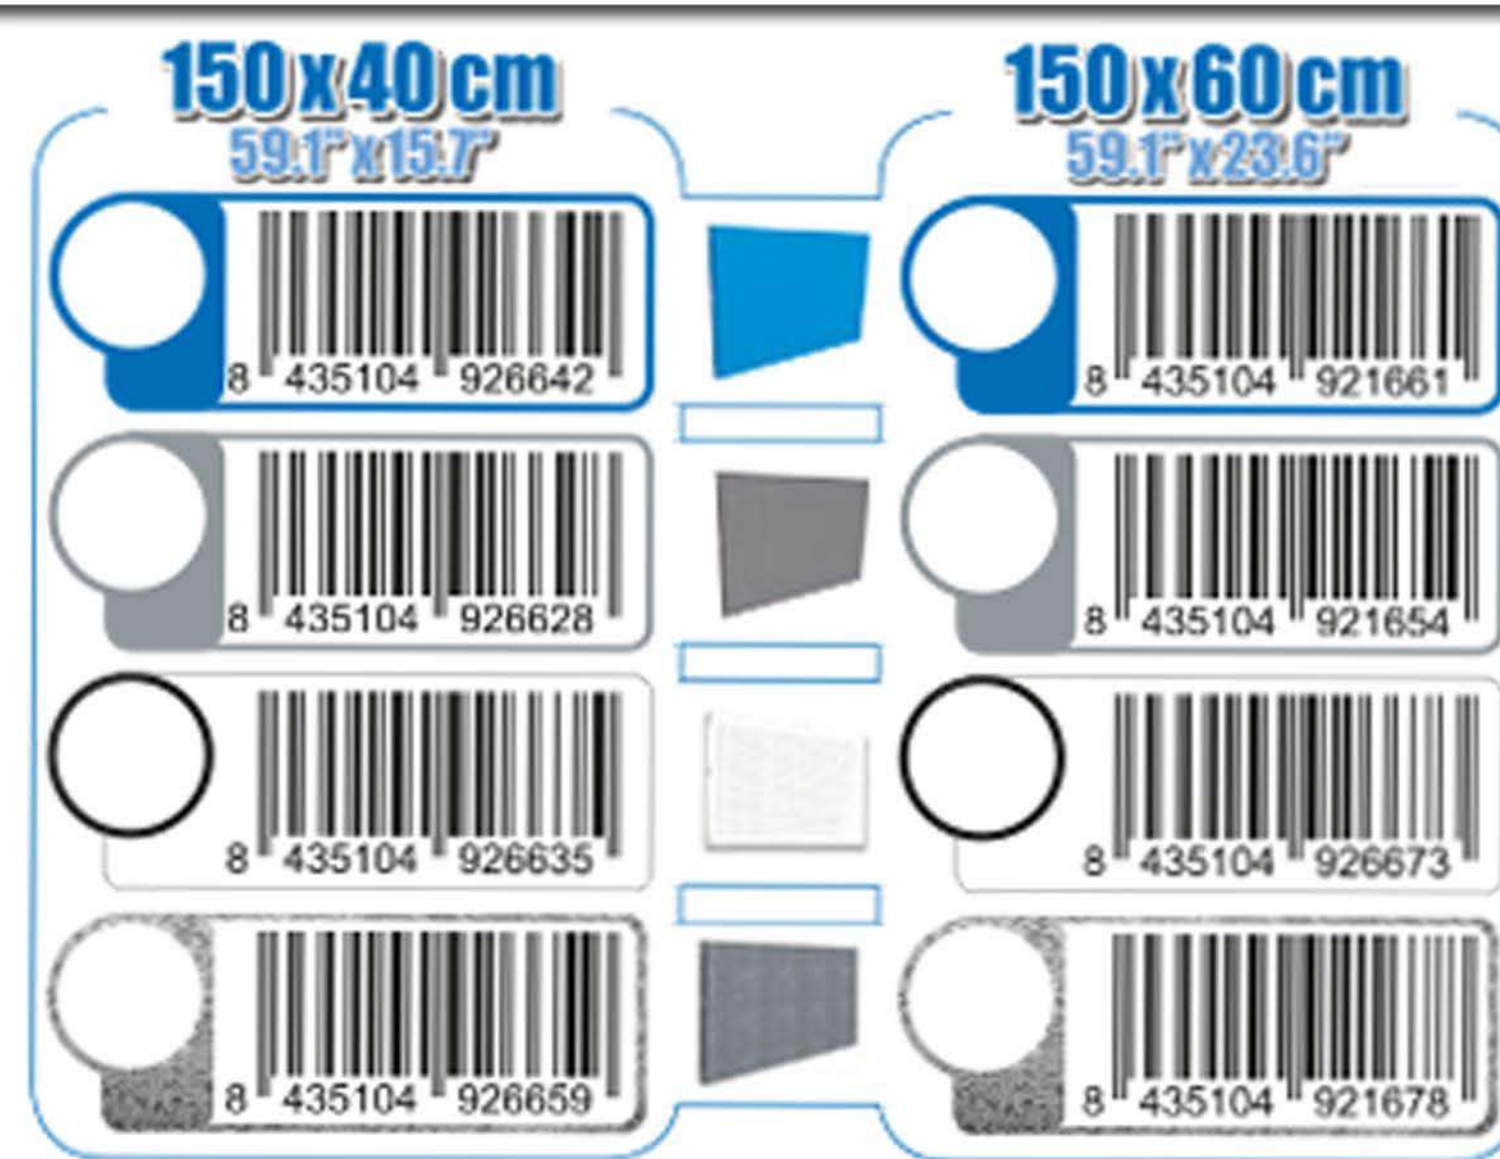

SIMONWORK PANELCLICK 1500

1 Panel perforado • Perforated shelf • Lochblech • Panneau perforé • Painel perfurado

2 KIT PANELCLICK + 8 HOOKS

3 KIT PANELCLICK + 14 HOOKS + 3 ACCESOR.

4 KIT PANELCLICK + 22 HOOKS + 3 ACCESOR.

5 KIT PANELCLICK + 22 HOOKS + 8 ACCESOR.

ACCESOR.