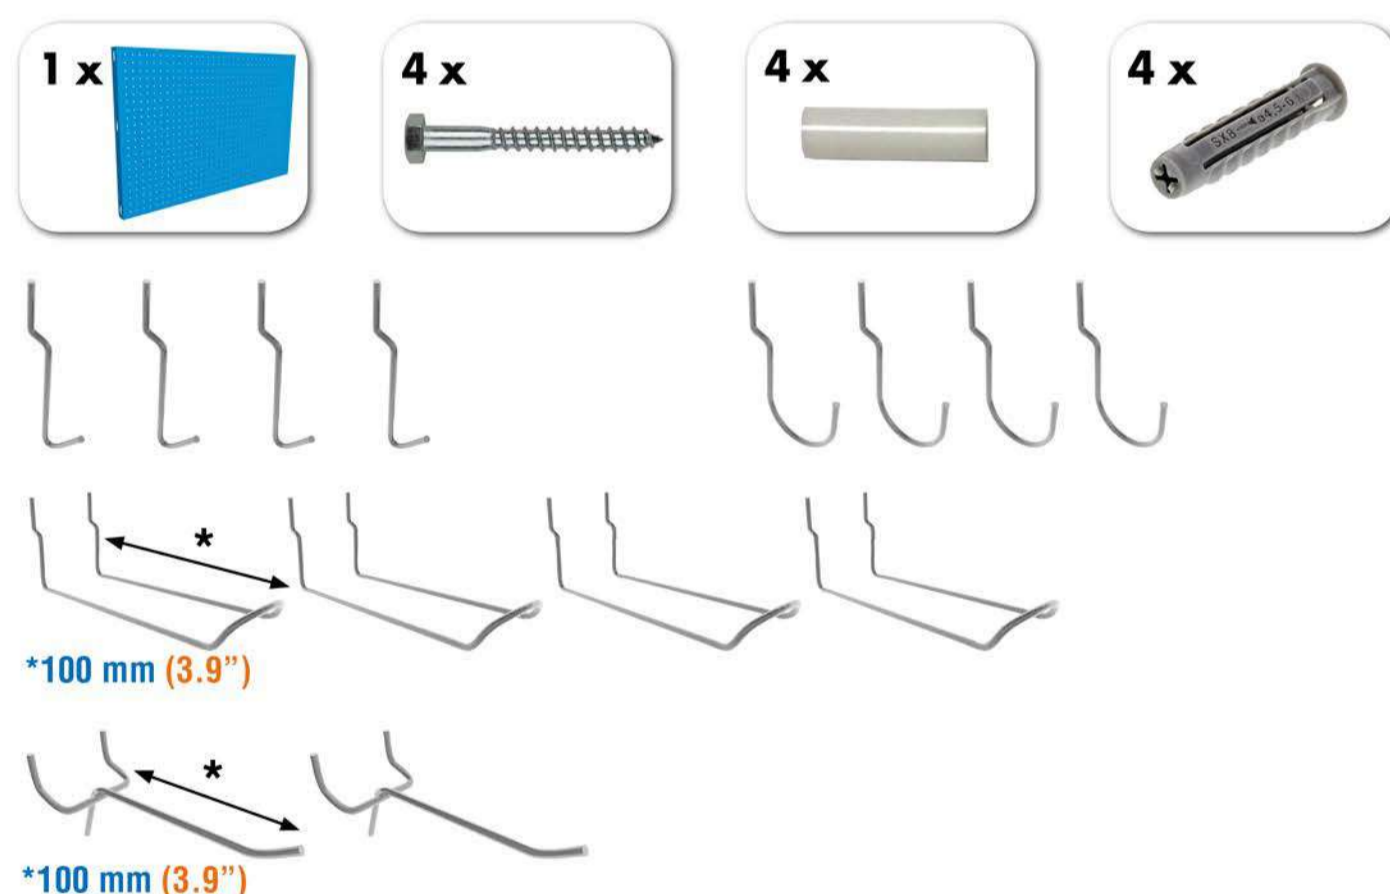

SIMONWORK

PANELCLICK 900

1 Panel perforado • Perforated shelf • Lochblech • Panneau perforé • Painel perfurado

90x40 cm 35.4" x 15.7"	90x60 cm 35.4" x 23.6"
8 435104 919279	8 435104 919293
8 435104 919033	8 435104 919057
8 435104 919156	8 435104 919170
8 435104 919392	8 435104 919415

2 KIT PANELCLICK + 8 HOOKS

90x40 cm 35.4" x 15.7"	90x60 cm 35.4" x 23.6"
8 435104 919514	8 435104 918432
8 435104 919941	8 435104 919958
8 425437 083587	8 425437 083594
8 435104 927403	8 435104 927427

3 KIT PANELCLICK + 14 HOOKS + 3 ACCESOR.

90x40 cm 35.4" x 15.7"	90x60 cm 35.4" x 23.6"
8 425437 082177	8 425437 082191
8 425437 082313	8 425437 082337
8 425437 082450	8 425437 082474
8 425437 082597	8 425437 082610

4 KIT PANELCLICK + 22 HOOKS + 3 ACCESOR.

90x40 cm 35.4" x 15.7"	90x60 cm 35.4" x 23.6"
8 425437 082184	8 425437 082207
8 425437 082320	8 425437 082344
8 425437 082467	8 425437 082481
8 425437 082603	8 425437 082627

ACCESOR.