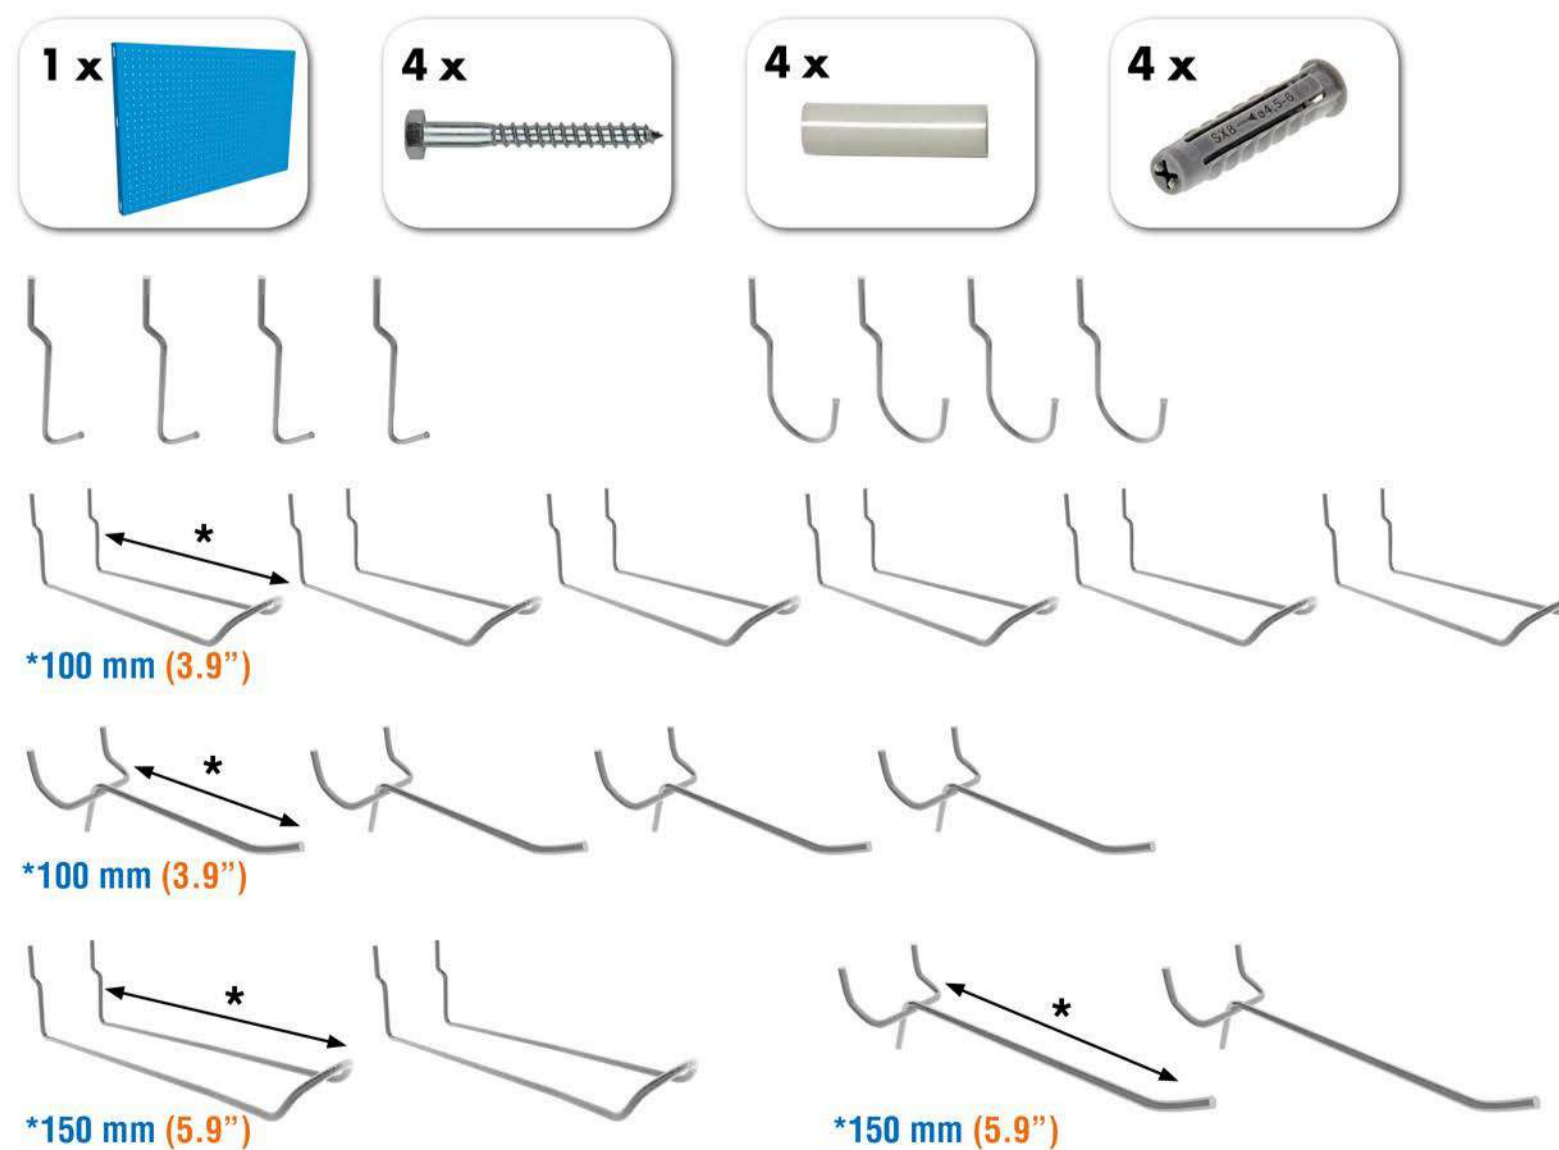

SIMONWORK

PANELCLICK 900

1 Panel perforado • Perforated shelf • Lochblech • Panneau perforé • Painel perfurado

90x40 cm 35.4" x 15.7"	90x60 cm 35.4" x 23.6"
8 435104 919279	8 435104 919293
8 435104 919033	8 435104 919057
8 435104 919156	8 435104 919170
8 435104 919392	8 435104 919415

2 KIT PANELCLICK + 8 HOOKS

90x40 cm 35.4" x 15.7"	90x60 cm 35.4" x 23.6"
8 435104 919514	8 435104 918432
8 435104 919941	8 435104 919958
8 425437 083587	8 425437 083594
8 435104 927403	8 435104 927427

3 KIT PANELCLICK + 14 HOOKS + 3 ACCESOR.

90x40 cm 35.4" x 15.7"	90x60 cm 35.4" x 23.6"
8 425437 082177	8 425437 082191
8 425437 082313	8 425437 082337
8 425437 082450	8 425437 082474
8 425437 082597	8 425437 082610

4 KIT PANELCLICK + 22 HOOKS + 3 ACCESOR.

90x40 cm 35.4" x 15.7"	90x60 cm 35.4" x 23.6"
8 425437 082184	8 425437 082207
8 425437 082320	8 425437 082344
8 425437 082467	8 425437 082481
8 425437 082603	8 425437 082627

ACCESOR.