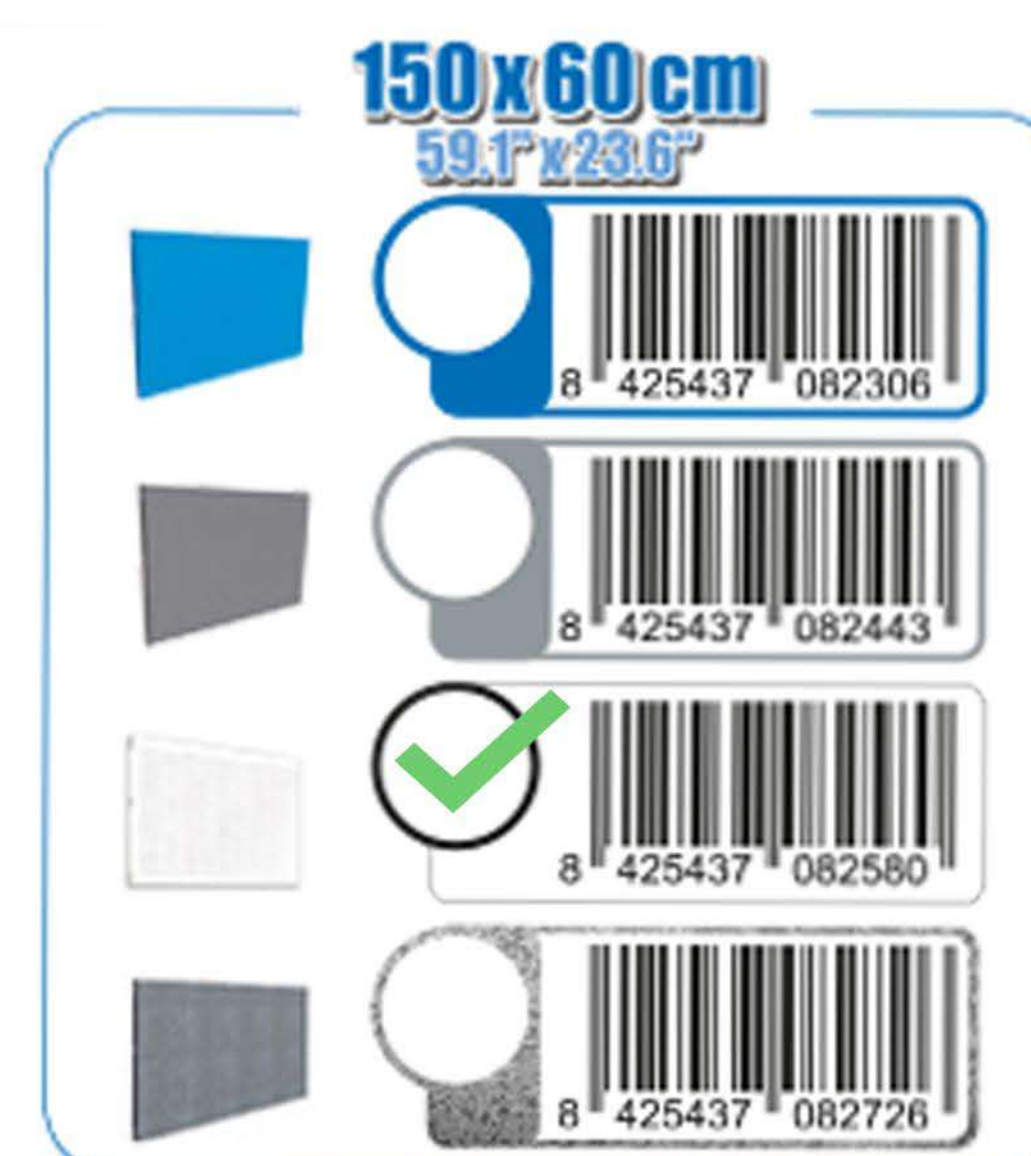

SIMONWORK PANELCLICK 1500

1 Panel perforado • Perforated shelf • Lochblech • Panneau perforé • Painel perfurado

2 KIT PANELCLICK + 8 HOOKS

3 KIT PANELCLICK + 14 HOOKS + 3 ACCESOR.

4 KIT PANELCLICK + 22 HOOKS + 3 ACCESOR.

5 KIT PANELCLICK + 22 HOOKS + 8 ACCESOR.

ACCESOR.