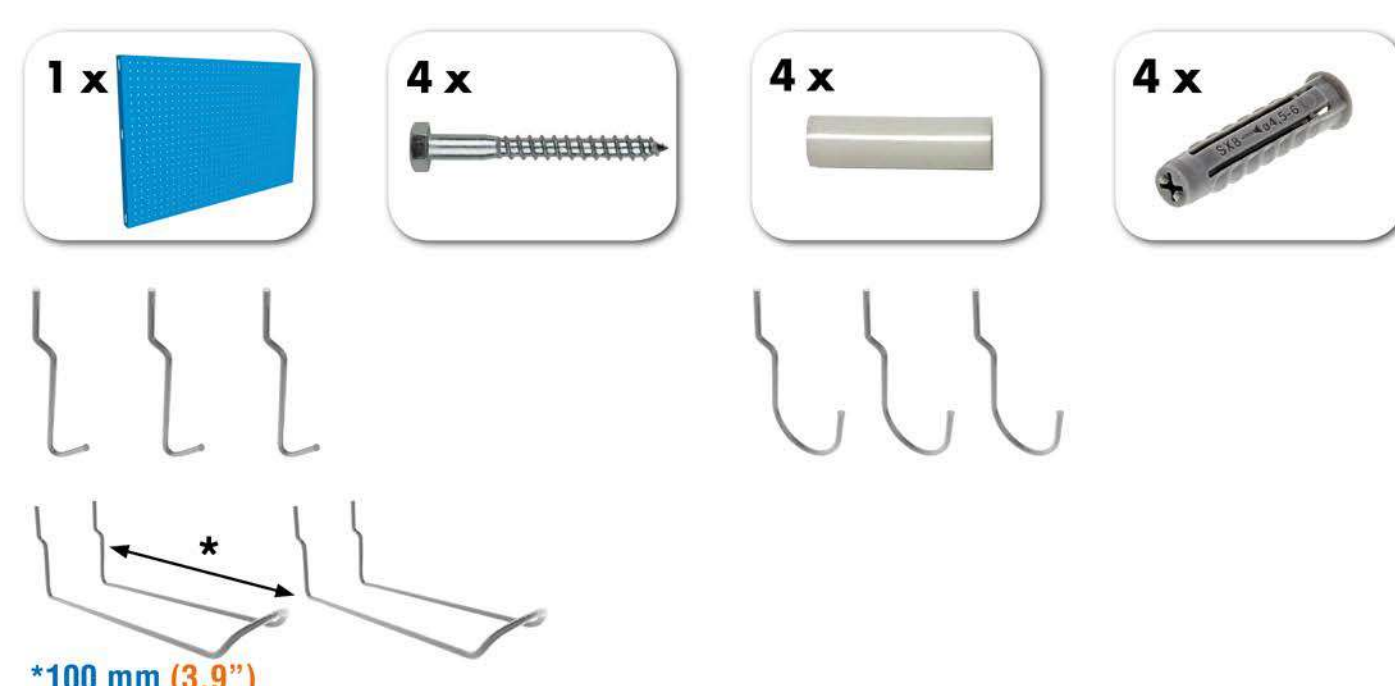

SIMONWORK PANELCLICK 1500

1 Panel perforado • Perforated shelf • Lochblech • Panneau perforé • Painel perfurado

2 KIT PANELCLICK + 8 HOOKS

3 KIT PANELCLICK + 14 HOOKS + 3 ACCESOR.

4 KIT PANELCLICK + 22 HOOKS + 3 ACCESOR.

5 KIT PANELCLICK + 22 HOOKS + 8 ACCESOR.

ACCESOR.