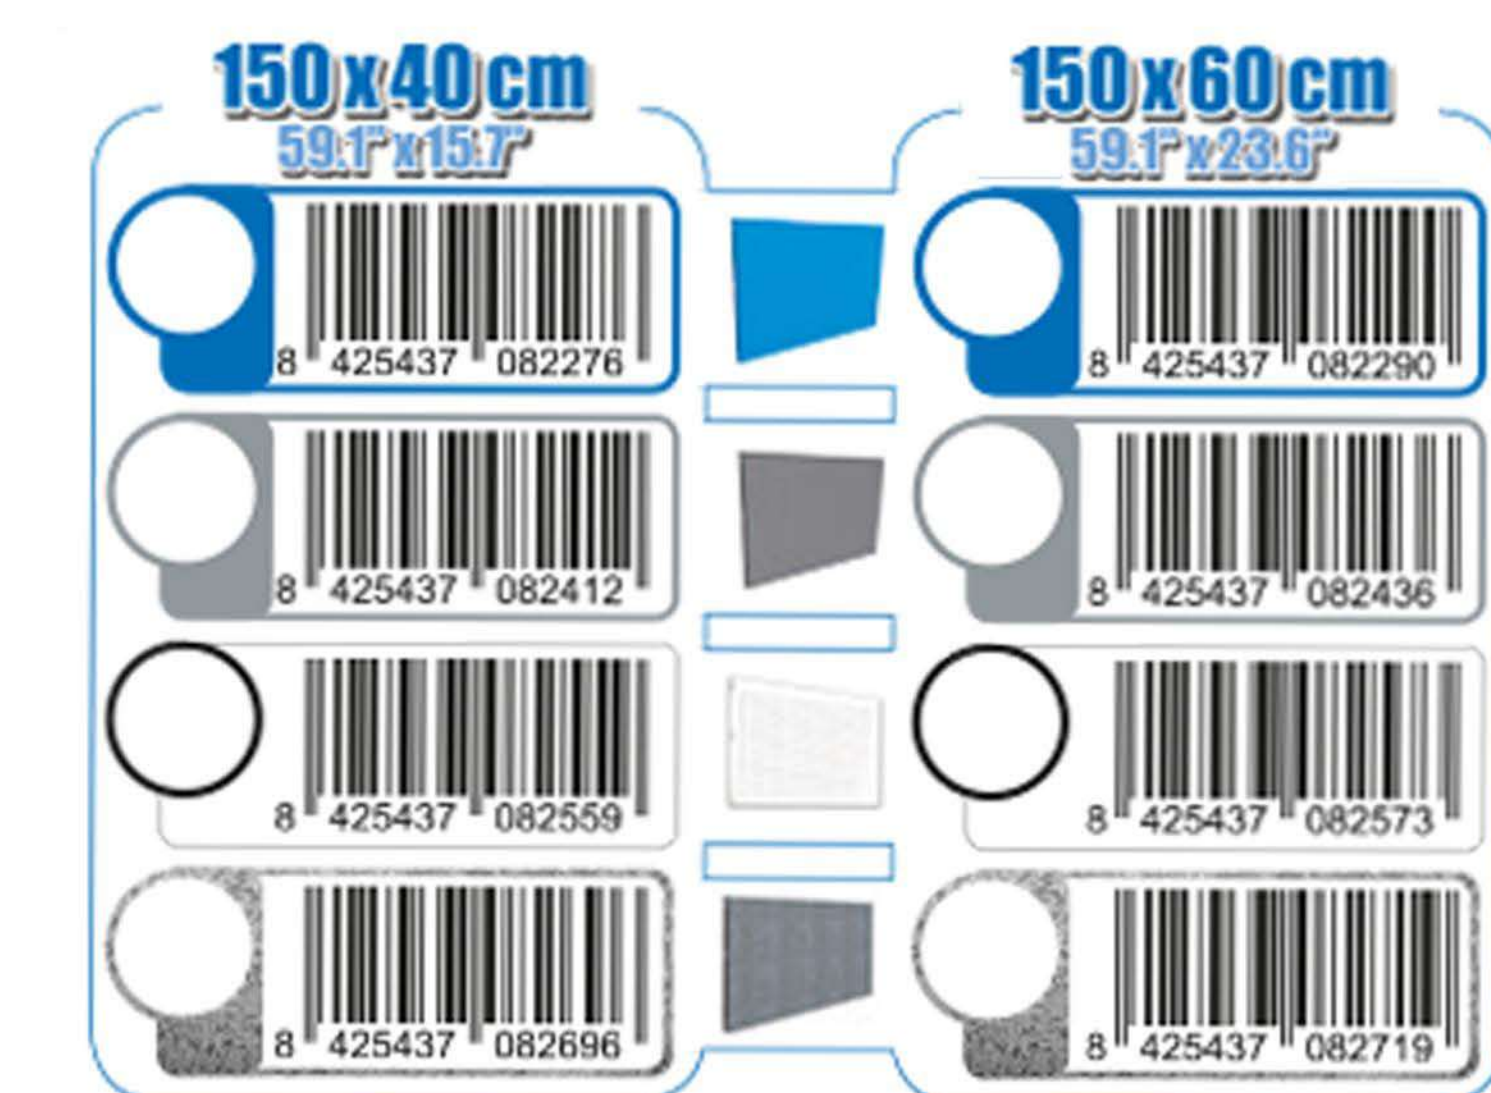

SIMONWORK PANELCLICK 1500

1 Panel perforado • Perforated shelf • Lochblech • Panneau perforé • Painel perfurado

2 KIT PANELCLICK + 8 HOOKS

3 KIT PANELCLICK + 14 HOOKS + 3 ACCESOR.

4 KIT PANELCLICK + 22 HOOKS + 3 ACCESOR.

5 KIT PANELCLICK + 22 HOOKS + 8 ACCESOR.

ACCESOR.