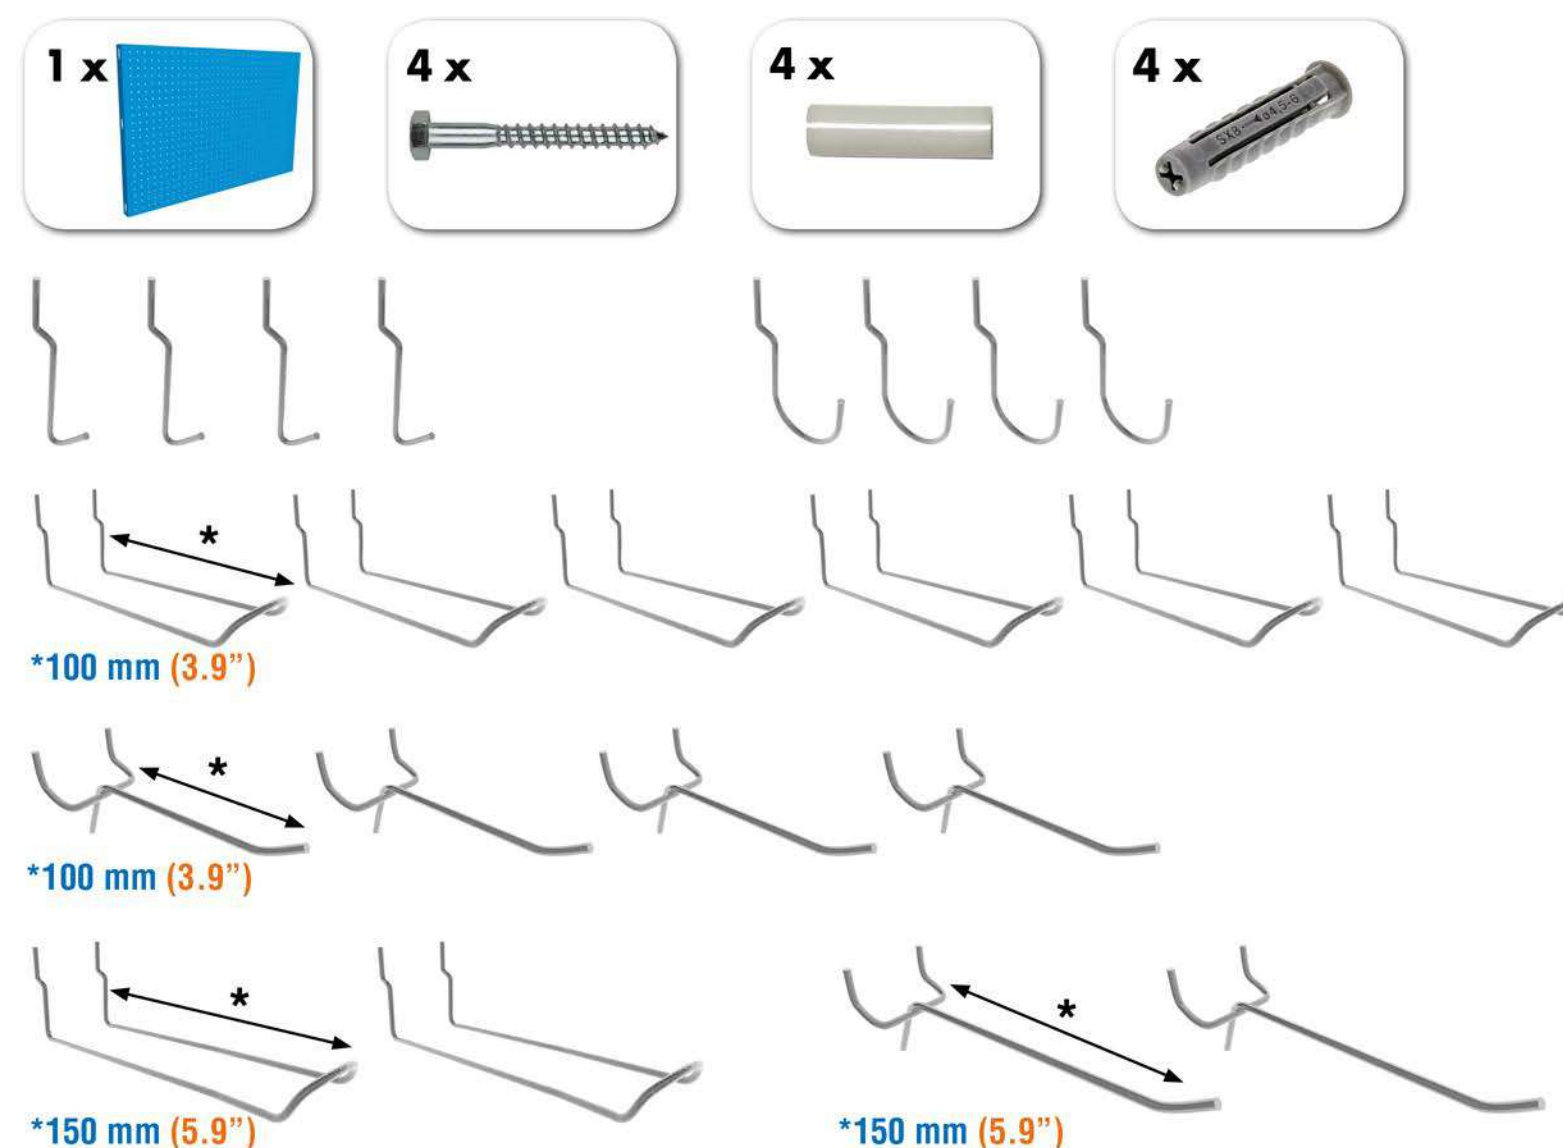

SIMONWORK PANELCLICK 1500

1 Panel perforado • Perforated shelf • Lochblech • Panneau perforé • Painel perfurado

2 KIT PANELCLICK + 8 HOOKS

3 KIT PANELCLICK + 14 HOOKS + 3 ACCESOR.

4 KIT PANELCLICK + 22 HOOKS + 3 ACCESOR.

5 KIT PANELCLICK + 22 HOOKS + 8 ACCESOR.

ACCESOR.