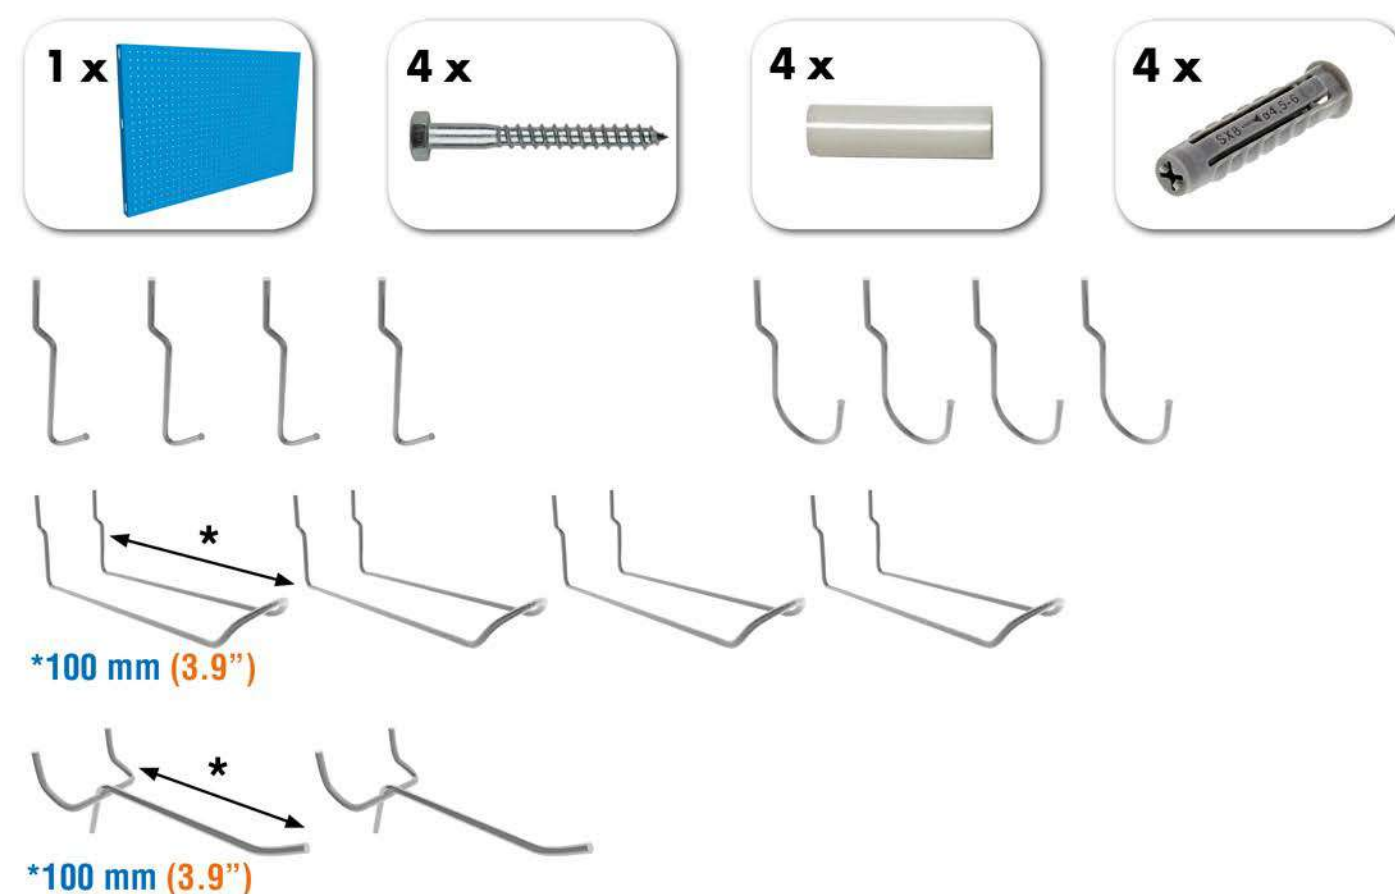

SIMONWORK PANELCLICK 1500

1 Panel perforado • Perforated shelf • Lochblech • Panneau perforé • Painel perfurado

2 KIT PANELCLICK + 8 HOOKS

3 KIT PANELCLICK + 14 HOOKS + 3 ACCESOR.

4 KIT PANELCLICK + 22 HOOKS + 3 ACCESOR.

5 KIT PANELCLICK + 22 HOOKS + 8 ACCESOR.

ACCESOR.