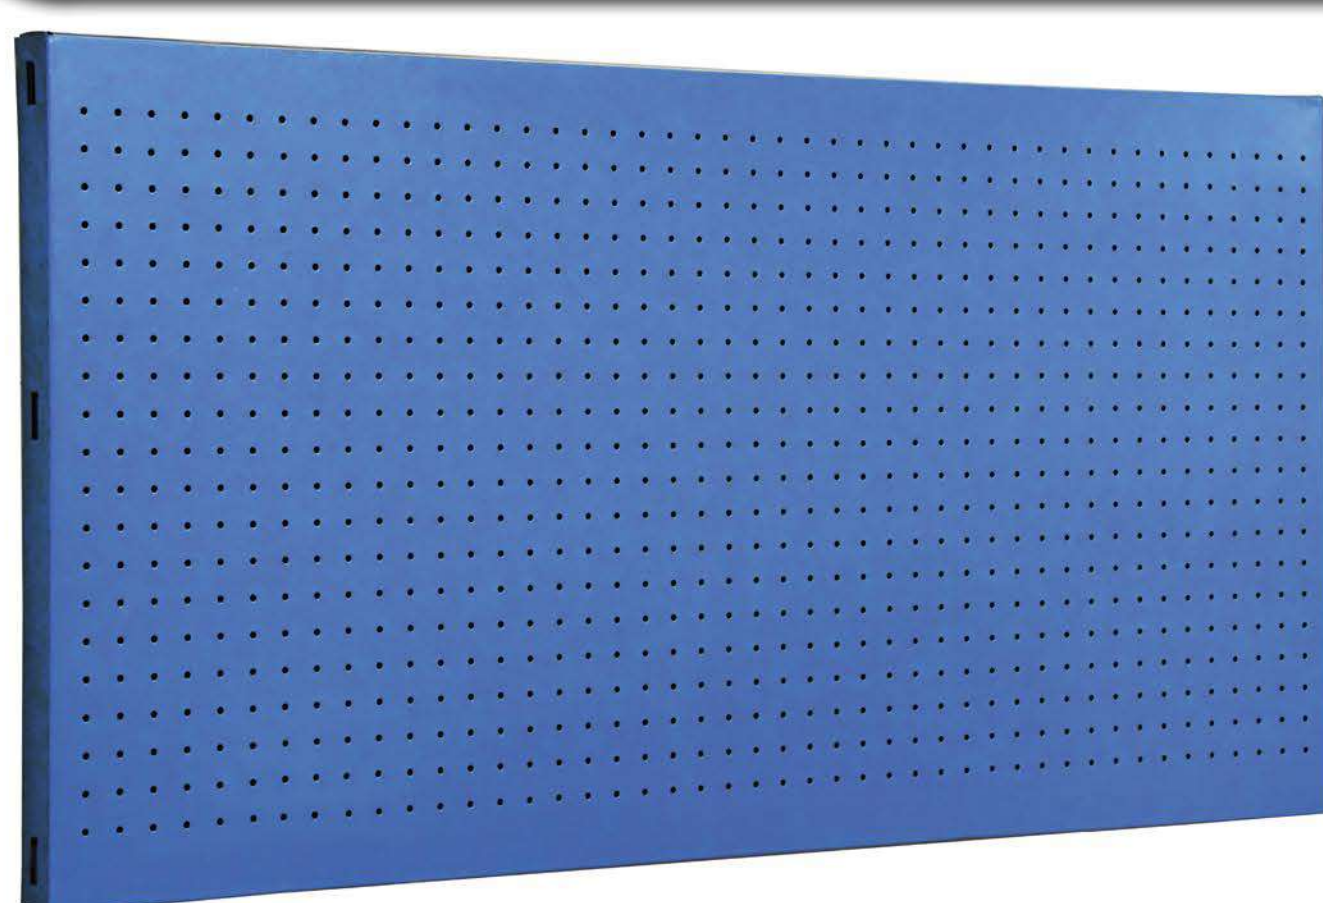

SIMONWORK PANELCLICK 1500

1 Panel perforado • Perforated shelf • Lochblech • Panneau perforé • Painel perfurado

2 KIT PANELCLICK + 8 HOOKS

3 KIT PANELCLICK + 14 HOOKS + 3 ACCESOR.

4 KIT PANELCLICK + 22 HOOKS + 3 ACCESOR.

5 KIT PANELCLICK + 22 HOOKS + 8 ACCESOR.

ACCESOR.