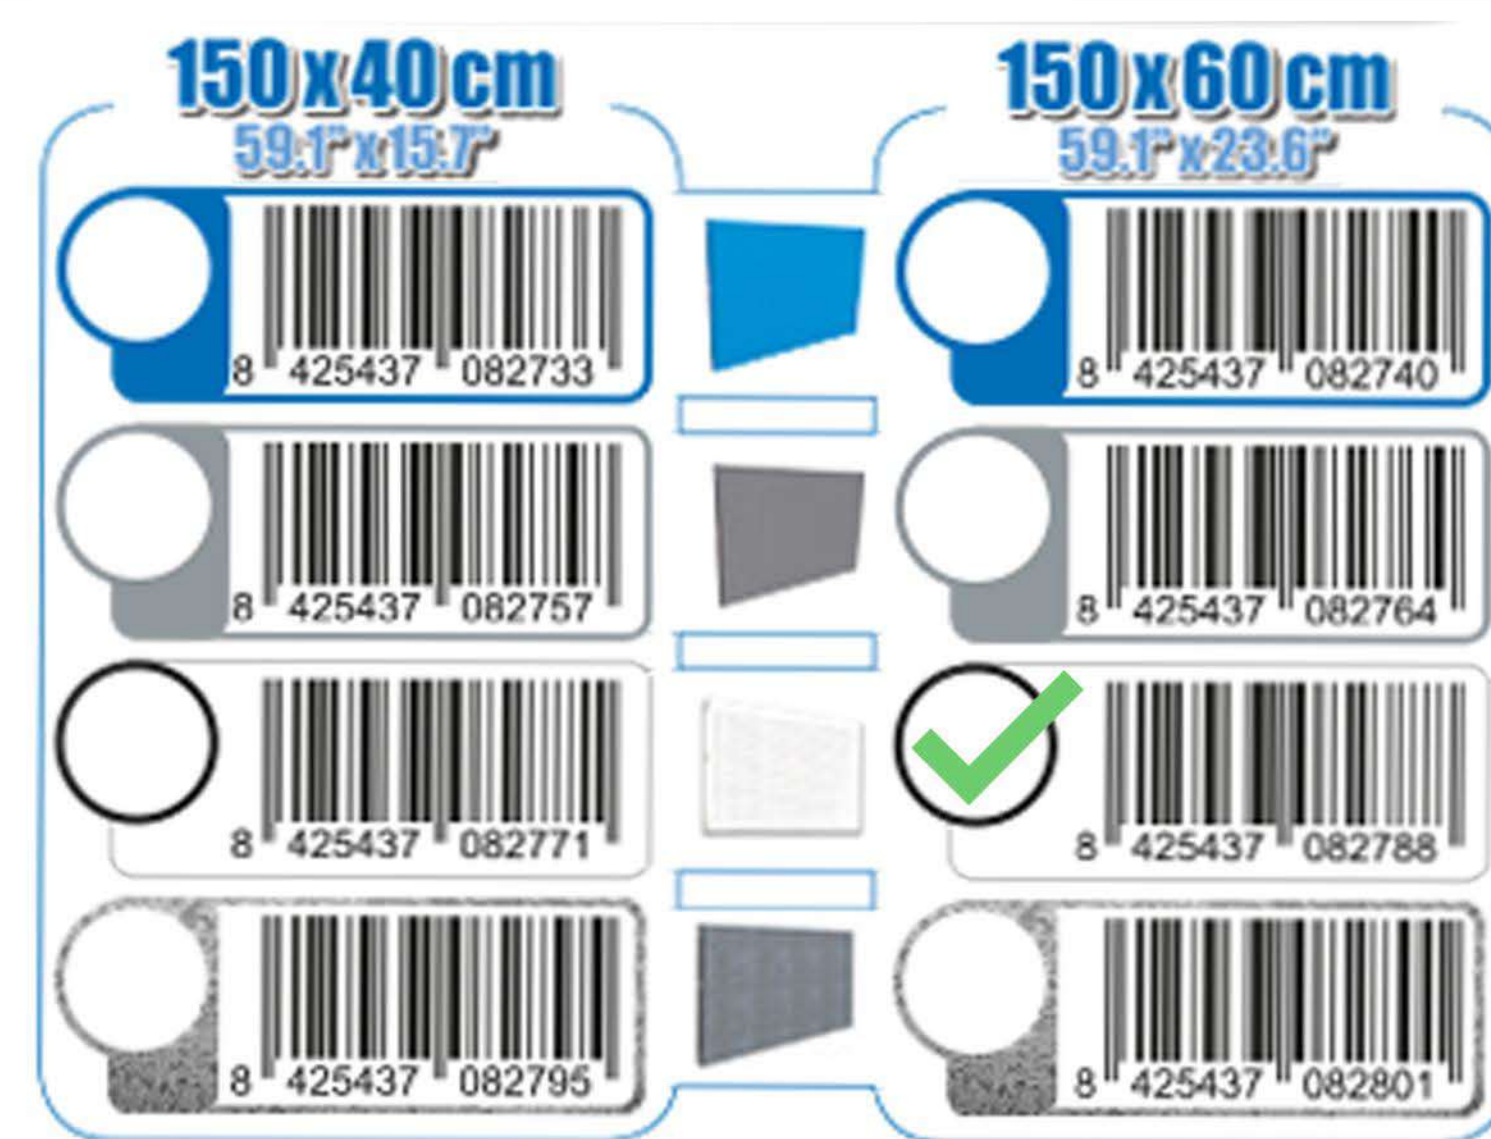

SIMONWORK PANELCLICK 1500

1 Panel perforado • Perforated shelf • Lochblech • Panneau perforé • Painel perfurado

2 KIT PANELCLICK + 8 HOOKS

3 KIT PANELCLICK + 14 HOOKS + 3 ACCESOR.

4 KIT PANELCLICK + 22 HOOKS + 3 ACCESOR.

5 KIT PANELCLICK + 22 HOOKS + 8 ACCESOR.

ACCESOR.