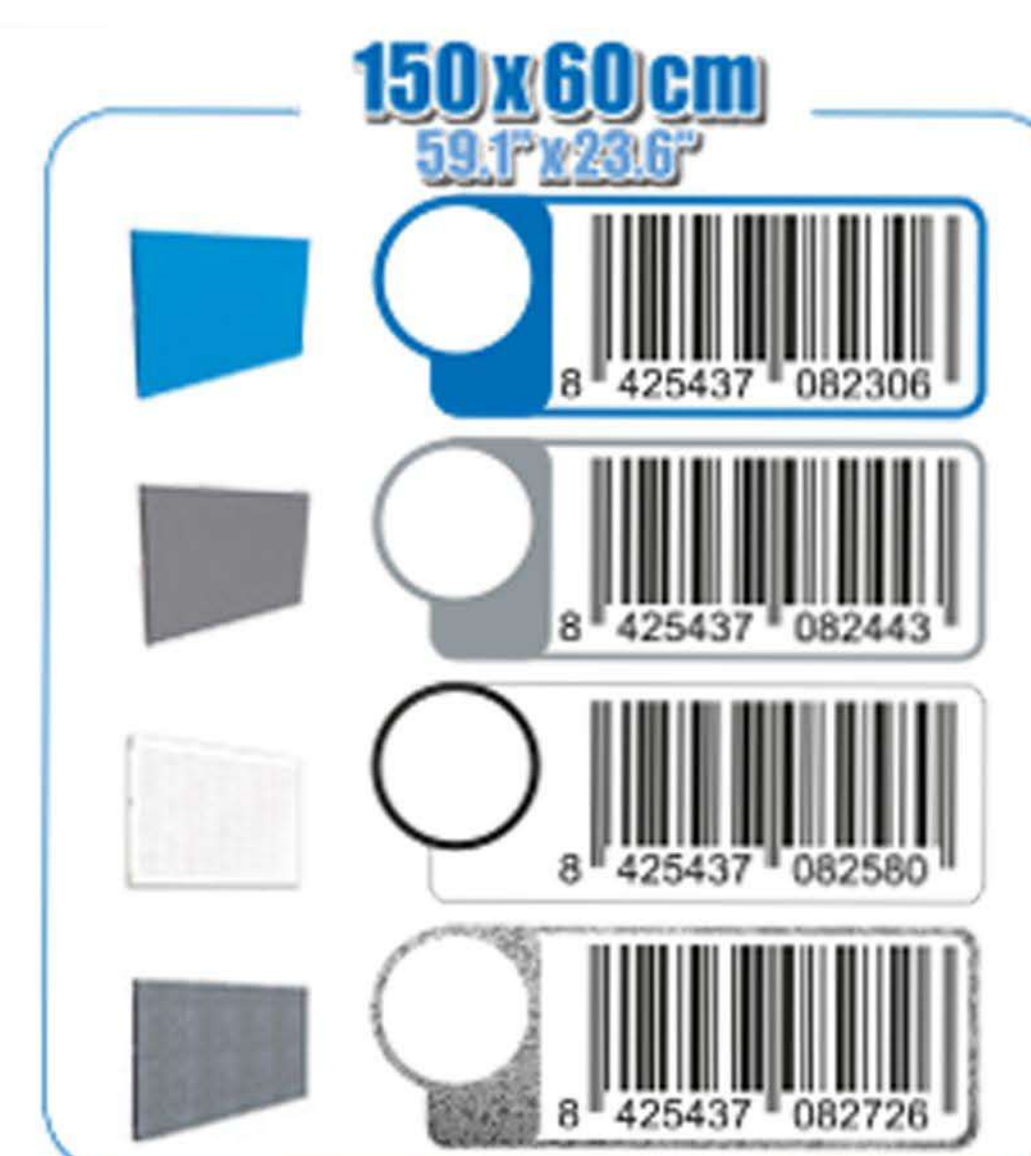

SIMONWORK PANELCLICK 1500

1 Panel perforado • Perforated shelf • Lochblech • Panneau perforé • Painel perfurado

2 KIT PANELCLICK + 8 HOOKS

3 KIT PANELCLICK + 14 HOOKS + 3 ACCESOR.

4 KIT PANELCLICK + 22 HOOKS + 3 ACCESOR.

5 KIT PANELCLICK + 22 HOOKS + 8 ACCESOR.

ACCESOR.