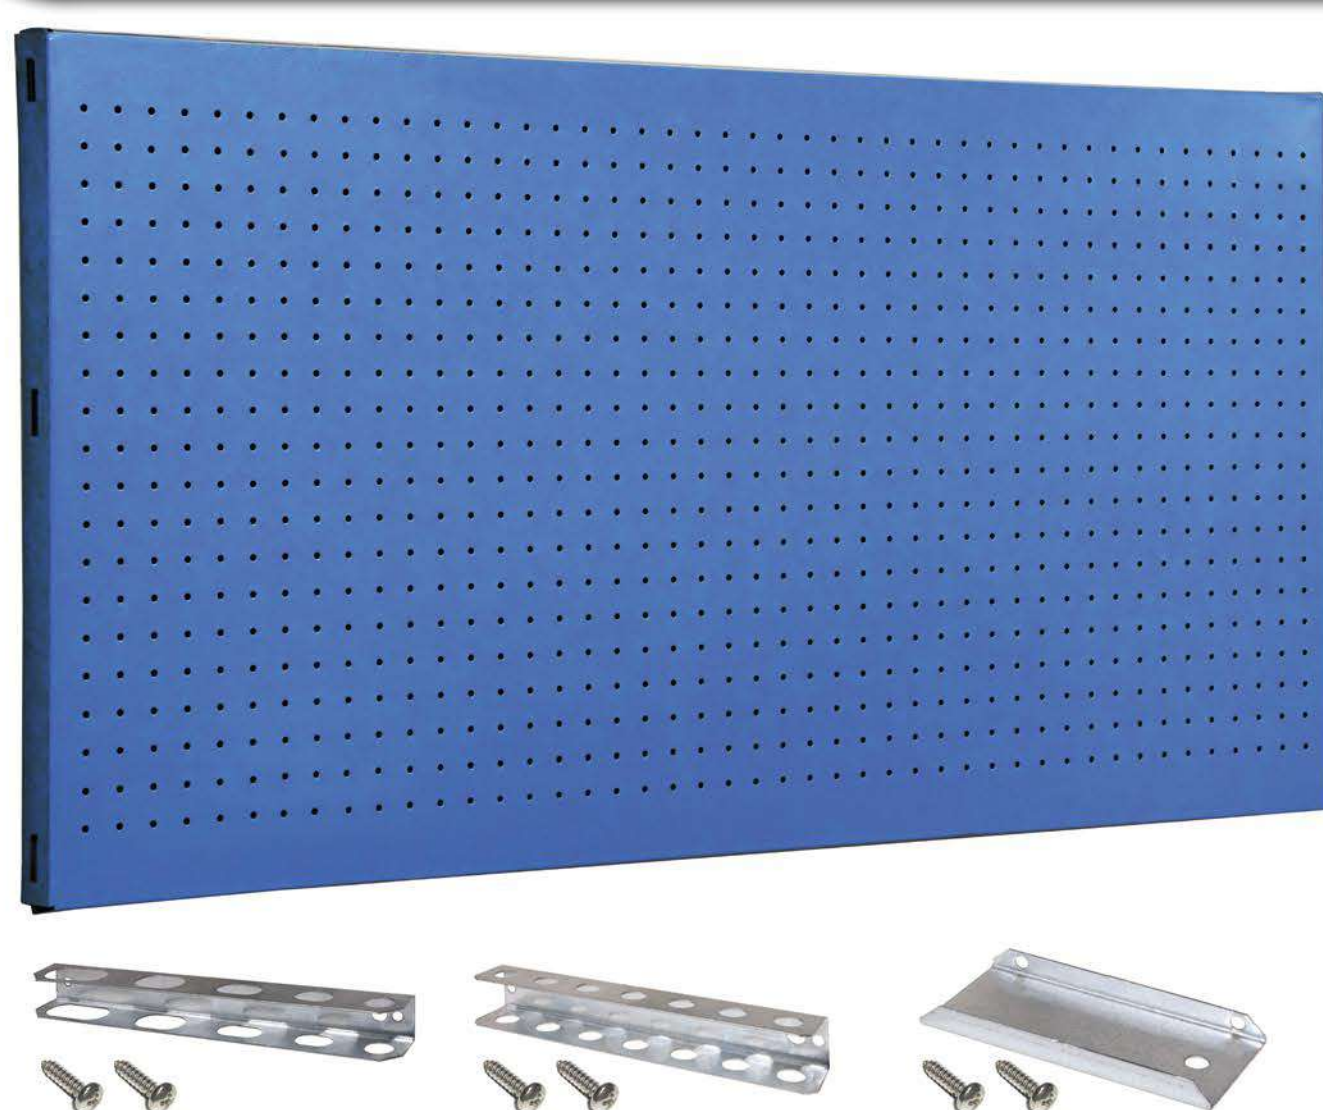

SIMONWORK PANELCLICK 1500

1 Panel perforado • Perforated shelf • Lochblech • Panneau perforé • Painel perfurado

2 KIT PANELCLICK + 8 HOOKS

3 KIT PANELCLICK + 14 HOOKS + 3 ACCESOR.

4 KIT PANELCLICK + 22 HOOKS + 3 ACCESOR.

5 KIT PANELCLICK + 22 HOOKS + 8 ACCESOR.

ACCESOR.