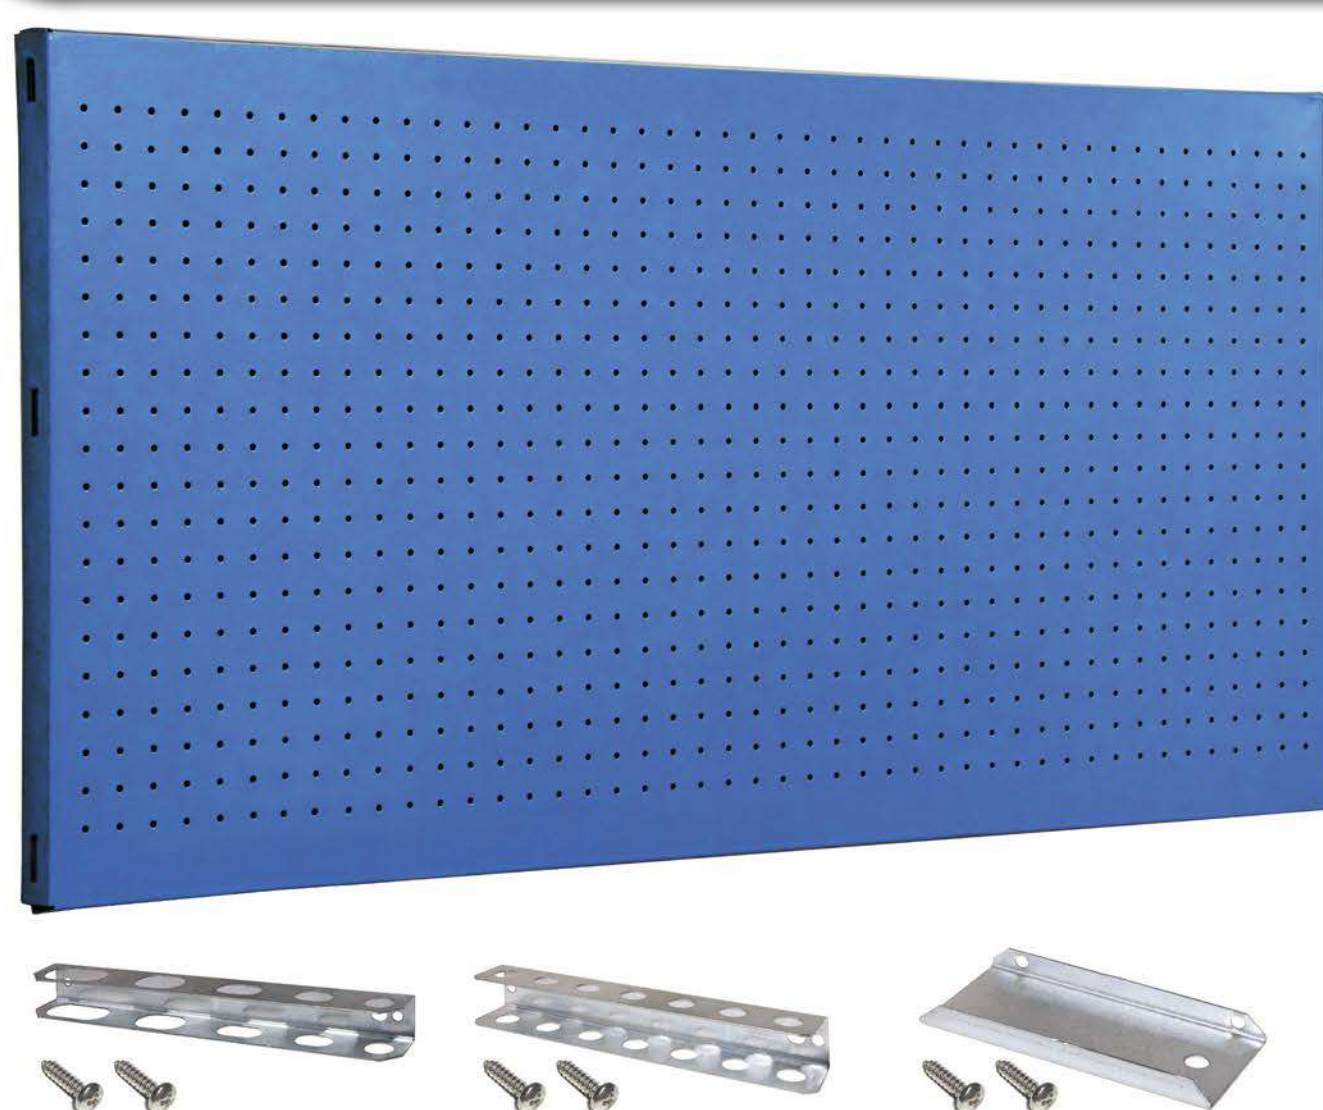

SIMONWORK PANELCLICK 1500

1 Panel perforado • Perforated shelf • Lochblech • Panneau perforé • Painel perfurado

2 KIT PANELCLICK + 8 HOOKS

3 KIT PANELCLICK + 14 HOOKS + 3 ACCESOR.

4 KIT PANELCLICK + 22 HOOKS + 3 ACCESOR.

5 KIT PANELCLICK + 22 HOOKS + 8 ACCESOR.

ACCESOR.