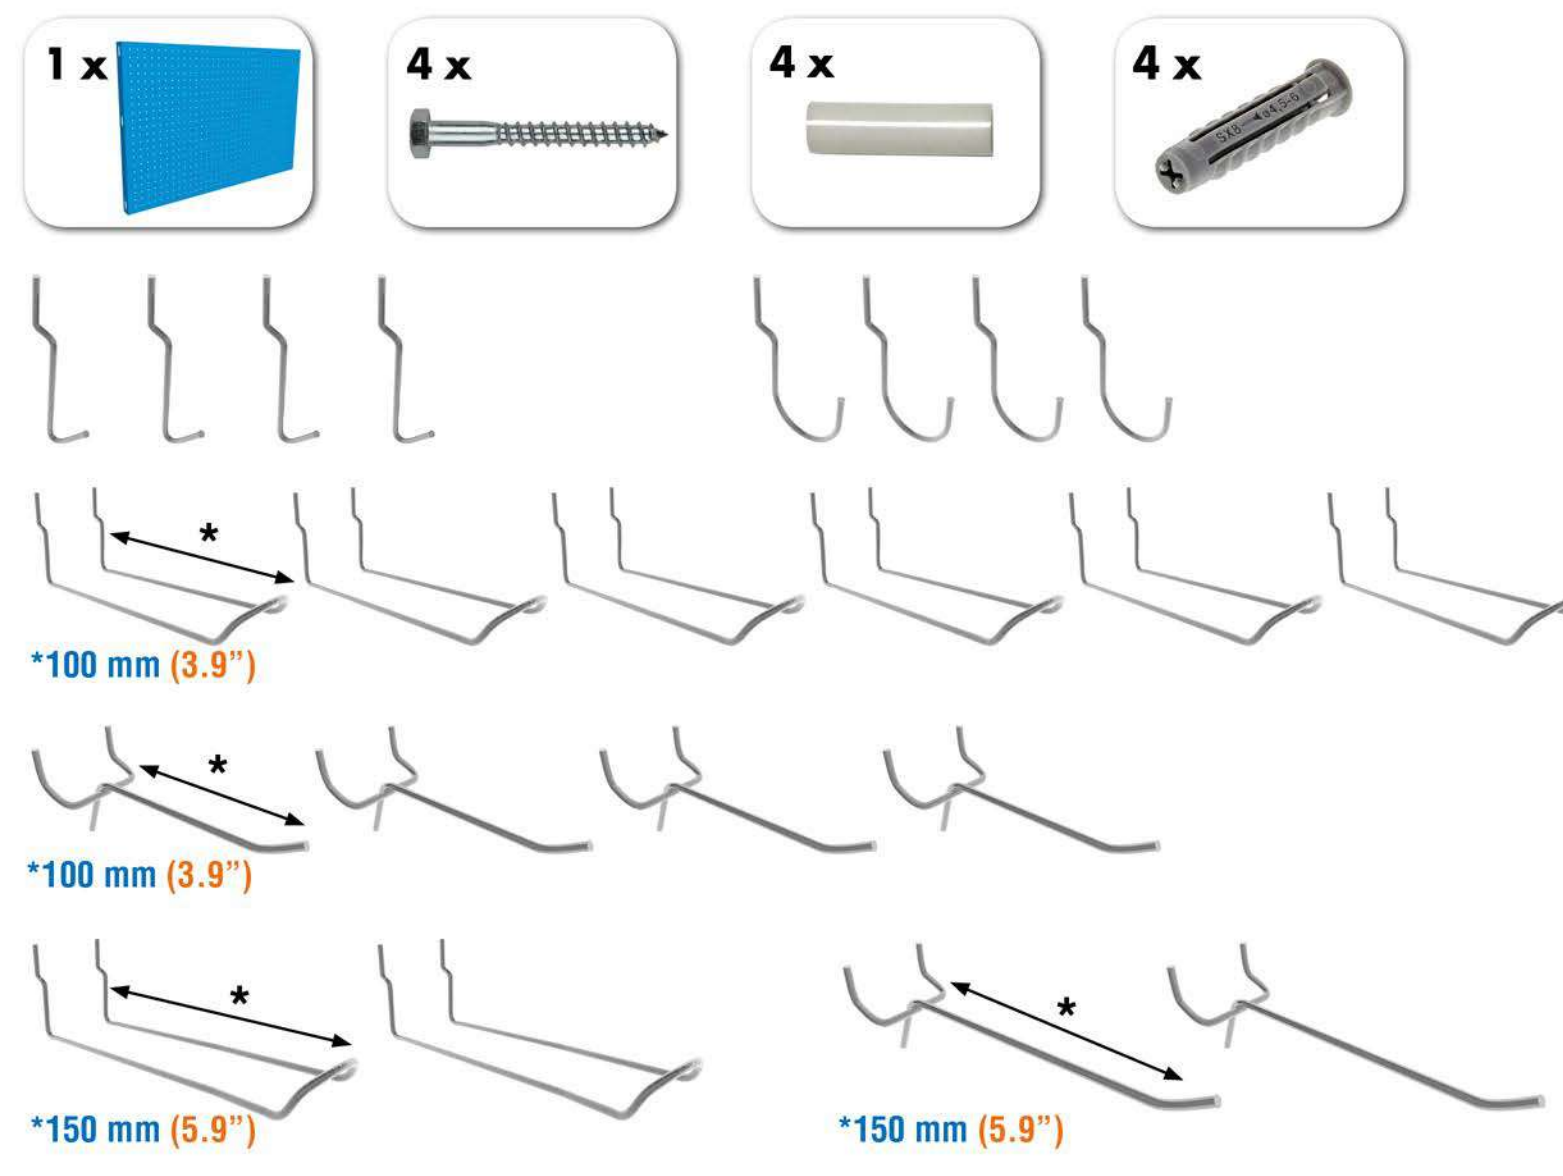

SIMONWORK PANELCLICK 1500

1 Panel perforado • Perforated shelf • Lochblech • Panneau perforé • Painel perfurado

2 KIT PANELCLICK + 8 HOOKS

3 KIT PANELCLICK + 14 HOOKS + 3 ACCESOR.

4 KIT PANELCLICK + 22 HOOKS + 3 ACCESOR.

5 KIT PANELCLICK + 22 HOOKS + 8 ACCESOR.

ACCESOR.