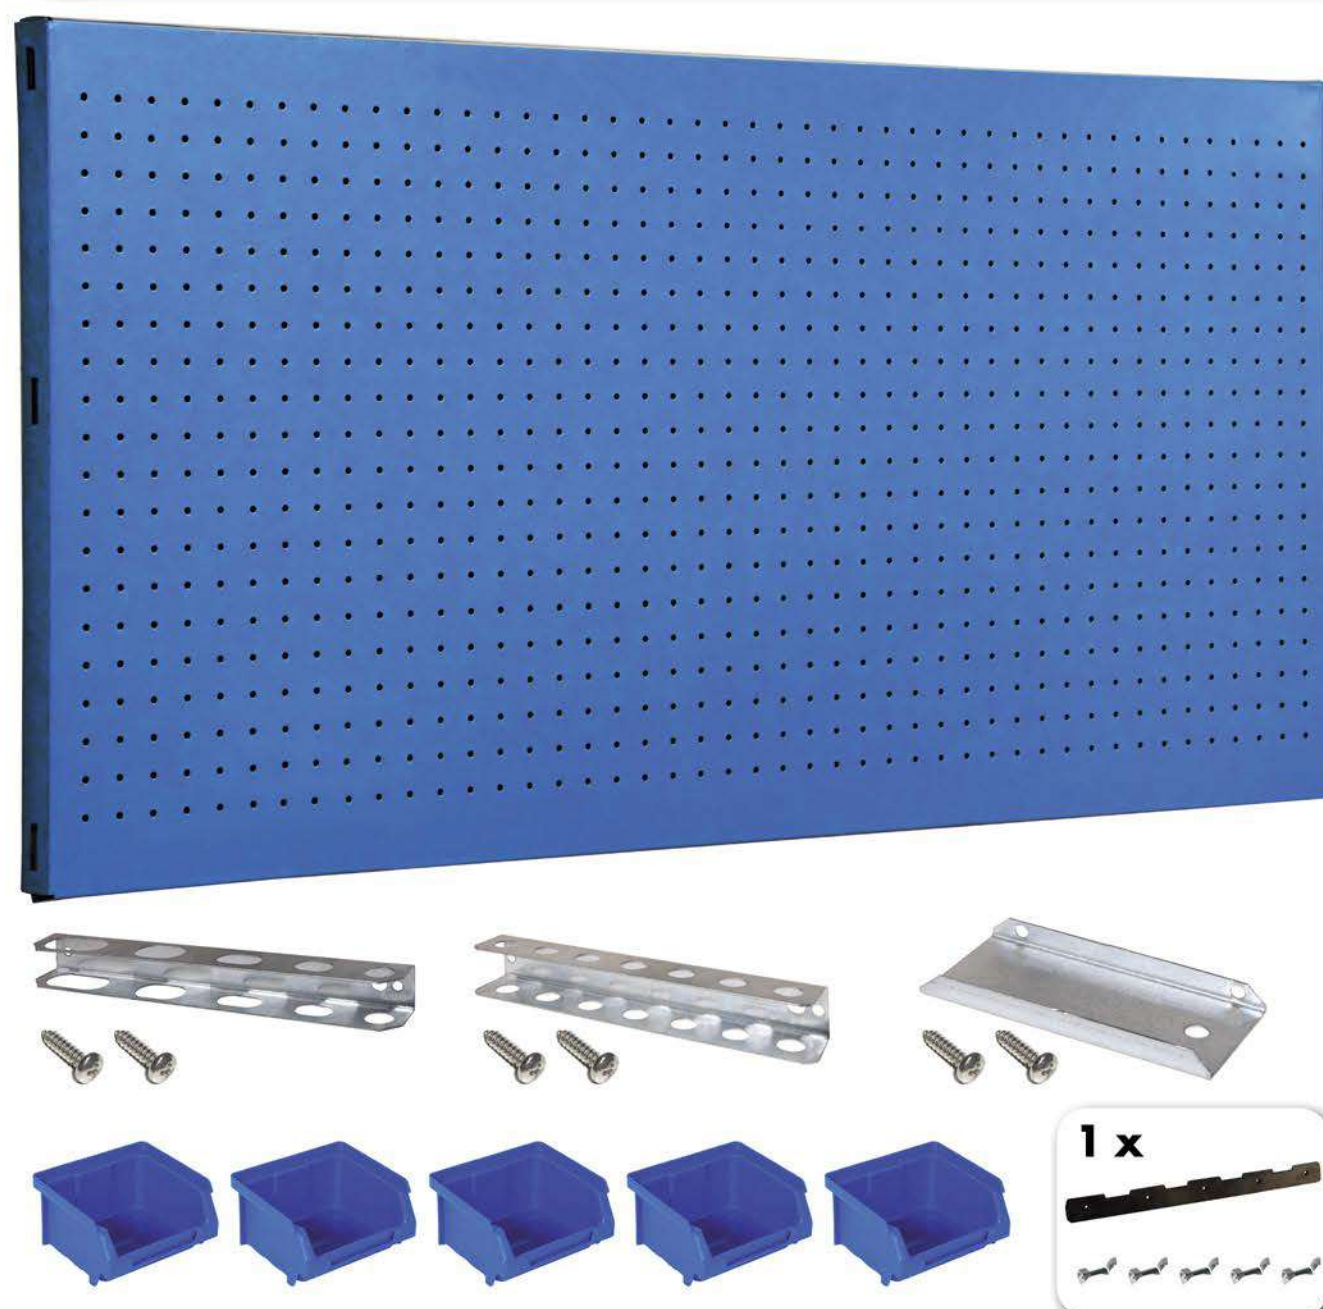

SIMONWORK PANELCLICK 1500

1 Panel perforado • Perforated shelf • Lochblech • Panneau perforé • Painel perfurado

2 KIT PANELCLICK + 8 HOOKS

3 KIT PANELCLICK + 14 HOOKS + 3 ACCESOR.

4 KIT PANELCLICK + 22 HOOKS + 3 ACCESOR.

5 KIT PANELCLICK + 22 HOOKS + 8 ACCESOR.

ACCESOR.