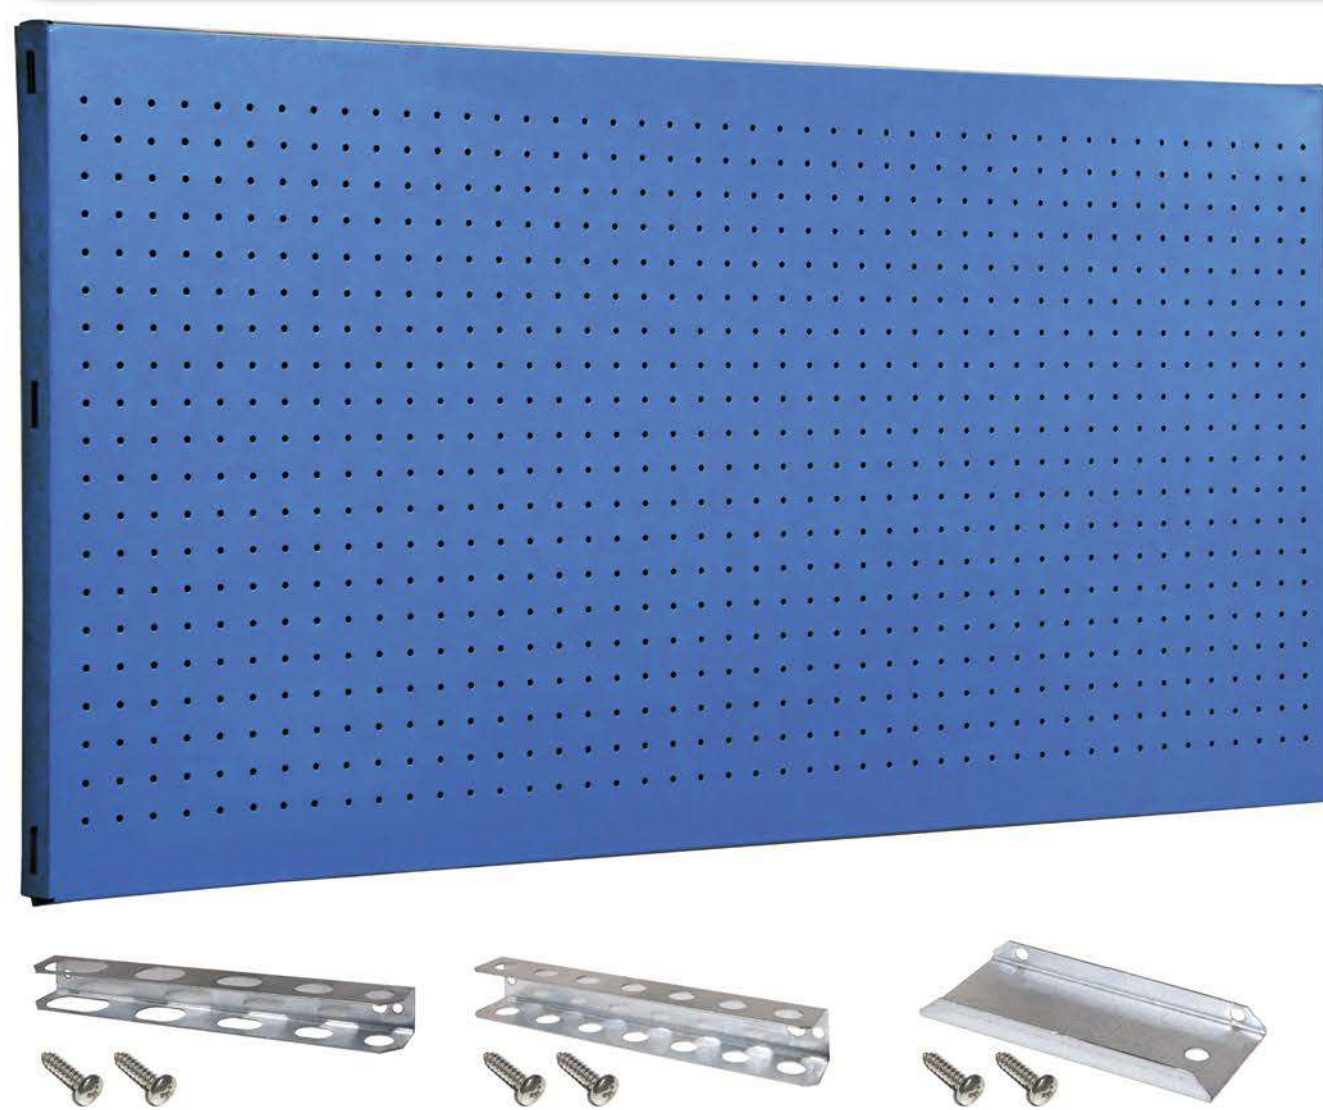

SIMONWORK PANELCLICK 1500

1 Panel perforado • Perforated shelf • Lochblech • Panneau perforé • Painel perfurado

2 KIT PANELCLICK + 8 HOOKS

3 KIT PANELCLICK + 14 HOOKS + 3 ACCESOR.

4 KIT PANELCLICK + 22 HOOKS + 3 ACCESOR.

5 KIT PANELCLICK + 22 HOOKS + 8 ACCESOR.

ACCESOR.