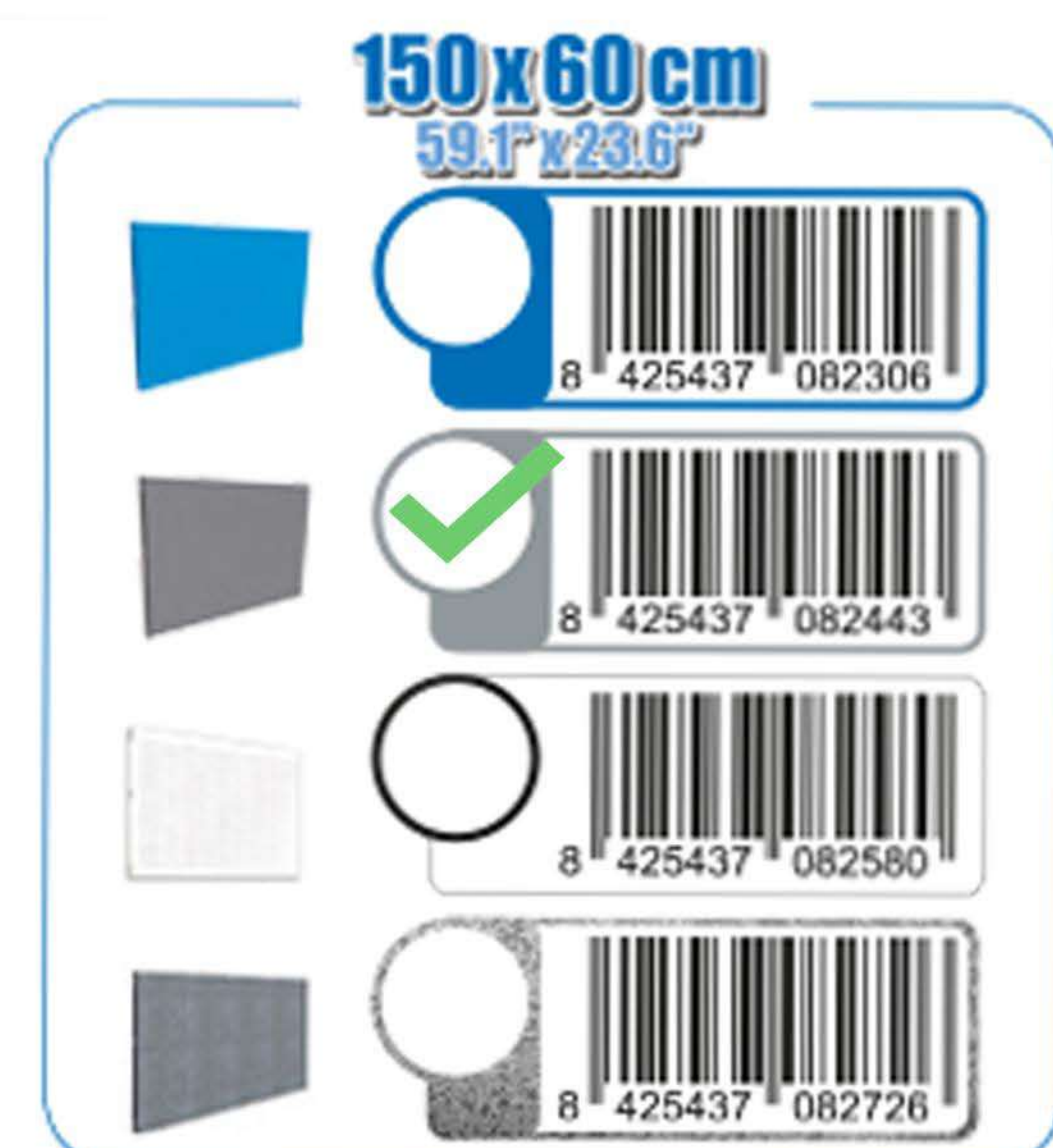

SIMONWORK PANELCLICK 1500

1 Panel perforado • Perforated shelf • Lochblech • Panneau perforé • Painel perfurado

2 KIT PANELCLICK + 8 HOOKS

3 KIT PANELCLICK + 14 HOOKS + 3 ACCESOR.

4 KIT PANELCLICK + 22 HOOKS + 3 ACCESOR.

5 KIT PANELCLICK + 22 HOOKS + 8 ACCESOR.

ACCESOR.