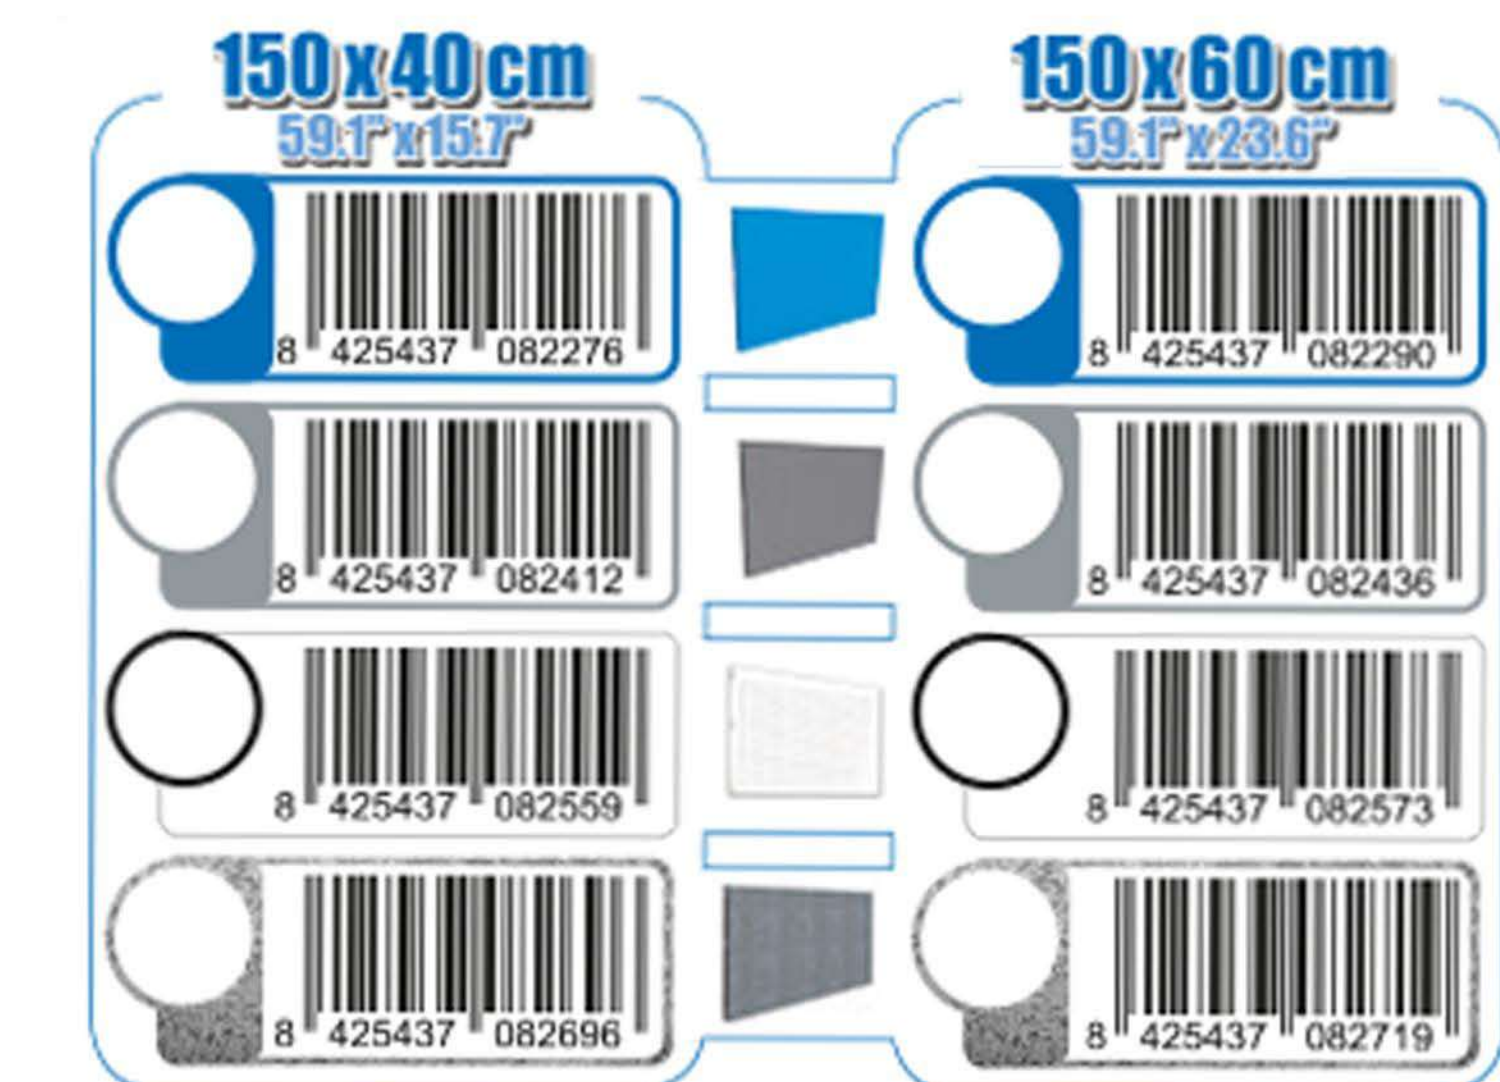

SIMONWORK PANELCLICK 1500

1 Panel perforado • Perforated shelf • Lochblech • Panneau perforé • Painel perfurado

2 KIT PANELCLICK + 8 HOOKS

3 KIT PANELCLICK + 14 HOOKS + 3 ACCESOR.

4 KIT PANELCLICK + 22 HOOKS + 3 ACCESOR.

5 KIT PANELCLICK + 22 HOOKS + 8 ACCESOR.

ACCESOR.