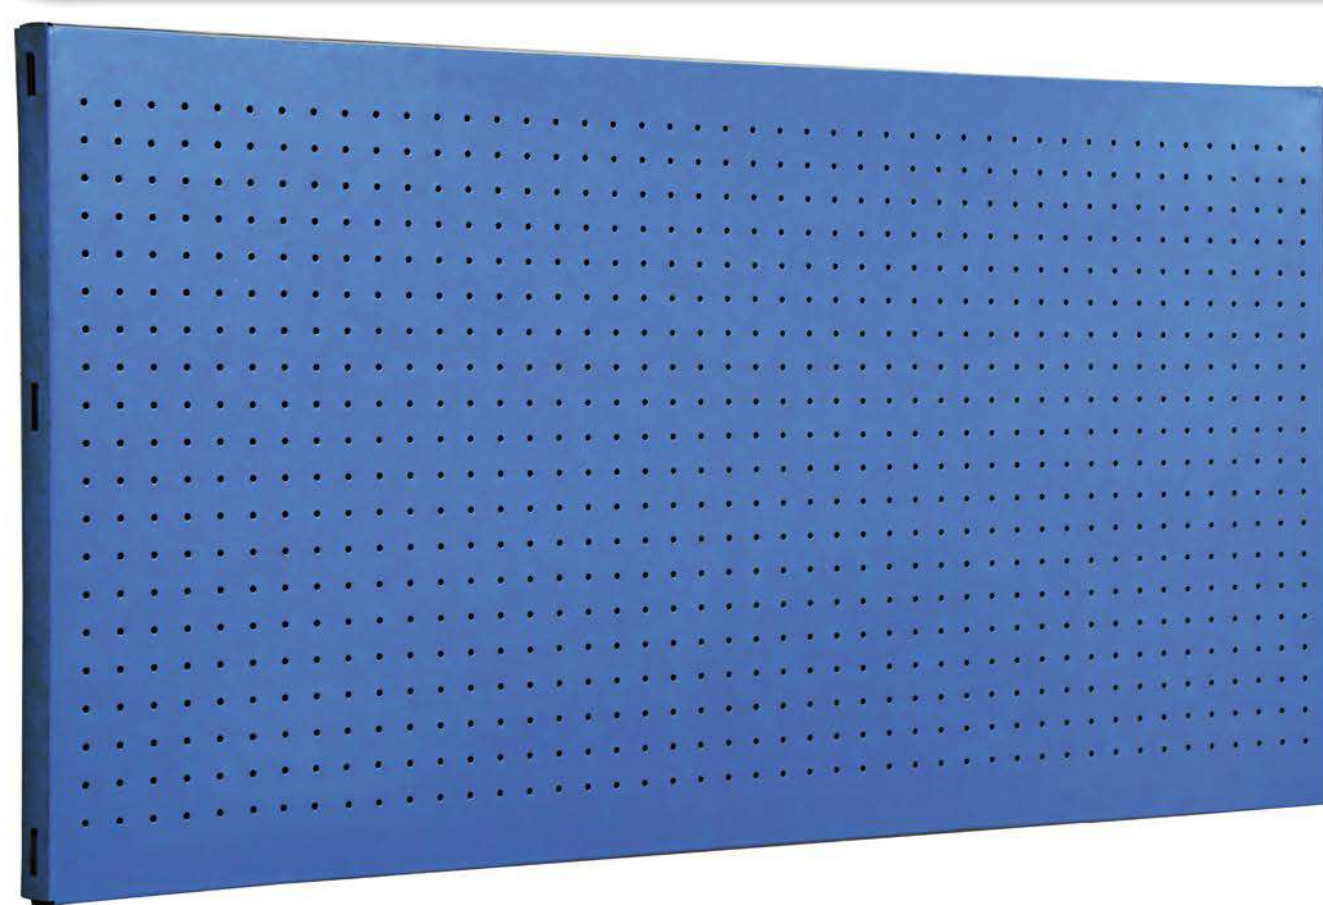

SIMONWORK PANELCLICK 1500

1 Panel perforado • Perforated shelf • Lochblech • Panneau perforé • Painel perfurado

2 KIT PANELCLICK + 8 HOOKS

3 KIT PANELCLICK + 14 HOOKS + 3 ACCESOR.

4 KIT PANELCLICK + 22 HOOKS + 3 ACCESOR.

5 KIT PANELCLICK + 22 HOOKS + 8 ACCESOR.

ACCESOR.