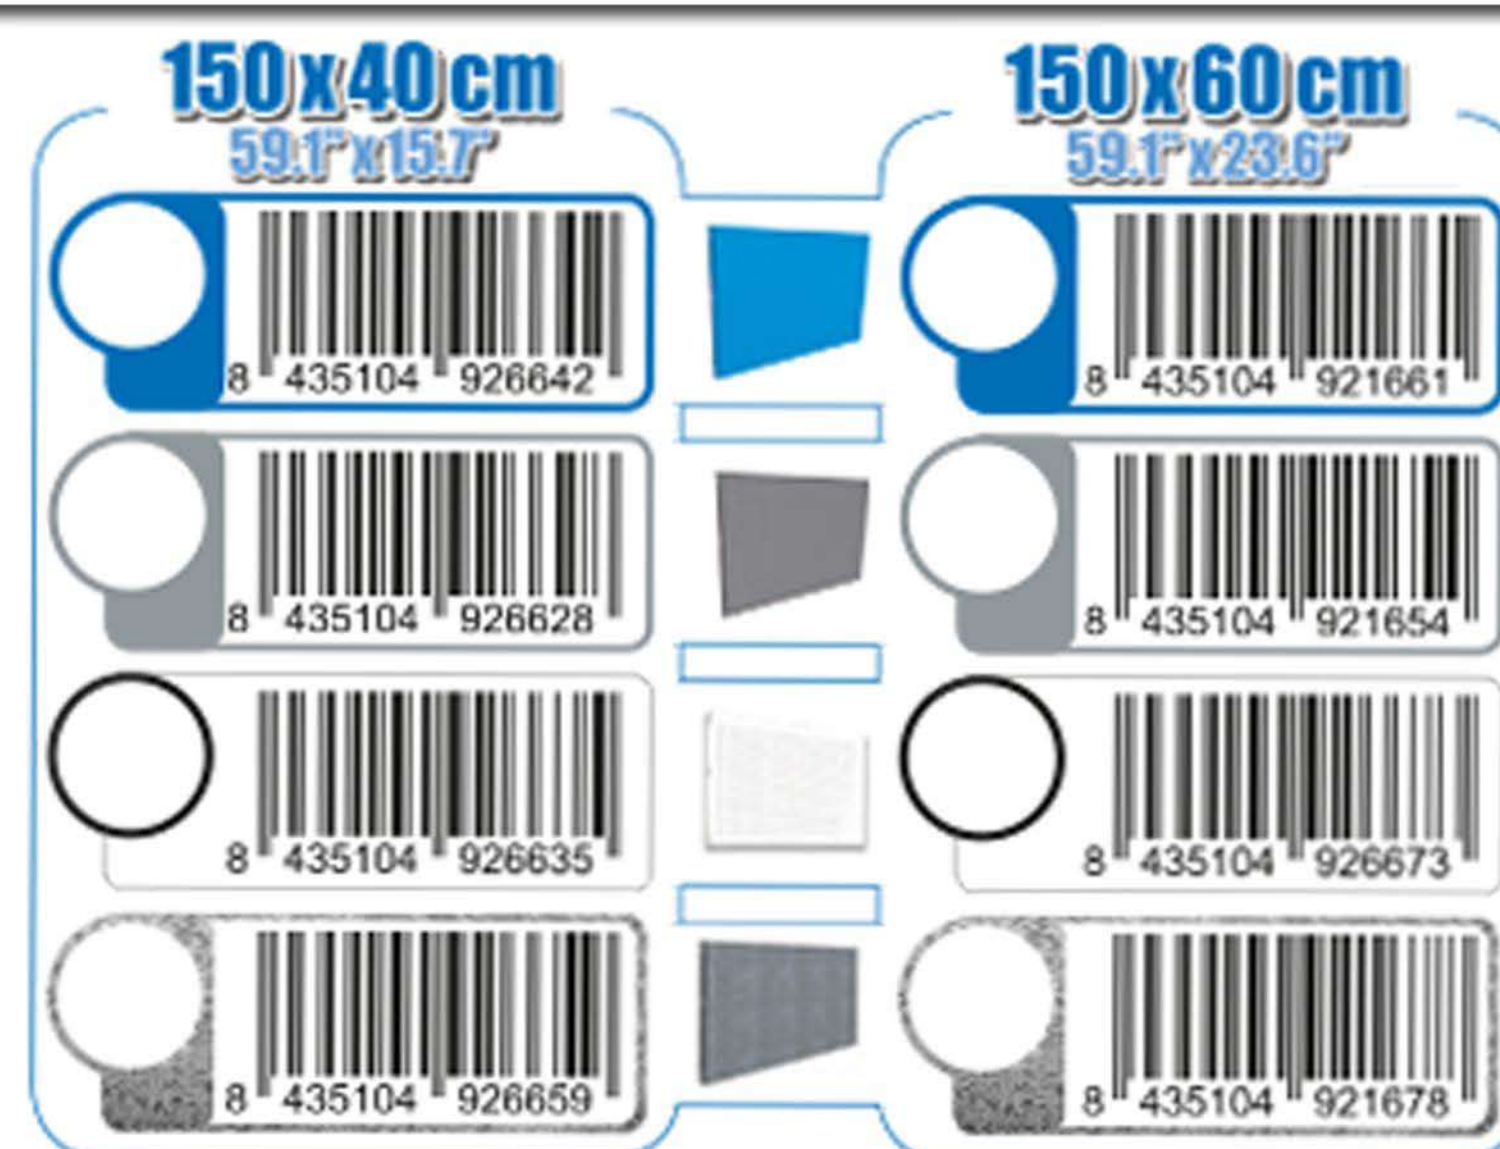

SIMONWORK PANELCLICK 1500

1 Panel perforado • Perforated shelf • Lochblech • Panneau perforé • Painel perfurado

2 KIT PANELCLICK + 8 HOOKS

3 KIT PANELCLICK + 14 HOOKS + 3 ACCESOR.

4 KIT PANELCLICK + 22 HOOKS + 3 ACCESOR.

5 KIT PANELCLICK + 22 HOOKS + 8 ACCESOR.

ACCESOR.