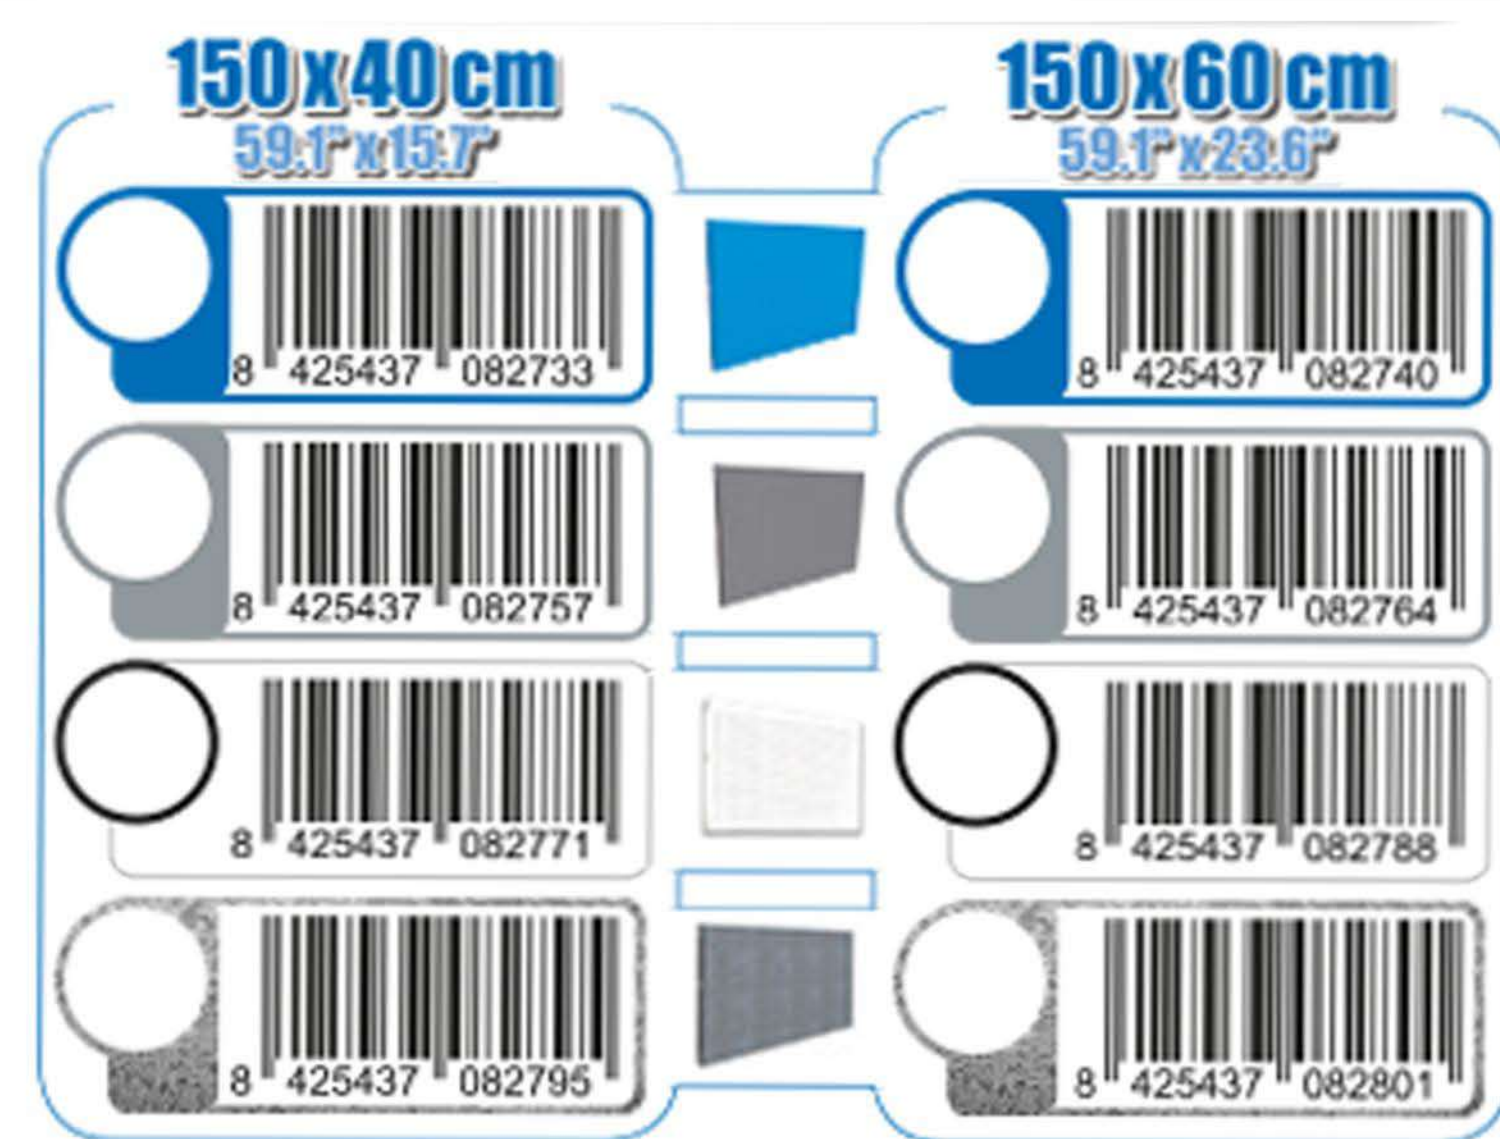

SIMONWORK PANELCLICK 1500

1 Panel perforado • Perforated shelf • Lochblech • Panneau perforé • Painel perfurado

2 KIT PANELCLICK + 8 HOOKS

3 KIT PANELCLICK + 14 HOOKS + 3 ACCESOR.

4 KIT PANELCLICK + 22 HOOKS + 3 ACCESOR.

5 KIT PANELCLICK + 22 HOOKS + 8 ACCESOR.

ACCESOR.