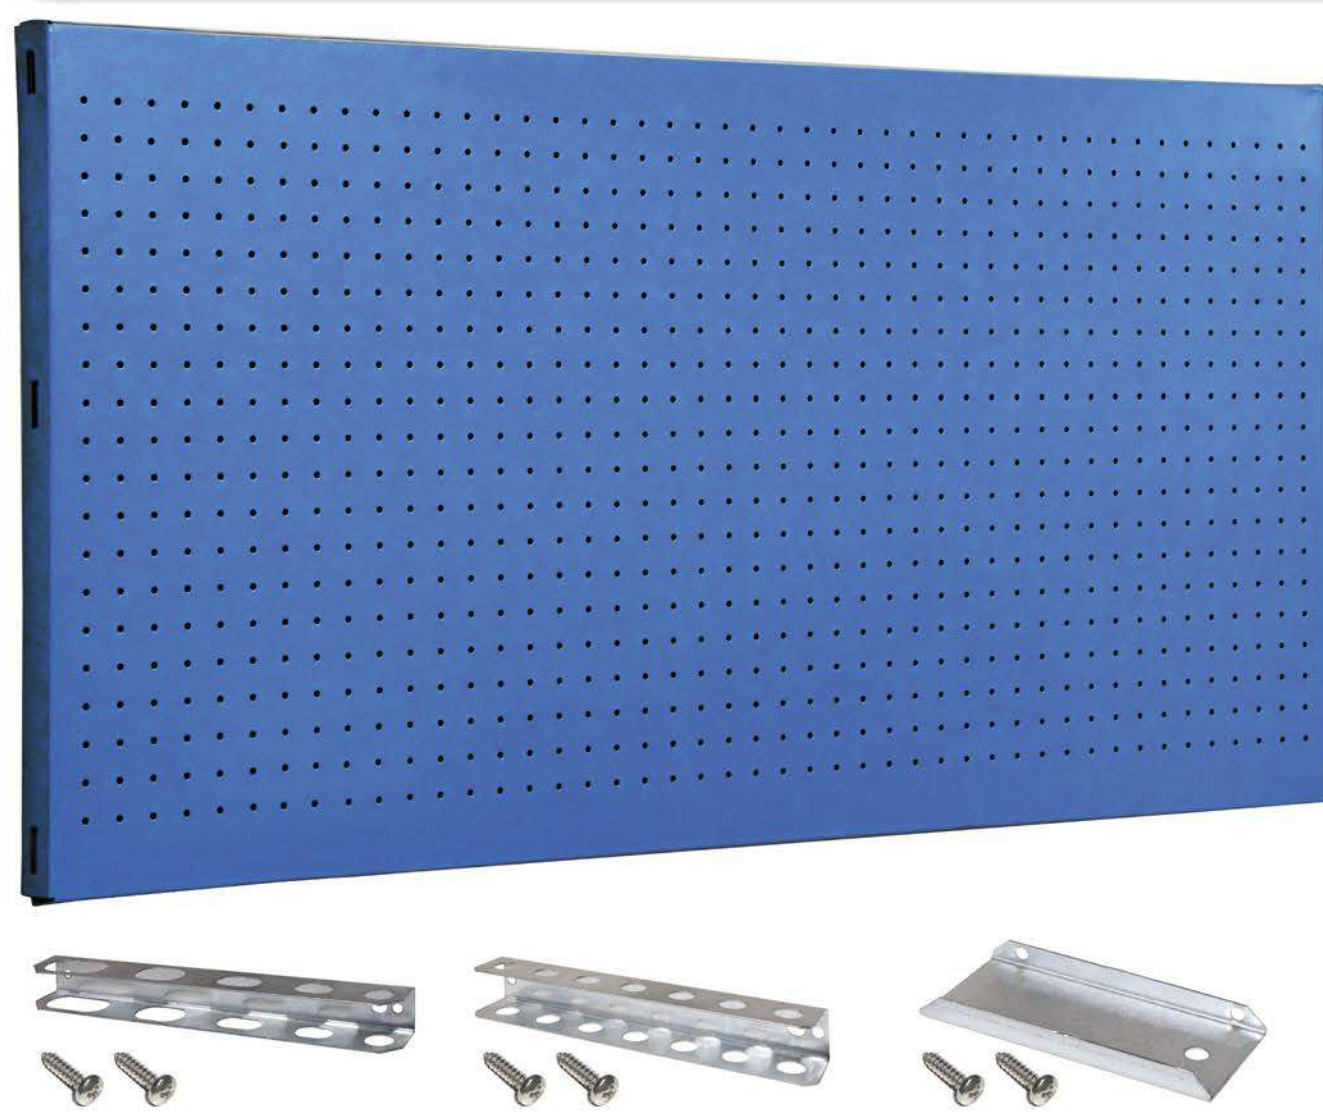

SIMONWORK PANELCLICK 1500

1 Panel perforado • Perforated shelf • Lochblech • Panneau perforé • Painel perfurado

2 KIT PANELCLICK + 8 HOOKS

3 KIT PANELCLICK + 14 HOOKS + 3 ACCESOR.

4 KIT PANELCLICK + 22 HOOKS + 3 ACCESOR.

5 KIT PANELCLICK + 22 HOOKS + 8 ACCESOR.

ACCESOR.