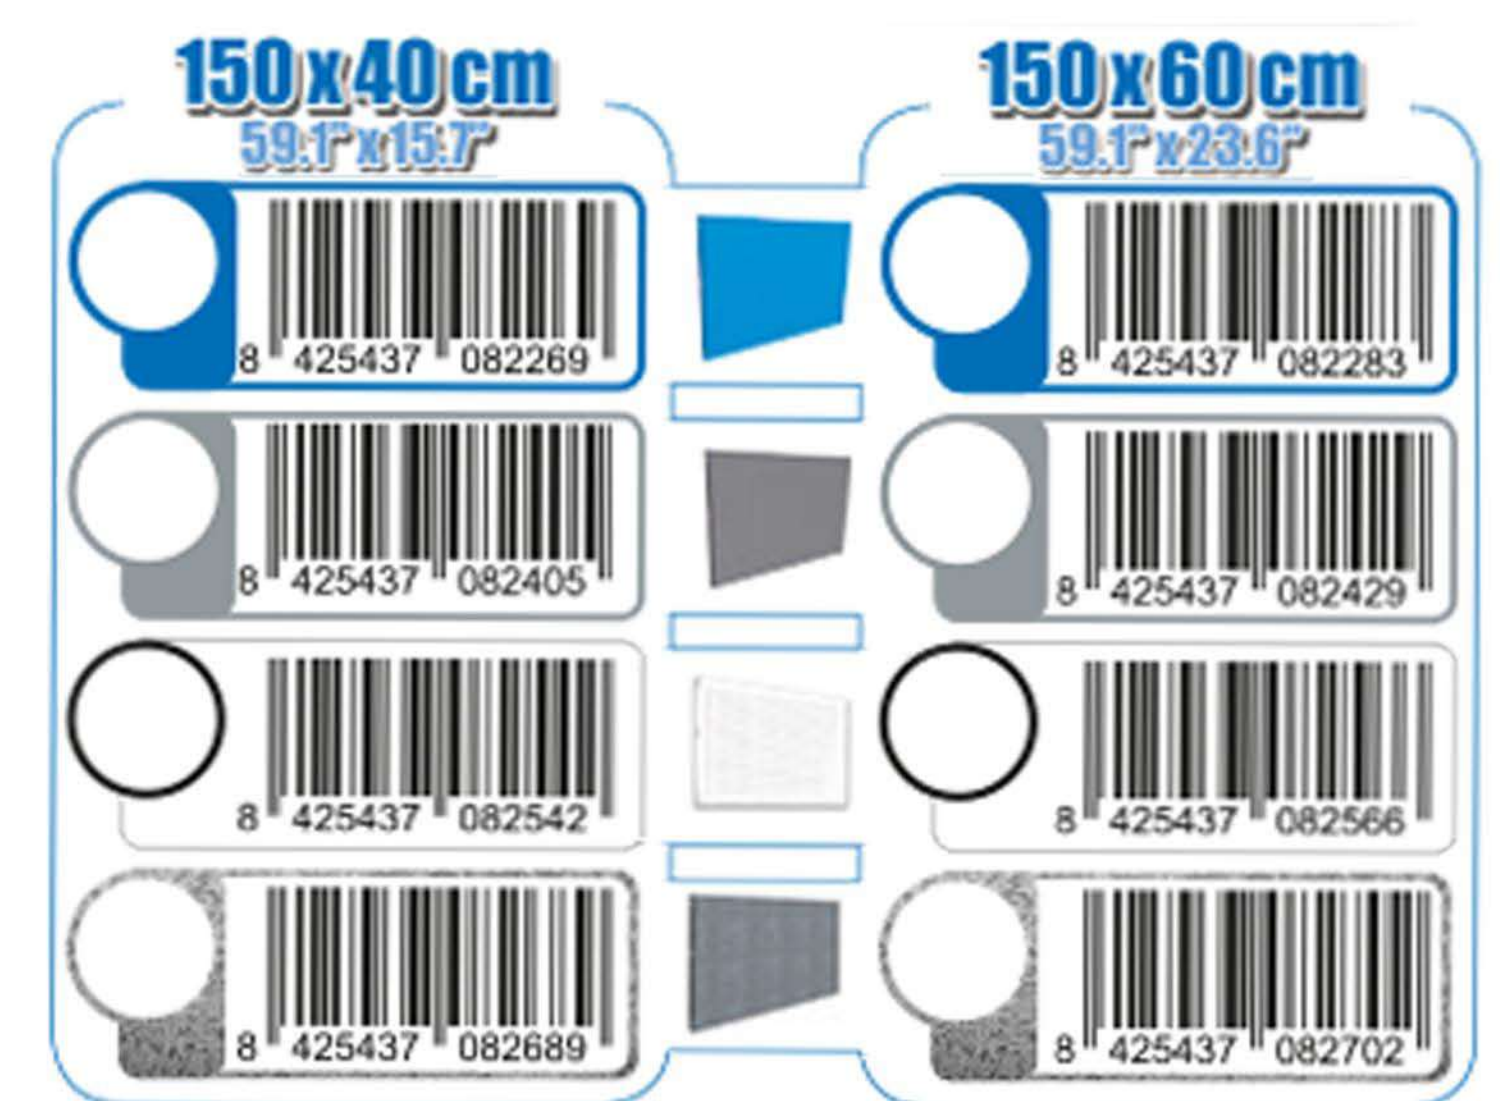

SIMONWORK PANELCLICK 1500

1 Panel perforado • Perforated shelf • Lochblech • Panneau perforé • Painel perfurado

2 KIT PANELCLICK + 8 HOOKS

3 KIT PANELCLICK + 14 HOOKS + 3 ACCESOR.

4 KIT PANELCLICK + 22 HOOKS + 3 ACCESOR.

5 KIT PANELCLICK + 22 HOOKS + 8 ACCESOR.

ACCESOR.