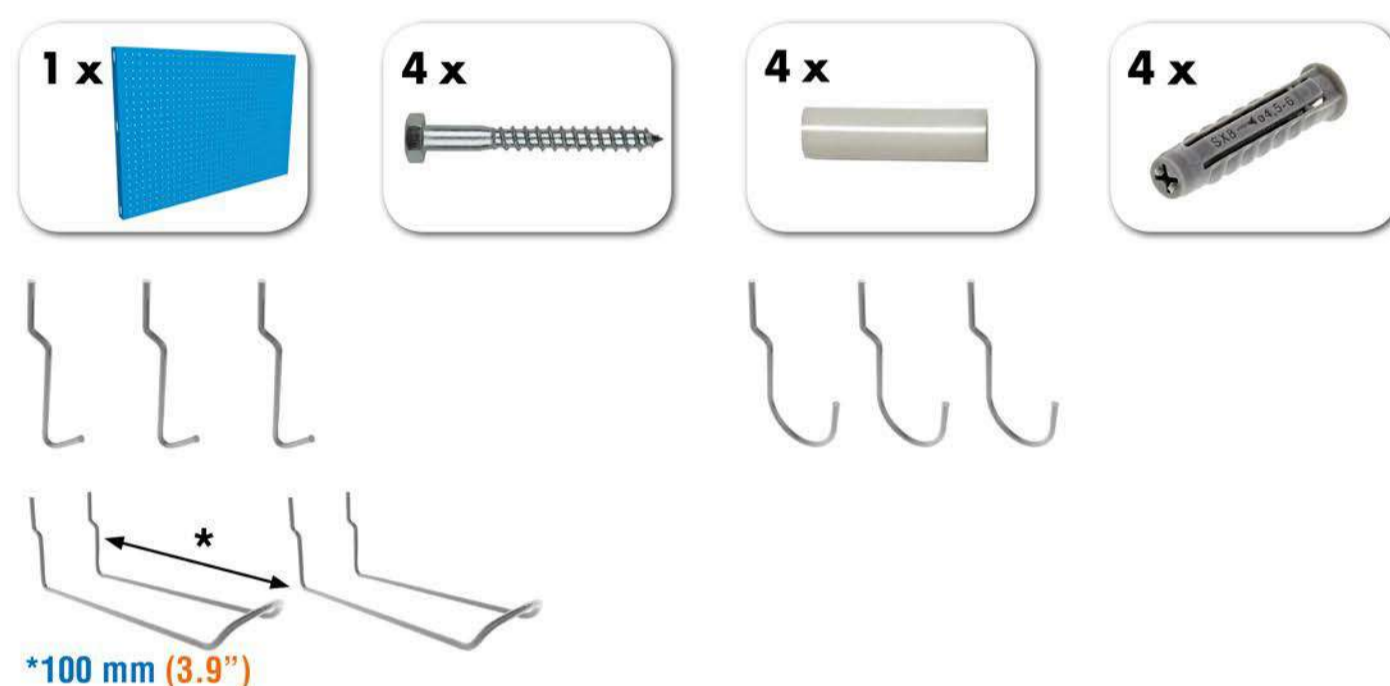

SIMONWORK

PANELCLICK 900

1 Panel perforado • Perforated shelf • Lochblech • Panneau perforé • Painel perfurado

90x40 cm 35.4" x 15.7"	90x60 cm 35.4" x 23.6"
 8 435104 919279	 8 435104 919293
 8 435104 919033	 8 435104 919057
 8 435104 919156	 8 435104 919170
 8 435104 919392	 8 435104 919415

2 KIT PANELCLICK + 8 HOOKS

90x40 cm 35.4" x 15.7"	90x60 cm 35.4" x 23.6"
 8 435104 919514	 8 435104 918432
 8 435104 919941	 8 435104 919958
 8 425437 083587	 8 425437 083594
 8 435104 927403	 8 435104 927427

3 KIT PANELCLICK + 14 HOOKS + 3 ACCESOR.

90x40 cm 35.4" x 15.7"	90x60 cm 35.4" x 23.6"
 8 425437 082177	 8 425437 082191
 8 425437 082313	 8 425437 082337
 8 425437 082450	 8 425437 082474
 8 425437 082597	 8 425437 082610

4 KIT PANELCLICK + 22 HOOKS + 3 ACCESOR.

90x40 cm 35.4" x 15.7"	90x60 cm 35.4" x 23.6"
 8 425437 082184	 8 425437 082207
 8 425437 082320	 8 425437 082344
 8 425437 082467	 8 425437 082481
 8 425437 082603	 8 425437 082627