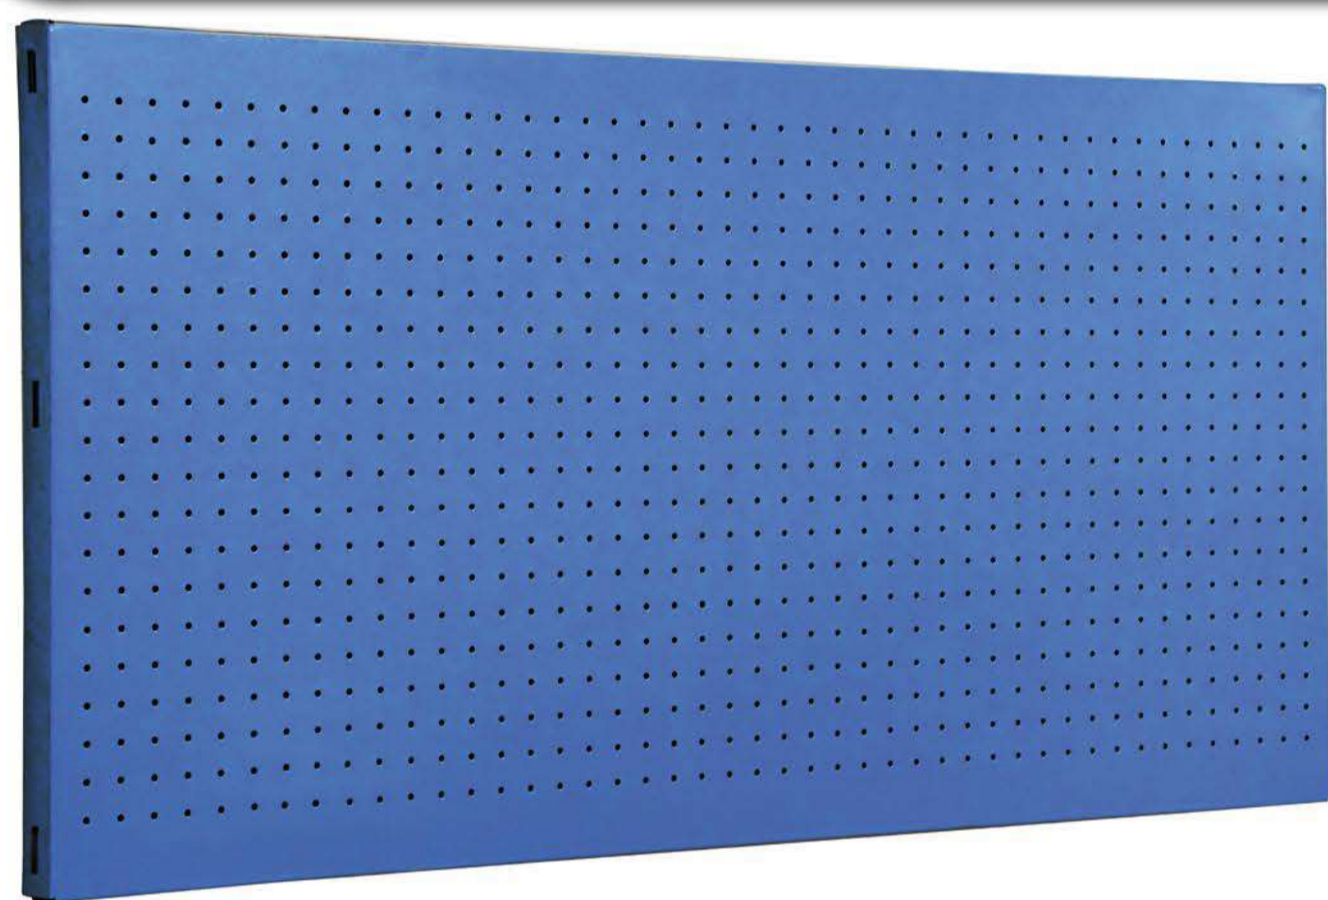

SIMONWORK

PANELCLICK 900

1 Panel perforado • Perforated shelf • Lochblech • Panneau perforé • Painel perfurado

90x40 cm 35.4" x 15.7"	90x60 cm 35.4" x 23.6"
 8 435104 919279	 8 435104 919293
 8 435104 919033	 8 435104 919057
 8 435104 919156	 8 435104 919170
 8 435104 919392	 8 435104 919415

2 KIT PANELCLICK + 8 HOOKS

90x40 cm 35.4" x 15.7"	90x60 cm 35.4" x 23.6"
 8 435104 919514	 8 435104 918432
 8 435104 919941	 8 435104 919958
 8 425437 083587	 8 425437 083594
 8 435104 927403	 8 435104 927427

3 KIT PANELCLICK + 14 HOOKS + 3 ACCESOR.

90x40 cm 35.4" x 15.7"	90x60 cm 35.4" x 23.6"
 8 425437 082177	 8 425437 082191
 8 425437 082313	 8 425437 082337
 8 425437 082450	 8 425437 082474
 8 425437 082597	 8 425437 082610

4 KIT PANELCLICK + 22 HOOKS + 3 ACCESOR.

90x40 cm 35.4" x 15.7"	90x60 cm 35.4" x 23.6"
 8 425437 082184	 8 425437 082207
 8 425437 082320	 8 425437 082344
 8 425437 082467	 8 425437 082481
 8 425437 082603	 8 425437 082627