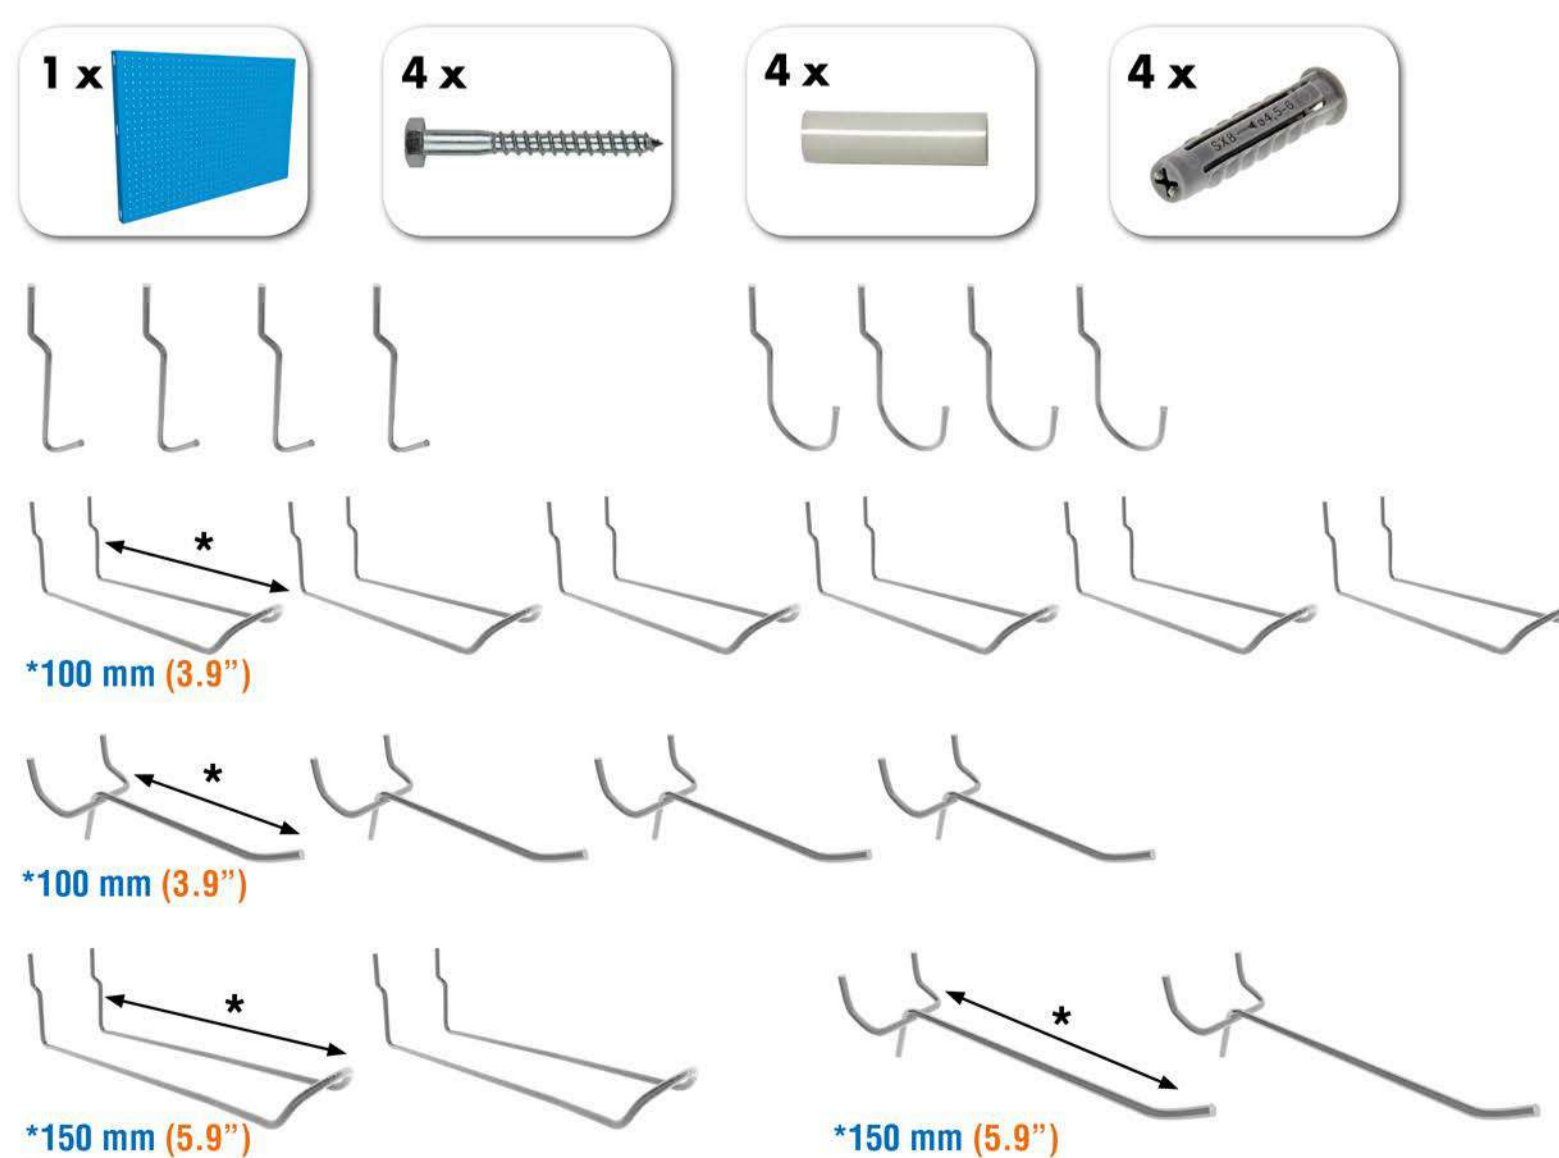

SIMONWORK

PANELCLICK 900

1 Panel perforado • Perforated shelf • Lochblech • Panneau perforé • Painel perfurado

90x40 cm 35.4" x 15.7"	90x60 cm 35.4" x 23.6"
 8 435104 919279	 8 435104 919293
 8 435104 919033	 8 435104 919057
 8 435104 919156	 8 435104 919170
 8 435104 919392	 8 435104 919415

2 KIT PANELCLICK + 8 HOOKS

90x40 cm 35.4" x 15.7"	90x60 cm 35.4" x 23.6"
 8 435104 919514	 8 435104 918432
 8 435104 919941	 8 435104 919958
 8 425437 083587	 8 425437 083594
 8 435104 927403	 8 435104 927427

3 KIT PANELCLICK + 14 HOOKS + 3 ACCESOR.

90x40 cm 35.4" x 15.7"	90x60 cm 35.4" x 23.6"
 8 425437 082177	 8 425437 082191
 8 425437 082313	 8 425437 082337
 8 425437 082450	 8 425437 082474
 8 425437 082597	 8 425437 082610

4 KIT PANELCLICK + 22 HOOKS + 3 ACCESOR.

90x40 cm 35.4" x 15.7"	90x60 cm 35.4" x 23.6"
 8 425437 082184	 8 425437 082207
 8 425437 082320	 8 425437 082344
 8 425437 082467	 8 425437 082481
 8 425437 082603	 8 425437 082627