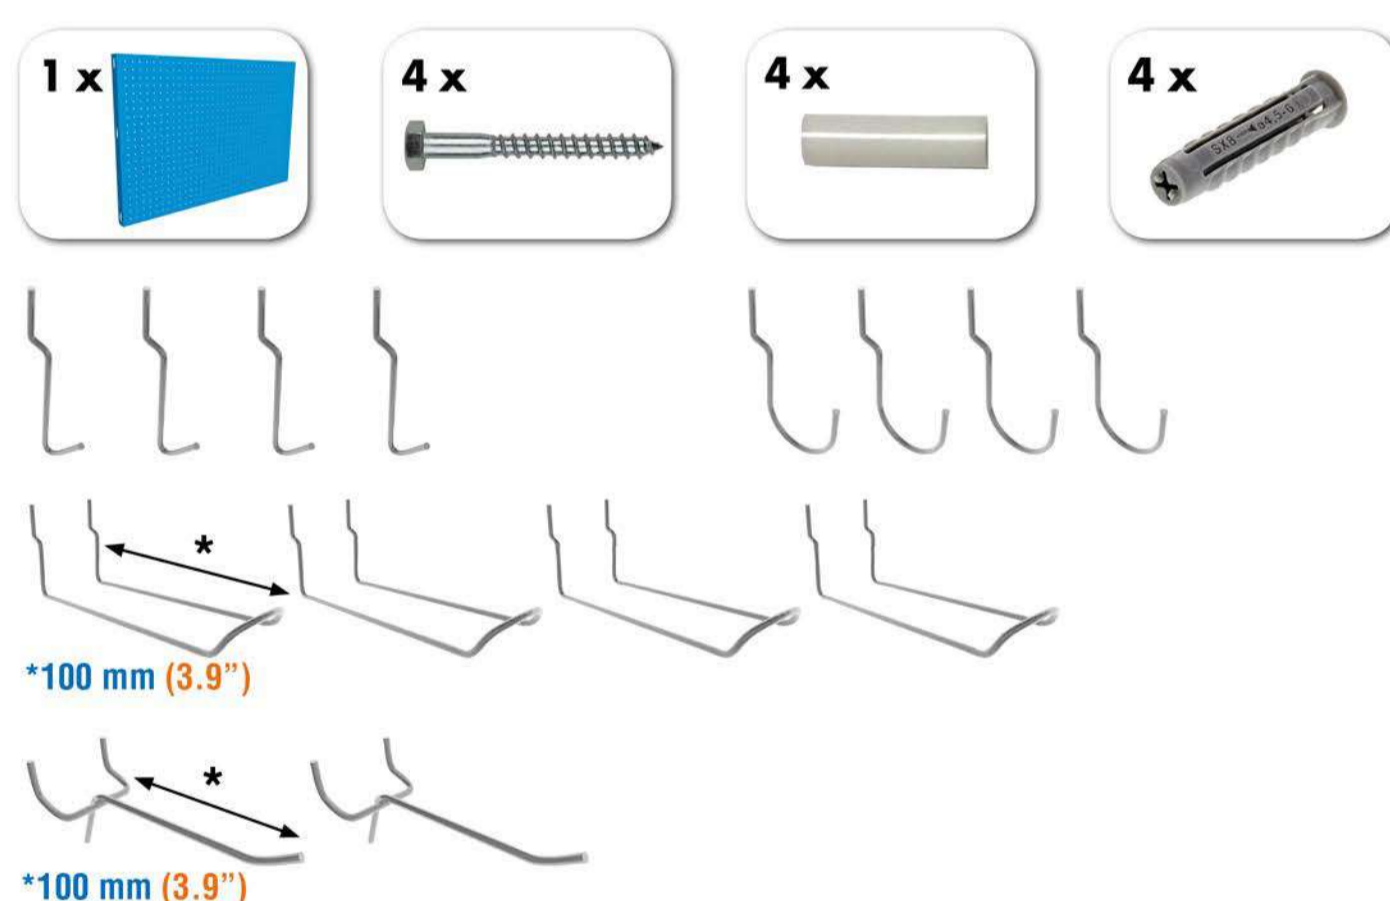

SIMONWORK

PANELCLICK 900

1 Panel perforado • Perforated shelf • Lochblech • Panneau perforé • Painel perfurado

90x40 cm 35.4" x 15.7"	90x60 cm 35.4" x 23.6"
 8 435104 919279	 8 435104 919293
 8 435104 919033	 8 435104 919057
 8 435104 919156	 8 435104 919170
 8 435104 919392	 8 435104 919415

2 KIT PANELCLICK + 8 HOOKS

90x40 cm 35.4" x 15.7"	90x60 cm 35.4" x 23.6"
 8 435104 919514	 8 435104 918432
 8 435104 919941	 8 435104 919958
 8 425437 083587	 8 425437 083594
 8 435104 927403	 8 435104 927427

3 KIT PANELCLICK + 14 HOOKS + 3 ACCESOR.

90x40 cm 35.4" x 15.7"	90x60 cm 35.4" x 23.6"
 8 425437 082177	 8 425437 082191
 8 425437 082313	 8 425437 082337
 8 425437 082450	 8 425437 082474
 8 425437 082597	 8 425437 082610

4 KIT PANELCLICK + 22 HOOKS + 3 ACCESOR.

90x40 cm 35.4" x 15.7"	90x60 cm 35.4" x 23.6"
 8 425437 082184	 8 425437 082207
 8 425437 082320	 8 425437 082344
 8 425437 082467	 8 425437 082481
 8 425437 082603	 8 425437 082627