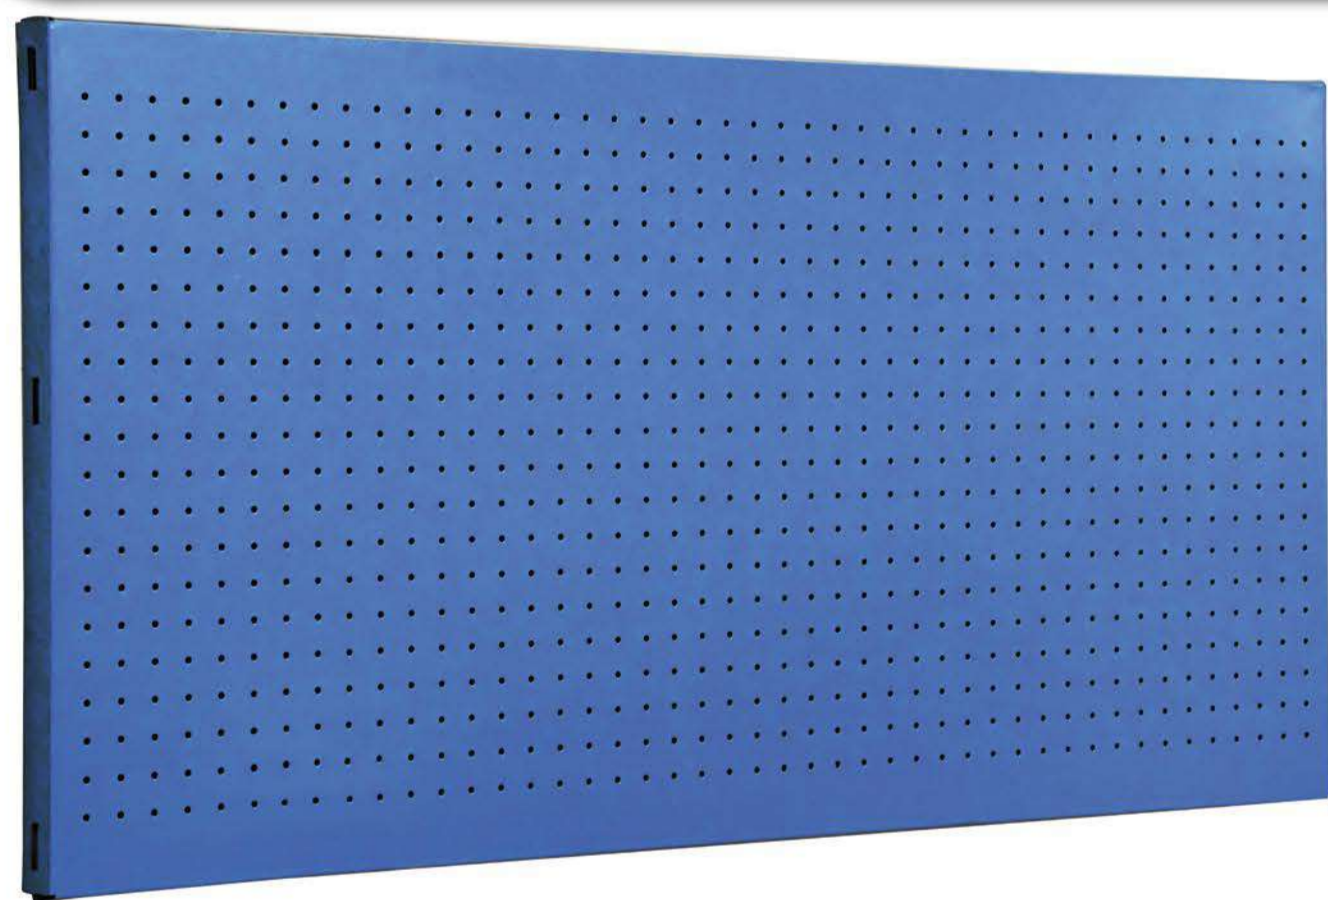

SIMONWORK

PANELCLICK 900

1 Panel perforado • Perforated shelf • Lochblech • Panneau perforé • Painel perfurado

90x40 cm 35.4" x 15.7"	90x60 cm 35.4" x 23.6"
 8 435104 919279	 8 435104 919293
 8 435104 919033	 8 435104 919057
 8 435104 919156	 8 435104 919170
 8 435104 919392	 8 435104 919415

2 KIT PANELCLICK + 8 HOOKS

90x40 cm 35.4" x 15.7"	90x60 cm 35.4" x 23.6"
 8 435104 919514	 8 435104 918432
 8 435104 919941	 8 435104 919958
 8 425437 083587	 8 425437 083594
 8 435104 927403	 8 435104 927427

3 KIT PANELCLICK + 14 HOOKS + 3 ACCESOR.

90x40 cm 35.4" x 15.7"	90x60 cm 35.4" x 23.6"
 8 425437 082177	 8 425437 082191
 8 425437 082313	 8 425437 082337
 8 425437 082450	 8 425437 082474
 8 425437 082597	 8 425437 082610

4 KIT PANELCLICK + 22 HOOKS + 3 ACCESOR.

90x40 cm 35.4" x 15.7"	90x60 cm 35.4" x 23.6"
 8 425437 082184	 8 425437 082207
 8 425437 082320	 8 425437 082344
 8 425437 082467	 8 425437 082481
 8 425437 082603	 8 425437 082627