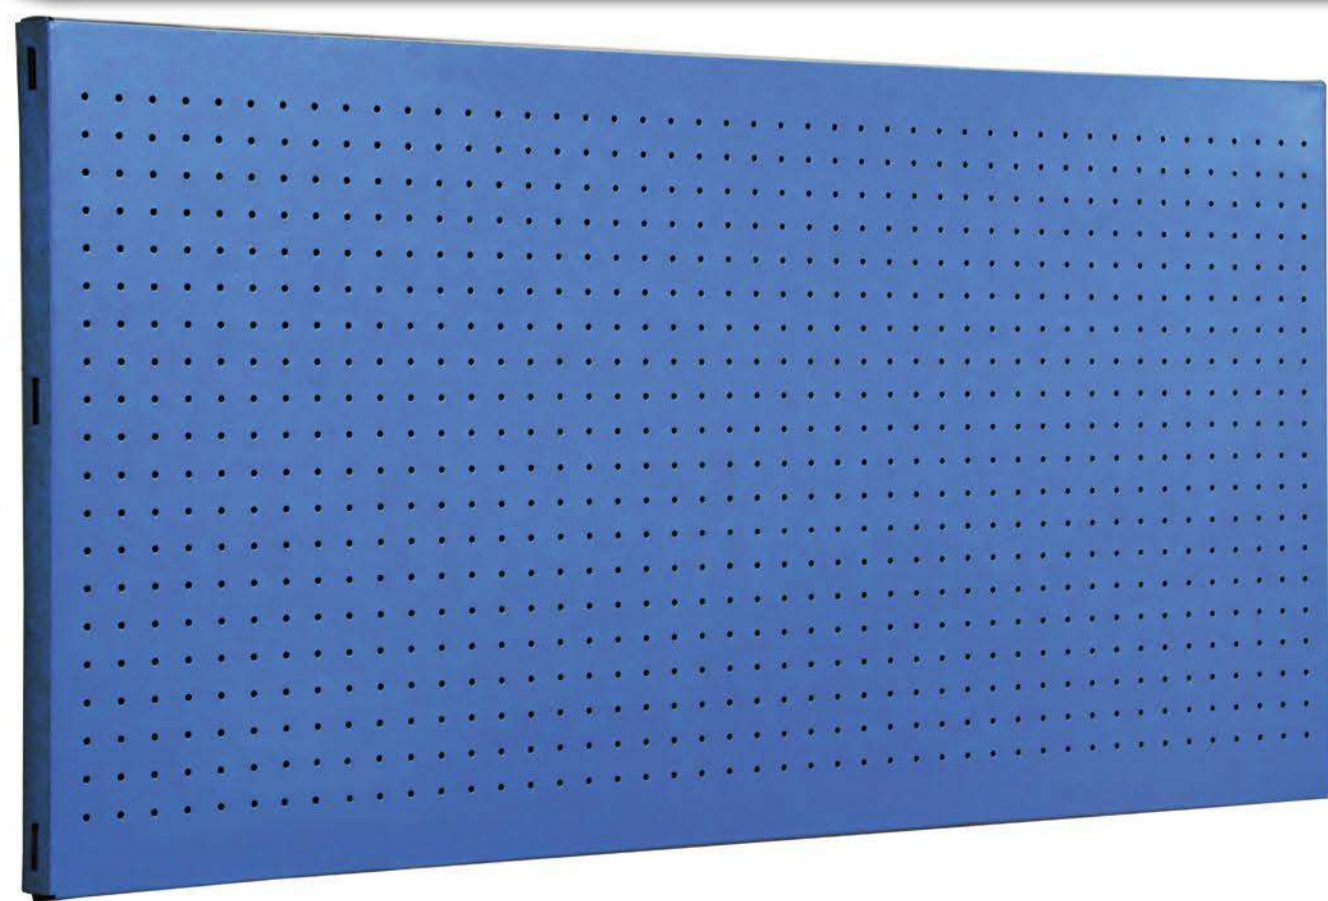

SIMONWORK

PANELCLICK 900

1 Panel perforado • Perforated shelf • Lochblech • Panneau perforé • Painel perfurado

90x40 cm 35.4" x 15.7"	90x60 cm 35.4" x 23.6"
 8 435104 919279	 8 435104 919293
 8 435104 919033	 8 435104 919057
 8 435104 919156	 8 435104 919170
 8 435104 919392	 8 435104 919415

2 KIT PANELCLICK + 8 HOOKS

90x40 cm 35.4" x 15.7"	90x60 cm 35.4" x 23.6"
 8 435104 919514	 8 435104 918432
 8 435104 919941	 8 435104 919958
 8 425437 083587	 8 425437 083594
 8 435104 927403	 8 435104 927427

3 KIT PANELCLICK + 14 HOOKS + 3 ACCESOR.

90x40 cm 35.4" x 15.7"	90x60 cm 35.4" x 23.6"
 8 425437 082177	 8 425437 082191
 8 425437 082313	 8 425437 082337
 8 425437 082450	 8 425437 082474
 8 425437 082597	 8 425437 082610

4 KIT PANELCLICK + 22 HOOKS + 3 ACCESOR.

90x40 cm 35.4" x 15.7"	90x60 cm 35.4" x 23.6"
 8 425437 082184	 8 425437 082207
 8 425437 082320	 8 425437 082344
 8 425437 082467	 8 425437 082481
 8 425437 082603	 8 425437 082627