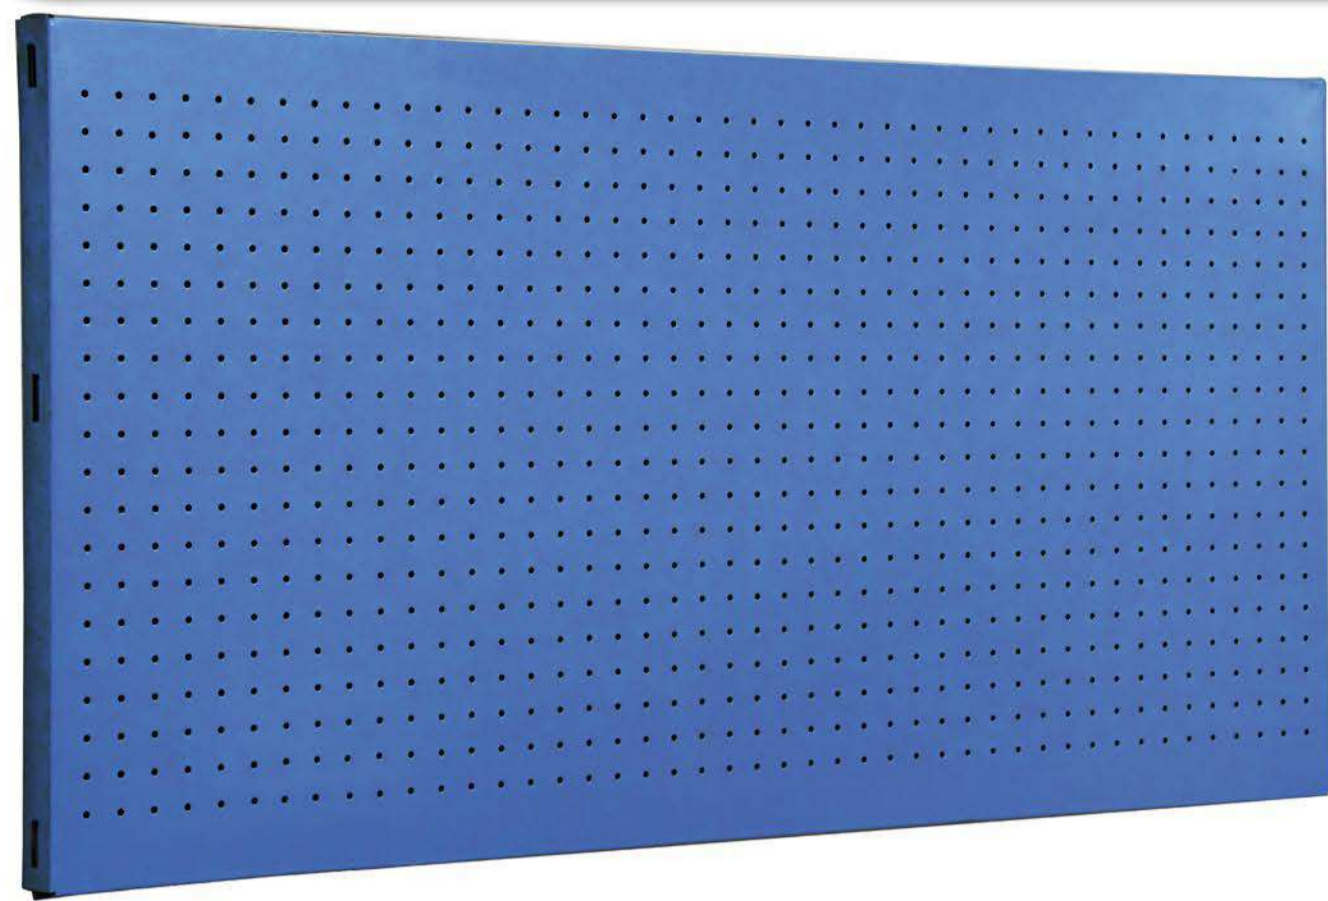

SIMONWORK

PANELCLICK 900

1 Panel perforado • Perforated shelf • Lochblech • Panneau perforé • Painel perfurado

90x40 cm 35.4" x 15.7"	90x60 cm 35.4" x 23.6"
 8 435104 919279	 8 435104 919293
 8 435104 919033	 8 435104 919057
 8 435104 919156	 8 435104 919170
 8 435104 919392	 8 435104 919415

2 KIT PANELCLICK + 8 HOOKS

90x40 cm 35.4" x 15.7"	90x60 cm 35.4" x 23.6"
 8 435104 919514	 8 435104 918432
 8 435104 919941	 8 435104 919958
 8 425437 083587	 8 425437 083594
 8 435104 927403	 8 435104 927427

3 KIT PANELCLICK + 14 HOOKS + 3 ACCESOR.

90x40 cm 35.4" x 15.7"	90x60 cm 35.4" x 23.6"
 8 425437 082177	 8 425437 082191
 8 425437 082313	 8 425437 082337
 8 425437 082450	 8 425437 082474
 8 425437 082597	 8 425437 082610

4 KIT PANELCLICK + 22 HOOKS + 3 ACCESOR.

90x40 cm 35.4" x 15.7"	90x60 cm 35.4" x 23.6"
 8 425437 082184	 8 425437 082207
 8 425437 082320	 8 425437 082344
 8 425437 082467	 8 425437 082481
 8 425437 082603	 8 425437 082627