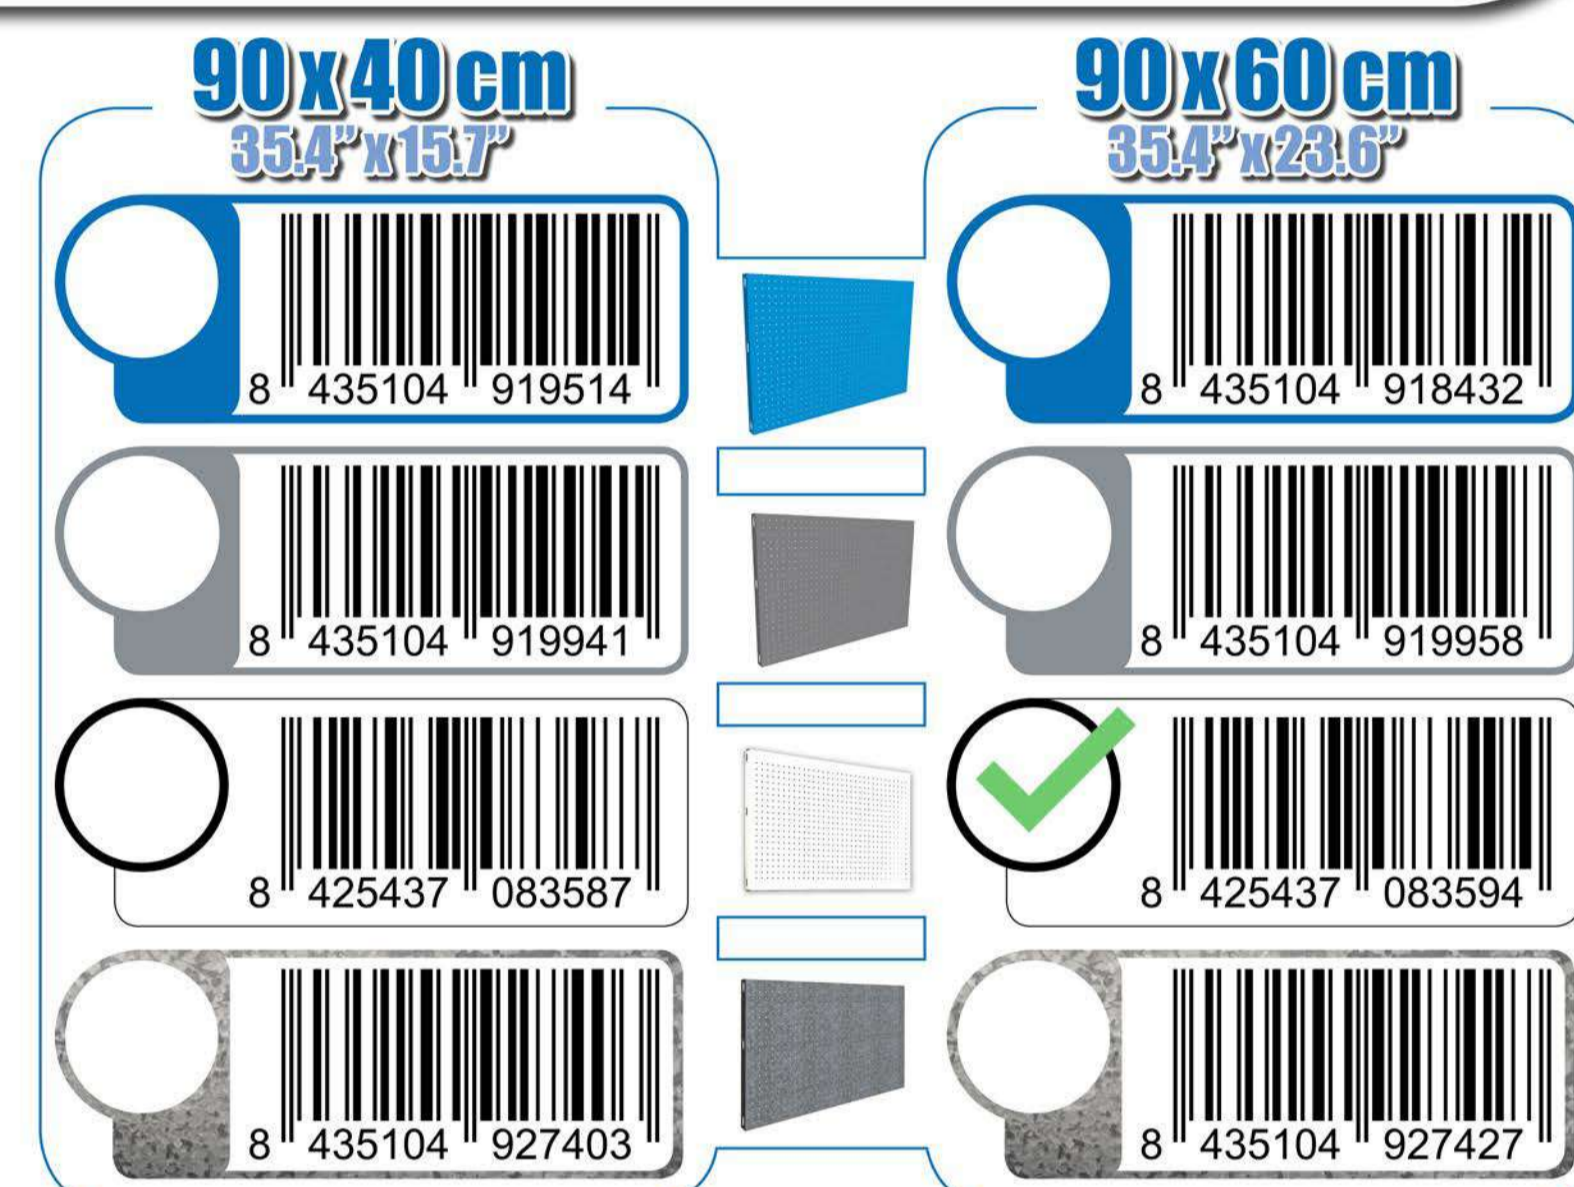

SIMONWORK

PANELCLICK 900

1 Panel perforado • Perforated shelf • Lochblech • Panneau perforé • Painel perfurado

2 KIT PANELCLICK + 8 HOOKS

3 KIT PANELCLICK + 14 HOOKS + 3 ACCESOR.

4 KIT PANELCLICK + 22 HOOKS + 3 ACCESOR.