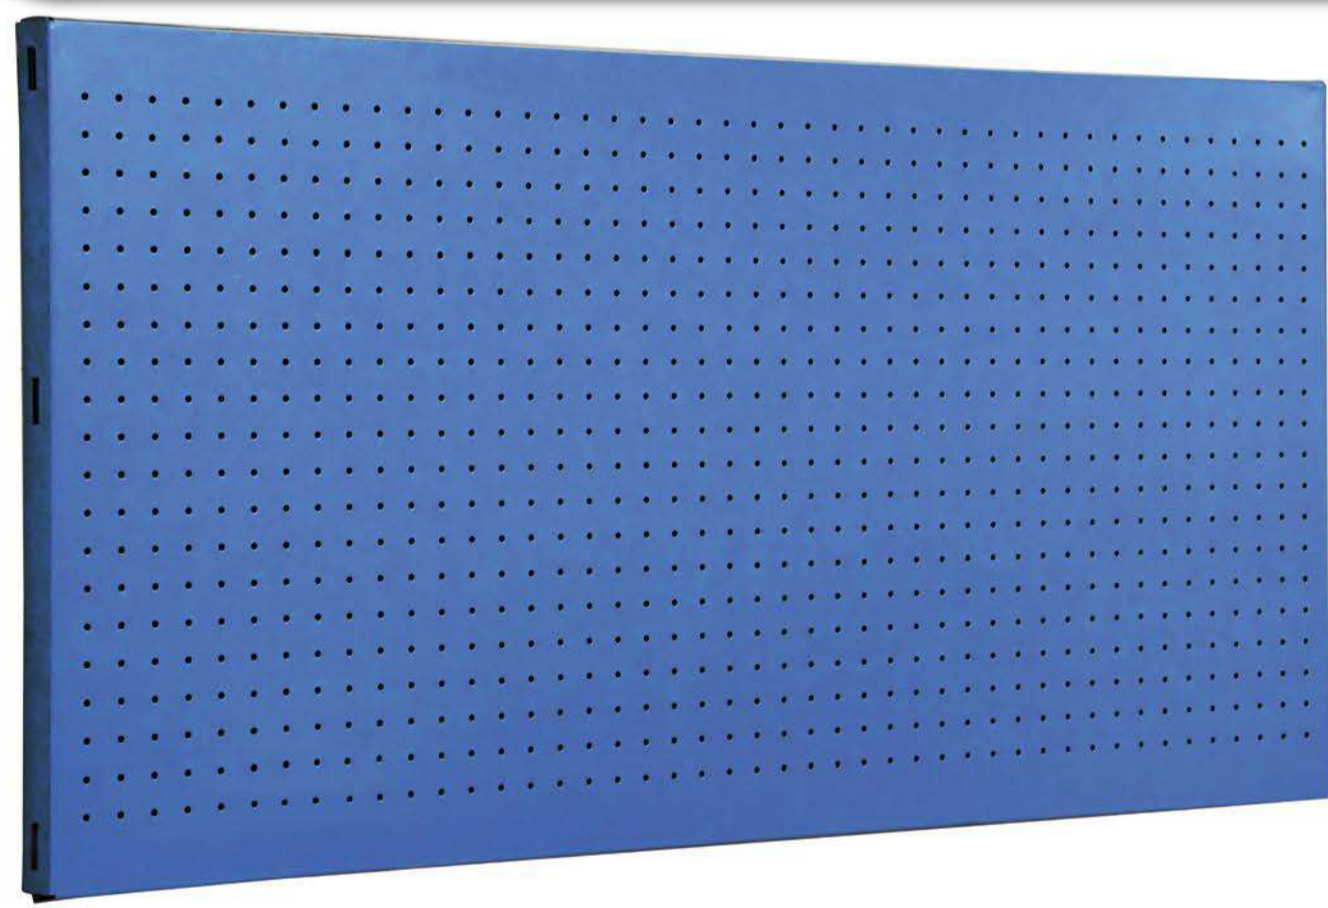

SIMONWORK

PANELCLICK 900

1 Panel perforado • Perforated shelf • Lochblech • Panneau perforé • Painel perfurado

2 KIT PANELCLICK + 8 HOOKS

3 KIT PANELCLICK + 14 HOOKS + 3 ACCESOR.

4 KIT PANELCLICK + 22 HOOKS + 3 ACCESOR.