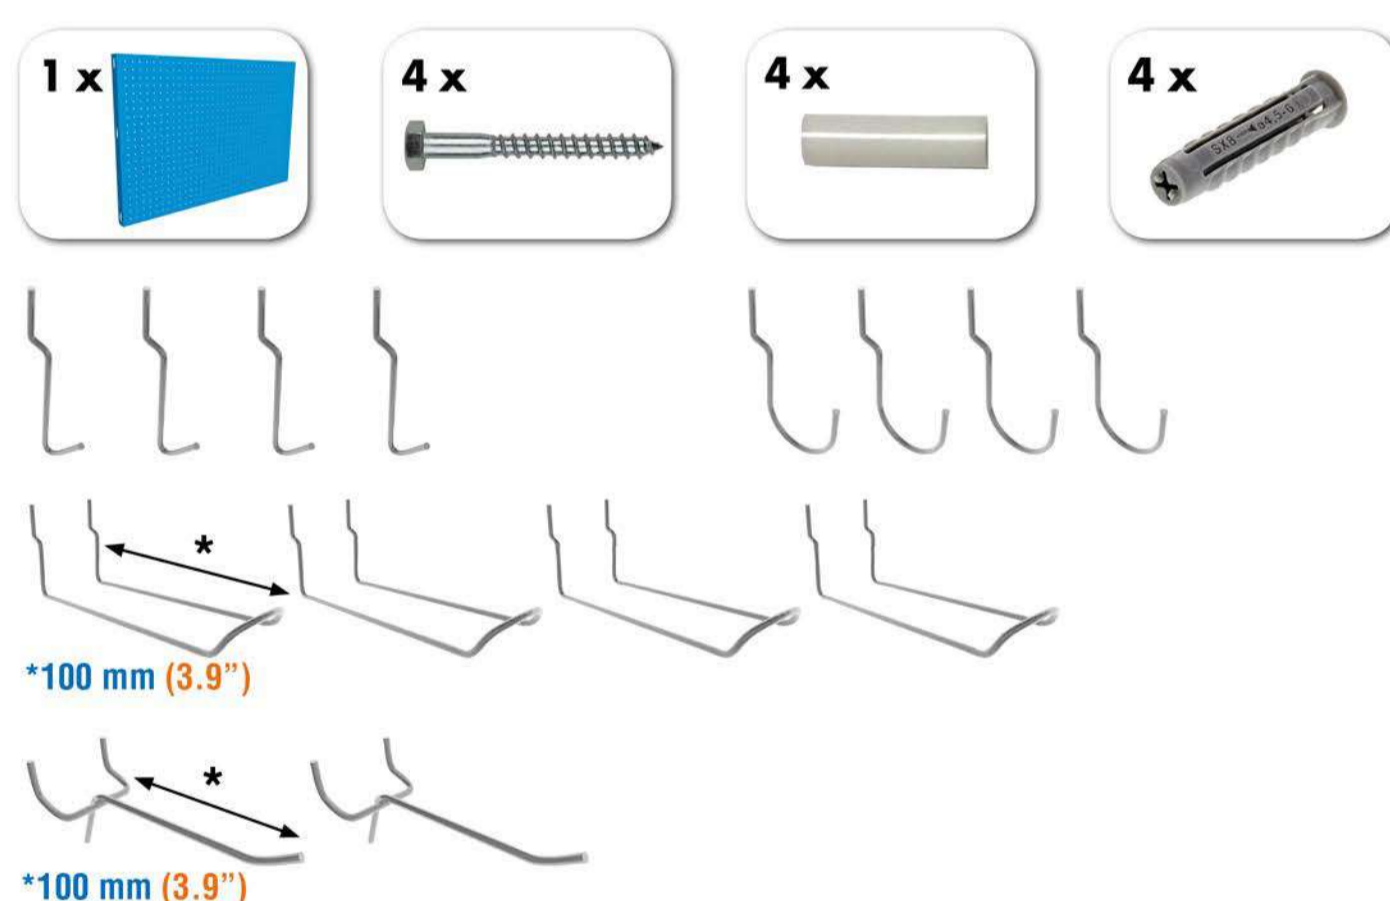

SIMONWORK

PANELCLICK 900

1 Panel perforado • Perforated shelf • Lochblech • Panneau perforé • Painel perfurado

2 KIT PANELCLICK + 8 HOOKS

3 KIT PANELCLICK + 14 HOOKS + 3 ACCESOR.

4 KIT PANELCLICK + 22 HOOKS + 3 ACCESOR.