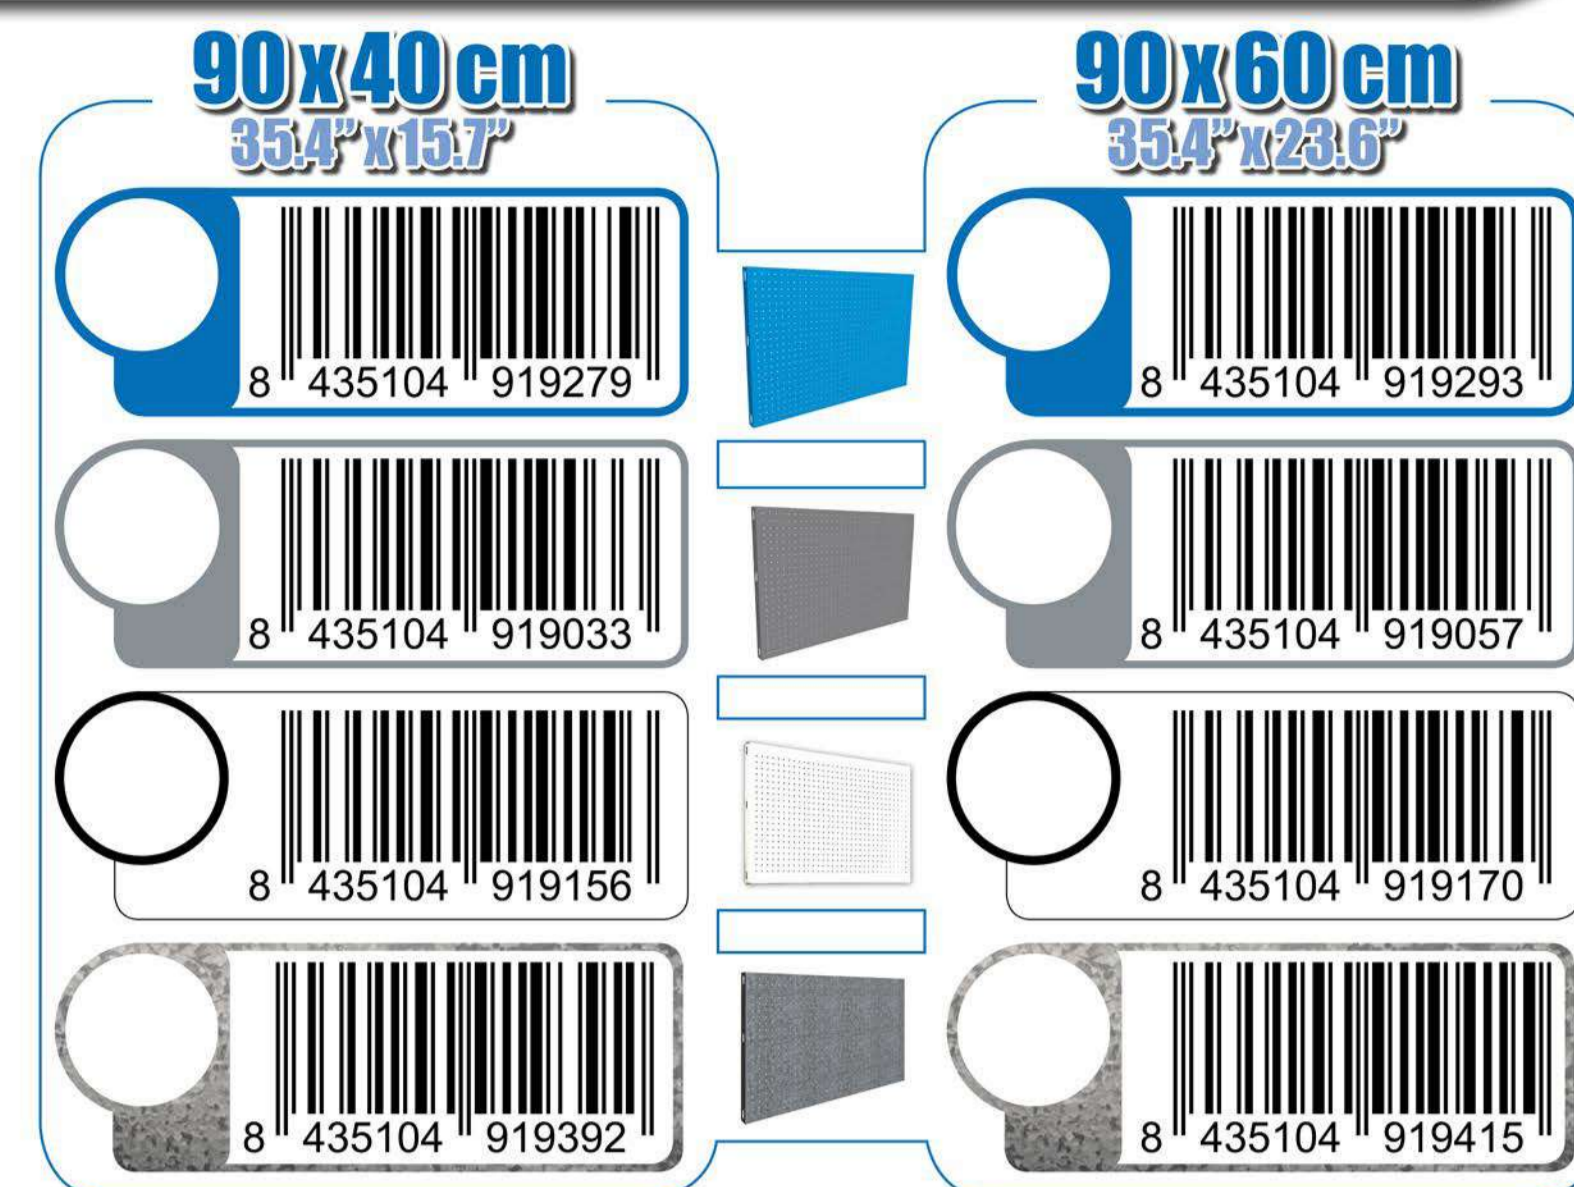

SIMONWORK

PANELCLICK 900

1 Panel perforado • Perforated shelf • Lochblech • Panneau perforé • Painel perfurado

2 KIT PANELCLICK + 8 HOOKS

3 KIT PANELCLICK + 14 HOOKS + 3 ACCESOR.

4 KIT PANELCLICK + 22 HOOKS + 3 ACCESOR.