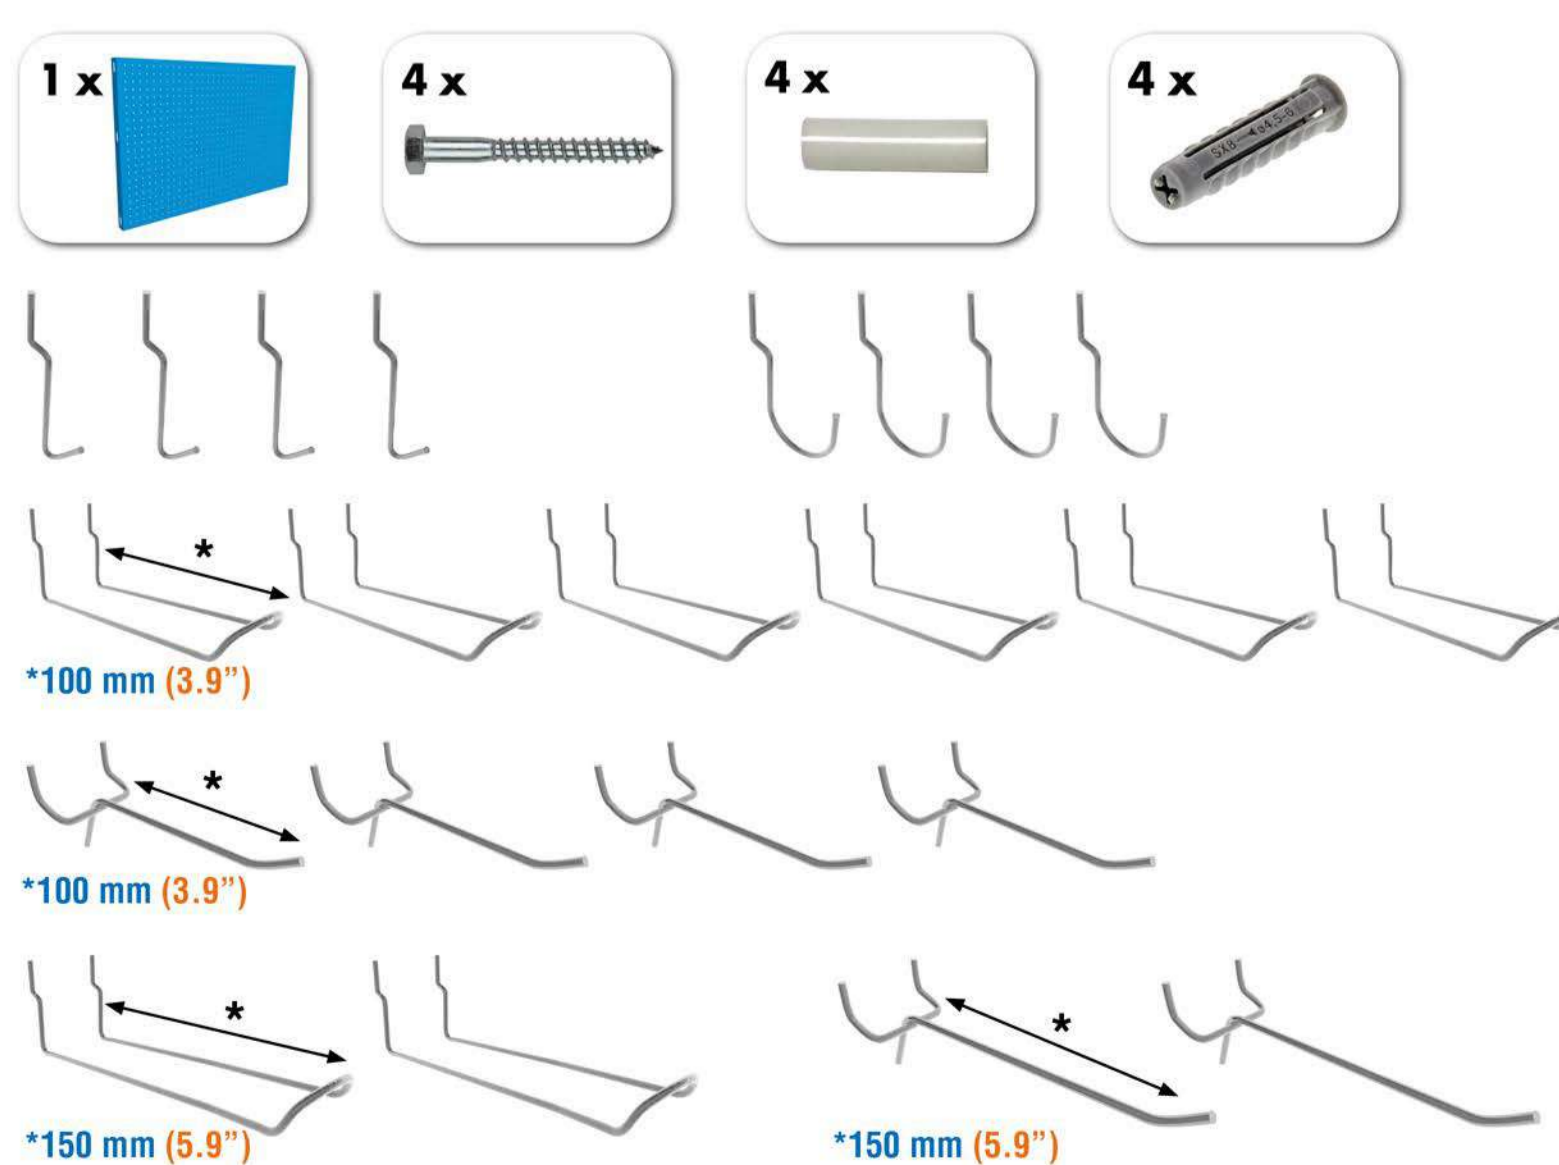

SIMONWORK

PANELCLICK 900

1 Panel perforado • Perforated shelf • Lochblech • Panneau perforé • Painel perfurado

2 KIT PANELCLICK + 8 HOOKS

3 KIT PANELCLICK + 14 HOOKS + 3 ACCESOR.

4 KIT PANELCLICK + 22 HOOKS + 3 ACCESOR.