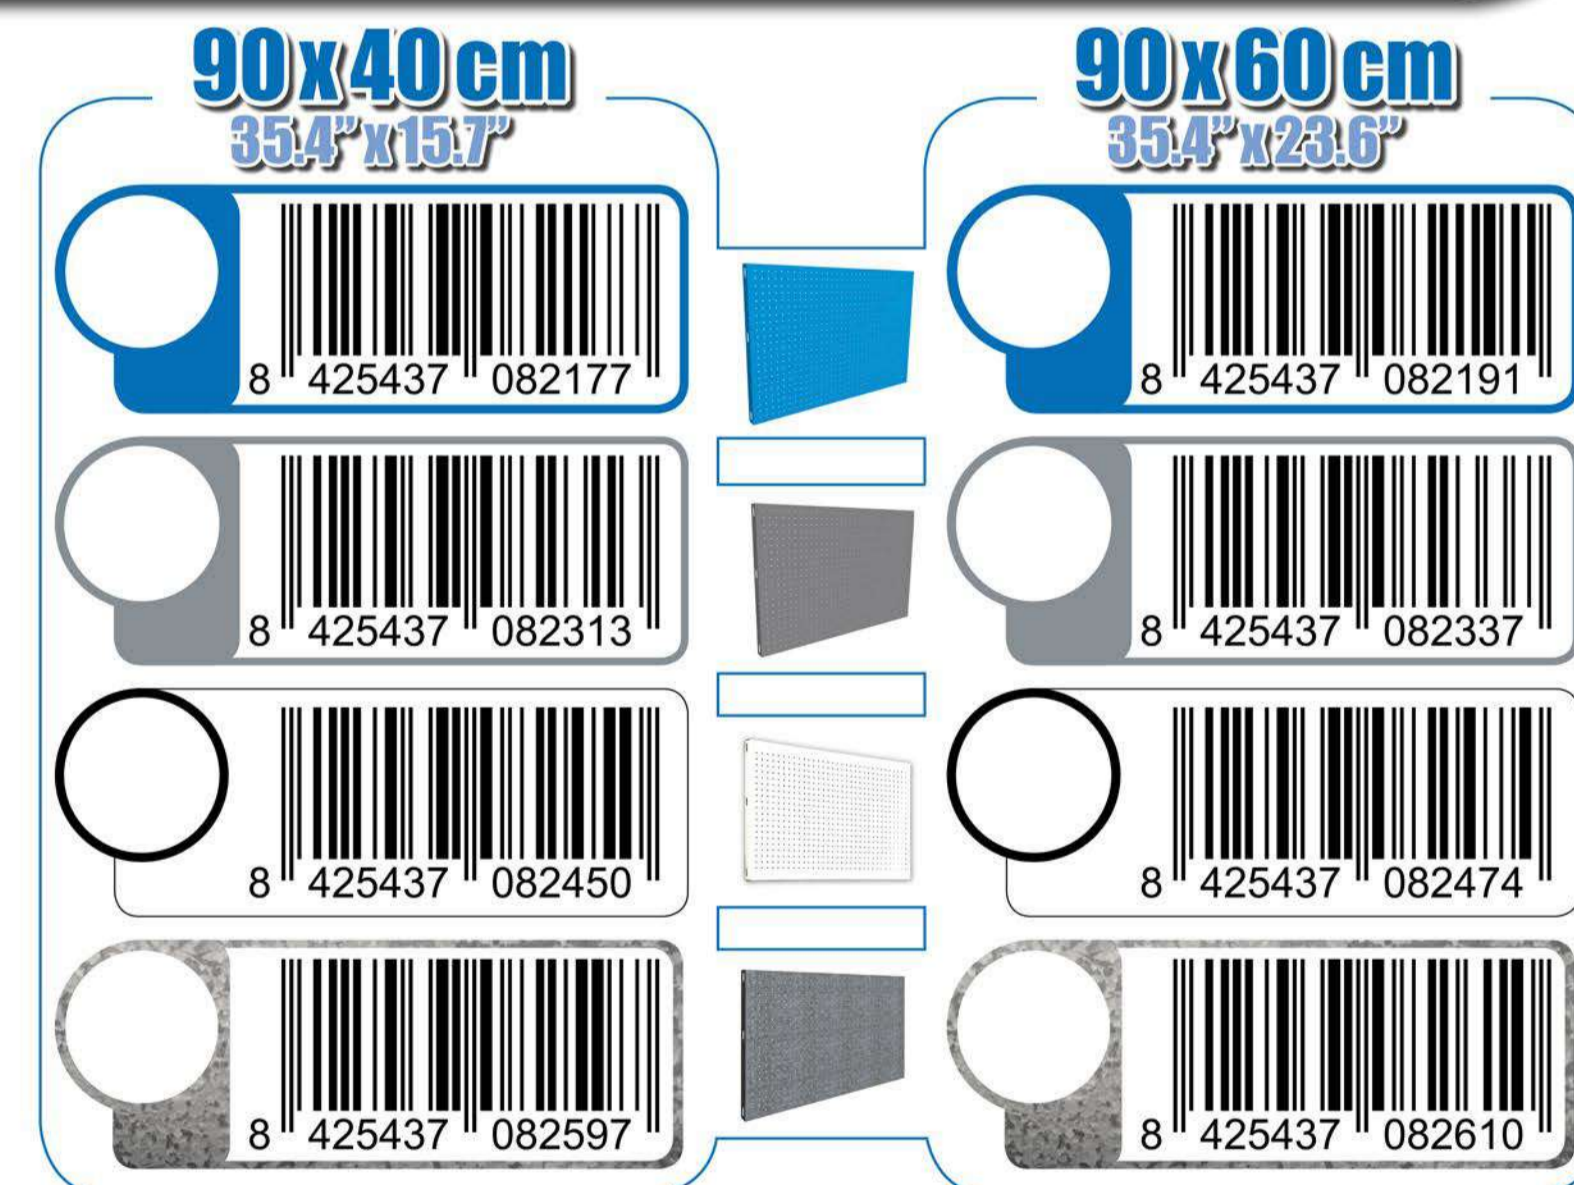

SIMONWORK

PANELCLICK 900

1 Panel perforado • Perforated shelf • Lochblech • Panneau perforé • Painel perfurado

2 KIT PANELCLICK + 8 HOOKS

3 KIT PANELCLICK + 14 HOOKS + 3 ACCESOR.

4 KIT PANELCLICK + 22 HOOKS + 3 ACCESOR.