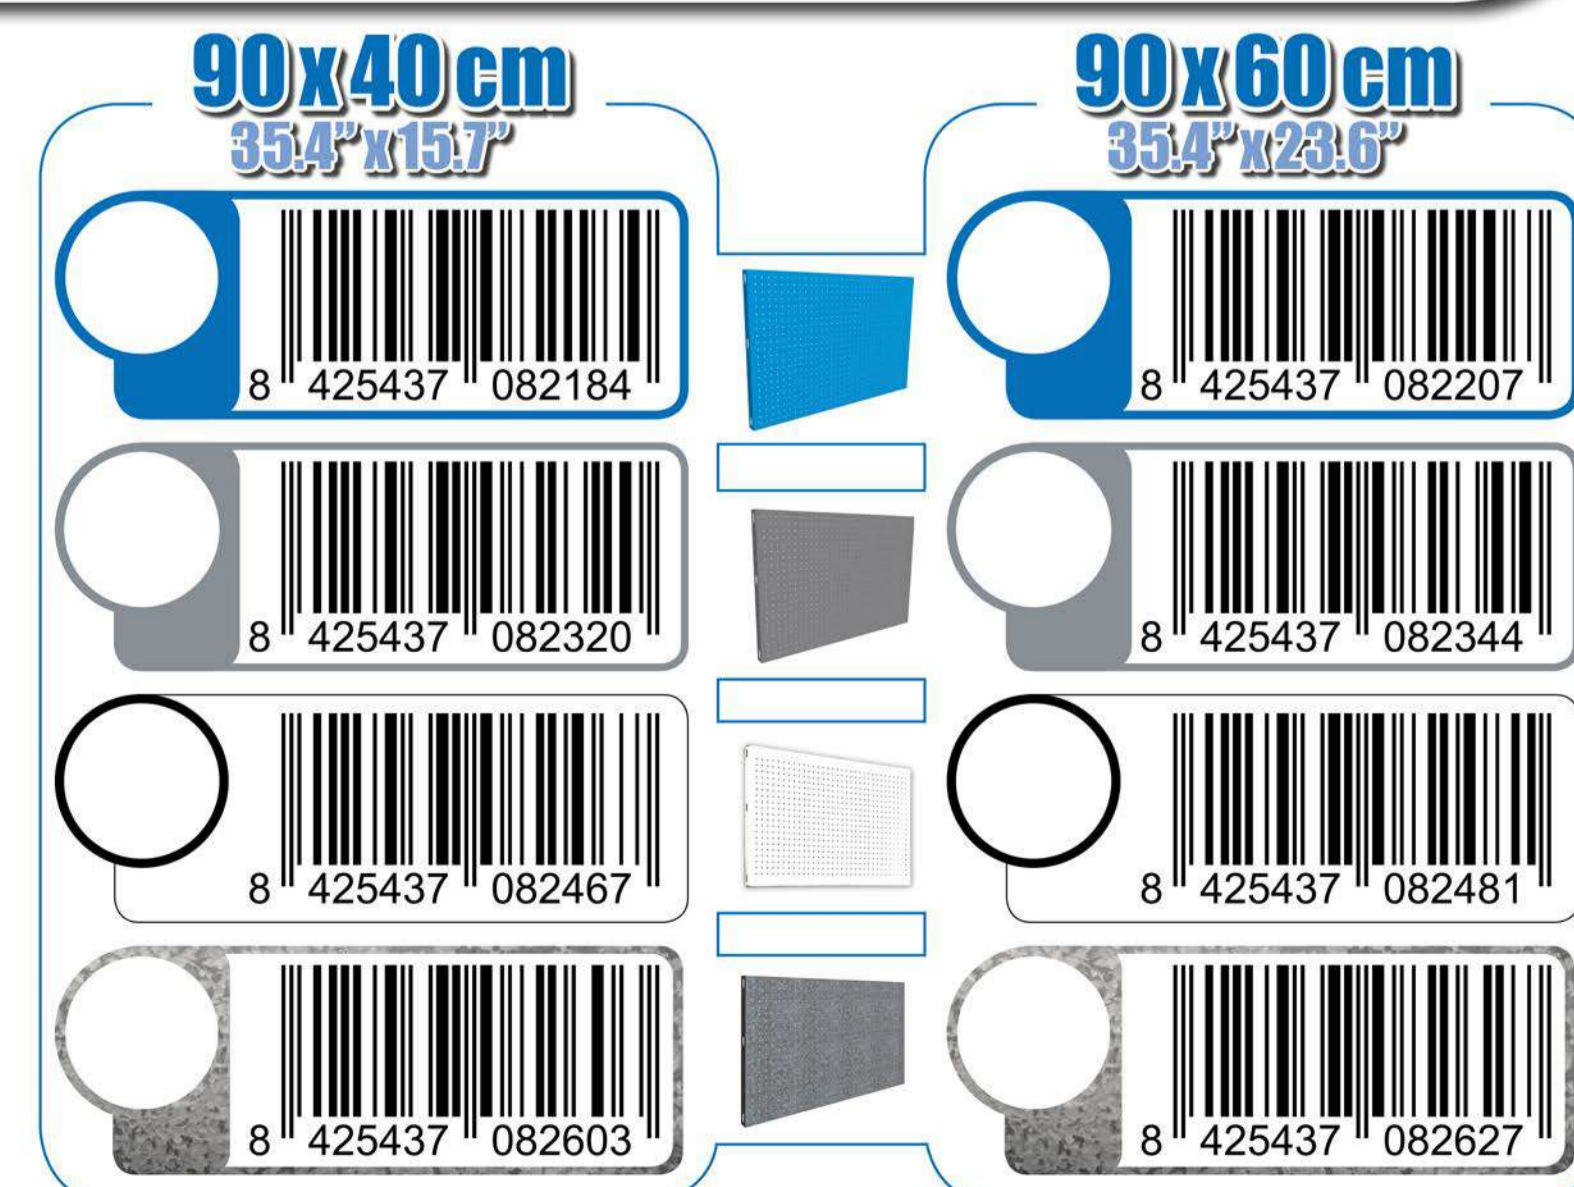

SIMONWORK

PANELCLICK 900

1 Panel perforado • Perforated shelf • Lochblech • Panneau perforé • Painel perfurado

2 KIT PANELCLICK + 8 HOOKS

3 KIT PANELCLICK + 14 HOOKS + 3 ACCESOR.

4 KIT PANELCLICK + 22 HOOKS + 3 ACCESOR.