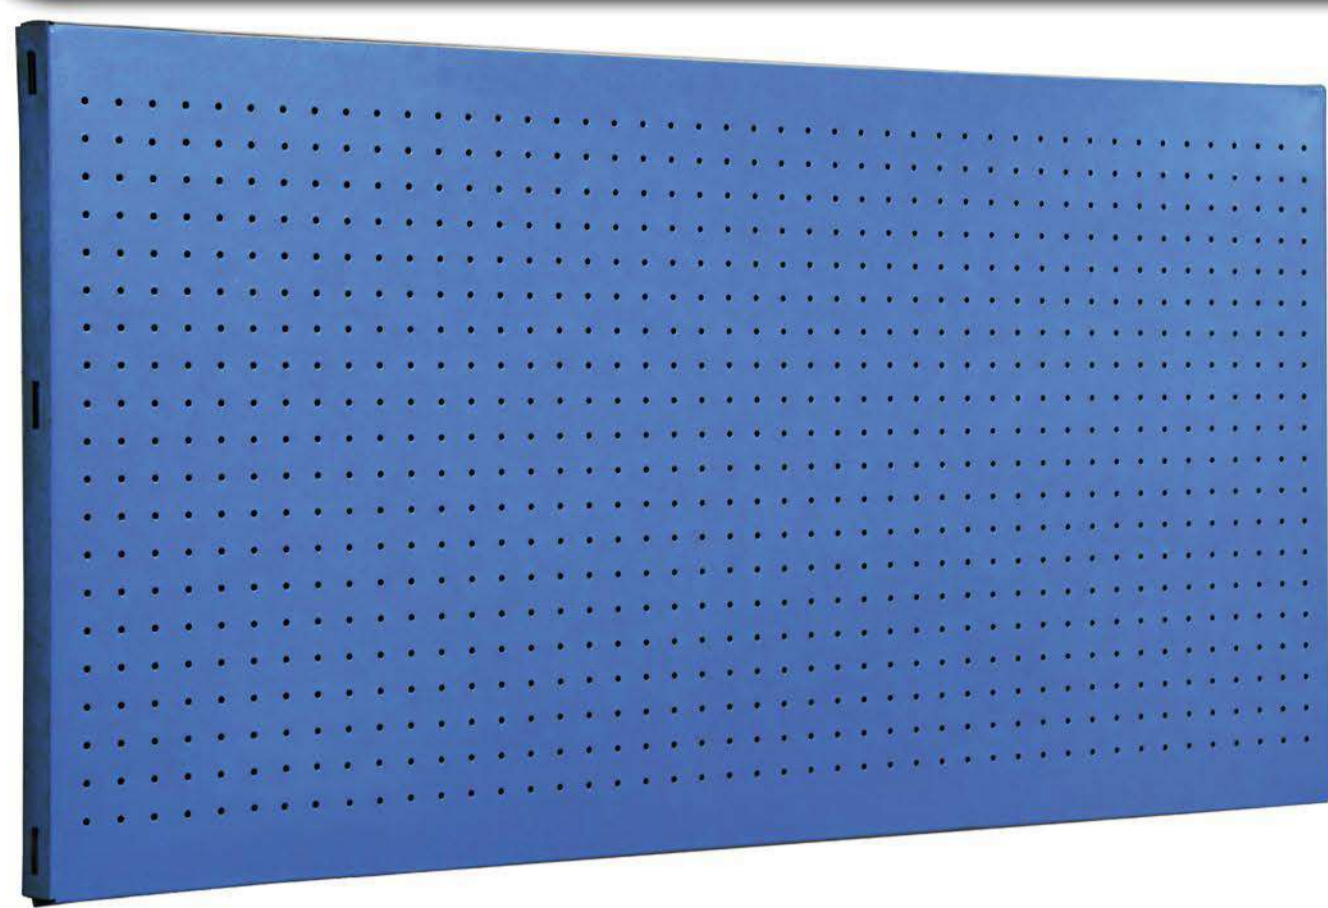

SIMONWORK

PANELCLICK 900

1 Panel perforado • Perforated shelf • Lochblech • Panneau perforé • Painel perfurado

2 KIT PANELCLICK + 8 HOOKS

3 KIT PANELCLICK + 14 HOOKS + 3 ACCESOR.

4 KIT PANELCLICK + 22 HOOKS + 3 ACCESOR.