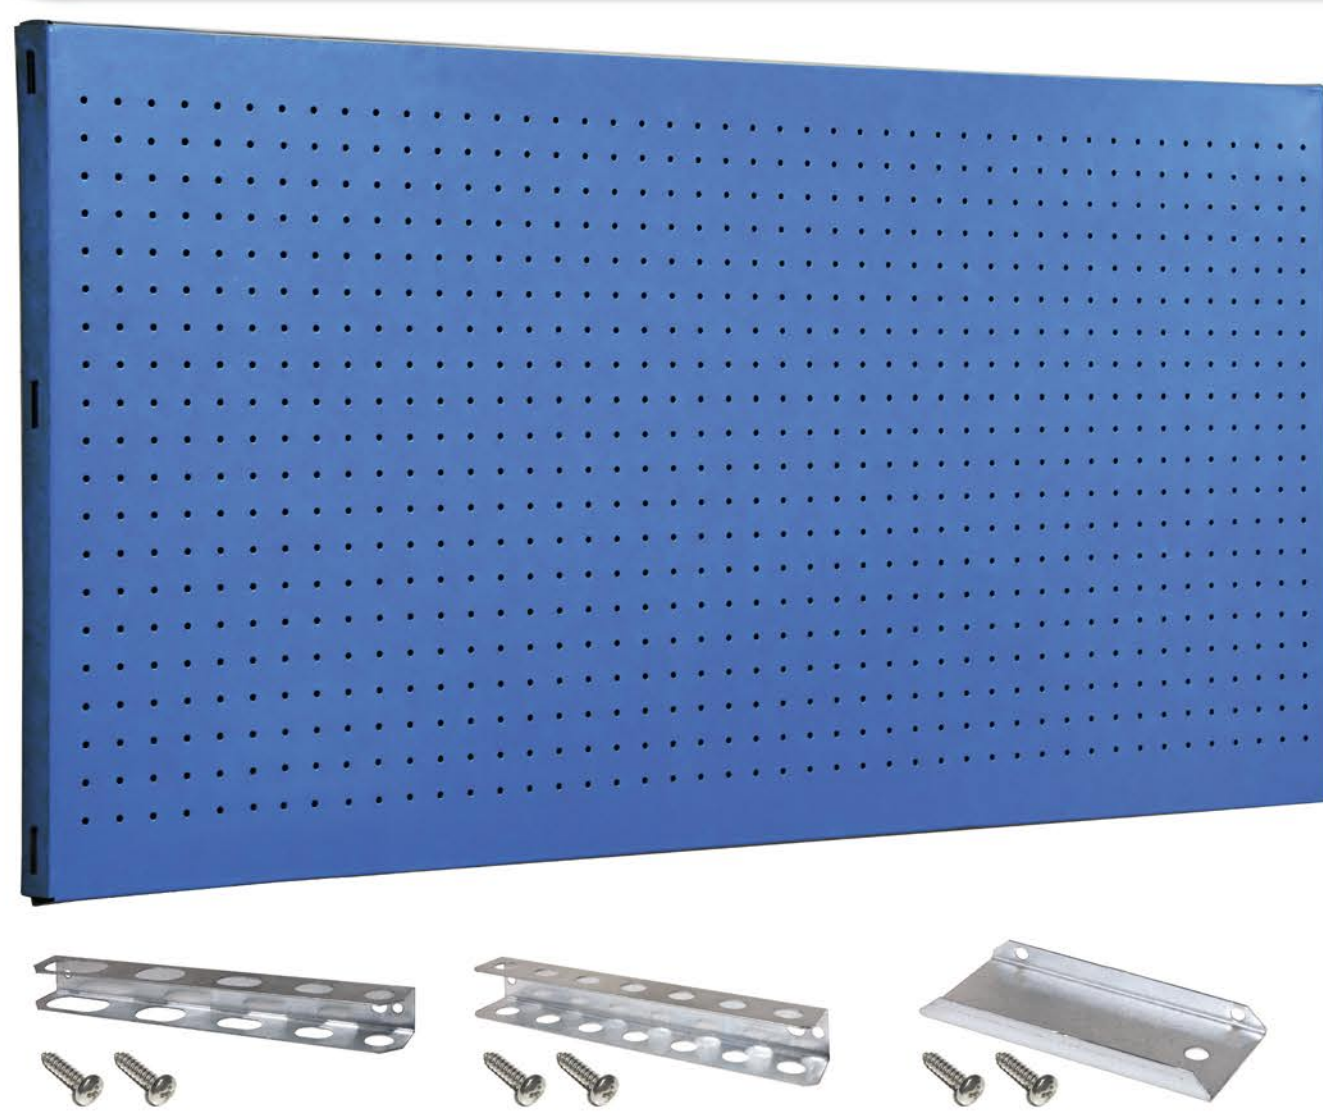

SIMONWORK PANELCLICK 1500

1 Panel perforado • Perforated shelf • Lochblech • Panneau perforé • Painel perfurado

2 KIT PANELCLICK + 8 HOOKS

3 KIT PANELCLICK + 14 HOOKS + 3 ACCESOR.

4 KIT PANELCLICK + 22 HOOKS + 3 ACCESOR.

5 KIT PANELCLICK + 22 HOOKS + 8 ACCESOR.

ACCESOR.