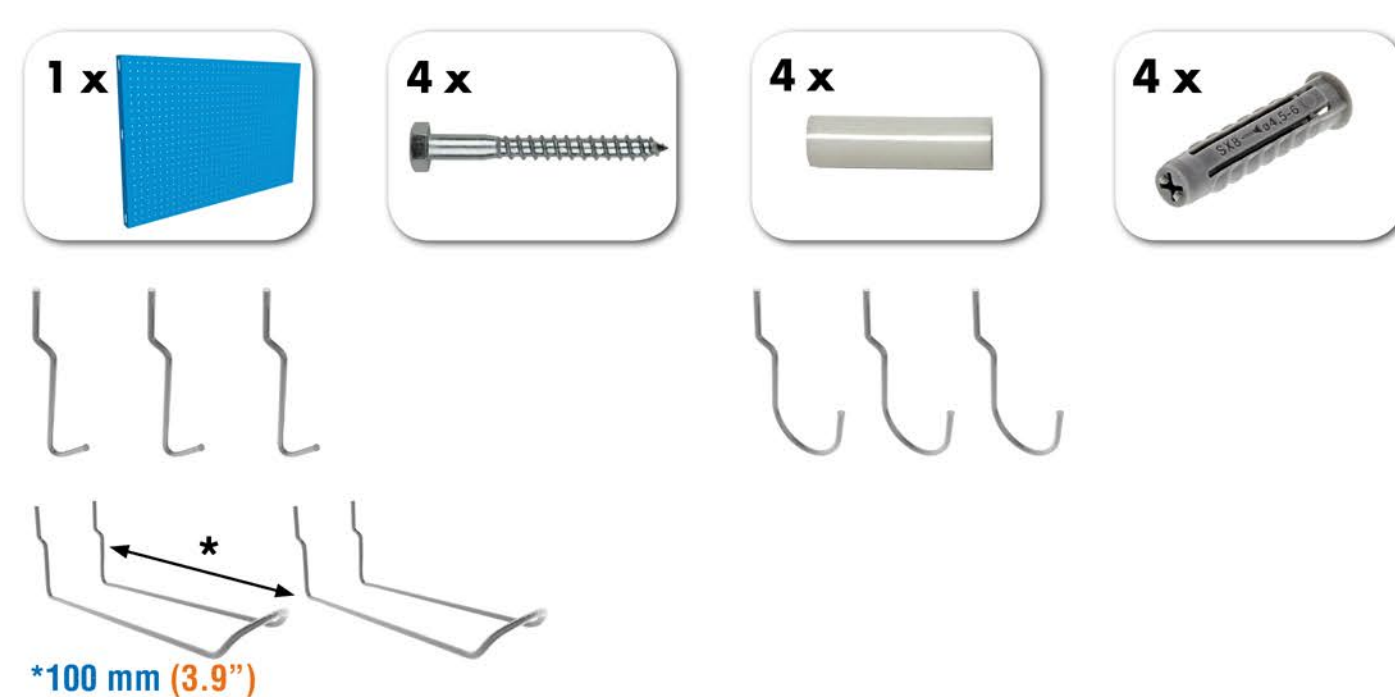

SIMONWORK PANELCLICK 1500

1 Panel perforado • Perforated shelf • Lochblech • Panneau perforé • Painel perfurado

2 KIT PANELCLICK + 8 HOOKS

3 KIT PANELCLICK + 14 HOOKS + 3 ACCESOR.

4 KIT PANELCLICK + 22 HOOKS + 3 ACCESOR.

5 KIT PANELCLICK + 22 HOOKS + 8 ACCESOR.

ACCESOR.