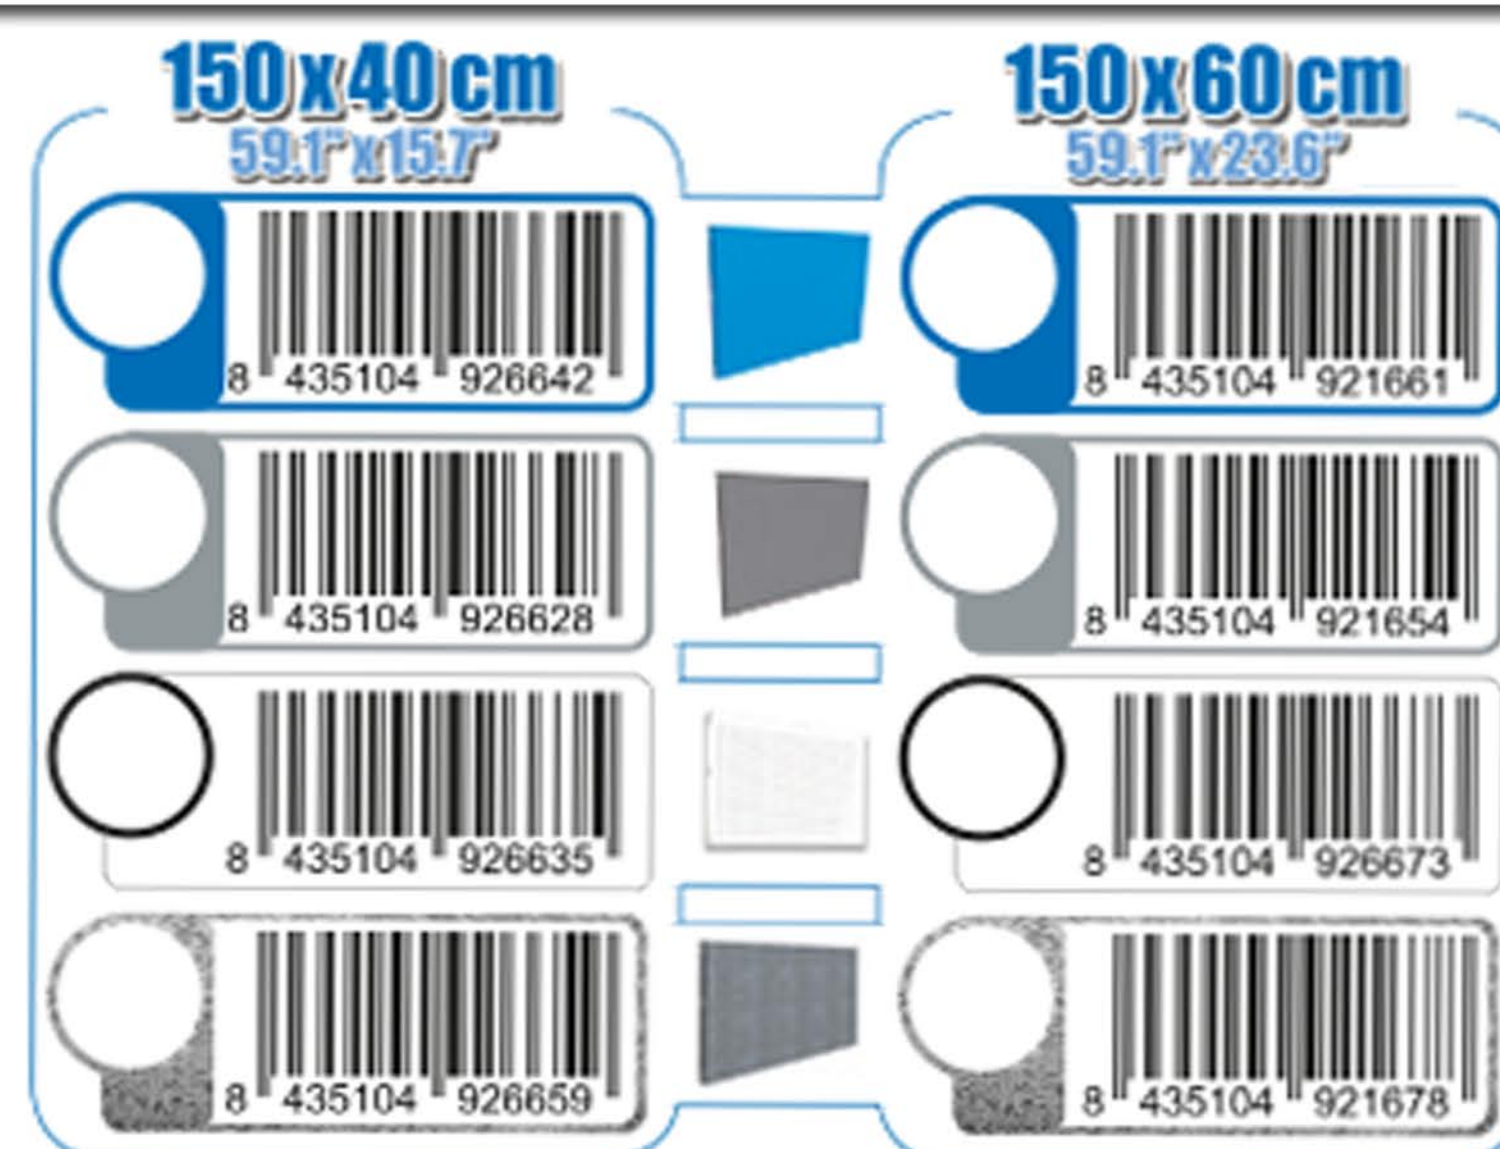

SIMONWORK PANELCLICK 1500

1 Panel perforado • Perforated shelf • Lochblech • Panneau perforé • Painel perfurado

2 KIT PANELCLICK + 8 HOOKS

3 KIT PANELCLICK + 14 HOOKS + 3 ACCESOR.

4 KIT PANELCLICK + 22 HOOKS + 3 ACCESOR.

5 KIT PANELCLICK + 22 HOOKS + 8 ACCESOR.

ACCESOR.