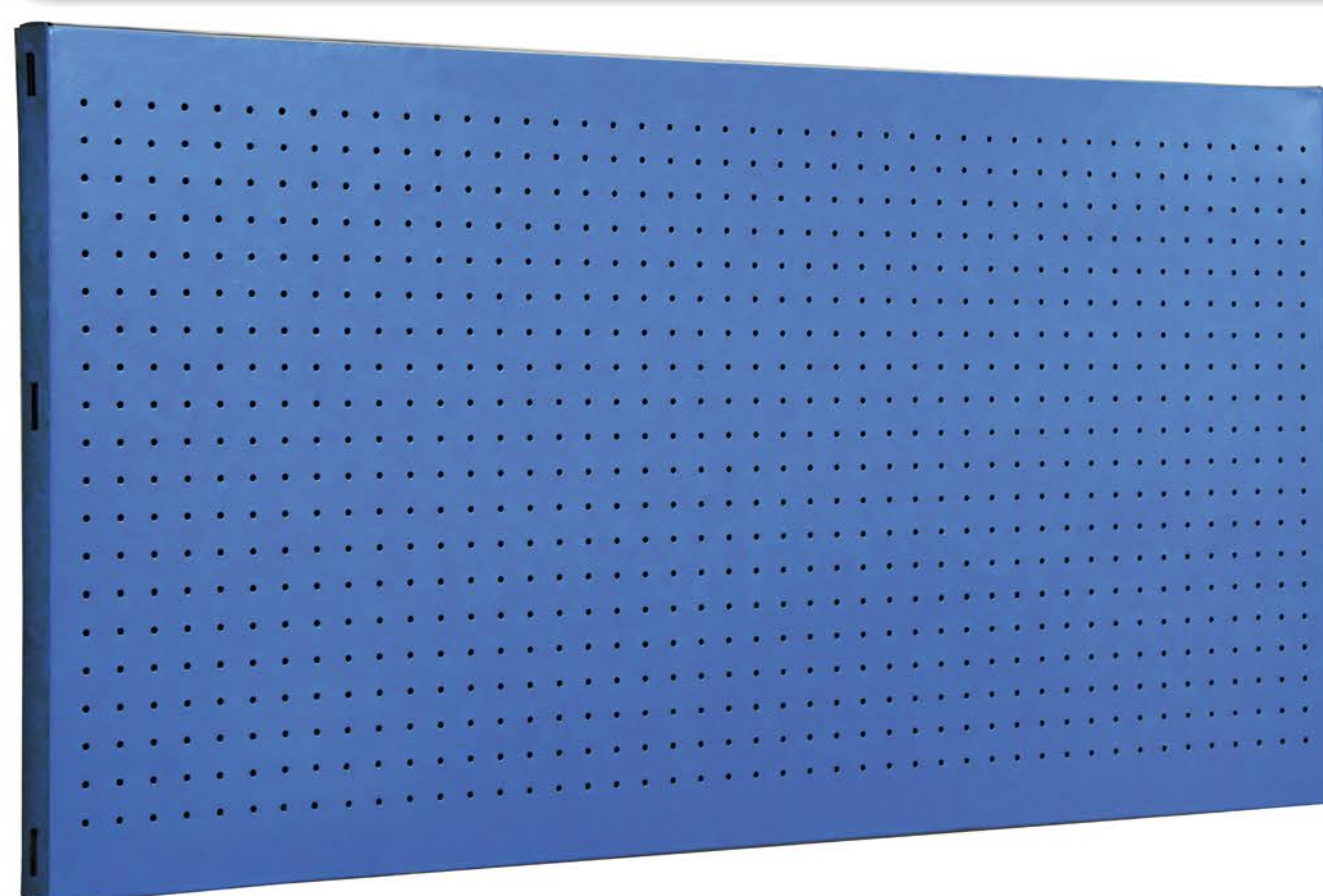

SIMONWORK PANELCLICK 1500

1 Panel perforado • Perforated shelf • Lochblech • Panneau perforé • Painel perfurado

2 KIT PANELCLICK + 8 HOOKS

3 KIT PANELCLICK + 14 HOOKS + 3 ACCESOR.

4 KIT PANELCLICK + 22 HOOKS + 3 ACCESOR.

5 KIT PANELCLICK + 22 HOOKS + 8 ACCESOR.

ACCESOR.