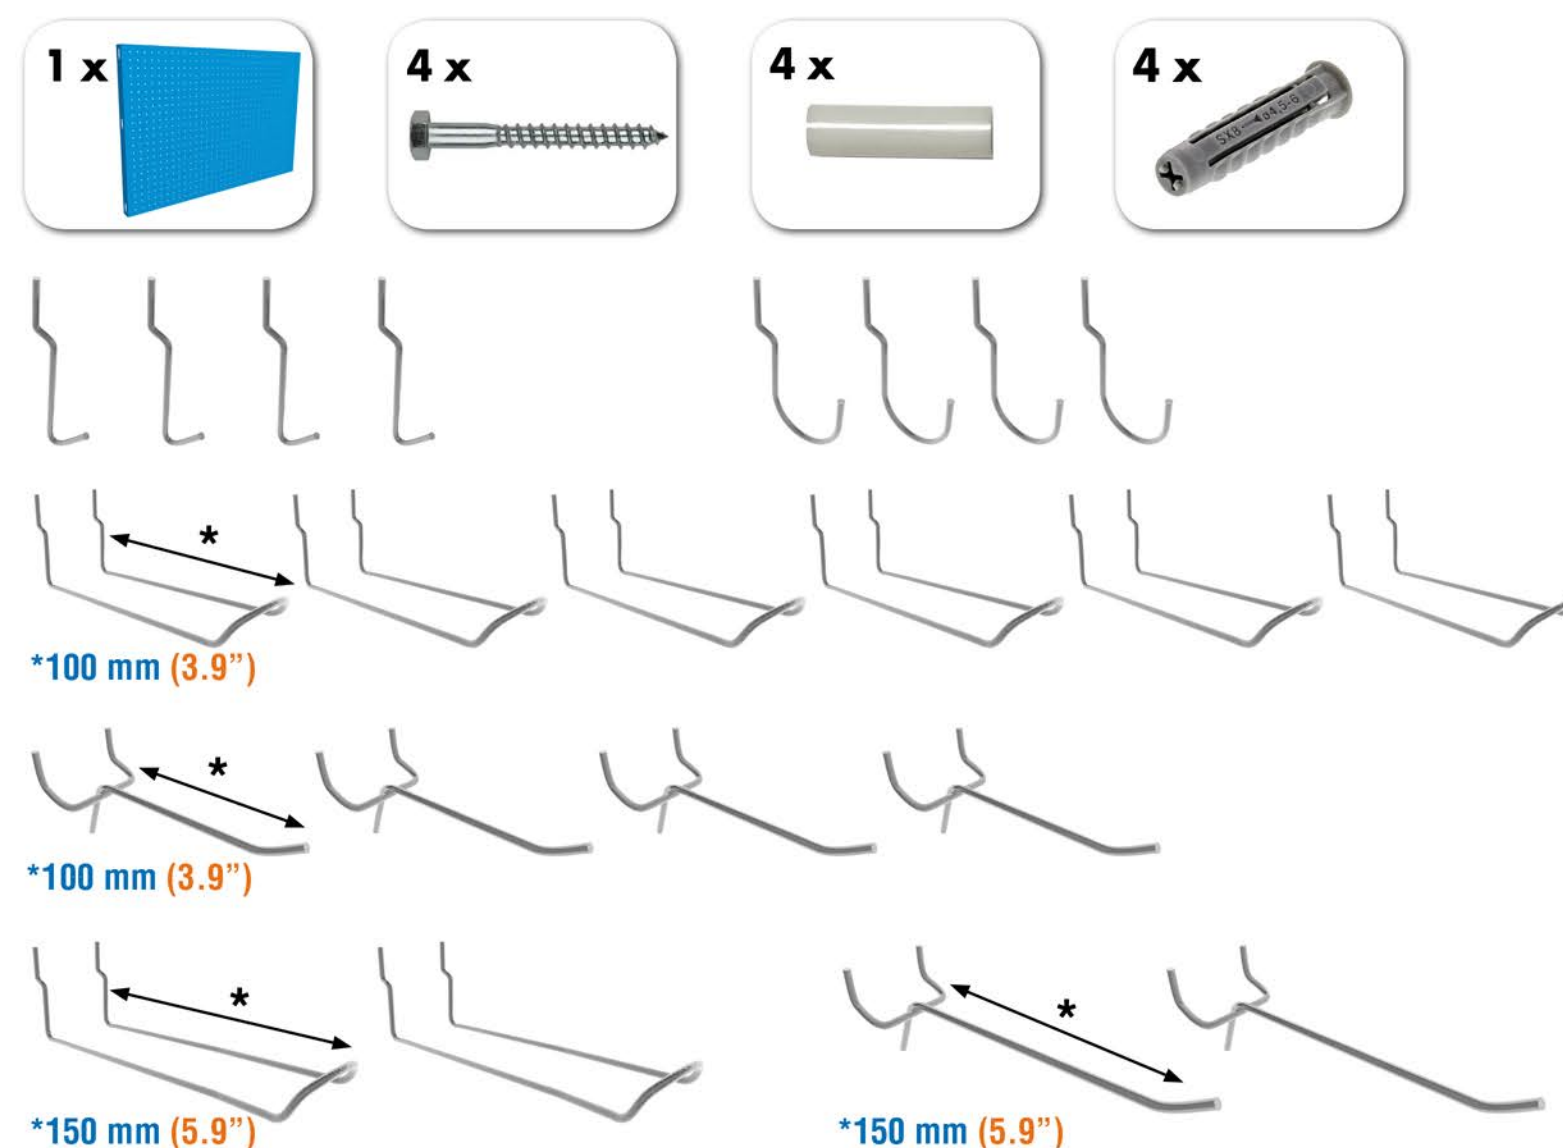

SIMONWORK PANELCLICK 1500

1 Panel perforado • Perforated shelf • Lochblech • Panneau perforé • Painel perfurado

2 KIT PANELCLICK + 8 HOOKS

3 KIT PANELCLICK + 14 HOOKS + 3 ACCESOR.

4 KIT PANELCLICK + 22 HOOKS + 3 ACCESOR.

5 KIT PANELCLICK + 22 HOOKS + 8 ACCESOR.

ACCESOR.