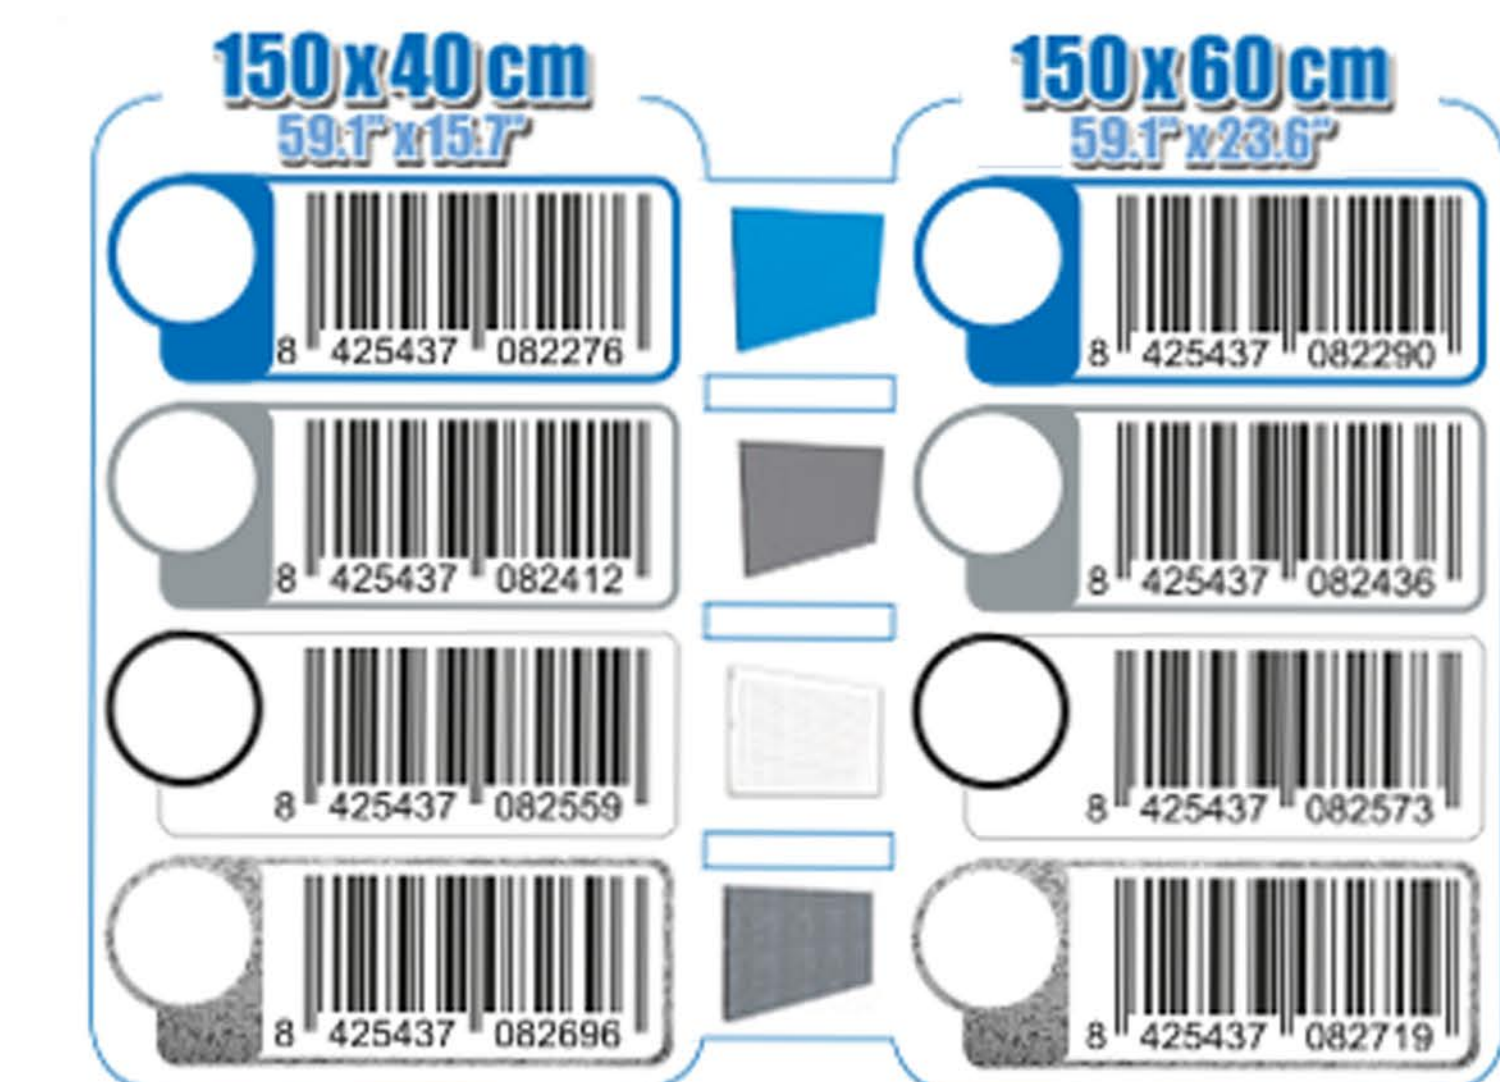

SIMONWORK PANELCLICK 1500

1 Panel perforado • Perforated shelf • Lochblech • Panneau perforé • Painel perfurado

2 KIT PANELCLICK + 8 HOOKS

3 KIT PANELCLICK + 14 HOOKS + 3 ACCESOR.

4 KIT PANELCLICK + 22 HOOKS + 3 ACCESOR.

5 KIT PANELCLICK + 22 HOOKS + 8 ACCESOR.

ACCESOR.