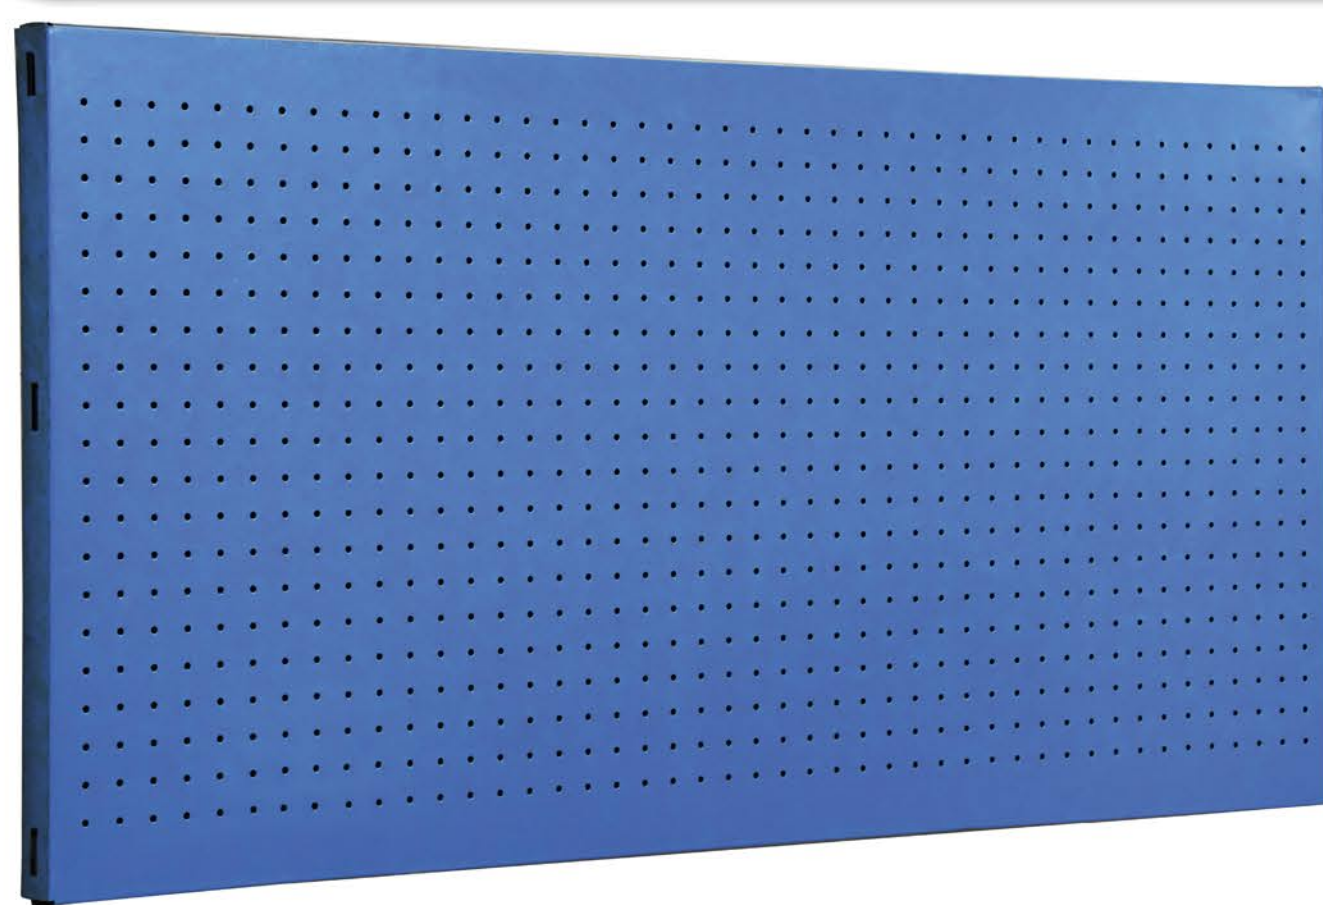

SIMONWORK PANELCLICK 1500

1 Panel perforado • Perforated shelf • Lochblech • Panneau perforé • Painel perfurado

2 KIT PANELCLICK + 8 HOOKS

3 KIT PANELCLICK + 14 HOOKS + 3 ACCESOR.

4 KIT PANELCLICK + 22 HOOKS + 3 ACCESOR.

5 KIT PANELCLICK + 22 HOOKS + 8 ACCESOR.

ACCESOR.