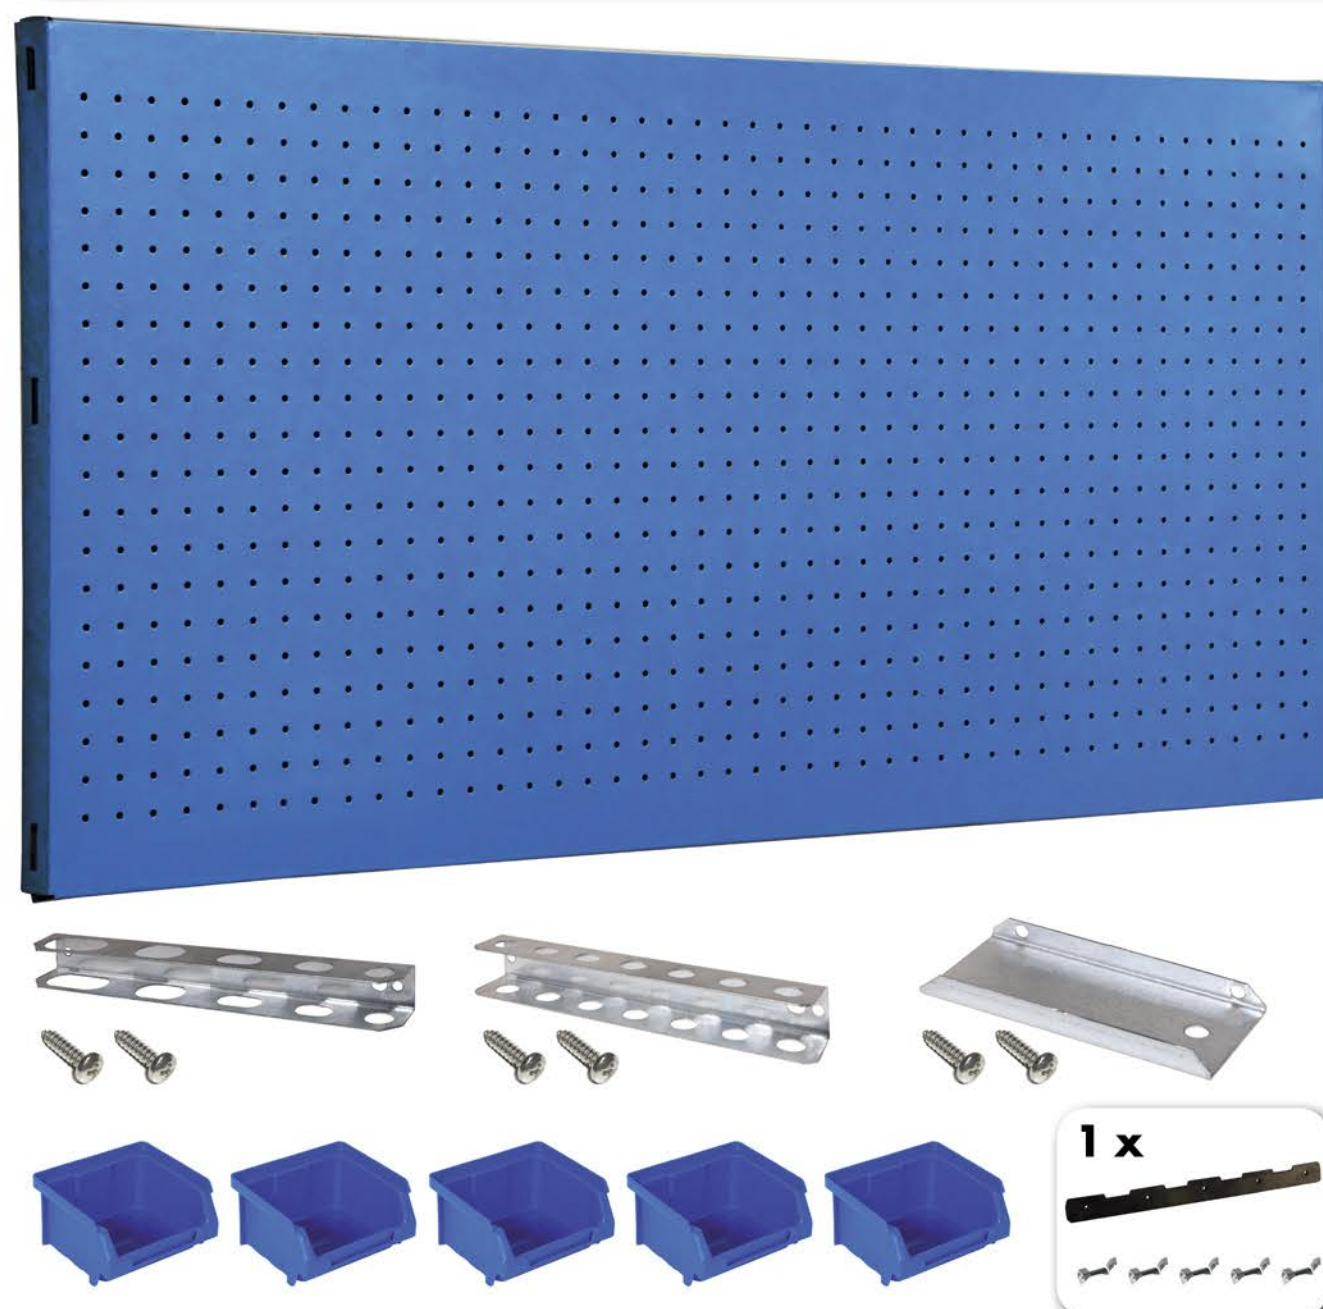

SIMONWORK PANELCLICK 1500

1 Panel perforado • Perforated shelf • Lochblech • Panneau perforé • Painel perfurado

2 KIT PANELCLICK + 8 HOOKS

3 KIT PANELCLICK + 14 HOOKS + 3 ACCESOR.

4 KIT PANELCLICK + 22 HOOKS + 3 ACCESOR.

5 KIT PANELCLICK + 22 HOOKS + 8 ACCESOR.

ACCESOR.