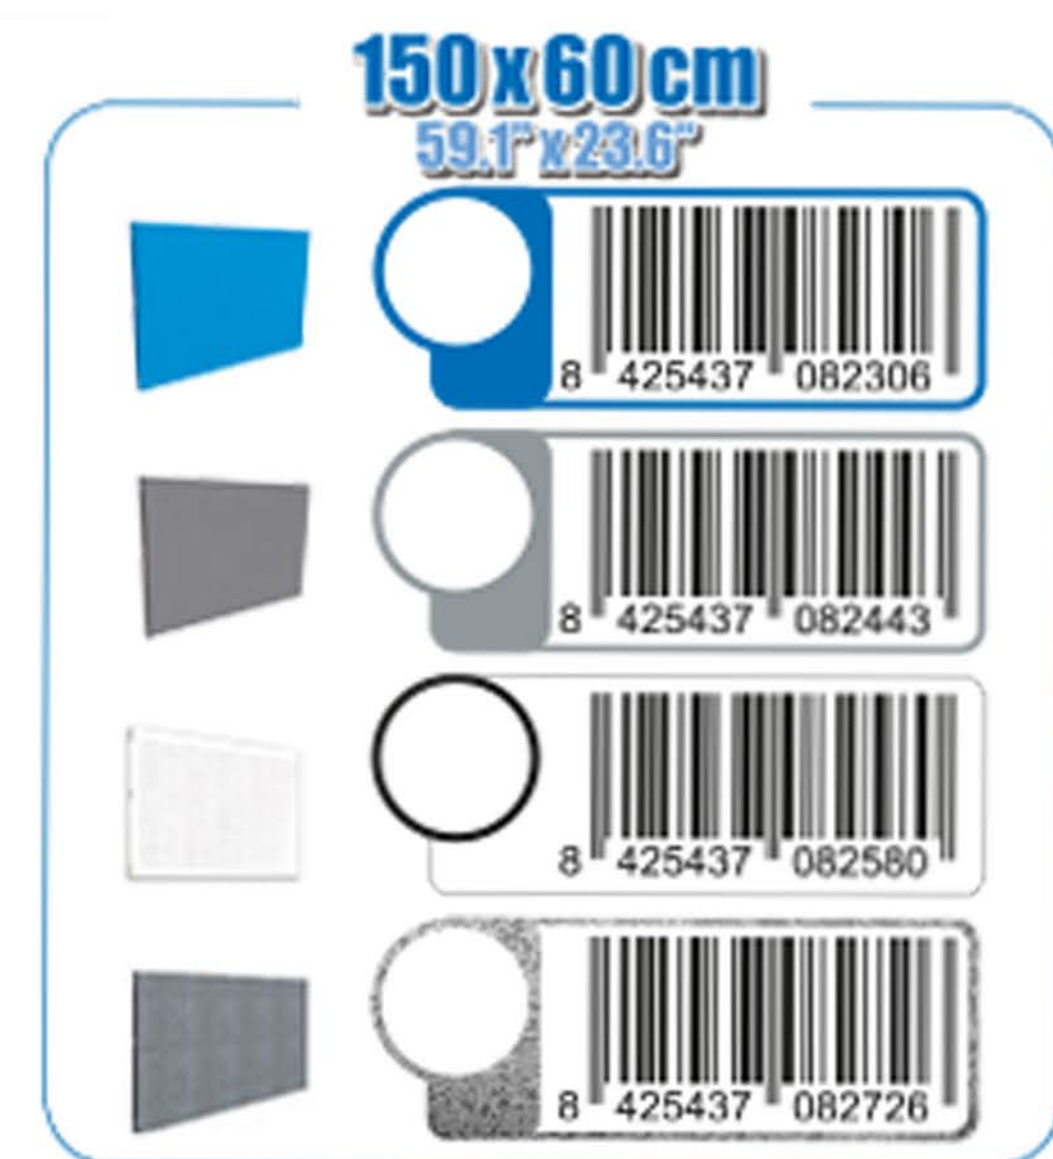

SIMONWORK PANELCLICK 1500

1 Panel perforado • Perforated shelf • Lochblech • Panneau perforé • Painel perfurado

2 KIT PANELCLICK + 8 HOOKS

3 KIT PANELCLICK + 14 HOOKS + 3 ACCESOR.

4 KIT PANELCLICK + 22 HOOKS + 3 ACCESOR.

5 KIT PANELCLICK + 22 HOOKS + 8 ACCESOR.

ACCESOR.