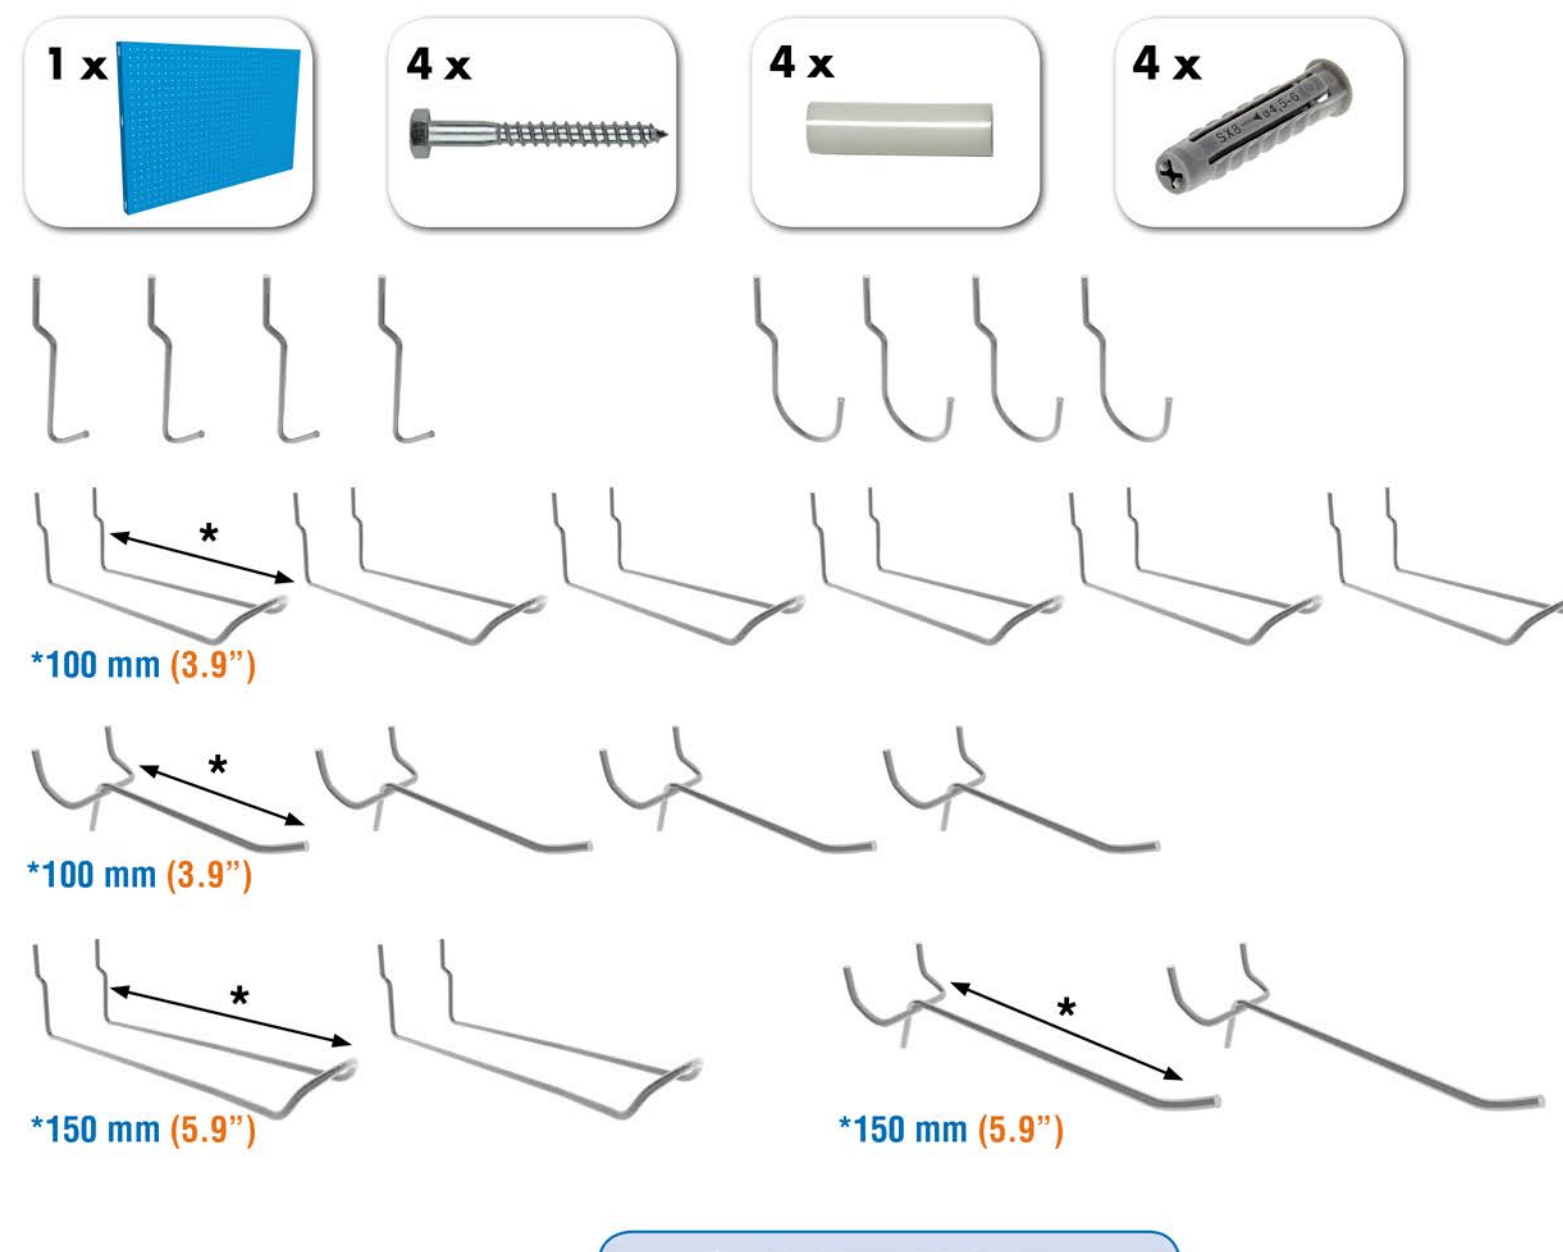

SIMONWORK PANELCLICK 1500

1 Panel perforado • Perforated shelf • Lochblech • Panneau perforé • Painel perfurado

2 KIT PANELCLICK + 8 HOOKS

3 KIT PANELCLICK + 14 HOOKS + 3 ACCESOR.

4 KIT PANELCLICK + 22 HOOKS + 3 ACCESOR.

5 KIT PANELCLICK + 22 HOOKS + 8 ACCESOR.

ACCESOR.