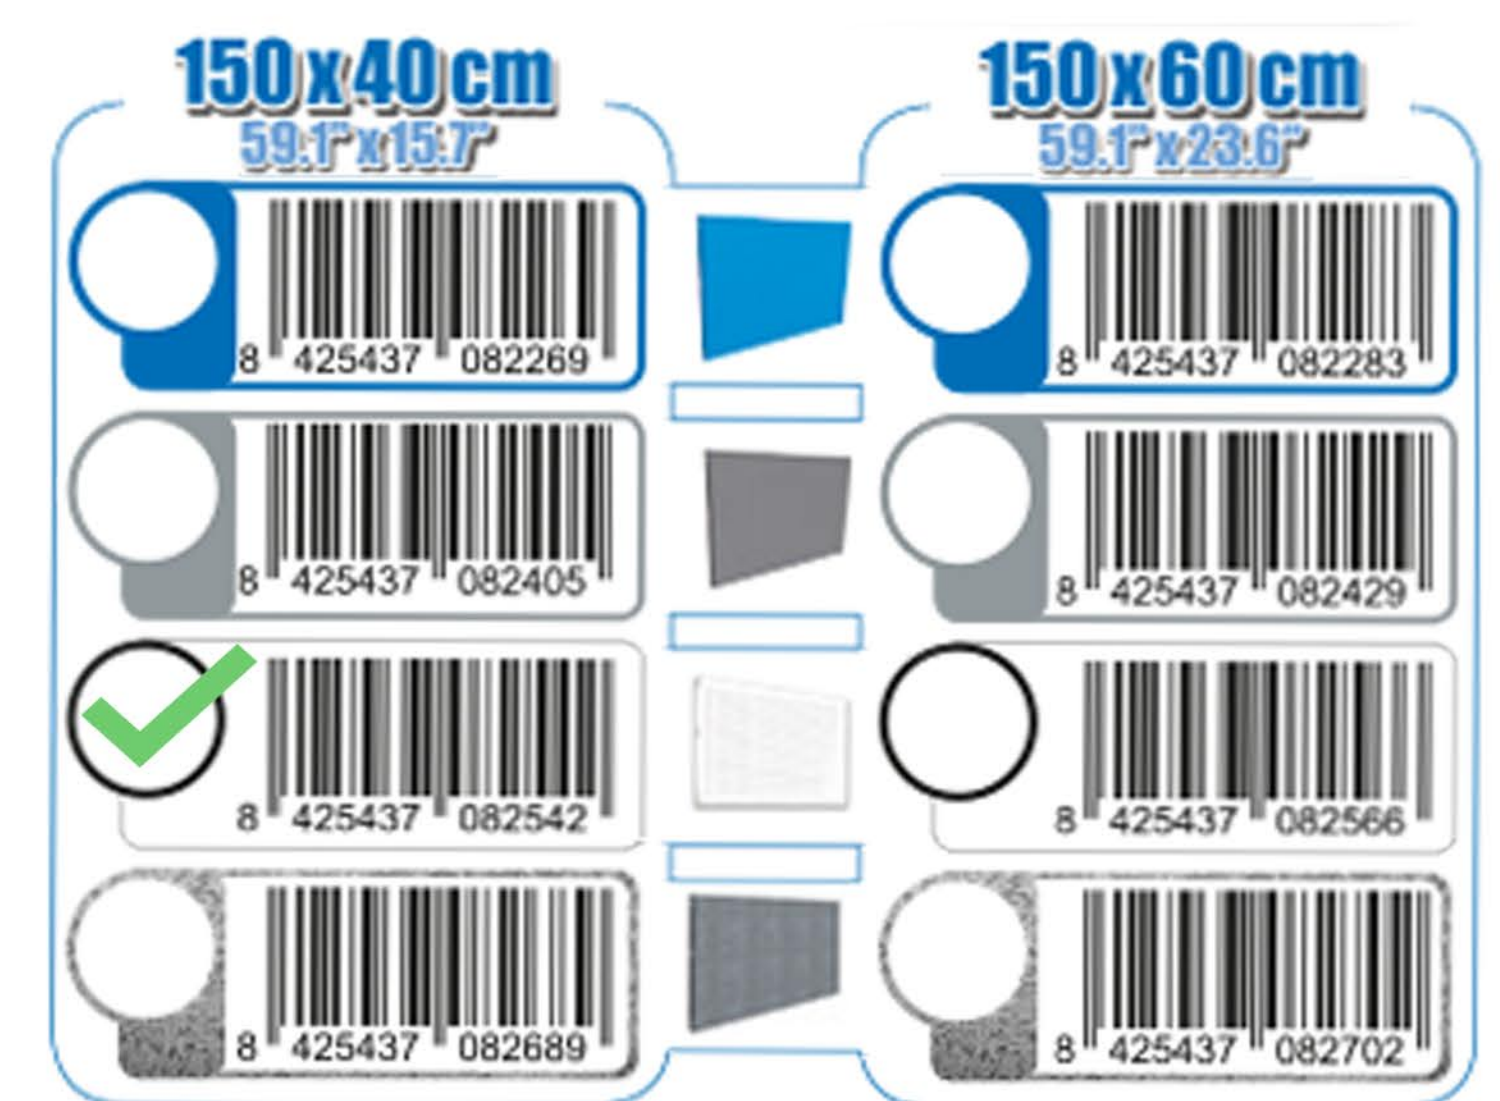

SIMONWORK PANELCLICK 1500

1 Panel perforado • Perforated shelf • Lochblech • Panneau perforé • Painel perfurado

2 KIT PANELCLICK + 8 HOOKS

3 KIT PANELCLICK + 14 HOOKS + 3 ACCESOR.

4 KIT PANELCLICK + 22 HOOKS + 3 ACCESOR.

5 KIT PANELCLICK + 22 HOOKS + 8 ACCESOR.

ACCESOR.