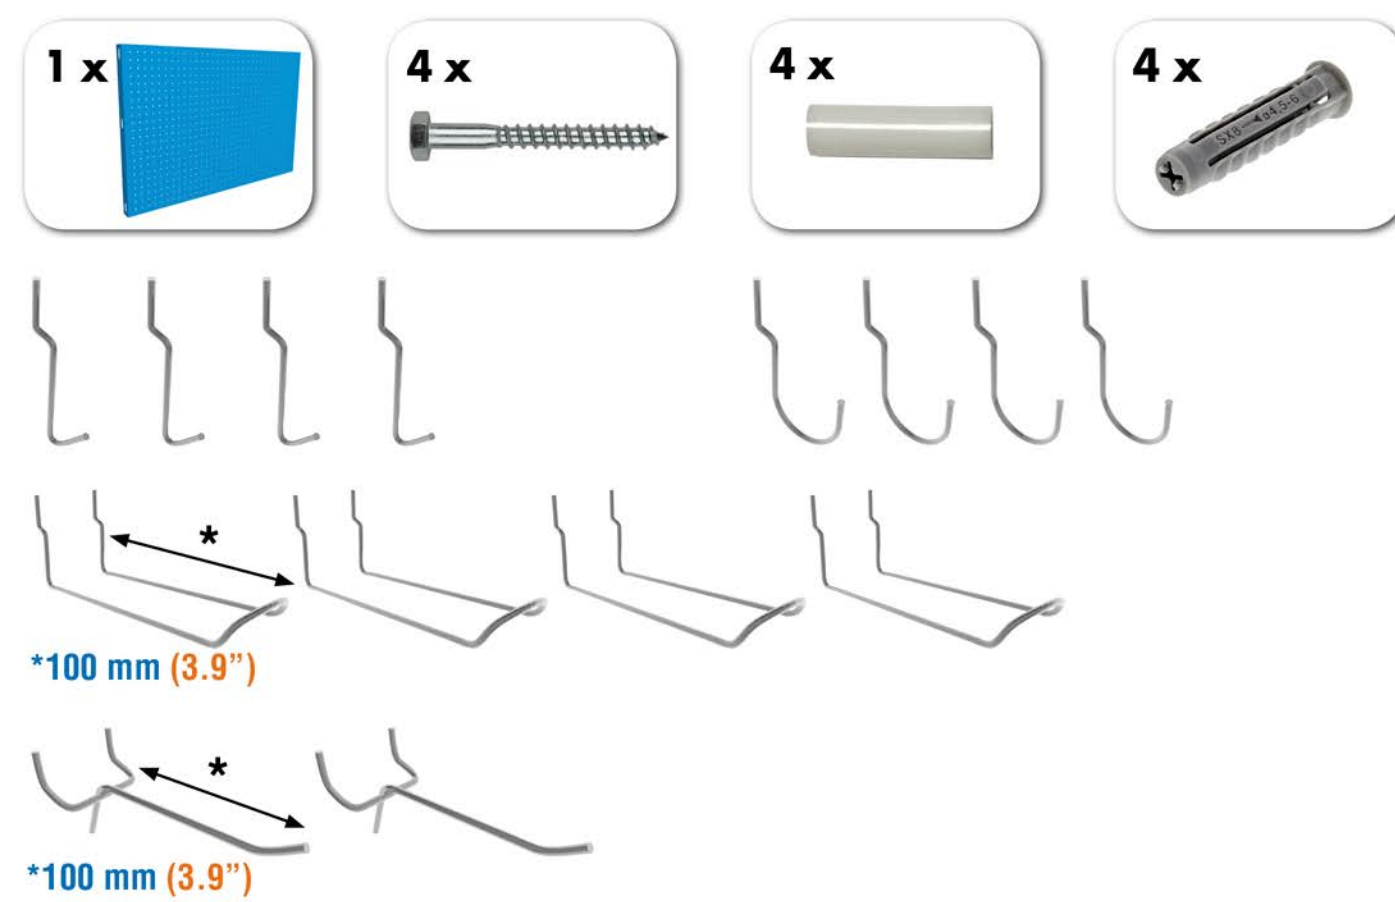

SIMONWORK PANELCLICK 1500

1 Panel perforado • Perforated shelf • Lochblech • Panneau perforé • Painel perfurado

2 KIT PANELCLICK + 8 HOOKS

3 KIT PANELCLICK + 14 HOOKS + 3 ACCESOR.

4 KIT PANELCLICK + 22 HOOKS + 3 ACCESOR.

5 KIT PANELCLICK + 22 HOOKS + 8 ACCESOR.

ACCESOR.