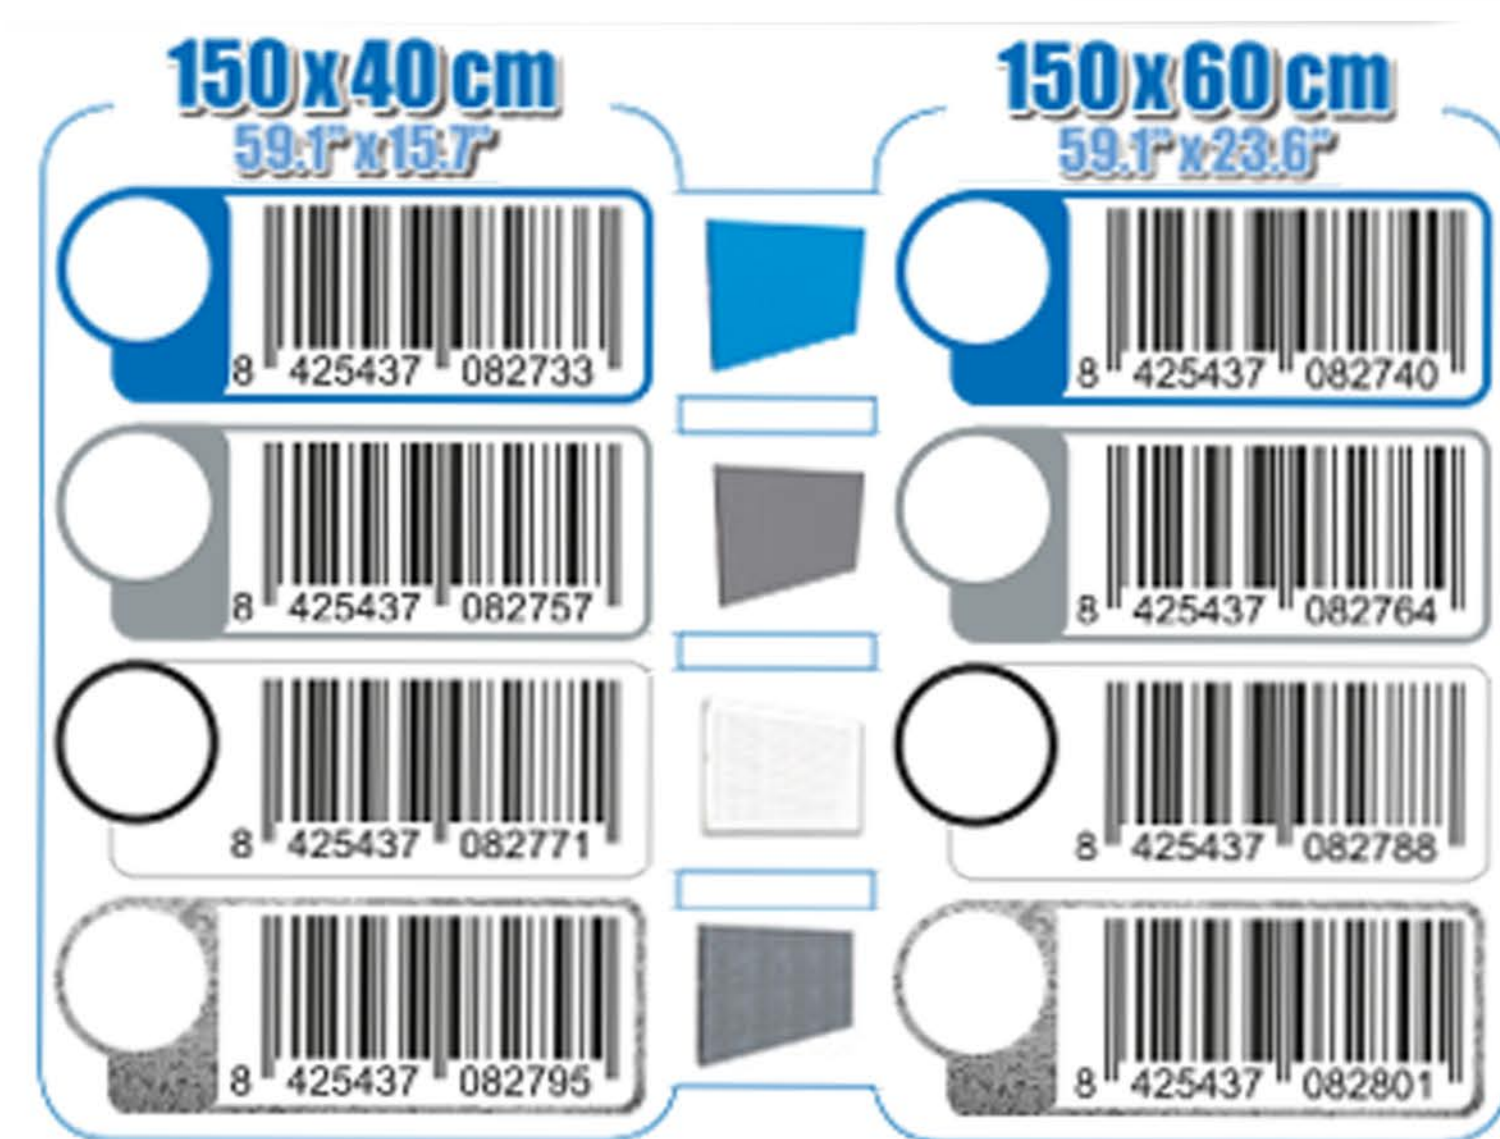

SIMONWORK PANELCLICK 1500

1 Panel perforado • Perforated shelf • Lochblech • Panneau perforé • Painel perfurado

2 KIT PANELCLICK + 8 HOOKS

3 KIT PANELCLICK + 14 HOOKS + 3 ACCESOR.

4 KIT PANELCLICK + 22 HOOKS + 3 ACCESOR.

5 KIT PANELCLICK + 22 HOOKS + 8 ACCESOR.

ACCESOR.