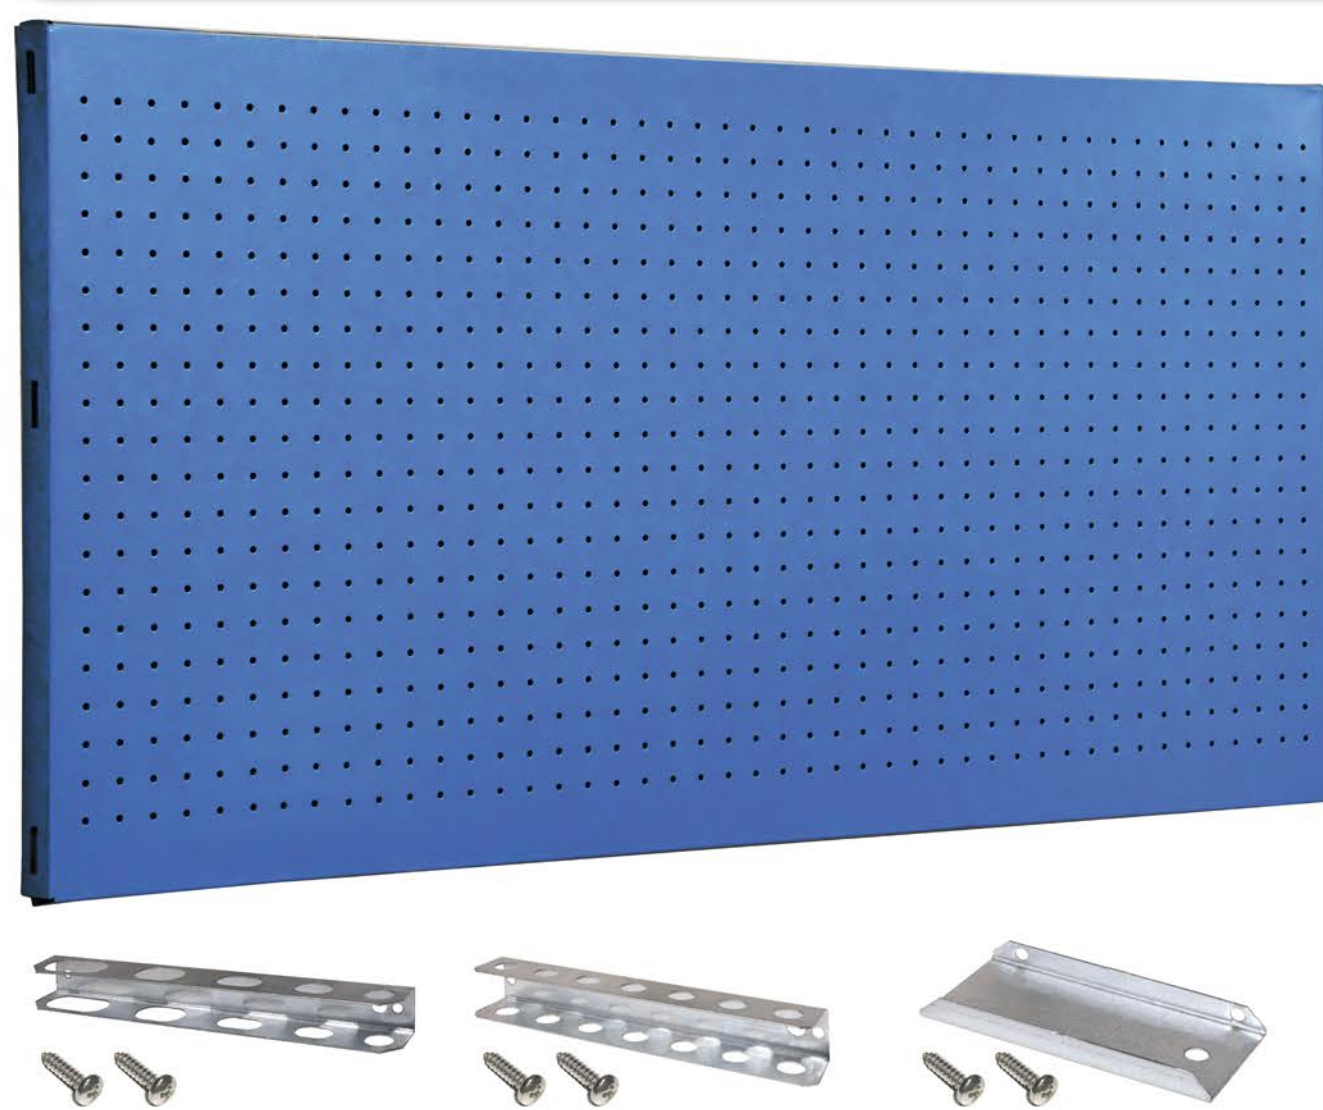

SIMONWORK PANELCLICK 1500

1 Panel perforado • Perforated shelf • Lochblech • Panneau perforé • Painel perfurado

2 KIT PANELCLICK + 8 HOOKS

3 KIT PANELCLICK + 14 HOOKS + 3 ACCESOR.

4 KIT PANELCLICK + 22 HOOKS + 3 ACCESOR.

5 KIT PANELCLICK + 22 HOOKS + 8 ACCESOR.

ACCESOR.