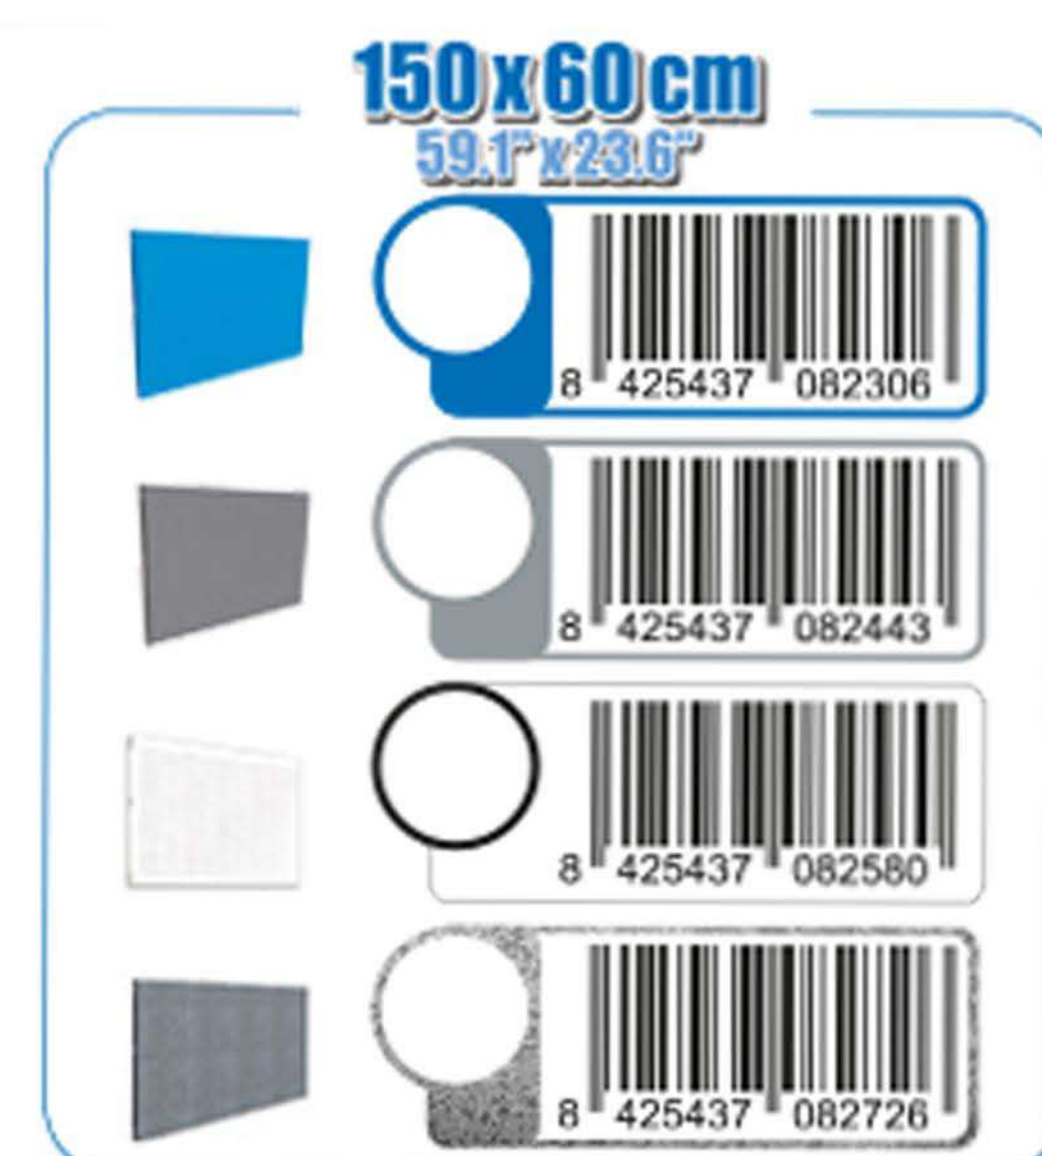

5 KIT PANELCLICK + 22 HOOKS + 8 ACCESOR.