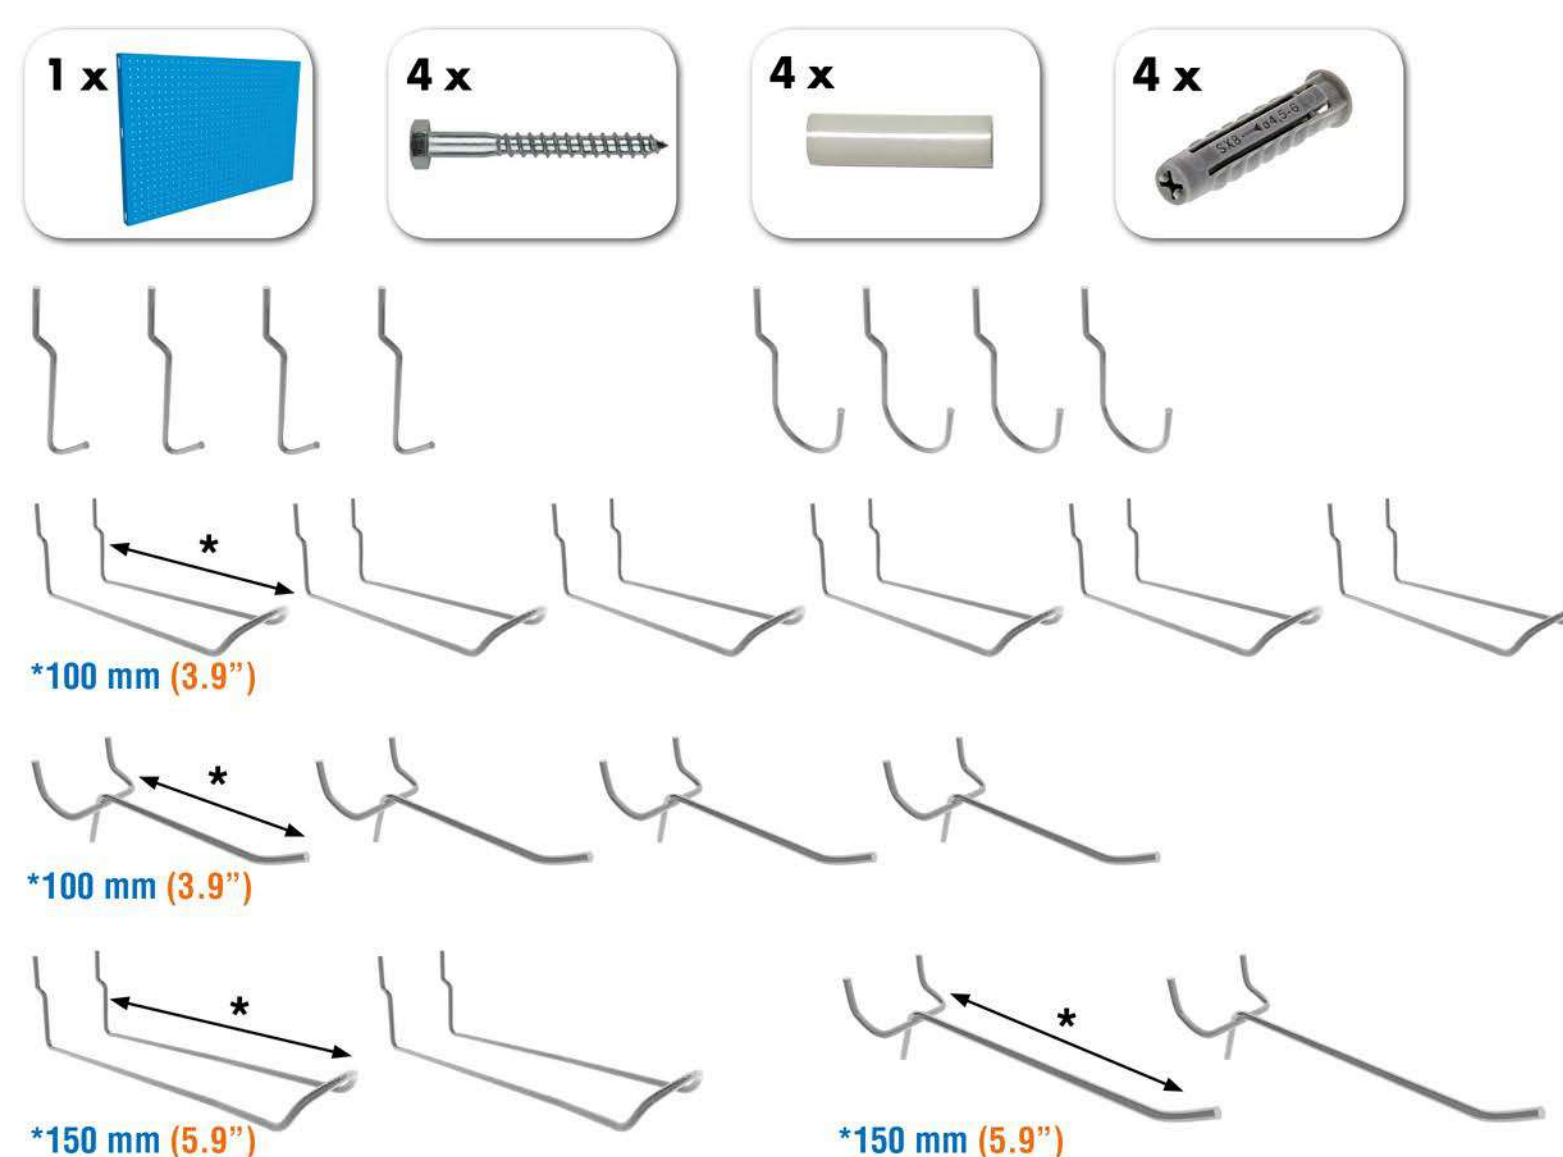

SIMONWORK PANELCLICK 1500

1 Panel perforado • Perforated shelf • Lochblech • Panneau perforé • Painel perfurado

2 KIT PANELCLICK + 8 HOOKS

3 KIT PANELCLICK + 14 HOOKS + 3 ACCESOR.

4 KIT PANELCLICK + 22 HOOKS + 3 ACCESOR.

5 KIT PANELCLICK + 22 HOOKS + 8 ACCESOR.

ACCESOR.