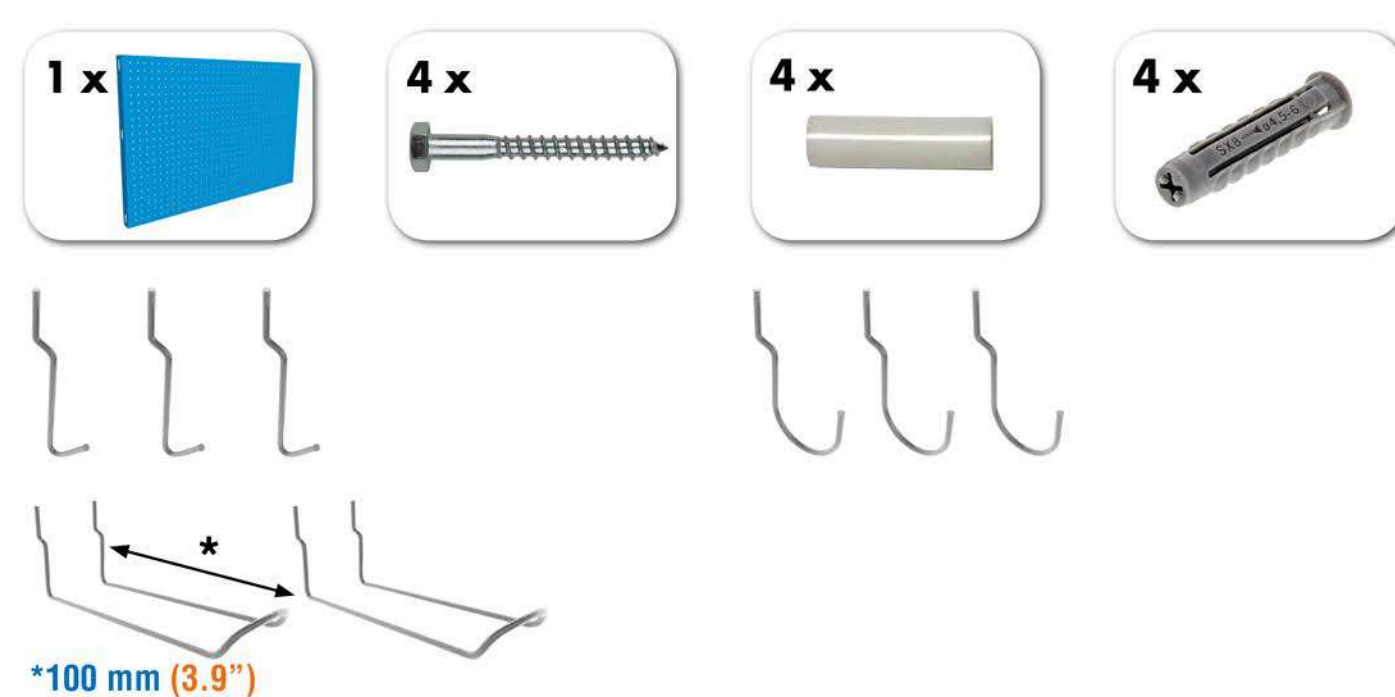

SIMONWORK PANELCLICK 1500

1 Panel perforado • Perforated shelf • Lochblech • Panneau perforé • Painel perfurado

2 KIT PANELCLICK + 8 HOOKS

3 KIT PANELCLICK + 14 HOOKS + 3 ACCESOR.

4 KIT PANELCLICK + 22 HOOKS + 3 ACCESOR.

5 KIT PANELCLICK + 22 HOOKS + 8 ACCESOR.

ACCESOR.