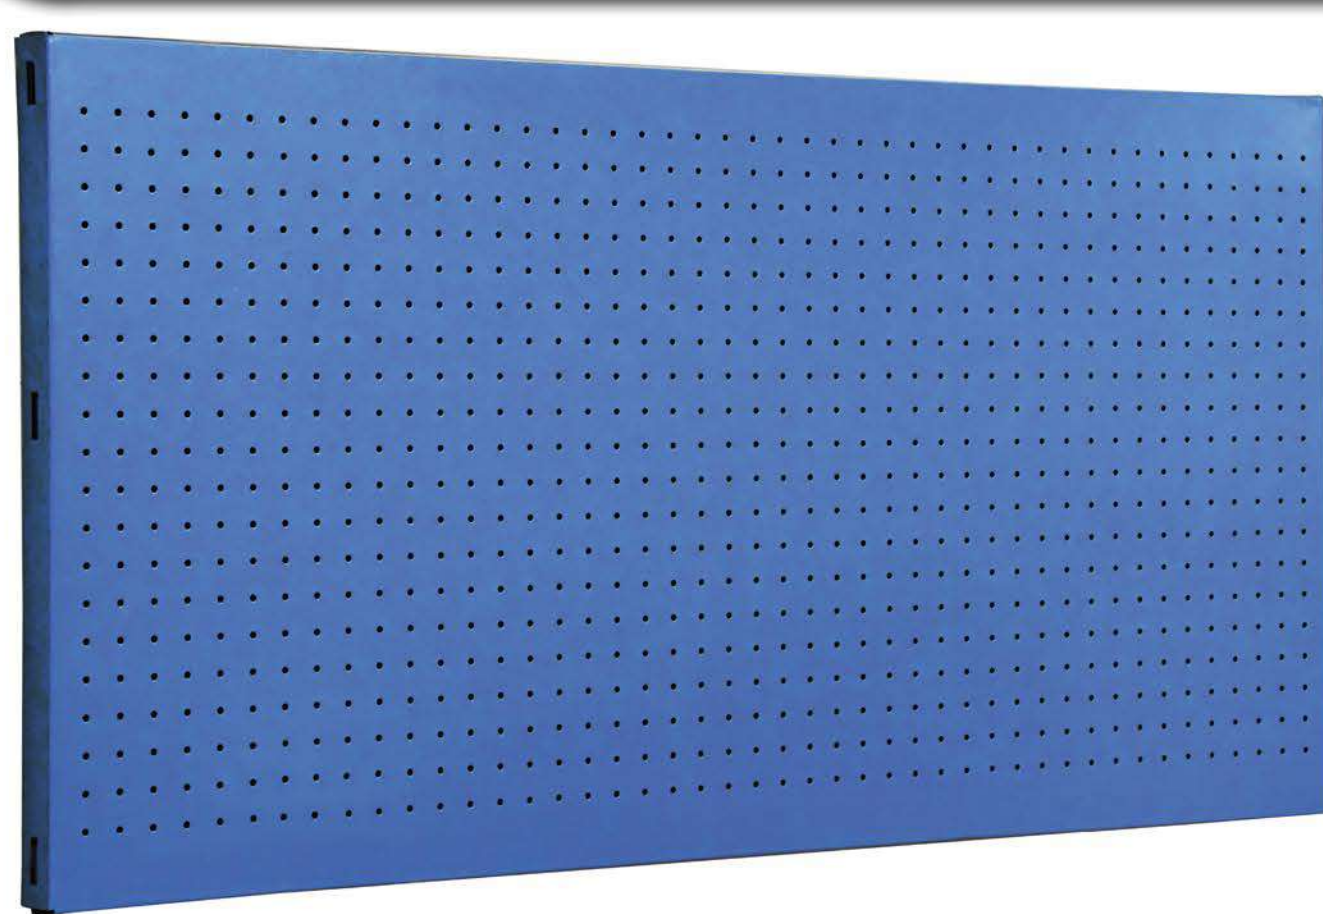

SIMONWORK PANELCLICK 1500

1 Panel perforado • Perforated shelf • Lochblech • Panneau perforé • Painel perfurado

2 KIT PANELCLICK + 8 HOOKS

3 KIT PANELCLICK + 14 HOOKS + 3 ACCESOR.

4 KIT PANELCLICK + 22 HOOKS + 3 ACCESOR.

5 KIT PANELCLICK + 22 HOOKS + 8 ACCESOR.

ACCESOR.