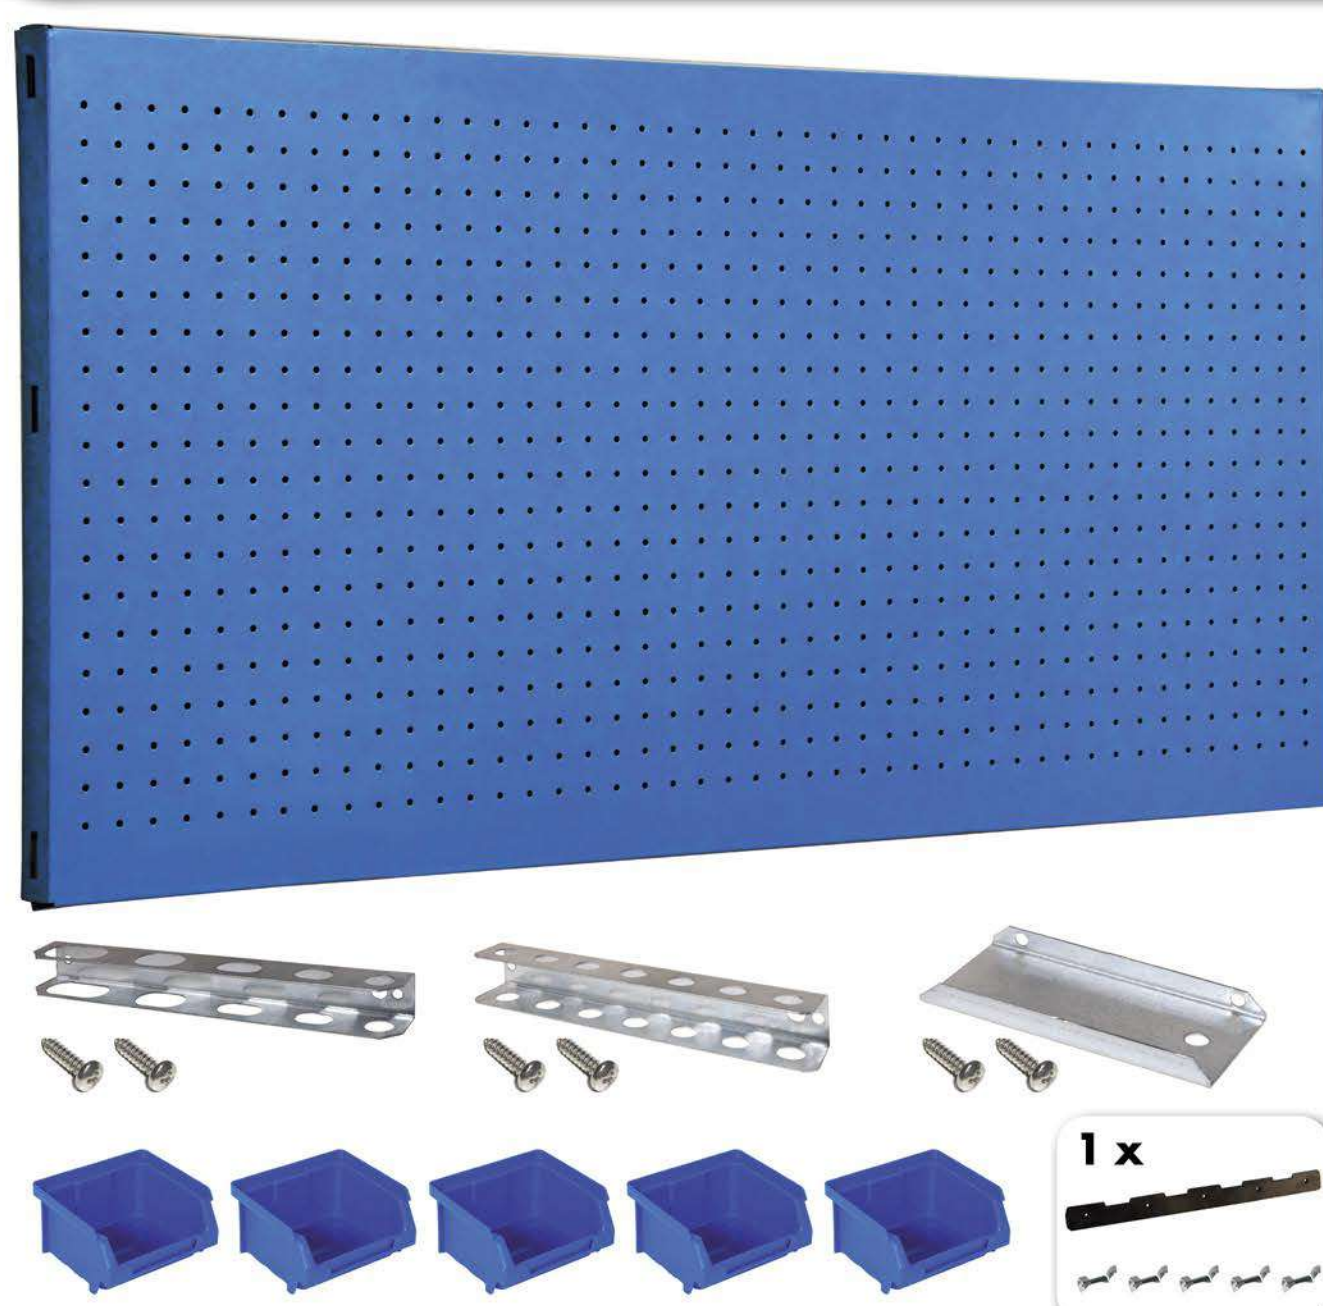

SIMONWORK PANELCLICK 1500

1 Panel perforado • Perforated shelf • Lochblech • Panneau perforé • Painel perfurado

2 KIT PANELCLICK + 8 HOOKS

3 KIT PANELCLICK + 14 HOOKS + 3 ACCESOR.

4 KIT PANELCLICK + 22 HOOKS + 3 ACCESOR.

5 KIT PANELCLICK + 22 HOOKS + 8 ACCESOR.

ACCESOR.