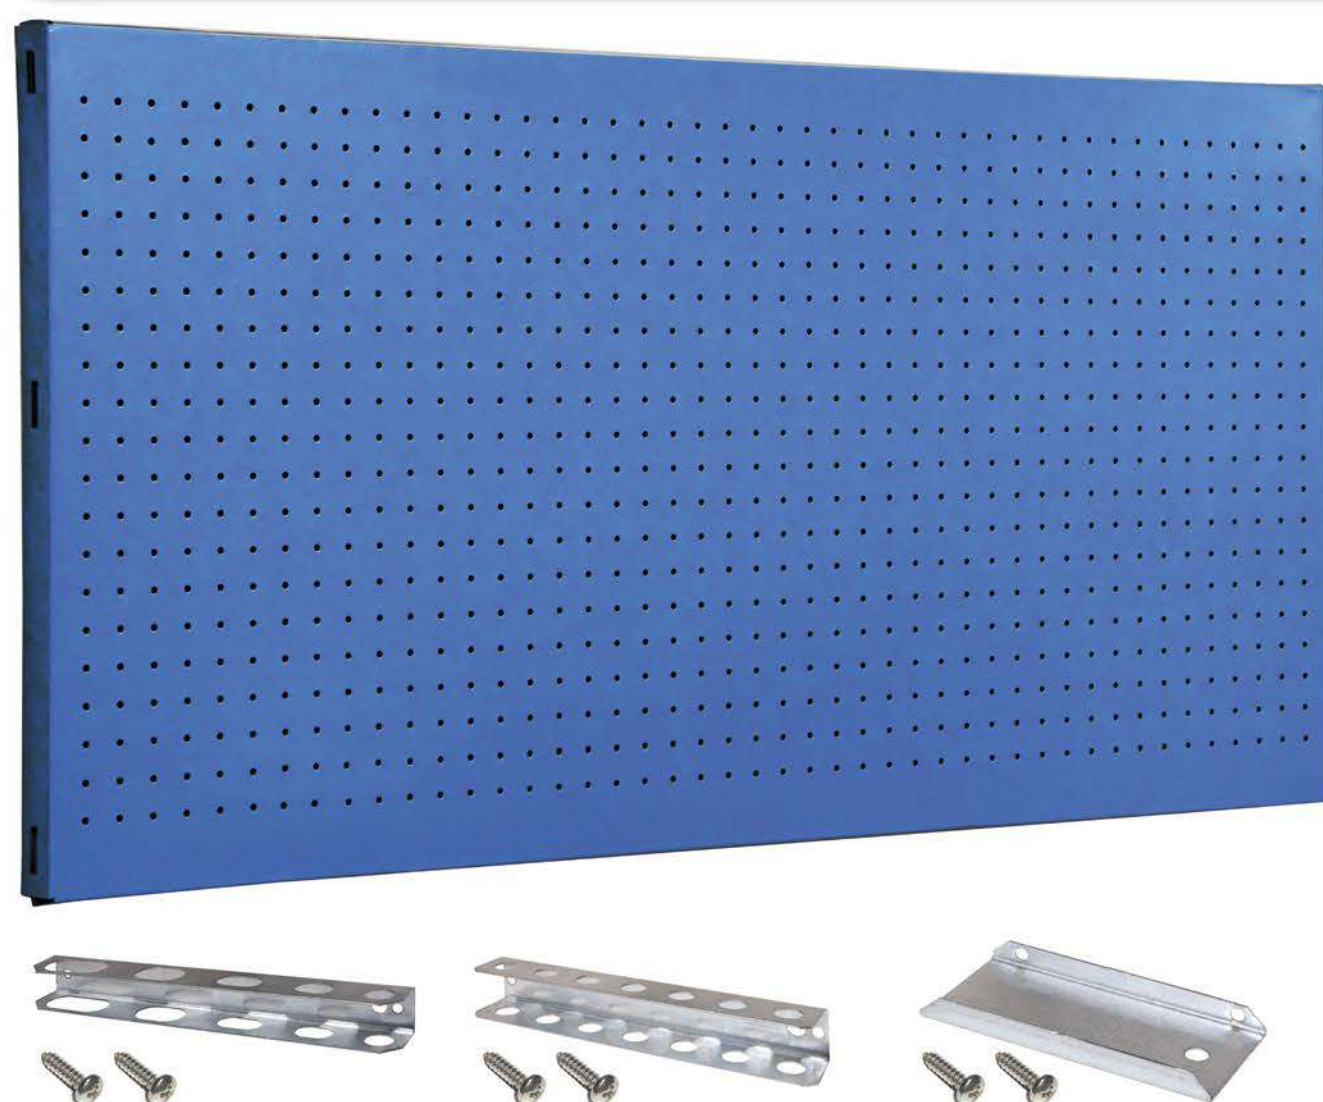

SIMONWORK PANELCLICK 1500

1 Panel perforado • Perforated shelf • Lochblech • Panneau perforé • Painel perfurado

2 KIT PANELCLICK + 8 HOOKS

3 KIT PANELCLICK + 14 HOOKS + 3 ACCESOR.

4 KIT PANELCLICK + 22 HOOKS + 3 ACCESOR.

5 KIT PANELCLICK + 22 HOOKS + 8 ACCESOR.

ACCESOR.