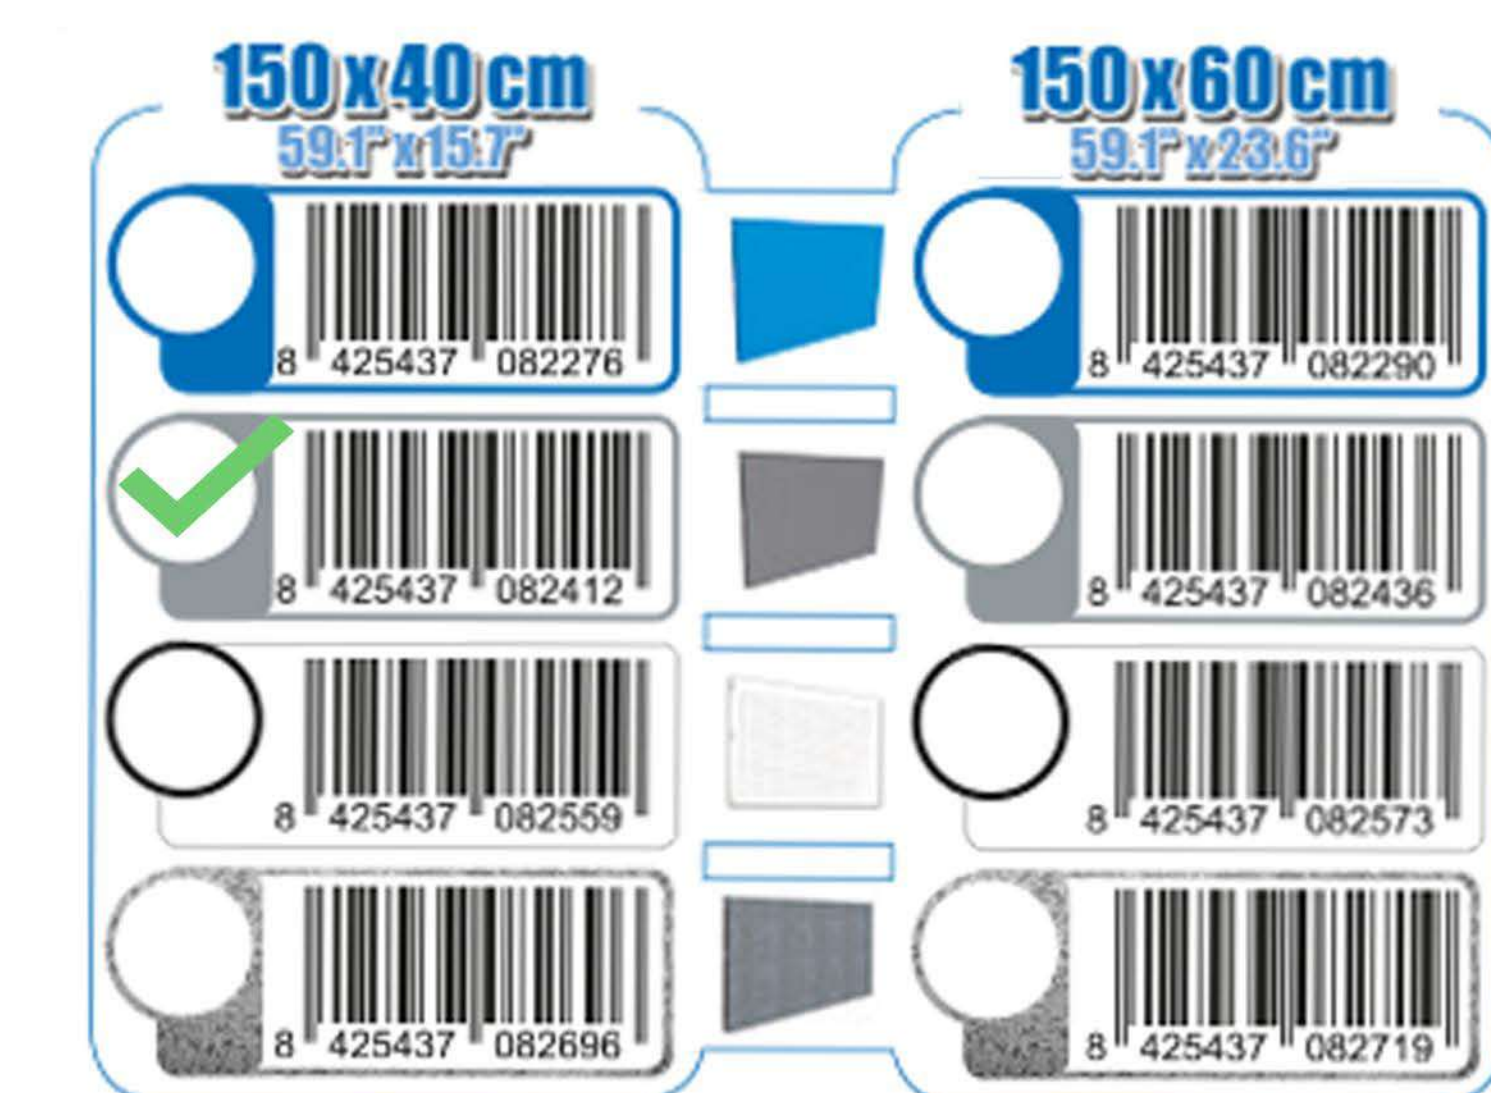

SIMONWORK PANELCLICK 1500

1 Panel perforado • Perforated shelf • Lochblech • Panneau perforé • Painel perfurado

2 KIT PANELCLICK + 8 HOOKS

3 KIT PANELCLICK + 14 HOOKS + 3 ACCESOR.

4 KIT PANELCLICK + 22 HOOKS + 3 ACCESOR.

5 KIT PANELCLICK + 22 HOOKS + 8 ACCESOR.

ACCESOR.