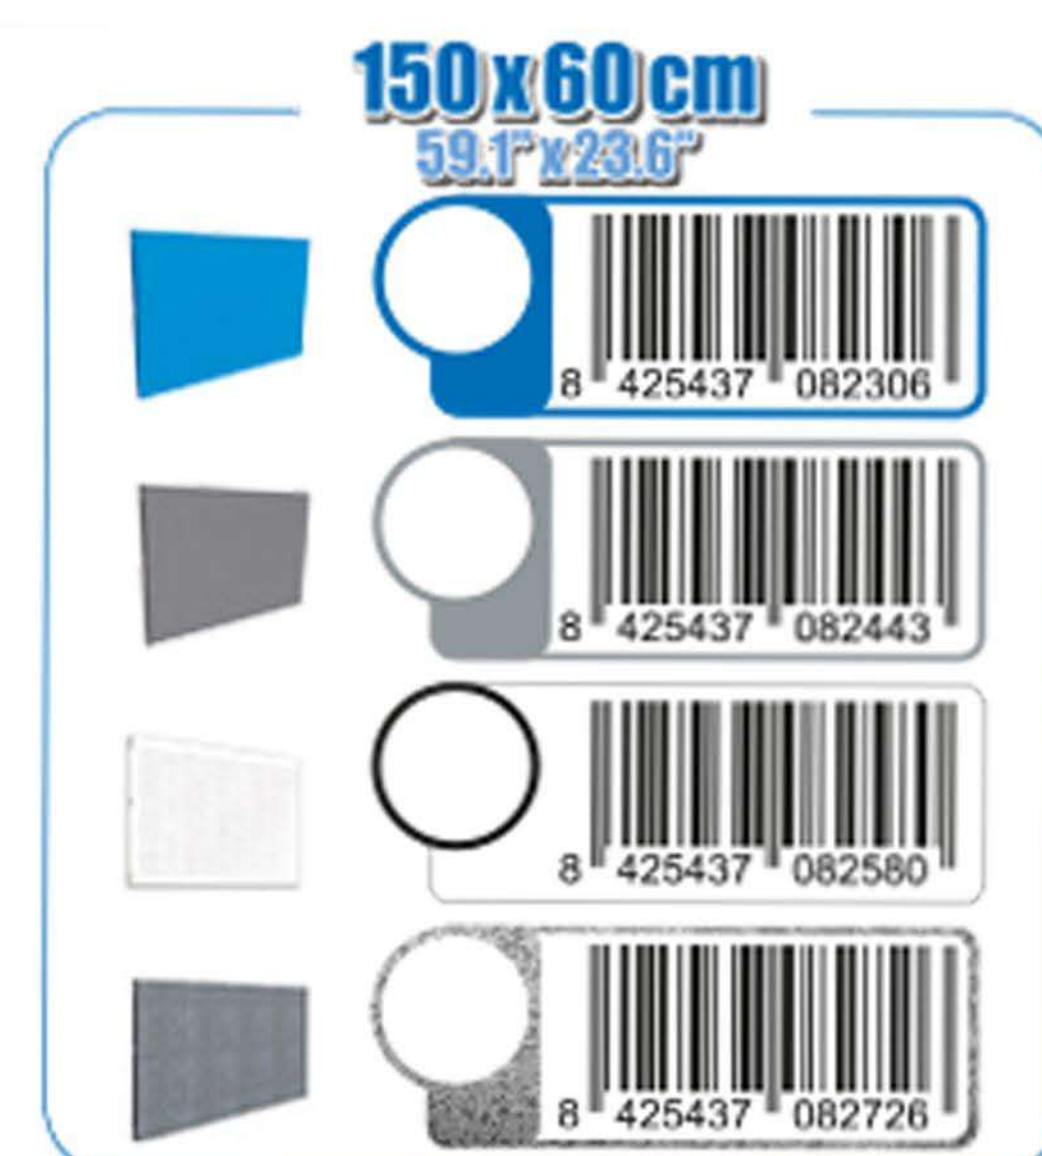

SIMONWORK PANELCLICK 1500

1 Panel perforado • Perforated shelf • Lochblech • Panneau perforé • Painel perfurado

2 KIT PANELCLICK + 8 HOOKS

3 KIT PANELCLICK + 14 HOOKS + 3 ACCESOR.

4 KIT PANELCLICK + 22 HOOKS + 3 ACCESOR.

5 KIT PANELCLICK + 22 HOOKS + 8 ACCESOR.

ACCESOR.