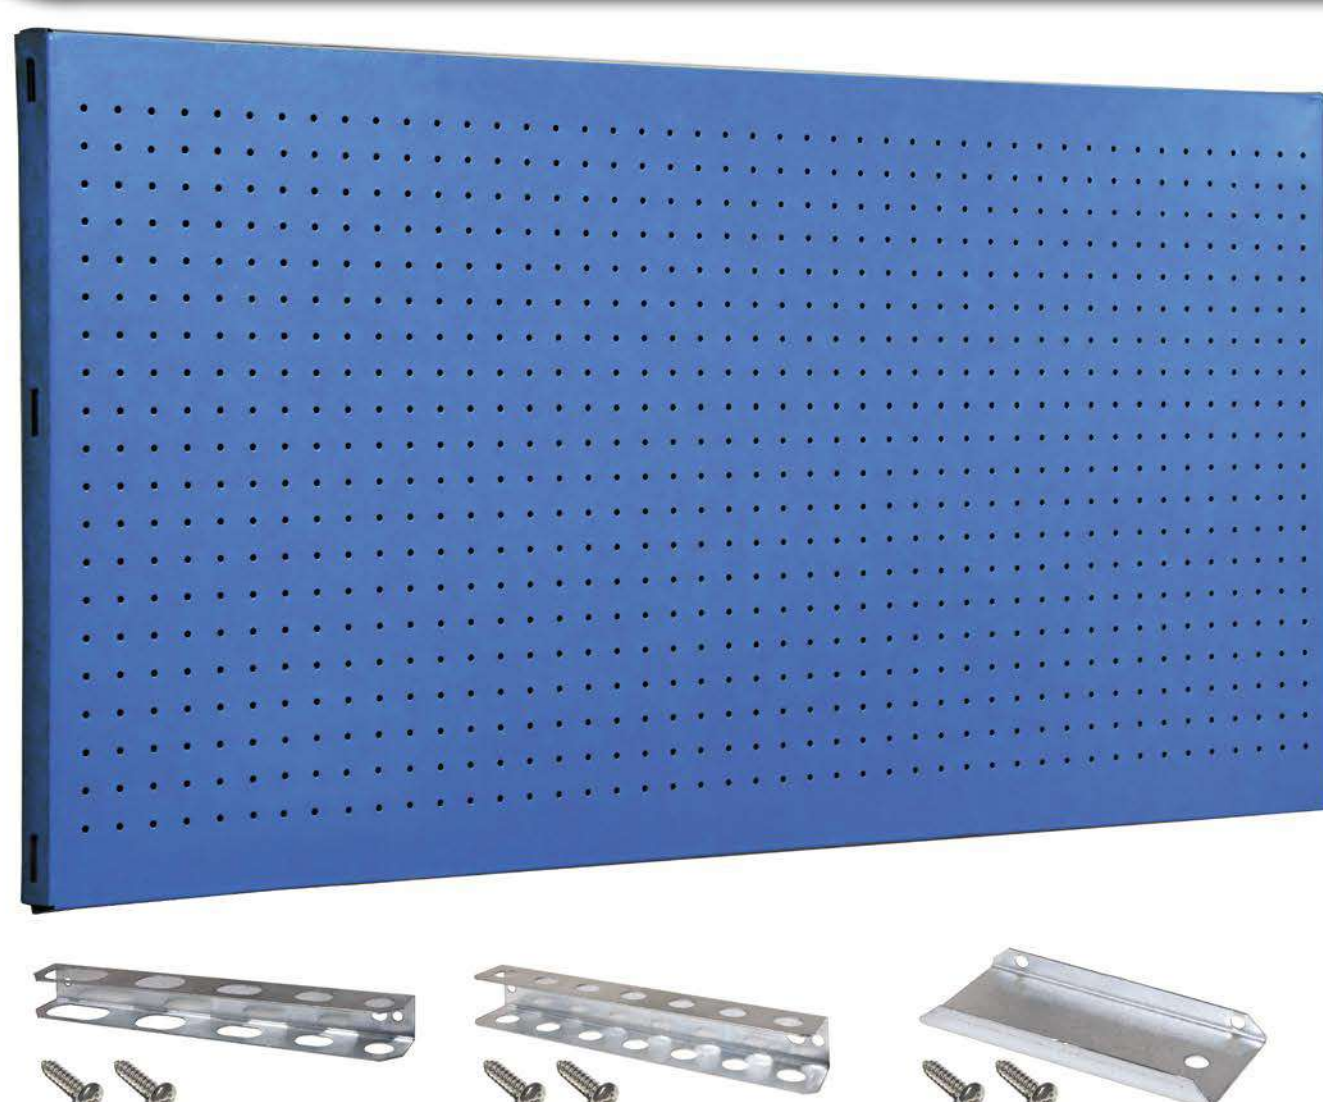

SIMONWORK PANELCLICK 1500

1 Panel perforado • Perforated shelf • Lochblech • Panneau perforé • Painel perfurado

2 KIT PANELCLICK + 8 HOOKS

3 KIT PANELCLICK + 14 HOOKS + 3 ACCESOR.

4 KIT PANELCLICK + 22 HOOKS + 3 ACCESOR.

5 KIT PANELCLICK + 22 HOOKS + 8 ACCESOR.

ACCESOR.