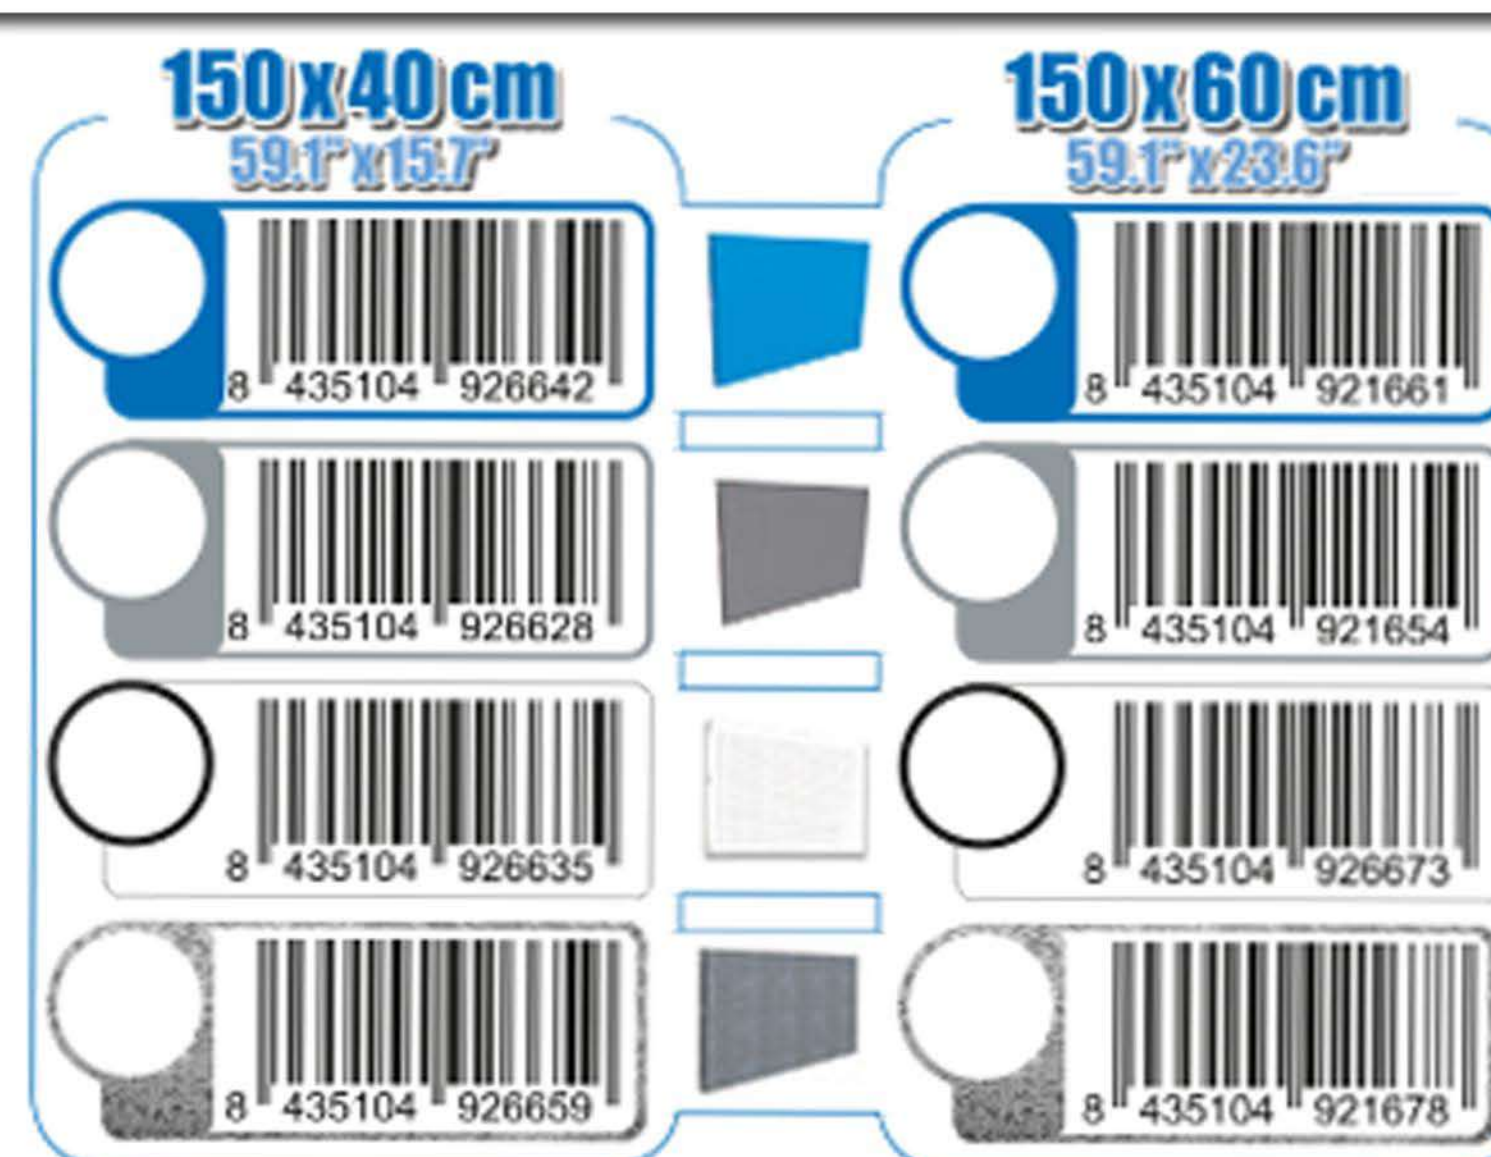

SIMONWORK PANELCLICK 1500

1 Panel perforado • Perforated shelf • Lochblech • Panneau perforé • Painel perfurado

2 KIT PANELCLICK + 8 HOOKS

3 KIT PANELCLICK + 14 HOOKS + 3 ACCESOR.

4 KIT PANELCLICK + 22 HOOKS + 3 ACCESOR.

5 KIT PANELCLICK + 22 HOOKS + 8 ACCESOR.

ACCESOR.