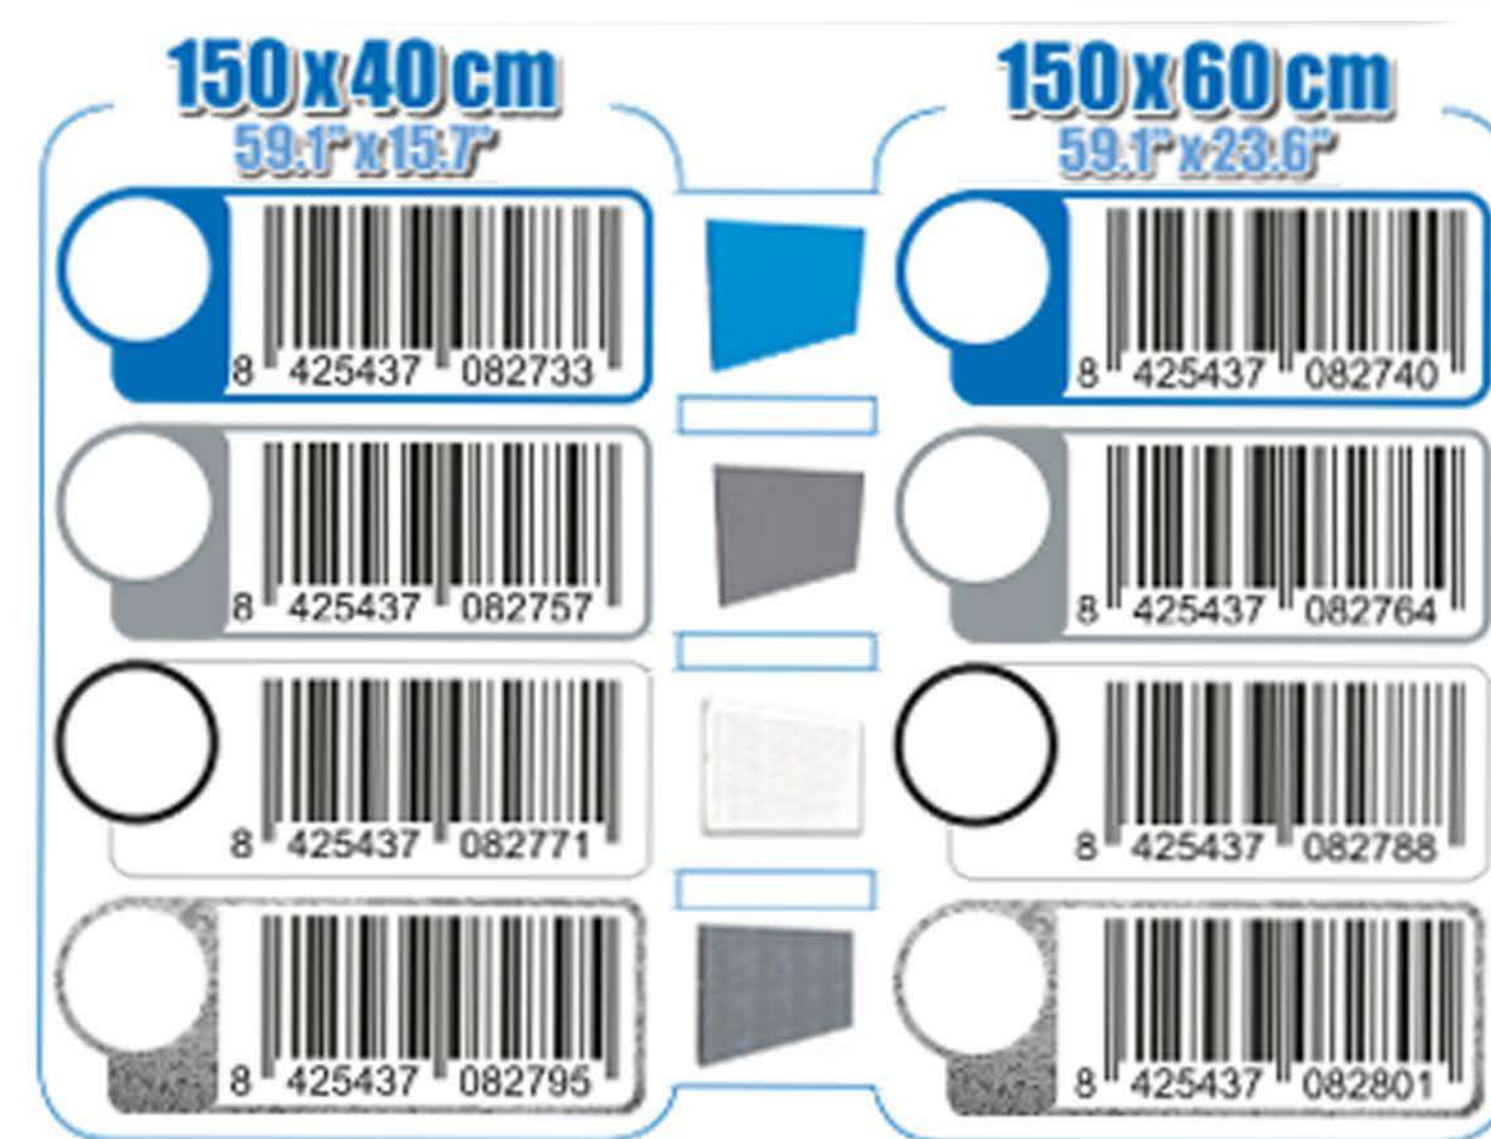

SIMONWORK PANELCLICK 1500

1 Panel perforado • Perforated shelf • Lochblech • Panneau perforé • Painel perfurado

2 KIT PANELCLICK + 8 HOOKS

3 KIT PANELCLICK + 14 HOOKS + 3 ACCESOR.

4 KIT PANELCLICK + 22 HOOKS + 3 ACCESOR.

5 KIT PANELCLICK + 22 HOOKS + 8 ACCESOR.

ACCESOR.