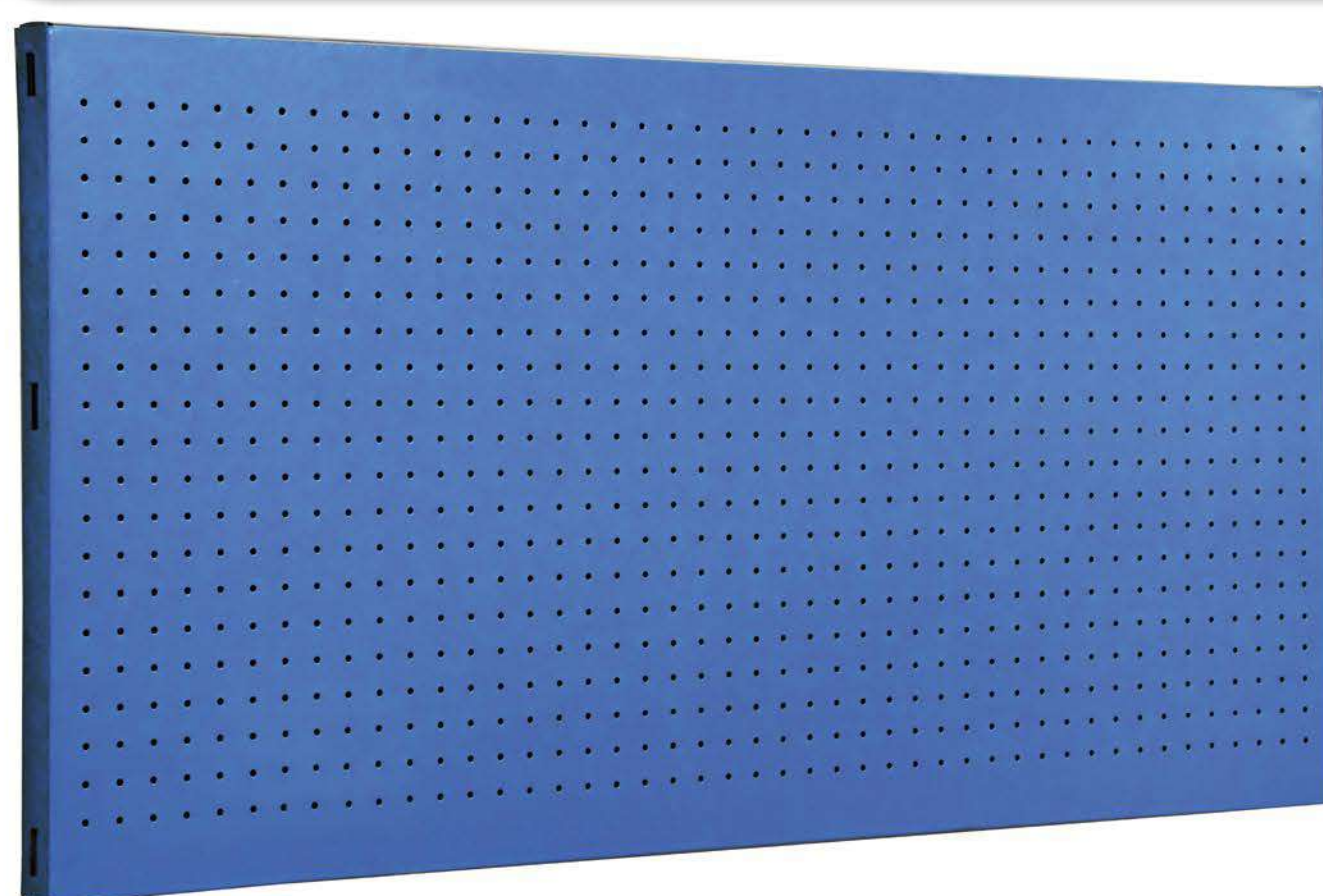

SIMONWORK PANELCLICK 1500

1 Panel perforado • Perforated shelf • Lochblech • Panneau perforé • Painel perfurado

2 KIT PANELCLICK + 8 HOOKS

3 KIT PANELCLICK + 14 HOOKS + 3 ACCESOR.

4 KIT PANELCLICK + 22 HOOKS + 3 ACCESOR.

5 KIT PANELCLICK + 22 HOOKS + 8 ACCESOR.

ACCESOR.