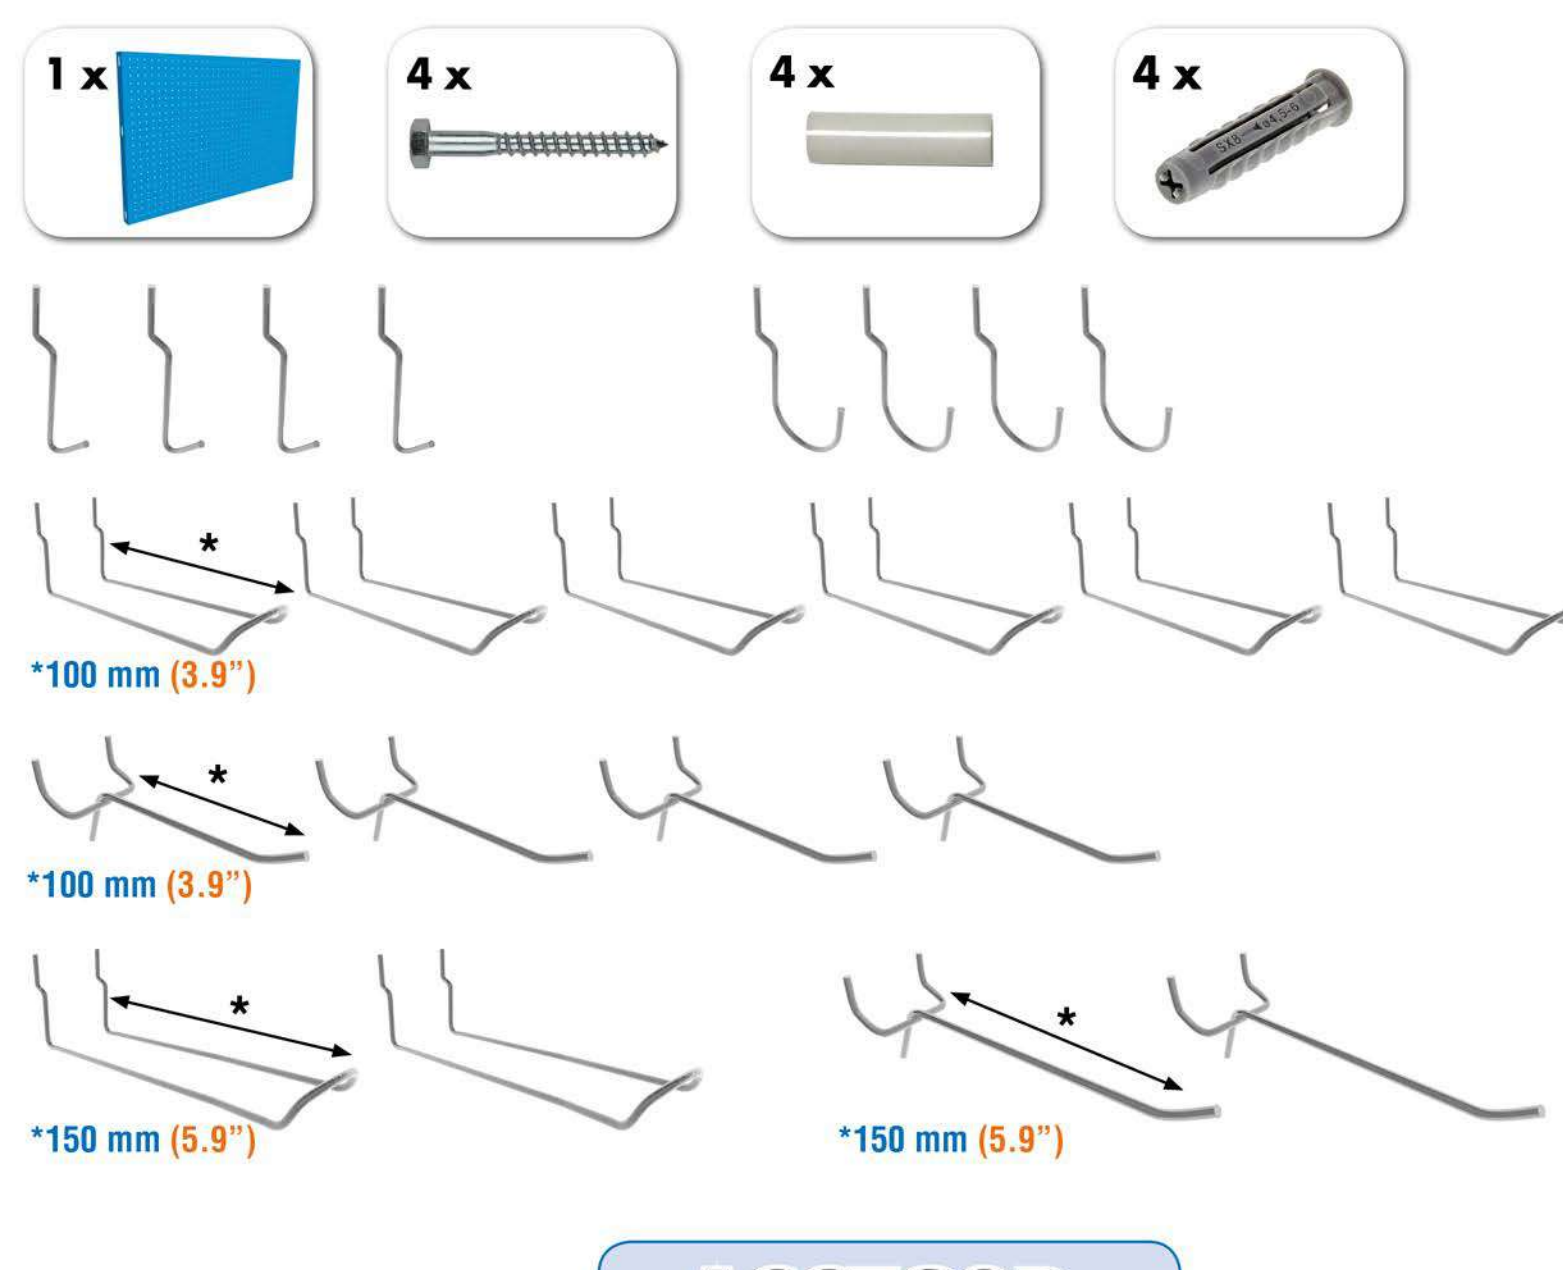

SIMONWORK PANELCLICK 1500

1 Panel perforado • Perforated shelf • Lochblech • Panneau perforé • Painel perfurado

2 KIT PANELCLICK + 8 HOOKS

3 KIT PANELCLICK + 14 HOOKS + 3 ACCESOR.

4 KIT PANELCLICK + 22 HOOKS + 3 ACCESOR.

5 KIT PANELCLICK + 22 HOOKS + 8 ACCESOR.

ACCESOR.