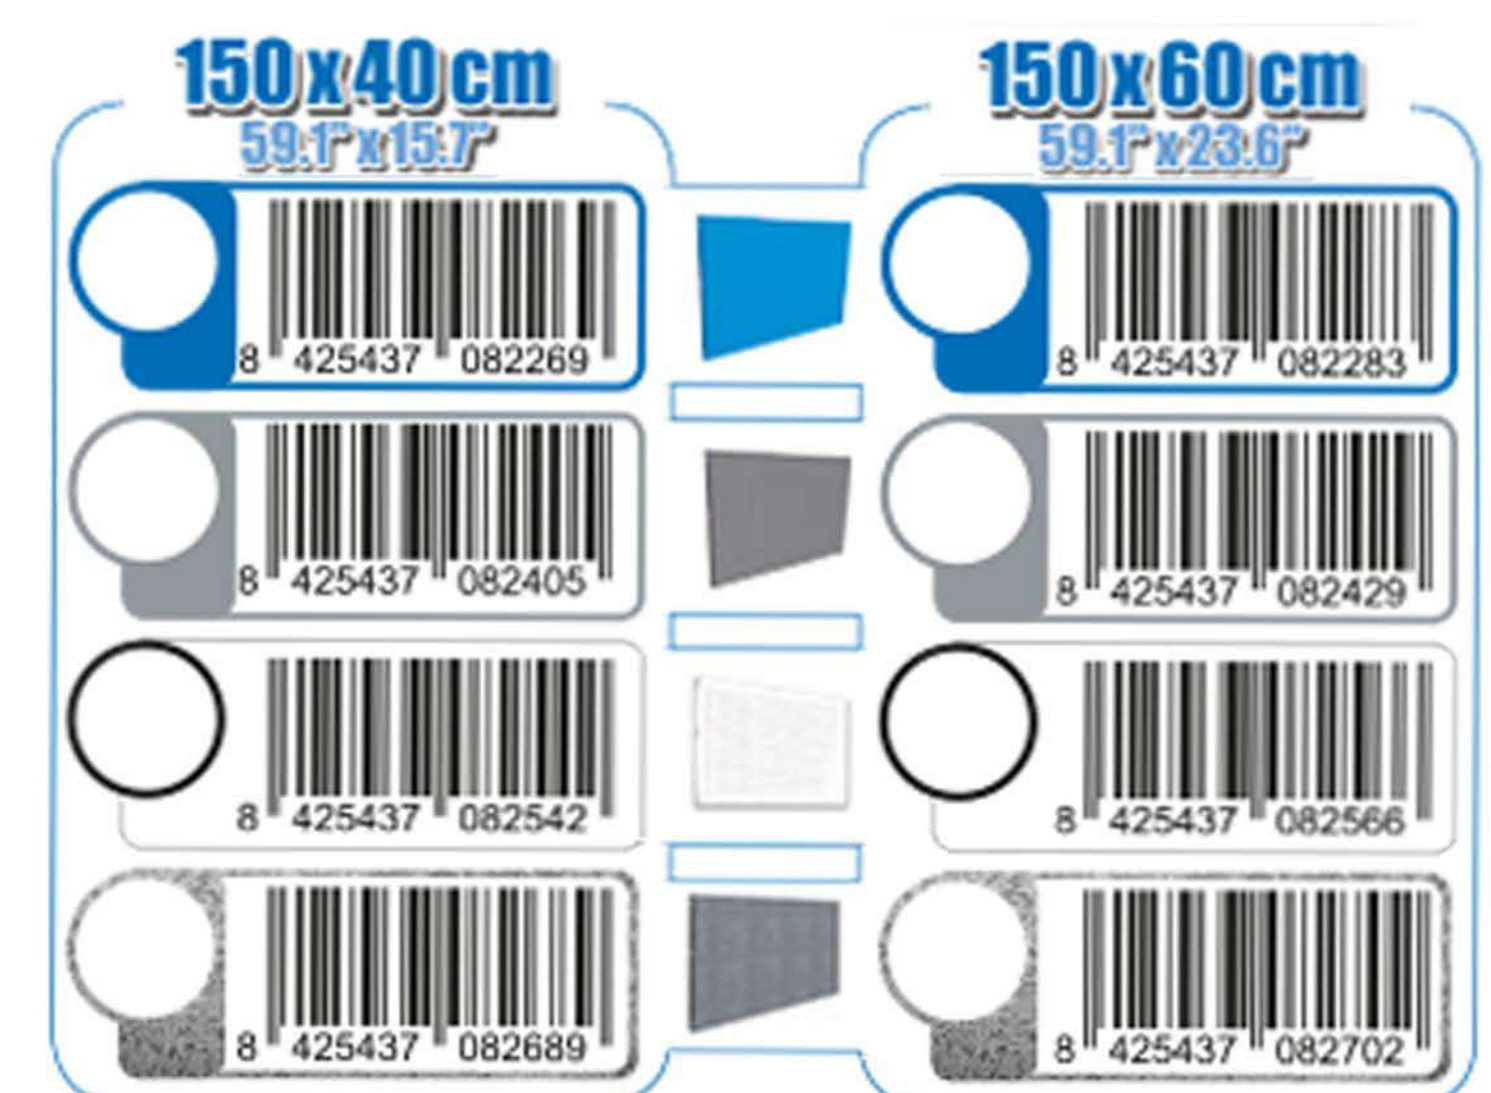

SIMONWORK PANELCLICK 1500

1 Panel perforado • Perforated shelf • Lochblech • Panneau perforé • Painel perfurado

2 KIT PANELCLICK + 8 HOOKS

3 KIT PANELCLICK + 14 HOOKS + 3 ACCESOR.

4 KIT PANELCLICK + 22 HOOKS + 3 ACCESOR.

5 KIT PANELCLICK + 22 HOOKS + 8 ACCESOR.

ACCESOR.