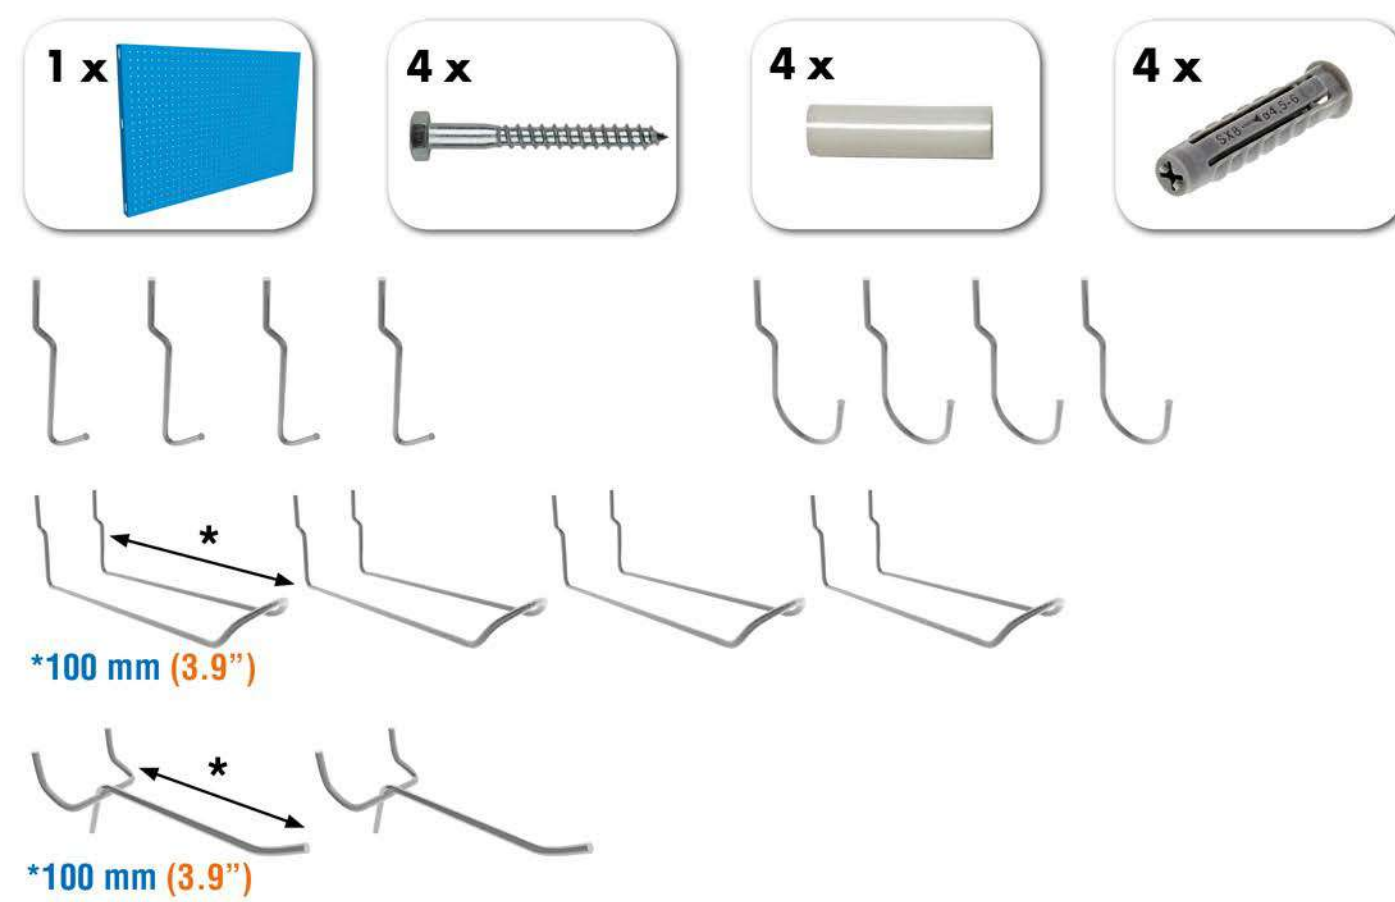

SIMONWORK PANELCLICK 1500

1 Panel perforado • Perforated shelf • Lochblech • Panneau perforé • Painel perfurado

2 KIT PANELCLICK + 8 HOOKS

3 KIT PANELCLICK + 14 HOOKS + 3 ACCESOR.

4 KIT PANELCLICK + 22 HOOKS + 3 ACCESOR.

5 KIT PANELCLICK + 22 HOOKS + 8 ACCESOR.

ACCESOR.