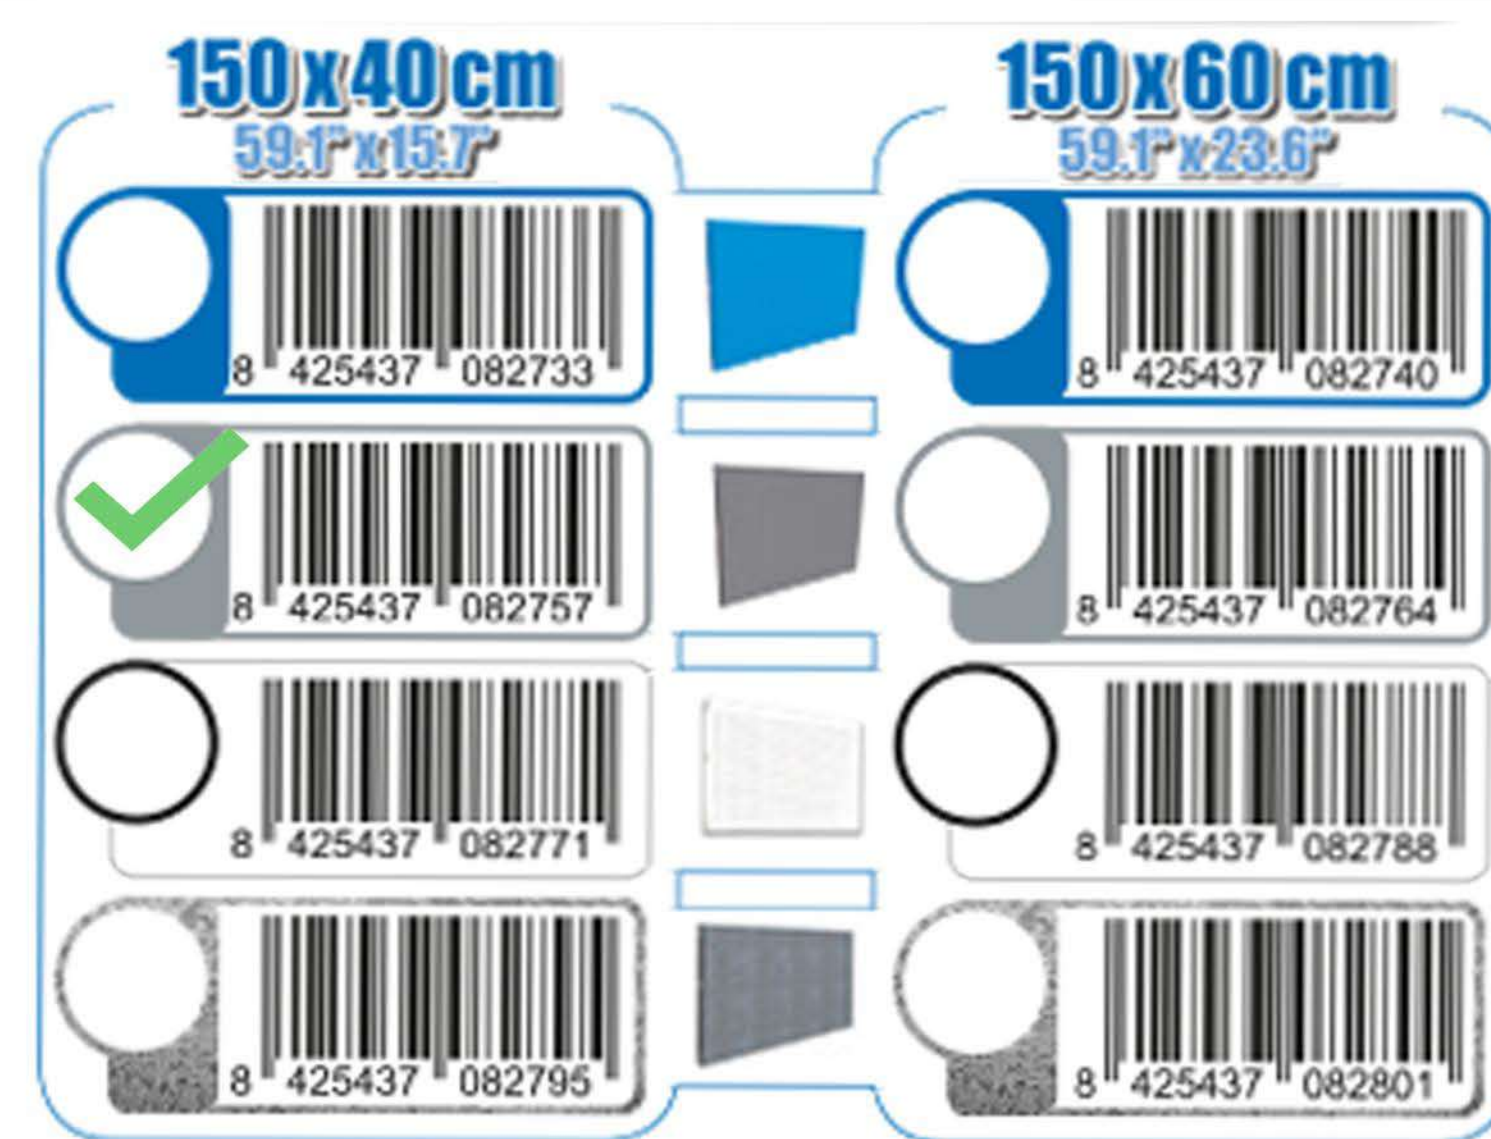

SIMONWORK PANELCLICK 1500

1 Panel perforado • Perforated shelf • Lochblech • Panneau perforé • Painel perfurado

2 KIT PANELCLICK + 8 HOOKS

3 KIT PANELCLICK + 14 HOOKS + 3 ACCESOR.

4 KIT PANELCLICK + 22 HOOKS + 3 ACCESOR.

5 KIT PANELCLICK + 22 HOOKS + 8 ACCESOR.

ACCESOR.