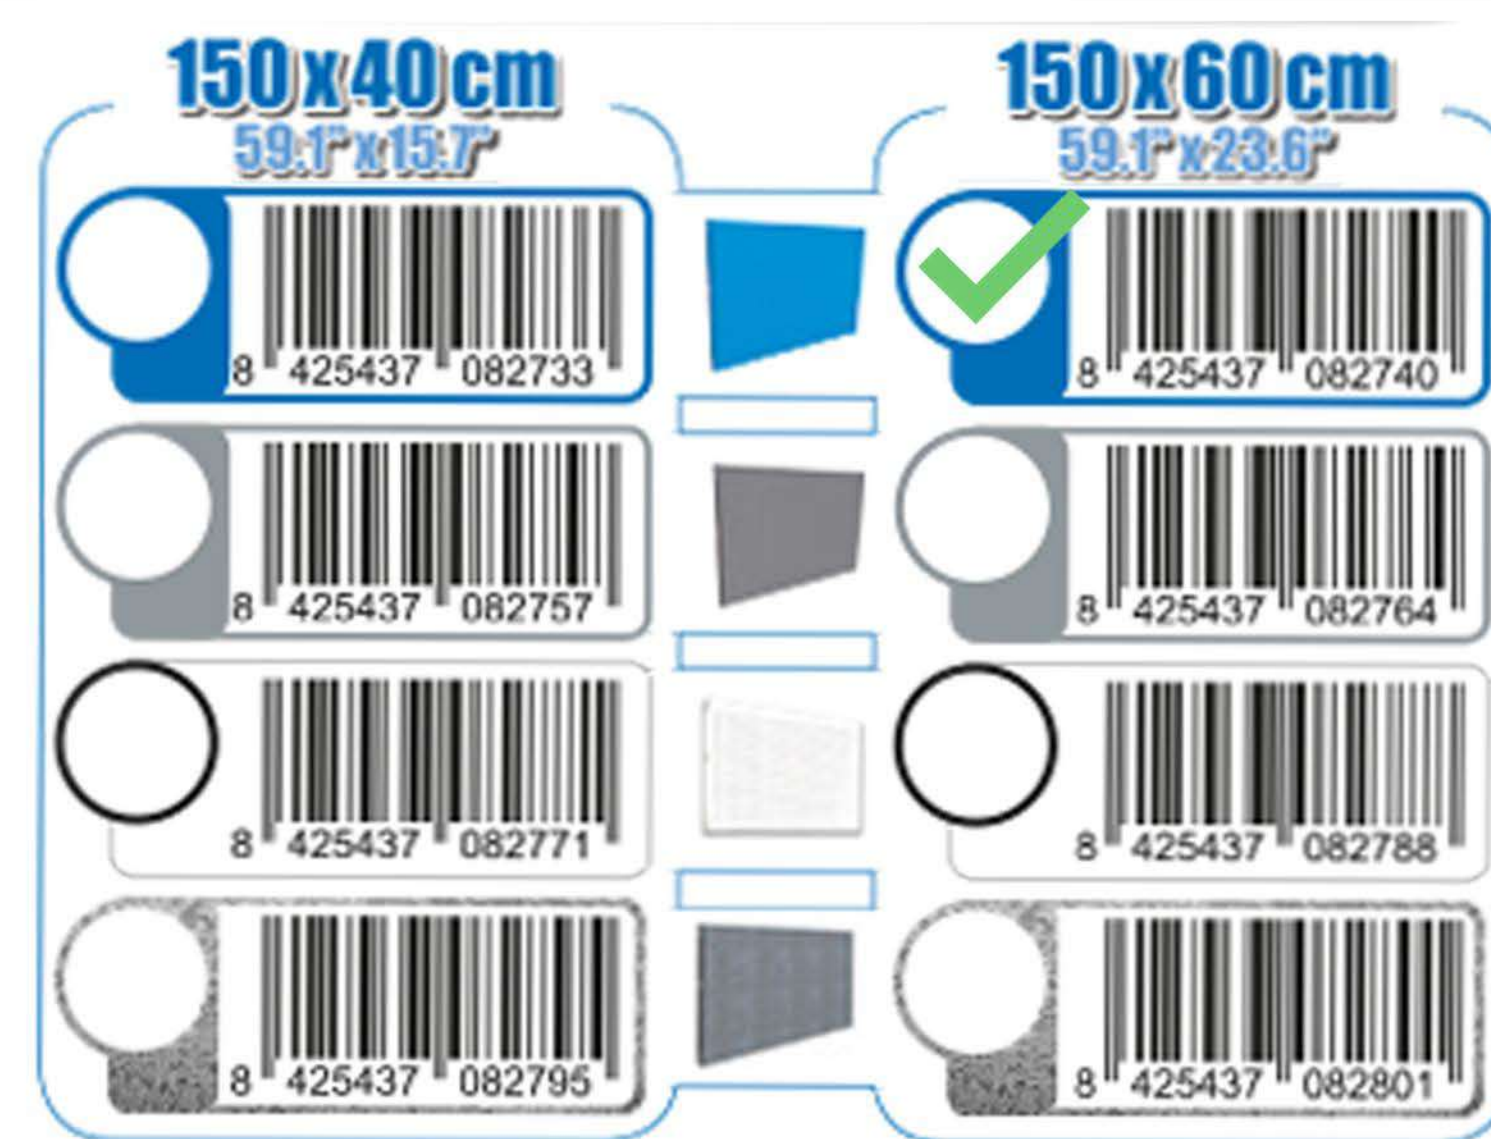

SIMONWORK PANELCLICK 1500

1 Panel perforado • Perforated shelf • Lochblech • Panneau perforé • Painel perfurado

2 KIT PANELCLICK + 8 HOOKS

3 KIT PANELCLICK + 14 HOOKS + 3 ACCESOR.

4 KIT PANELCLICK + 22 HOOKS + 3 ACCESOR.

5 KIT PANELCLICK + 22 HOOKS + 8 ACCESOR.

ACCESOR.