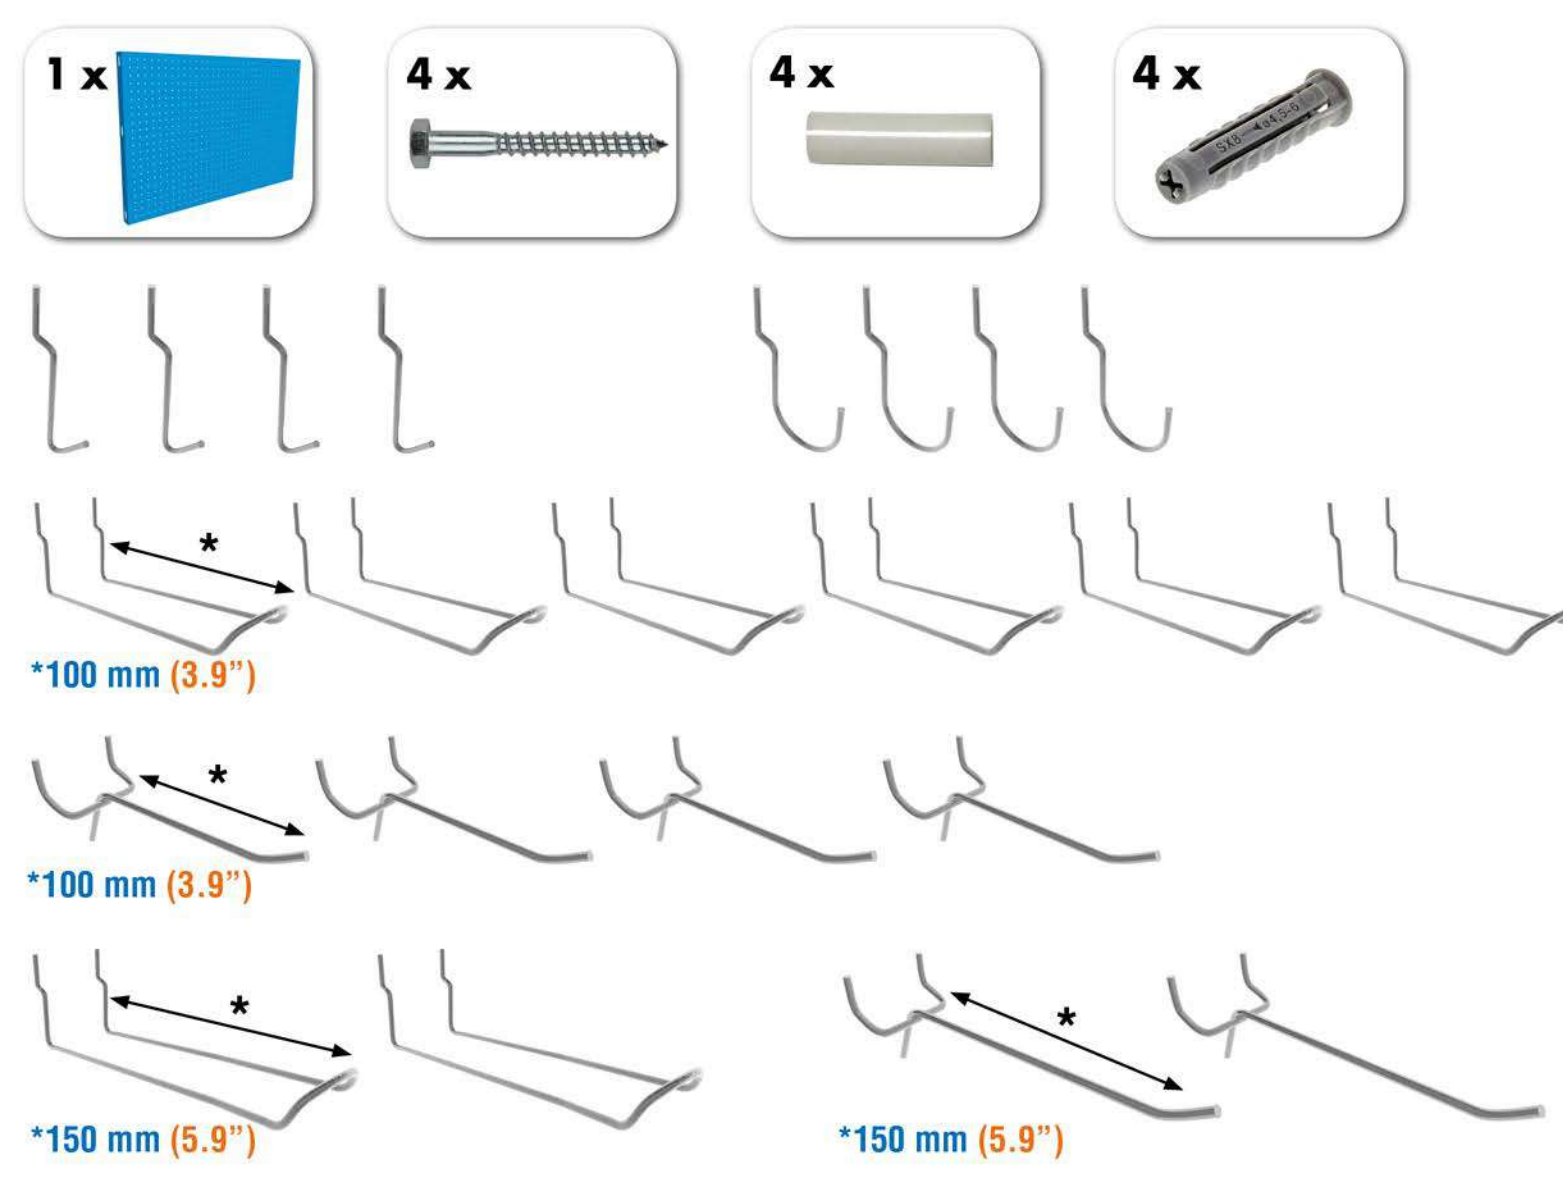

SIMONWORK PANELCLICK 1500

1 Panel perforado • Perforated shelf • Lochblech • Panneau perforé • Painel perfurado

2 KIT PANELCLICK + 8 HOOKS

3 KIT PANELCLICK + 14 HOOKS + 3 ACCESOR.

4 KIT PANELCLICK + 22 HOOKS + 3 ACCESOR.

5 KIT PANELCLICK + 22 HOOKS + 8 ACCESOR.

ACCESOR.