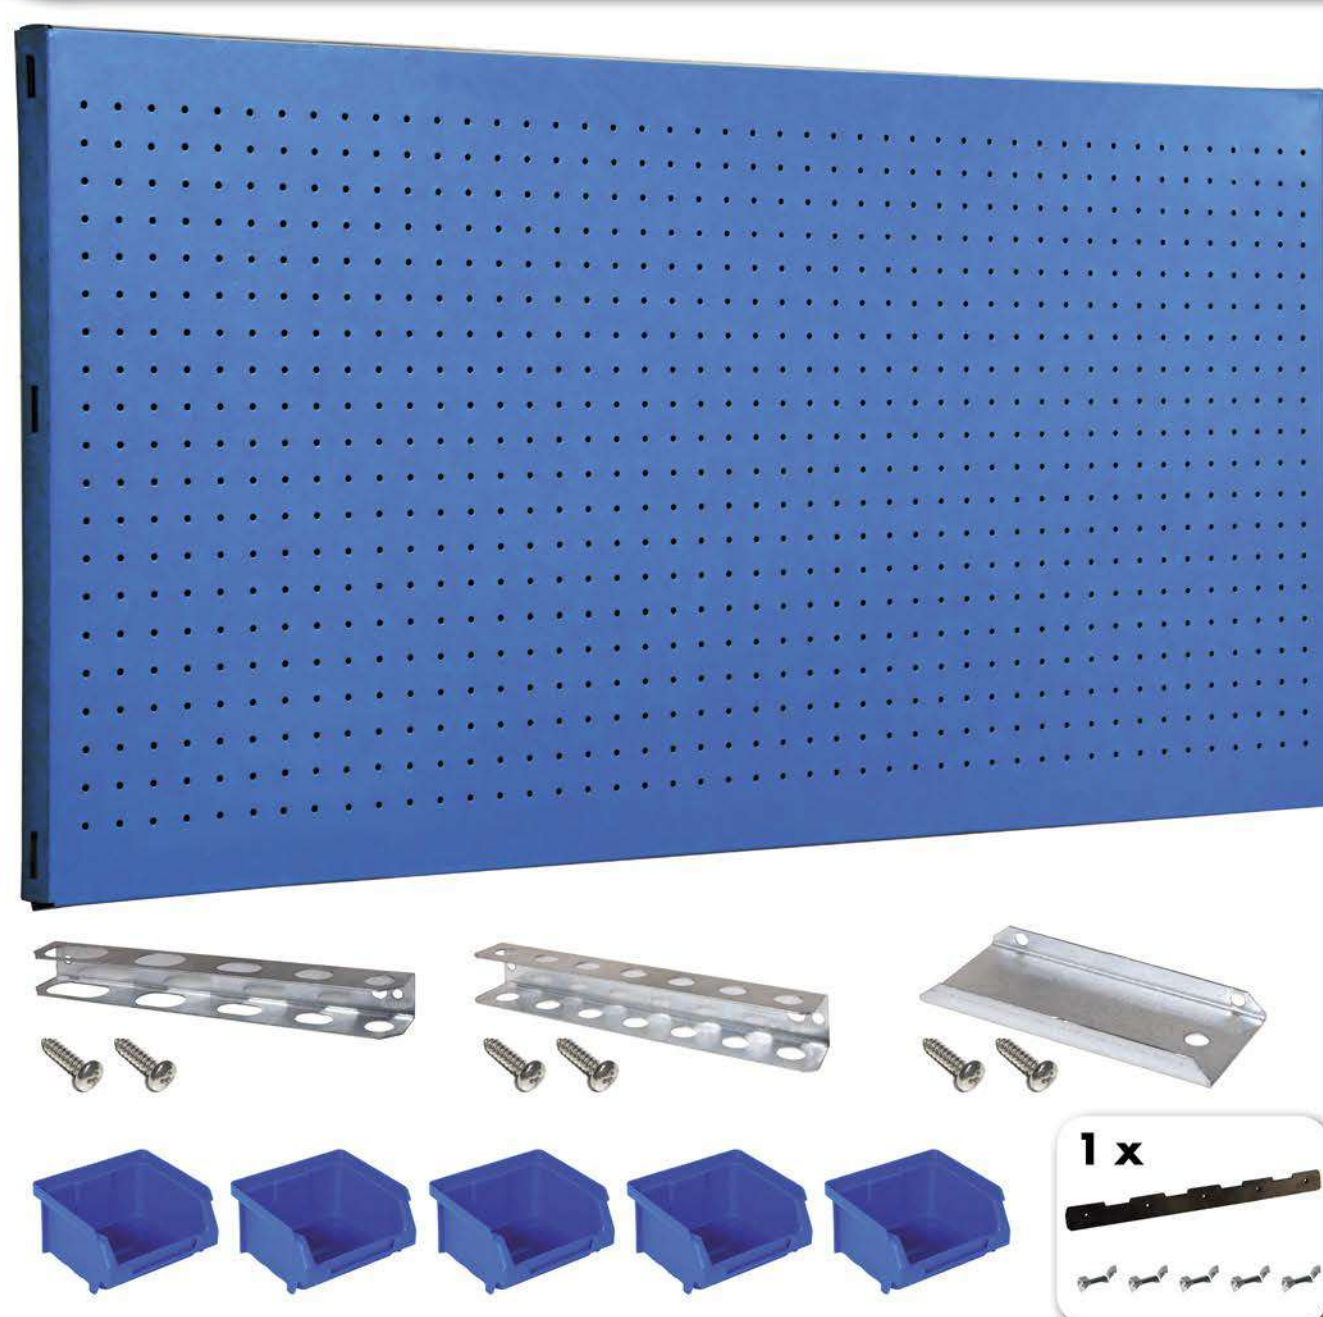

SIMONWORK PANELCLICK 1500

1 Panel perforado • Perforated shelf • Lochblech • Panneau perforé • Painel perfurado

2 KIT PANELCLICK + 8 HOOKS

3 KIT PANELCLICK + 14 HOOKS + 3 ACCESOR.

4 KIT PANELCLICK + 22 HOOKS + 3 ACCESOR.

5 KIT PANELCLICK + 22 HOOKS + 8 ACCESOR.

ACCESOR.