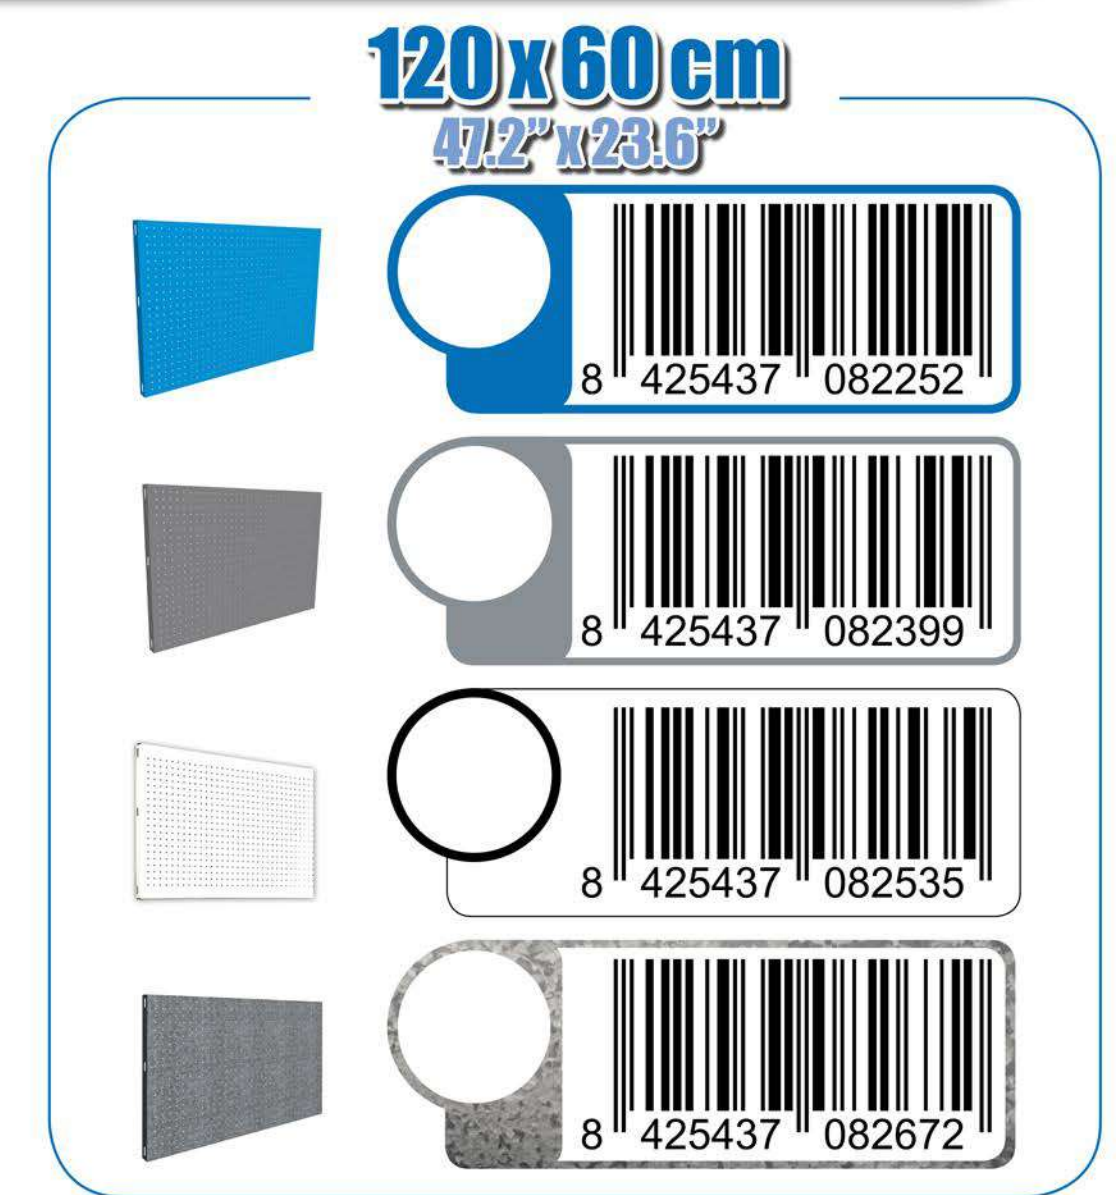

5 KIT PANELCLICK + 22 HOOKS + 8 ACCESOR.