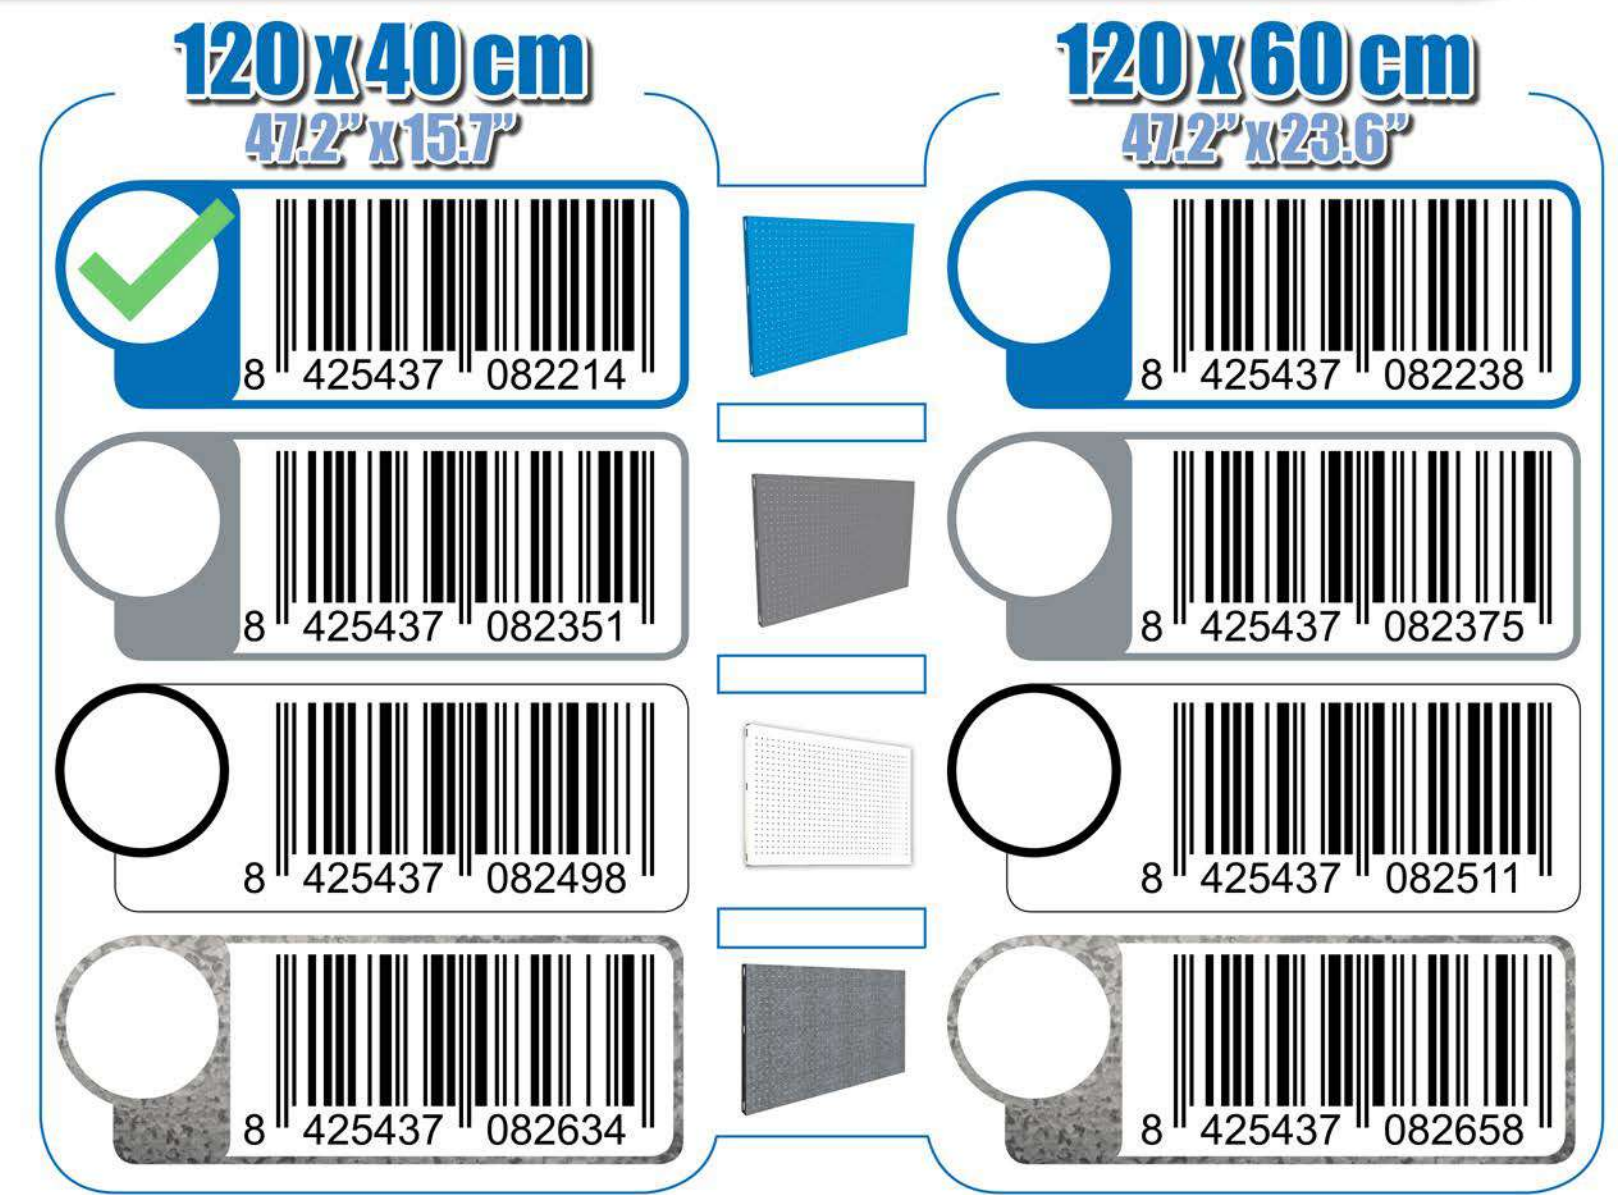

SIMONWORK PANELCLICK 1200

1 Panel perforado • Perforated shelf • Lochblech • Panneau perforé • Painel perfurado

2 KIT PANELCLICK + 8 HOOKS

3 KIT PANELCLICK + 14 HOOKS + 3 ACCESOR.

4 KIT PANELCLICK + 22 HOOKS + 3 ACCESOR.

5 KIT PANELCLICK + 22 HOOKS + 8 ACCESOR.

ACCESOR.