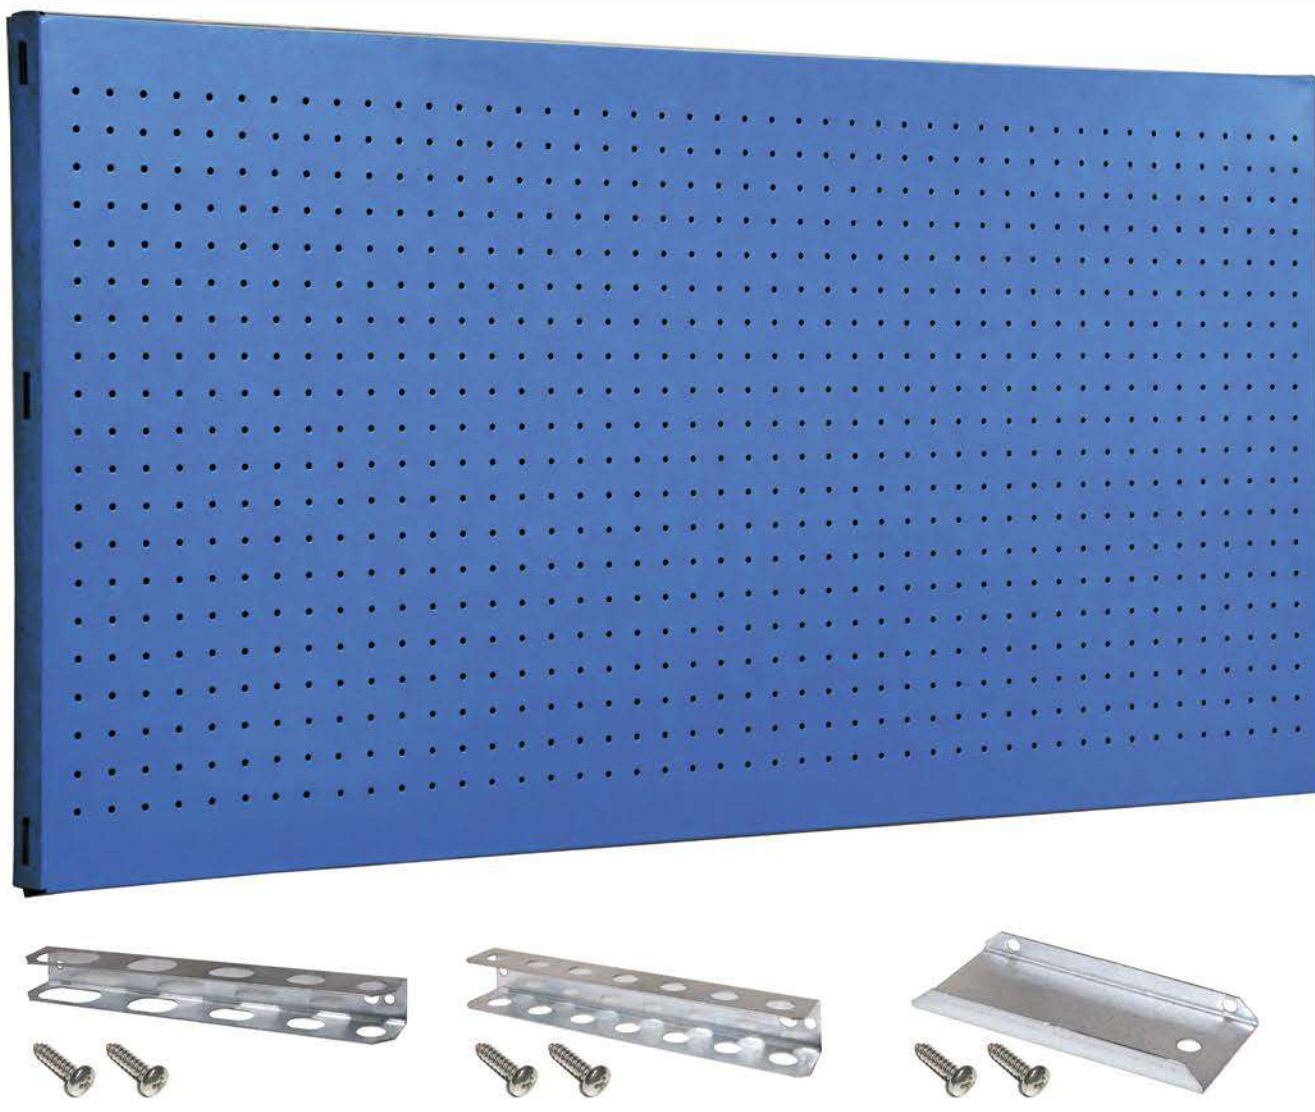

SIMONWORK PANELCLICK 1200

1 Panel perforado • Perforated shelf • Lochblech • Panneau perforé • Painel perfurado

2 KIT PANELCLICK + 8 HOOKS

3 KIT PANELCLICK + 14 HOOKS + 3 ACCESOR.

4 KIT PANELCLICK + 22 HOOKS + 3 ACCESOR.

5 KIT PANELCLICK + 22 HOOKS + 8 ACCESOR.

ACCESOR.