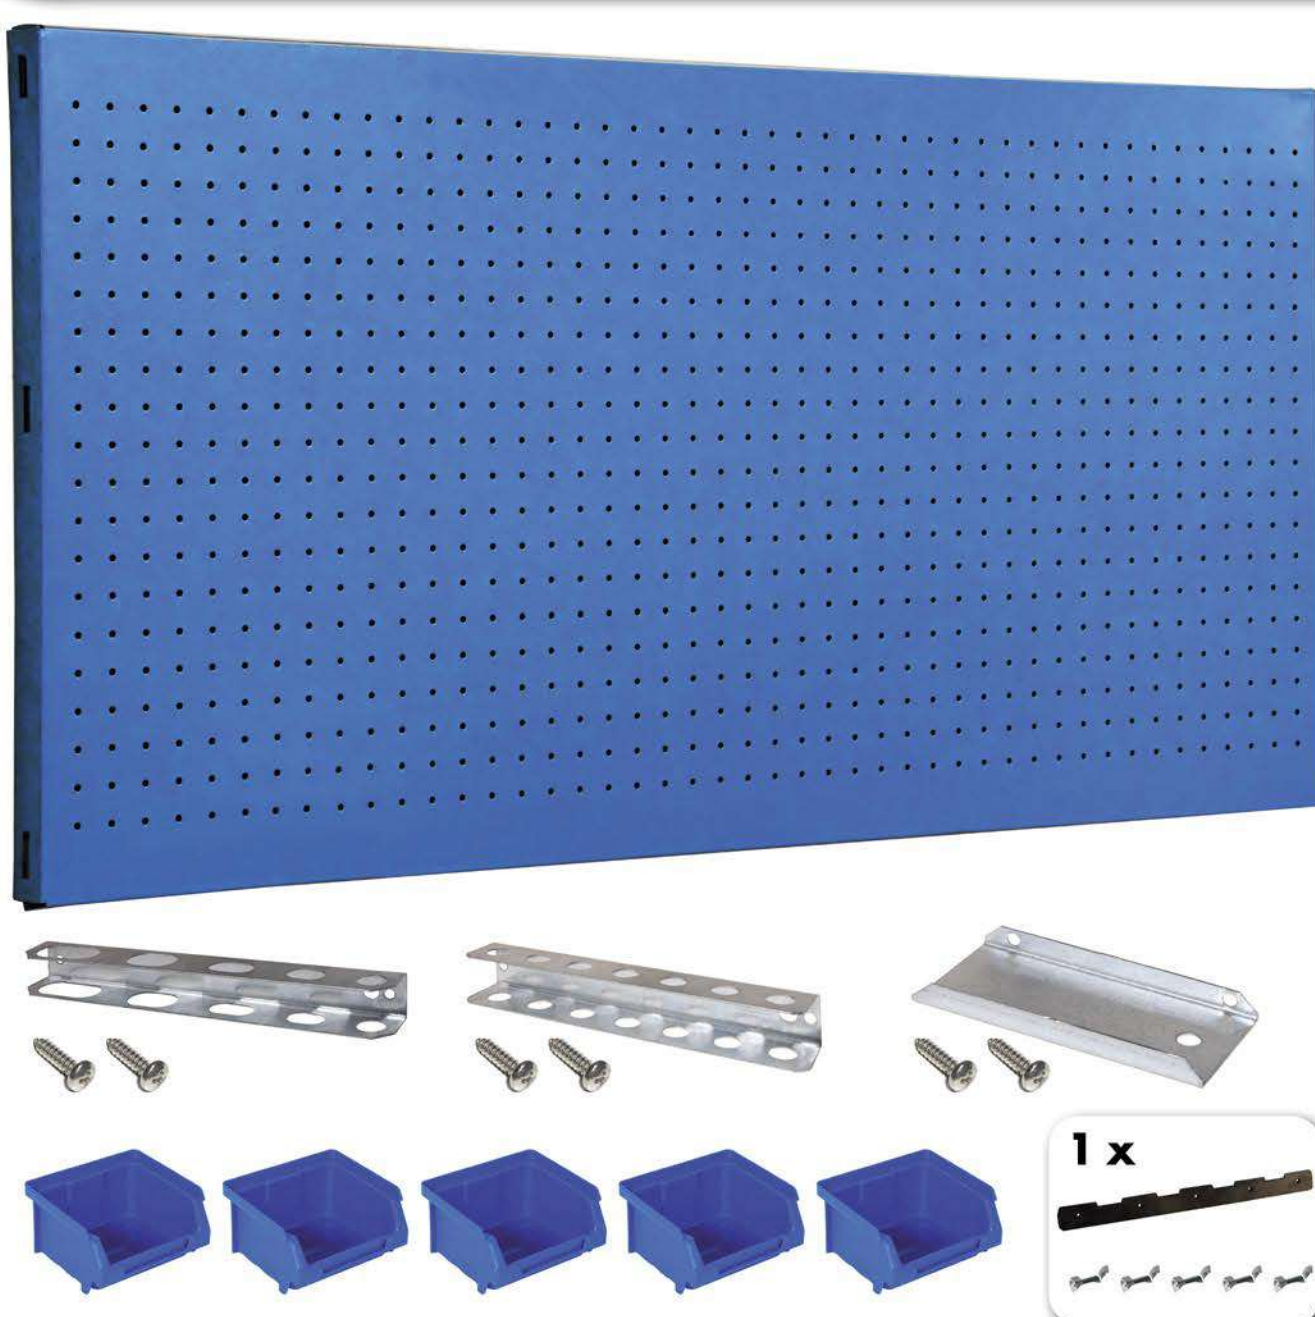

SIMONWORK PANELCLICK 1200

1 Panel perforado • Perforated shelf • Lochblech • Panneau perforé • Painel perfurado

2 KIT PANELCLICK + 8 HOOKS

3 KIT PANELCLICK + 14 HOOKS + 3 ACCESOR.

4 KIT PANELCLICK + 22 HOOKS + 3 ACCESOR.

5 KIT PANELCLICK + 22 HOOKS + 8 ACCESOR.

ACCESOR.