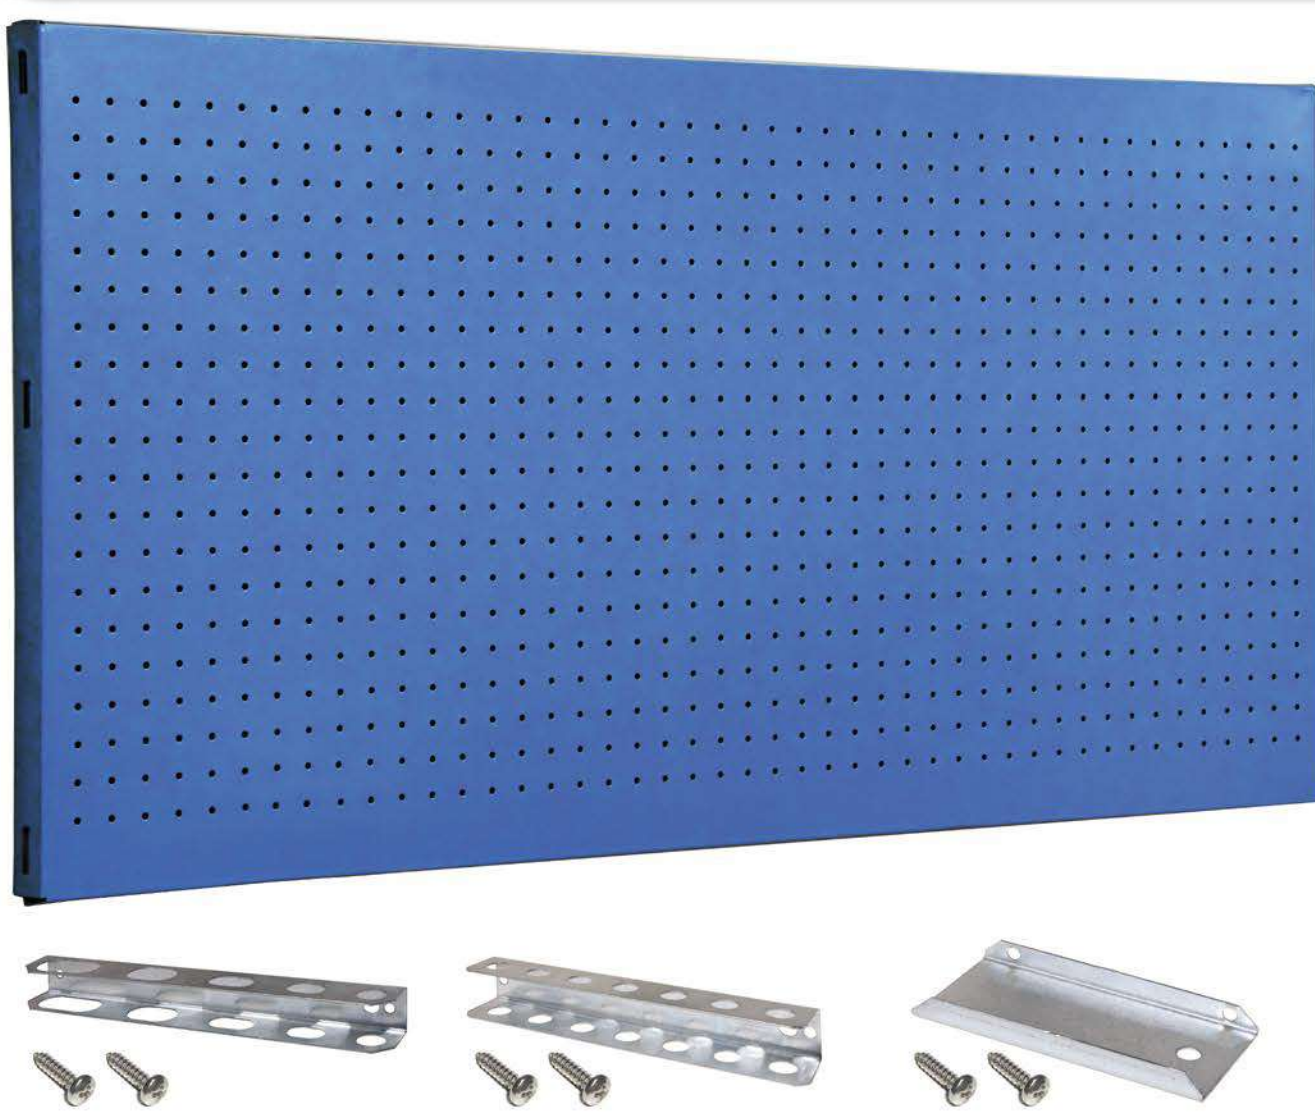

SIMONWORK PANELCLICK 1200

1 Panel perforado • Perforated shelf • Lochblech • Panneau perforé • Painel perfurado

2 KIT PANELCLICK + 8 HOOKS

3 KIT PANELCLICK + 14 HOOKS + 3 ACCESOR.

4 KIT PANELCLICK + 22 HOOKS + 3 ACCESOR.

5 KIT PANELCLICK + 22 HOOKS + 8 ACCESOR.

ACCESOR.