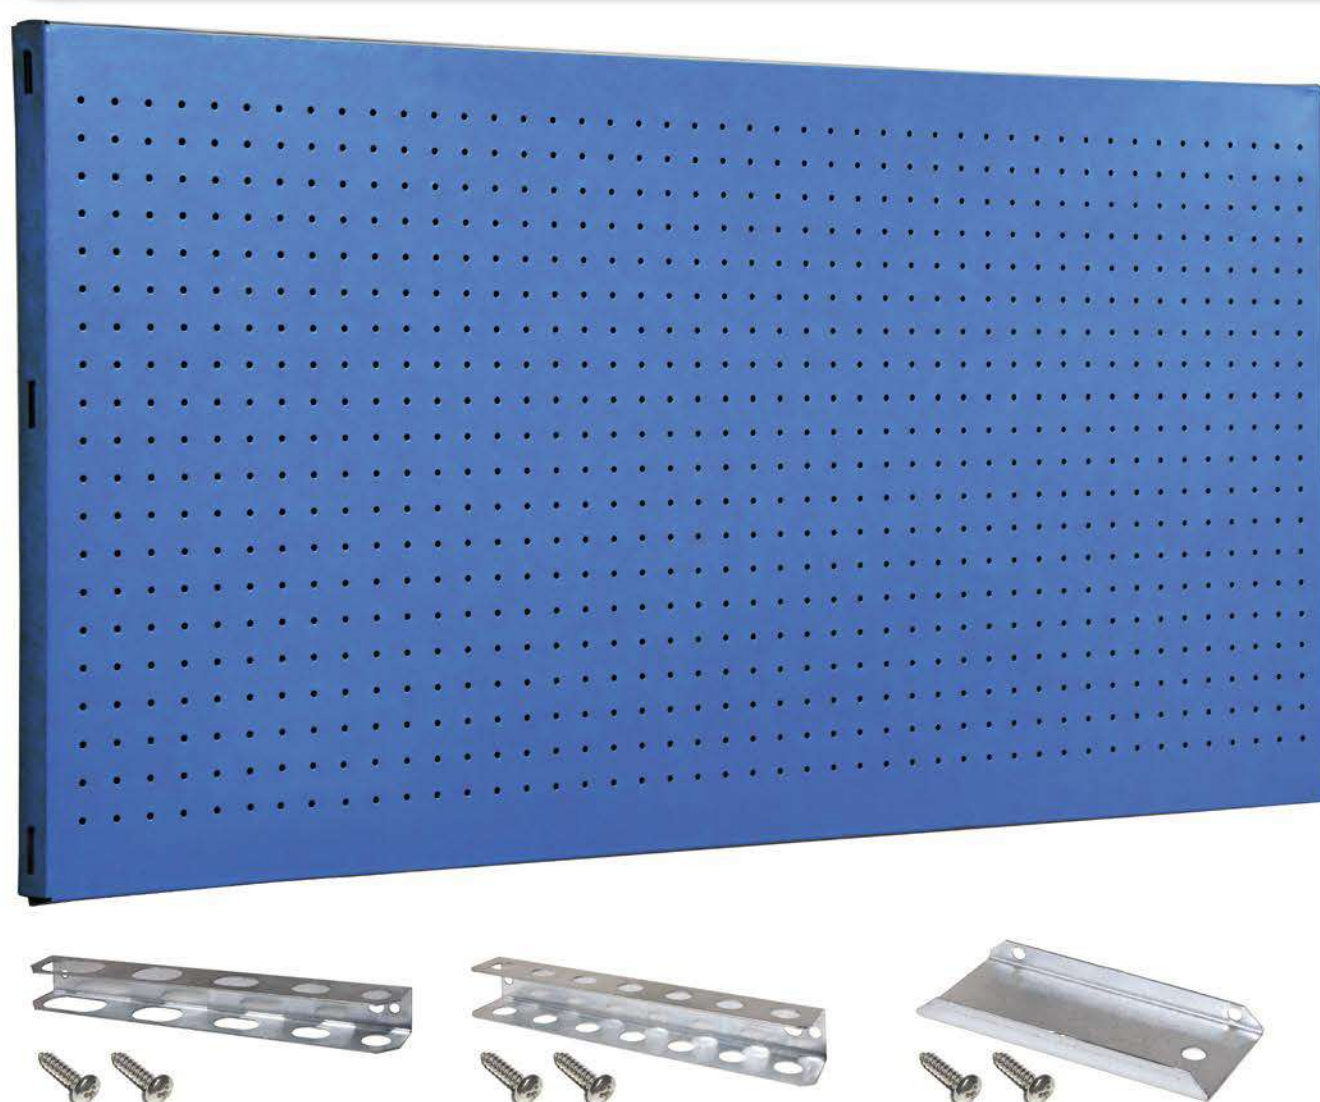

SIMONWORK PANELCLICK 1200

1 Panel perforado • Perforated shelf • Lochblech • Panneau perforé • Painel perfurado

2 KIT PANELCLICK + 8 HOOKS

3 KIT PANELCLICK + 14 HOOKS + 3 ACCESOR.

4 KIT PANELCLICK + 22 HOOKS + 3 ACCESOR.

5 KIT PANELCLICK + 22 HOOKS + 8 ACCESOR.

ACCESOR.