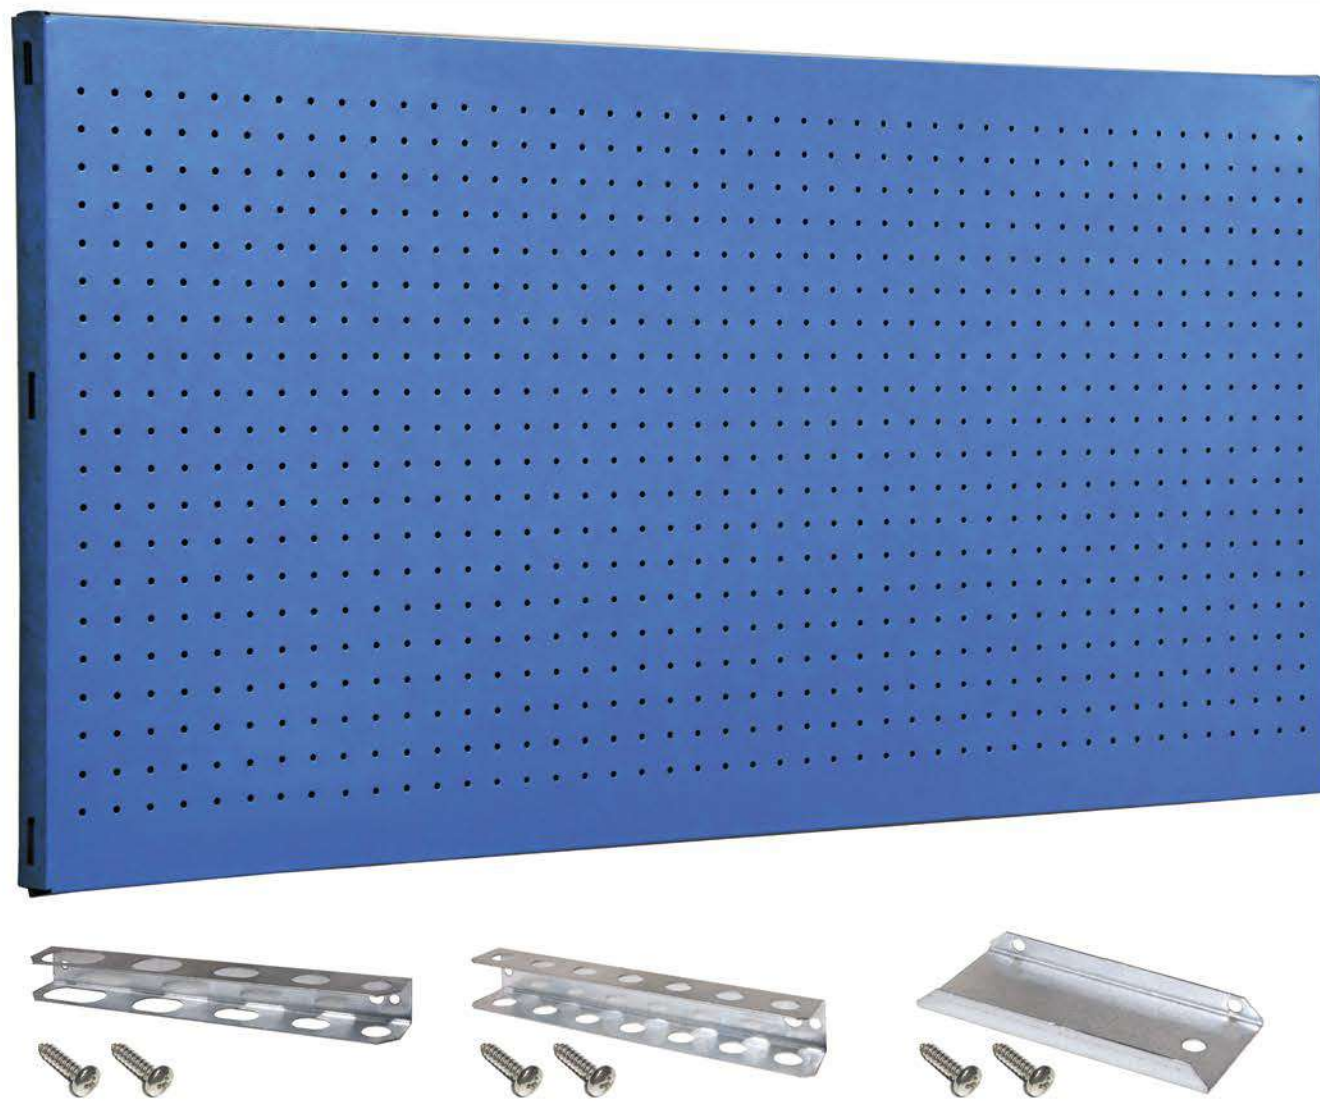

SIMONWORK PANELCLICK 1200

1 Panel perforado • Perforated shelf • Lochblech • Panneau perforé • Painel perfurado

2 KIT PANELCLICK + 8 HOOKS

3 KIT PANELCLICK + 14 HOOKS + 3 ACCESOR.

4 KIT PANELCLICK + 22 HOOKS + 3 ACCESOR.

5 KIT PANELCLICK + 22 HOOKS + 8 ACCESOR.

ACCESOR.