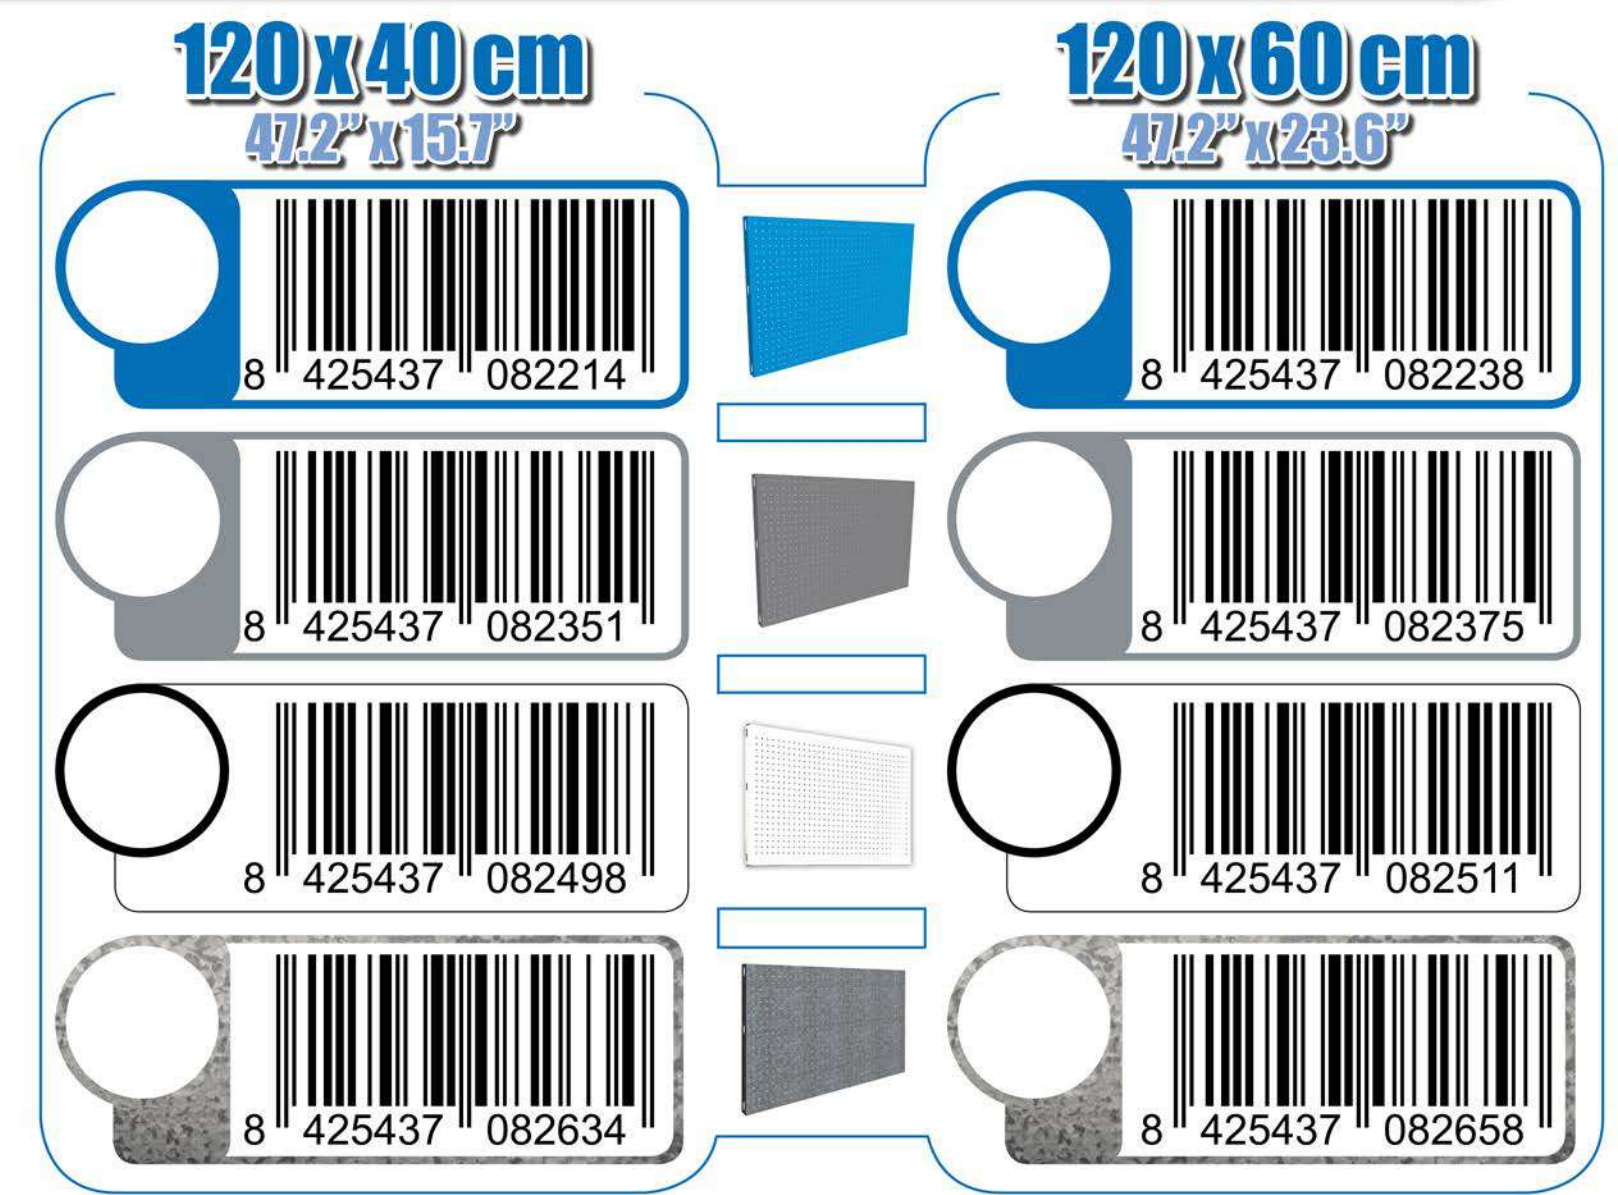

SIMONWORK PANELCLICK 1200

1 Panel perforado • Perforated shelf • Lochblech • Panneau perforé • Painel perfurado

2 KIT PANELCLICK + 8 HOOKS

3 KIT PANELCLICK + 14 HOOKS + 3 ACCESOR.

4 KIT PANELCLICK + 22 HOOKS + 3 ACCESOR.

5 KIT PANELCLICK + 22 HOOKS + 8 ACCESOR.

ACCESOR.