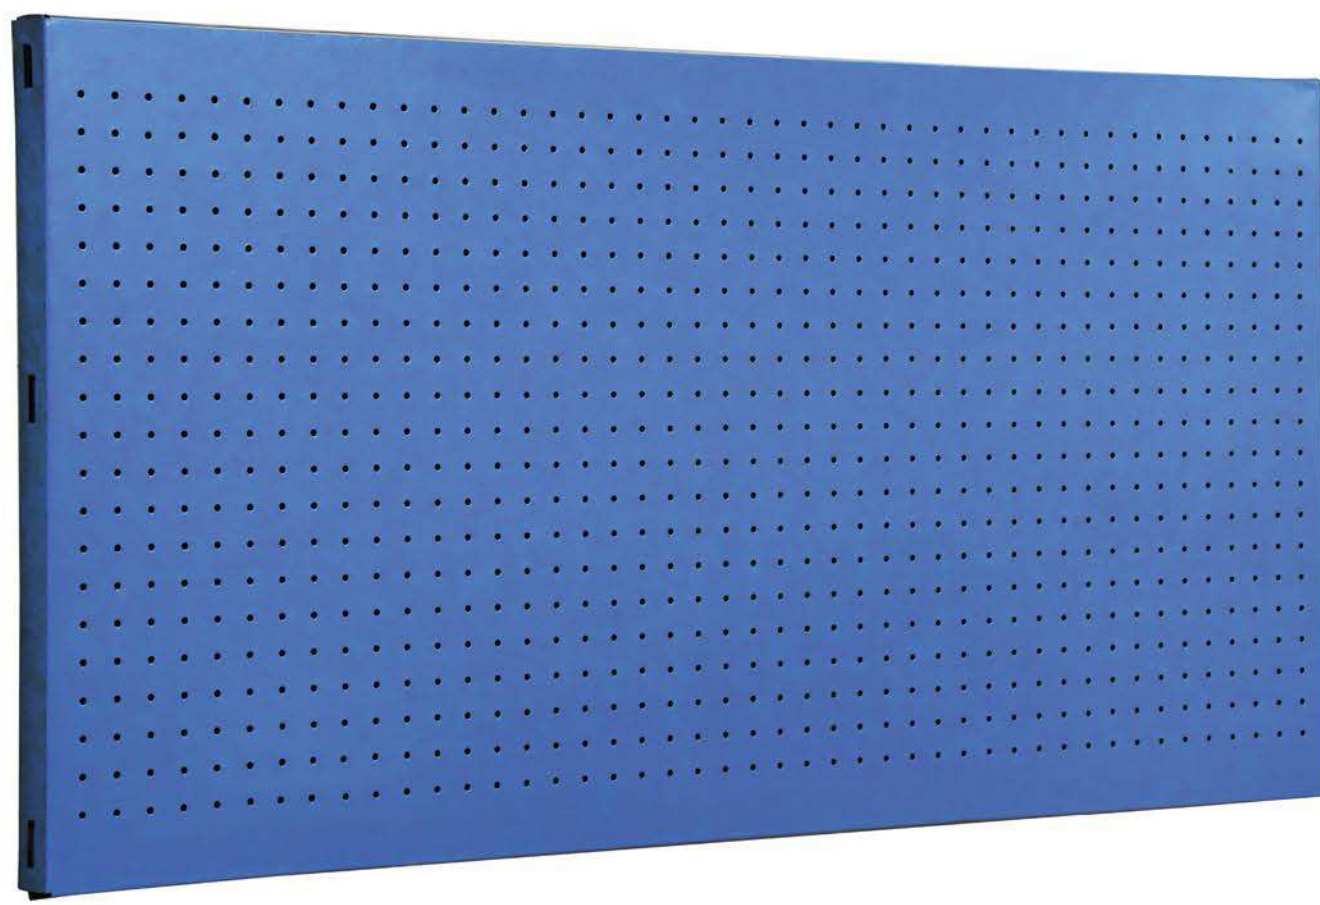

SIMONWORK PANELCLICK 1200

1 Panel perforado • Perforated shelf • Lochblech • Panneau perforé • Painel perfurado

2 KIT PANELCLICK + 8 HOOKS

3 KIT PANELCLICK + 14 HOOKS + 3 ACCESOR.

4 KIT PANELCLICK + 22 HOOKS + 3 ACCESOR.

5 KIT PANELCLICK + 22 HOOKS + 8 ACCESOR.

ACCESOR.