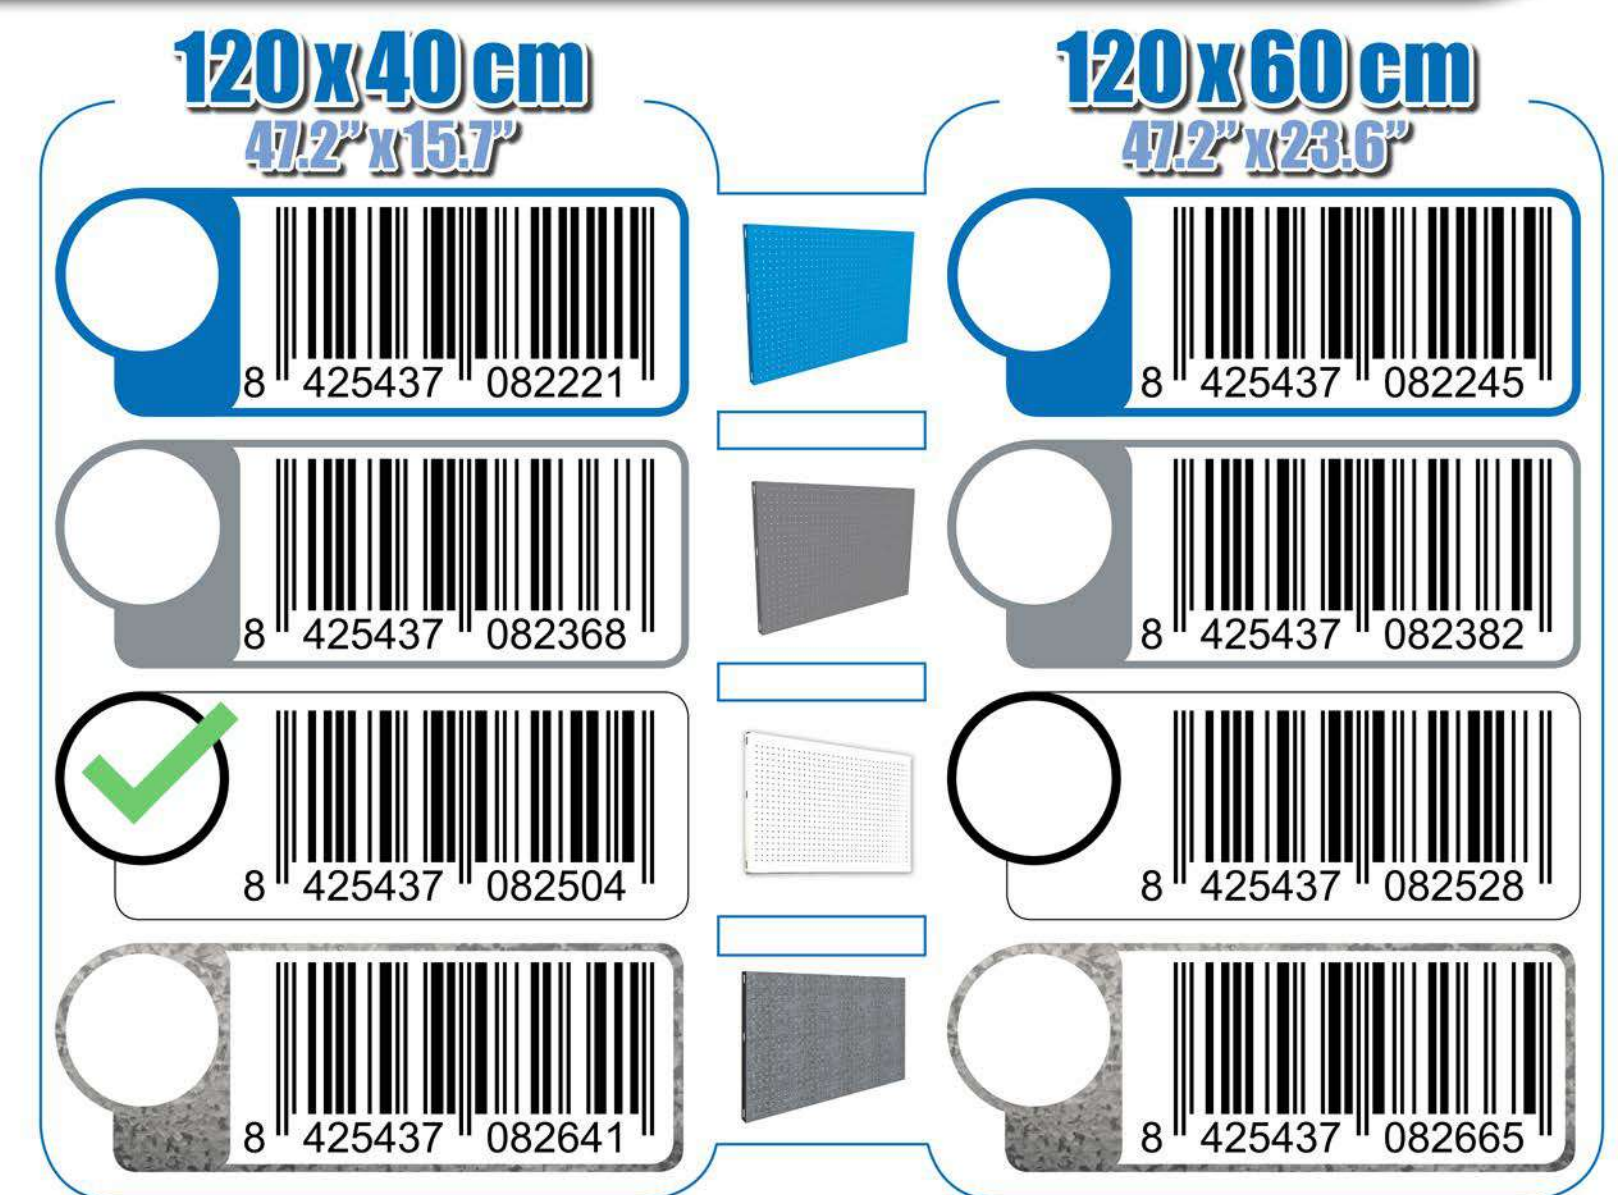

SIMONWORK PANELCLICK 1200

1 Panel perforado • Perforated shelf • Lochblech • Panneau perforé • Painel perfurado

2 KIT PANELCLICK + 8 HOOKS

3 KIT PANELCLICK + 14 HOOKS + 3 ACCESOR.

4 KIT PANELCLICK + 22 HOOKS + 3 ACCESOR.

5 KIT PANELCLICK + 22 HOOKS + 8 ACCESOR.

ACCESOR.