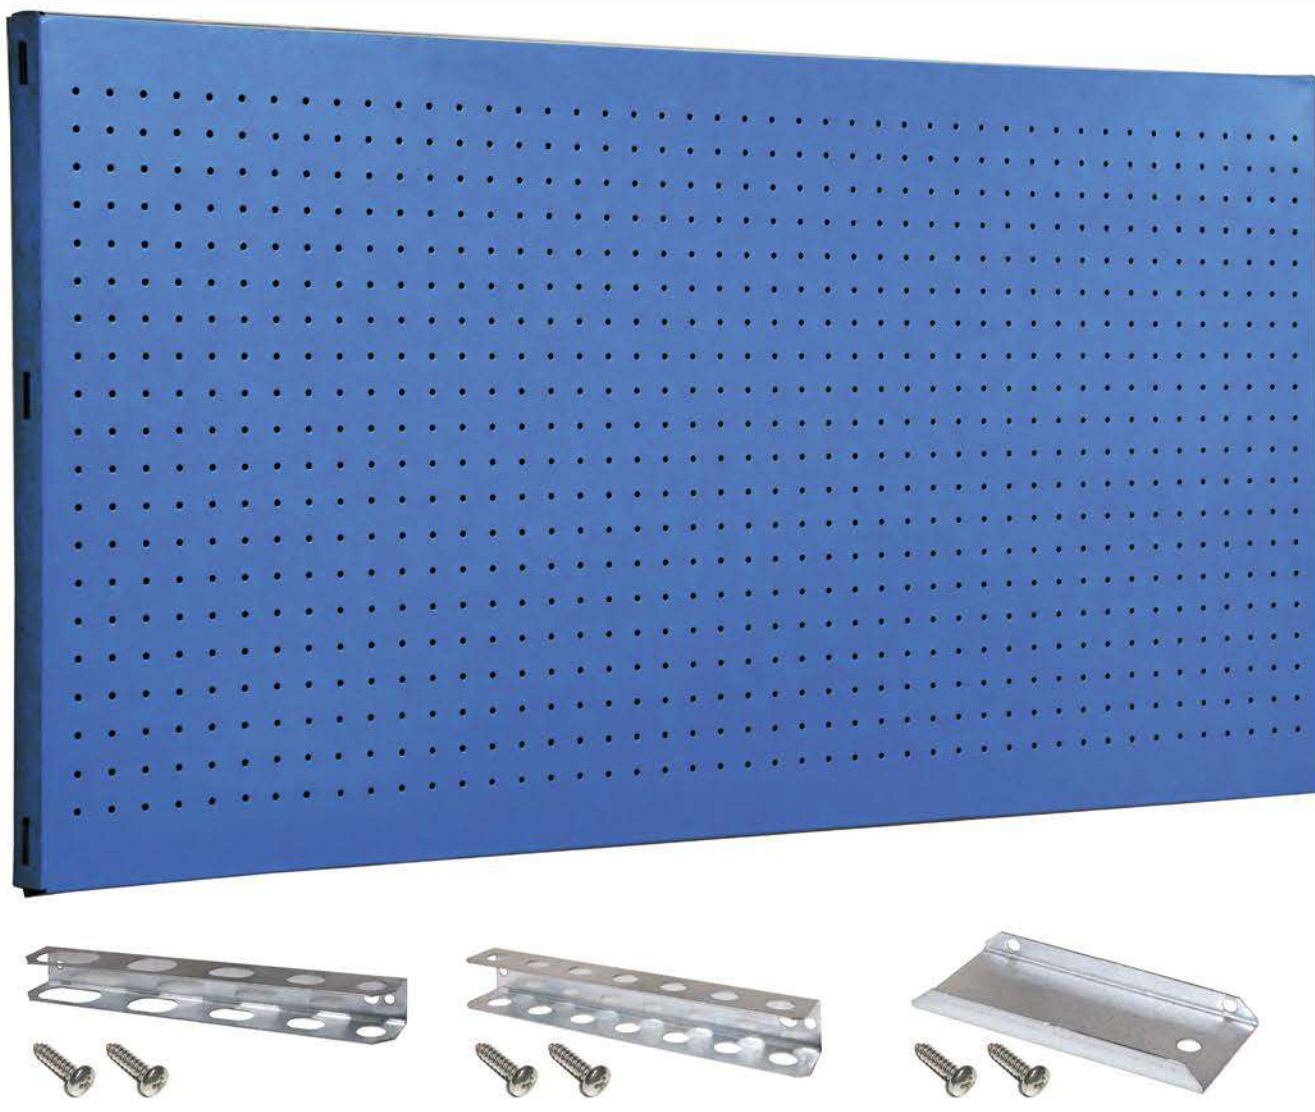

# SIMONWORK PANELCLICK 1200

## 1 Panel perforado • Perforated shelf • Lochblech • Panneau perforé • Painel perfurado

## 2 KIT PANELCLICK + 8 HOOKS

## 3 KIT PANELCLICK + 14 HOOKS + 3 ACCESOR.