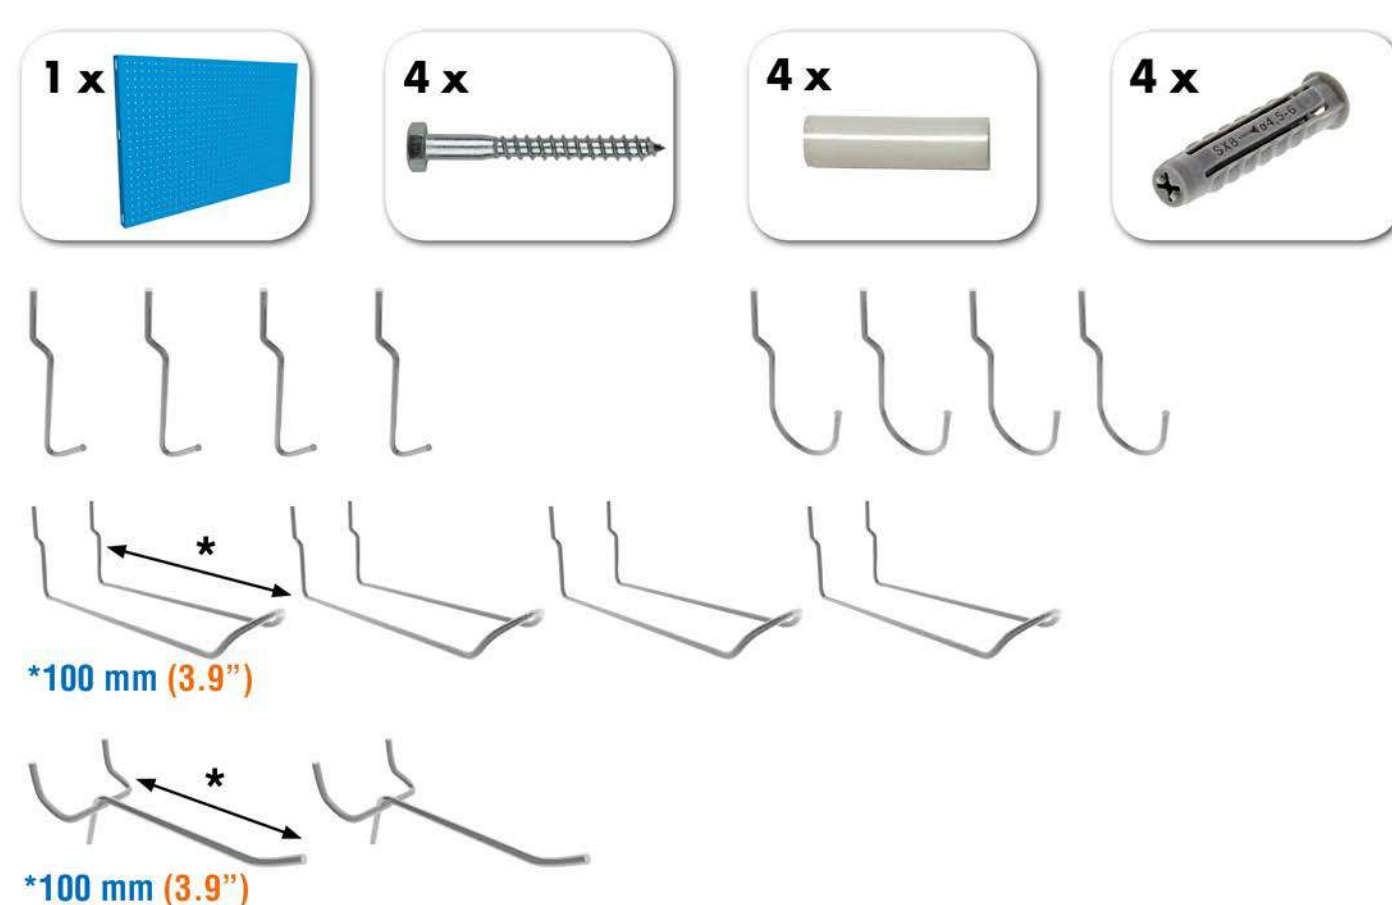

SIMONWORK PANELCLICK 1200

1 Panel perforado • Perforated shelf • Lochblech • Panneau perforé • Painel perfurado

2 KIT PANELCLICK + 8 HOOKS

3 KIT PANELCLICK + 14 HOOKS + 3 ACCESOR.

4 KIT PANELCLICK + 22 HOOKS + 3 ACCESOR.

5 KIT PANELCLICK + 22 HOOKS + 8 ACCESOR.

ACCESOR.