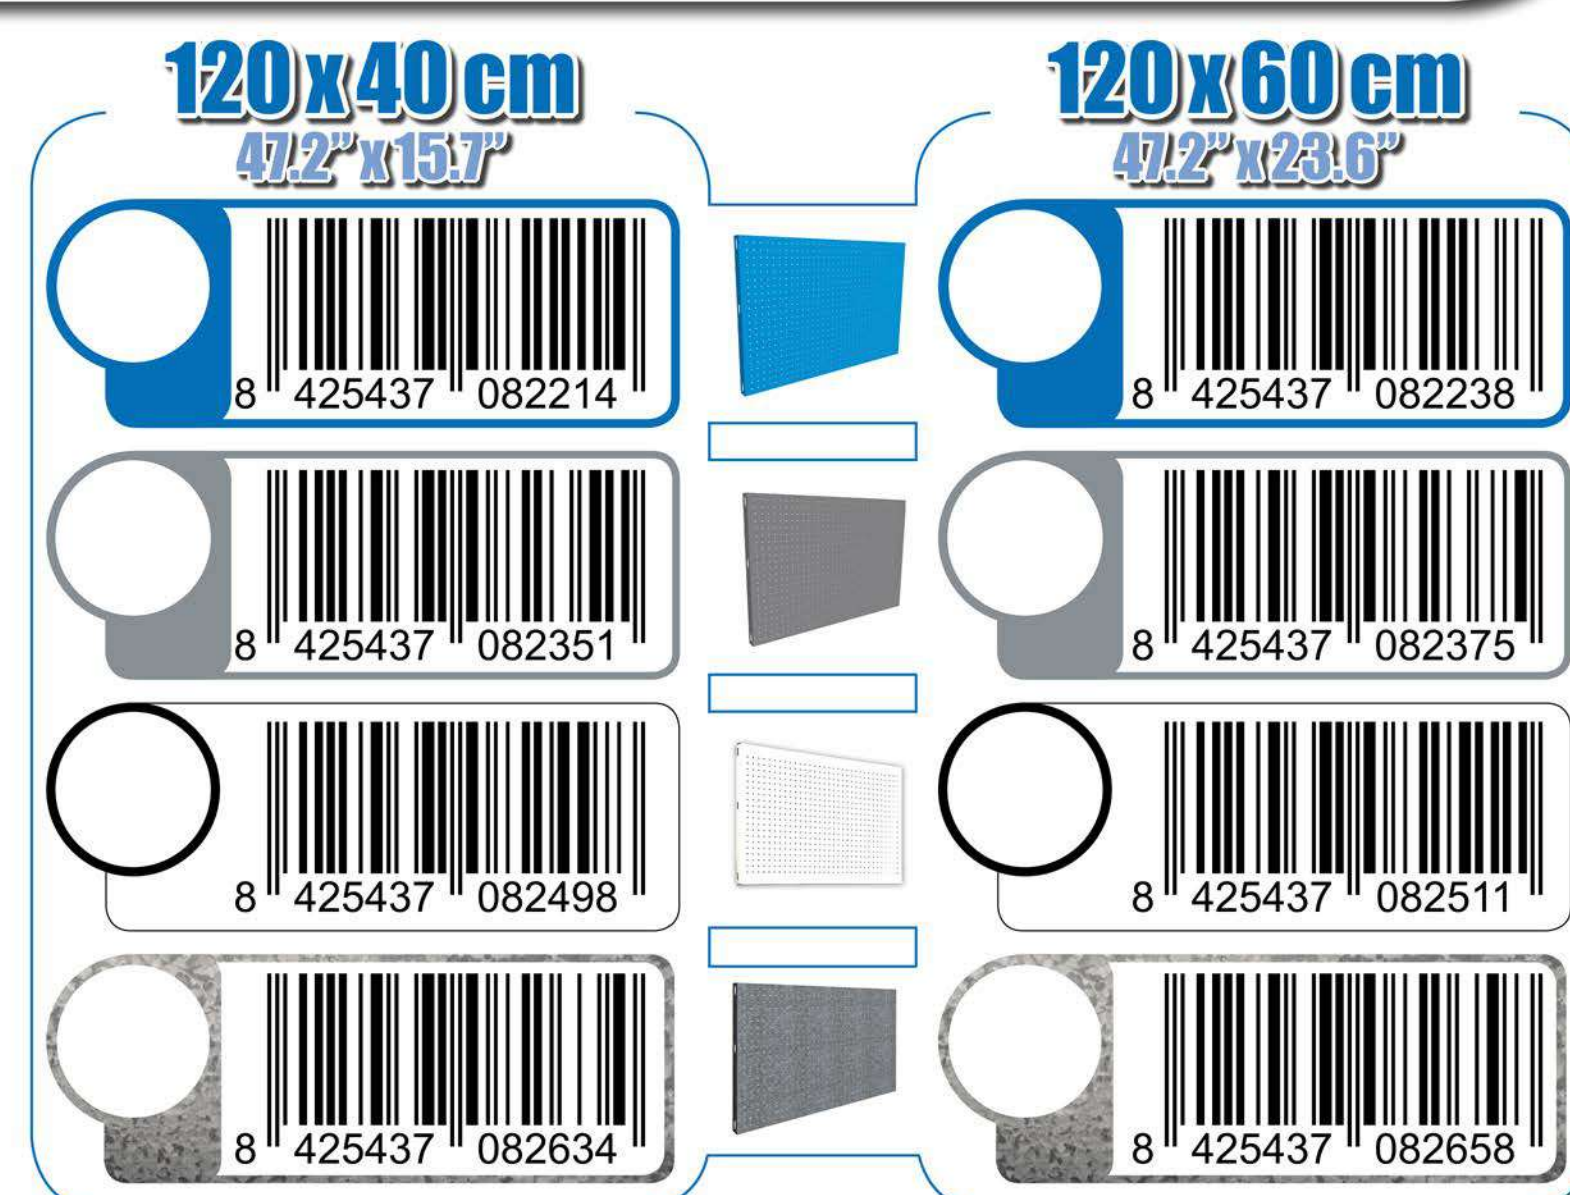

SIMONWORK PANELCLICK 1200

1 Panel perforado • Perforated shelf • Lochblech • Panneau perforé • Painel perfurado

2 KIT PANELCLICK + 8 HOOKS

3 KIT PANELCLICK + 14 HOOKS + 3 ACCESOR.

4 KIT PANELCLICK + 22 HOOKS + 3 ACCESOR.

5 KIT PANELCLICK + 22 HOOKS + 8 ACCESOR.

ACCESOR.