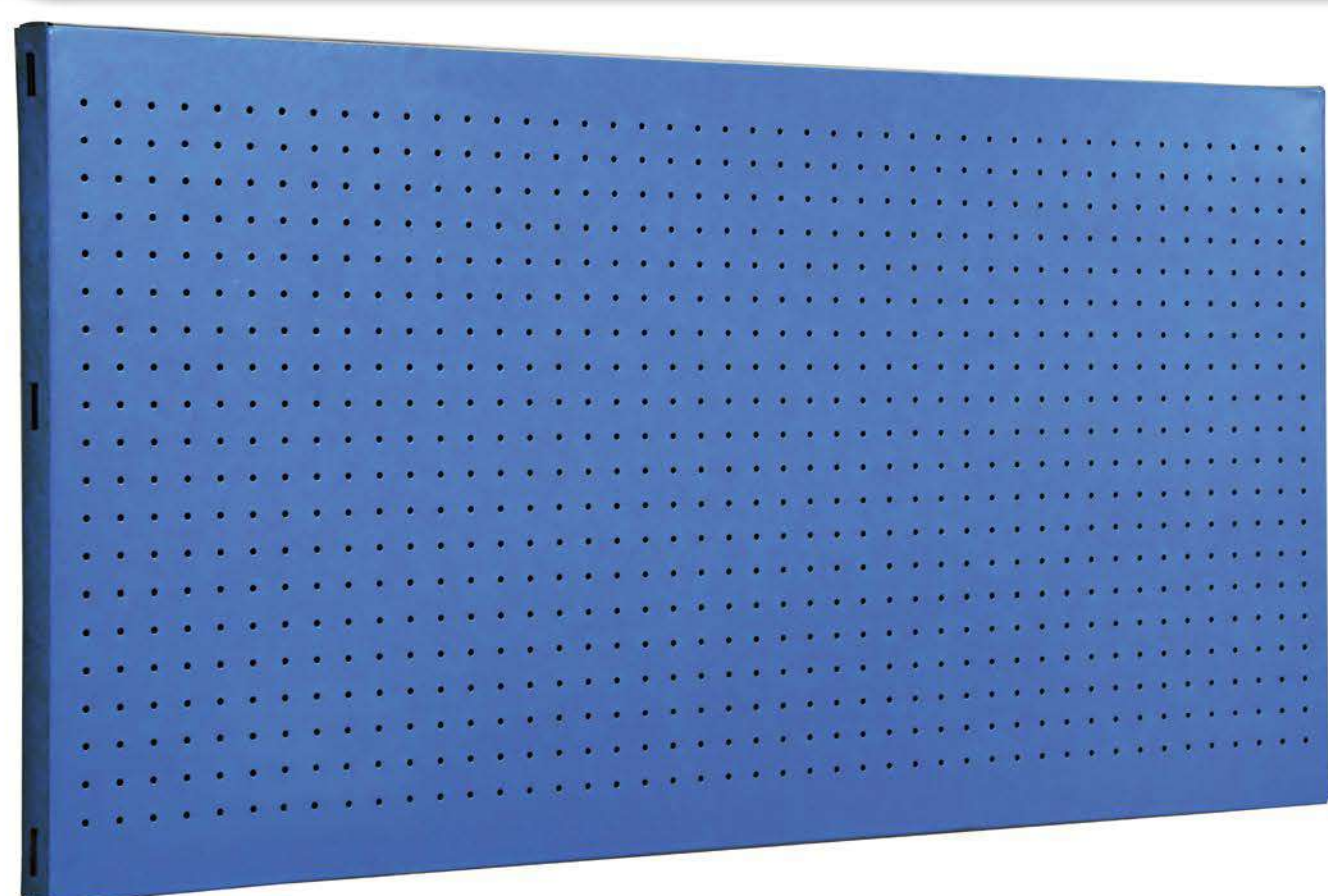

SIMONWORK PANELCLICK 1200

1 Panel perforado • Perforated shelf • Lochblech • Panneau perforé • Painel perfurado

2 KIT PANELCLICK + 8 HOOKS

3 KIT PANELCLICK + 14 HOOKS + 3 ACCESOR.

4 KIT PANELCLICK + 22 HOOKS + 3 ACCESOR.

5 KIT PANELCLICK + 22 HOOKS + 8 ACCESOR.

ACCESOR.