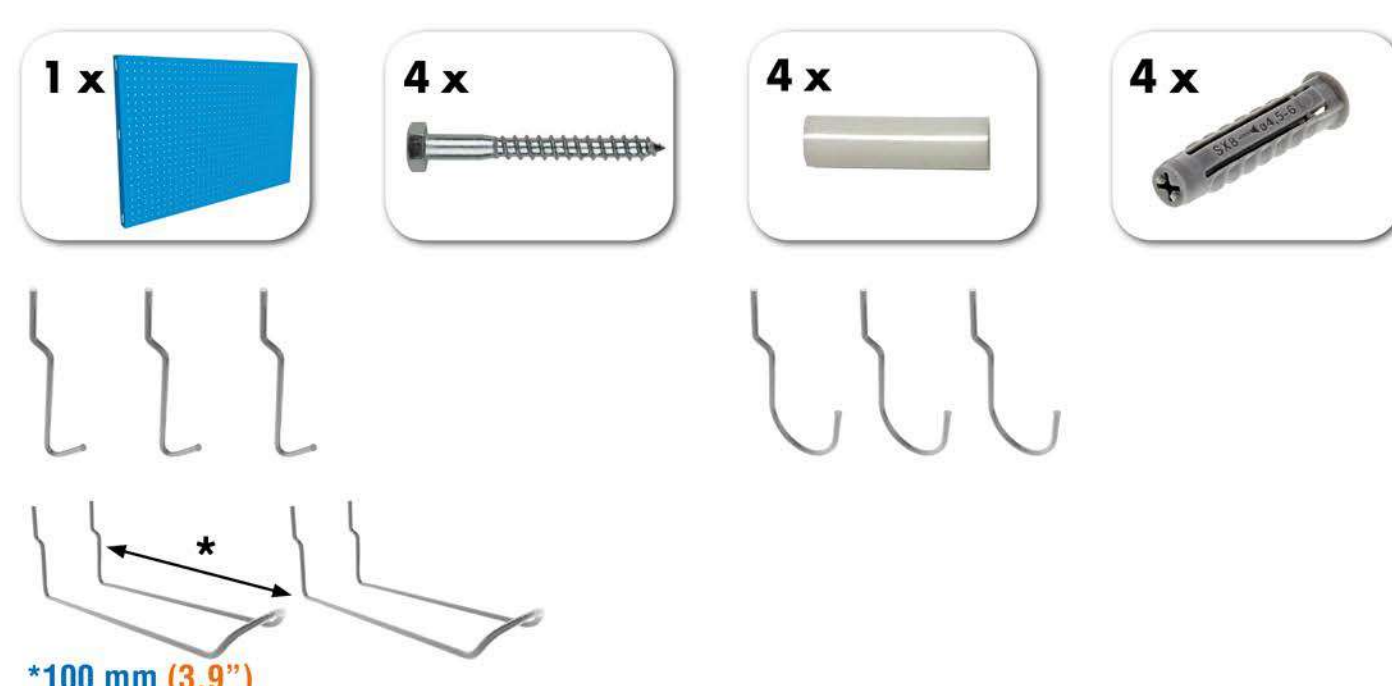

SIMONWORK PANELCLICK 1200

1 Panel perforado • Perforated shelf • Lochblech • Panneau perforé • Painel perfurado

2 KIT PANELCLICK + 8 HOOKS

3 KIT PANELCLICK + 14 HOOKS + 3 ACCESOR.

4 KIT PANELCLICK + 22 HOOKS + 3 ACCESOR.

5 KIT PANELCLICK + 22 HOOKS + 8 ACCESOR.

ACCESOR.