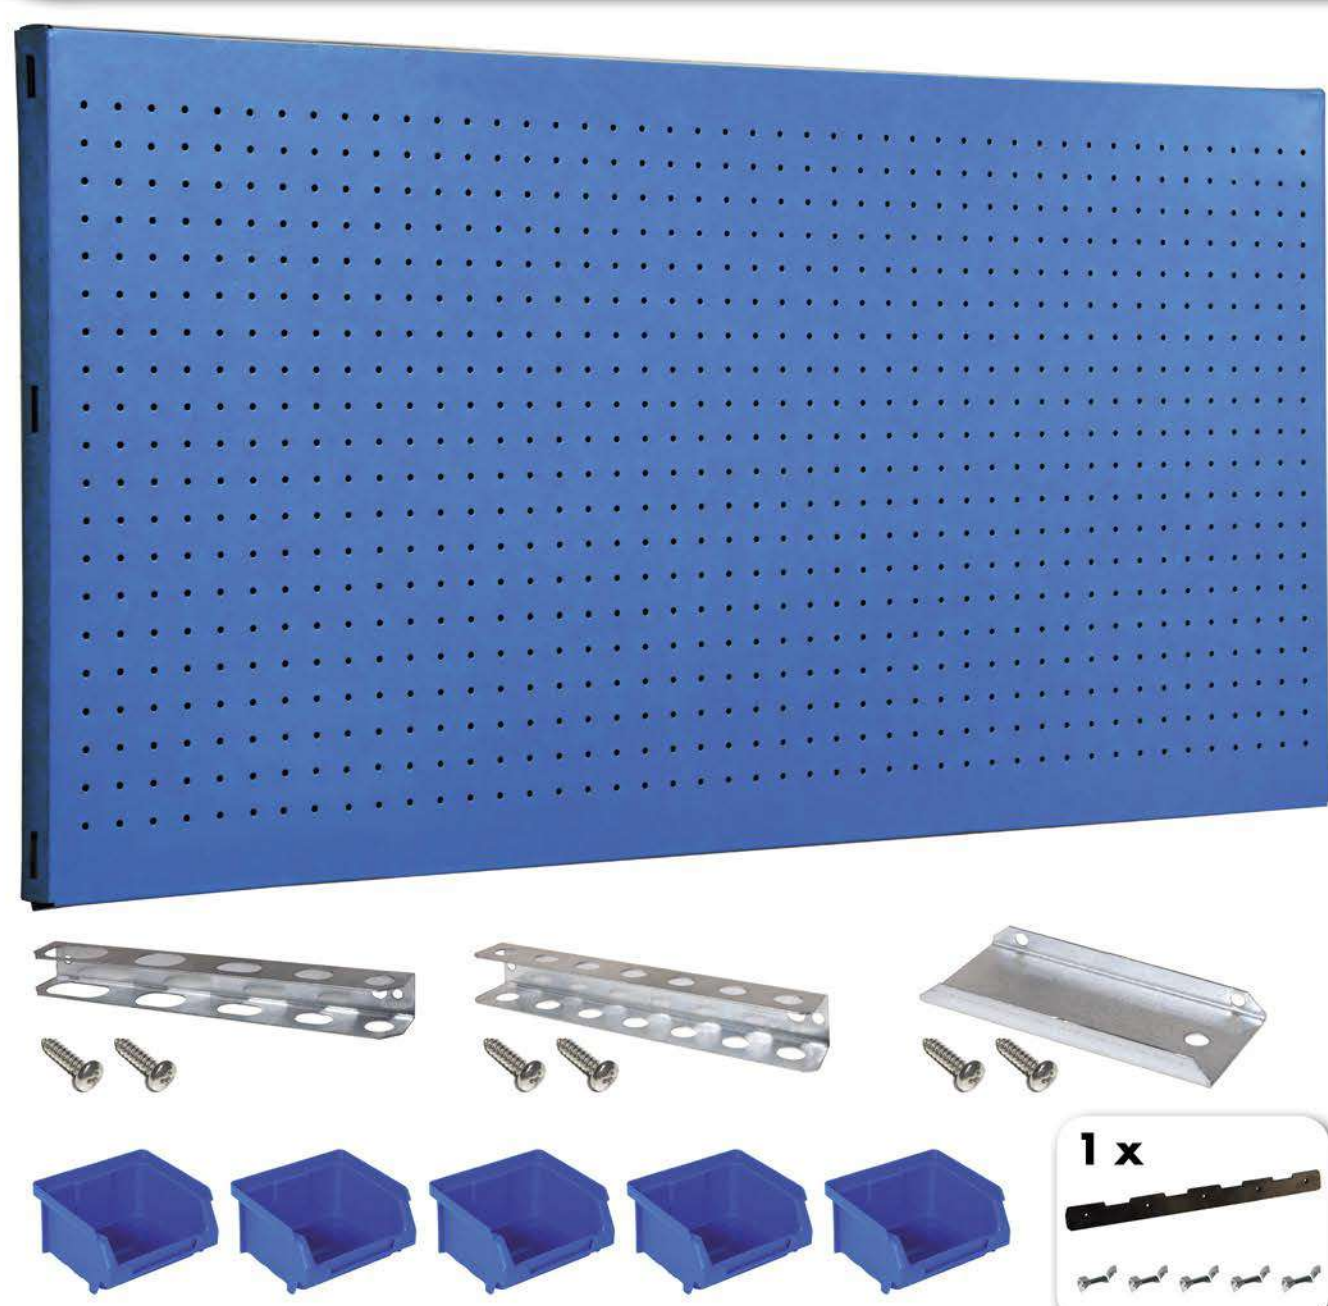

SIMONWORK PANELCLICK 1200

1 Panel perforado • Perforated shelf • Lochblech • Panneau perforé • Painel perfurado

2 KIT PANELCLICK + 8 HOOKS

3 KIT PANELCLICK + 14 HOOKS + 3 ACCESOR.

4 KIT PANELCLICK + 22 HOOKS + 3 ACCESOR.

5 KIT PANELCLICK + 22 HOOKS + 8 ACCESOR.

ACCESOR.