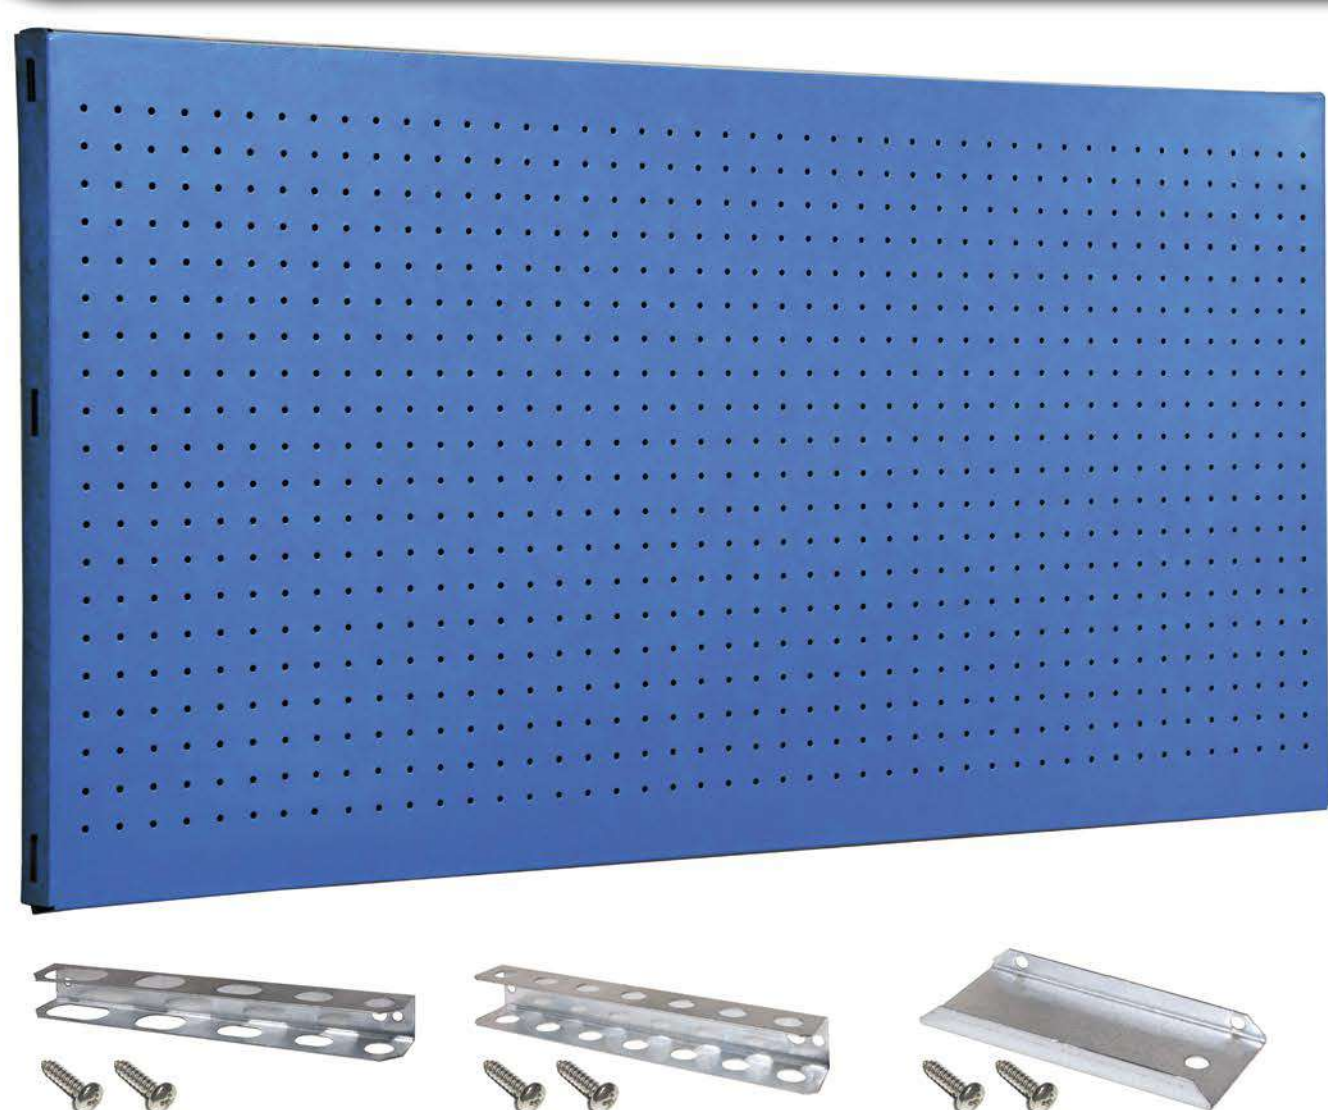

SIMONWORK PANELCLICK 1200

1 Panel perforado • Perforated shelf • Lochblech • Panneau perforé • Painel perfurado

2 KIT PANELCLICK + 8 HOOKS

3 KIT PANELCLICK + 14 HOOKS + 3 ACCESOR.

4 KIT PANELCLICK + 22 HOOKS + 3 ACCESOR.

5 KIT PANELCLICK + 22 HOOKS + 8 ACCESOR.

ACCESOR.