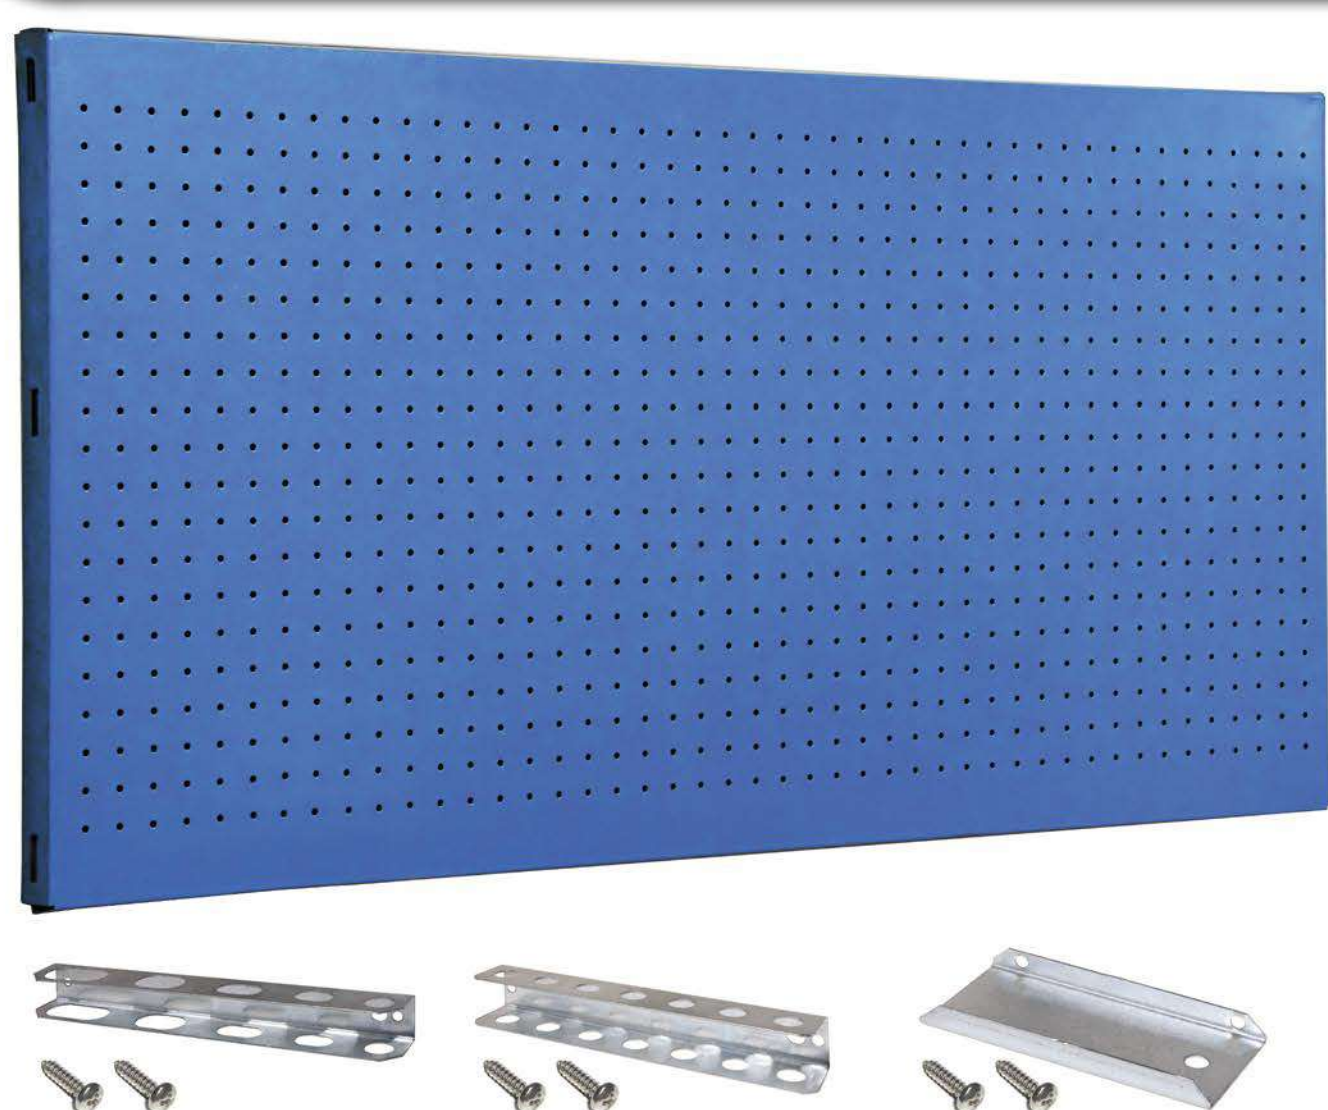

SIMONWORK PANELCLICK 1200

1 Panel perforado • Perforated shelf • Lochblech • Panneau perforé • Painel perfurado

2 KIT PANELCLICK + 8 HOOKS

3 KIT PANELCLICK + 14 HOOKS + 3 ACCESOR.

4 KIT PANELCLICK + 22 HOOKS + 3 ACCESOR.

5 KIT PANELCLICK + 22 HOOKS + 8 ACCESOR.

ACCESOR.