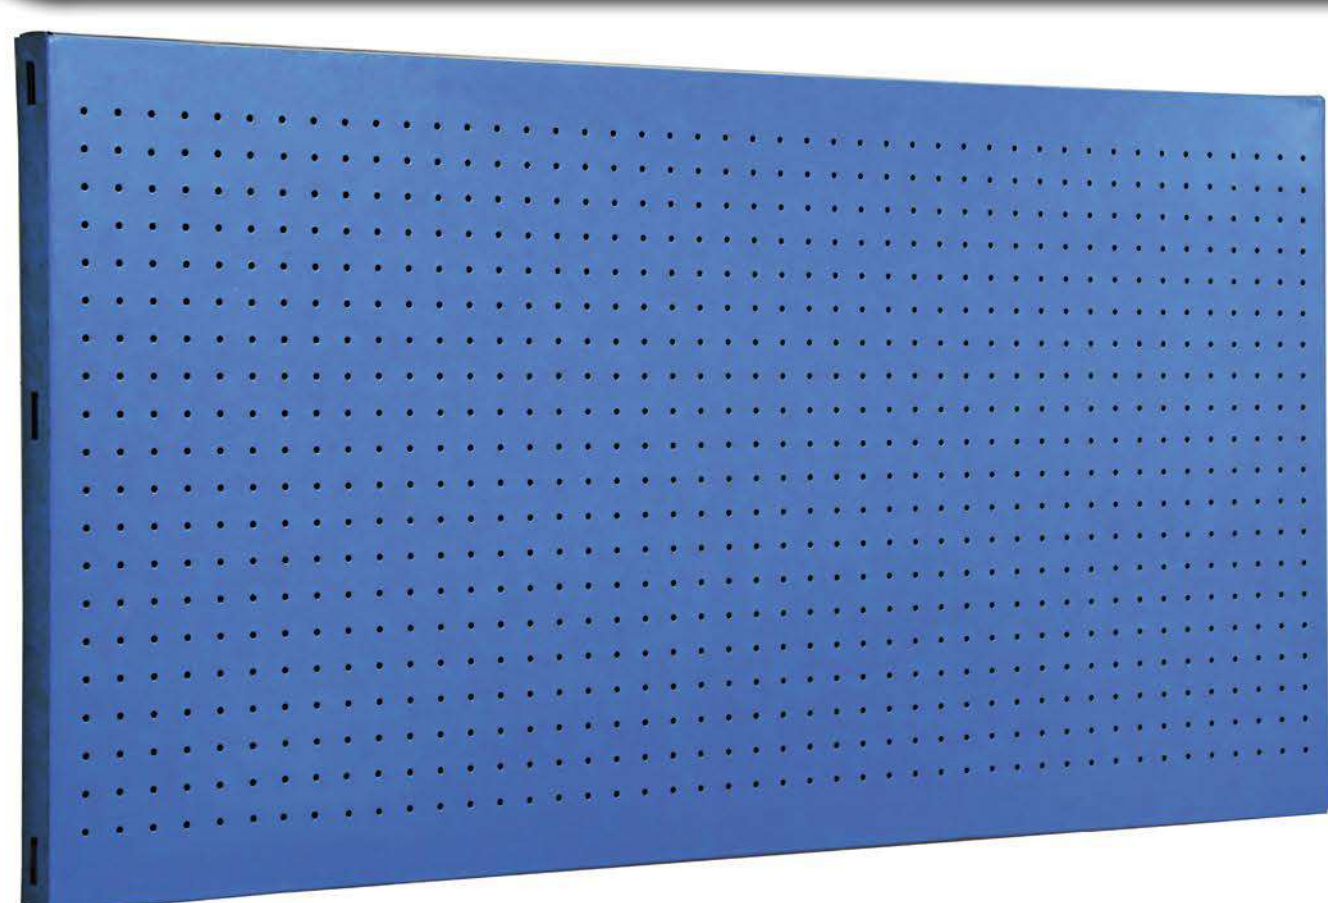

SIMONWORK PANELCLICK 1200

1 Panel perforado • Perforated shelf • Lochblech • Panneau perforé • Painel perfurado

2 KIT PANELCLICK + 8 HOOKS

3 KIT PANELCLICK + 14 HOOKS + 3 ACCESOR.

4 KIT PANELCLICK + 22 HOOKS + 3 ACCESOR.

5 KIT PANELCLICK + 22 HOOKS + 8 ACCESOR.

ACCESOR.