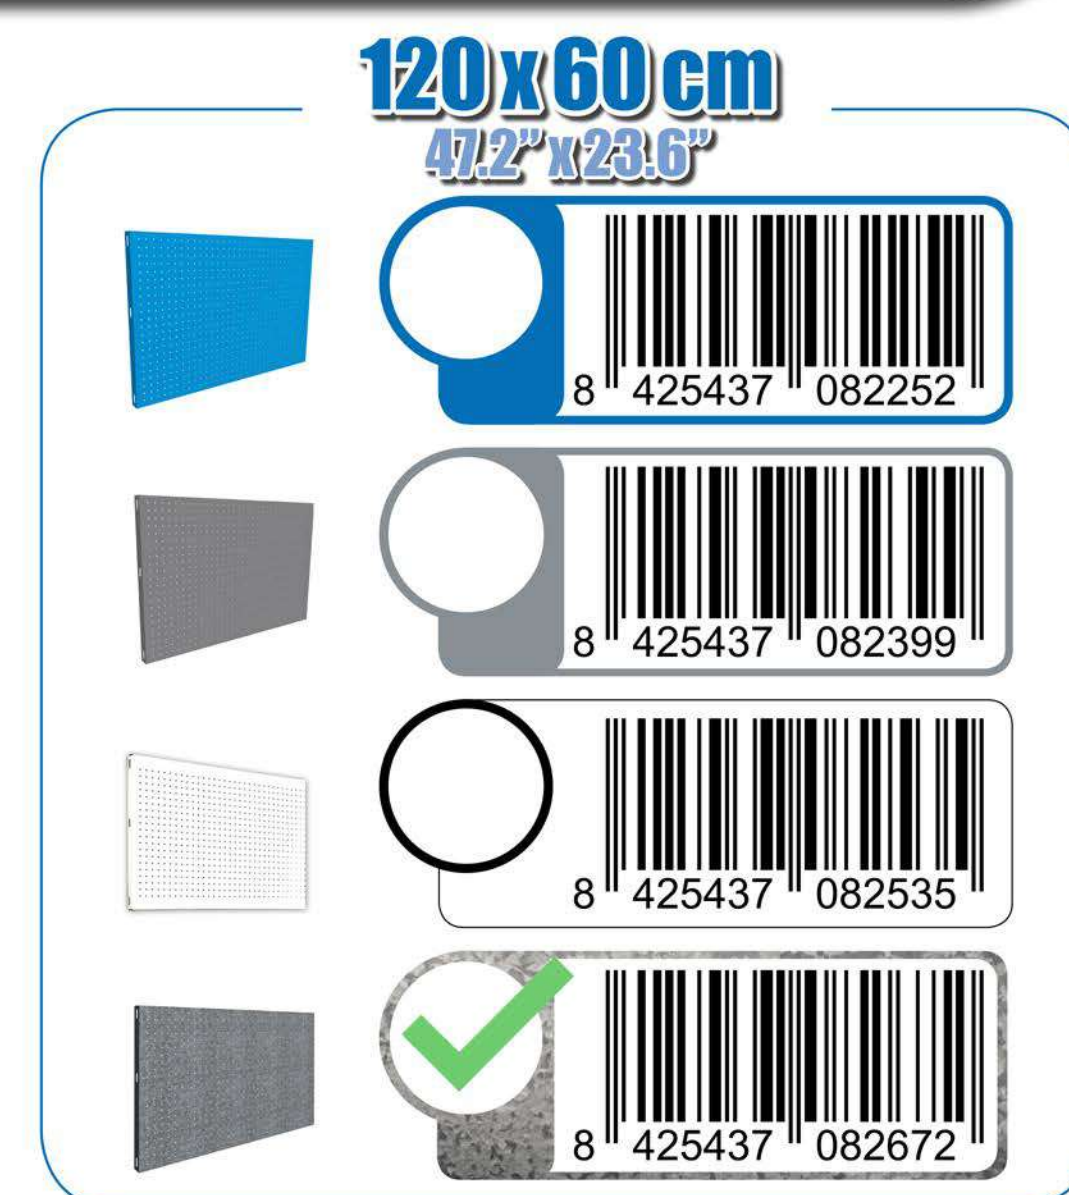

SIMONWORK PANELCLICK 1200

1 Panel perforado • Perforated shelf • Lochblech • Panneau perforé • Painel perfurado

2 KIT PANELCLICK + 8 HOOKS

3 KIT PANELCLICK + 14 HOOKS + 3 ACCESOR.

4 KIT PANELCLICK + 22 HOOKS + 3 ACCESOR.

5 KIT PANELCLICK + 22 HOOKS + 8 ACCESOR.

ACCESOR.