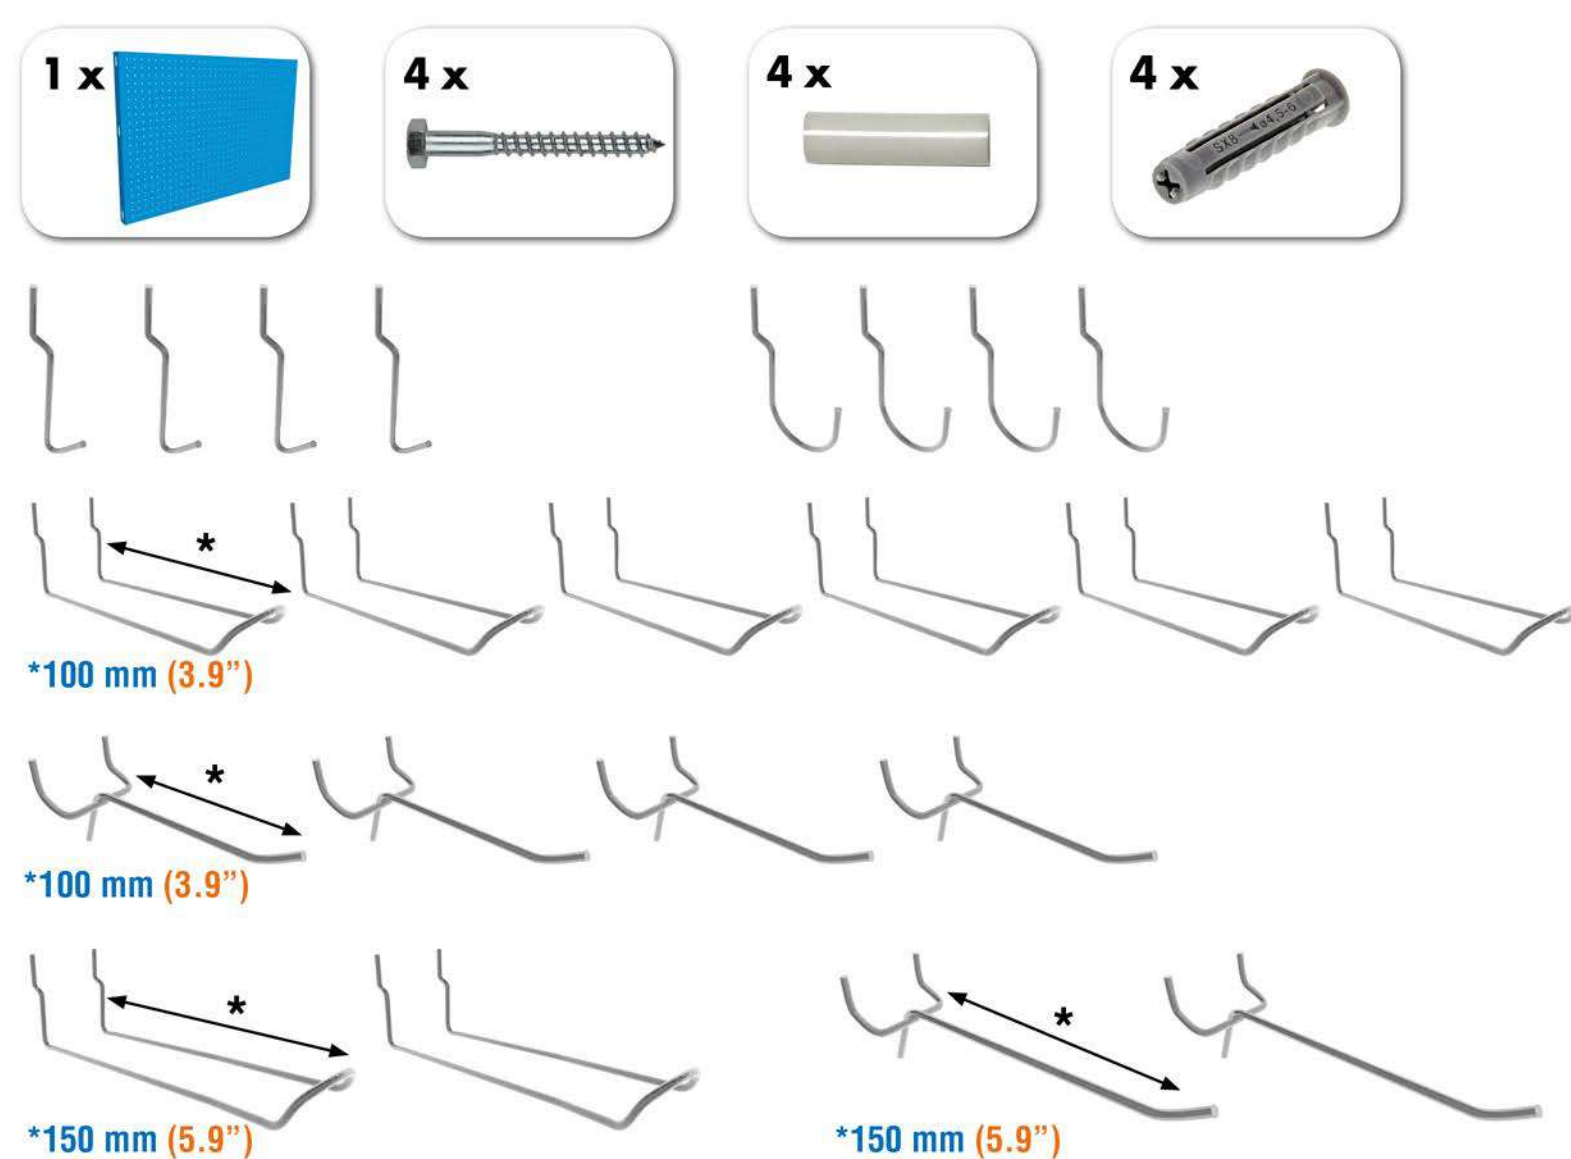

SIMONWORK PANELCLICK 1200

1 Panel perforado • Perforated shelf • Lochblech • Panneau perforé • Painel perfurado

2 KIT PANELCLICK + 8 HOOKS

3 KIT PANELCLICK + 14 HOOKS + 3 ACCESOR.

4 KIT PANELCLICK + 22 HOOKS + 3 ACCESOR.

5 KIT PANELCLICK + 22 HOOKS + 8 ACCESOR.

ACCESOR.