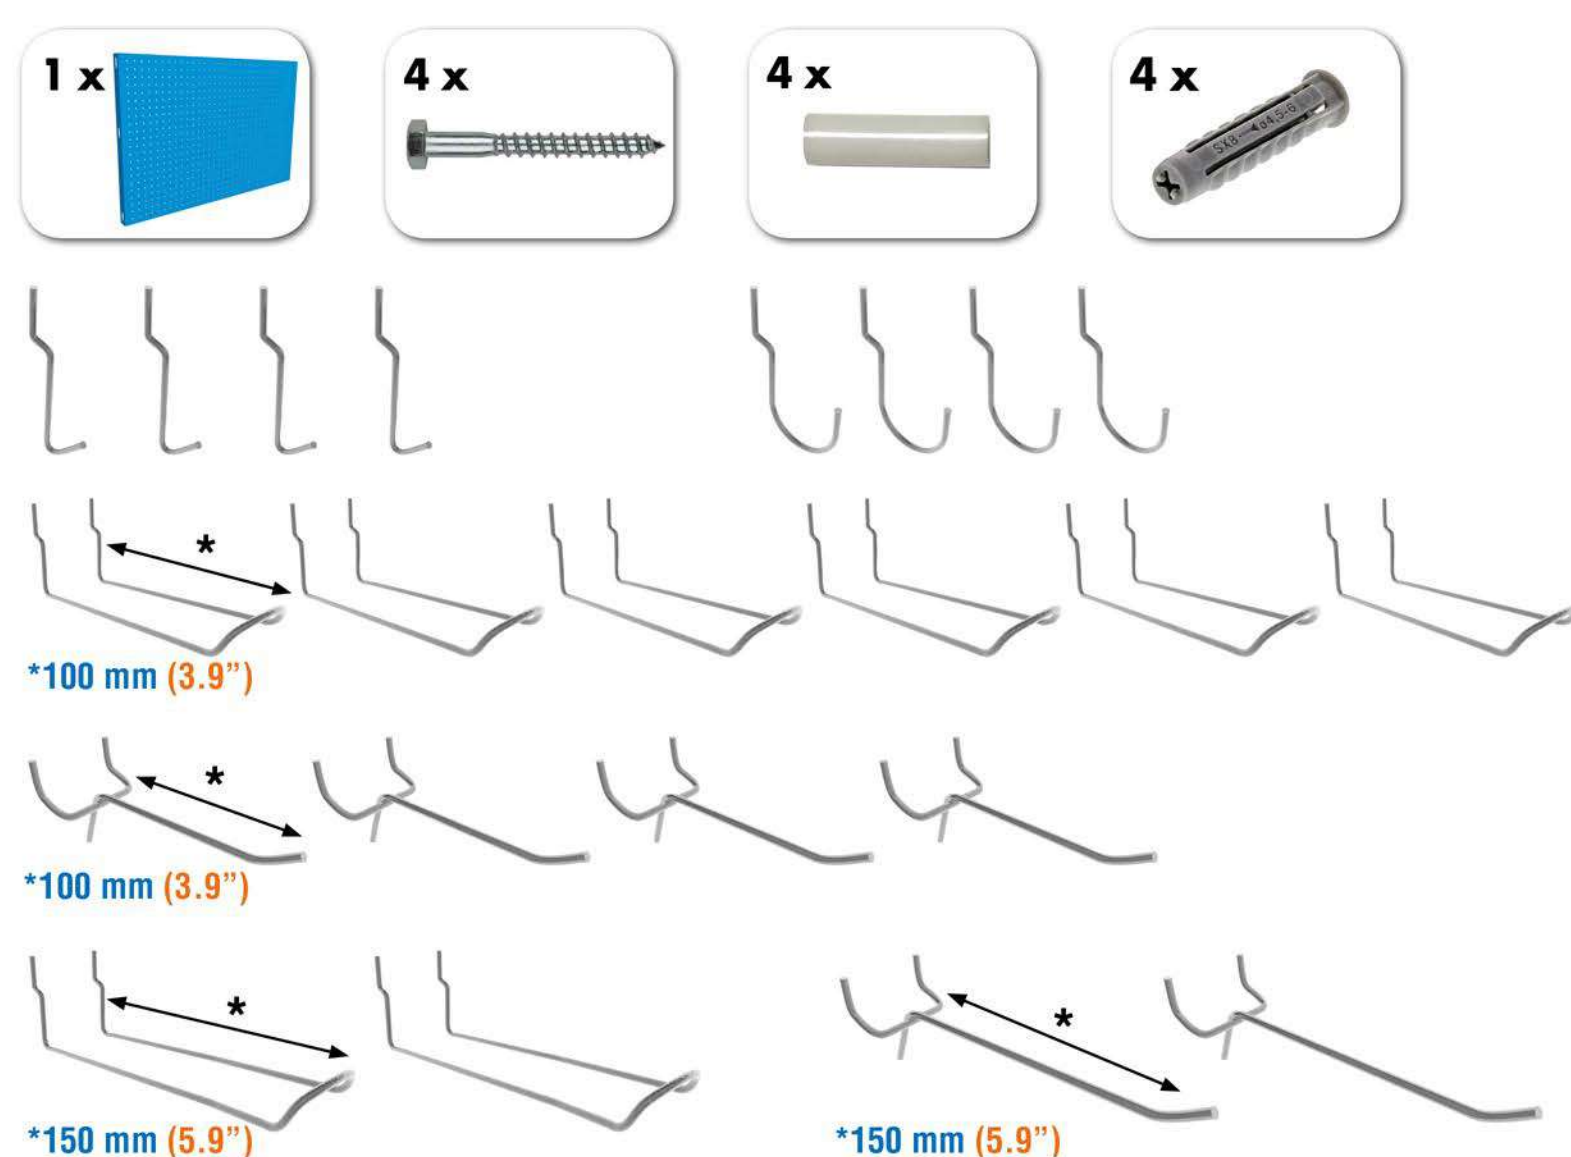

SIMONWORK PANELCLICK 1200

1 Panel perforado • Perforated shelf • Lochblech • Panneau perforé • Painel perfurado

2 KIT PANELCLICK + 8 HOOKS

3 KIT PANELCLICK + 14 HOOKS + 3 ACCESOR.

4 KIT PANELCLICK + 22 HOOKS + 3 ACCESOR.

5 KIT PANELCLICK + 22 HOOKS + 8 ACCESOR.

ACCESOR.