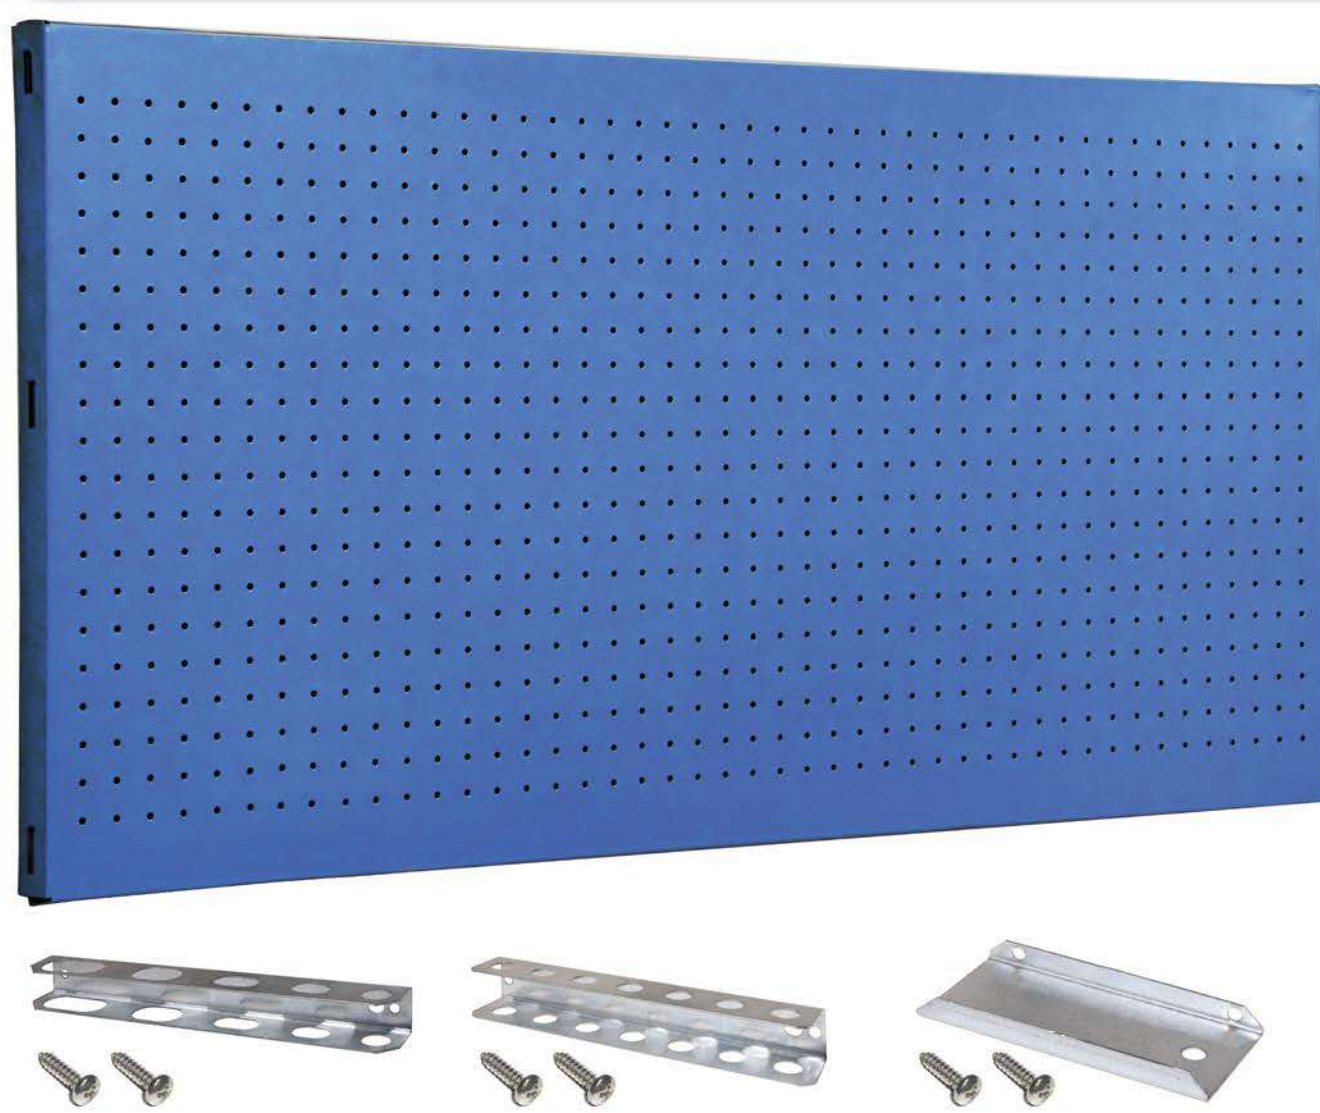

SIMONWORK PANELCLICK 1200

1 Panel perforado • Perforated shelf • Lochblech • Panneau perforé • Painel perfurado

2 KIT PANELCLICK + 8 HOOKS

3 KIT PANELCLICK + 14 HOOKS + 3 ACCESOR.

4 KIT PANELCLICK + 22 HOOKS + 3 ACCESOR.

5 KIT PANELCLICK + 22 HOOKS + 8 ACCESOR.

ACCESOR.