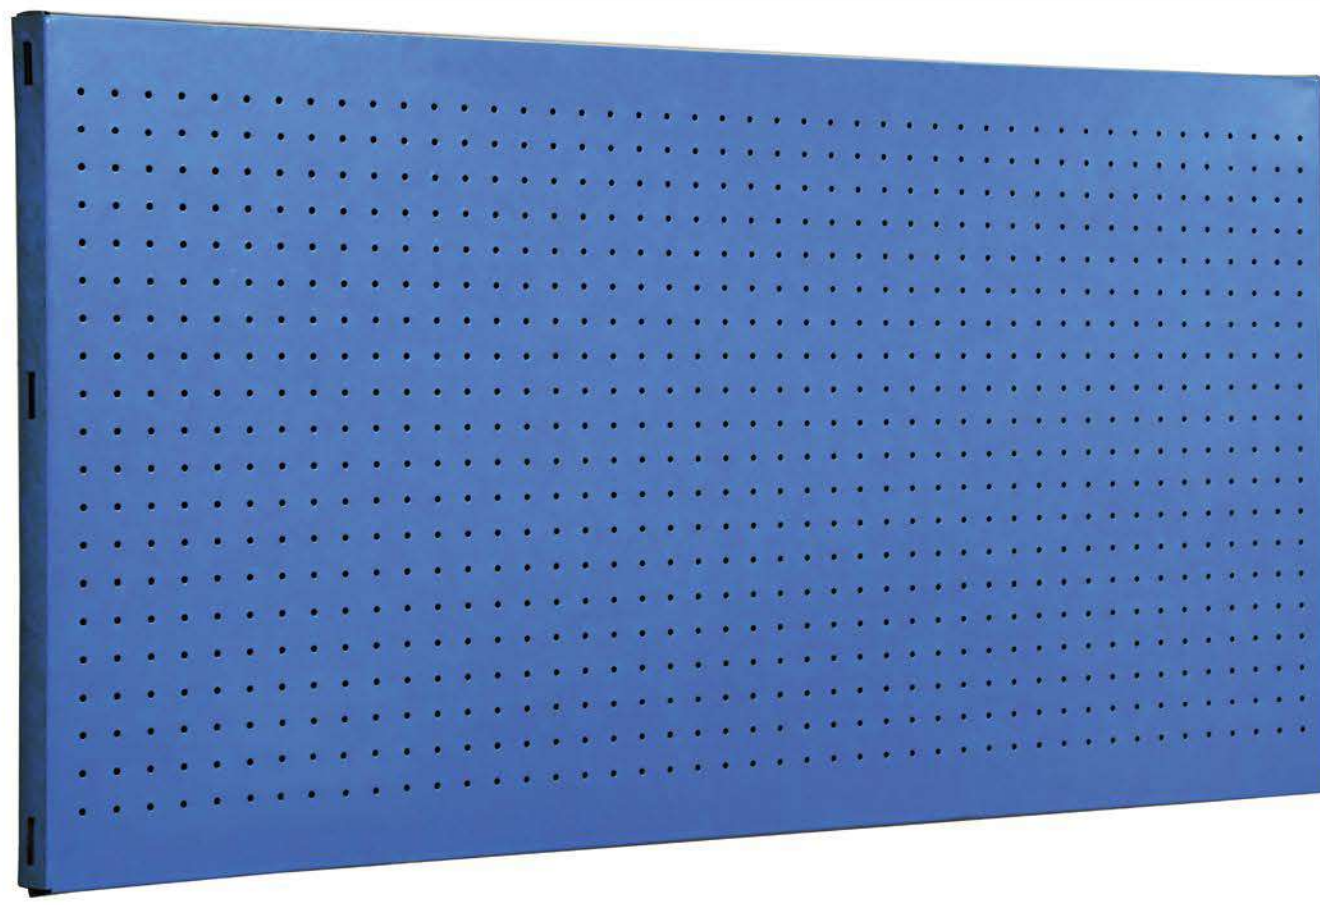

SIMONWORK PANELCLICK 1200

1 Panel perforado • Perforated shelf • Lochblech • Panneau perforé • Painel perfurado

2 KIT PANELCLICK + 8 HOOKS

3 KIT PANELCLICK + 14 HOOKS + 3 ACCESOR.

4 KIT PANELCLICK + 22 HOOKS + 3 ACCESOR.

5 KIT PANELCLICK + 22 HOOKS + 8 ACCESOR.

ACCESOR.