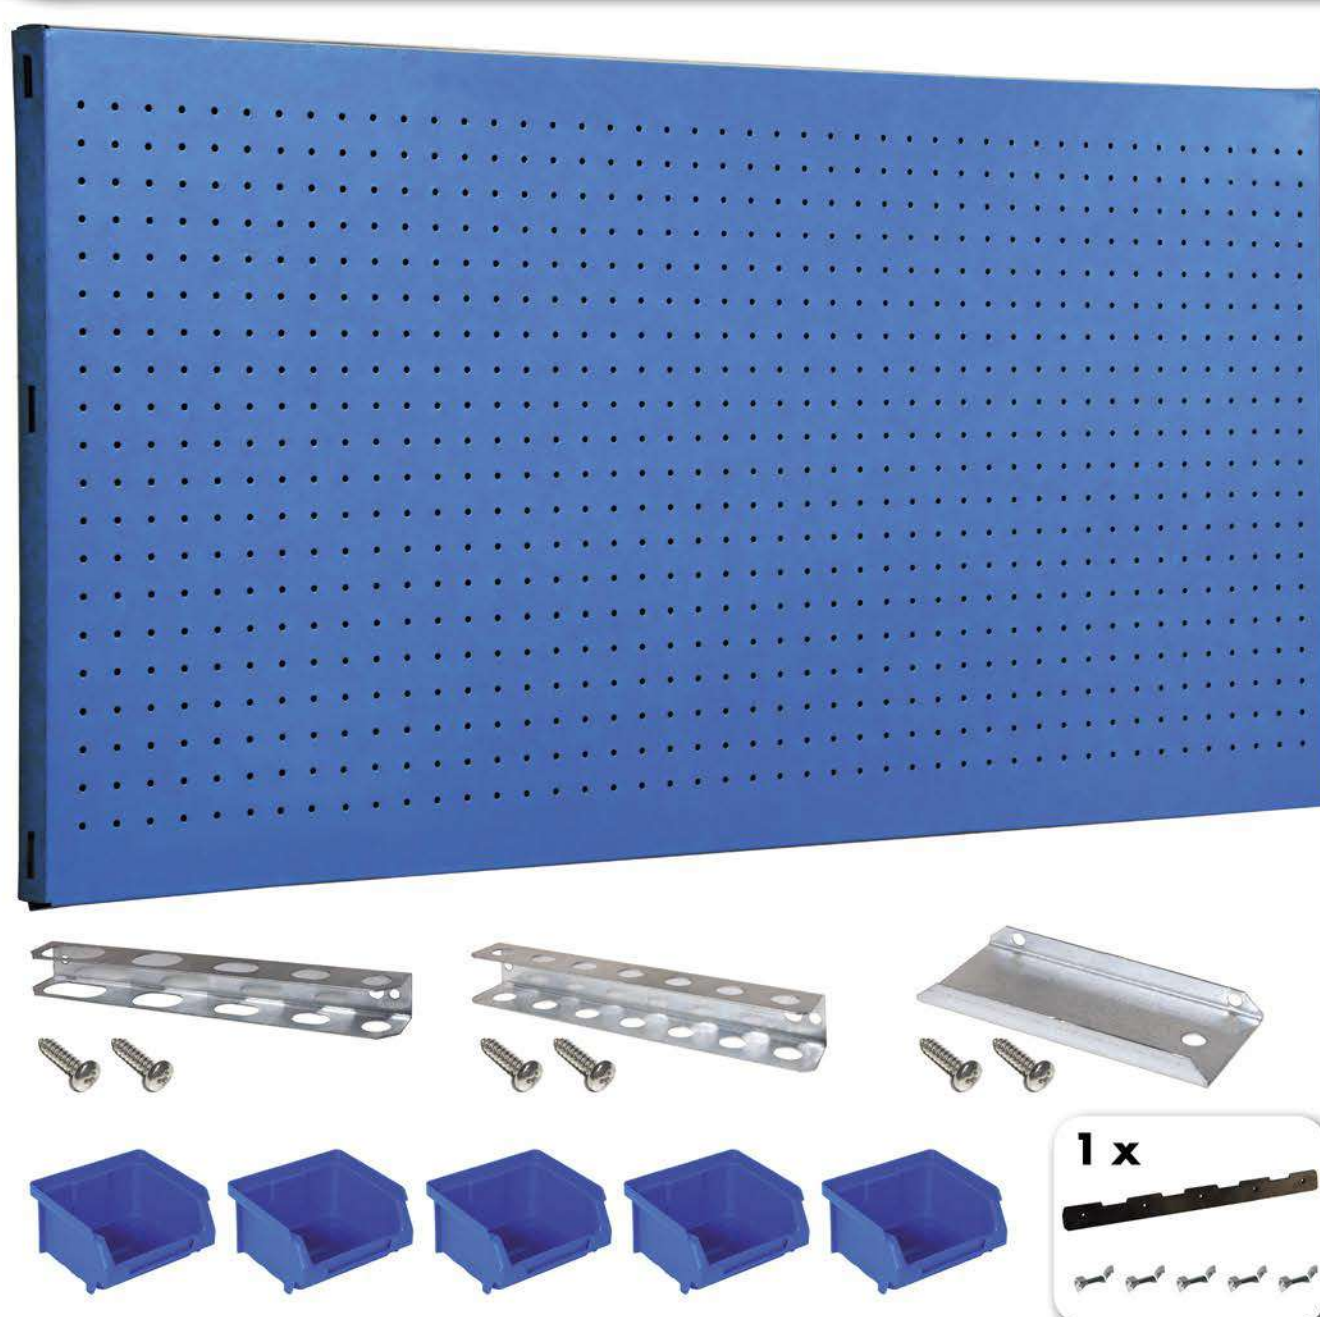

SIMONWORK PANELCLICK 1200

1 Panel perforado • Perforated shelf • Lochblech • Panneau perforé • Painel perfurado

2 KIT PANELCLICK + 8 HOOKS

3 KIT PANELCLICK + 14 HOOKS + 3 ACCESOR.

4 KIT PANELCLICK + 22 HOOKS + 3 ACCESOR.

5 KIT PANELCLICK + 22 HOOKS + 8 ACCESOR.

ACCESOR.