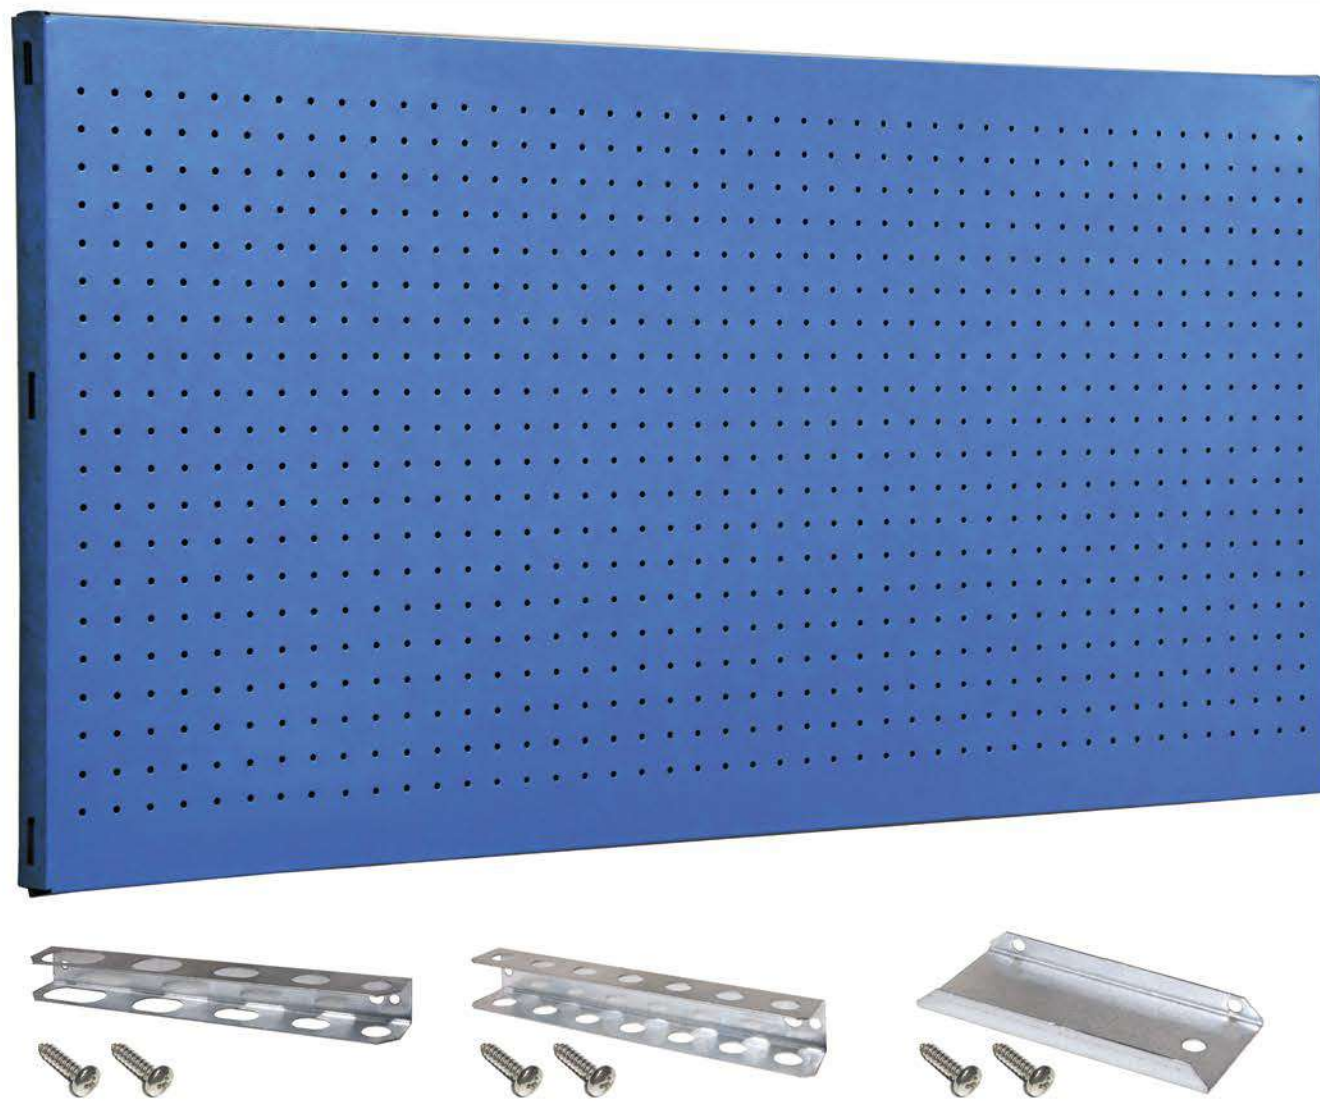

SIMONWORK PANELCLICK 1200

1 Panel perforado • Perforated shelf • Lochblech • Panneau perforé • Painel perfurado

2 KIT PANELCLICK + 8 HOOKS

3 KIT PANELCLICK + 14 HOOKS + 3 ACCESOR.

4 KIT PANELCLICK + 22 HOOKS + 3 ACCESOR.

5 KIT PANELCLICK + 22 HOOKS + 8 ACCESOR.

ACCESOR.