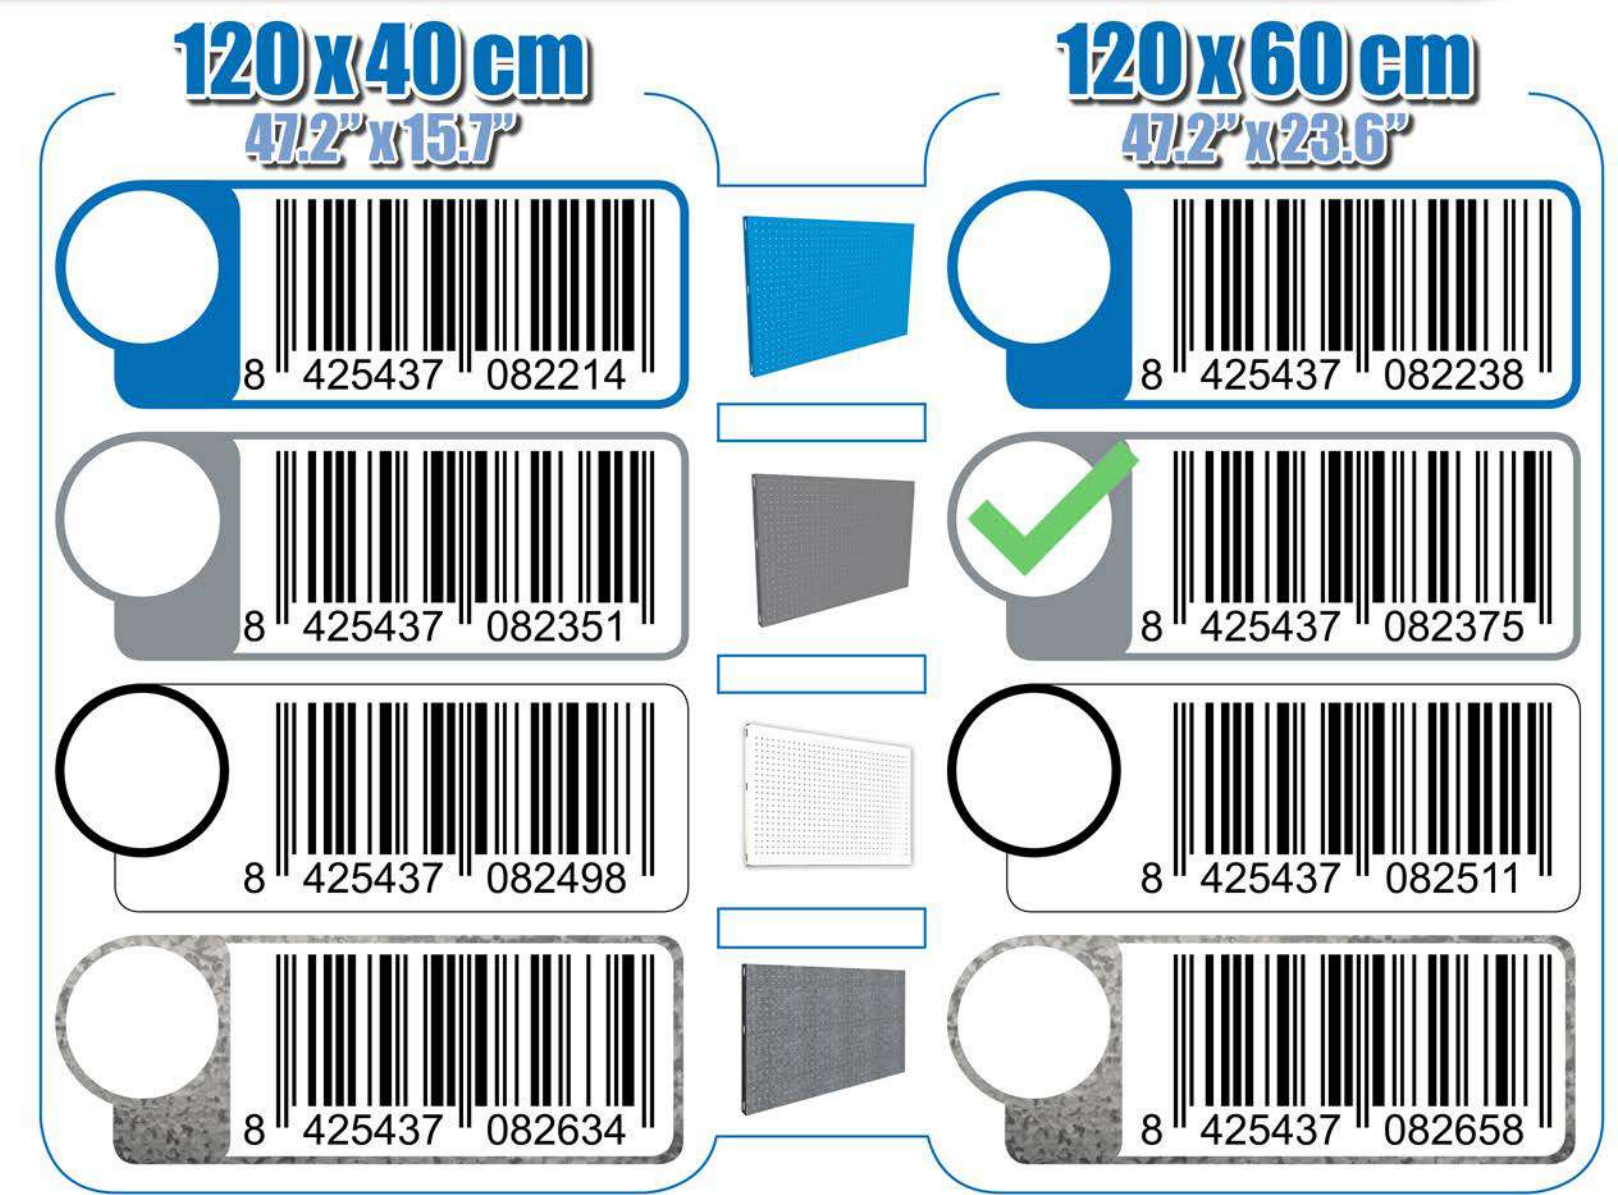

SIMONWORK PANELCLICK 1200

1 Panel perforado • Perforated shelf • Lochblech • Panneau perforé • Painel perfurado

2 KIT PANELCLICK + 8 HOOKS

3 KIT PANELCLICK + 14 HOOKS + 3 ACCESOR.

4 KIT PANELCLICK + 22 HOOKS + 3 ACCESOR.

5 KIT PANELCLICK + 22 HOOKS + 8 ACCESOR.

ACCESOR.