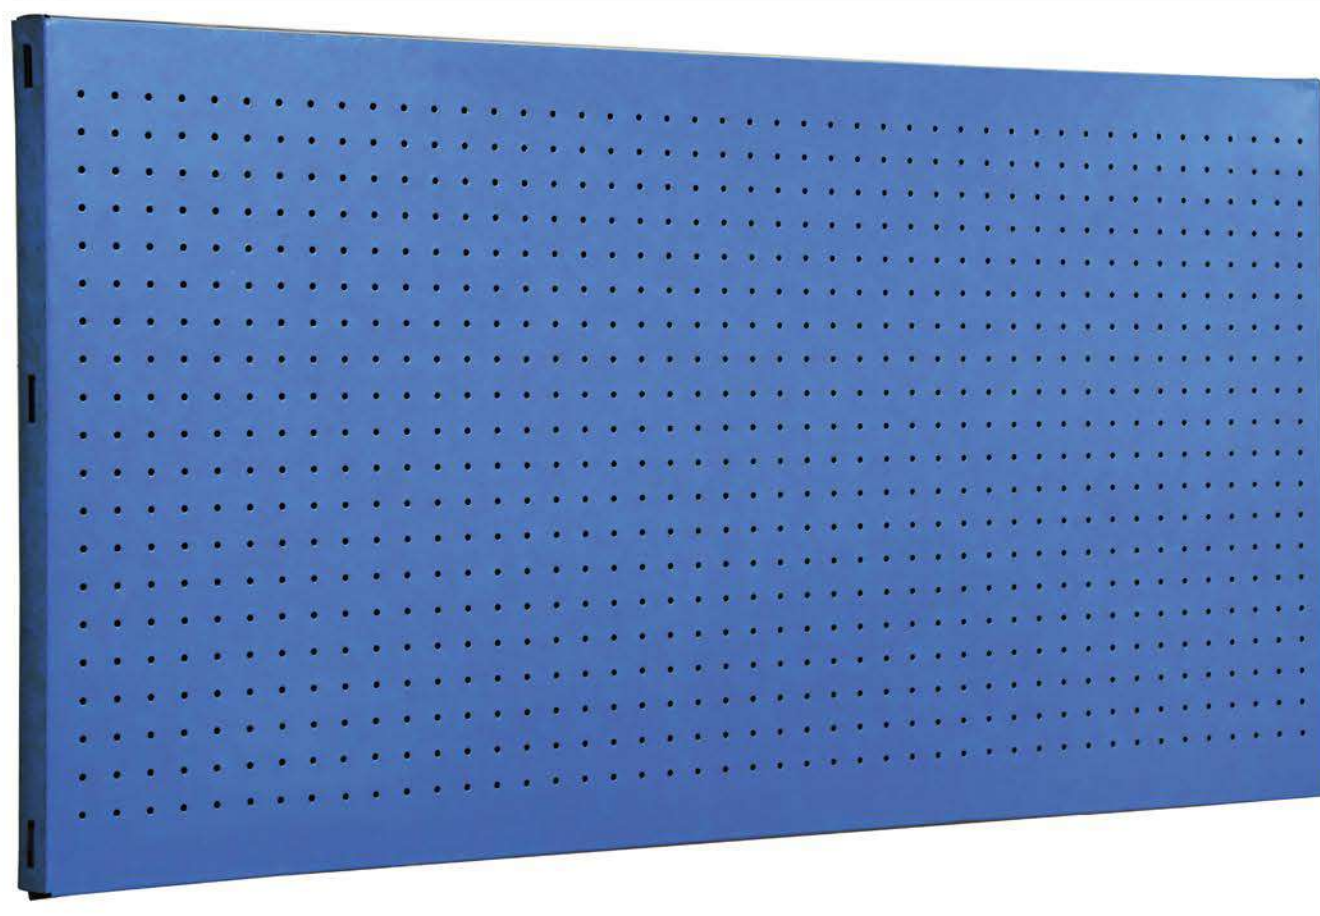

SIMONWORK PANELCLICK 1200

1 Panel perforado • Perforated shelf • Lochblech • Panneau perforé • Painel perfurado

2 KIT PANELCLICK + 8 HOOKS

3 KIT PANELCLICK + 14 HOOKS + 3 ACCESOR.

4 KIT PANELCLICK + 22 HOOKS + 3 ACCESOR.

5 KIT PANELCLICK + 22 HOOKS + 8 ACCESOR.

ACCESOR.