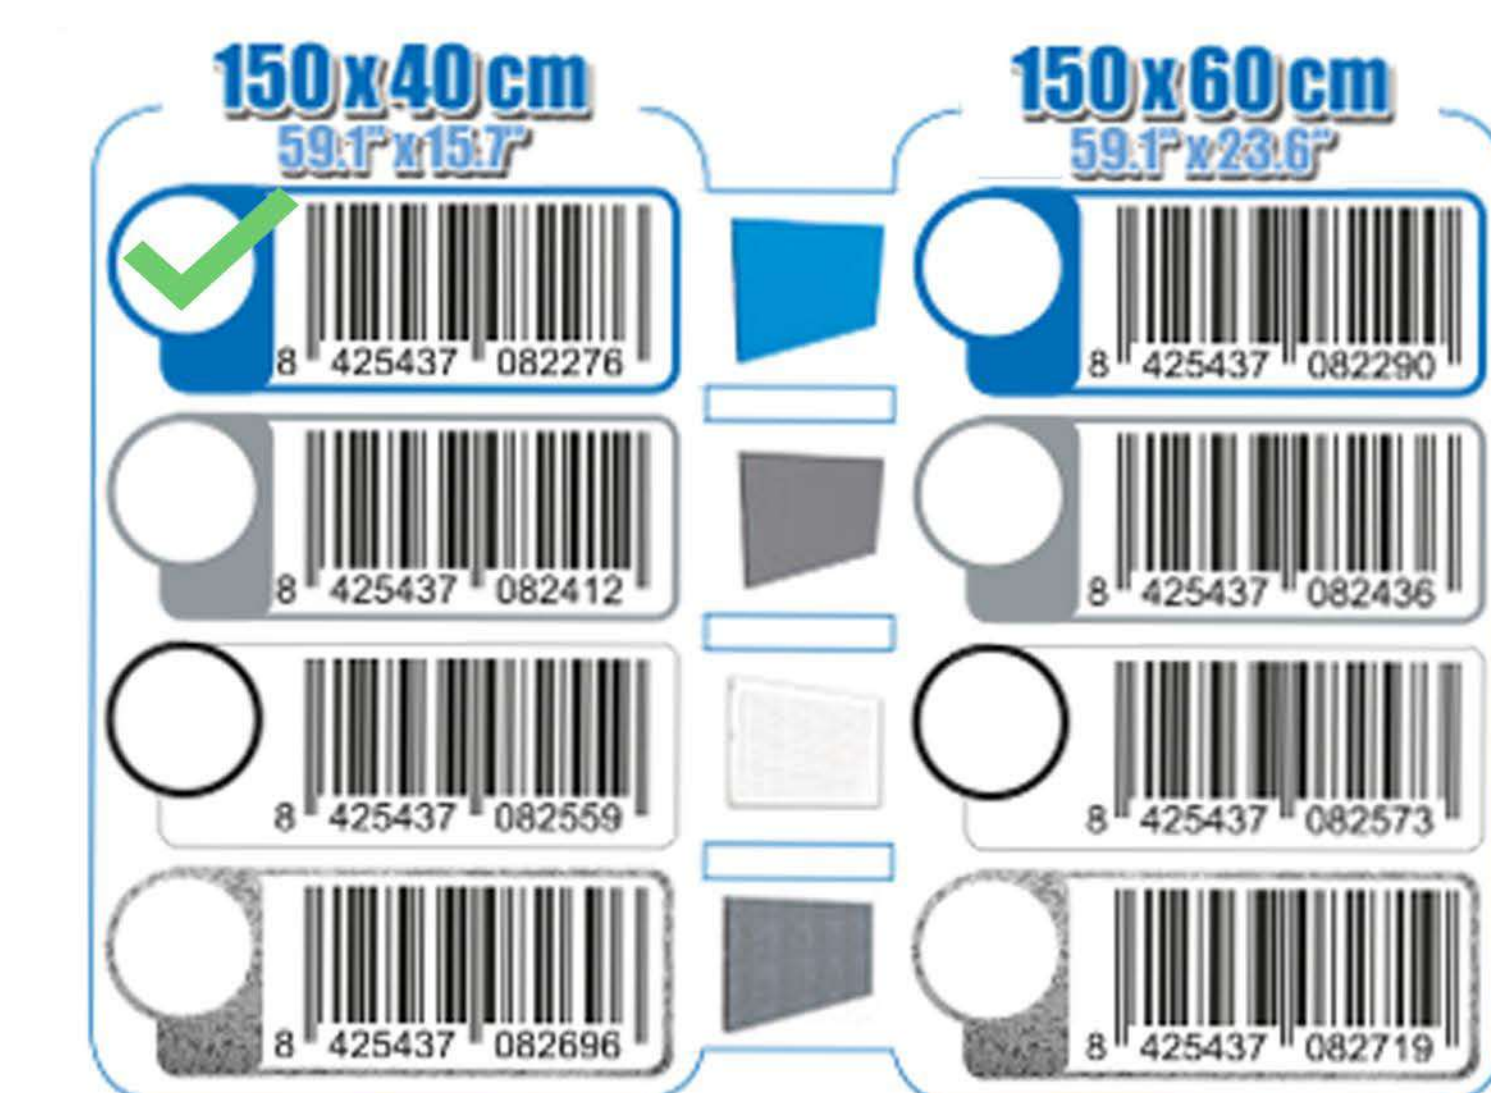

SIMONWORK PANELCLICK 1500

1 Panel perforado • Perforated shelf • Lochblech • Panneau perforé • Painel perfurado

2 KIT PANELCLICK + 8 HOOKS

3 KIT PANELCLICK + 14 HOOKS + 3 ACCESOR.

4 KIT PANELCLICK + 22 HOOKS + 3 ACCESOR.

5 KIT PANELCLICK + 22 HOOKS + 8 ACCESOR.

ACCESOR.