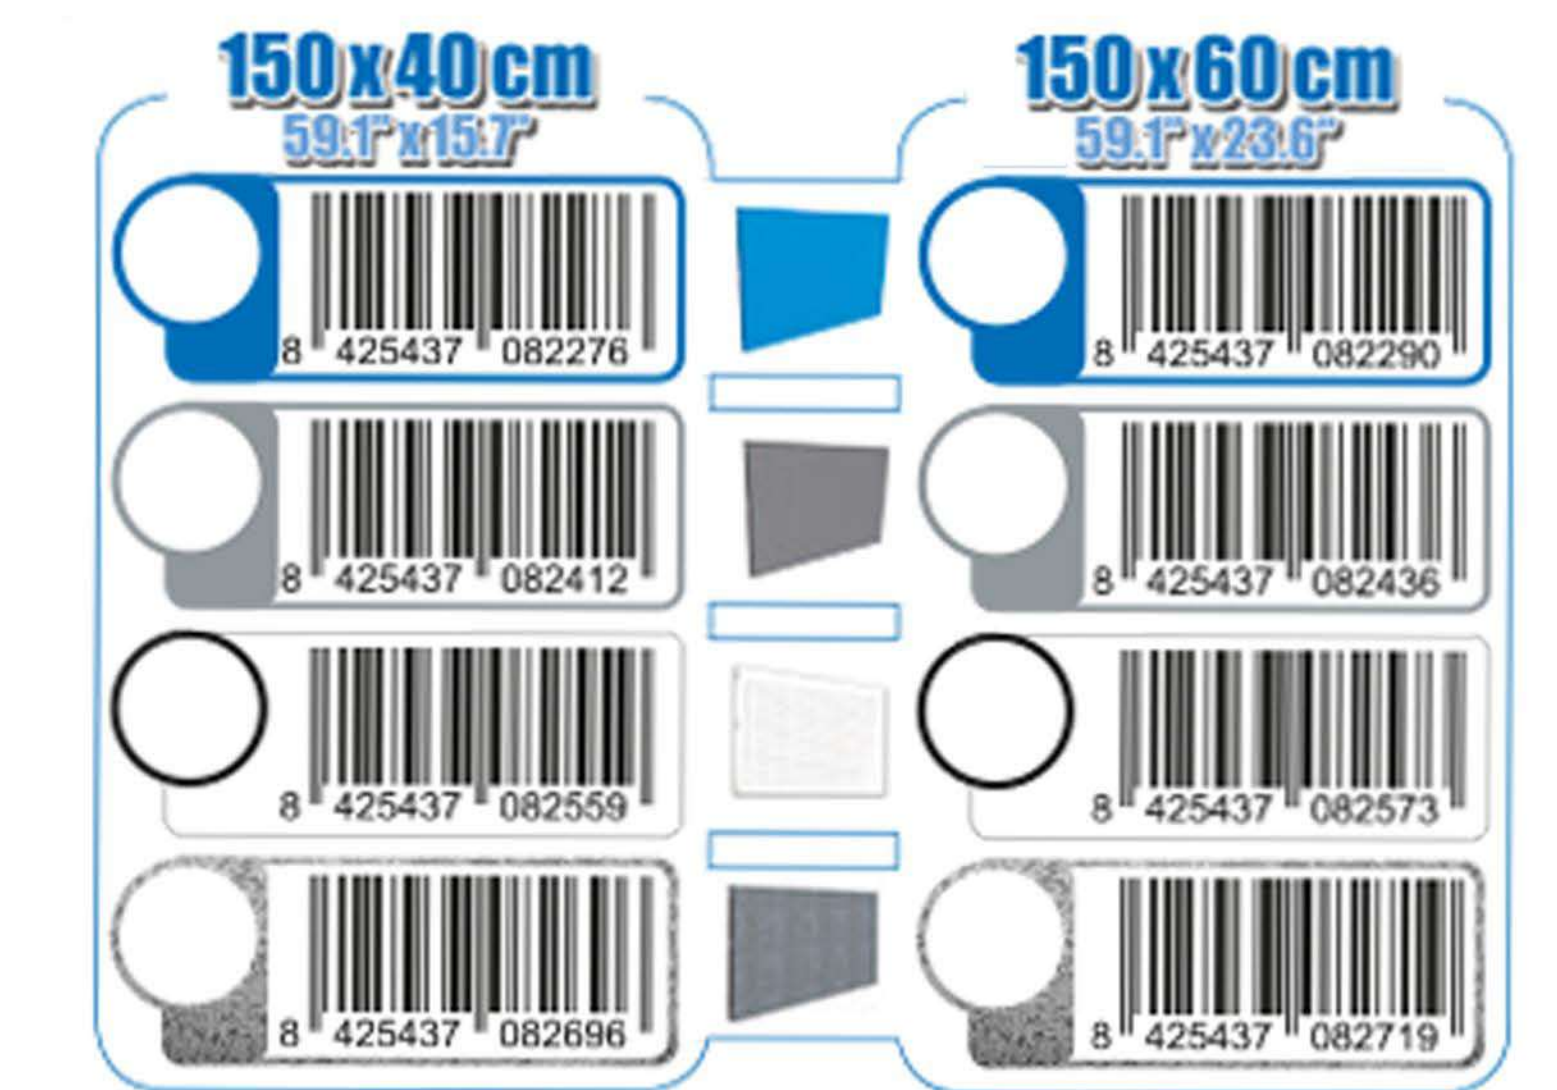

SIMONWORK PANELCLICK 1500

1 Panel perforado • Perforated shelf • Lochblech • Panneau perforé • Painel perfurado

2 KIT PANELCLICK + 8 HOOKS

3 KIT PANELCLICK + 14 HOOKS + 3 ACCESOR.

4 KIT PANELCLICK + 22 HOOKS + 3 ACCESOR.

5 KIT PANELCLICK + 22 HOOKS + 8 ACCESOR.

ACCESOR.