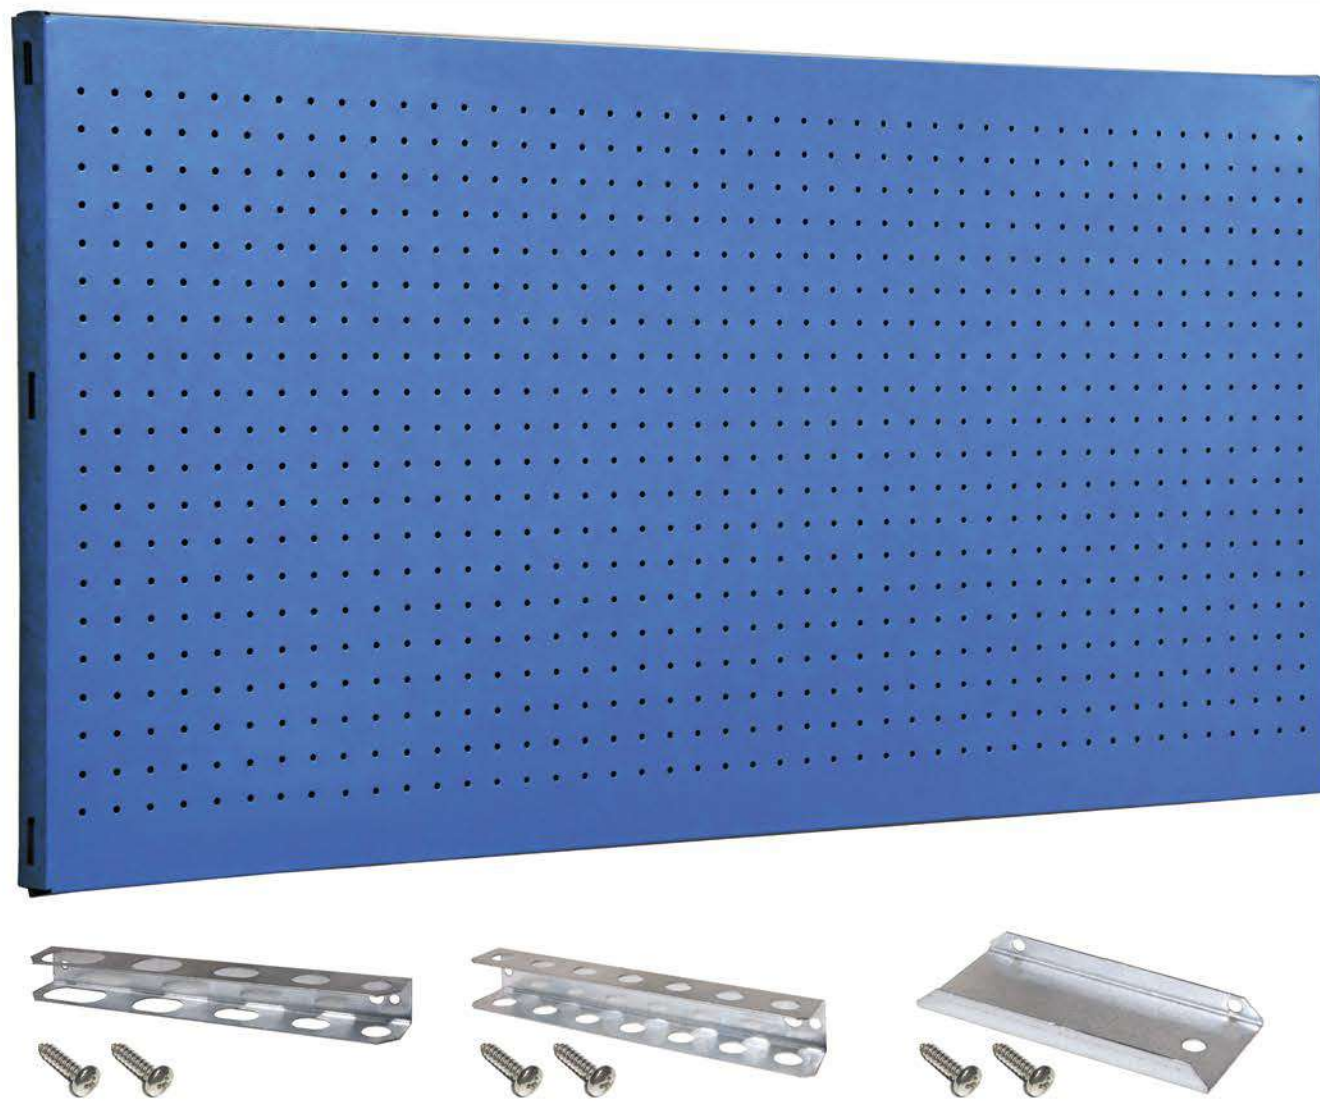

SIMONWORK PANELCLICK 1500

1 Panel perforado • Perforated shelf • Lochblech • Panneau perforé • Painel perfurado

2 KIT PANELCLICK + 8 HOOKS

3 KIT PANELCLICK + 14 HOOKS + 3 ACCESOR.

4 KIT PANELCLICK + 22 HOOKS + 3 ACCESOR.

5 KIT PANELCLICK + 22 HOOKS + 8 ACCESOR.

ACCESOR.