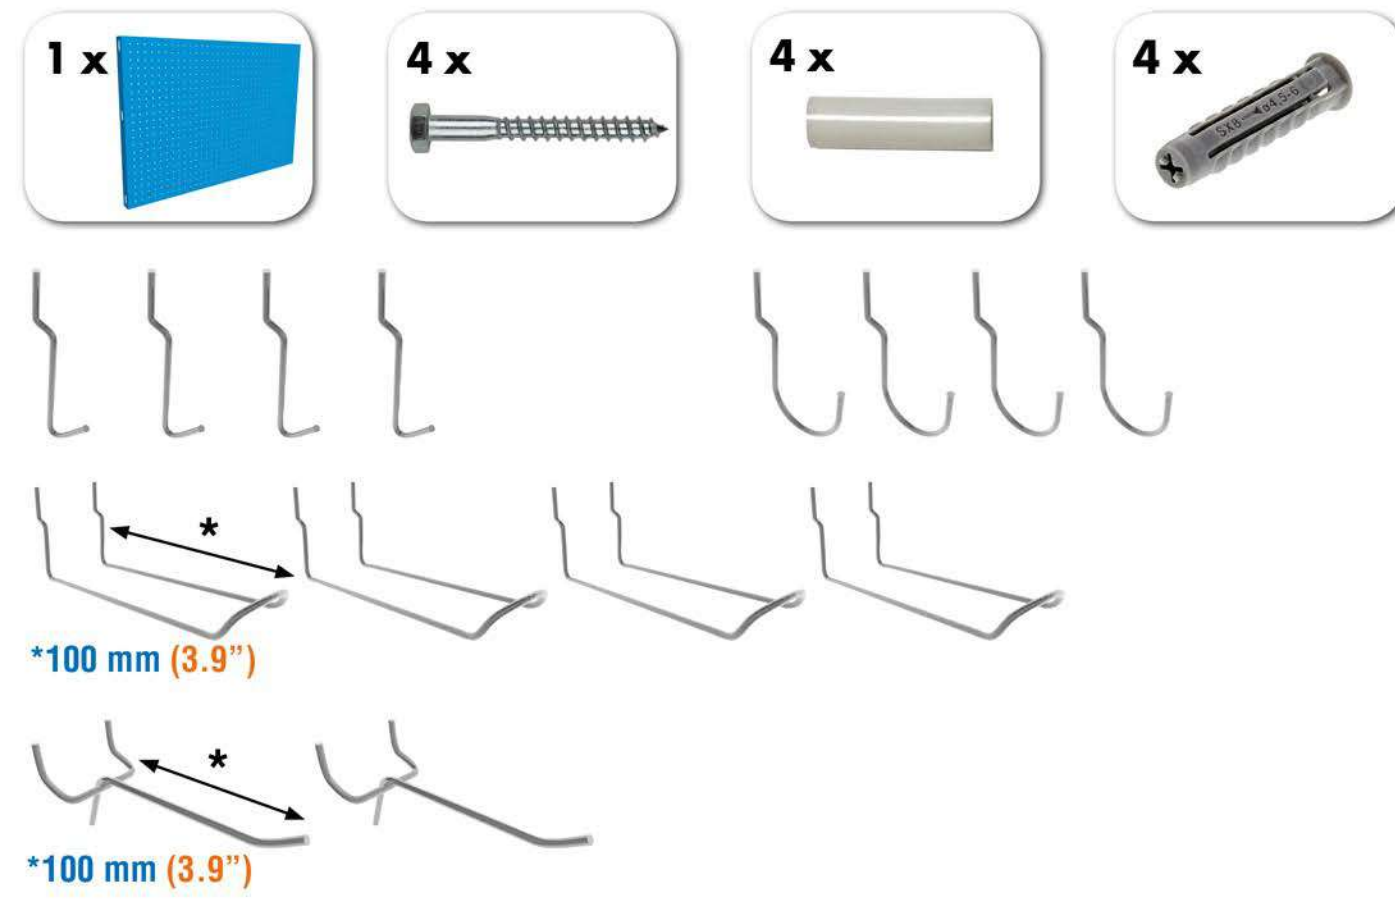

SIMONWORK PANELCLICK 1500

1 Panel perforado • Perforated shelf • Lochblech • Panneau perforé • Painel perfurado

2 KIT PANELCLICK + 8 HOOKS

3 KIT PANELCLICK + 14 HOOKS + 3 ACCESOR.

4 KIT PANELCLICK + 22 HOOKS + 3 ACCESOR.

5 KIT PANELCLICK + 22 HOOKS + 8 ACCESOR.

ACCESOR.