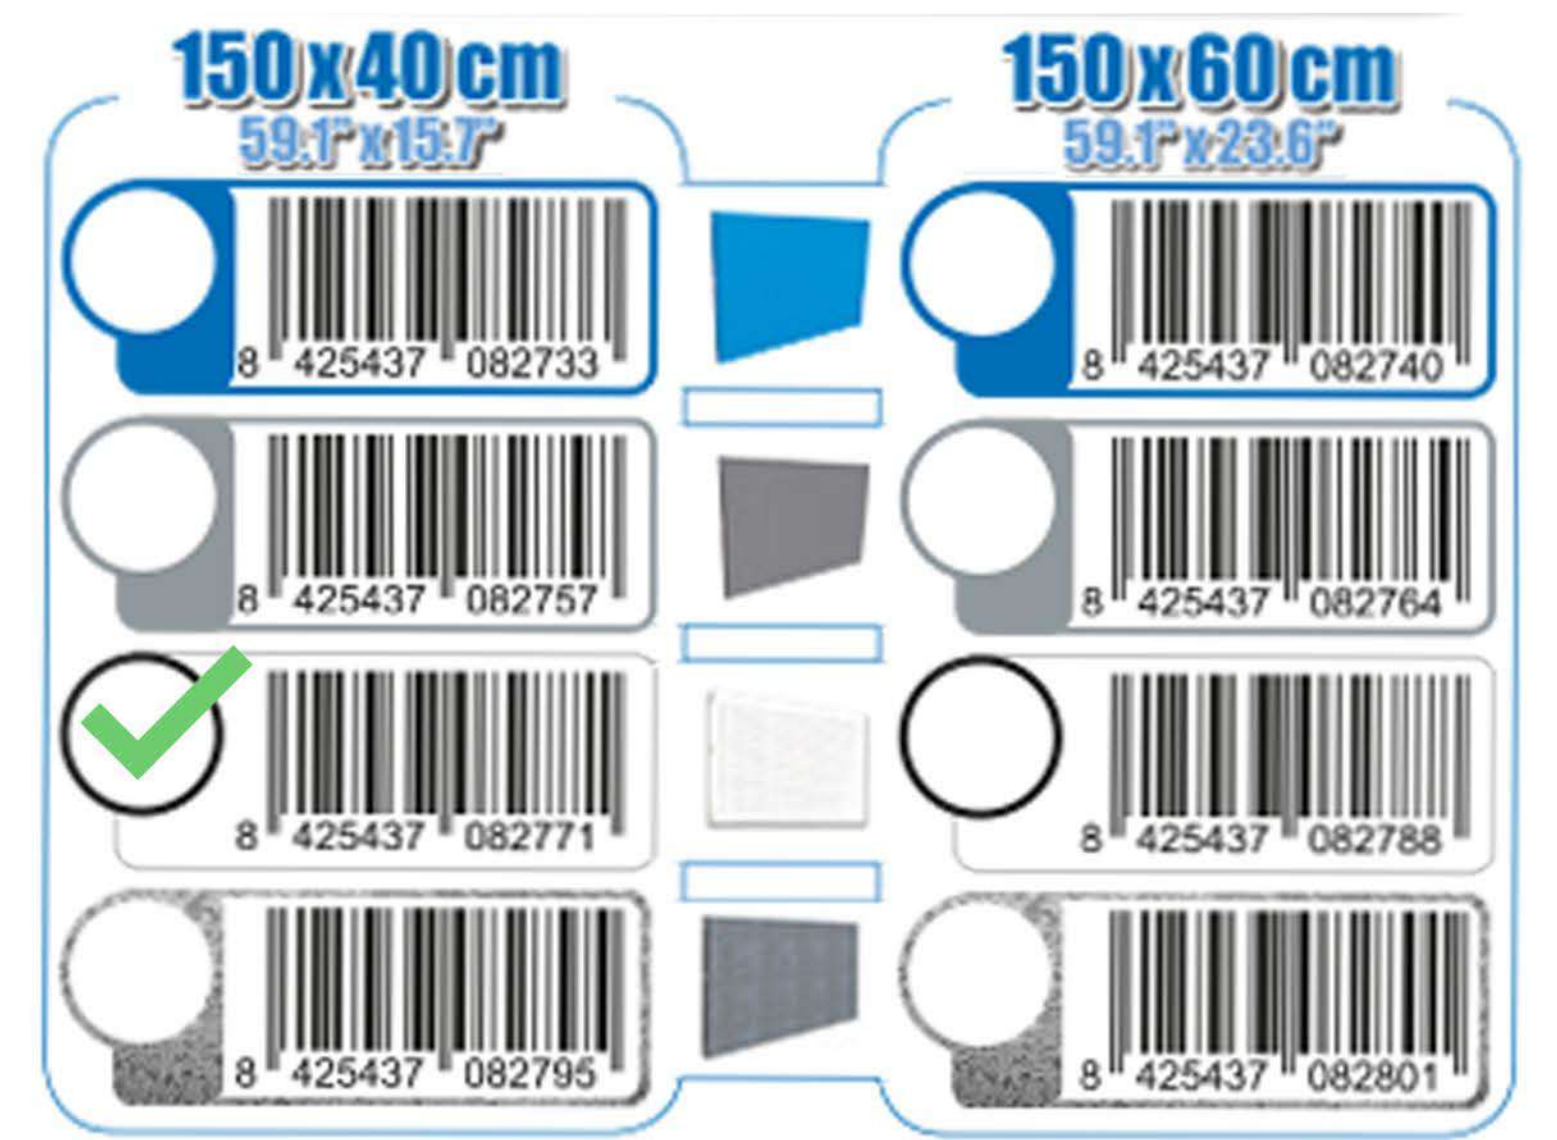

SIMONWORK PANELCLICK 1500

1 Panel perforado • Perforated shelf • Lochblech • Panneau perforé • Painel perfurado

2 KIT PANELCLICK + 8 HOOKS

3 KIT PANELCLICK + 14 HOOKS + 3 ACCESOR.

4 KIT PANELCLICK + 22 HOOKS + 3 ACCESOR.

5 KIT PANELCLICK + 22 HOOKS + 8 ACCESOR.

ACCESOR.