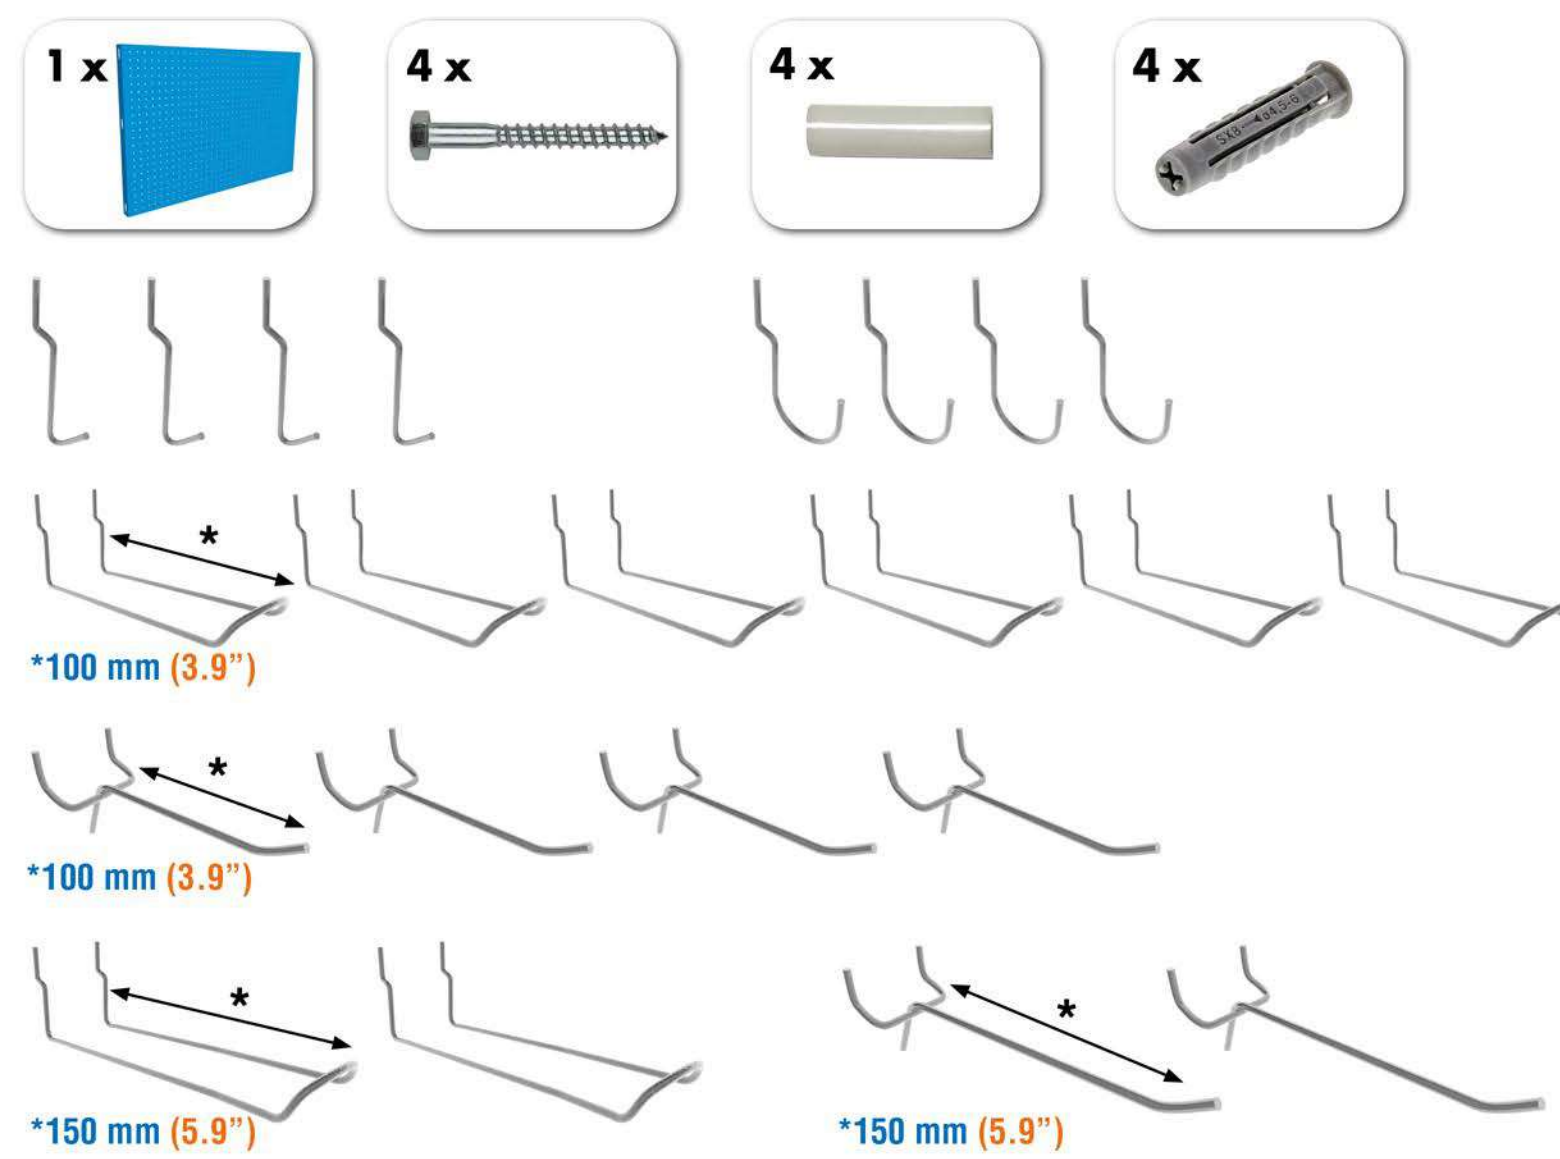

SIMONWORK PANELCLICK 1500

1 Panel perforado • Perforated shelf • Lochblech • Panneau perforé • Painel perfurado

2 KIT PANELCLICK + 8 HOOKS

3 KIT PANELCLICK + 14 HOOKS + 3 ACCESOR.

4 KIT PANELCLICK + 22 HOOKS + 3 ACCESOR.

5 KIT PANELCLICK + 22 HOOKS + 8 ACCESOR.

ACCESOR.