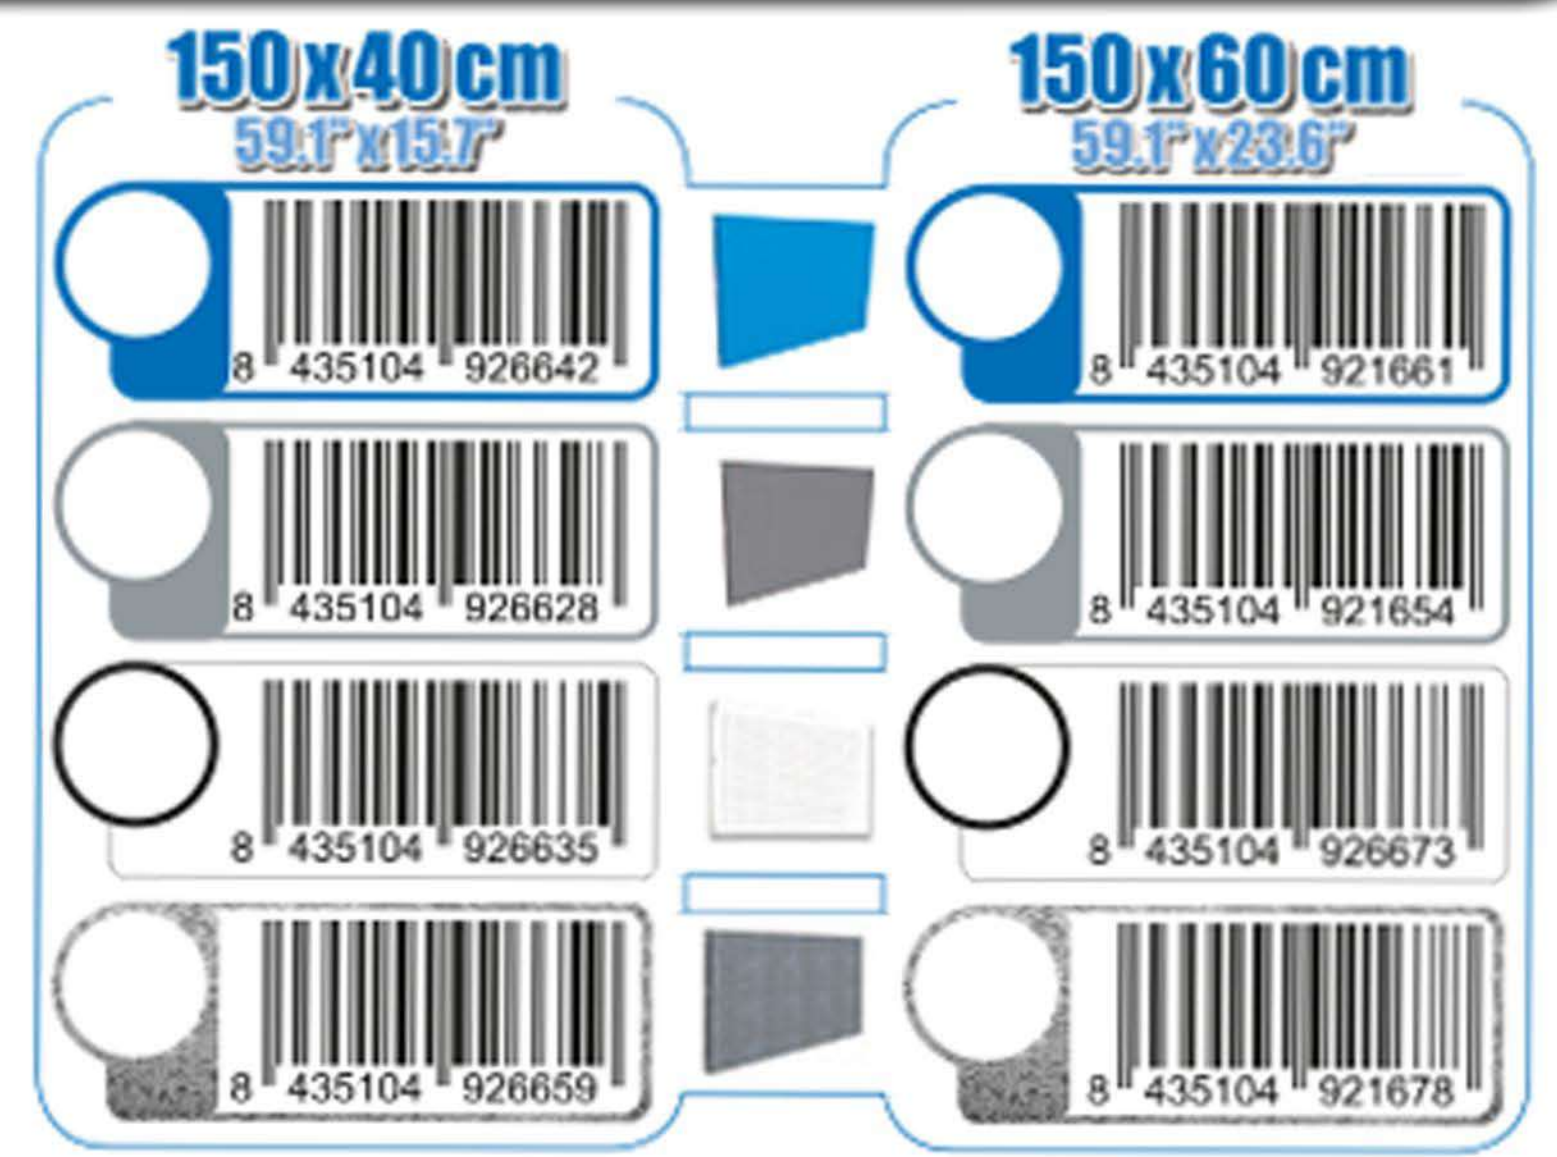

SIMONWORK PANELCLICK 1500

1 Panel perforado • Perforated shelf • Lochblech • Panneau perforé • Painel perfurado

2 KIT PANELCLICK + 8 HOOKS

3 KIT PANELCLICK + 14 HOOKS + 3 ACCESOR.

4 KIT PANELCLICK + 22 HOOKS + 3 ACCESOR.

5 KIT PANELCLICK + 22 HOOKS + 8 ACCESOR.

ACCESOR.