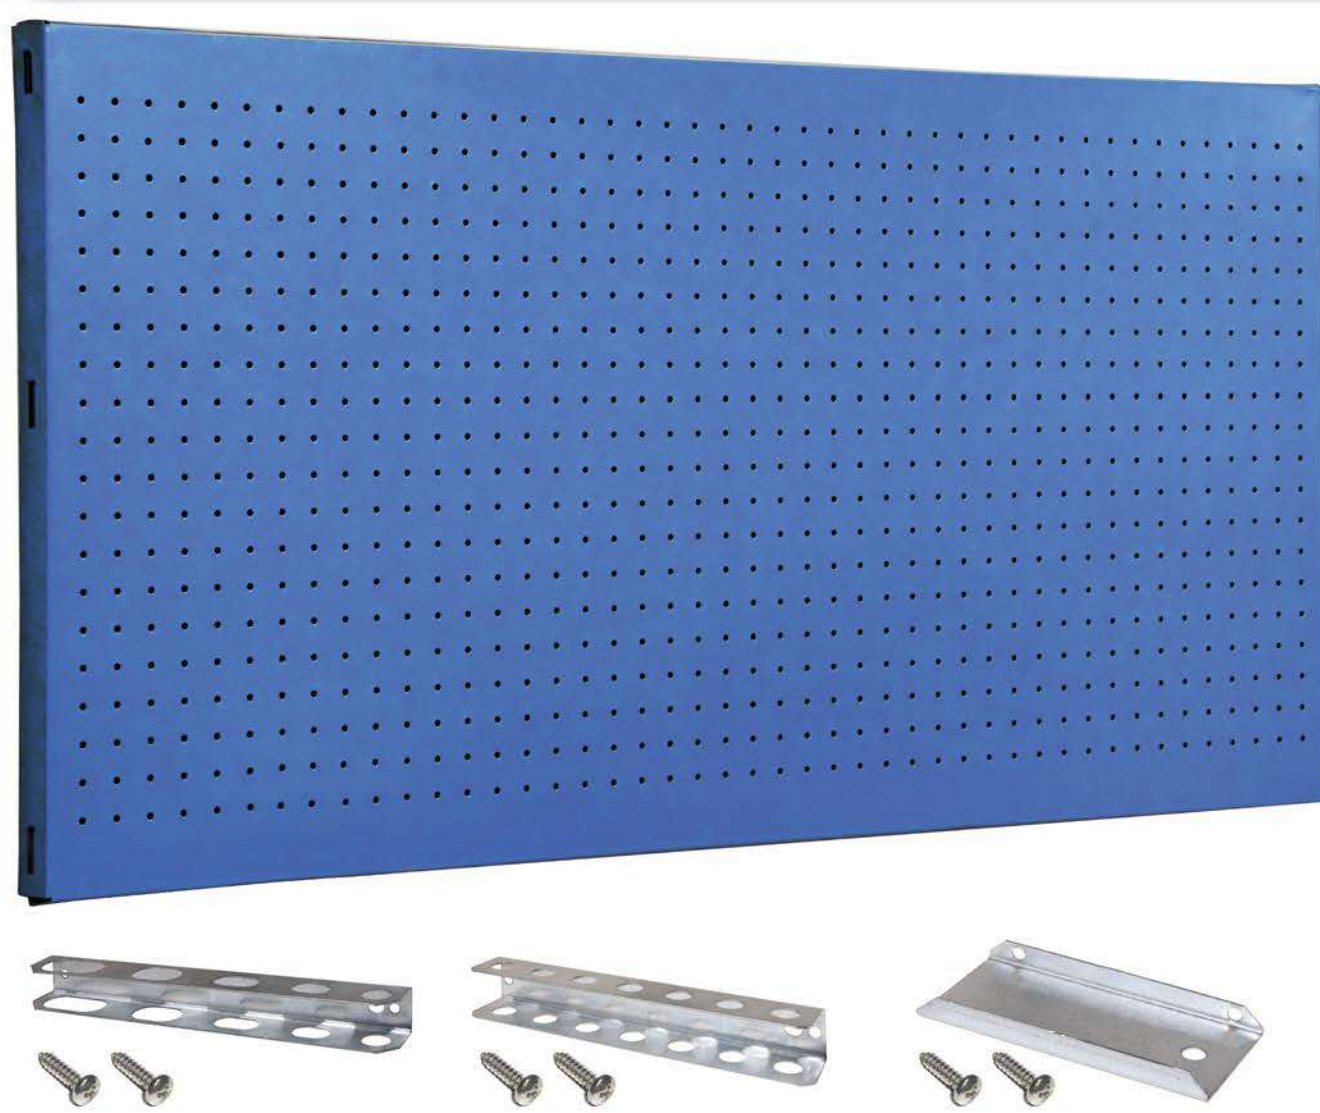

SIMONWORK PANELCLICK 1500

1 Panel perforado • Perforated shelf • Lochblech • Panneau perforé • Painel perfurado

2 KIT PANELCLICK + 8 HOOKS

3 KIT PANELCLICK + 14 HOOKS + 3 ACCESOR.

4 KIT PANELCLICK + 22 HOOKS + 3 ACCESOR.

5 KIT PANELCLICK + 22 HOOKS + 8 ACCESOR.

ACCESOR.