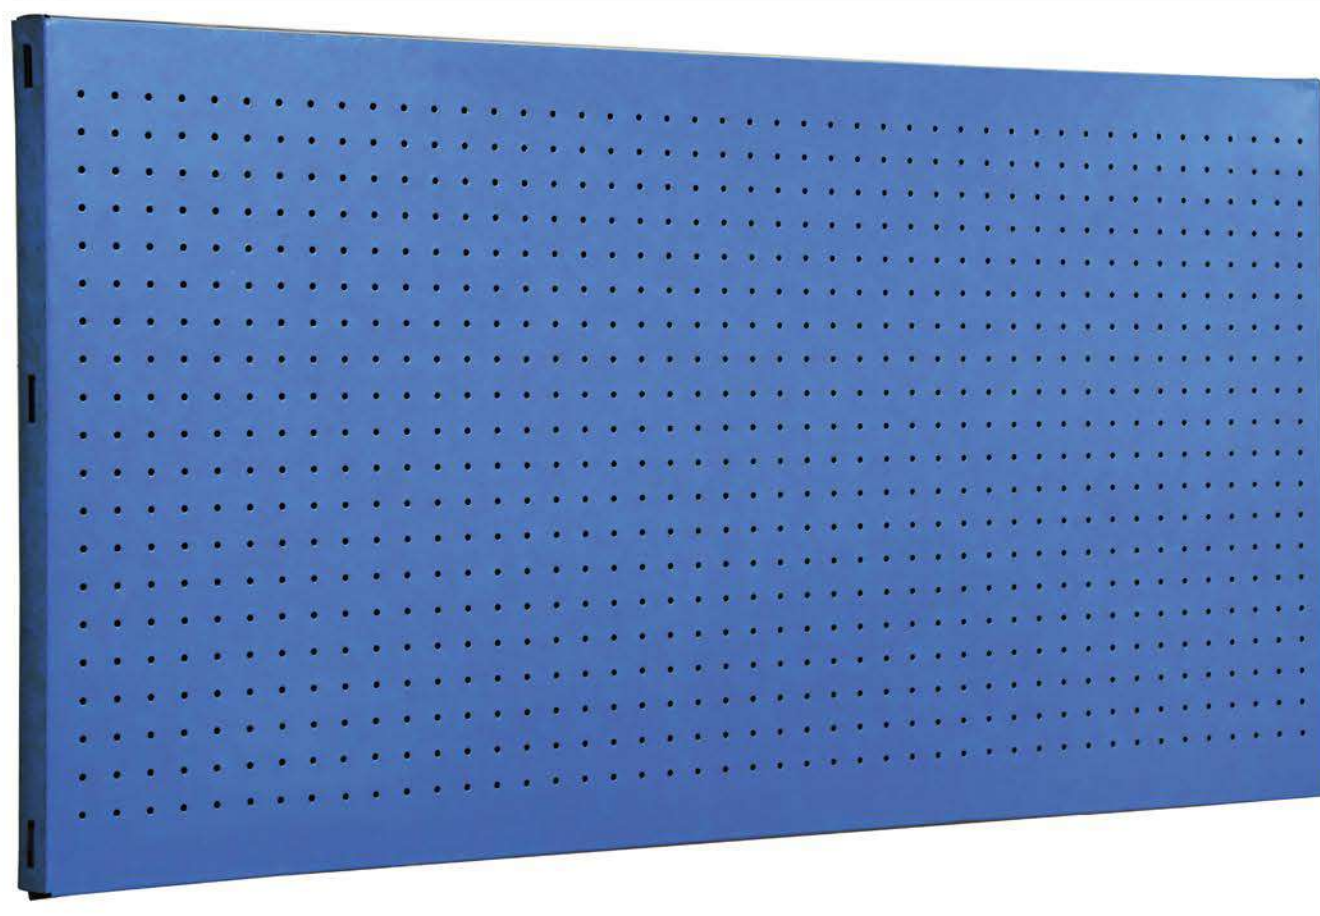

SIMONWORK PANELCLICK 1500

1 Panel perforado • Perforated shelf • Lochblech • Panneau perforé • Painel perfurado

2 KIT PANELCLICK + 8 HOOKS

3 KIT PANELCLICK + 14 HOOKS + 3 ACCESOR.

4 KIT PANELCLICK + 22 HOOKS + 3 ACCESOR.

5 KIT PANELCLICK + 22 HOOKS + 8 ACCESOR.

ACCESOR.