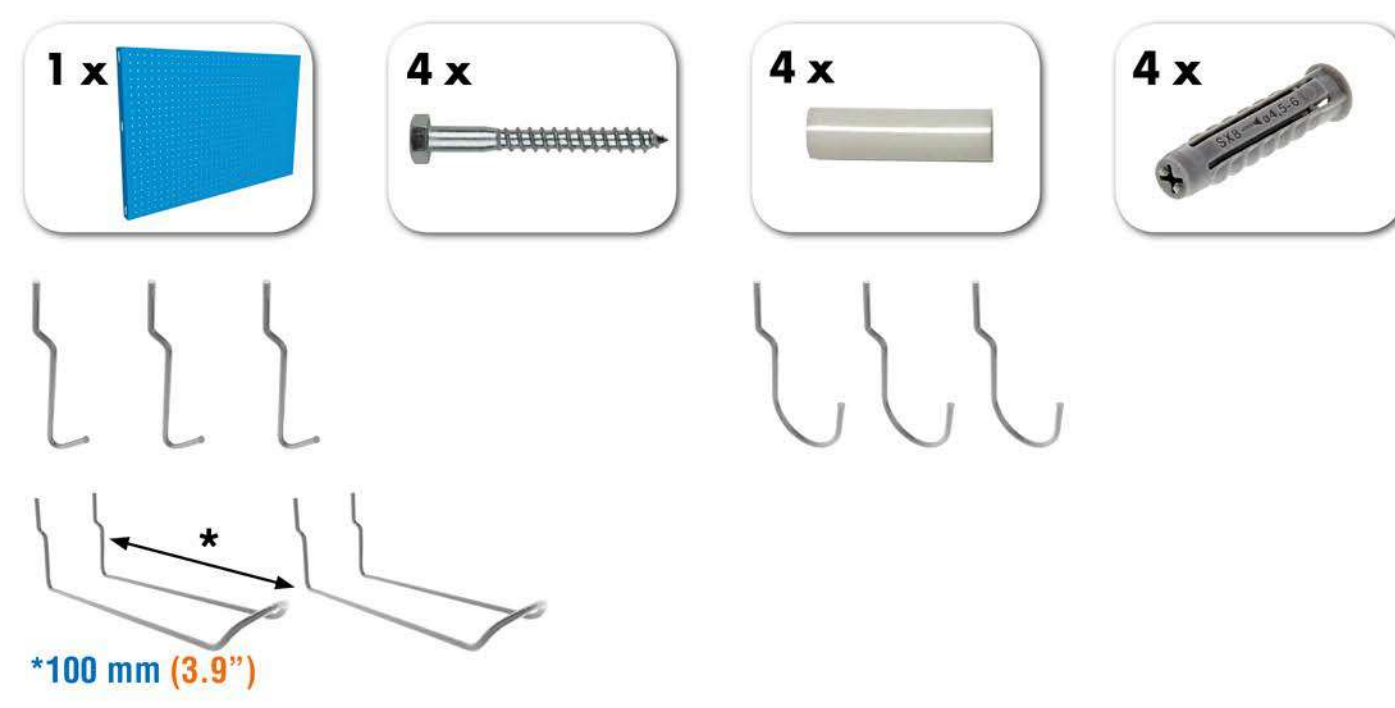

SIMONWORK PANELCLICK 1500

1 Panel perforado • Perforated shelf • Lochblech • Panneau perforé • Painel perfurado

2 KIT PANELCLICK + 8 HOOKS

3 KIT PANELCLICK + 14 HOOKS + 3 ACCESOR.

4 KIT PANELCLICK + 22 HOOKS + 3 ACCESOR.

5 KIT PANELCLICK + 22 HOOKS + 8 ACCESOR.

ACCESOR.