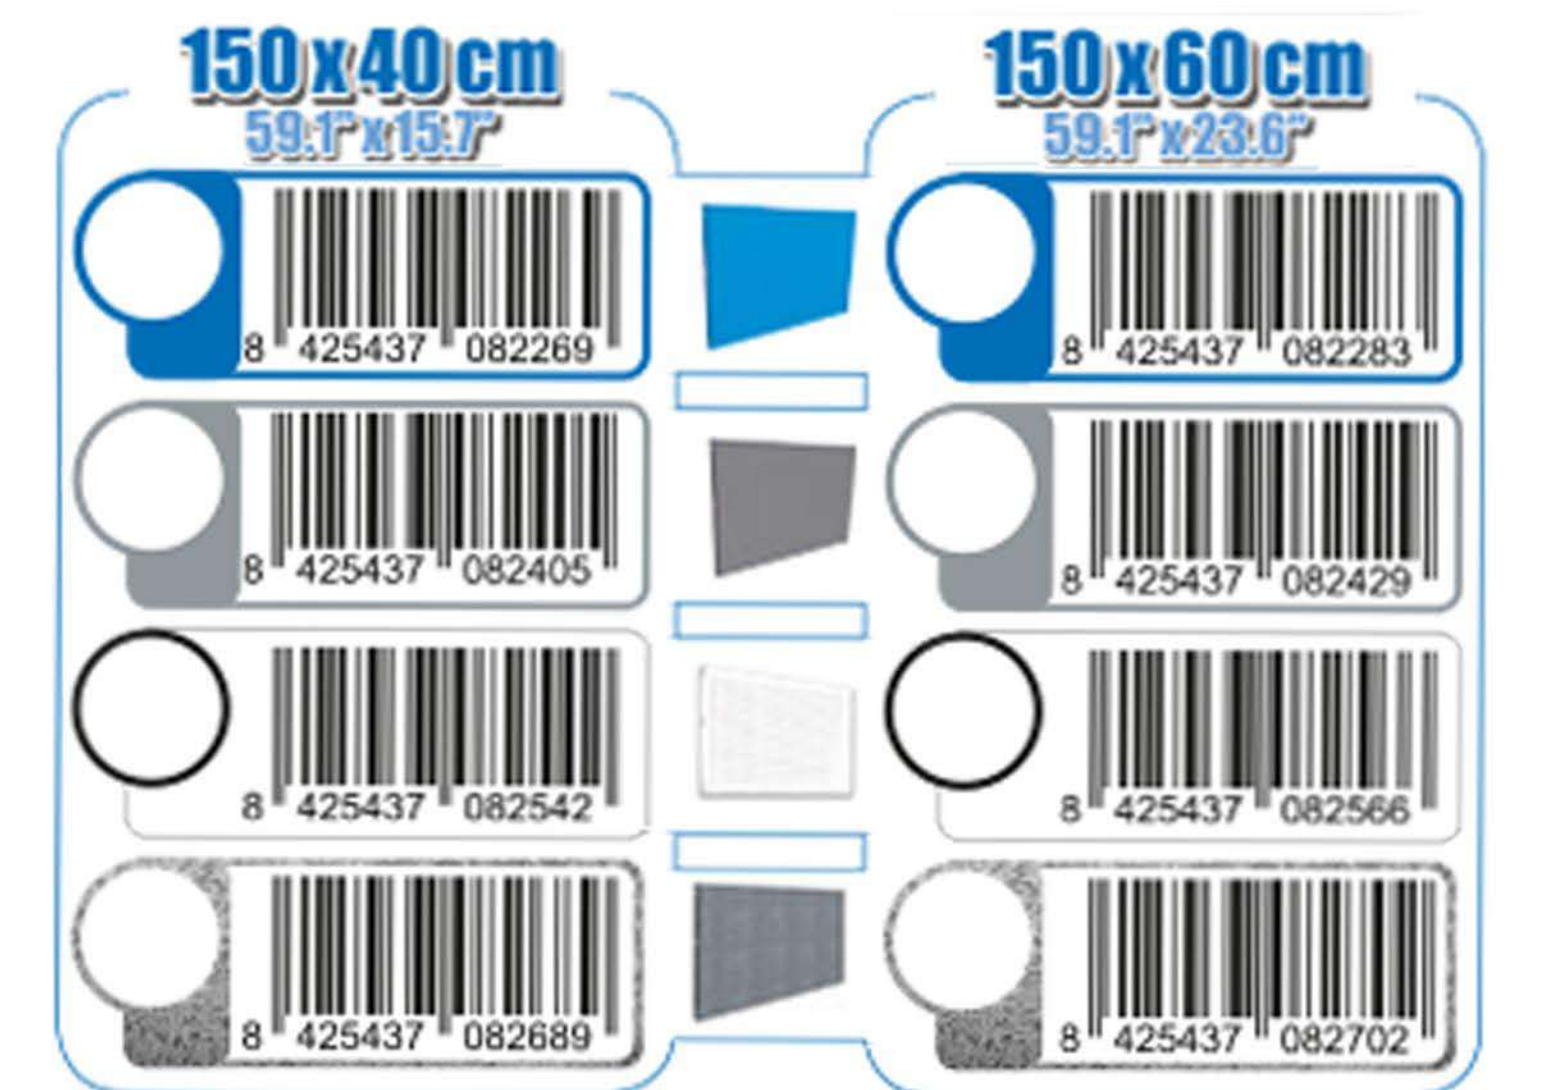

SIMONWORK PANELCLICK 1500

1 Panel perforado • Perforated shelf • Lochblech • Panneau perforé • Painel perfurado

2 KIT PANELCLICK + 8 HOOKS

3 KIT PANELCLICK + 14 HOOKS + 3 ACCESOR.

4 KIT PANELCLICK + 22 HOOKS + 3 ACCESOR.

5 KIT PANELCLICK + 22 HOOKS + 8 ACCESOR.

ACCESOR.