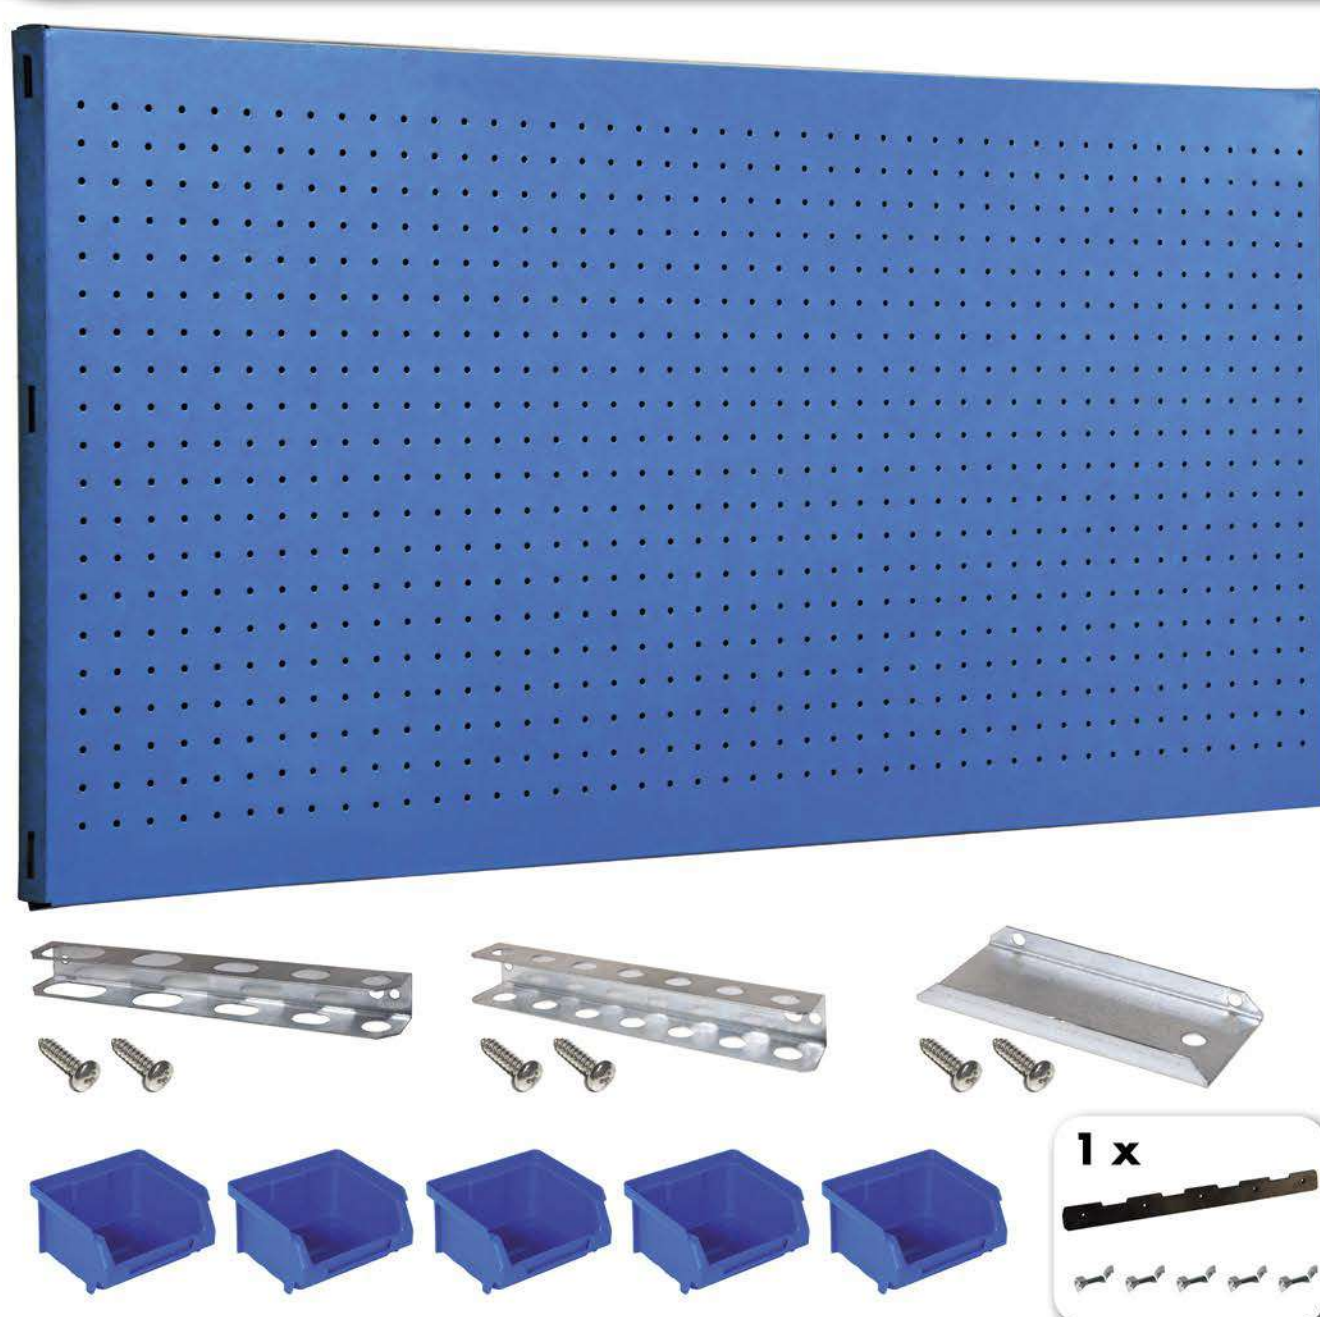

SIMONWORK PANELCLICK 1500

1 Panel perforado • Perforated shelf • Lochblech • Panneau perforé • Painel perfurado

2 KIT PANELCLICK + 8 HOOKS

3 KIT PANELCLICK + 14 HOOKS + 3 ACCESOR.

4 KIT PANELCLICK + 22 HOOKS + 3 ACCESOR.

5 KIT PANELCLICK + 22 HOOKS + 8 ACCESOR.

ACCESOR.