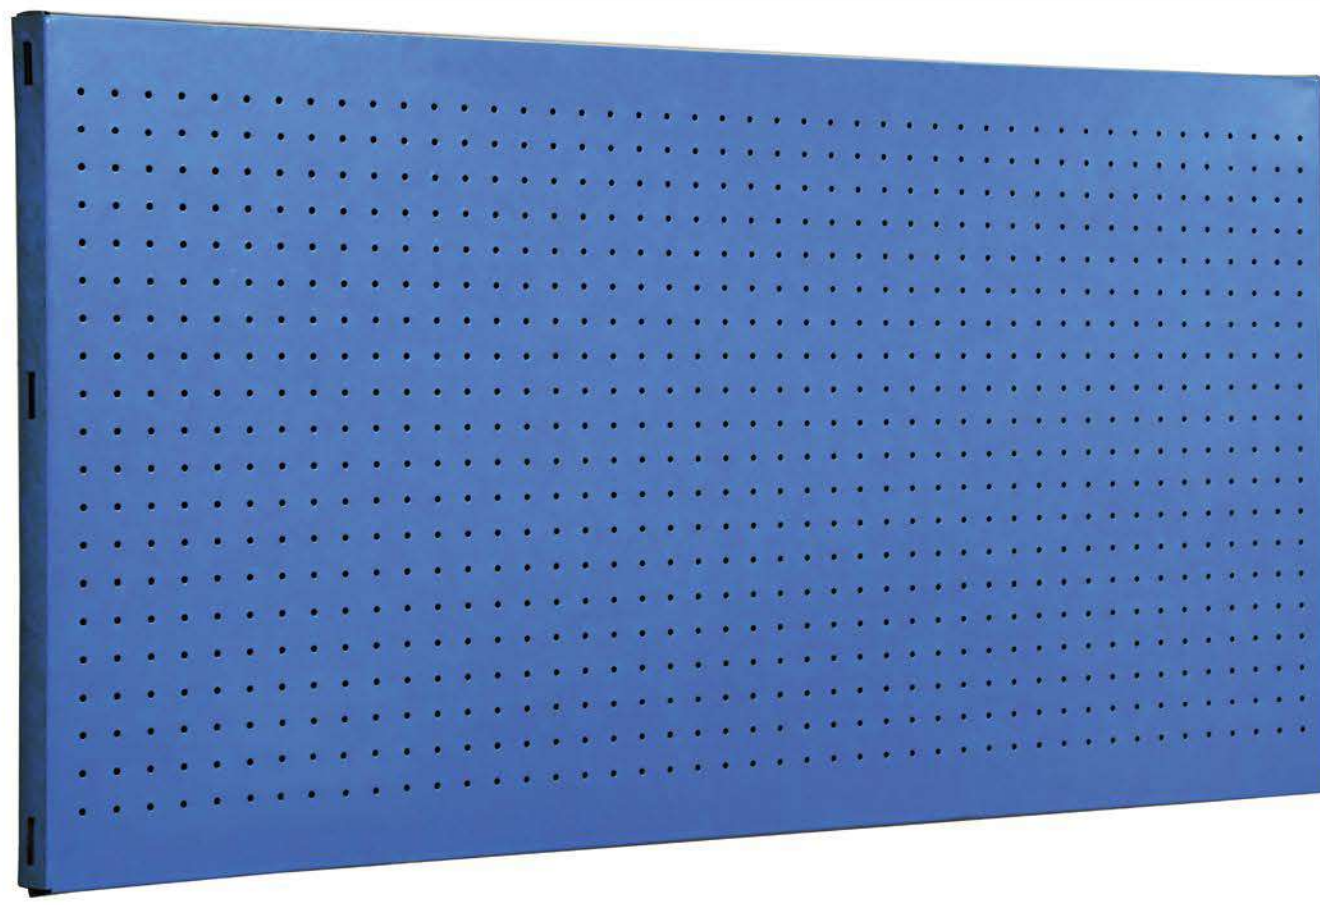

SIMONWORK PANELCLICK 1500

1 Panel perforado • Perforated shelf • Lochblech • Panneau perforé • Painel perfurado

2 KIT PANELCLICK + 8 HOOKS

3 KIT PANELCLICK + 14 HOOKS + 3 ACCESOR.

4 KIT PANELCLICK + 22 HOOKS + 3 ACCESOR.

5 KIT PANELCLICK + 22 HOOKS + 8 ACCESOR.

ACCESOR.