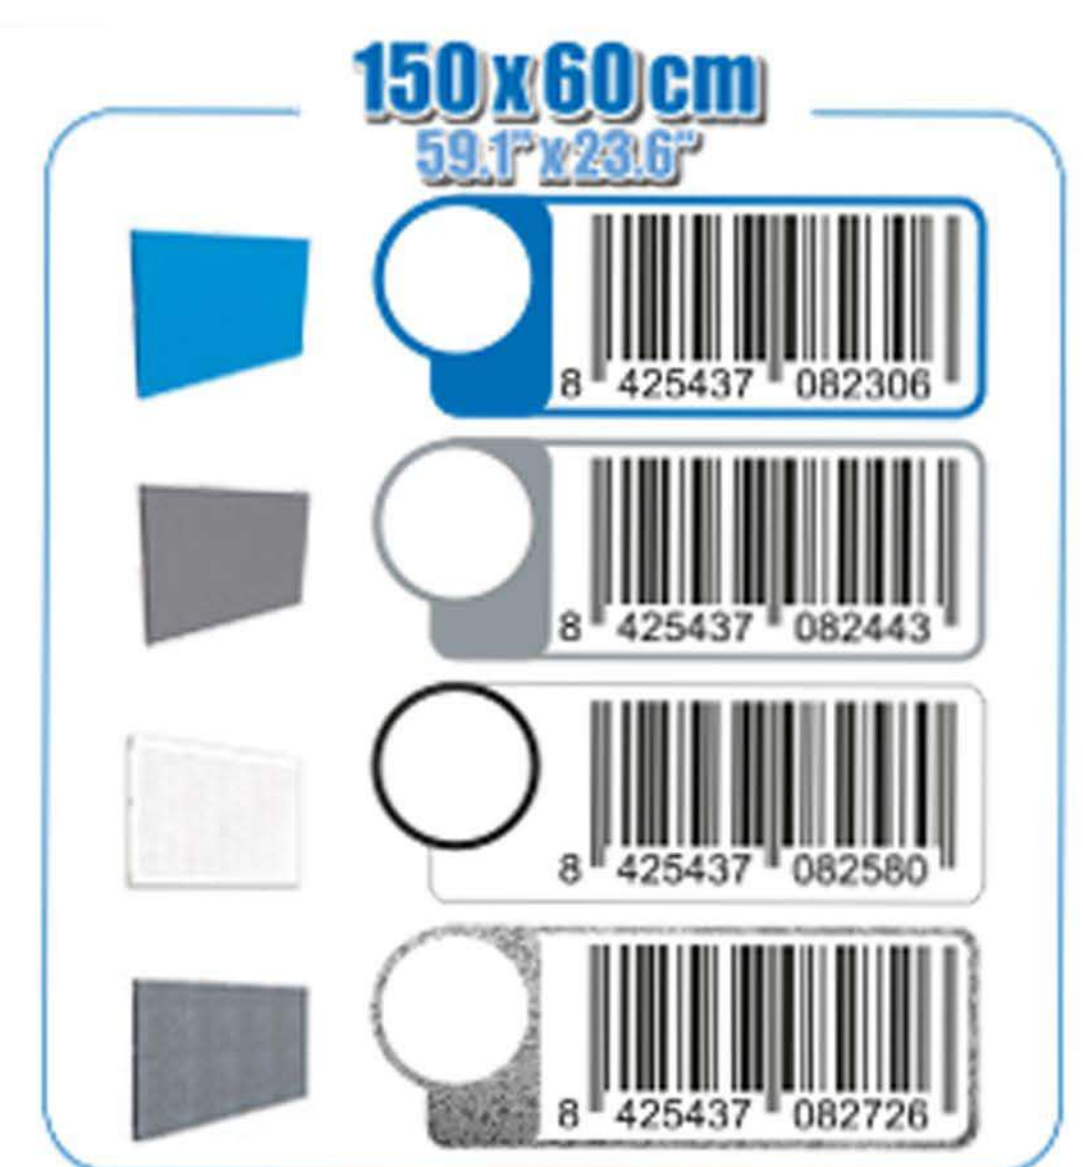

SIMONWORK PANELCLICK 1500

1 Panel perforado • Perforated shelf • Lochblech • Panneau perforé • Painel perfurado

2 KIT PANELCLICK + 8 HOOKS

3 KIT PANELCLICK + 14 HOOKS + 3 ACCESOR.

4 KIT PANELCLICK + 22 HOOKS + 3 ACCESOR.

5 KIT PANELCLICK + 22 HOOKS + 8 ACCESOR.

ACCESOR.