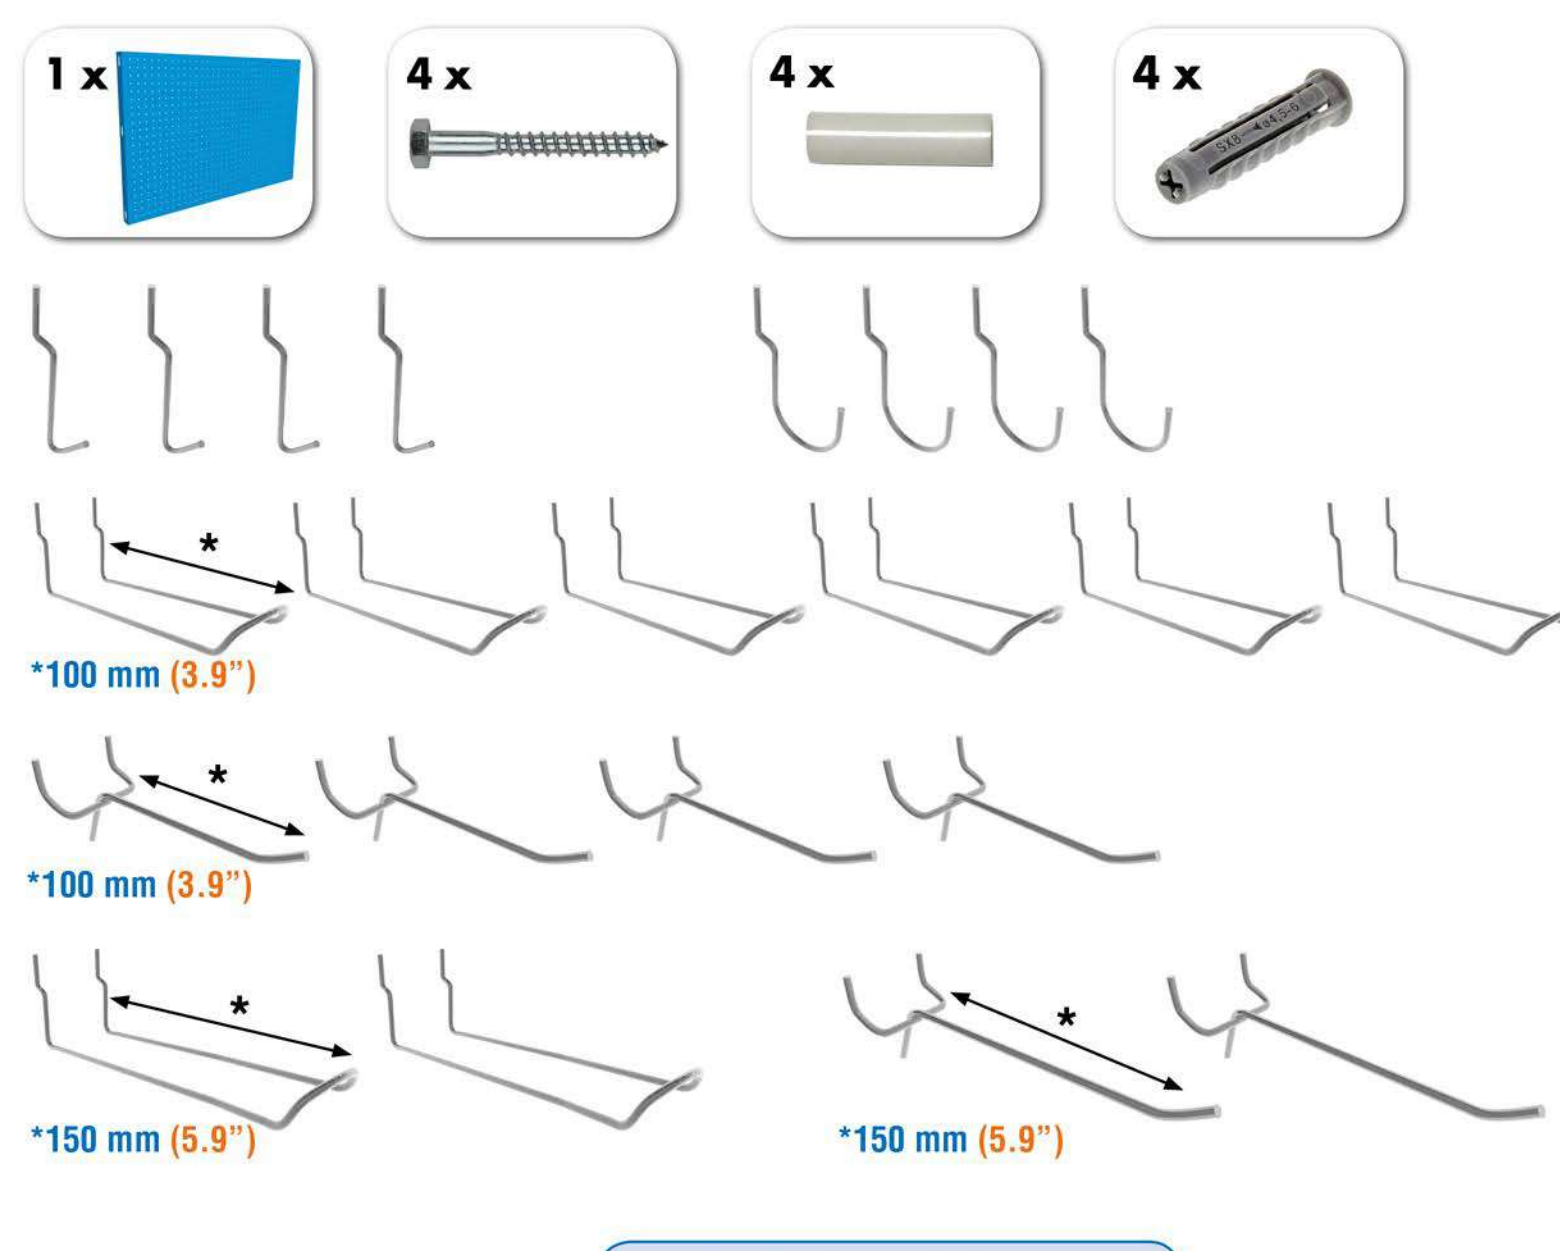

SIMONWORK PANELCLICK 1500

1 Panel perforado • Perforated shelf • Lochblech • Panneau perforé • Painel perfurado

2 KIT PANELCLICK + 8 HOOKS

3 KIT PANELCLICK + 14 HOOKS + 3 ACCESOR.

4 KIT PANELCLICK + 22 HOOKS + 3 ACCESOR.

5 KIT PANELCLICK + 22 HOOKS + 8 ACCESOR.

ACCESOR.