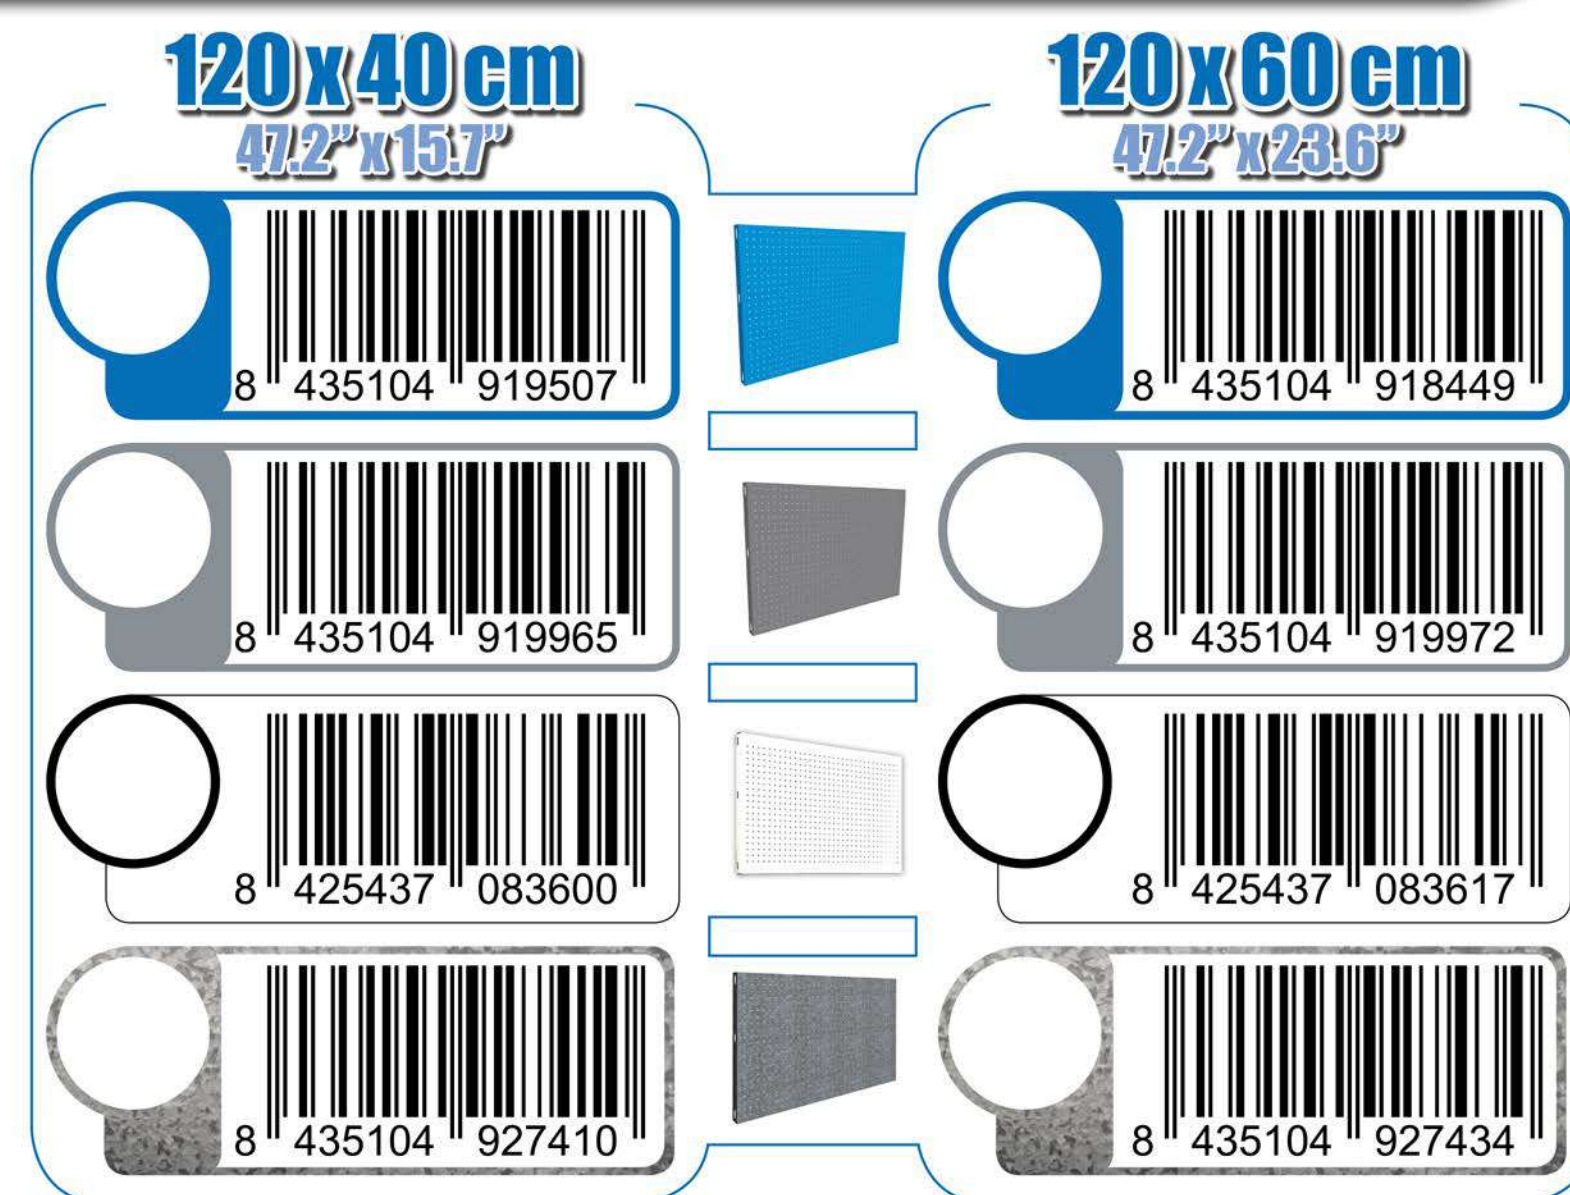

SIMONWORK PANELCLICK 1200

1 Panel perforado • Perforated shelf • Lochblech • Panneau perforé • Painel perfurado

2 KIT PANELCLICK + 8 HOOKS

3 KIT PANELCLICK + 14 HOOKS + 3 ACCESOR.

4 KIT PANELCLICK + 22 HOOKS + 3 ACCESOR.

5 KIT PANELCLICK + 22 HOOKS + 8 ACCESOR.

ACCESOR.