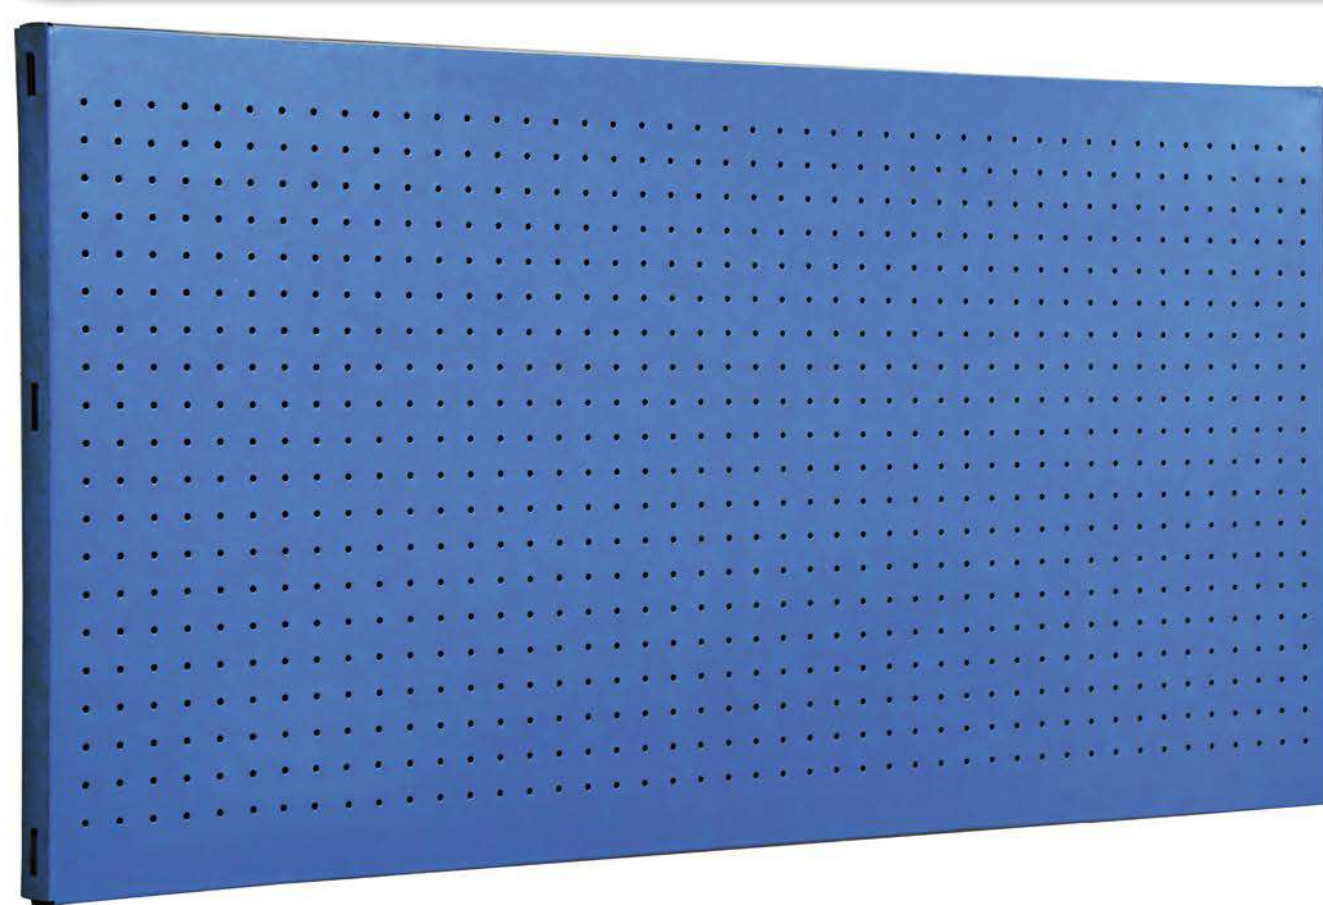

SIMONWORK PANELCLICK 1200

1 Panel perforado • Perforated shelf • Lochblech • Panneau perforé • Painel perfurado

2 KIT PANELCLICK + 8 HOOKS

3 KIT PANELCLICK + 14 HOOKS + 3 ACCESOR.

4 KIT PANELCLICK + 22 HOOKS + 3 ACCESOR.

5 KIT PANELCLICK + 22 HOOKS + 8 ACCESOR.

ACCESOR.