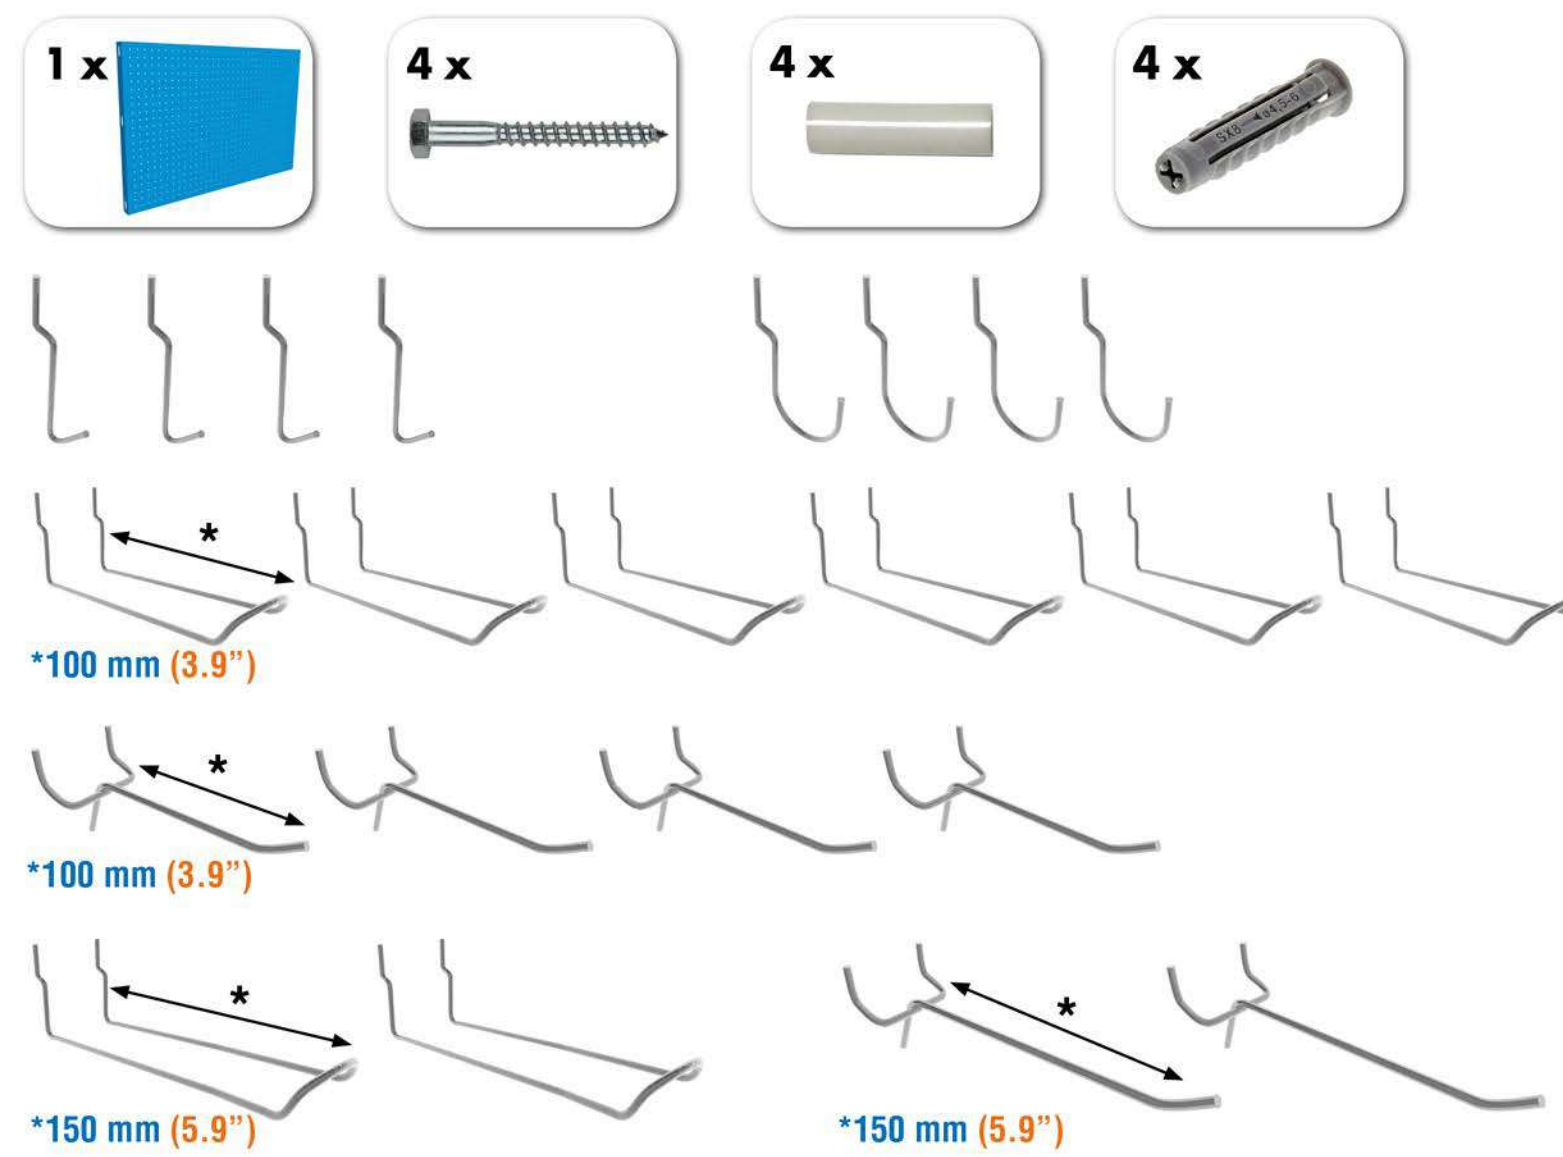

SIMONWORK PANELCLICK 1200

1 Panel perforado • Perforated shelf • Lochblech • Panneau perforé • Painel perfurado

2 KIT PANELCLICK + 8 HOOKS

3 KIT PANELCLICK + 14 HOOKS + 3 ACCESOR.

4 KIT PANELCLICK + 22 HOOKS + 3 ACCESOR.

5 KIT PANELCLICK + 22 HOOKS + 8 ACCESOR.

ACCESOR.