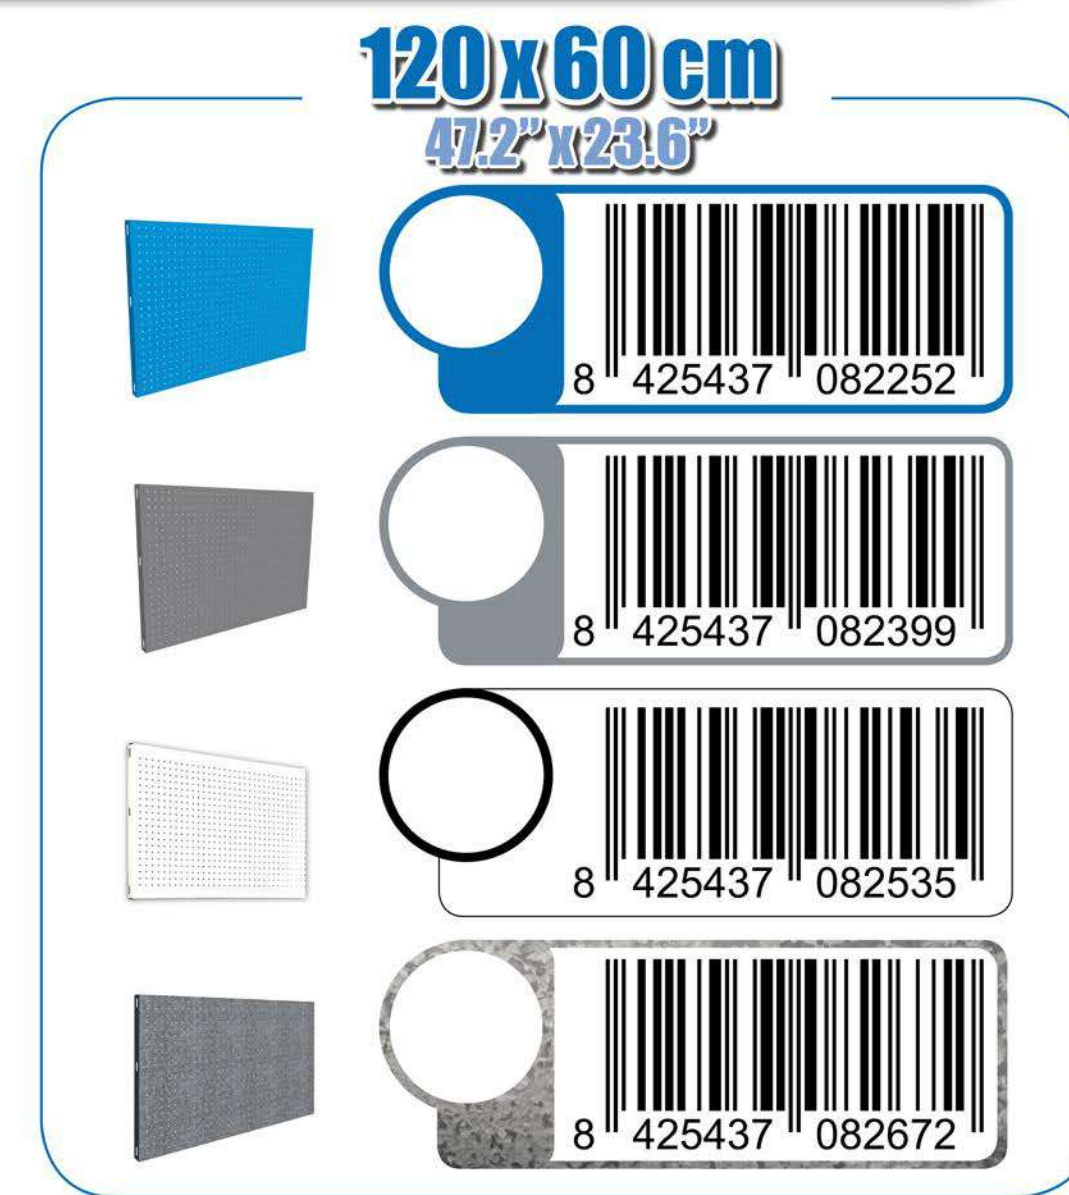

SIMONWORK PANELCLICK 1200

1 Panel perforado • Perforated shelf • Lochblech • Panneau perforé • Painel perfurado

2 KIT PANELCLICK + 8 HOOKS

3 KIT PANELCLICK + 14 HOOKS + 3 ACCESOR.

4 KIT PANELCLICK + 22 HOOKS + 3 ACCESOR.

5 KIT PANELCLICK + 22 HOOKS + 8 ACCESOR.

ACCESOR.