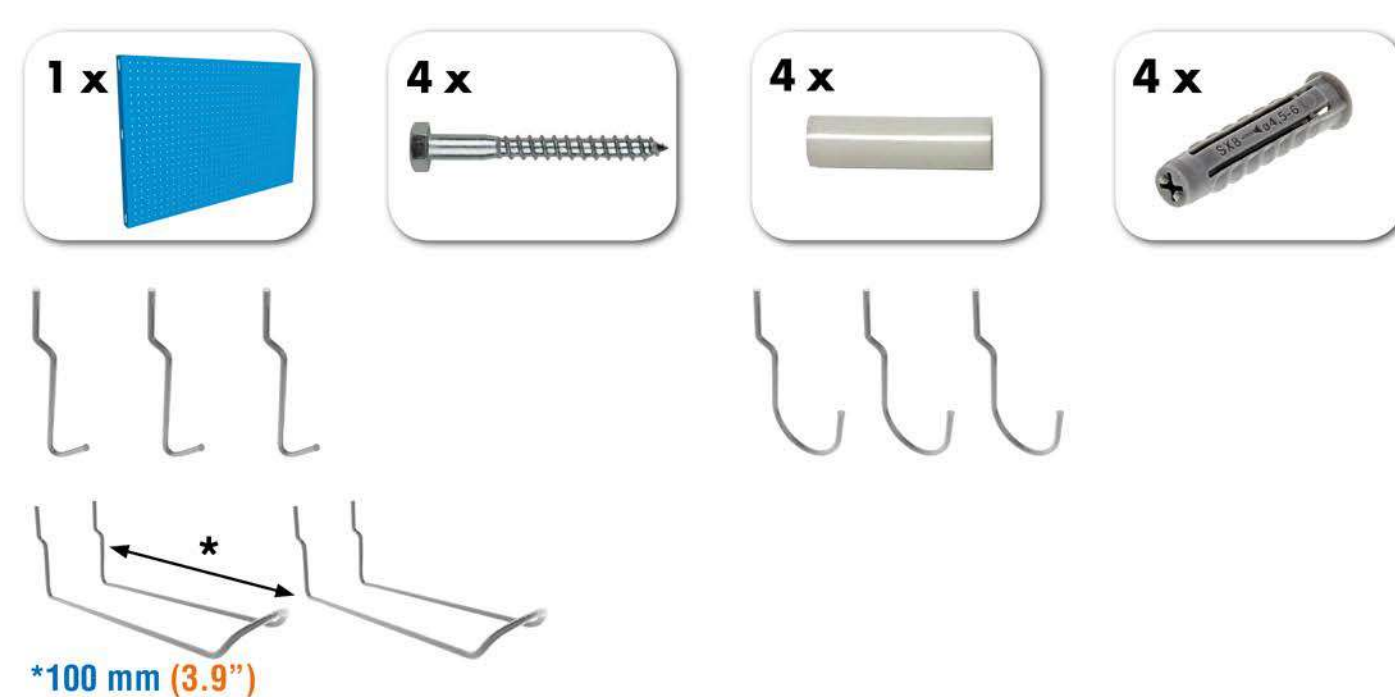

SIMONWORK PANELCLICK 1200

1 Panel perforado • Perforated shelf • Lochblech • Panneau perforé • Painel perfurado

2 KIT PANELCLICK + 8 HOOKS

3 KIT PANELCLICK + 14 HOOKS + 3 ACCESOR.

4 KIT PANELCLICK + 22 HOOKS + 3 ACCESOR.

5 KIT PANELCLICK + 22 HOOKS + 8 ACCESOR.

ACCESOR.