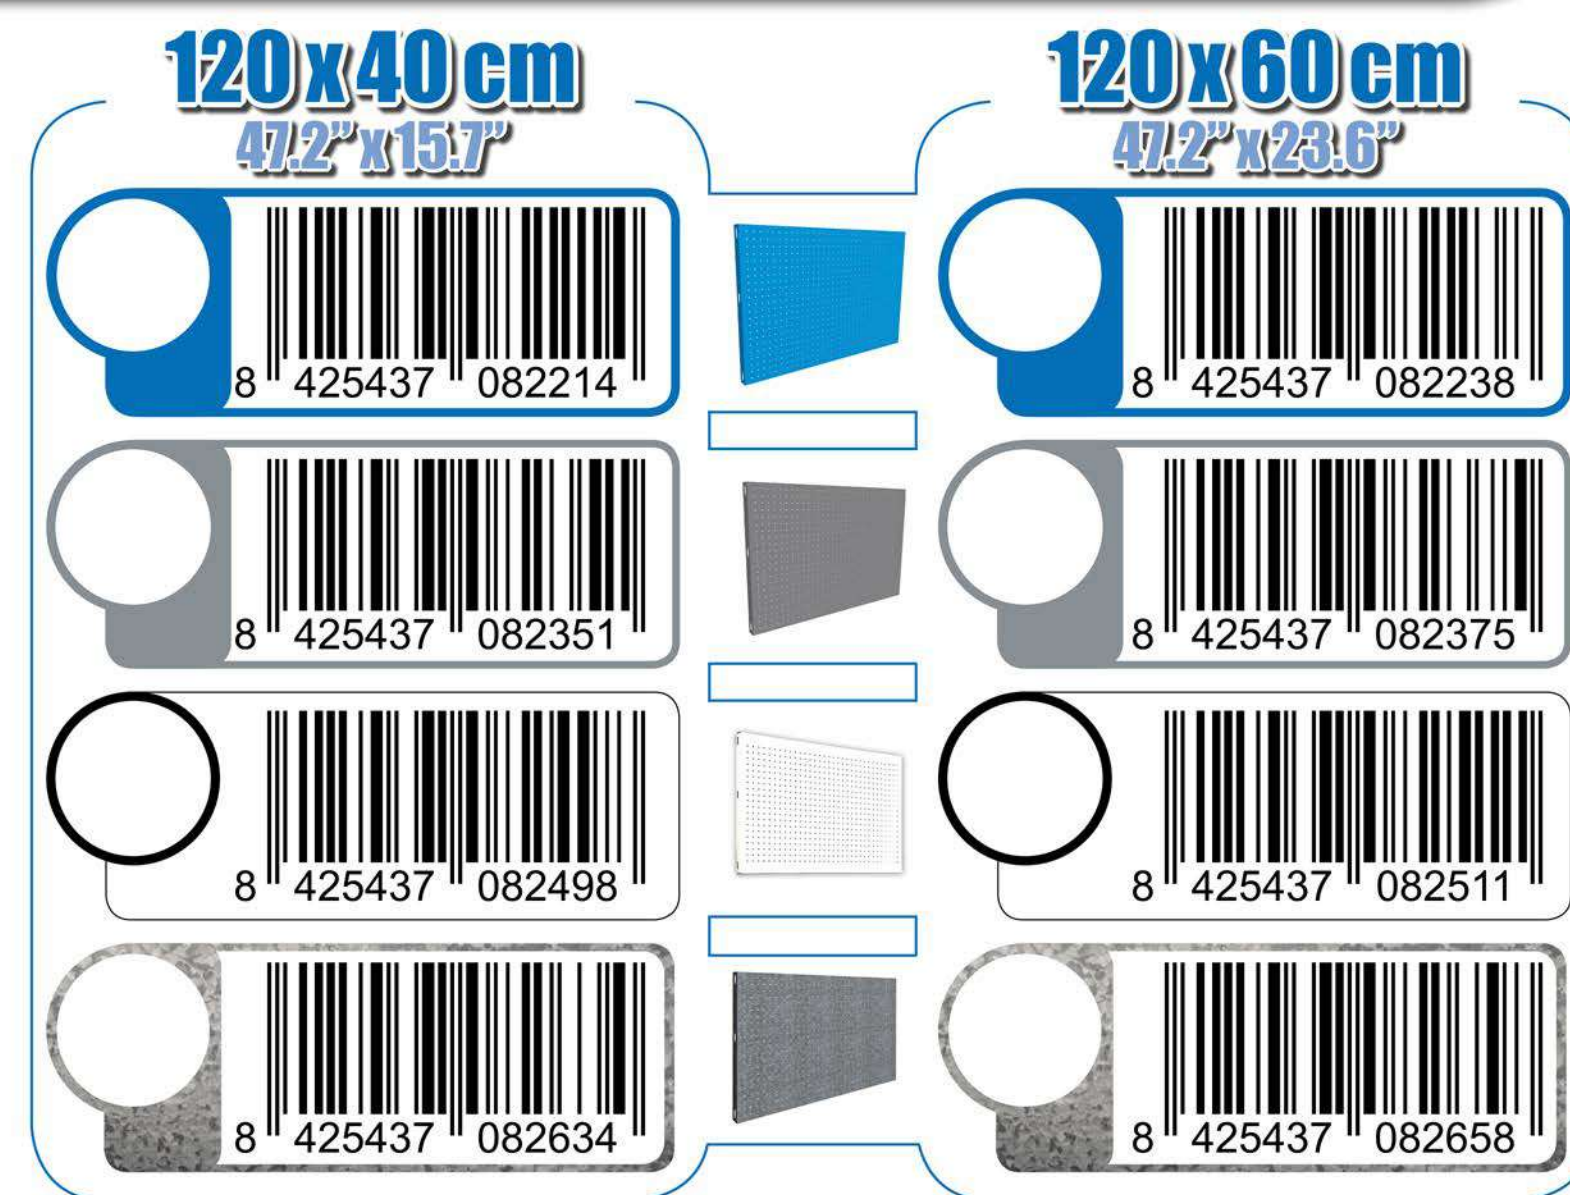

SIMONWORK PANELCLICK 1200

1 Panel perforado • Perforated shelf • Lochblech • Panneau perforé • Painel perfurado

2 KIT PANELCLICK + 8 HOOKS

3 KIT PANELCLICK + 14 HOOKS + 3 ACCESOR.

4 KIT PANELCLICK + 22 HOOKS + 3 ACCESOR.

5 KIT PANELCLICK + 22 HOOKS + 8 ACCESOR.

ACCESOR.