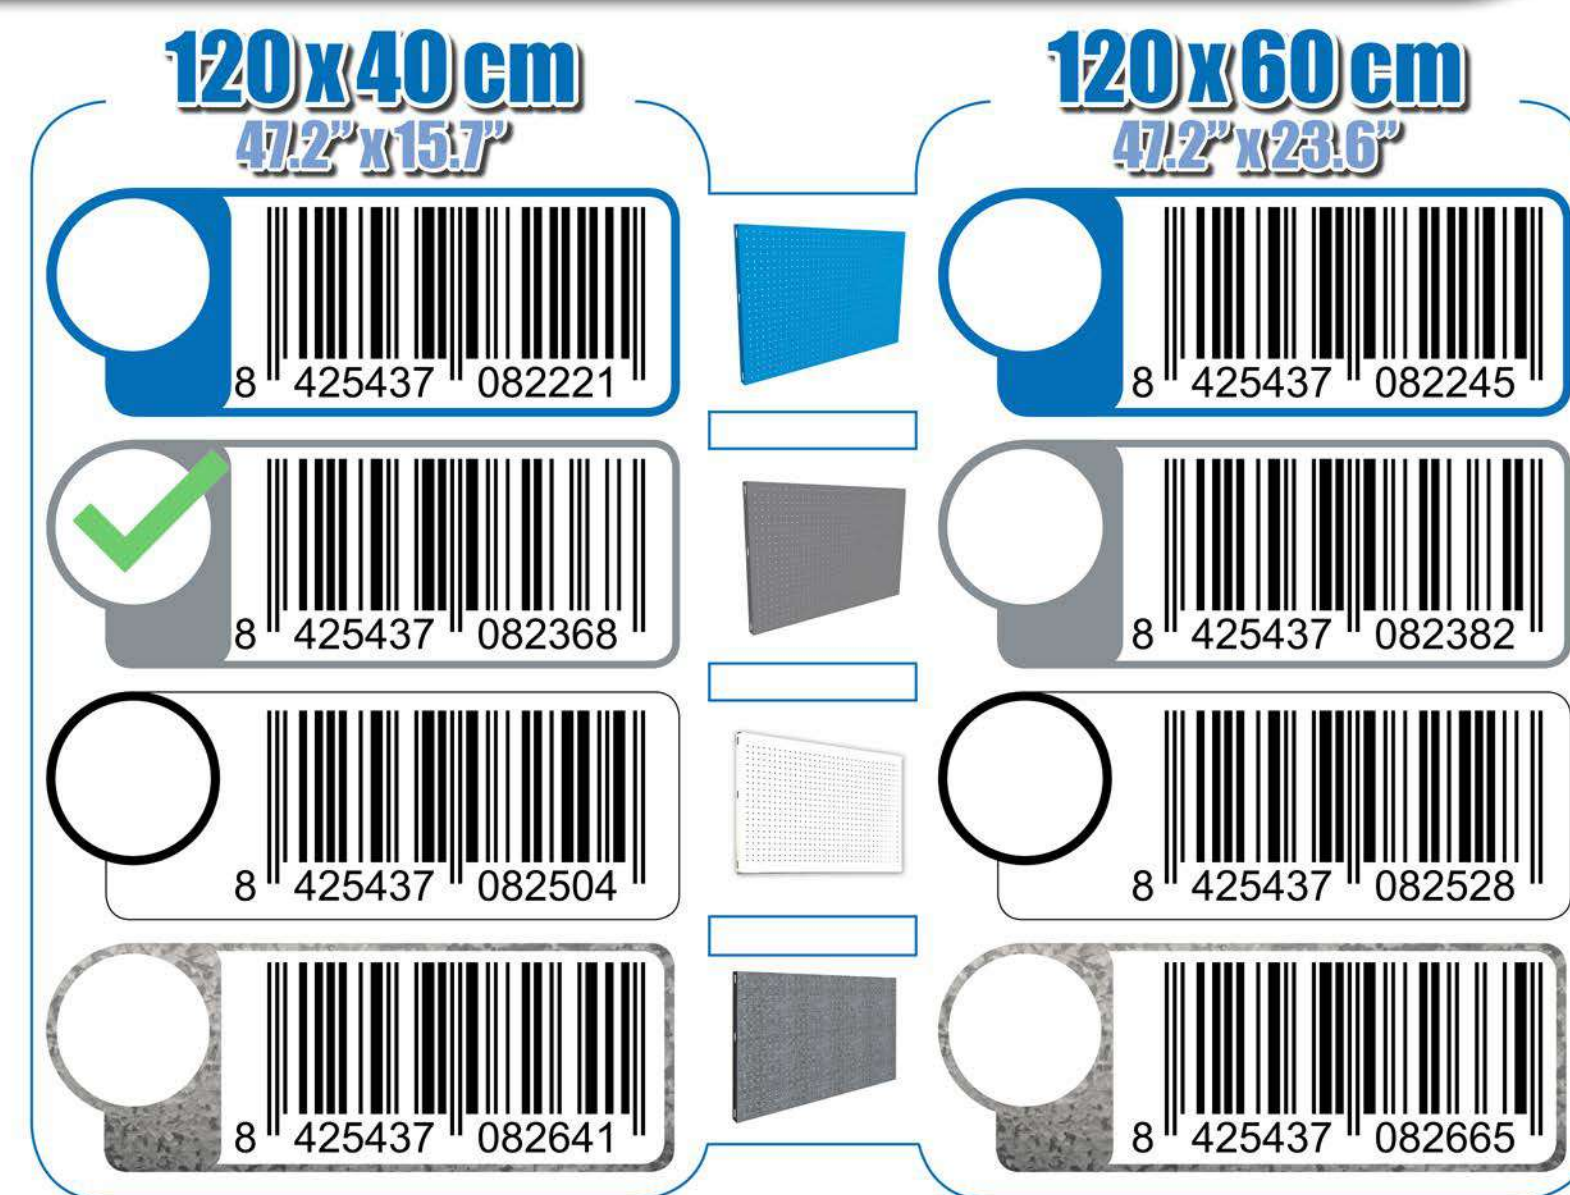

SIMONWORK PANELCLICK 1200

1 Panel perforado • Perforated shelf • Lochblech • Panneau perforé • Painel perfurado

2 KIT PANELCLICK + 8 HOOKS

3 KIT PANELCLICK + 14 HOOKS + 3 ACCESOR.

4 KIT PANELCLICK + 22 HOOKS + 3 ACCESOR.

5 KIT PANELCLICK + 22 HOOKS + 8 ACCESOR.

ACCESOR.