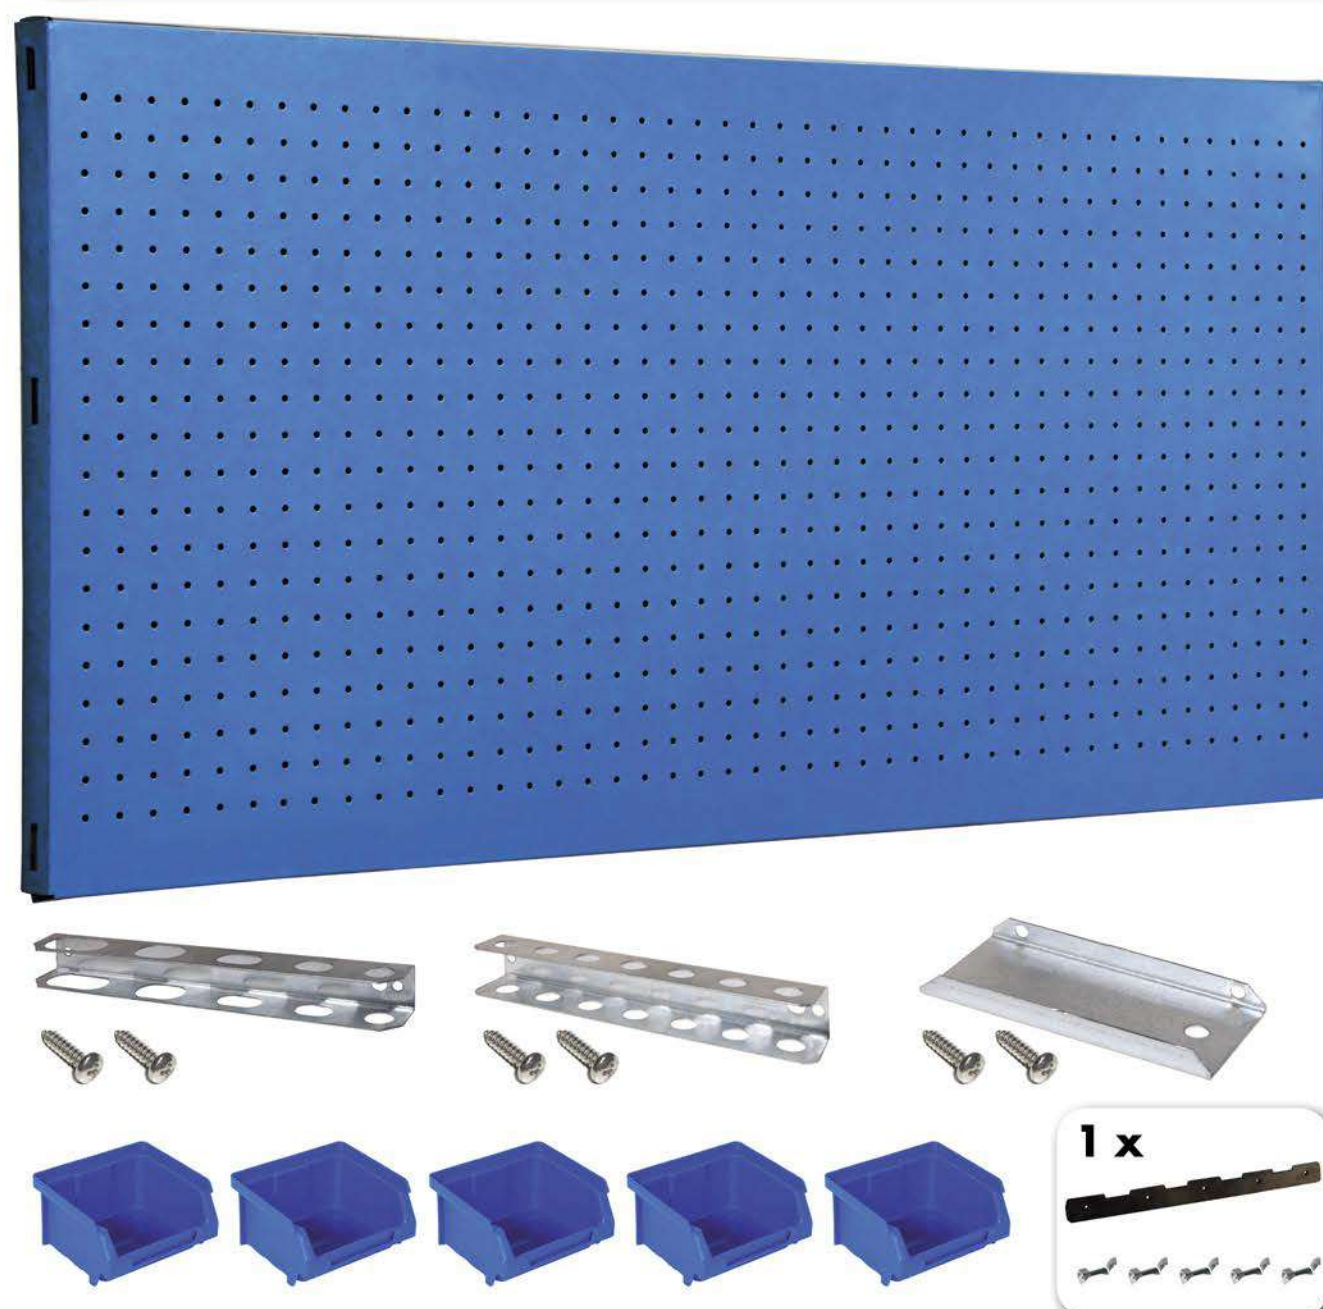

SIMONWORK PANELCLICK 1200

1 Panel perforado • Perforated shelf • Lochblech • Panneau perforé • Painel perfurado

2 KIT PANELCLICK + 8 HOOKS

3 KIT PANELCLICK + 14 HOOKS + 3 ACCESOR.

4 KIT PANELCLICK + 22 HOOKS + 3 ACCESOR.

5 KIT PANELCLICK + 22 HOOKS + 8 ACCESOR.

ACCESOR.