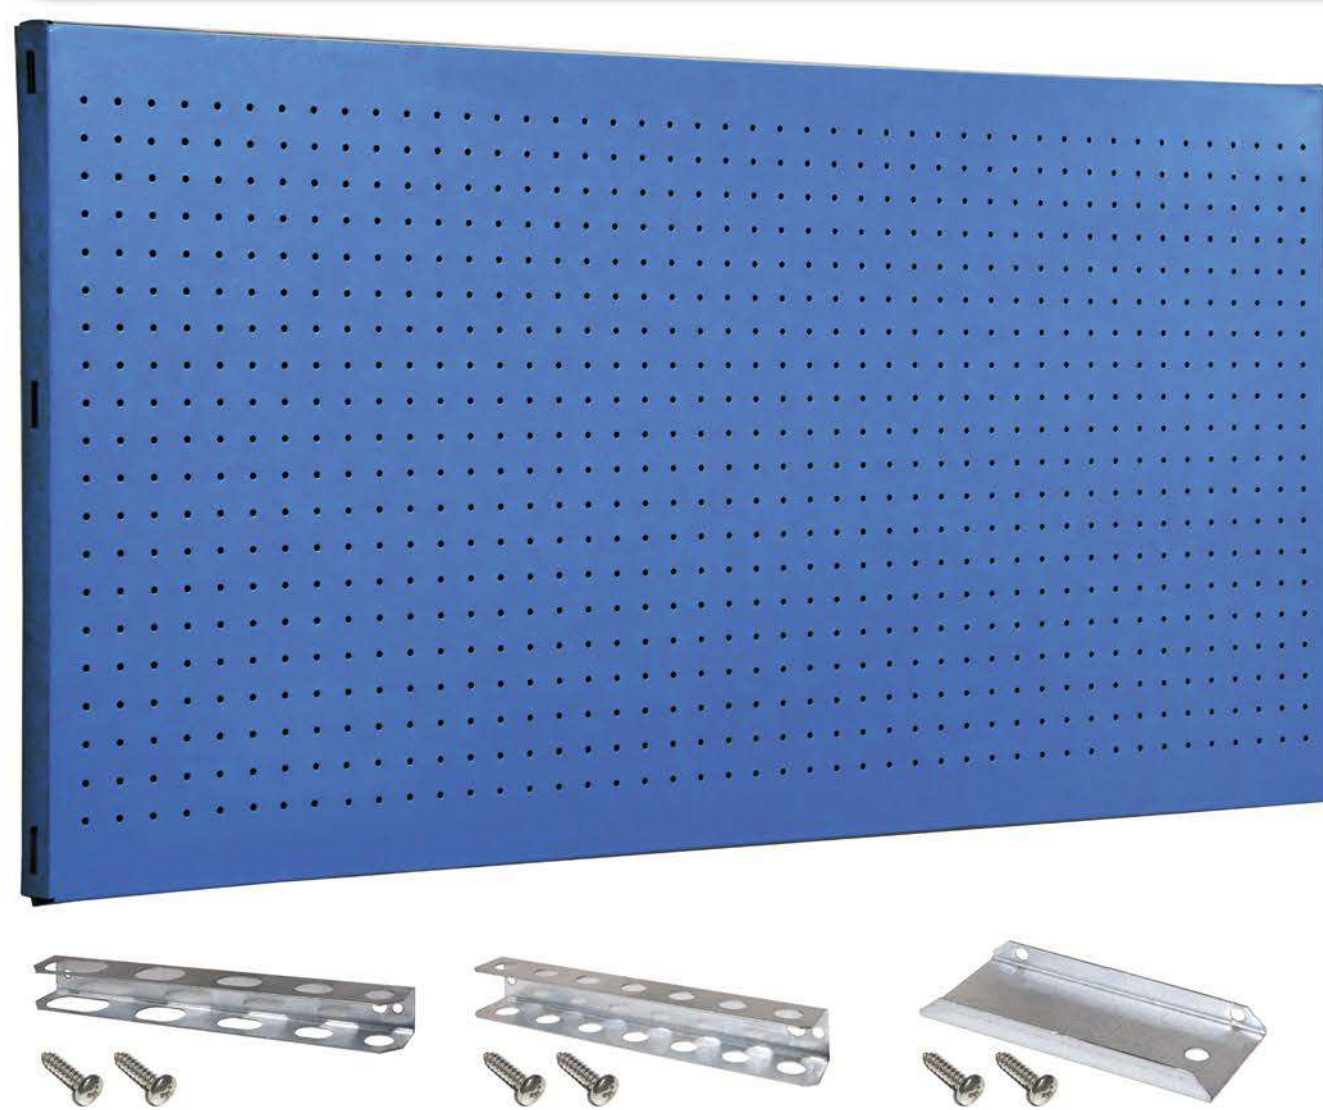

SIMONWORK PANELCLICK 1200

1 Panel perforado • Perforated shelf • Lochblech • Panneau perforé • Painel perfurado

2 KIT PANELCLICK + 8 HOOKS

3 KIT PANELCLICK + 14 HOOKS + 3 ACCESOR.

4 KIT PANELCLICK + 22 HOOKS + 3 ACCESOR.

5 KIT PANELCLICK + 22 HOOKS + 8 ACCESOR.

ACCESOR.