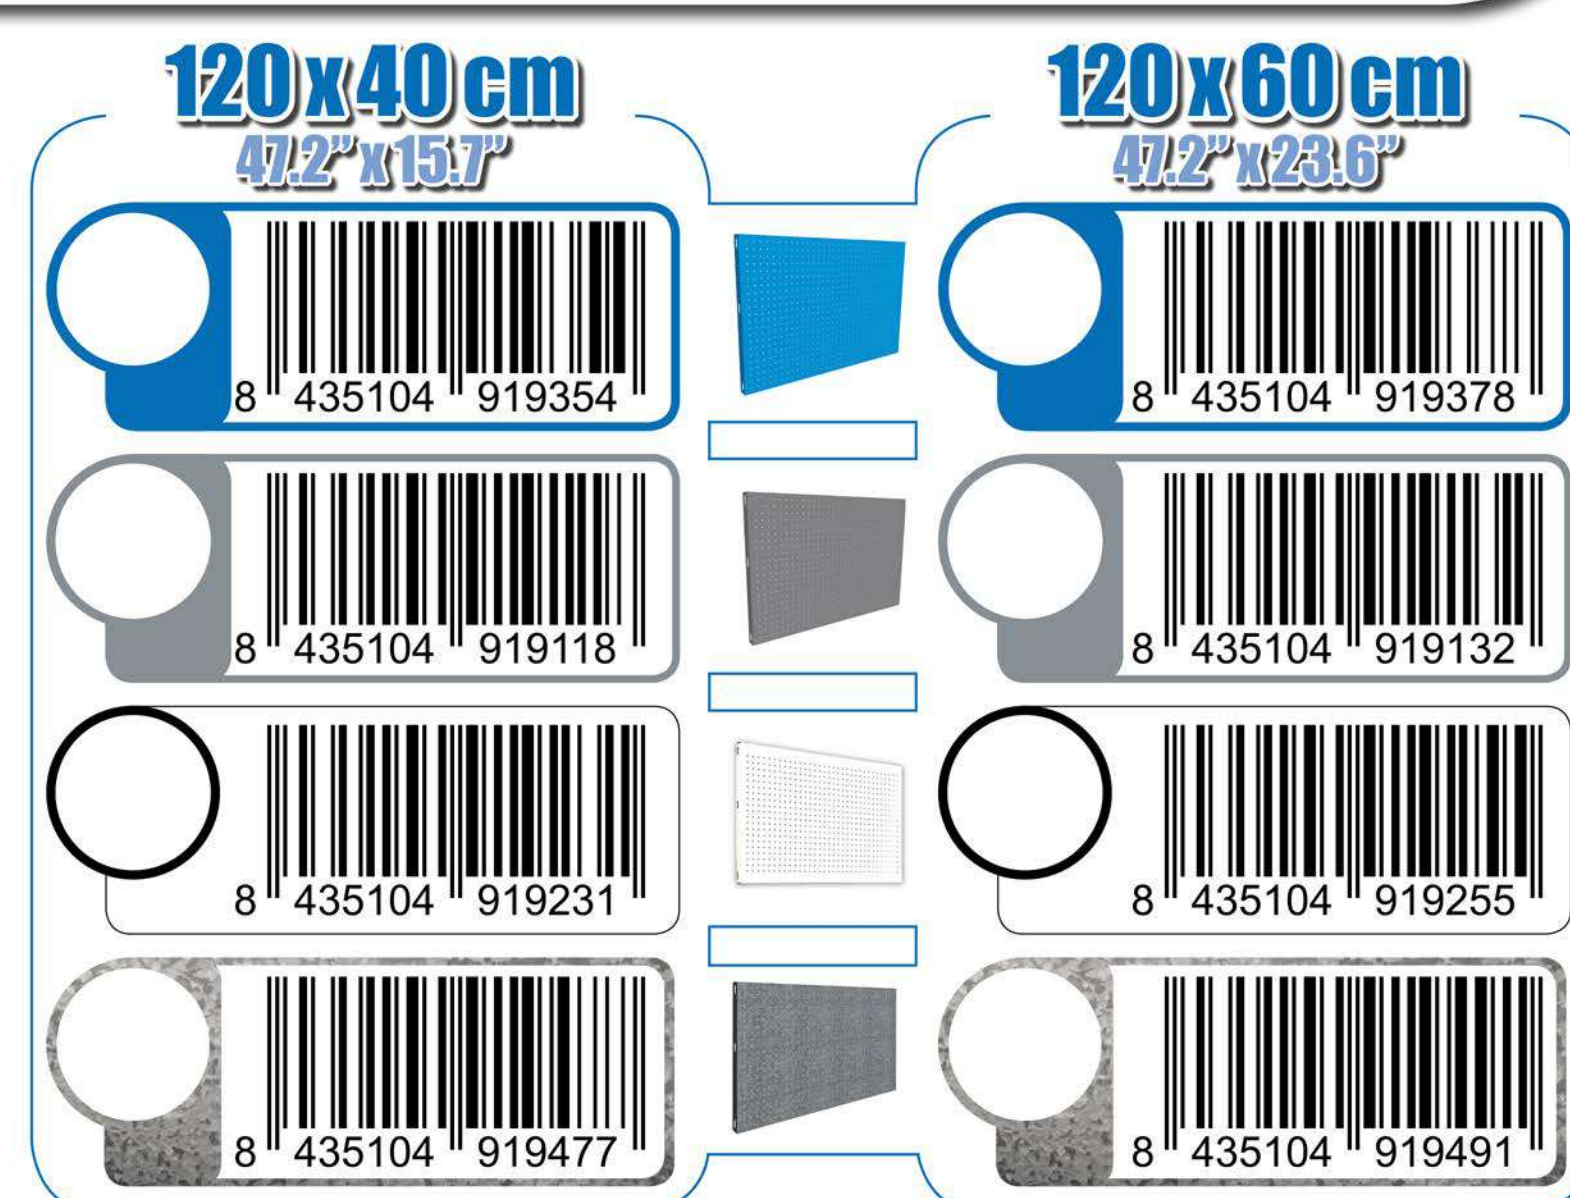

SIMONWORK PANELCLICK 1200

1 Panel perforado • Perforated shelf • Lochblech • Panneau perforé • Painel perfurado

2 KIT PANELCLICK + 8 HOOKS

3 KIT PANELCLICK + 14 HOOKS + 3 ACCESOR.

4 KIT PANELCLICK + 22 HOOKS + 3 ACCESOR.

5 KIT PANELCLICK + 22 HOOKS + 8 ACCESOR.

ACCESOR.