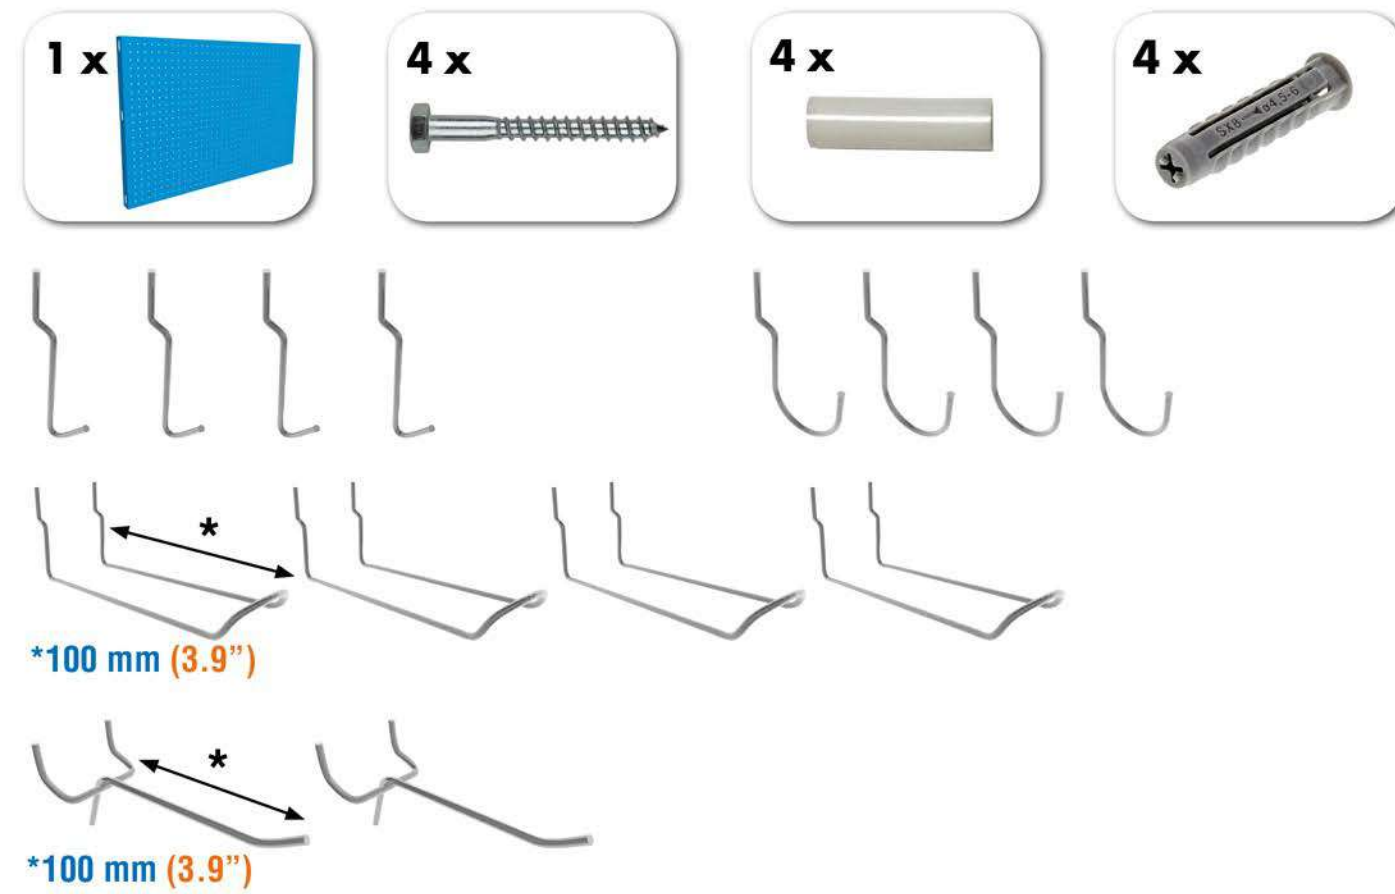

SIMONWORK PANELCLICK 1200

1 Panel perforado • Perforated shelf • Lochblech • Panneau perforé • Painel perfurado

2 KIT PANELCLICK + 8 HOOKS

3 KIT PANELCLICK + 14 HOOKS + 3 ACCESOR.

4 KIT PANELCLICK + 22 HOOKS + 3 ACCESOR.

5 KIT PANELCLICK + 22 HOOKS + 8 ACCESOR.

ACCESOR.