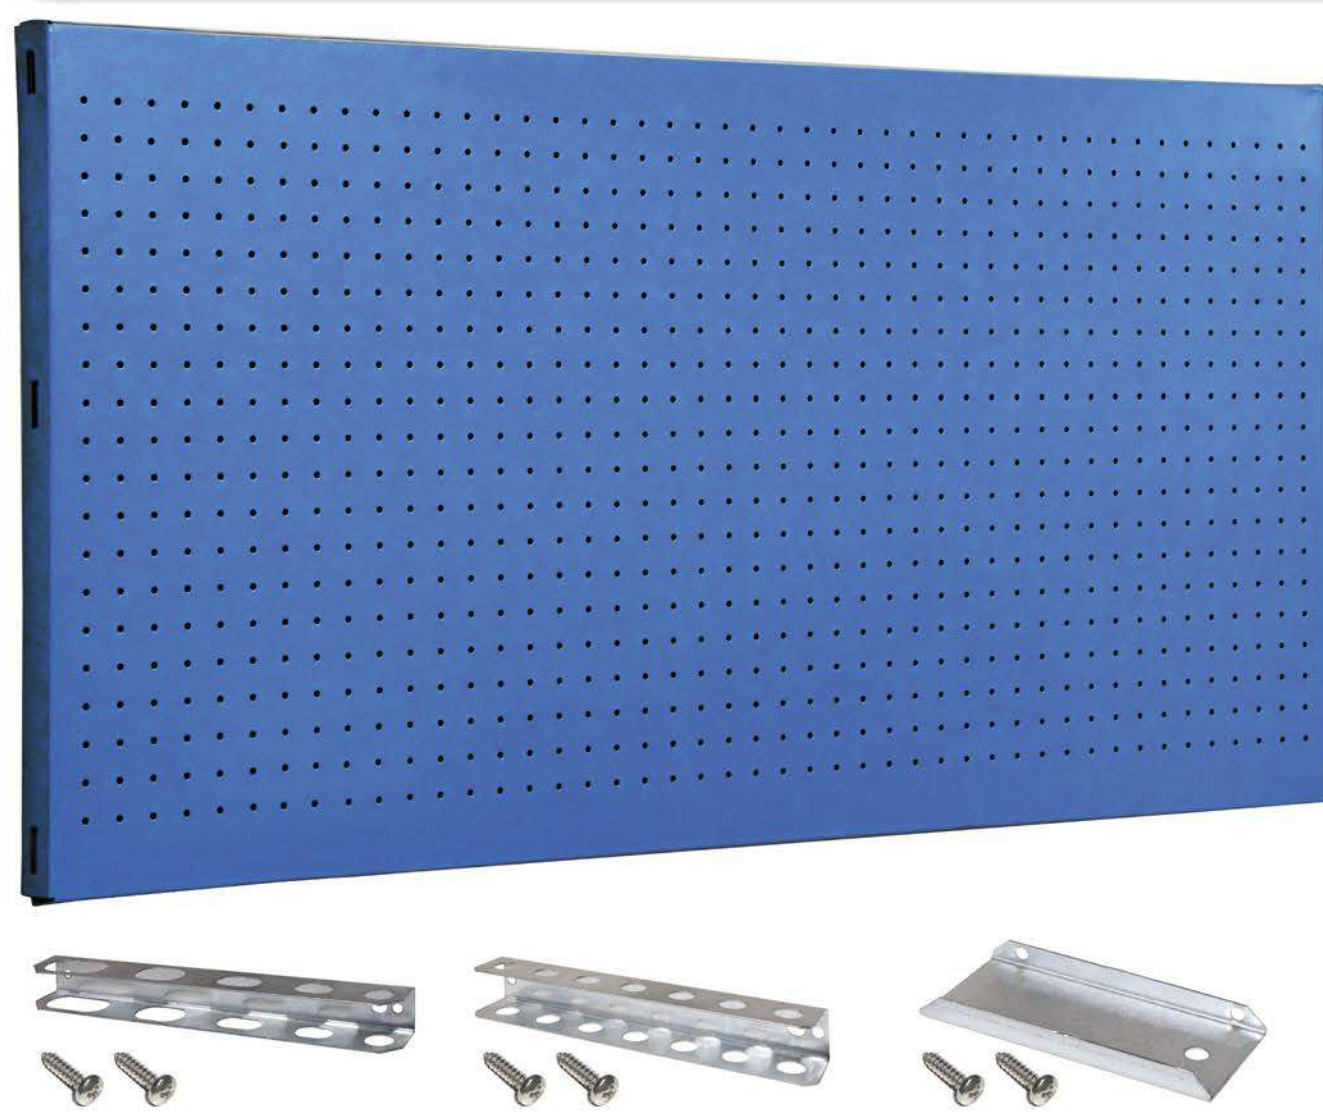

SIMONWORK PANELCLICK 1200

1 Panel perforado • Perforated shelf • Lochblech • Panneau perforé • Painel perfurado

2 KIT PANELCLICK + 8 HOOKS

3 KIT PANELCLICK + 14 HOOKS + 3 ACCESOR.

4 KIT PANELCLICK + 22 HOOKS + 3 ACCESOR.

5 KIT PANELCLICK + 22 HOOKS + 8 ACCESOR.

ACCESOR.