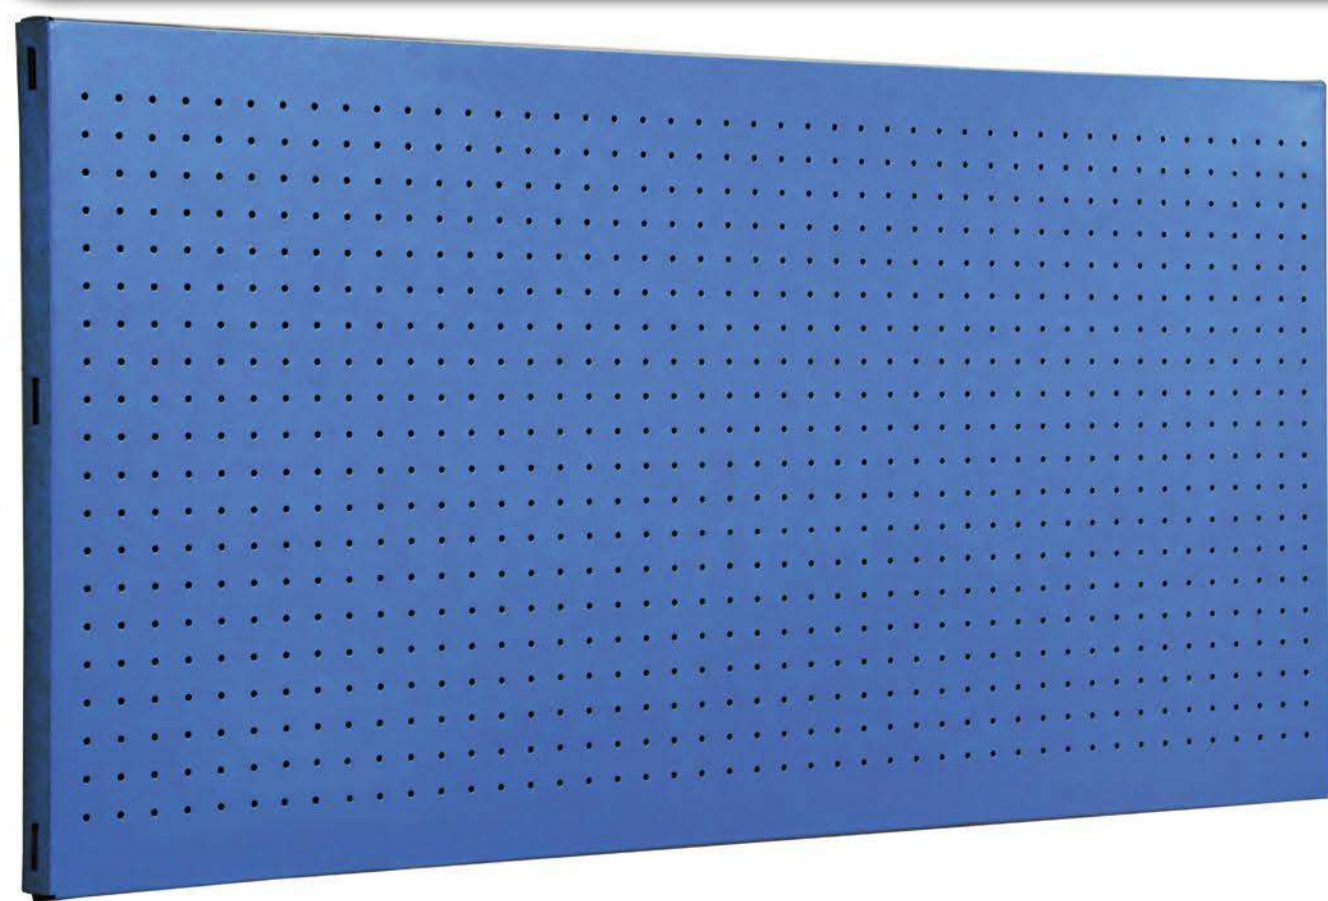

4 KIT PANELCLICK + 22 HOOKS + 3 ACCESOR.