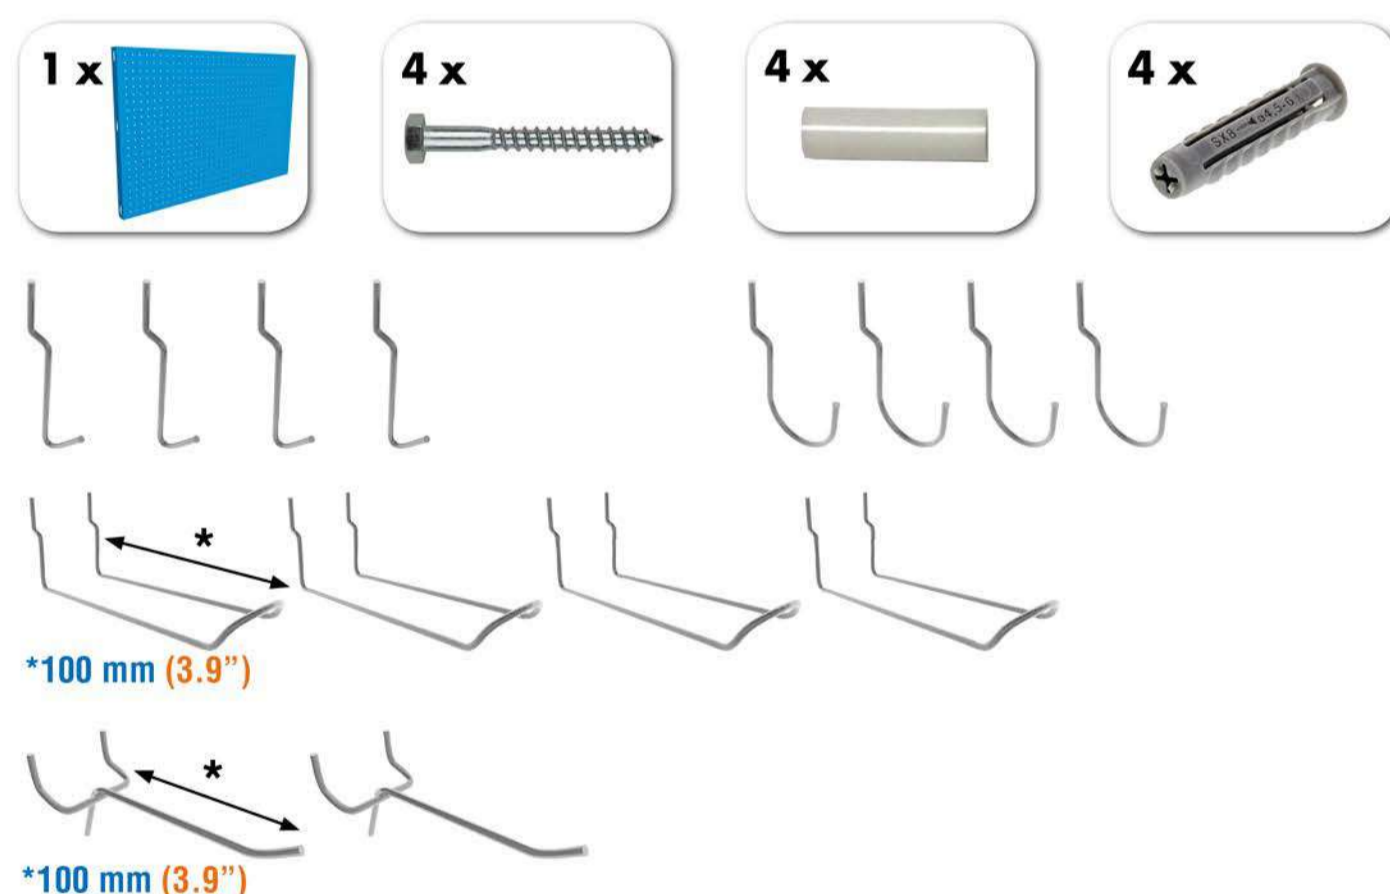

## 1 Panel perforado • Perforated shelf • Lochblech • Panneau perforé • Painel perfurado

90x40 cm 35.4" x 15.7"	90x60 cm 35.4" x 23.6"

## 2 KIT PANELCLICK + 8 HOOKS

90x40 cm 35.4" x 15.7"	90x60 cm 35.4" x 23.6"

## 3 KIT PANELCLICK + 14 HOOKS + 3 ACCESOR.

90x40 cm 35.4" x 15.7"	90x60 cm 35.4" x 23.6"

## 4 KIT PANELCLICK + 22 HOOKS + 3 ACCESOR.

90x40 cm 35.4" x 15.7"	90x60 cm 35.4" x 23.6"