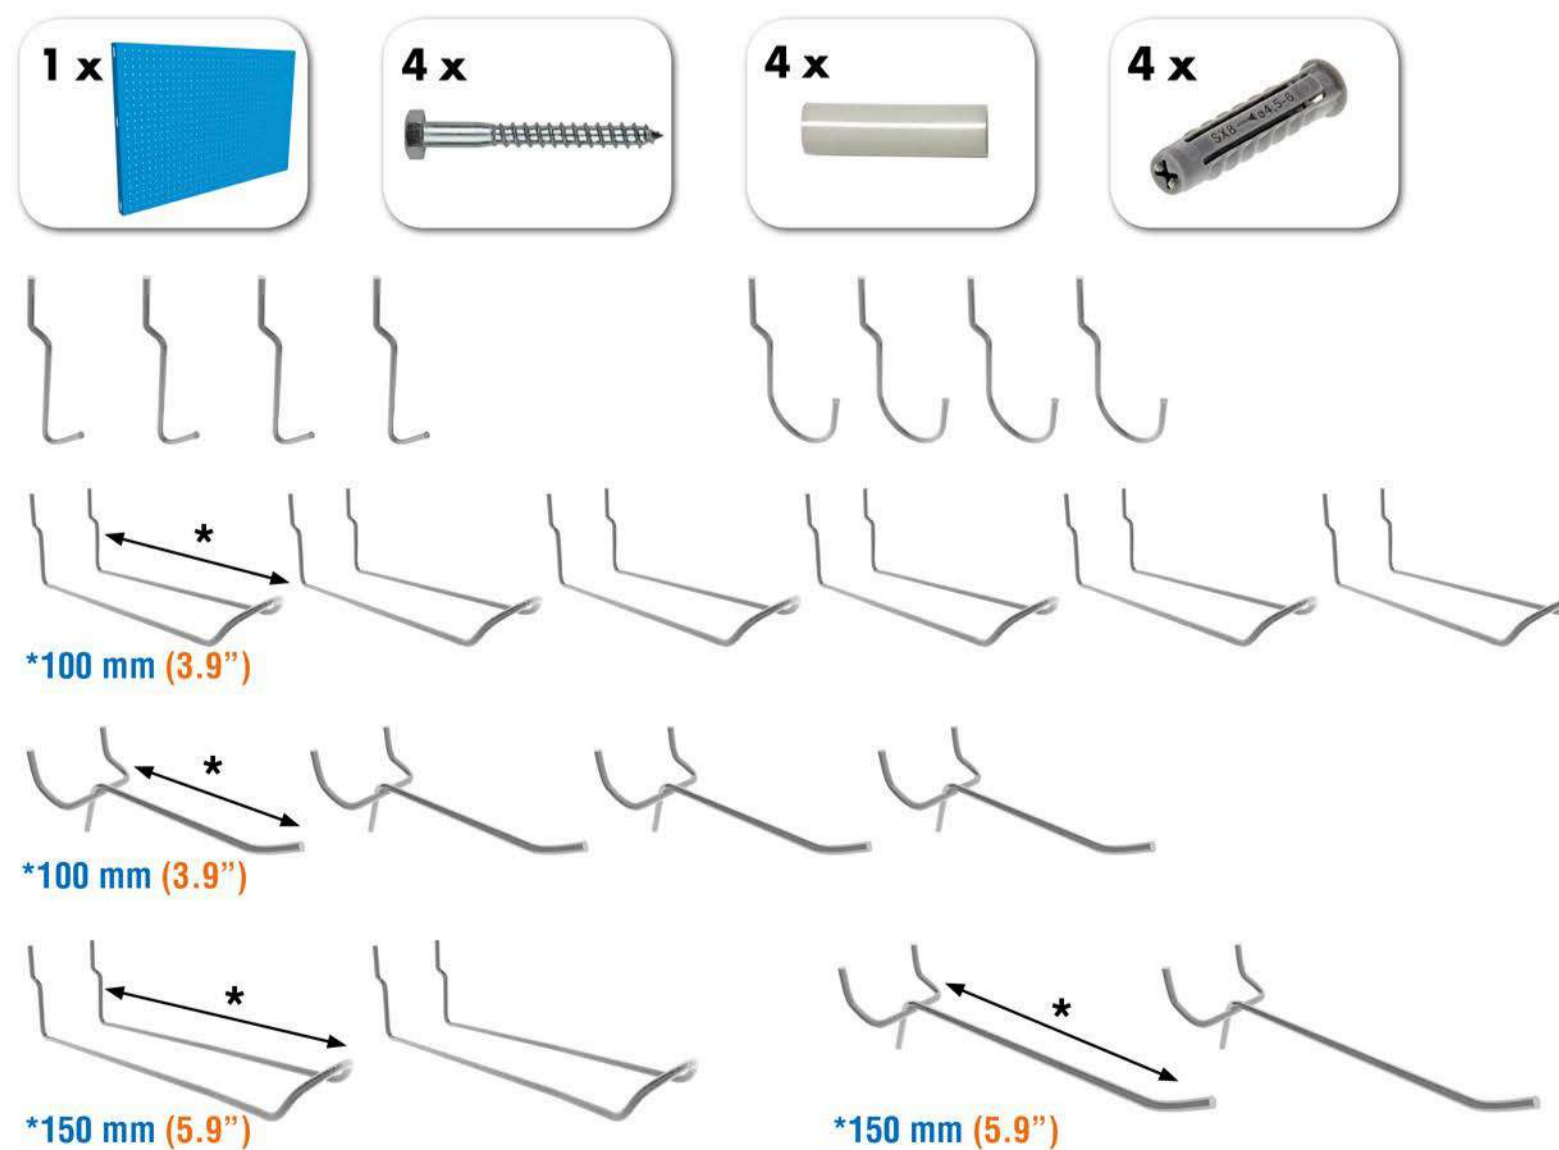

## 1 Panel perforado • Perforated shelf • Lochblech • Panneau perforé • Painel perfurado

90x40 cm 35.4" x 15.7"	90x60 cm 35.4" x 23.6"

## 2 KIT PANELCLICK + 8 HOOKS

90x40 cm 35.4" x 15.7"	90x60 cm 35.4" x 23.6"

## 3 KIT PANELCLICK + 14 HOOKS + 3 ACCESOR.

90x40 cm 35.4" x 15.7"	90x60 cm 35.4" x 23.6"

## 4 KIT PANELCLICK + 22 HOOKS + 3 ACCESOR.

90x40 cm 35.4" x 15.7"	90x60 cm 35.4" x 23.6"