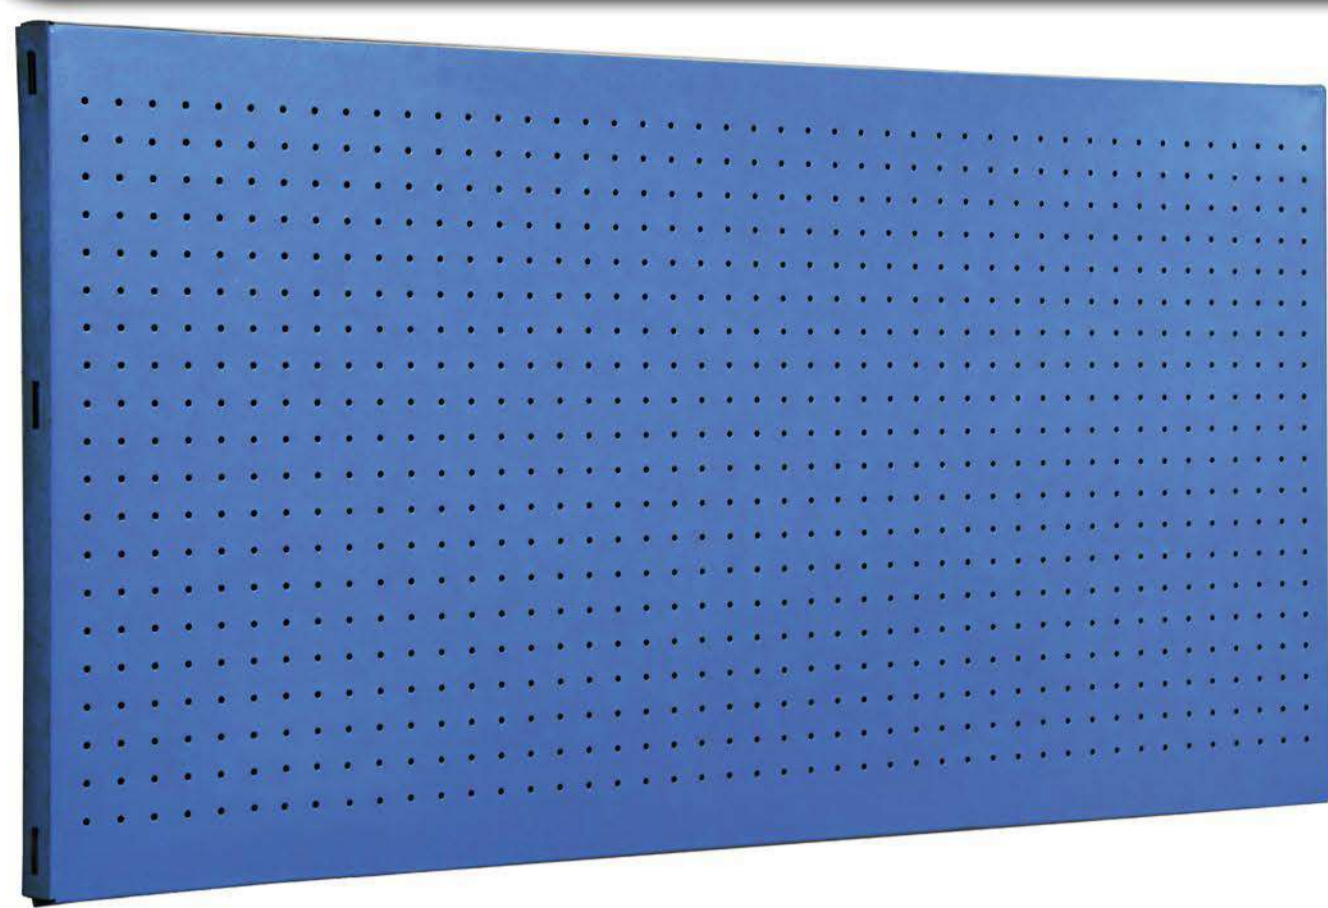

## 1 Panel perforado • Perforated shelf • Lochblech • Panneau perforé • Painel perfurado

90x40 cm 35.4" x 15.7"	90x60 cm 35.4" x 23.6"

## 2 KIT PANELCLICK + 8 HOOKS

90x40 cm 35.4" x 15.7"	90x60 cm 35.4" x 23.6"

## 3 KIT PANELCLICK + 14 HOOKS + 3 ACCESOR.

90x40 cm 35.4" x 15.7"	90x60 cm 35.4" x 23.6"

## 4 KIT PANELCLICK + 22 HOOKS + 3 ACCESOR.

90x40 cm 35.4" x 15.7"	90x60 cm 35.4" x 23.6"