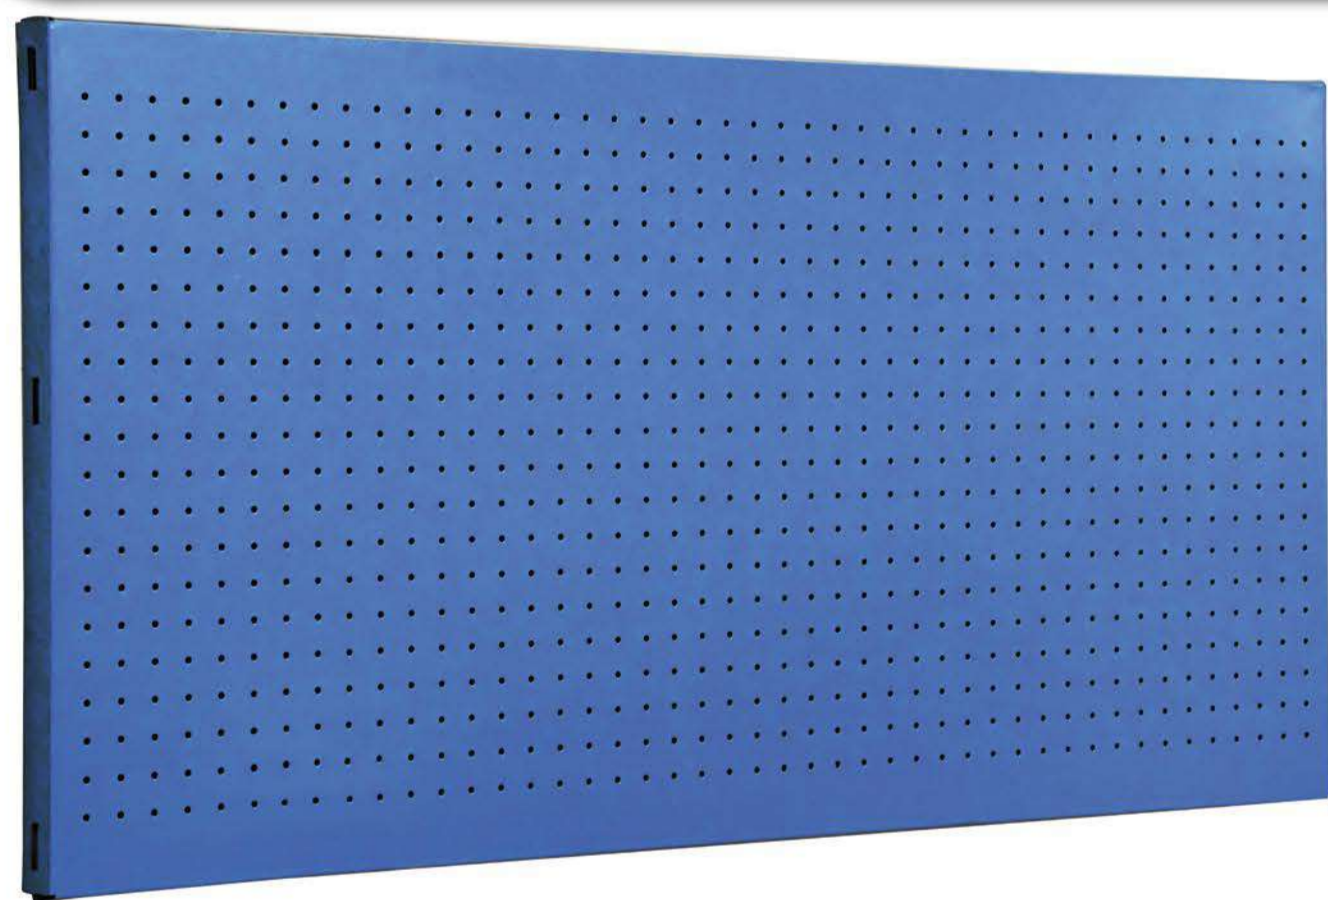

## 1 Panel perforado • Perforated shelf • Lochblech • Panneau perforé • Painel perfurado

90x40 cm 35.4" x 15.7"	90x60 cm 35.4" x 23.6"

## 2 KIT PANELCLICK + 8 HOOKS

90x40 cm 35.4" x 15.7"	90x60 cm 35.4" x 23.6"

## 3 KIT PANELCLICK + 14 HOOKS + 3 ACCESOR.

90x40 cm 35.4" x 15.7"	90x60 cm 35.4" x 23.6"