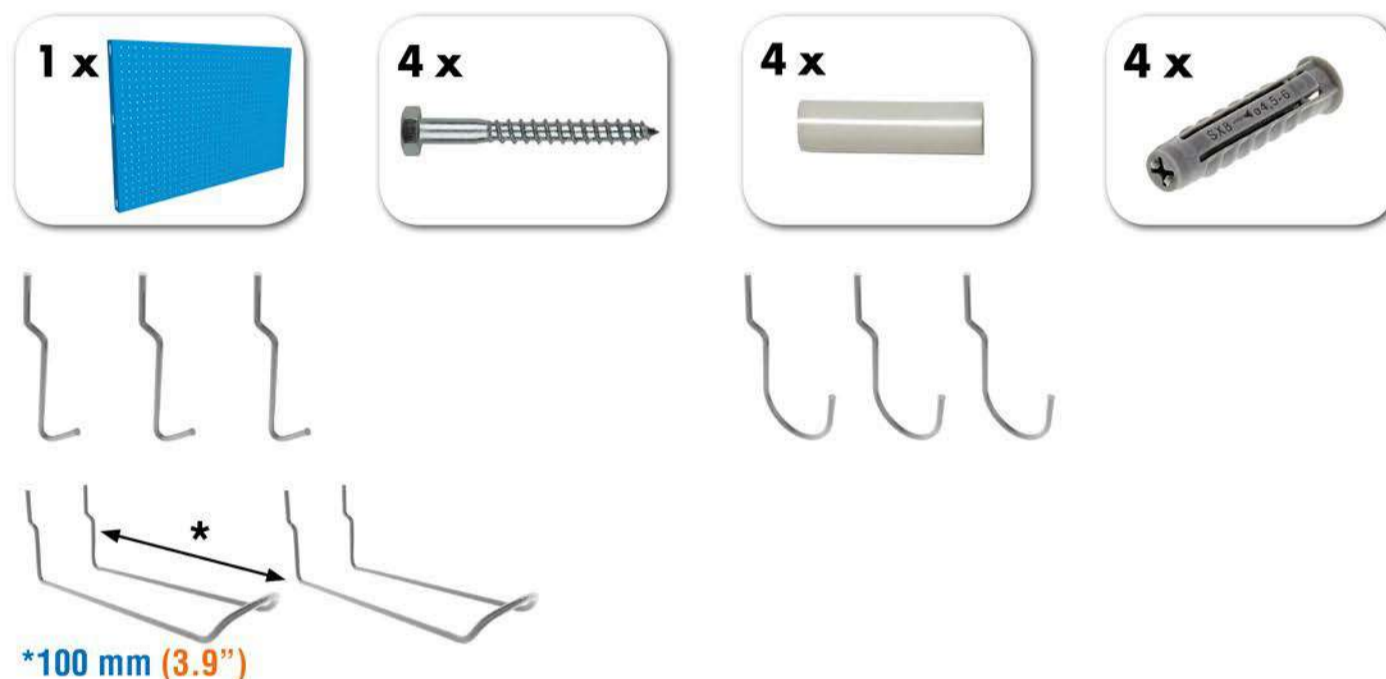

SIMONWORK

PANELCLICK 900

1 Panel perforado • Perforated shelf • Lochblech • Panneau perforé • Painel perfurado

90x40 cm 35.4" x 15.7"	90x60 cm 35.4" x 23.6"
8 435104 919279	8 435104 919293
8 435104 919033	8 435104 919057
8 435104 919156	8 435104 919170
8 435104 919392	8 435104 919415

2 KIT PANELCLICK + 8 HOOKS

90x40 cm 35.4" x 15.7"	90x60 cm 35.4" x 23.6"
8 435104 919514	8 435104 918432
8 435104 919941	8 435104 919958
8 425437 083587	8 425437 083594
8 435104 927403	8 435104 927427

3 KIT PANELCLICK + 14 HOOKS + 3 ACCESOR.

90x40 cm 35.4" x 15.7"	90x60 cm 35.4" x 23.6"
8 425437 082177	8 425437 082191
8 425437 082313	8 425437 082337
8 425437 082450	8 425437 082474
8 425437 082597	8 425437 082610

4 KIT PANELCLICK + 22 HOOKS + 3 ACCESOR.