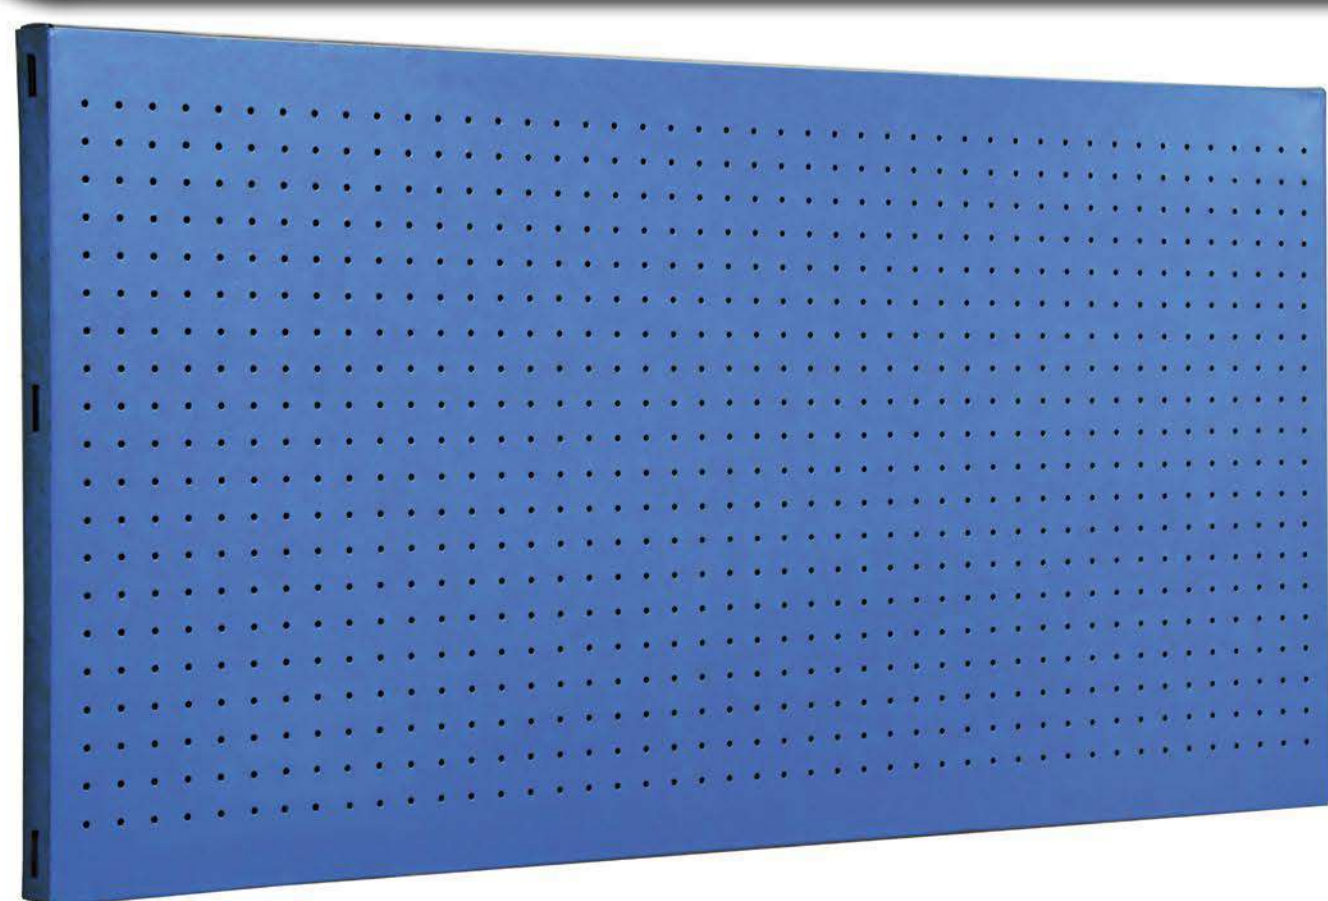

SIMONWORK

PANELCLICK 900

1 Panel perforado • Perforated shelf • Lochblech • Panneau perforé • Painel perfurado

90x40 cm 35.4" x 15.7"	90x60 cm 35.4" x 23.6"
8 435104 919279	8 435104 919293
8 435104 919033	8 435104 919057
8 435104 919156	8 435104 919170
8 435104 919392	8 435104 919415

2 KIT PANELCLICK + 8 HOOKS

90x40 cm 35.4" x 15.7"	90x60 cm 35.4" x 23.6"
8 435104 919514	8 435104 918432
8 435104 919941	8 435104 919958
8 425437 083587	8 425437 083594
8 435104 927403	8 435104 927427

3 KIT PANELCLICK + 14 HOOKS + 3 ACCESOR.

90x40 cm 35.4" x 15.7"	90x60 cm 35.4" x 23.6"
8 425437 082177	8 425437 082191
8 425437 082313	8 425437 082337
8 425437 082450	8 425437 082474
8 425437 082597	8 425437 082610

4 KIT PANELCLICK + 22 HOOKS + 3 ACCESOR.