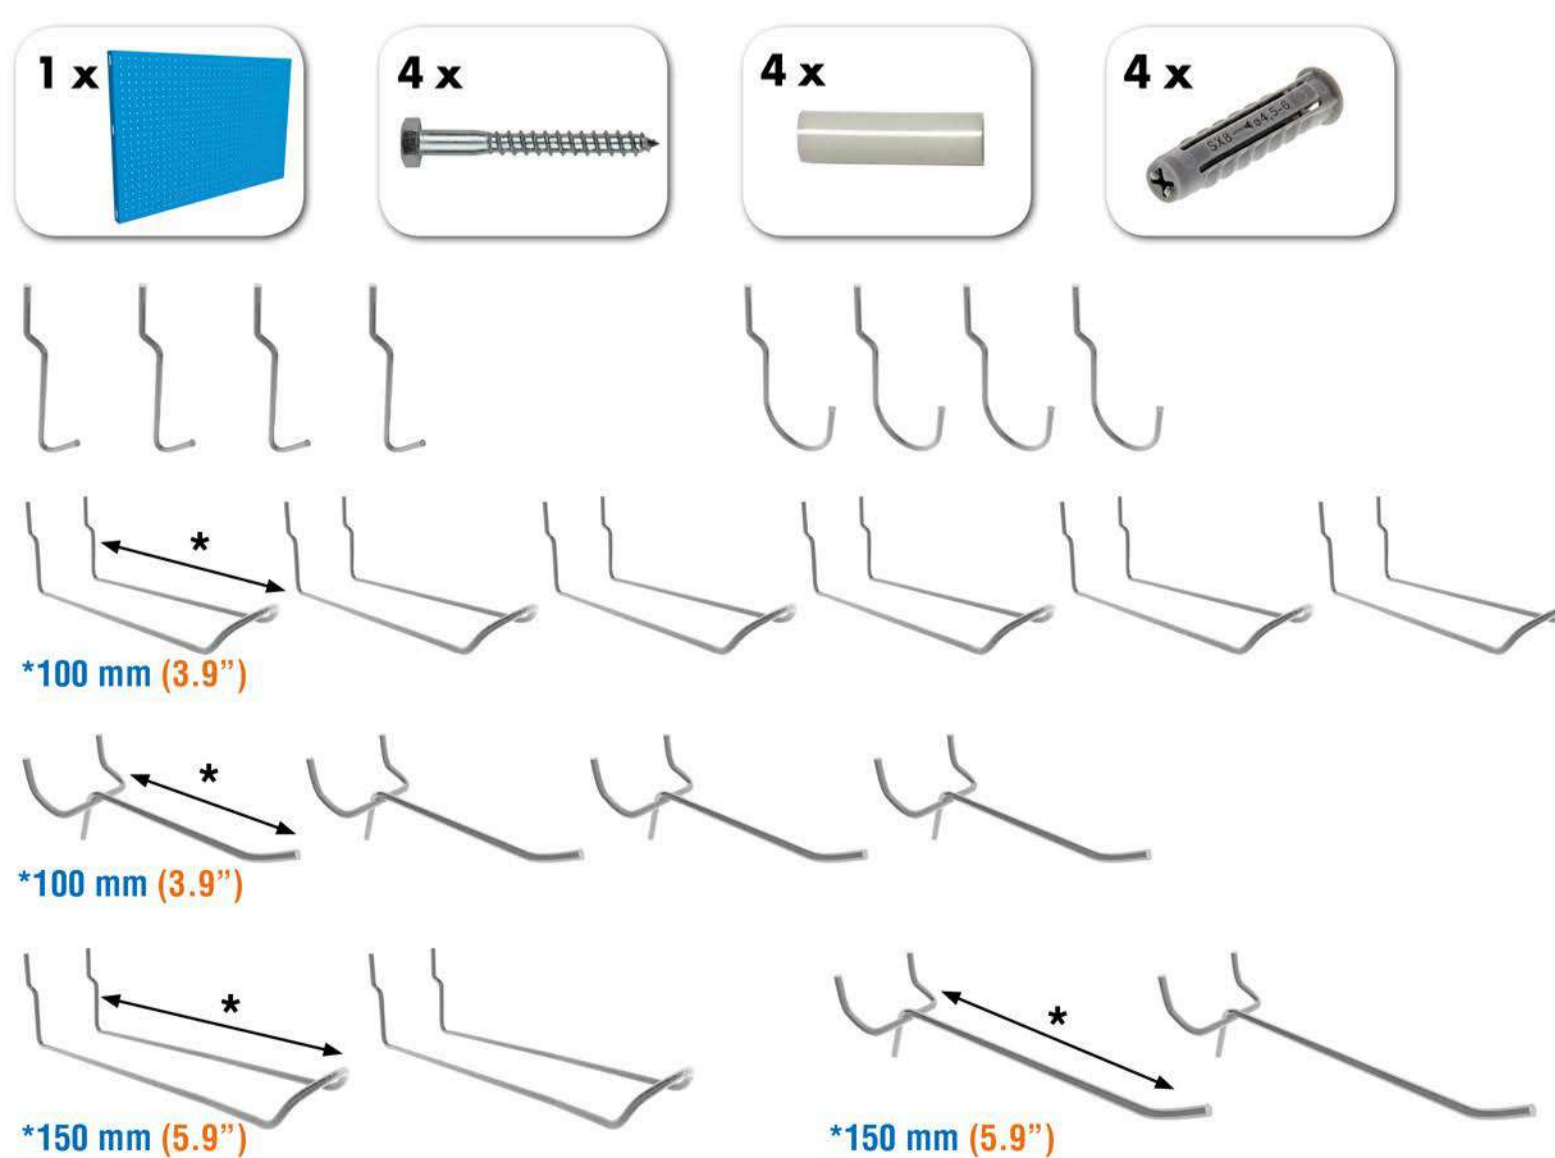

SIMONWORK

PANELCLICK 900

1 Panel perforado • Perforated shelf • Lochblech • Panneau perforé • Painel perfurado

90x40 cm 35.4" x 15.7"	90x60 cm 35.4" x 23.6"
8 435104 919279	8 435104 919293
8 435104 919033	8 435104 919057
8 435104 919156	8 435104 919170
8 435104 919392	8 435104 919415

2 KIT PANELCLICK + 8 HOOKS

90x40 cm 35.4" x 15.7"	90x60 cm 35.4" x 23.6"
8 435104 919514	8 435104 918432
8 435104 919941	8 435104 919958
8 425437 083587	8 425437 083594
8 435104 927403	8 435104 927427

3 KIT PANELCLICK + 14 HOOKS + 3 ACCESOR.

90x40 cm 35.4" x 15.7"	90x60 cm 35.4" x 23.6"
8 425437 082177	8 425437 082191
8 425437 082313	8 425437 082337
8 425437 082450	8 425437 082474
8 425437 082597	8 425437 082610

4 KIT PANELCLICK + 22 HOOKS + 3 ACCESOR.

90x40 cm 35.4" x 15.7"	90x60 cm 35.4" x 23.6"
8 425437 082184	8 425437 082207
8 425437 082320	8 425437 082344
8 425437 082467	8 425437 082481
8 425437 082603	8 425437 082627

ACCESOR.

8 435104 933435	8 435104 941898	8 435104 942789	8 435104 949351	8 435104 927052	8 435104 933411	8 435104 933428	8 435104 933442	8 435104 949344	8 435104 949337
-----------------	-----------------	-----------------	-----------------	-----------------	-----------------	-----------------	-----------------	-----------------	-----------------