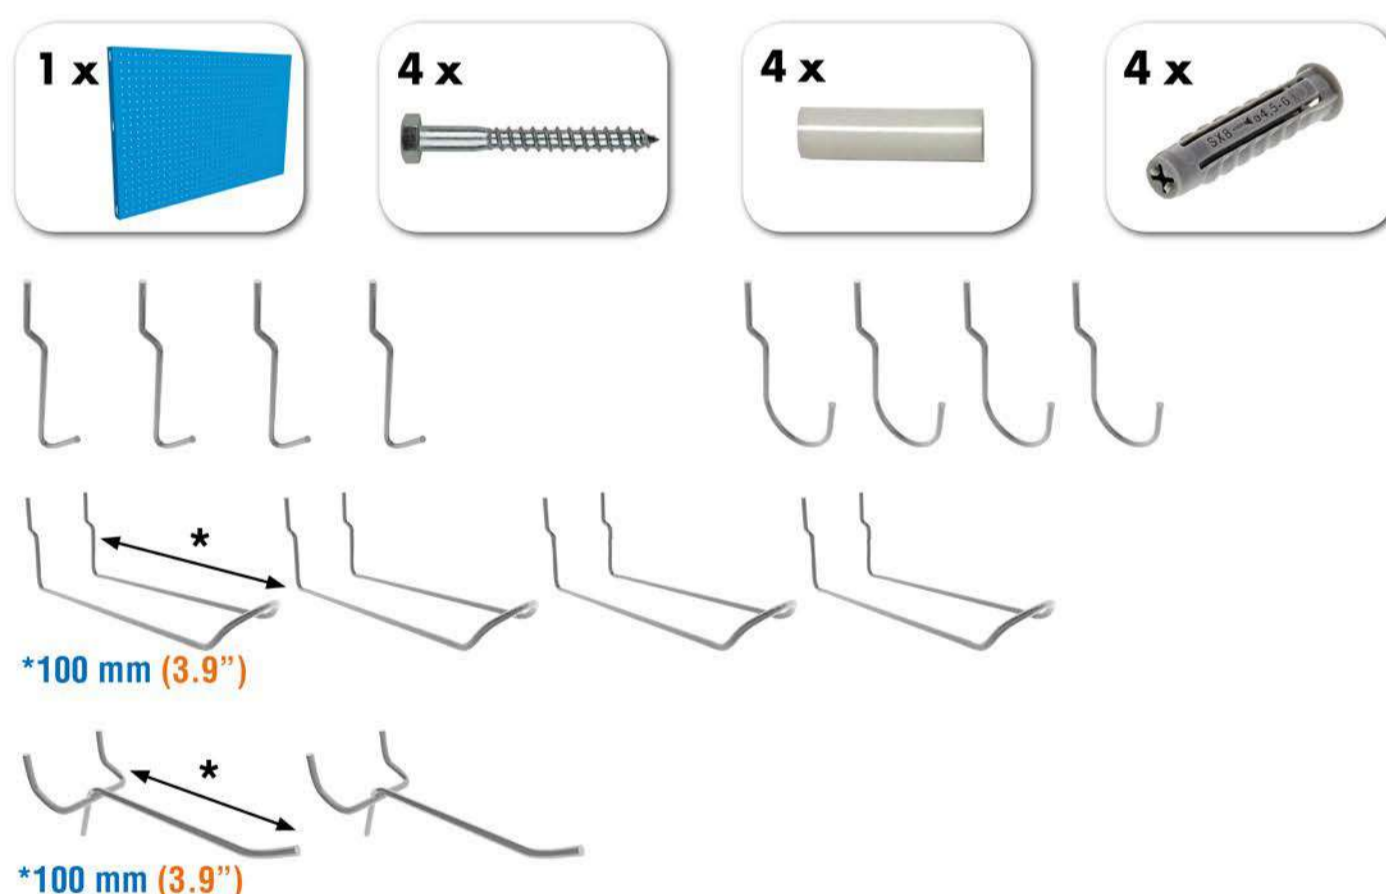

SIMONWORK

PANELCLICK 900

1 Panel perforado • Perforated shelf • Lochblech • Panneau perforé • Painel perfurado

90x40 cm 35.4" x 15.7"	90x60 cm 35.4" x 23.6"
8 435104 919279	8 435104 919293
8 435104 919033	8 435104 919057
8 435104 919156	8 435104 919170
8 435104 919392	8 435104 919415

2 KIT PANELCLICK + 8 HOOKS

90x40 cm 35.4" x 15.7"	90x60 cm 35.4" x 23.6"
8 435104 919514	8 435104 918432
8 435104 919941	8 435104 919958
8 425437 083587	8 425437 083594
8 435104 927403	8 435104 927427

3 KIT PANELCLICK + 14 HOOKS + 3 ACCESOR.

90x40 cm 35.4" x 15.7"	90x60 cm 35.4" x 23.6"
8 425437 082177	8 425437 082191
8 425437 082313	8 425437 082337
8 425437 082450	8 425437 082474
8 425437 082597	8 425437 082610

4 KIT PANELCLICK + 22 HOOKS + 3 ACCESOR.

90x40 cm 35.4" x 15.7"	90x60 cm 35.4" x 23.6"
8 425437 082184	8 425437 082207
8 425437 082320	8 425437 082344
8 425437 082467	8 425437 082481
8 425437 082603	8 425437 082627

ACCESOR.

8 435104 933435	8 435104 941898	8 435104 942789	8 435104 949351	8 435104 927052	8 435104 933411	8 435104 933428	8 435104 933442	8 435104 949344	8 435104 949337
-----------------	-----------------	-----------------	-----------------	-----------------	-----------------	-----------------	-----------------	-----------------	-----------------