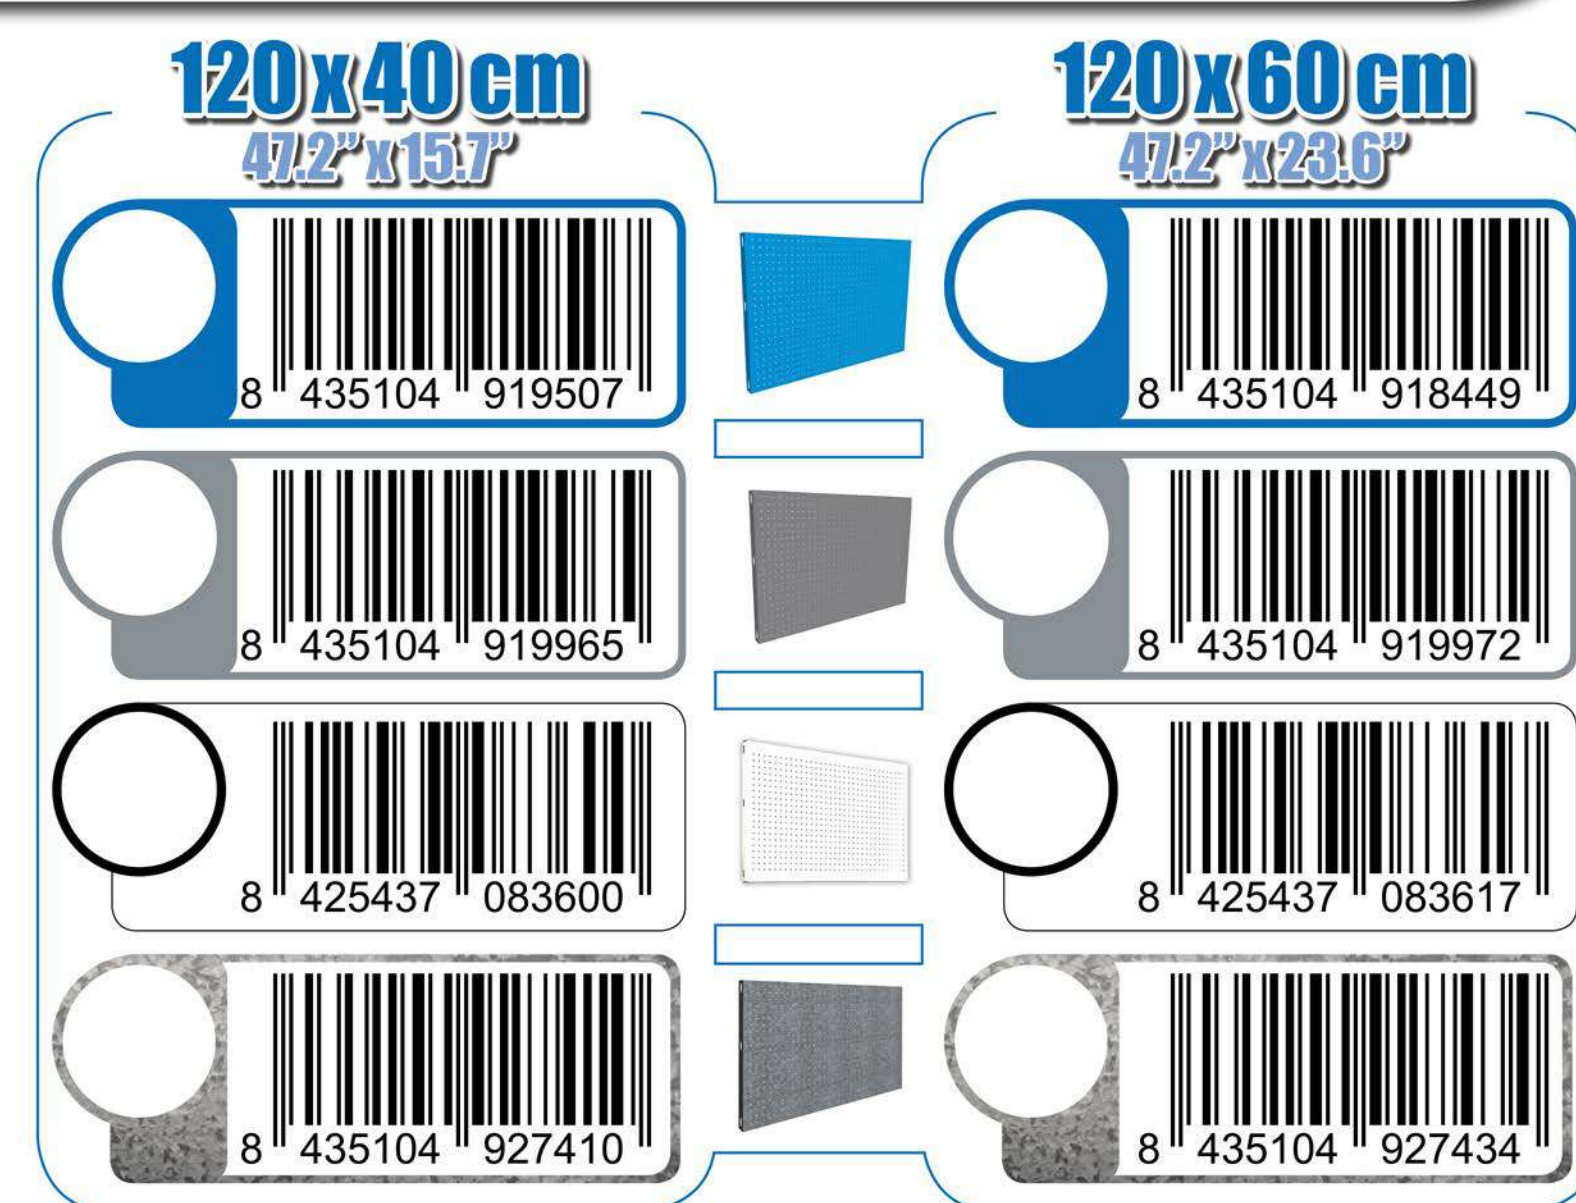

SIMONWORK PANELCLICK 1200

1 Panel perforado • Perforated shelf • Lochblech • Panneau perforé • Painel perfurado

2 KIT PANELCLICK + 8 HOOKS

3 KIT PANELCLICK + 14 HOOKS + 3 ACCESOR.

4 KIT PANELCLICK + 22 HOOKS + 3 ACCESOR.

5 KIT PANELCLICK + 22 HOOKS + 8 ACCESOR.

ACCESOR.