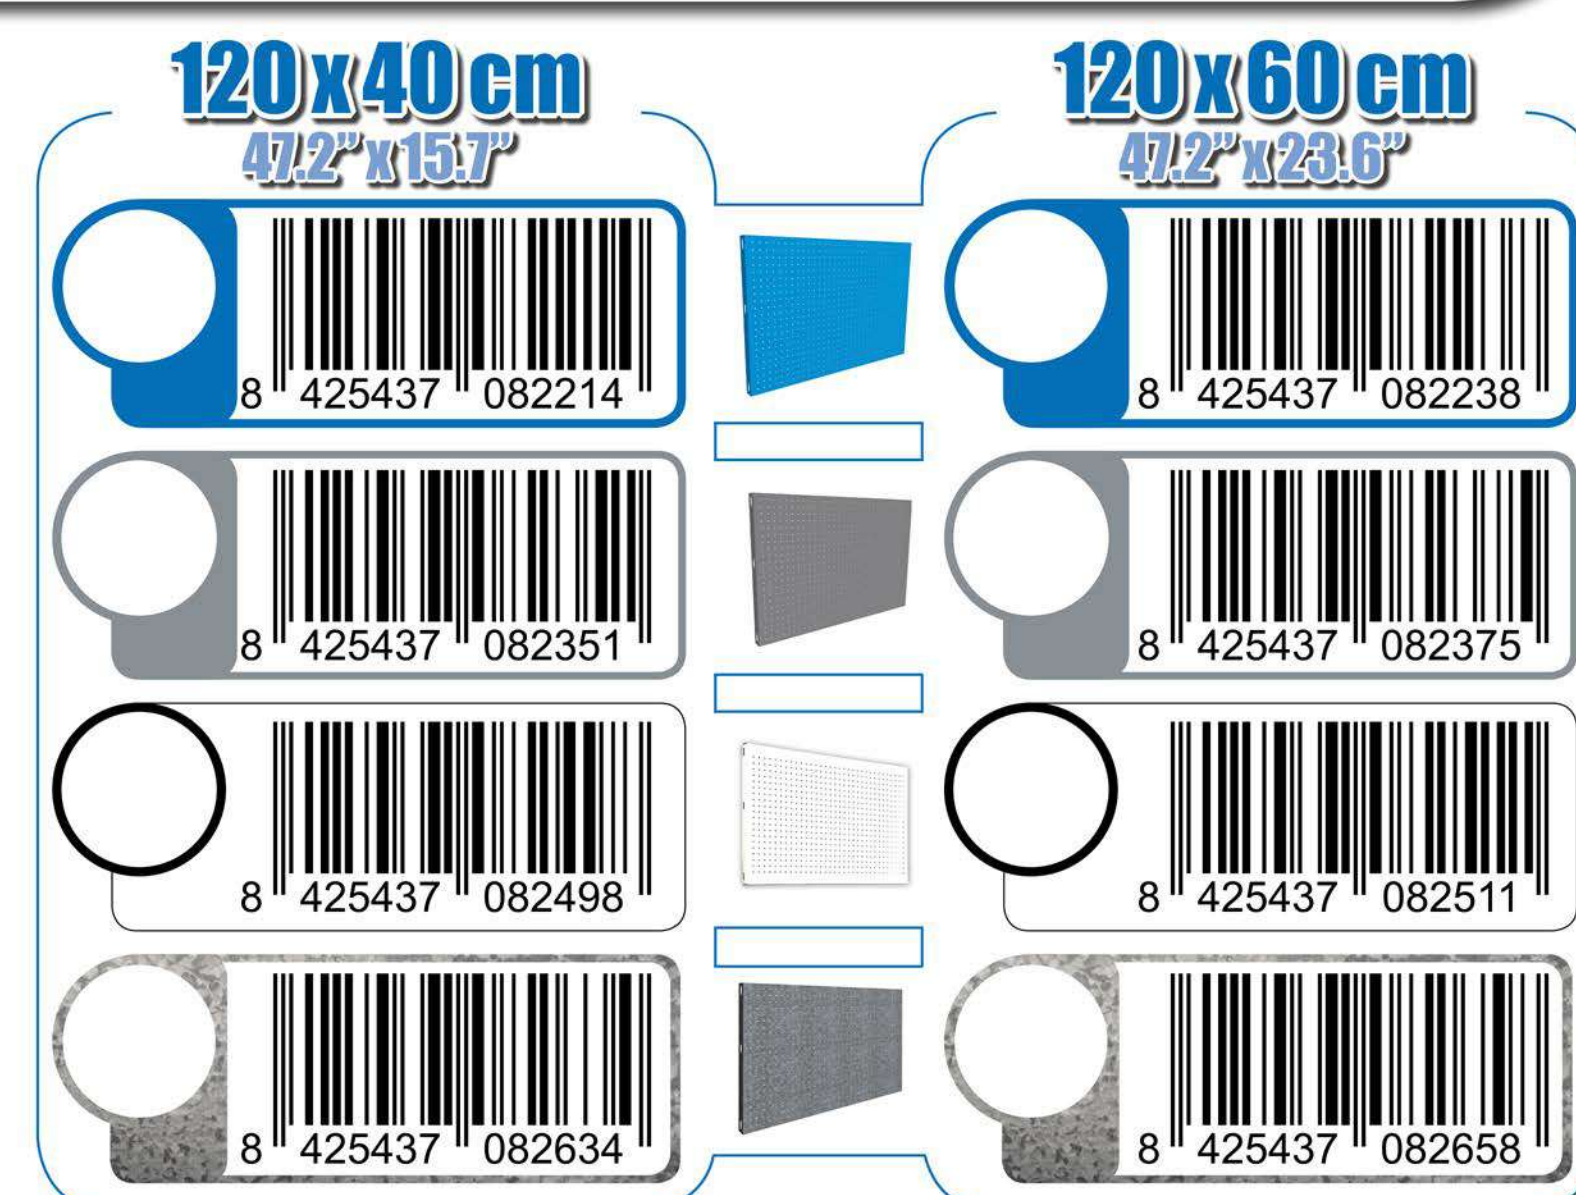

SIMONWORK PANELCLICK 1200

1 Panel perforado • Perforated shelf • Lochblech • Panneau perforé • Painel perfurado

2 KIT PANELCLICK + 8 HOOKS

3 KIT PANELCLICK + 14 HOOKS + 3 ACCESOR.

4 KIT PANELCLICK + 22 HOOKS + 3 ACCESOR.

5 KIT PANELCLICK + 22 HOOKS + 8 ACCESOR.

ACCESOR.