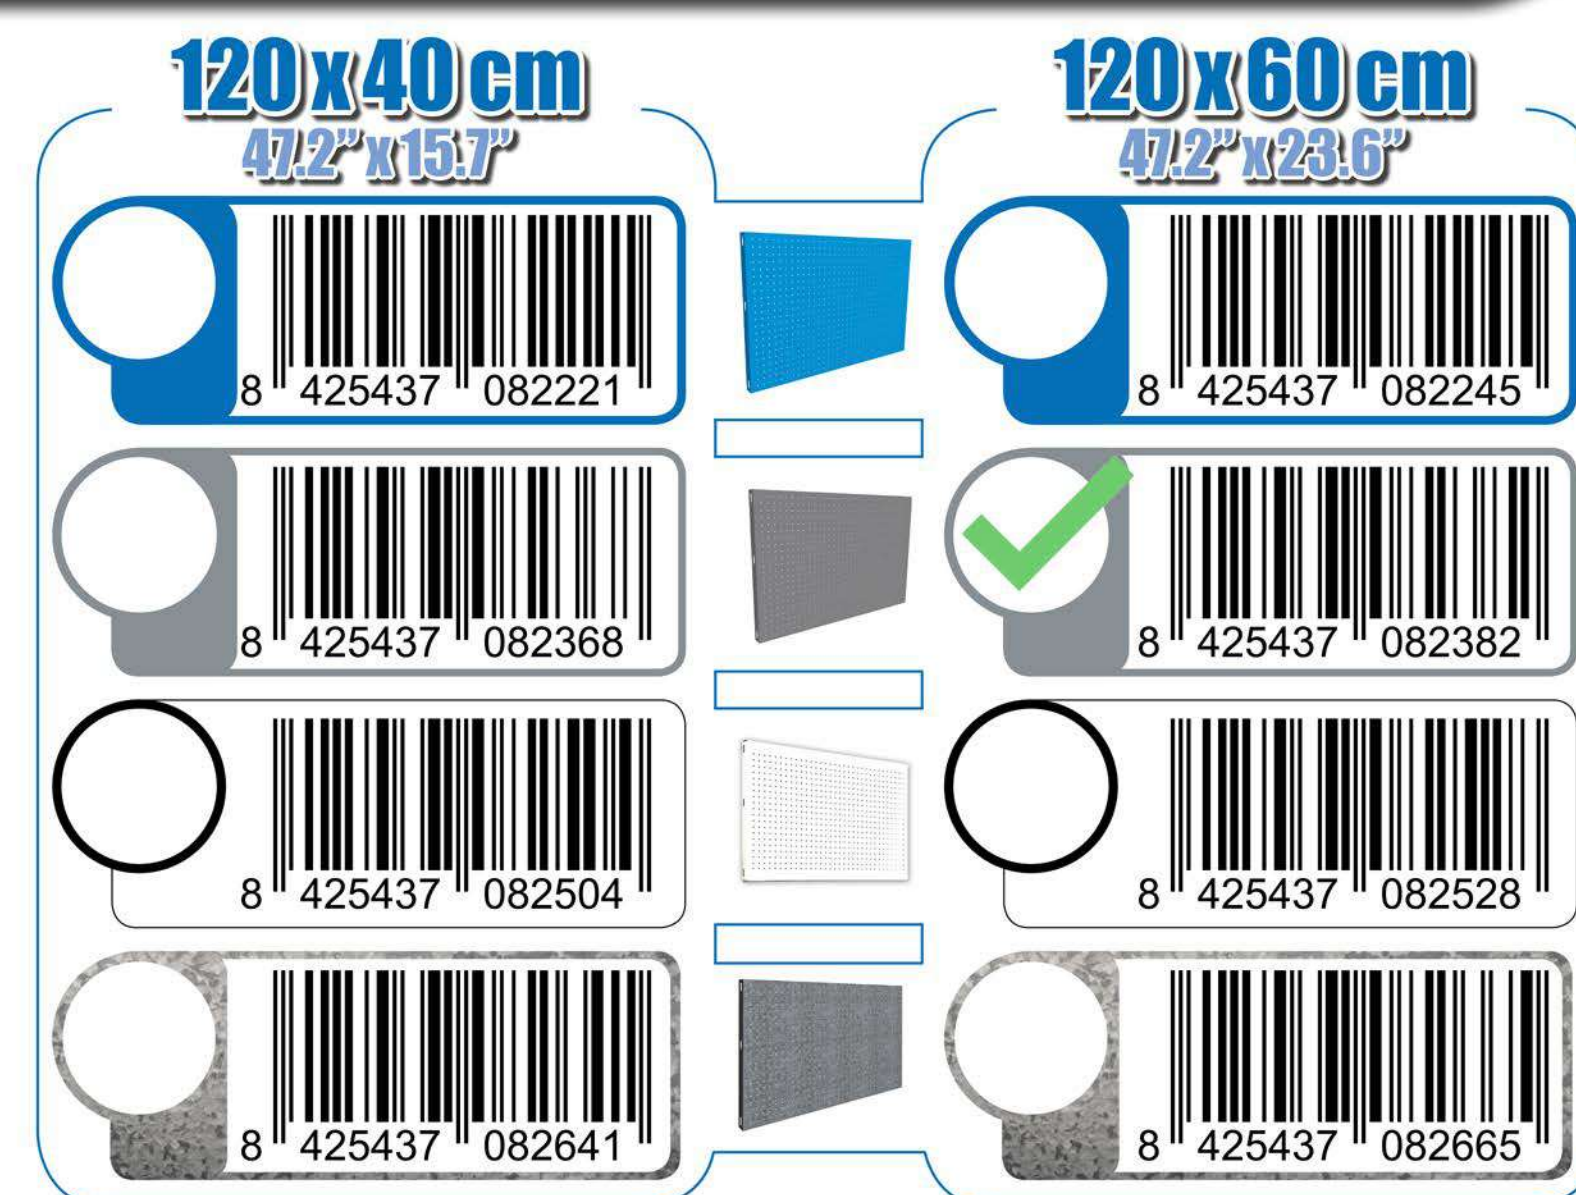

SIMONWORK PANELCLICK 1200

1 Panel perforado • Perforated shelf • Lochblech • Panneau perforé • Painel perfurado

2 KIT PANELCLICK + 8 HOOKS

3 KIT PANELCLICK + 14 HOOKS + 3 ACCESOR.

4 KIT PANELCLICK + 22 HOOKS + 3 ACCESOR.

5 KIT PANELCLICK + 22 HOOKS + 8 ACCESOR.

ACCESOR.