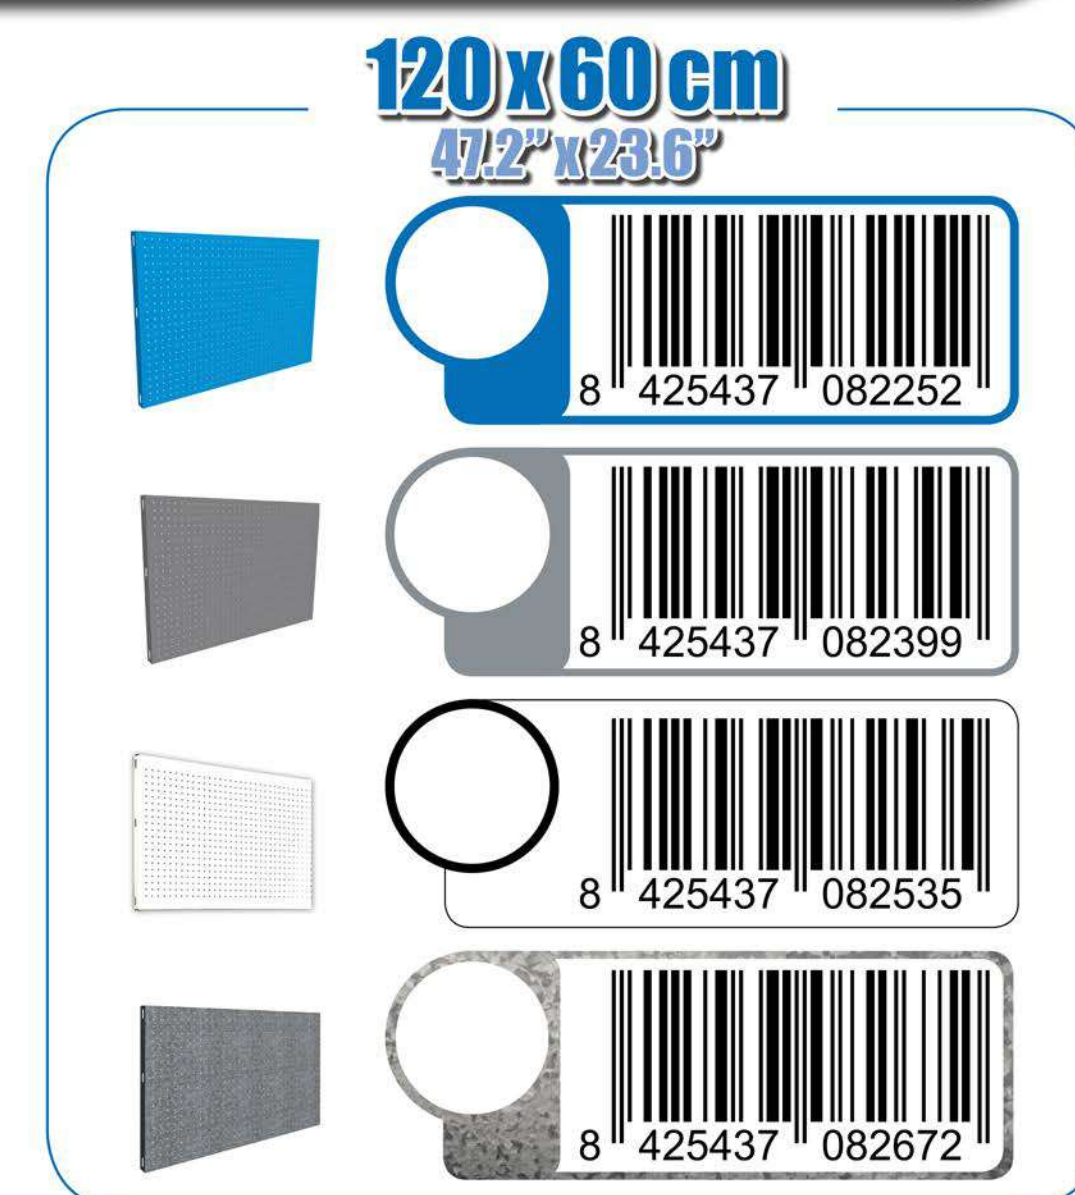

SIMONWORK PANELCLICK 1200

1 Panel perforado • Perforated shelf • Lochblech • Panneau perforé • Painel perfurado

2 KIT PANELCLICK + 8 HOOKS

3 KIT PANELCLICK + 14 HOOKS + 3 ACCESOR.

4 KIT PANELCLICK + 22 HOOKS + 3 ACCESOR.

5 KIT PANELCLICK + 22 HOOKS + 8 ACCESOR.

ACCESOR.