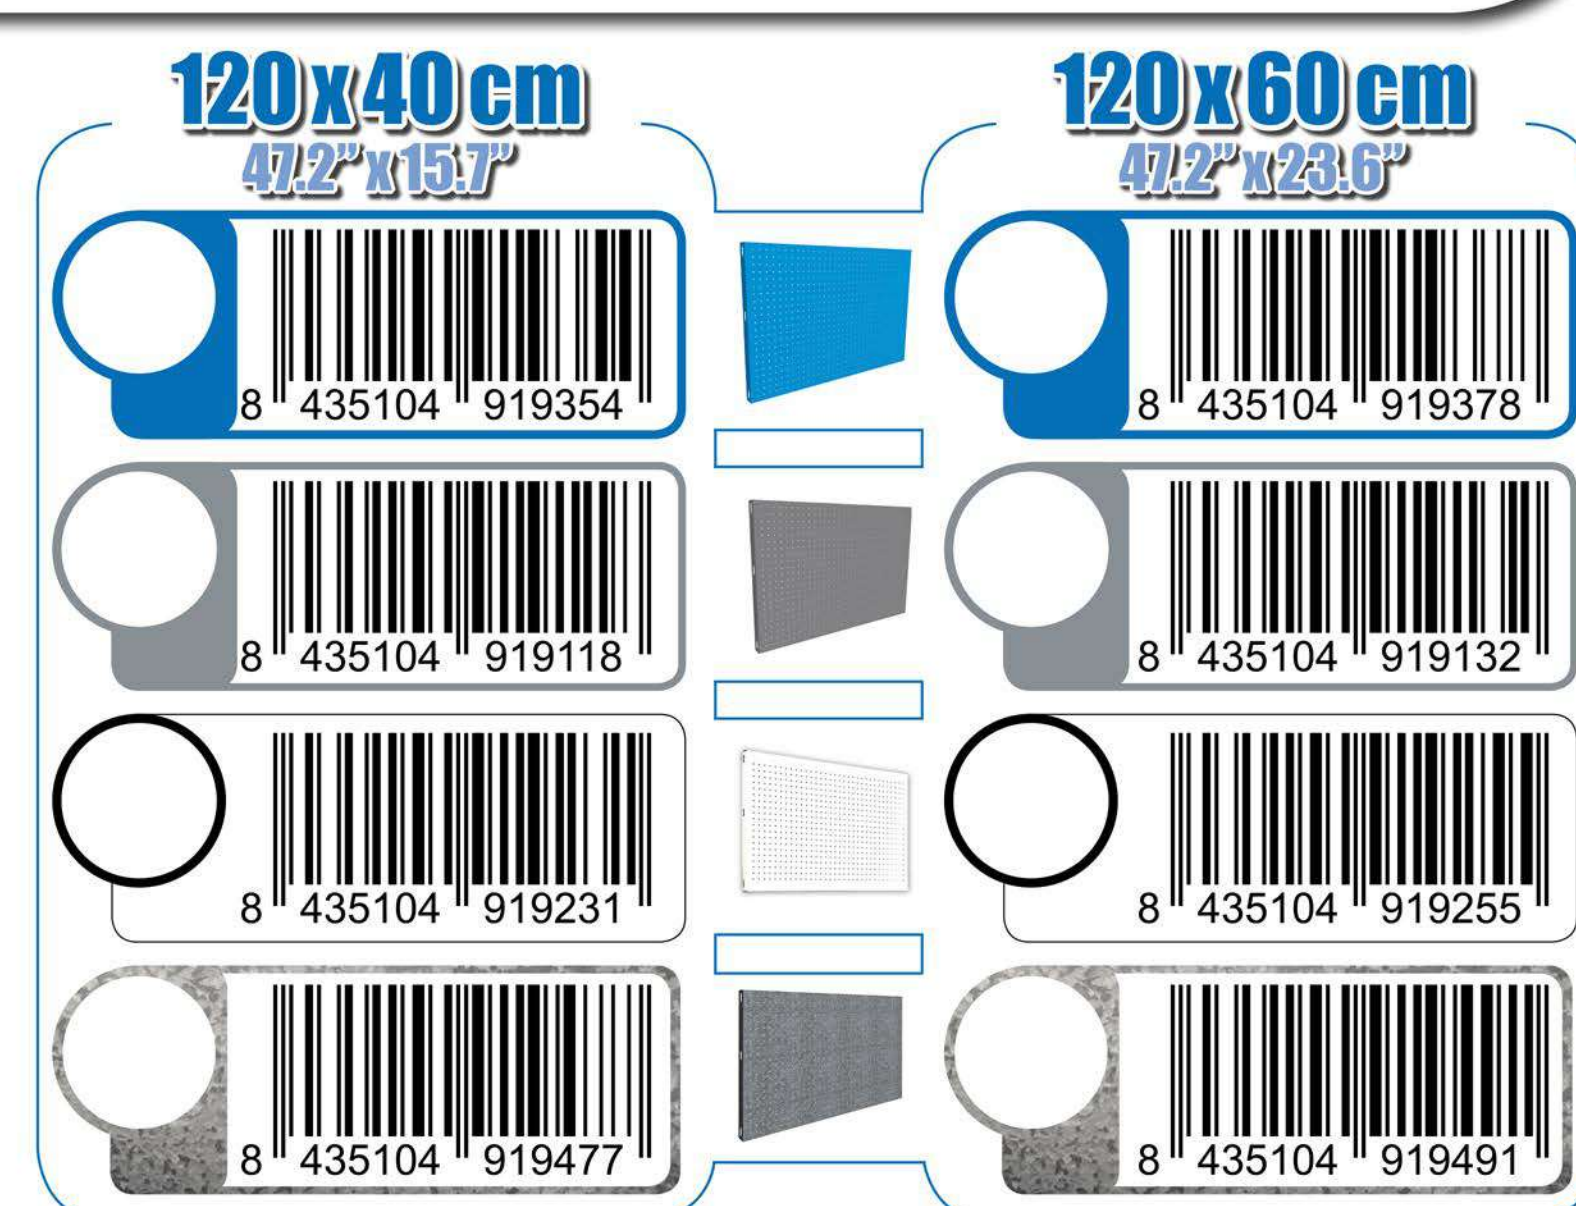

SIMONWORK PANELCLICK 1200

1 Panel perforado • Perforated shelf • Lochblech • Panneau perforé • Painel perfurado

2 KIT PANELCLICK + 8 HOOKS

3 KIT PANELCLICK + 14 HOOKS + 3 ACCESOR.

4 KIT PANELCLICK + 22 HOOKS + 3 ACCESOR.

5 KIT PANELCLICK + 22 HOOKS + 8 ACCESOR.

ACCESOR.