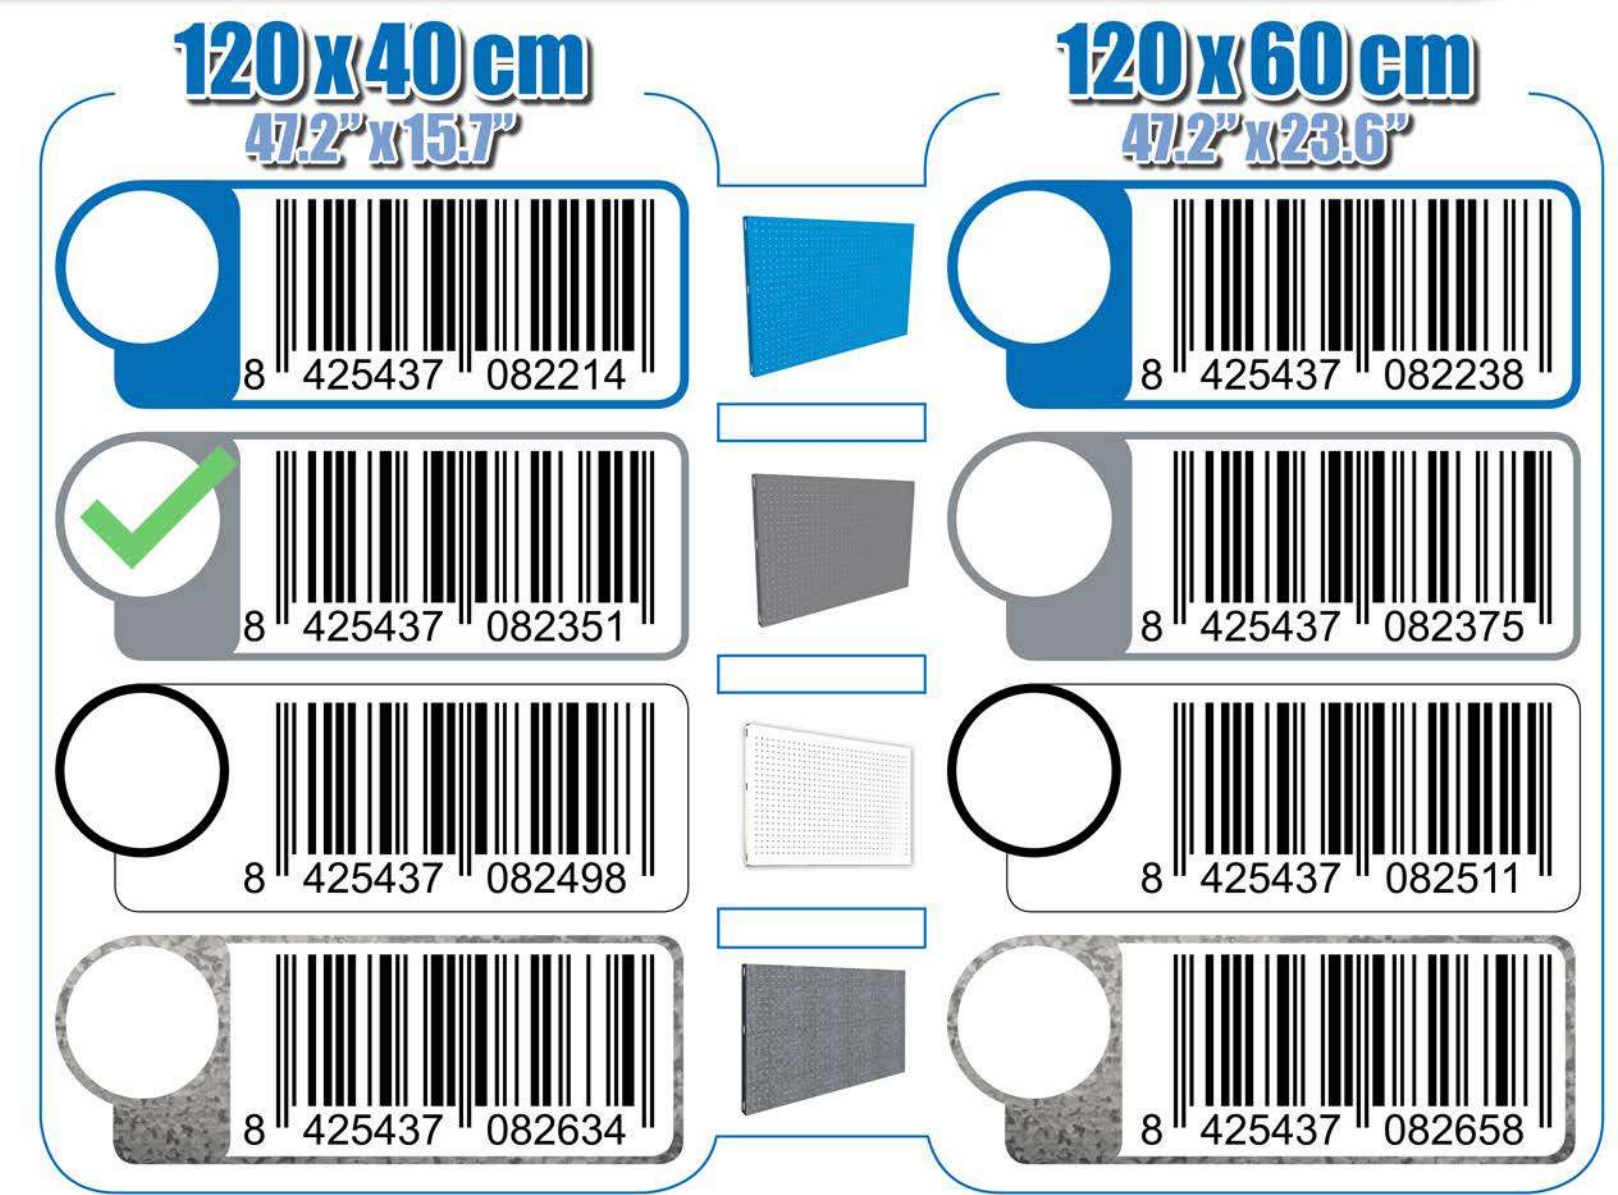

SIMONWORK PANELCLICK 1200

1 Panel perforado • Perforated shelf • Lochblech • Panneau perforé • Painel perfurado

2 KIT PANELCLICK + 8 HOOKS

3 KIT PANELCLICK + 14 HOOKS + 3 ACCESOR.

4 KIT PANELCLICK + 22 HOOKS + 3 ACCESOR.

5 KIT PANELCLICK + 22 HOOKS + 8 ACCESOR.

ACCESOR.