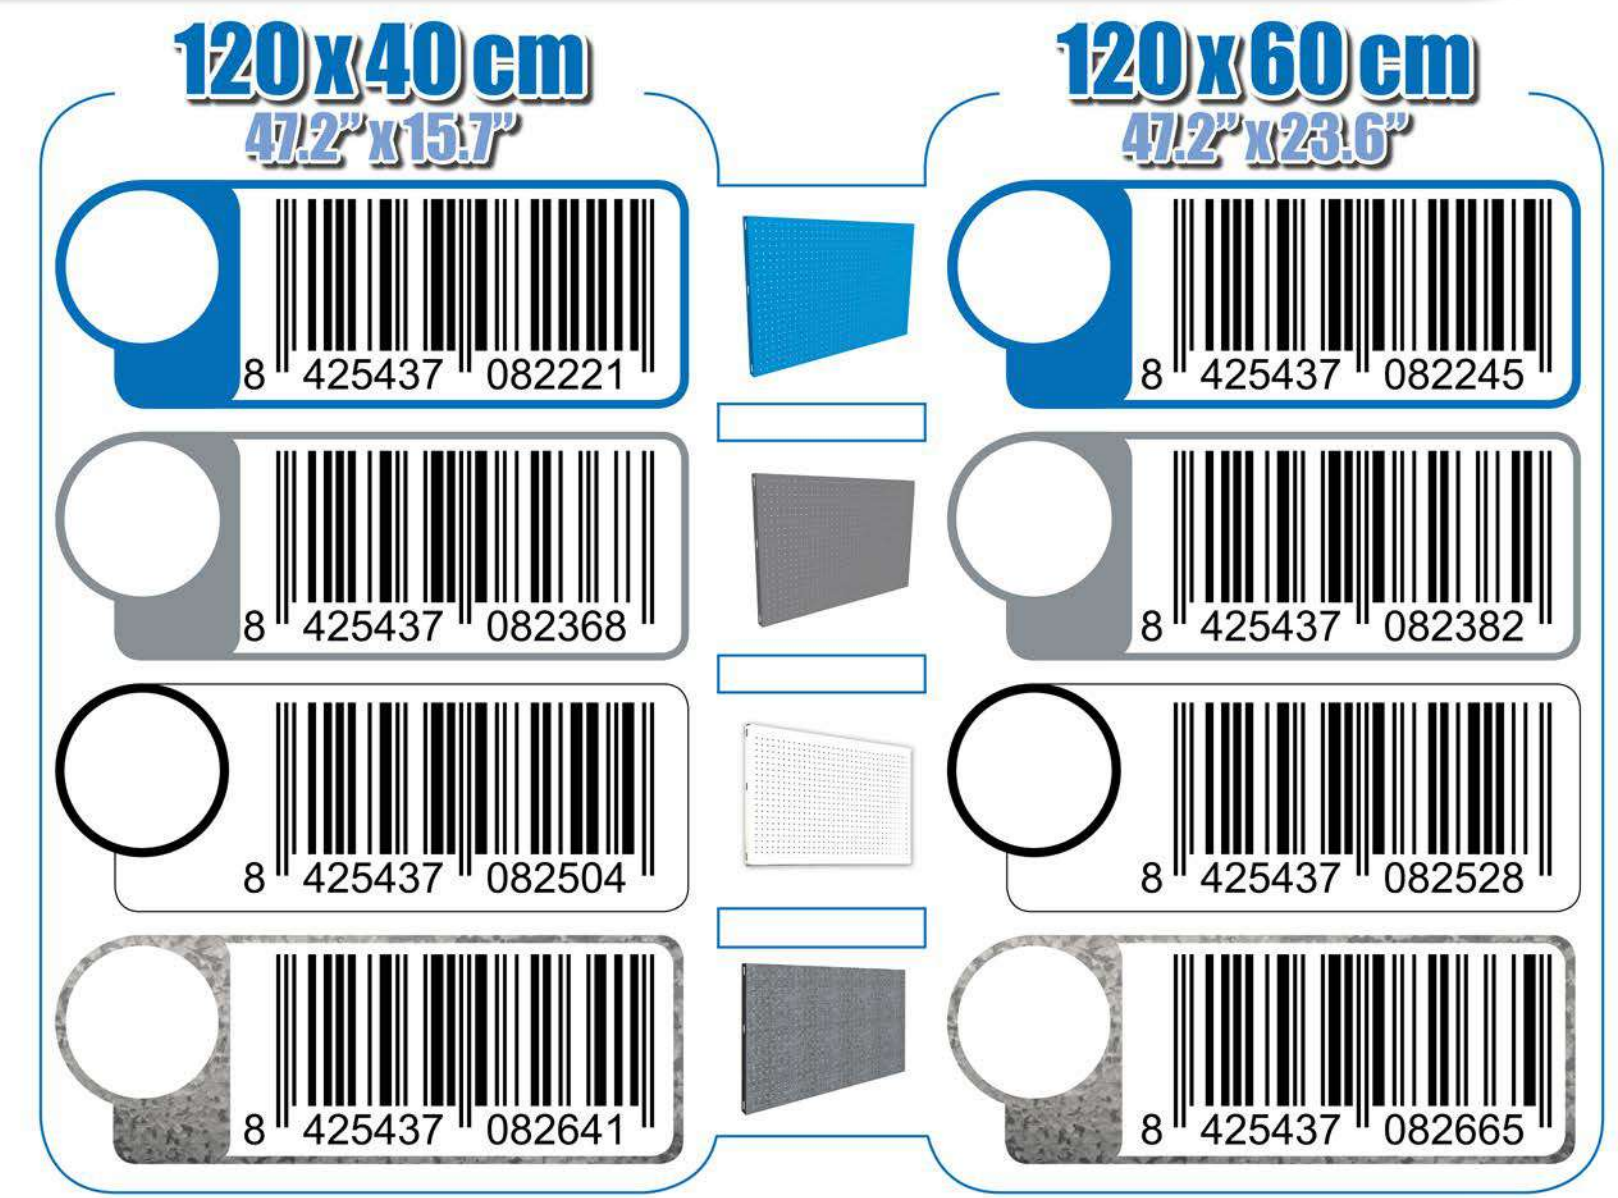

SIMONWORK PANELCLICK 1200

1 Panel perforado • Perforated shelf • Lochblech • Panneau perforé • Painel perfurado

2 KIT PANELCLICK + 8 HOOKS

3 KIT PANELCLICK + 14 HOOKS + 3 ACCESOR.

4 KIT PANELCLICK + 22 HOOKS + 3 ACCESOR.

5 KIT PANELCLICK + 22 HOOKS + 8 ACCESOR.

ACCESOR.