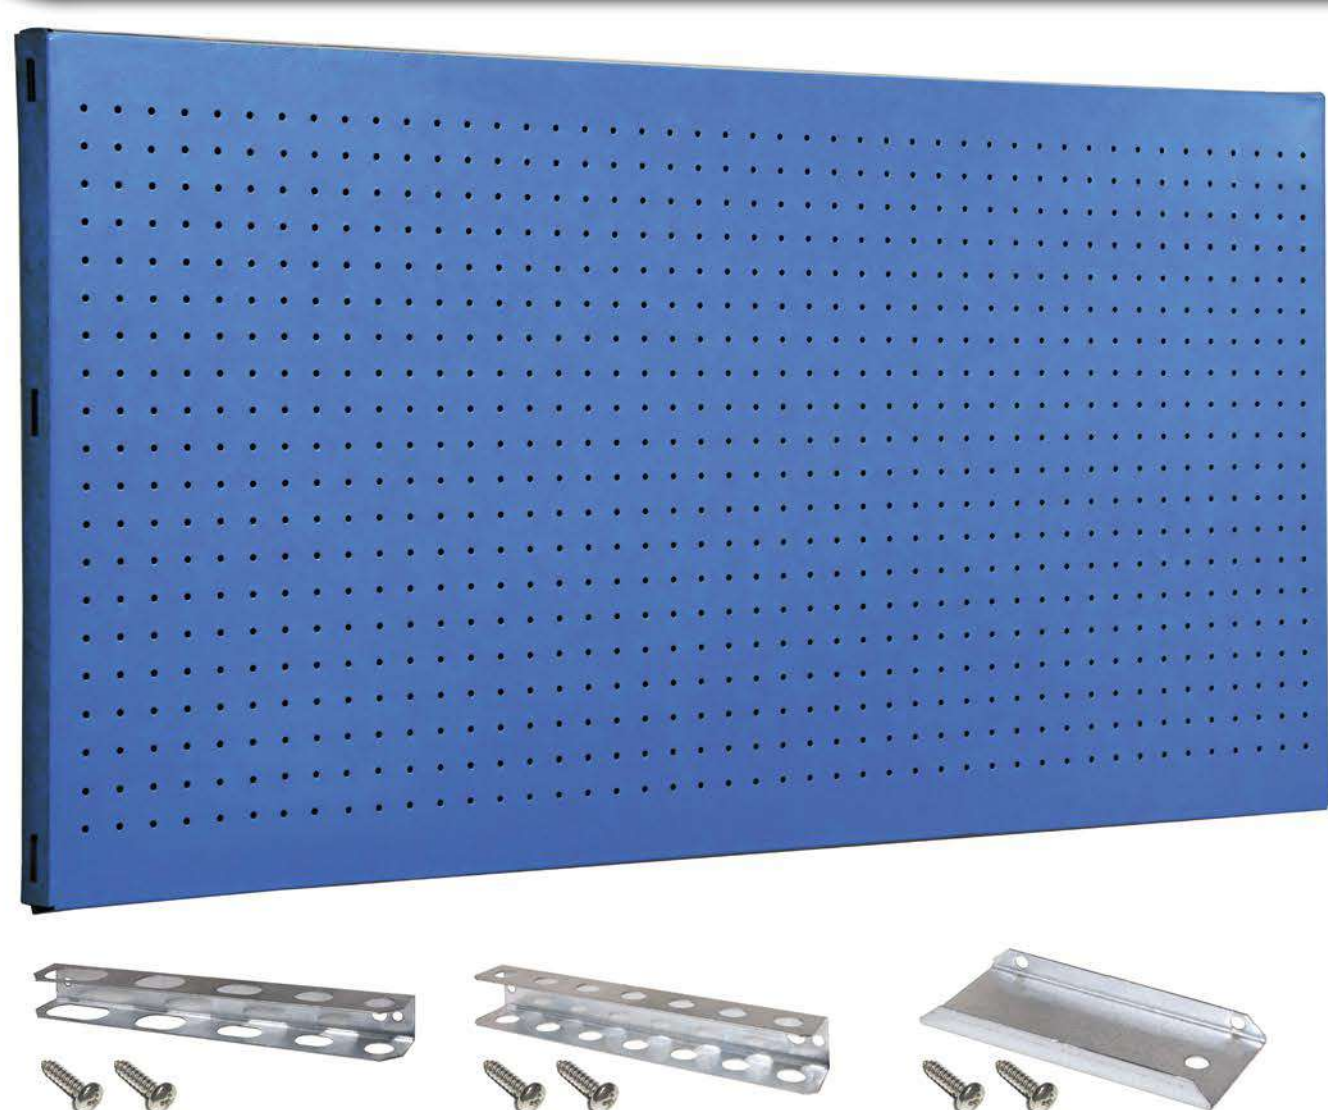

# SIMONWORK PANELCLICK 1500

## 1 Panel perforado • Perforated shelf • Lochblech • Panneau perforé • Painel perfurado

## 3 KIT PANELCLICK + 14 HOOKS + 3 ACCESOR.