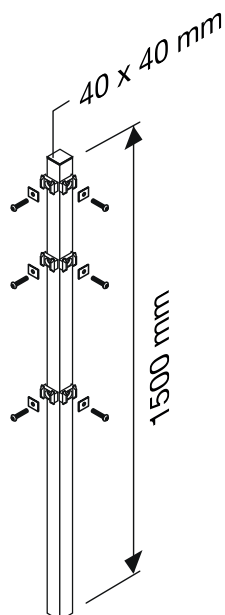

10m Zaunset-Stabmatten

5 x Matten 6/5/6 Drahtstärke, 2000mm Länge u.
6 x Pfosten 1500x40x40mm in RAL 7016 - anthrazit, Höhe 1000mm

Art-Nr.: 25535930

6x Pfosten,
inkl. Montagezubehör

5x Stabmatten

Rahmen-
draht

Ø 8 mm

Ø 4 mm

Ø 6 mm

Maschung 50 x 250 mm

Ansicht von
oben

Material:
Stahl feuerverzinkt und
pulverbeschichtet