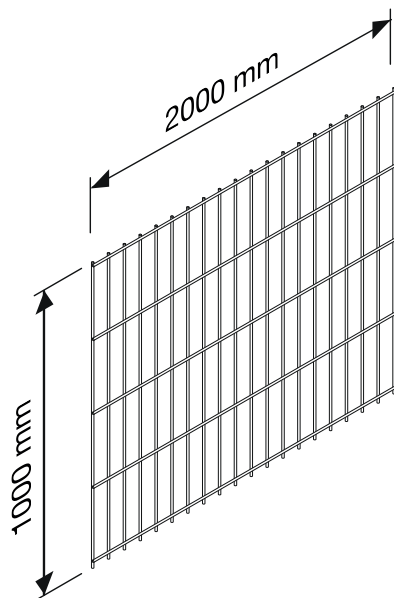

10m Zaunset-Stabmatten

5 x Matten 6/5/6 Drahtstärke, 2000mm Länge u.
6 x Pfosten 1500x40x40mm in RAL 7016 - anthrazit, Höhe 1000mm

Art-Nr.: 25535930

6x Pfosten,
inkl. Montagezubehör

5x Stabmatten

Rahmen-
draht

Ø 8 mm

Ø 4 mm

Ø 6 mm

Maschung 50 x 250 mm

Ansicht von
oben

Material:
Stahl feuerverzinkt und
pulverbeschichtet