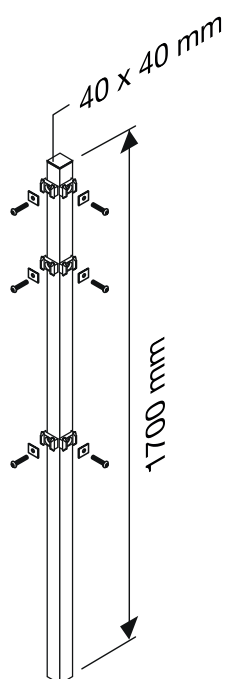

10m Zaunset-Doppelstabmatten

5 x Matten 6/5/6 Drahtstärke, 2000mm Länge u.
6 x Pfosten 1700x40x40mm in RAL 6005 - grün, Höhe 1230mm

Art-Nr.: 25524284

6x Pfosten,
inkl. Montagezubehör

5x Doppelstab-Zaunmatten

Ansicht von oben

Material:
Stahl feuerverzinkt und
pulverbeschichtet