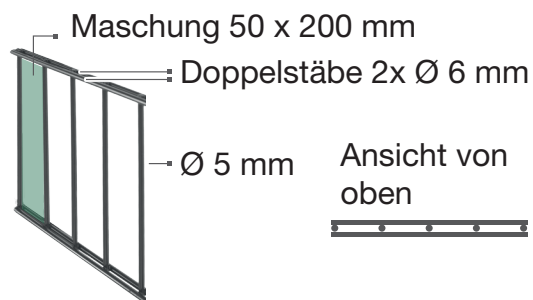

10m Zaunset-Doppelstabmatten

5 x Matten 6/5/6 Drahtstärke, 2000mm Länge u.
6 x Pfosten 1700x40x40mm in RAL 6005 - grün, Höhe 1230mm

Art-Nr.: 25524284

6x Pfosten,
inkl. Montagezubehör

5x Doppelstab-Zaunmatten

Ansicht von oben

Material:
Stahl feuerverzinkt und
pulverbeschichtet