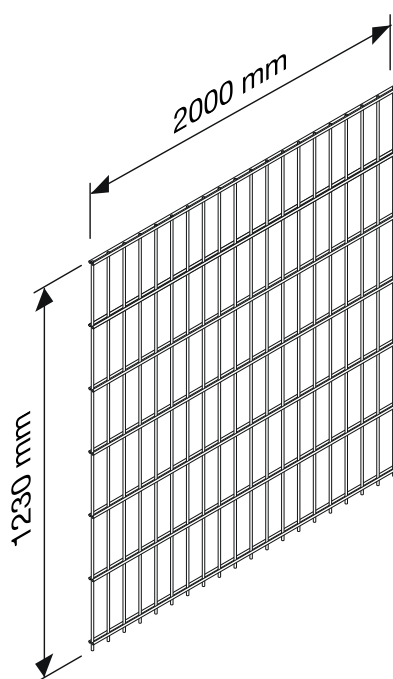

10m Zaunset-Doppelstabmatten

5 x Matten 6/5/6 Drahtstärke, 2000mm Länge u.
6 x Pfosten 1700x40x40mm in RAL 6005 - grün, Höhe 1230mm

Art-Nr.: 25524284

6x Pfosten,
inkl. Montagezubehör

5x Doppelstab-Zaunmatten

Ansicht von oben

Material:
Stahl feuerverzinkt und
pulverbeschichtet