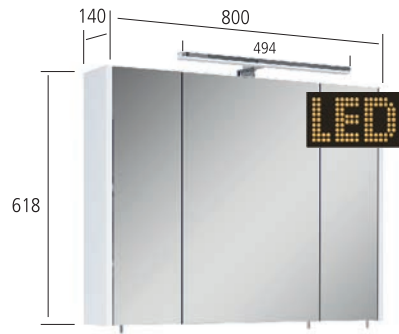

SPIEGELSCHRANK
VULCANO 80
22877439