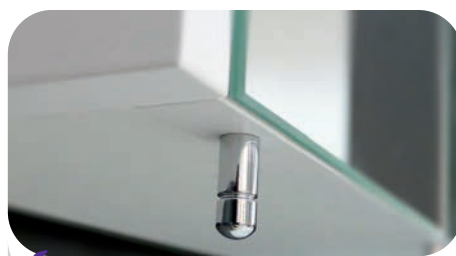

WASCHTISCHUNTERSCHRANK
VULCANO 100
25358632

VULCANO

LED-Beleuchtung

Spiegelschrank mit Griffen,
Soft-close - Scharniere

Spiegelschrank mit Steckdose
und Schalter

Keramik Waschtisch,
Unterbau vormontiert

Viel Stauraum,
Metallzargen mit Soft-close