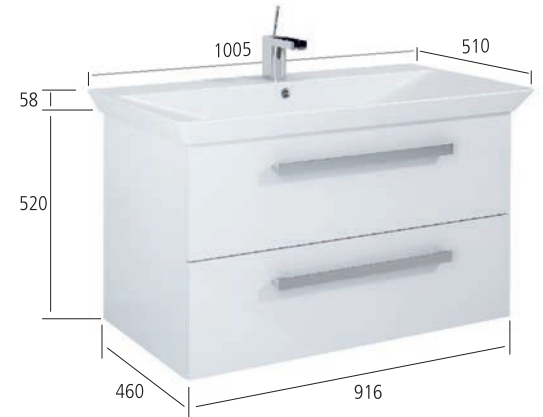

Riva®
VULCANO

BAUHAUS®

Moderne und Originalität in Ihrem Zuhause.

Vulcano ist eine moderne Möbelserie, unterstützt durch die filigrane Optik des Waschtisches

SPIEGELSCHRANK
VULCANO 60
25358641

SPIEGELSCHRANK
VULCANO 80
22877439

SPIEGELSCHRANK
VULCANO 100
25358650

WASCHTISCH
VULCANO 60
25353196

WASCHTISCH
VULCANO 80
22877420

WASCHTISCH
VULCANO 100
25353202

WASCHTISCHUNTERSCHRANK
VULCANO 60
25358623

WASCHTISCHUNTERSCHRANK
VULCANO 80
22883940

WASCHTISCHUNTERSCHRANK
VULCANO 100
25358632

VULCANO

LED-Beleuchtung

Spiegelschrank mit Griffen,
Soft-close - Scharniere

Spiegelschrank mit Steckdose
und Schalter

Keramik Waschtisch,
Unterbau vormontiert

Viel Stauraum,
Metallzargen mit Soft-close