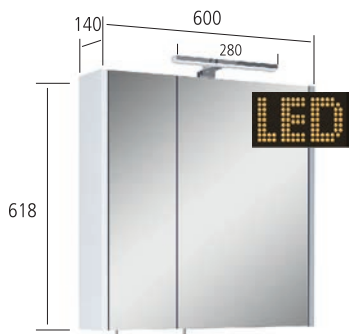

Riva®
VULCANO

BAUHAUS®

Moderne und Originalität in Ihrem Zuhause.

Vulcano ist eine moderne Möbelserie, unterstützt durch die filigrane Optik des Waschtisches

SPIEGELSCHRANK
VULCANO 60
25358641

SPIEGELSCHRANK
VULCANO 80
22877439

SPIEGELSCHRANK
VULCANO 100
25358650

WASCHTISCH
VULCANO 60
25353196

WASCHTISCH
VULCANO 80
22877420

WASCHTISCH
VULCANO 100
25353202

WASCHTISCHUNTERSCHRANK
VULCANO 60
25358623

WASCHTISCHUNTERSCHRANK
VULCANO 80
22883940

WASCHTISCHUNTERSCHRANK
VULCANO 100
25358632

VULCANO

LED-Beleuchtung

Spiegelschrank mit Griffen,
Soft-close - Scharniere

Spiegelschrank mit Steckdose
und Schalter

Keramik Waschtisch,
Unterbau vormontiert

Viel Stauraum,
Metallzargen mit Soft-close