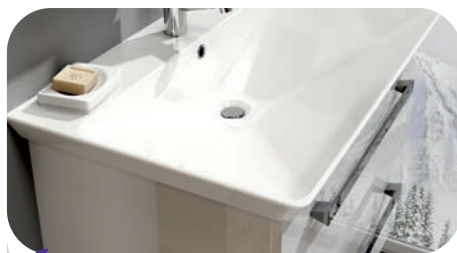

WASCHTISCHUNTERSCHRANK
VULCANO 100
25358632

VULCANO

LED-Beleuchtung

Spiegelschrank mit Griffen,
Soft-close - Scharniere

Spiegelschrank mit Steckdose
und Schalter

Keramik Waschtisch,
Unterbau vormontiert

Viel Stauraum,
Metallzargen mit Soft-close

Metallgriffe verchromt,
Korpus und Fronten Hochglanz lackiert

25353220 - EAN 2025353220996

BAUHAUS Ihr Spezialist für Badmöbel

Nicht alle Produkte in diesem Fachprospekt sind in allen Fachcentren auf Dauer vorrätig. Für alle Produkte gilt: exklusive Dekoration, Bestellprodukte sind vom Umtausch ausgeschlossen. Druckfehler bleiben vorbehalten und verpflichten nicht zum Verkauf. Gültig bis 31.12.2017.