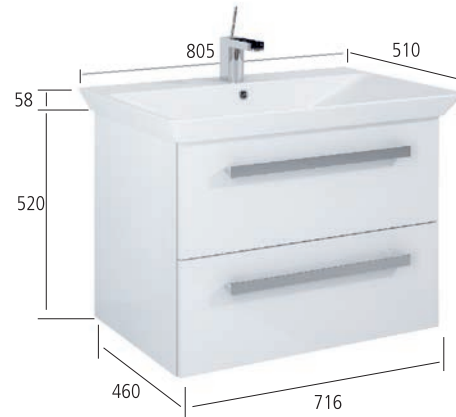

Riva®
VULCANO

BAUHAUS®

Moderne und Originalität in Ihrem Zuhause.

Vulcano ist eine moderne Möbelserie, unterstützt durch die filigrane Optik des Waschtisches

SPIEGELSCHRANK
VULCANO 60
25358641

SPIEGELSCHRANK
VULCANO 80
22877439

SPIEGELSCHRANK
VULCANO 100
25358650

WASCHTISCH
VULCANO 60
25353196

WASCHTISCH
VULCANO 80
22877420

WASCHTISCH
VULCANO 100
25353202

WASCHTISCHUNTERSCHRANK
VULCANO 60
25358623

WASCHTISCHUNTERSCHRANK
VULCANO 80
22883940

WASCHTISCHUNTERSCHRANK
VULCANO 100
25358632

VULCANO

LED-Beleuchtung

Spiegelschrank mit Griffen,
Soft-close - Scharniere

Spiegelschrank mit Steckdose
und Schalter

Keramik Waschtisch,
Unterbau vormontiert

Viel Stauraum,
Metallzargen mit Soft-close