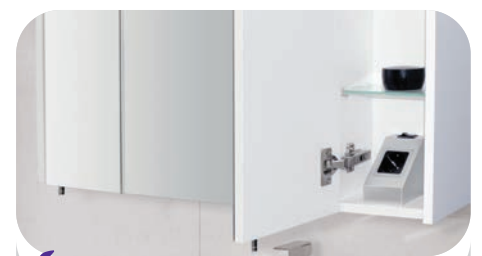

WASCHTISCHUNTERSCHRANK
VULCANO 100
25358632

VULCANO

LED-Beleuchtung

Spiegelschrank mit Griffen,
Soft-close - Scharniere

Spiegelschrank mit Steckdose
und Schalter

Keramik Waschtisch,
Unterbau vormontiert

Viel Stauraum,
Metallzargen mit Soft-close

Metallgriffe verchromt,
Korpus und Fronten Hochglanz lackiert

25353220 - EAN 2025353220996

BAUHAUS Ihr Spezialist für Badmöbel

Nicht alle Produkte in diesem Fachprospekt sind in allen Fachcentren auf Dauer vorrätig. Für alle Produkte gilt: exklusive Dekoration, Bestellprodukte sind vom Umtausch ausgeschlossen. Druckfehler bleiben vorbehalten und verpflichten nicht zum Verkauf. Gültig bis 31.12.2017.