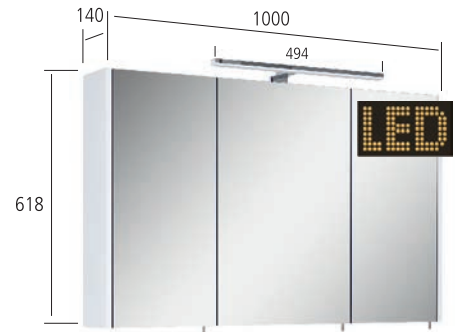

SPIEGELSCHRANK
VULCANO 100
25358650

WASCHTISCH
VULCANO 60
25353196

WASCHTISCH
VULCANO 80
22877420

WASCHTISCH
VULCANO 100
25353202

WASCHTISCHUNTERSCHRANK
VULCANO 60
25358623

WASCHTISCHUNTERSCHRANK
VULCANO 80
22883940

WASCHTISCHUNTERSCHRANK
VULCANO 100
25358632

VULCANO

LED-Beleuchtung

Spiegelschrank mit Griffen,
Soft-close - Scharniere

Spiegelschrank mit Steckdose
und Schalter

Keramik Waschtisch,
Unterbau vormontiert

Viel Stauraum,
Metallzargen mit Soft-close