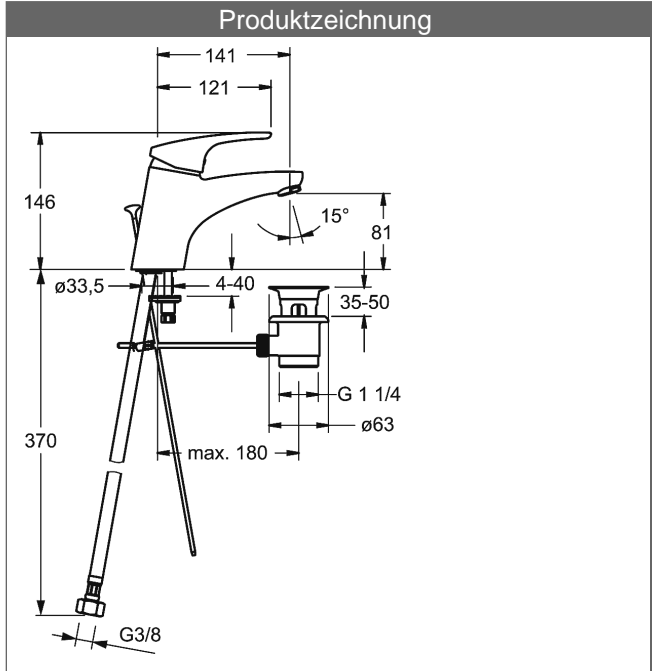

HANSAMIX Waschtisch-Einhand-Einlochbatterie, DN 15

Beschreibung

HANSAMIX
Waschtisch-Einhand-Einlochbatterie, DN 15

P-IX 28486/IA

Durchflussmenge: 8 l/min, gemessen bei 3 bar Fließdruck

- Armaturenkörper: entzinkungsarmes Messing (MS 63)
- Bedienungshebel (Metall)
- (-) W+K-Kennzeichnung
- Luftsprudler
- (-) Konstante Durchflussleistung unabhängig vom Fließdruck
- (-) Verbesserter Kalkschutz durch die HONEYCOMB® Struktur
- Ablaufgarnitur (Metall) und Zugbetätigung
- Rapid-Montagesystem
- Anschluss über flexible Druckschläuche G 3/8 (-) DVGW W270 zugelassen
- Wasserspararmatur nach DIN EN 817

Auslauf: starr, gegossen

Ausladung: 141 mm

HANSAECO 4.8 Steuerpatrone

Produktnummer: 59904601

Anzahl in Stückliste: 1

(-) Wasserbremse bei ca. 50% Wassermenge

(-) Keramikscheiben mit integrierten Fettdepots

(-) einstellbare Heißwassersperre (außer 0123, 0148, 0914, 0912)

(-) einstellbare Wassermengenbegrenzung bis ca. 6 l/min

Variante	Art.-Nr.	
verchromt	01092283	

Produktbild

Produktzeichnung

Produktzeichnung