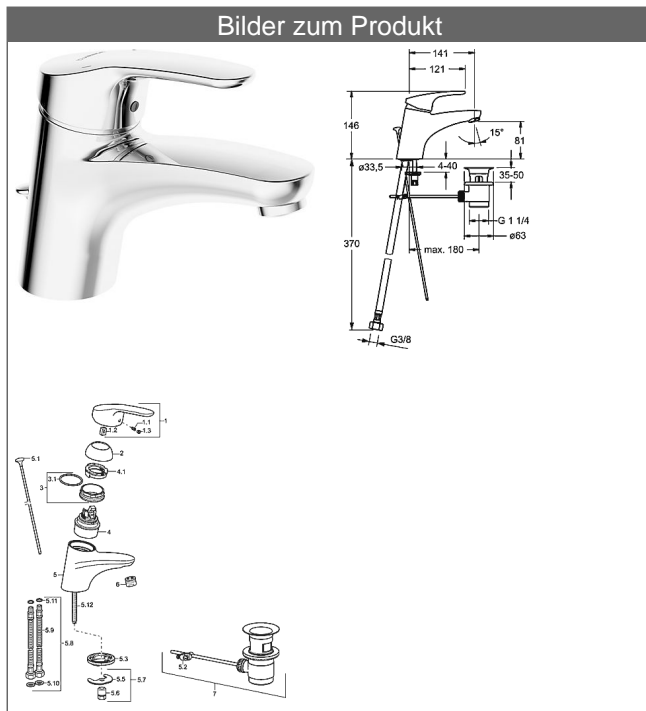

HANSAMIX Waschtisch-Einhand-Einlochbatterie, DN 15

Beschreibung

HANSAMIX
Waschtisch-Einhand-Einlochbatterie, DN 15

P-IX 28486/IA

Durchflussmenge: 8 l/min, gemessen bei 3 bar Fließdruck

- Armaturenkörper: entzinkungsarmes Messing (MS 63)
- Bedienungshebel (Metall)
- (-) W+K-Kennzeichnung
- Luftsprudler
- (-) Konstante Durchflussleistung unabhängig vom Fließdruck
- (-) Verbesserter Kalkschutz durch die HONEYCOMB® Struktur
- Ablaufgarnitur (Metall) und Zugbetätigung
- Rapid-Montagesystem
- Anschluss über flexible Druckschläuche G 3/8 (-) DVGW W270 zugelassen
- Wasserspararmatur nach DIN EN 817

Auslauf: starr, gegossen

Ausladung: 141 mm

HANSAECO 4.8 Steuerpatrone

Produktnummer: 59904601

Anzahl in Stückliste: 1

(-) Wasserbremse bei ca. 50% Wassermenge

(-) Keramikscheiben mit integrierten Fettdepots

(-) einstellbare Heißwassersperre (außer 0123, 0148, 0914, 0912)

(-) einstellbare Wassermengenbegrenzung bis ca. 6 l/min

Variante	Art.-Nr.	
verchromt	01092283	

Produktbild

Produktzeichnung

Produktzeichnung