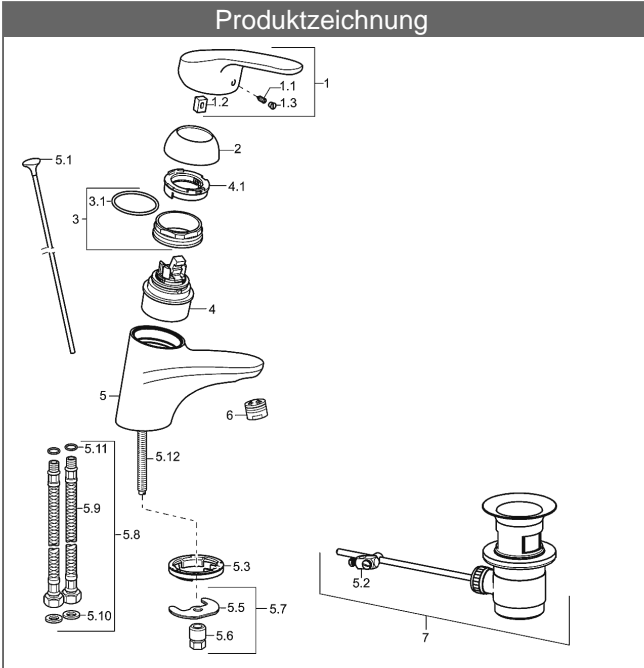

HANSAMIX Waschtisch-Einhand-Einlochbatterie, DN 15

Beschreibung

HANSAMIX
Waschtisch-Einhand-Einlochbatterie, DN 15

P-IX 28486/IA

Durchflussmenge: 8 l/min, gemessen bei 3 bar Fließdruck

- Armaturenkörper: entzinkungsarmes Messing (MS 63)
- Bedienungshebel (Metall)
- (-) W+K-Kennzeichnung
- Luftsprudler
- (-) Konstante Durchflussleistung unabhängig vom Fließdruck
- (-) Verbesserter Kalkschutz durch die HONEYCOMB® Struktur
- Ablaufgarnitur (Metall) und Zugbetätigung
- Rapid-Montagesystem
- Anschluss über flexible Druckschläuche G 3/8 (-) DVGW W270 zugelassen
- Wasserspararmatur nach DIN EN 817

Auslauf: starr, gegossen

Ausladung: 141 mm

HANSAECO 4.8 Steuerpatrone

Produktnummer: 59904601

Anzahl in Stückliste: 1

(-) Wasserbremse bei ca. 50% Wassermenge

(-) Keramikscheiben mit integrierten Fettdepots

(-) einstellbare Heißwassersperre (außer 0123, 0148, 0914, 0912)

(-) einstellbare Wassermengenbegrenzung bis ca. 6 l/min

Variante	Art.-Nr.	
verchromt	01092283	

Produktbild

Produktzeichnung

Produktzeichnung