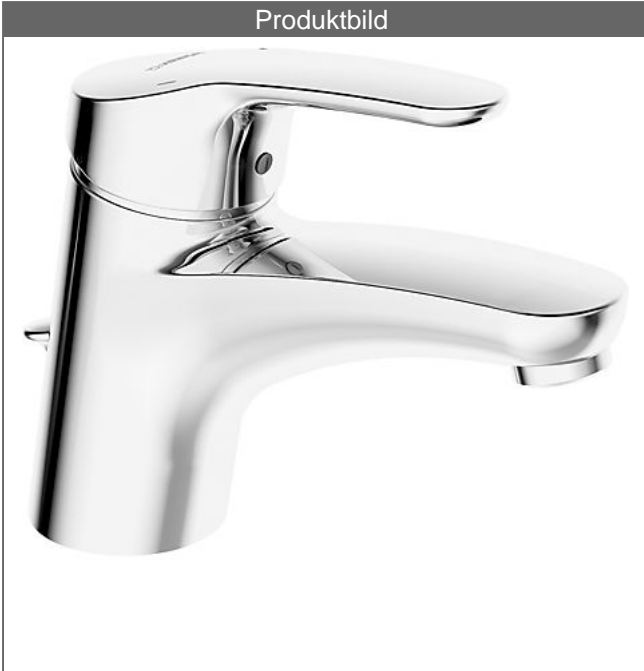

HANSAMIX Waschtisch-Einhand-Einlochbatterie, DN 15

Beschreibung

HANSAMIX
Waschtisch-Einhand-Einlochbatterie, DN 15

P-IX 28486/IA

Durchflussmenge: 8 l/min, gemessen bei 3 bar Fließdruck

- Armaturenkörper: entzinkungsarmes Messing (MS 63)
- Bedienungshebel (Metall)
- (-) W+K-Kennzeichnung
- Luftsprudler
- (-) Konstante Durchflussleistung unabhängig vom Fließdruck
- (-) Verbesserter Kalkschutz durch die HONEYCOMB® Struktur
- Ablaufgarnitur (Metall) und Zugbetätigung
- Rapid-Montagesystem
- Anschluss über flexible Druckschläuche G 3/8 (-) DVGW W270 zugelassen
- Wasserspararmatur nach DIN EN 817

Auslauf: starr, gegossen

Ausladung: 141 mm

HANSAECO 4.8 Steuerpatrone

Produktnummer: 59904601

Anzahl in Stückliste: 1

(-) Wasserbremse bei ca. 50% Wassermenge

(-) Keramikscheiben mit integrierten Fettdepots

(-) einstellbare Heißwassersperre (außer 0123, 0148, 0914, 0912)

(-) einstellbare Wassermengenbegrenzung bis ca. 6 l/min

Variante	Art.-Nr.	
verchromt	01092283	

Produktbild

Produktzeichnung

Produktzeichnung