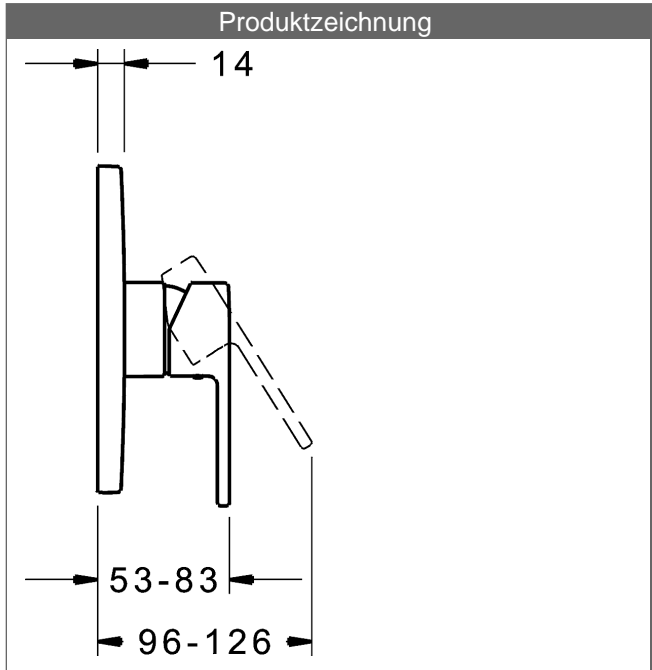

- Bestehend aus:
- Befestigung der Funktionseinheit mit 4 Schrauben
- Schalldämpfer
- Dekorset bestehend aus:
- Bedienungshebel (Metall)
- Hülse und Wandrosette
- Rosette rund, Ø 170 mm
- BLUECLICK Rosettentträger zur einfachen Montage
- Ausrichtung der Rosette nach Einbau möglich

**HANSA Steuerpatrone classic 3.5**

Produktnummer: 59913075

Anzahl in Stückliste: 1

(-) Keramikscheiben mit integrierten Fettdepots

(-) einstellbare Heißwassersperre

(-) einstellbare Wassermengenbegrenzung bis ca. 6 l/min

Variante	Art.-Nr.	
verchromt	83869573	

passend zu Einbaukörper 8000 / 8001

Produktbild

Produktzeichnung

Produktzeichnung

Produktzeichnung

DVGW: Prüfzeichen DW-6506CS0196

### Zugehörige Produkte

Produktbild:	Beschreibung:	Artikelnummer:
	<p><b>HANSABUEBOX</b>  <b>Grundeinheit</b>  <b>Unterputz-Einbaukörper</b></p> <p>ohne Vorabspernung</p>	<p>80000000</p>
	<p><b>HANSABUEBOX</b>  <b>Grundeinheit</b>  <b>Unterputz-Einbaukörper</b></p> <p>mit Vorabspernung</p>	<p>80010000</p>