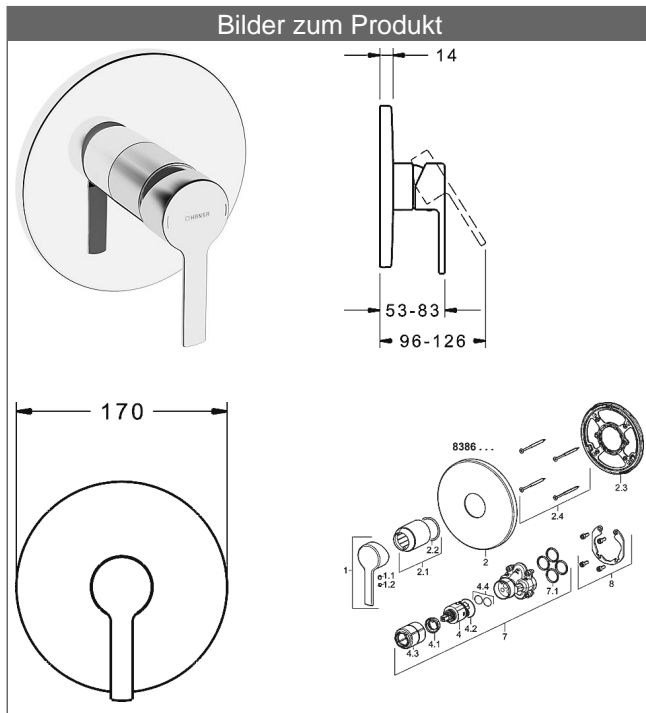

**HANSARONDA**  
**Fertigmontageset mit Funktionseinheit**  
**Einhand-Brause-Batterie**  
**passend zu HANSABLUEBOX Einbaukörper**  
 schraubenlose Rosette  
 Funktionseinheit ohne Umstellung

Beschreibung

HANSARONDA  
 Fertigmontageset mit Funktionseinheit  
 Einhand-Brause-Batterie  
 passend zu HANSABLUEBOX Einbaukörper  
 schraubenlose Rosette  
 Funktionseinheit ohne Umstellung

PA-IX 28815/IB

Durchflussmenge: 22 l/min, gemessen bei 3 bar Fließdruck

- Bestehend aus:
- Befestigung der Funktionseinheit mit 4 Schrauben
- Schalldämpfer
- Dekorset bestehend aus:
- Bedienungshebel (Metall)
- Hülse und Wandrosette
- Rosette rund, Ø 170 mm
- BLUECLICK Rosettentträger zur einfachen Montage
- Ausrichtung der Rosette nach Einbau möglich

**HANSA Steuerpatrone classic 3.5**

Produktnummer: 59913075

Anzahl in Stückliste: 1

(-) Keramikscheiben mit integrierten Fettdepots

(-) einstellbare Heißwassersperre

(-) einstellbare Wassermengenbegrenzung bis ca. 6 l/min