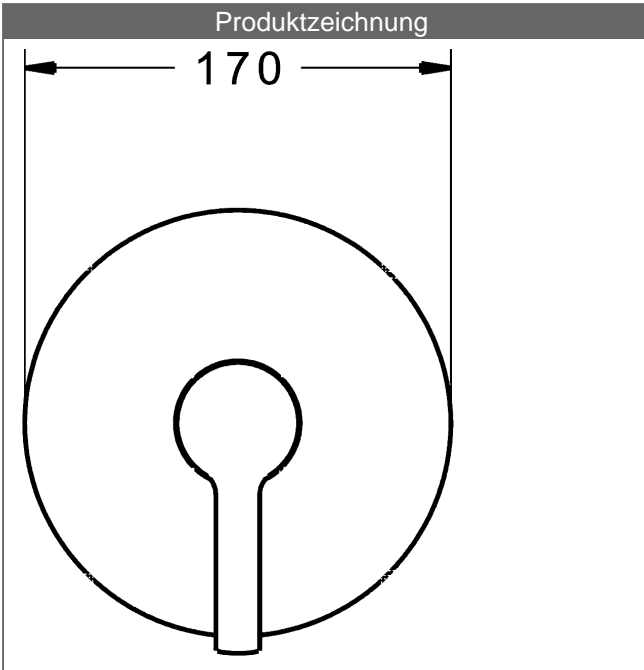

- Bestehend aus:
- Befestigung der Funktionseinheit mit 4 Schrauben
- Schalldämpfer
- Dekorset bestehend aus:
- Bedienungshebel (Metall)
- Hülse und Wandrosette
- Rosette rund, Ø 170 mm
- BLUECLICK Rosettentträger zur einfachen Montage
- Ausrichtung der Rosette nach Einbau möglich

**HANSA Steuerpatrone classic 3.5**

Produktnummer: 59913075

Anzahl in Stückliste: 1

(-) Keramikscheiben mit integrierten Fettdepots

(-) einstellbare Heißwassersperre

(-) einstellbare Wassermengenbegrenzung bis ca. 6 l/min

Variante	Art.-Nr.	
verchromt	83869573	

passend zu Einbaukörper 8000 / 8001

Produktbild

Produktzeichnung

Produktzeichnung

Produktzeichnung

DVGW: Prüfzeichen DW-6506CS0196

### Zugehörige Produkte

Produktbild:	Beschreibung:	Artikelnummer:
	<p><b>HANSABUEBOX</b>  <b>Grundeinheit</b>  <b>Unterputz-Einbaukörper</b></p> <p>ohne Vorabspernung</p>	<p>80000000</p>
	<p><b>HANSABUEBOX</b>  <b>Grundeinheit</b>  <b>Unterputz-Einbaukörper</b></p> <p>mit Vorabspernung</p>	<p>80010000</p>