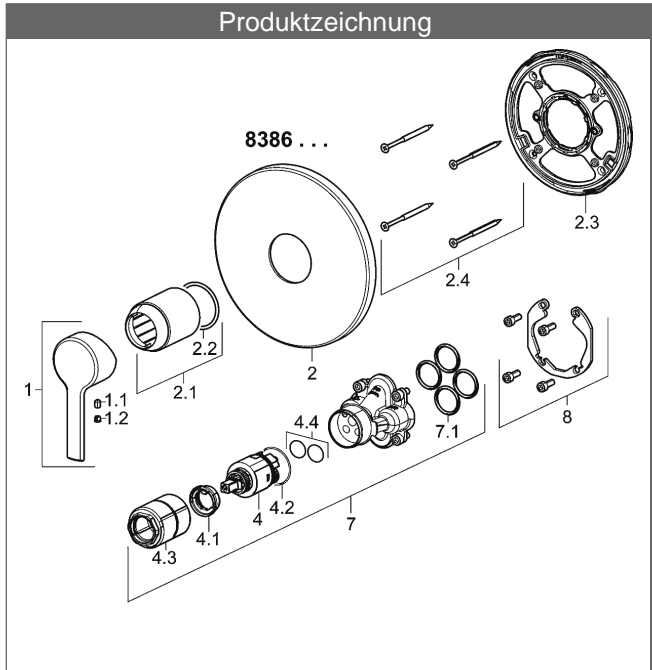

- Bestehend aus:
- Befestigung der Funktionseinheit mit 4 Schrauben
- Schalldämpfer
- Dekorset bestehend aus:
- Bedienungshebel (Metall)
- Hülse und Wandrosette
- Rosette rund, Ø 170 mm
- BLUECLICK Rosettentträger zur einfachen Montage
- Ausrichtung der Rosette nach Einbau möglich

**HANSA Steuerpatrone classic 3.5**

Produktnummer: 59913075

Anzahl in Stückliste: 1

(-) Keramikscheiben mit integrierten Fettdepots

(-) einstellbare Heißwassersperre

(-) einstellbare Wassermengenbegrenzung bis ca. 6 l/min

Variante	Art.-Nr.	
verchromt	83869573	

passend zu Einbaukörper 8000 / 8001

Produktbild

Produktzeichnung

Produktzeichnung

Produktzeichnung

DVGW: Prüfzeichen DW-6506CS0196

### Zugehörige Produkte

Produktbild:	Beschreibung:	Artikelnummer:
	<p><b>HANSABUEBOX</b>  <b>Grundeinheit</b>  <b>Unterputz-Einbaukörper</b></p> <p>ohne Vorabspernung</p>	<p>80000000</p>
	<p><b>HANSABUEBOX</b>  <b>Grundeinheit</b>  <b>Unterputz-Einbaukörper</b></p> <p>mit Vorabspernung</p>	<p>80010000</p>