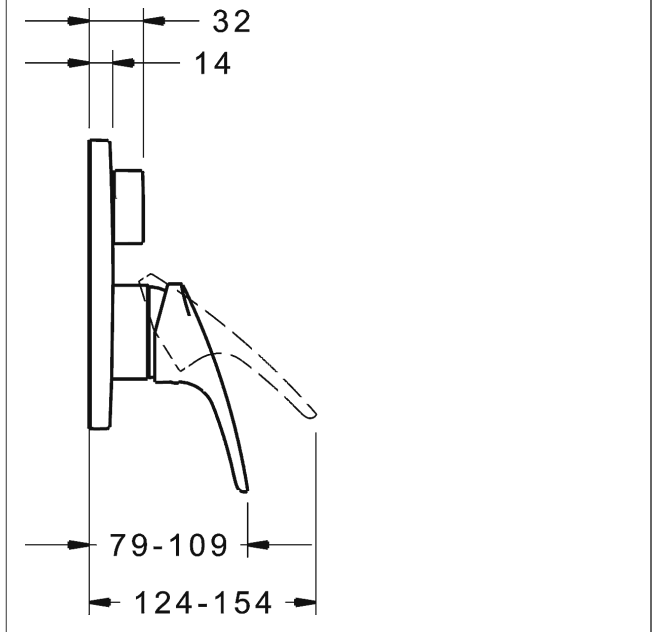

PA-IX 28819/ICC

Durchflussmenge: 25/25 l/min (Auslauf/Brause), gemessen bei 3 bar Fließdruck

- Befestigung der Funktionseinheit mit 4 Schrauben
- Schalldämpfer
- Dekorset bestehend aus:
- Bedienungshebel (Metall)
- (-) W+K-Kennzeichnung
- Hülse und Wandrosette
- Rosette rund, Ø 170 mm
- BLUECLICK Rosettenträger zur einfachen Montage
- BLUESWITCH manuelle, keramische Umstellung Wanne/Brause
- (-) für druckunabhängige Funktion
- BLUETUNE Ausrichtung der Rosette nach Einbau von ± 3,5° möglich

HANSAECO 4.8 Steuerpatrone

Produktnummer: 59904601

Anzahl in Stückliste: 1

(-) Wasserbremse bei ca. 50% Wassermenge

(-) Keramikscheiben mit integrierten Fettdepots

(-) einstellbare Heißwassersperre (außer 0123, 0148, 0914, 0912)

(-) einstellbare Wassermengenbegrenzung bis ca. 6 l/min

Variante	Art.-Nr.
verchromt	81849083

passend zu Einbaukörper 8000 / 8001

Produktbild

Produktzeichnung

Produktzeichnung

Produktzeichnung

DVGW: Prüfzeichen DW-6506CS0196

Zugehörige Produkte

Produktbild:	Beschreibung:	Artikelnummer:
	<p>HANSABUEBOX Grundeinheit Unterputz-Einbaukörper</p> <p>ohne Vorabsperung</p>	<p>80000000</p>
	<p>HANSABUEBOX Grundeinheit Unterputz-Einbaukörper</p> <p>mit Vorabsperung</p>	<p>80010000</p>