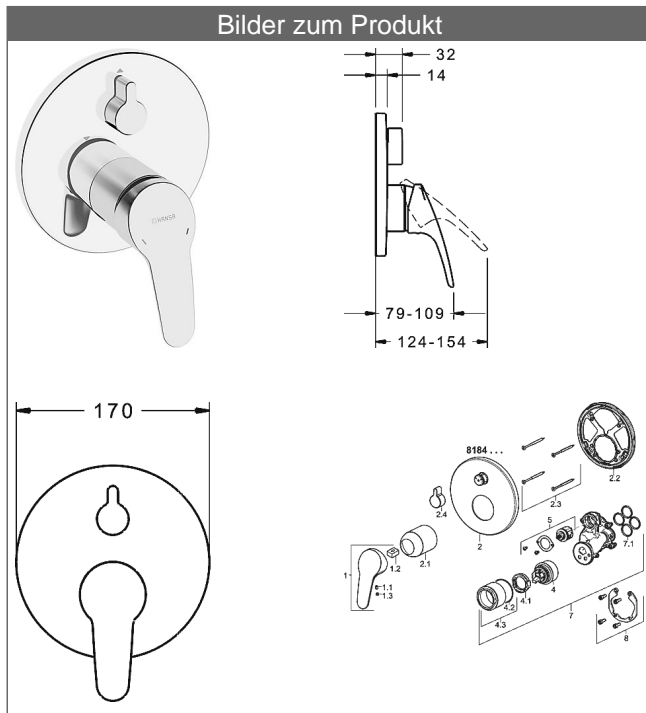

HANSAMIX
Fertigmontageset mit Funktionseinheit
Einhand-Wannen-Batterie
passend zu HANSABLUEBOX Einbaukörper
schraubenlose Rosette
Funktionseinheit mit BLUESWITCH Umstellung

Beschreibung

HANSAMIX
 Fertigmontageset mit Funktionseinheit
 Einhand-Wannen-Batterie
 passend zu HANSABLUEBOX Einbaukörper
 schraubenlose Rosette
 Funktionseinheit mit BLUESWITCH Umstellung

PA-IX 28819/ICC

Durchflussmenge: 25/25 l/min (Auslauf/Brause), gemessen bei 3 bar Fließdruck

- Befestigung der Funktionseinheit mit 4 Schrauben
- Schalldämpfer
- Dekorset bestehend aus:
- Bedienungshebel (Metall)
- (-) W+K-Kennzeichnung
- Hülse und Wandrosette
- Rosette rund, Ø 170 mm
- BLUECLICK Rosettenträger zur einfachen Montage
- BLUESWITCH manuelle, keramische Umstellung Wanne/Brause
- (-) für druckunabhängige Funktion
- BLUETUNE Ausrichtung der Rosette nach Einbau von ± 3,5° möglich

HANSAECO 4.8 Steuerpatrone

Produktnummer: 59904601

Anzahl in Stückliste: 1

(-) Wasserbremse bei ca. 50% Wassermenge

(-) Keramikscheiben mit integrierten Fettdepots

(-) einstellbare Heißwassersperre (außer 0123, 0148, 0914, 0912)

(-) einstellbare Wassermengenbegrenzung bis ca. 6 l/min

Variante	Art.-Nr.
verchromt	81849083

passend zu Einbaukörper 8000 / 8001

Produktbild

Produktzeichnung

Produktzeichnung

Produktzeichnung

DVGW: Prüfzeichen DW-6506CS0196