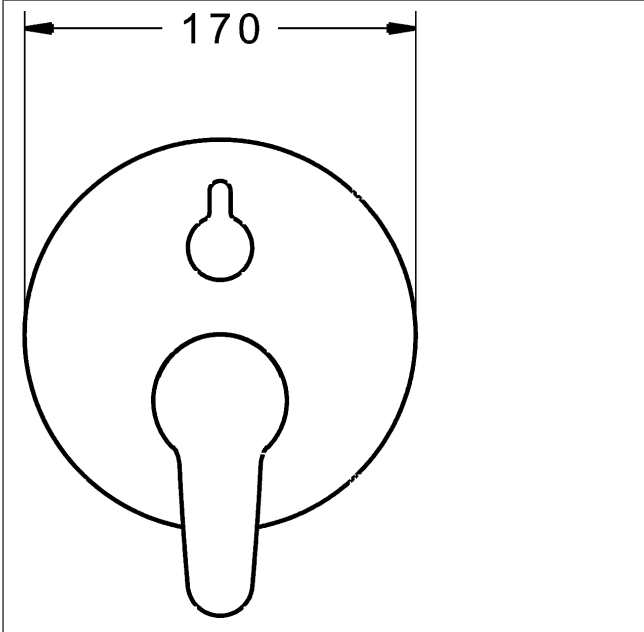

PA-IX 28819/ICC

Durchflussmenge: 25/25 l/min (Auslauf/Brause), gemessen bei 3 bar Fließdruck

- Befestigung der Funktionseinheit mit 4 Schrauben
- Schalldämpfer
- Dekorset bestehend aus:
- Bedienungshebel (Metall)
- (-) W+K-Kennzeichnung
- Hülse und Wandrosette
- Rosette rund, Ø 170 mm
- BLUECLICK Rosettenträger zur einfachen Montage
- BLUESWITCH manuelle, keramische Umstellung Wanne/Brause
- (-) für druckunabhängige Funktion
- BLUETUNE Ausrichtung der Rosette nach Einbau von ± 3,5° möglich

HANSAECO 4.8 Steuerpatrone

Produktnummer: 59904601

Anzahl in Stückliste: 1

(-) Wasserbremse bei ca. 50% Wassermenge

(-) Keramikscheiben mit integrierten Fettdepots

(-) einstellbare Heißwassersperre (außer 0123, 0148, 0914, 0912)

(-) einstellbare Wassermengenbegrenzung bis ca. 6 l/min

Variante	Art.-Nr.
verchromt	81849083

passend zu Einbaukörper 8000 / 8001

Produktbild

Produktzeichnung

Produktzeichnung

Produktzeichnung

DVGW: Prüfzeichen DW-6506CS0196

Zugehörige Produkte

Produktbild:	Beschreibung:	Artikelnummer:
	<p>HANSABUEBOX Grundeinheit Unterputz-Einbaukörper</p> <p>ohne Vorabsperung</p>	<p>80000000</p>
	<p>HANSABUEBOX Grundeinheit Unterputz-Einbaukörper</p> <p>mit Vorabsperung</p>	<p>80010000</p>