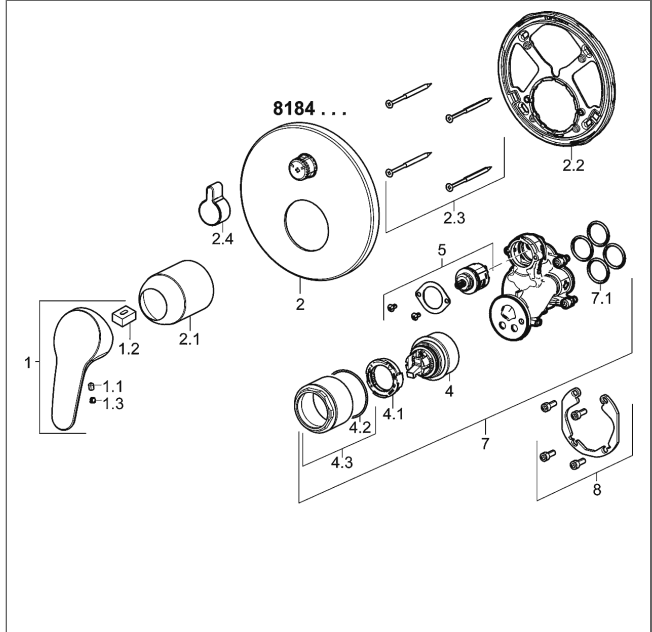

PA-IX 28819/ICC

Durchflussmenge: 25/25 l/min (Auslauf/Brause), gemessen bei 3 bar Fließdruck

- Befestigung der Funktionseinheit mit 4 Schrauben
- Schalldämpfer
- Dekorset bestehend aus:
- Bedienungshebel (Metall)
- (-) W+K-Kennzeichnung
- Hülse und Wandrosette
- Rosette rund, Ø 170 mm
- BLUECLICK Rosettenträger zur einfachen Montage
- BLUESWITCH manuelle, keramische Umstellung Wanne/Brause
- (-) für druckunabhängige Funktion
- BLUETUNE Ausrichtung der Rosette nach Einbau von ± 3,5° möglich

HANSAECO 4.8 Steuerpatrone

Produktnummer: 59904601

Anzahl in Stückliste: 1

(-) Wasserbremse bei ca. 50% Wassermenge

(-) Keramikscheiben mit integrierten Fettdepots

(-) einstellbare Heißwassersperre (außer 0123, 0148, 0914, 0912)

(-) einstellbare Wassermengenbegrenzung bis ca. 6 l/min

Variante	Art.-Nr.
verchromt	81849083

passend zu Einbaukörper 8000 / 8001

Produktbild

Produktzeichnung

Produktzeichnung

Produktzeichnung

DVGW: Prüfzeichen DW-6506CS0196

Zugehörige Produkte

Produktbild:	Beschreibung:	Artikelnummer:
	<p>HANSABUEBOX Grundeinheit Unterputz-Einbaukörper</p> <p>ohne Vorabsperung</p>	<p>80000000</p>
	<p>HANSABUEBOX Grundeinheit Unterputz-Einbaukörper</p> <p>mit Vorabsperung</p>	<p>80010000</p>