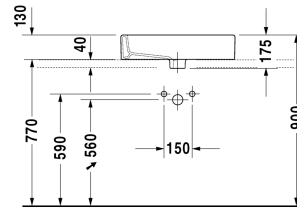

Vero Aufsatzbecken # 045260..00 / 045260..41 / 045260..44 /
045260..60 / 045260..70 / 045260..30

| < 595 mm > |

8532 Fogo

6713 X-Large

6714 X-Large

Aufsatzbecken	Größe	Gewicht	Bestellnummer
geschliffen, mit Hahnlochbank, Rückwand glasiert, Befestigung inklusive, 595 mm			
Farben			
00 Weiss 08 Schwarz			
Variante			
● mit Überlauf	595 x 465 mm	17,900 Kilogramm	045260..00
● ohne Überlauf	595 x 465 mm	17,900 Kilogramm	045260..41
●●● ohne Überlauf	595 x 465 mm	17,900 Kilogramm	045260..44
⊗ mit Überlauf	595 x 465 mm	17,900 Kilogramm	045260..60
⊗ ohne Überlauf	595 x 465 mm	17,900 Kilogramm	045260..70
●●● mit Überlauf	595 x 465 mm	17,900 Kilogramm	045260..30
Infobox			
* Achtung: Bei Verwendung dieses Siphons bitte Ablaufhöhe von OKFFB bis Mitte Ablauf gemäß technischem Datenblatt beachten, Montage mit Abstand zur Wand notwendig			
Sanitärkeramiken mit der speziellen WonderGliss Oberflächen Ausführung bleiben sauber und gut aussehend für eine lange Zeit. Wenn Sie WonderGliss bestellen fügen Sie bitte eine "1" als elfte Ziffer zur Bestellnummer hinzu.			
Zubehör für Keramik			
Schaftventil für Waschtische ohne Überlauf	75 mm	0,400 Kilogramm	005038
Zubehör			
Design Siphon		1,500 Kilogramm	005036