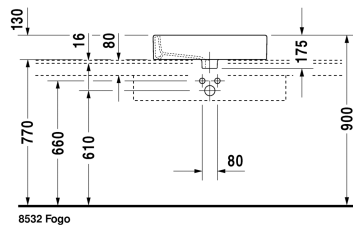

Vero Aufsatzbecken # 045260..00 / 045260..41 / 045260..44 /
045260..60 / 045260..70 / 045260..30

| < 595 mm > |

8532 Fogo

6713 X-Large

6714 X-Large

Aufsatzbecken	Größe	Gewicht	Bestellnummer
geschliffen, mit Hahnlochbank, Rückwand glasiert, Befestigung inklusive, 595 mm			
Farben			
00 Weiss 08 Schwarz			
Variante			
● mit Überlauf	595 x 465 mm	17,900 Kilogramm	045260..00
● ohne Überlauf	595 x 465 mm	17,900 Kilogramm	045260..41
●●● ohne Überlauf	595 x 465 mm	17,900 Kilogramm	045260..44
⊗ mit Überlauf	595 x 465 mm	17,900 Kilogramm	045260..60
⊗ ohne Überlauf	595 x 465 mm	17,900 Kilogramm	045260..70
●●● mit Überlauf	595 x 465 mm	17,900 Kilogramm	045260..30
Infobox			
* Achtung: Bei Verwendung dieses Siphons bitte Ablaufhöhe von OKFFB bis Mitte Ablauf gemäß technischem Datenblatt beachten, Montage mit Abstand zur Wand notwendig			
Sanitärkeramiken mit der speziellen WonderGliss Oberflächen Ausführung bleiben sauber und gut aussehend für eine lange Zeit. Wenn Sie WonderGliss bestellen fügen Sie bitte eine "1" als elfte Ziffer zur Bestellnummer hinzu.			
Zubehör für Keramik			
Schaftventil für Waschtische ohne Überlauf	75 mm	0,400 Kilogramm	005038
Zubehör			
Design Siphon		1,500 Kilogramm	005036