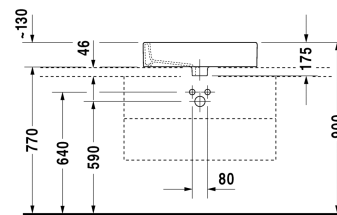

Vero Aufsatzbecken # 045260..00 / 045260..41 / 045260..44 /
045260..60 / 045260..70 / 045260..30

| < 595 mm > |

8532 Fogo

6713 X-Large

6714 X-Large

Aufsatzbecken	Größe	Gewicht	Bestellnummer
geschliffen, mit Hahnlochbank, Rückwand glasiert, Befestigung inklusive, 595 mm			
Farben			
00 Weiss 08 Schwarz			
Variante			
● mit Überlauf	595 x 465 mm	17,900 Kilogramm	045260..00
● ohne Überlauf	595 x 465 mm	17,900 Kilogramm	045260..41
●●● ohne Überlauf	595 x 465 mm	17,900 Kilogramm	045260..44
⊗ mit Überlauf	595 x 465 mm	17,900 Kilogramm	045260..60
⊗ ohne Überlauf	595 x 465 mm	17,900 Kilogramm	045260..70
●●● mit Überlauf	595 x 465 mm	17,900 Kilogramm	045260..30
Infobox			
* Achtung: Bei Verwendung dieses Siphons bitte Ablaufhöhe von OKFFB bis Mitte Ablauf gemäß technischem Datenblatt beachten, Montage mit Abstand zur Wand notwendig			
Sanitärkeramiken mit der speziellen WonderGliss Oberflächen Ausführung bleiben sauber und gut aussehend für eine lange Zeit. Wenn Sie WonderGliss bestellen fügen Sie bitte eine "1" als elfte Ziffer zur Bestellnummer hinzu.			
Zubehör für Keramik			
Schaftventil für Waschtische ohne Überlauf	75 mm	0,400 Kilogramm	005038
Zubehör			
Design Siphon		1,500 Kilogramm	005036