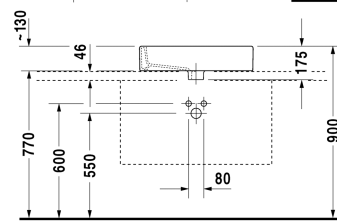

Vero Aufsatzbecken # 045260..00 / 045260..41 / 045260..44 /
045260..60 / 045260..70 / 045260..30

| < 595 mm > |

8532 Fogo

6713 X-Large

6714 X-Large

Aufsatzbecken	Größe	Gewicht	Bestellnummer
geschliffen, mit Hahnlochbank, Rückwand glasiert, Befestigung inklusive, 595 mm			
Farben			
00 Weiss 08 Schwarz			
Variante			
● mit Überlauf	595 x 465 mm	17,900 Kilogramm	045260..00
● ohne Überlauf	595 x 465 mm	17,900 Kilogramm	045260..41
●●● ohne Überlauf	595 x 465 mm	17,900 Kilogramm	045260..44
⊗ mit Überlauf	595 x 465 mm	17,900 Kilogramm	045260..60
⊗ ohne Überlauf	595 x 465 mm	17,900 Kilogramm	045260..70
●●● mit Überlauf	595 x 465 mm	17,900 Kilogramm	045260..30
Infobox			
* Achtung: Bei Verwendung dieses Siphons bitte Ablaufhöhe von OKFFB bis Mitte Ablauf gemäß technischem Datenblatt beachten, Montage mit Abstand zur Wand notwendig			
Sanitärkeramiken mit der speziellen WonderGliss Oberflächen Ausführung bleiben sauber und gut aussehend für eine lange Zeit. Wenn Sie WonderGliss bestellen fügen Sie bitte eine "1" als elfte Ziffer zur Bestellnummer hinzu.			
Zubehör für Keramik			
Schaftventil für Waschtische ohne Überlauf	75 mm	0,400 Kilogramm	005038
Zubehör			
Design Siphon		1,500 Kilogramm	005036