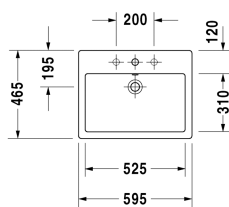

Vero Aufsatzbecken # 045260..00 / 045260..41 / 045260..44 /
045260..60 / 045260..70 / 045260..30

| < 595 mm > |

8532 Fogo

6713 X-Large

6714 X-Large

Aufsatzbecken	Größe	Gewicht	Bestellnummer
geschliffen, mit Hahnlochbank, Rückwand glasiert, Befestigung inklusive, 595 mm			
Farben			
00 Weiss 08 Schwarz			
Variante			
● mit Überlauf	595 x 465 mm	17,900 Kilogramm	045260..00
● ohne Überlauf	595 x 465 mm	17,900 Kilogramm	045260..41
●●● ohne Überlauf	595 x 465 mm	17,900 Kilogramm	045260..44
⊗ mit Überlauf	595 x 465 mm	17,900 Kilogramm	045260..60
⊗ ohne Überlauf	595 x 465 mm	17,900 Kilogramm	045260..70
●●● mit Überlauf	595 x 465 mm	17,900 Kilogramm	045260..30
Infobox			
* Achtung: Bei Verwendung dieses Siphons bitte Ablaufhöhe von OKFFB bis Mitte Ablauf gemäß technischem Datenblatt beachten, Montage mit Abstand zur Wand notwendig			
Sanitärkeramiken mit der speziellen WonderGliss Oberflächen Ausführung bleiben sauber und gut aussehend für eine lange Zeit. Wenn Sie WonderGliss bestellen fügen Sie bitte eine "1" als elfte Ziffer zur Bestellnummer hinzu.			
Zubehör für Keramik			
Schaftventil für Waschtische ohne Überlauf	75 mm	0,400 Kilogramm	005038
Zubehör			
Design Siphon		1,500 Kilogramm	005036