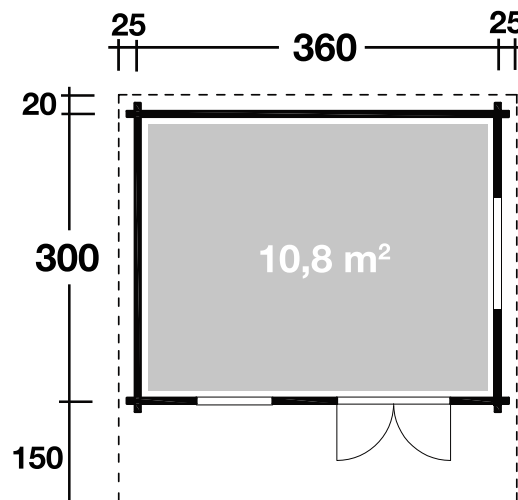

Weitere Informationen finden Sie unter: www.finnhaus.de oder im aktuellen Katalog.
Technische Änderungen, Druckfehler und Irrtümer vorbehalten.