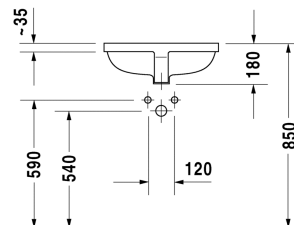

Starck 3 Einbauwaschtisch # 0305490022

| < 490 mm > |

Einbauwaschtisch	Größe	Gewicht	Bestellnummer
Sonderschliff für Duravit Möbel, für Einbau von unten, mit Überlauf, ohne Hahnlochbank, 490 mm			
Farben			
00 Weiss			
Variante			
☒	490 x 365 mm	9,100 Kilogramm	0305490022
Infobox			
Bei EBWT'n von unten beziehen sich die Maßangaben auf Innenmaße, Einbauwaschtisch nur in Verbindung mit variablen Konsolen, sowie Waschtischunterbauten für Einbauwaschtische, siehe aktuelle Möbelempfehlung ab Seite XXX. Lieferung erfolgt ausschließlich verklebt mit Konsole oder Waschtischunterbau, Nicht in Wonderglass lieferbar			
Zubehör			
Push-open Ventil für Waschtische mit Überlauf		0,400 Kilogramm	005052
Passende Produkte			
Waschtischunterbau wandhängend für Einbauwaschtisch von unten f-bonded 1 Auszug, Konsolenplatte mit einem Ausschnitt, für 1 Einbauwaschtisch von unten f-bonded, mittig inkl. Siphonausschnitt und Schürze, 800 x 550 mm	800 x 550 mm		KT6894
Waschtischunterbau wandhängend für Einbauwaschtisch von unten f-bonded 1 Auszug, Konsolenplatte mit einem Ausschnitt, für 1 Einbauwaschtisch von unten f-bonded, mittig inkl. Siphonausschnitt und Schürze, 1000 x 550 mm	1000 x 550 mm		KT6895
Waschtischunterbau wandhängend für Einbauwaschtisch von unten f-bonded 1 Auszug, Konsolenplatte mit einem Ausschnitt, für 1 Einbauwaschtisch von unten f-bonded, mittig inkl. Siphonausschnitt und Schürze, 1200 x 550 mm	1200 x 550 mm		KT6896
Waschtischunterbau wandhängend für Einbauwaschtisch von unten f-bonded 2 Auszüge, Konsolenplatte mit einem Ausschnitt, für 1 Einbauwaschtisch von unten f-bonded, inkl. Siphonausschnitt und Schürze, 1400 x 550 mm	1400 x 550 mm		KT6897 L/R