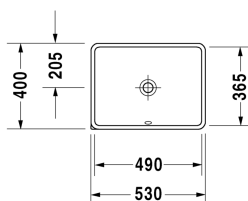

Starck 3 Einbauwaschtisch # 0305490022

| < 490 mm > |

Einbauwaschtisch	Größe	Gewicht	Bestellnummer
Sonderschliff für Duravit Möbel, für Einbau von unten, mit Überlauf, ohne Hahnlochbank, 490 mm			
Farben			
00 Weiss			
Variante			
☒	490 x 365 mm	9,100 Kilogramm	0305490022
Infobox			
Bei EBWT'n von unten beziehen sich die Maßangaben auf Innenmaße, Einbauwaschtisch nur in Verbindung mit variablen Konsolen, sowie Waschtischunterbauten für Einbauwaschtische, siehe aktuelle Möbelempfehlung ab Seite XXX. Lieferung erfolgt ausschließlich verklebt mit Konsole oder Waschtischunterbau, Nicht in Wonderglass lieferbar			
Zubehör			
Push-open Ventil für Waschtische mit Überlauf		0,400 Kilogramm	005052
Passende Produkte			
Waschtischunterbau wandhängend für Einbauwaschtisch von unten f-bonded 1 Auszug, Konsolenplatte mit einem Ausschnitt, für 1 Einbauwaschtisch von unten f-bonded, mittig inkl. Siphonausschnitt und Schürze, 800 x 550 mm	800 x 550 mm		KT6894
Waschtischunterbau wandhängend für Einbauwaschtisch von unten f-bonded 1 Auszug, Konsolenplatte mit einem Ausschnitt, für 1 Einbauwaschtisch von unten f-bonded, mittig inkl. Siphonausschnitt und Schürze, 1000 x 550 mm	1000 x 550 mm		KT6895
Waschtischunterbau wandhängend für Einbauwaschtisch von unten f-bonded 1 Auszug, Konsolenplatte mit einem Ausschnitt, für 1 Einbauwaschtisch von unten f-bonded, mittig inkl. Siphonausschnitt und Schürze, 1200 x 550 mm	1200 x 550 mm		KT6896
Waschtischunterbau wandhängend für Einbauwaschtisch von unten f-bonded 2 Auszüge, Konsolenplatte mit einem Ausschnitt, für 1 Einbauwaschtisch von unten f-bonded, inkl. Siphonausschnitt und Schürze, 1400 x 550 mm	1400 x 550 mm		KT6897 L/R