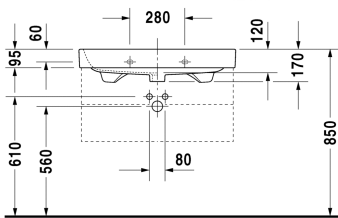

Happy D.2 Waschtisch, Möbelwaschtisch # 2318800000 /
2318800030 / 2318800060

| < 800 mm > |

6365 Happy D.2

Waschtisch, Möbelwaschtisch	Größe	Gewicht	Bestellnummer
mit Überlauf, mit Hahnlochbank, Überlaufclip Chrom inklusive, Unterseite glasiert, 800 mm			
Farben			
00 Weiss			
Variante			
●	800 x 505 mm	25,900 Kilogramm	2318800000
● ● ●	800 x 505 mm	25,900 Kilogramm	2318800030
☒	800 x 505 mm	25,900 Kilogramm	2318800060
Sanitärkeramiken mit der speziellen WonderGliss Oberflächen Ausführung bleiben sauber und gut aussehend für eine lange Zeit. Wenn Sie WonderGliss bestellen fügen Sie bitte eine "1" als elfte Ziffer zur Bestellnummer hinzu.			
Zubehör			
Raumsparsiphon	1 1/4" mm	0,400 Kilogramm	005076
Design Siphon		1,500 Kilogramm	005036
Passende Produkte			
Waschtischunterbau wandhängend 2 Schubkästen, oberer Schubkasten inkl. Siphonausschnitt und Schürze, für Happy D.2 775 x 480 mm # 231880 (ungeschliffen), 775 x 480 mm			H26365
Metallkonsole höhenverstellbar +50 mm, Chrom, für Waschtisch # 231880,			003077
Waschtischunterbau stehend 2 Schubkästen, oberer Schubkasten inkl. Siphonausschnitt und Schürze, für Happy D.2 775 x 480 mm # 231880 (ungeschliffen), 775 x 480 mm			H26373

Happy D.2 Waschtisch, Möbelwaschtisch # 2318800000 /
2318800030 / 2318800060

|< 800 mm >|

Ausschreibungstext

DURAVIT Happy D.2 Möbelwaschtisch Design by sieger design, mit Überlauf aus Sanitärkeramik mit Hahnlochbank. Rechteckige Beckenform mit abgerundeten Ecken und feine Radien in unverwechselbarer Form des Buchstaben D. Überlaufclip Chrom inklusive. Abmessungen(BxTxH)800x505x170/95mm. Weiß. Montage mit Einlocharmatur Best.Nr. 2318800000. Montage mit Dreilocharmatur Best.Nr. 2318800030. Montage ohne Hahnloch Best.Nr. 2318800060.

Alle Zeichnungen enthalten alle notwendigen Maße (mm), die den üblichen Toleranzen unterliegen. Exakte Maße können nur am Produkt abgenommen werden.