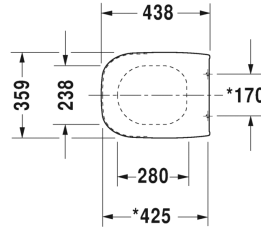

**D-Code WC-Sitz # 0067390000 / 0067390099**

WC-Sitz	Größe	Gewicht	Bestellnummer
Scharniere Kunststoff, mit Absenkautomatik			
<b>Farben</b>			
00 Weiss			
<b>Variante</b>			
für Wand-WC		2,600 Kilogramm	0067390000
für Wand-WC Compact		2,600 Kilogramm	0067390099
<b>Ausschreibungstext</b>			
DURAVIT D-Code WC-Sitz Design by sieger design, aus hochwertigem Kunststoff einschließlich Deckel, Ausführung mit Absenkautomatik, Scharniere aus Kunststoff. Weiß. Best.Nr. 0067390000.			

*Alle Zeichnungen enthalten alle notwendigen Maße (mm), die den üblichen Toleranzen unterliegen. Exakte Maße können nur am Produkt abgenommen werden.*