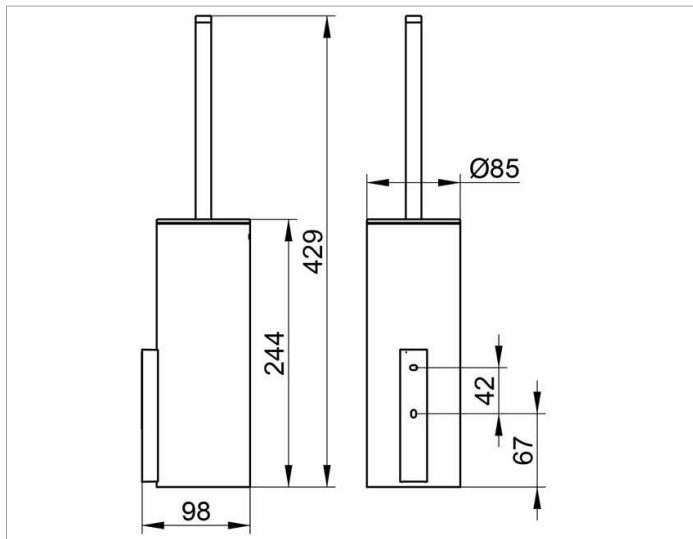

Edition 400

11564019000 Toilettenbürstengarnitur

PRODUKT

ZEICHNUNG

PRODUKTBESCHREIBUNG

komplett mit Echkristall-Glas mattiert, herausnehmbarem Opak-Kunststoff-Einsatz, Bürste mit Griff und Deckel, Ersatzbürstenkopf

OBERFLÄCHE

verchromt

AUSSCHREIBUNGSTEXT

KEUCO Edition 400 Toilettenbürstengarnitur, 11564019000 hochglanzverchromte Toilettenbürstengarnitur in skulpturaler Formensprache, Wandmodell, komplett mit Echkristall-Glas, mattiert, Bürste mit Griff und Deckel, Ersatzbürstenkopf, herausnehmbarer Opak-Kunststoff-Einsatz für leichtes Reinigen, Behälterhöhe 244 mm (Höhe inklusive Bürste 429 mm), Durchmesser 85 mm, Ausladung 98 mm, die Toilettenbürstengarnitur wird verdeckt angebracht, Lieferung inkl. korrosionsfreiem Befestigungsmaterial