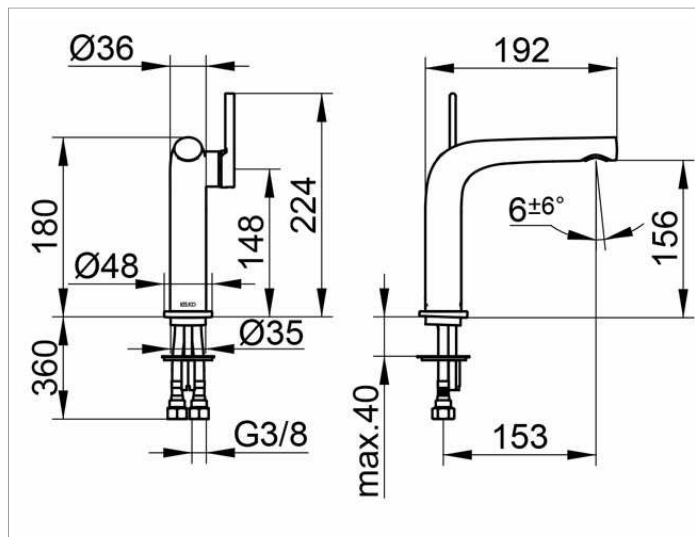

Edition 400

51502010100 Einhebel-Waschtischmischer 150

**PRODUKT**

**ZEICHNUNG**

**PRODUKTBESCHREIBUNG**

ohne Zugstangen-Ablaufgarnitur,  
Einlochmontage mit Schnell-Montage-System,  
Mischwasserkartusche mit keramischen Dichtscheiben,  
Luftsprudler SLIM SSR M 24x1, Strahlwinkel verstellbar,  
Druckschläuche 435 mm, G 3/8 Zoll,  
Durchfluss begrenzt auf 7,6 l/min.

**OBERFLÄCHE**

verchromt

**AUSSCHREIBUNGSTEXT**

KEUCO Edition 400 Einhebel-Waschtischmischer 150, 51502010100  
hochglanzverchromter Einhebel-Waschtischmischer  
in skulpturaler Formensprache,  
Standmontage, ohne Zugstangen-Ablaufgarnitur,  
hochwertige Mischwasserkartusche mit keramischen Dichtscheiben,  
seitlicher Bedienhebel,  
Einlochmontage mit Schnell-Montage-System für Waschtische,  
verdeckt integrierter Luftsprudler SLIM SSR M 24x1,  
Strahlwinkel verstellbar  $\pm 6^\circ$ ,  
sichtbare Höhe 180 mm, Auslaufhöhe 156 mm, Ausladung 192 mm,  
Wasseranschluss mit flexiblen Druckschläuchen,  
Länge 435 mm, G 3/8 Zoll,  
Durchflussmenge begrenzt auf 7,6 l/min.