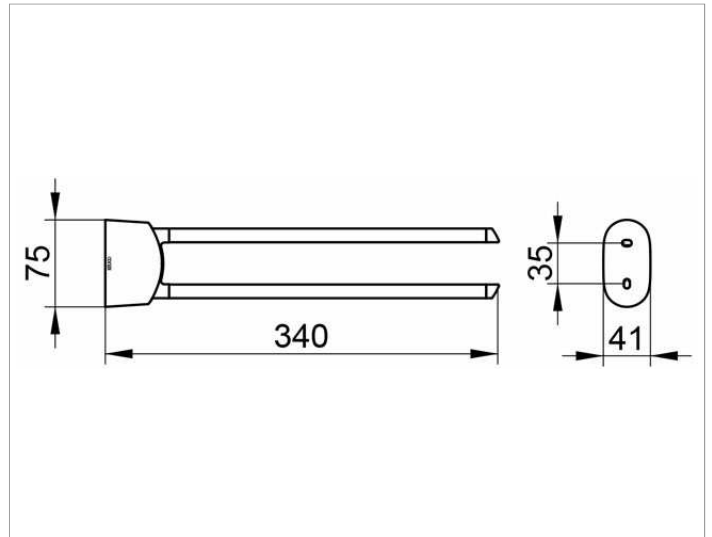

Elegance

11620010000 Handtuchhalter

PRODUKT

ZEICHNUNG

PRODUKTBESCHREIBUNG

2-tlg., schwenkbar

OBERFLÄCHE

verchromt

ABMESSUNG

340 mm

AUSSCHREIBUNGSTEXT

KEUCO ELEGANCE Handtuchhalter 11620010000
 Hochglanzverchromter Handtuchhalter in eleganter Formsprache,
 leicht überwölbte Flächen im zeitlosen Design,
 zwei nebeneinander angeordnete, unabhängig voneinander
 schwenkbare Haltearme.
 Ausladung 340 mm,
 Der Handtuchhalter wird verdeckt angebracht
 Lieferung inkl. korrosionsfreiem Befestigungsmaterial