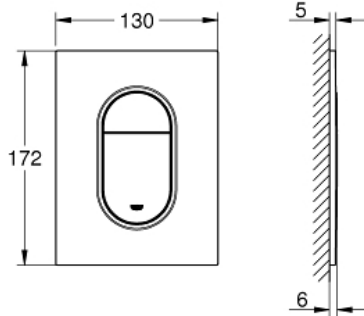

ARENA COSMOPOLITAN S Abdeckplatte

Artikel 37624P00

Pure Freude
an Wasser

GROHE

Produktbeschreibung:
ARENA COSMOPOLITAN S
Abdeckplatte

Spezifikation:
für 2-Mengen- und Start & Stopp-Betätigung
für pneumatisches Ablaufventil AV1
Spülkasten GD 2

senkrechte Montage

130 x 172 mm

aus ABS

GROHE StarLight Oberfläche

GROHE EcoJoy Wasserspar-Technologie

Betätigungsplatte mit Magnethalter

**kleiner Revisionsschacht 40 911 000 muss separat
bestellt werden**