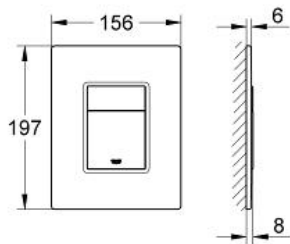

SKATE COSMOPOLITAN

Abdeckplatte

Artikel 38845MF0

Pure Freude
an Wasser

GROHE

Produktbeschreibung:
SKATE COSMOPOLITAN
Abdeckplatte

Spezifikation:
mit Glasoberfläche
für 2-Mengen- und Start & Stopp-Betätigung
für pneumatisches Ablaufventil AV1
senkrechte und waagerechte Montage
156 x 197 mm
aus Sicherheitsglas
Befestigungsset
GROHE EcoJoy Wasserspar-Technologie