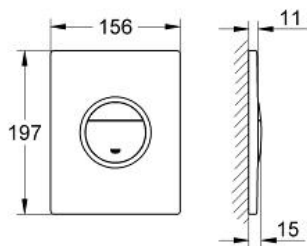

# NOVA COSMOPOLITAN LIGHT Abdeckplatte

Artikel 38809000

Pure Freude  
an Wasser

**GROHE**

**Produktbeschreibung:**  
**NOVA COSMOPOLITAN LIGHT**  
**Abdeckplatte**

**Spezifikation:**  
für 2-Mengen- und Start & Stopp-Betätigung  
**Kontur außen beleuchtet**  
mit LED in blau, rot, gelb, weiß  
einstellbarer Farbverlauf  
An/Aus Timerfunktion für Licht  
3 m Anschlusskabel

**Transformator für externe Montage**  
Anschlussspannung 230 V AC, 50/60 Hz, 2,0 VA  
CE-Zeichen  
für pneumatisches Ablaufventil AV1  
**senkrechte und waagerechte Montage**  
156 x 197 mm  
aus ABS  
GROHE StarLight Oberfläche  
GROHE EcoJoy Wasserspar-Technologie