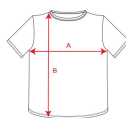

EXPEDITION CA8411

DESCRIPCIÓN

Camiseta de manga corta en colores combinados. · Cuello redondo con cubre costuras interior a contraste. · Costuras laterales. · Piezas de hombros y detalles a contraste.

COMPOSICIÓN

60% algodón / 40% poliéster, punto liso, 160 g/m².

OBSERVACIONES

* Etiqueta removible.

TALLAS

Adultos:: S · M · L · XL · 2XL · 3XL / :

ESQUEMA

CANTIDADES

	Caja	Pack
Adultos:	50 ud.	1 ud.

COLORES

REPROCESOS DISPONIBLES

TALLAS

Adultos:	S	M	L	XL	2XL	3XL
ANCHO (A)	49cm	52cm	55cm	58cm	62cm	66cm
LARGO (B)	69cm	71cm	73cm	75cm	77cm	79cm

CERTIFICADOS

www.oeko-tex.com