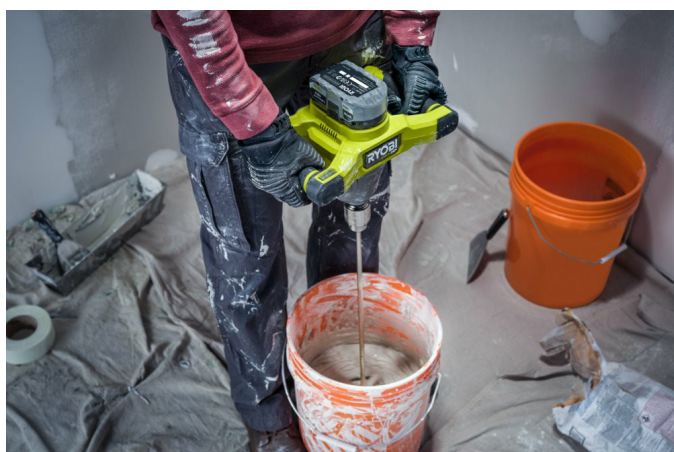

18 V ONE+ Akku-Rührwerk, ohne Akku und Ladegerät RPM18X-0

RYOBI

ONE+ HP **BRUSHLESS** **3 JAHRE GARANTIE**

- 18V ONE+™ Brushless Akku-Rührwerk ideal zum Mischen von Farbe und kleinen Mengen Mörtel, Fugenfüller und Zement
- Der leistungsstarke bürstenlose Motor liefert eine Leerlaufdrehzahl von bis zu 800 min⁻¹
- Der Softstart und die 6 Geschwindigkeitsstufen ermöglichen es dem Benutzer, die ideale Geschwindigkeit für das zu mischende Material zu wählen
- Leichter und schneller Zubehörwechsel mittels dem im Gerät befindlichem Schlüssel
- Das Rührwerk verfügt über ein Metalldruckguss-Getriebegehäuse, welches eine lange Haltbarkeit garantiert und einem Futter aus gehärtetem Stahl, das zu allen auf dem Markt erhältlichen Standardrührwerken passt.