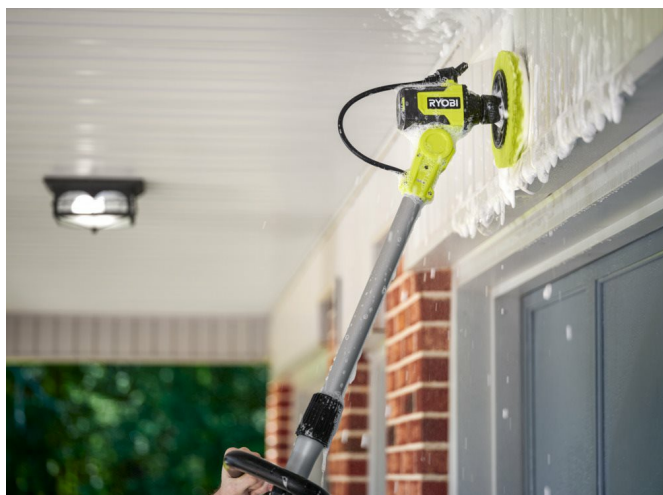

## Ersatzborste 18 cm, medium, RACLTM18

# RYOBI

- Ersatzborste 18 cm , medium
- Ideal zur Reinigung von Gartenmöbeln und Garagentoren, zur Entfernung von Grünbelag aus verputzten, gestrichenen oder hölzernen Wänden. Zum Entfernen von hartnäckigem Kalk aus Badezimmerfugen, Autoreifen und Radkästen
- Borstendurchmesser: 18 cm
- Die seitlichen Borsten ermöglichen die Reinigung in engen Zwischenräumen und Ecken
- Nylonborsten für eine lange Lebensdauer der Bürste
- Kompatibel mit R18CPS-0, R18TPS-0, R18TPS-120G und RWTS18-0